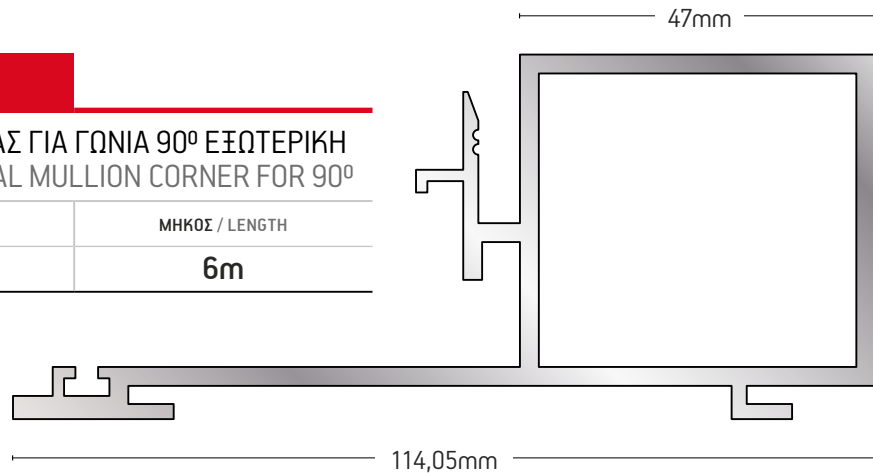

102-028

ΤΕΛΕΙΩΜΑ ΚΟΛΟΝΑΣ ΓΙΑ ΓΩΝΙΑ 90° ΕΞΩΤΕΡΙΚΗ
FINISHING INTERNAL MULLION CORNER FOR 90°

ΒΑΡΟΣ / WEIGHT	ΜΗΚΟΣ / LENGTH
1975 gr/m	6m

102-016

ΚΟΛΟΝΑ ΜΕΤΑΒΛΗΤΗΣ ΓΩΝΙΑΣ
MULLION PROFILE FOR
VARIABLE ANGLE

ΒΑΡΟΣ / WEIGHT	ΜΗΚΟΣ / LENGTH
2140 gr/m	6m