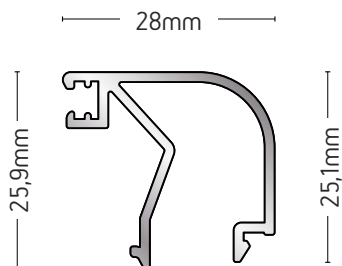

101-053

**ΠΡΟΣΘΕΤΟ ΓΙΑ
 ΜΕΤΑΒΛΗΤΗ ΓΩΝΙΑ
 ADD-ON FOR VARIABLE
 ANGLE**

ΒΑΡΟΣ / WEIGHT	ΜΗΚΟΣ / LENGTH
452 gr/m	6m

101-078A

ΠΗΧΑΚΙ / GLAZING BEAD

ΒΑΡΟΣ / WEIGHT	ΜΗΚΟΣ / LENGTH
391 gr/m	6m

101-079A

ΠΗΧΑΚΙ / GLAZING BEAD

ΒΑΡΟΣ / WEIGHT	ΜΗΚΟΣ / LENGTH
301 gr/m	6m

101-080

ΠΗΧΑΚΙ / GLAZING BEAD

ΒΑΡΟΣ / WEIGHT	ΜΗΚΟΣ / LENGTH
283 gr/m	6m

101-081

ΠΗΧΑΚΙ / GLAZING BEAD

ΒΑΡΟΣ / WEIGHT	ΜΗΚΟΣ / LENGTH
251 gr/m	6m

101-082A

ΠΗΧΑΚΙ / GLAZING BEAD

ΒΑΡΟΣ / WEIGHT	ΜΗΚΟΣ / LENGTH
367 gr/m	6m

101-083A

ΠΗΧΑΚΙ / GLAZING BEAD

ΒΑΡΟΣ / WEIGHT	ΜΗΚΟΣ / LENGTH
337 gr/m	6m

101-139

ΠΗΧΑΚΙ / GLAZING BEAD

ΒΑΡΟΣ / WEIGHT	ΜΗΚΟΣ / LENGTH
329 gr/m	6m

101-165

ΠΗΧΑΚΙ / GLAZING BEAD

ΒΑΡΟΣ / WEIGHT	ΜΗΚΟΣ / LENGTH
323 gr/m	6m

101-167

ΠΗΧΑΚΙ / GLAZING BEAD

ΒΑΡΟΣ / WEIGHT	ΜΗΚΟΣ / LENGTH
255 gr/m	6m

623325A

ΠΗΧΑΚΙ / GLAZING BEAD