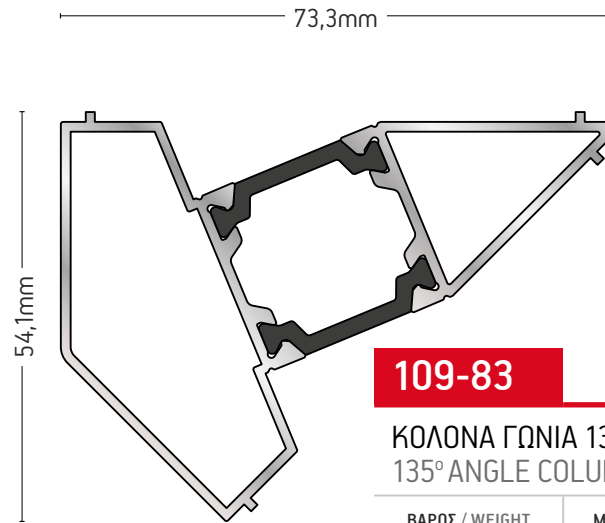

109-148

ΠΗΧΑΚΙ / GLAZING BEAD

ΒΑΡΟΣ / WEIGHT	ΜΗΚΟΣ / LENGTH
460 gr/m	6m

109-416 SUPER THERMO

ΜΠΙΝΙ ΙΣΙΟ
FLAT RABBET

ΒΑΡΟΣ / WEIGHT	ΜΗΚΟΣ / LENGTH
1788 gr/m	6m

109-402 SUPER THERMO

ΚΑΣΑ ΙΣΙΑ / FLAT FRAME

ΒΑΡΟΣ / WEIGHT	ΜΗΚΟΣ / LENGTH
1412 gr/m	6m

109-241

ΚΑΤΩΚΑΣΙ / THRESHOLD

ΒΑΡΟΣ / WEIGHT	ΜΗΚΟΣ / LENGTH
572 gr/m	6m

109-83

ΚΟΛΟΝΑ ΓΩΝΙΑ 135°
135° ANGLE COLUMN

ΒΑΡΟΣ / WEIGHT	ΜΗΚΟΣ / LENGTH
1120 gr/m	6m

109-313