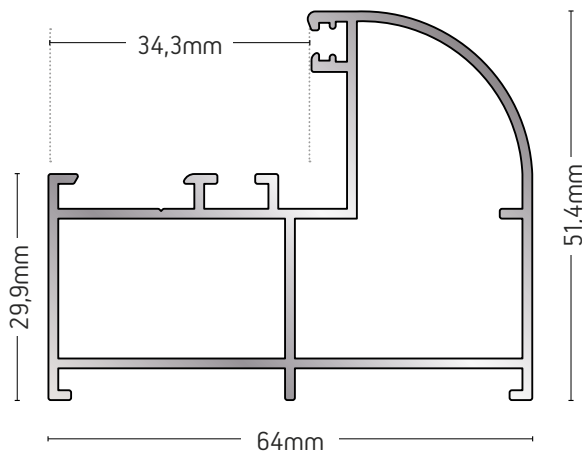

109-052

ΓΩΝΙΑ ΓΩΝΙΑΣΤΡΑΣ ΓΙΑ ΜΗΧΑΝΙΣΜΟ ROTO
CORNER BRACKET FOR ROTO MECHANISM

ΒΑΡΟΣ / WEIGHT	ΜΗΚΟΣ / LENGTH
4118 gr/m	6m

109-054

ΓΩΝΙΑ ΓΩΝΙΑΣΤΡΑΣ ΓΙΑ ΜΗΧΑΝΙΣΜΟ ROTO
CORNER BRACKET FOR ROTO MECHANISM

ΒΑΡΟΣ / WEIGHT	ΜΗΚΟΣ / LENGTH
4725 gr/m	6m

ΑΝΟΙΓΟΜΕΝΟ ΣΥΣΤΗΜΑ
OPENING SYSTEM

ALBIO 108/108C

108-002

ΚΑΣΑ ΚΑΜΠΥΛΗ
CURVED FRAME

ΒΑΡΟΣ / WEIGHT	ΜΗΚΟΣ / LENGTH
811 gr/m	6m

108-005

ΚΑΣΑ ΙΣΙΑ / FLAT FRAME

ΒΑΡΟΣ / WEIGHT	ΜΗΚΟΣ / LENGTH
667 gr/m	6m