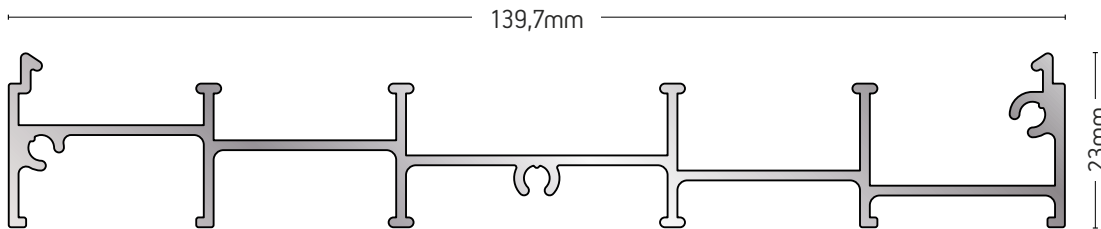

109-032

ΓΩΝΙΑ ANGLE	ΒΑΡΟΣ / WEIGHT	ΜΗΚΟΣ / LENGTH
	2510 gr/m	6m