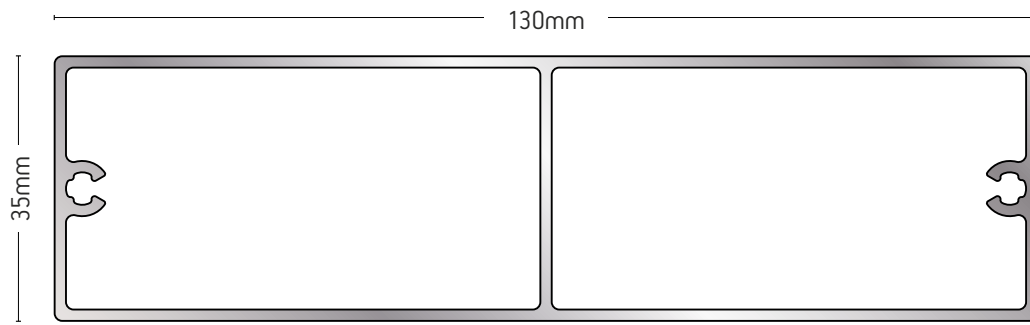

201-507

ΠΕΡΣΙΔΑ
LOUVER

ΒΑΡΟΣ / WEIGHT

1544 gr/m

ΜΗΚΟΣ / LENGTH

6m