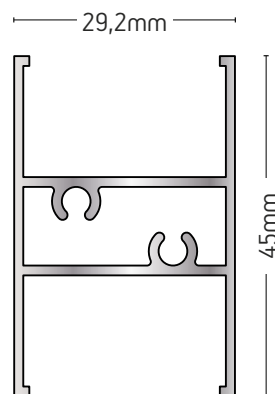

ΒΑΡΟΣ / WEIGHT	ΜΗΚΟΣ / LENGTH
1180 gr/m	6m

108-068

ΦΥΛΛΟ ΚΑΜΠΥΛΟ ΜΕΓΑΛΟ
CURVED LARGE SASH

ΒΑΡΟΣ / WEIGHT	ΜΗΚΟΣ / LENGTH
1199 gr/m	6m

108-009

ΦΥΛΛΟ ΠΑΝΤΖΟΥΡΙΟΥ
SHUTTER PROFILE

ΒΑΡΟΣ / WEIGHT	ΜΗΚΟΣ / LENGTH
829 gr/m	6m

108-045

ΦΥΛΛΟ ΠΑΝΤΖΟΥΡΙΟΥ
SHUTTER PROFILE

ΒΑΡΟΣ / WEIGHT	ΜΗΚΟΣ / LENGTH
1045 gr/m	6m

108-069

ΦΥΛΛΟ ΕΞΩΤΕΡΙΚΑ
ΑΝΟΙΓΟΜΕΝΟ
EXTERNAL OPENING SASH

ΒΑΡΟΣ / WEIGHT	ΜΗΚΟΣ / LENGTH
1199 gr/m	6m

108-019

"T" ΠΡΟΦΙΛ / "T" PROFILE

ΒΑΡΟΣ / WEIGHT	ΜΗΚΟΣ / LENGTH
1023 gr/m	6m

108-018

"T" ΠΡΟΦΙΛ / "T" PROFILE

ΒΑΡΟΣ / WEIGHT	ΜΗΚΟΣ / LENGTH
918 gr/m	6m

205-021

ΧΩΡΙΣΜΑ / DIVIDER

ΒΑΡΟΣ / WEIGHT	ΜΗΚΟΣ / LENGTH
559 gr/m	5m

108-040