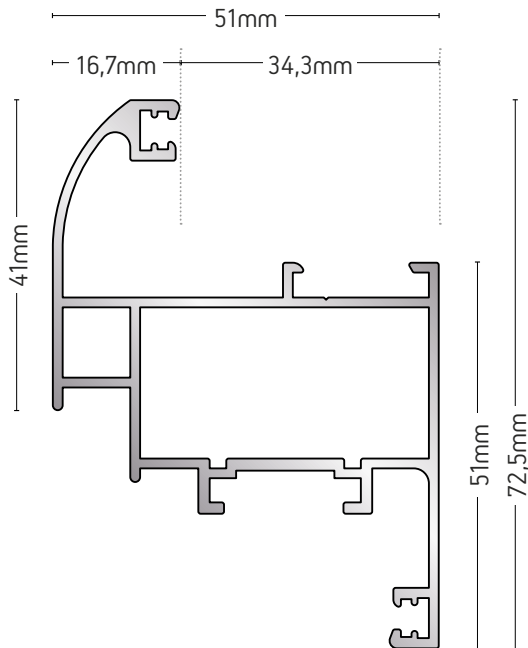

108-031

ΚΑΣΑ ΚΑΜΠΥΛΗ / CURVED SASH

ΒΑΡΟΣ / WEIGHT	ΜΗΚΟΣ / LENGTH
980 gr/m	6m

108-063

ΚΑΣΑ
ΒΙΟΜΗΧΑΝΙΚΟΥ
ΠΑΝΕΛ
FRAME FOR
INDUSTRIAL
PANEL

ΒΑΡΟΣ / WEIGHT
871 gr/m
ΜΗΚΟΣ / LENGTH
6m

108-046

ΦΥΛΛΟ / SASH

ΒΑΡΟΣ / WEIGHT	ΜΗΚΟΣ / LENGTH
1180 gr/m	6m

108-068

ΦΥΛΛΟ ΚΑΜΠΥΛΟ ΜΕΓΑΛΟ
CURVED LARGE SASH

ΒΑΡΟΣ / WEIGHT	ΜΗΚΟΣ / LENGTH
1199 gr/m	6m

108-009

ΦΥΛΛΟ ΠΑΝΤΖΟΥΡΙΟΥ
SHUTTER PROFILE

ΒΑΡΟΣ / WEIGHT	ΜΗΚΟΣ / LENGTH
829 gr/m	6m