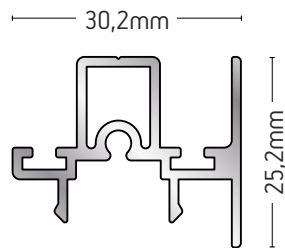

227-011

ΜΠΙΝΙ ΦΙΛΗΤΟΥ
ADJOINING
PROFILE

ΒΑΡΟΣ / WEIGHT

431 gr/m

ΜΗΚΟΣ / LENGTH

6m