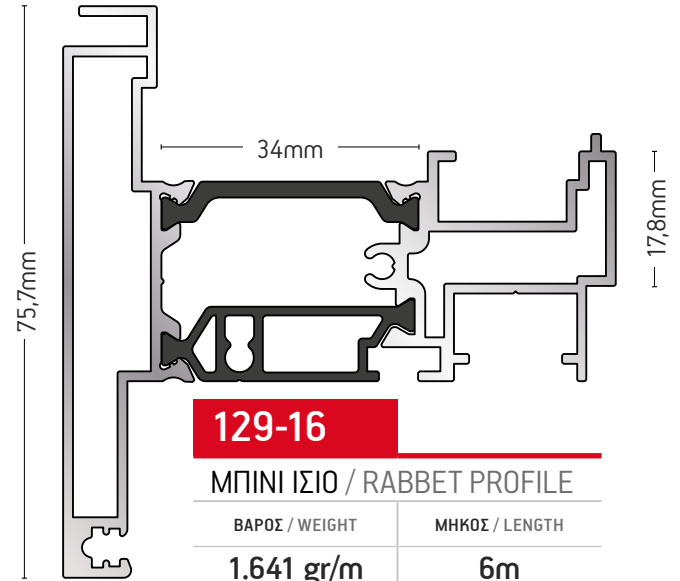

129-07

ΚΑΣΑ ΕΝΙΑΙΑ / FRAME

ΒΑΡΟΣ / WEIGHT	ΜΗΚΟΣ / LENGTH
2480 gr/m	6m

129-02

ΚΑΣΑ ΙΣΙΑ / FLAT FRAME

ΒΑΡΟΣ / WEIGHT	ΜΗΚΟΣ / LENGTH
1315 gr/m	6,5m

129-23

ΚΑΣΑ ΙΣΙΑ / FLAT FRAME

ΒΑΡΟΣ / WEIGHT	ΜΗΚΟΣ / LENGTH
1404 gr/m	6m

129-16

ΜΠΙΝΙ ΙΣΙΟ / RABBET PROFILE

ΒΑΡΟΣ / WEIGHT	ΜΗΚΟΣ / LENGTH
1.641 gr/m	6m

129-14

ΦΥΛΛΟ ΙΣΙΟ / FLAT SASH

ΒΑΡΟΣ / WEIGHT	ΜΗΚΟΣ / LENGTH
1547 gr/m	6m

129-08