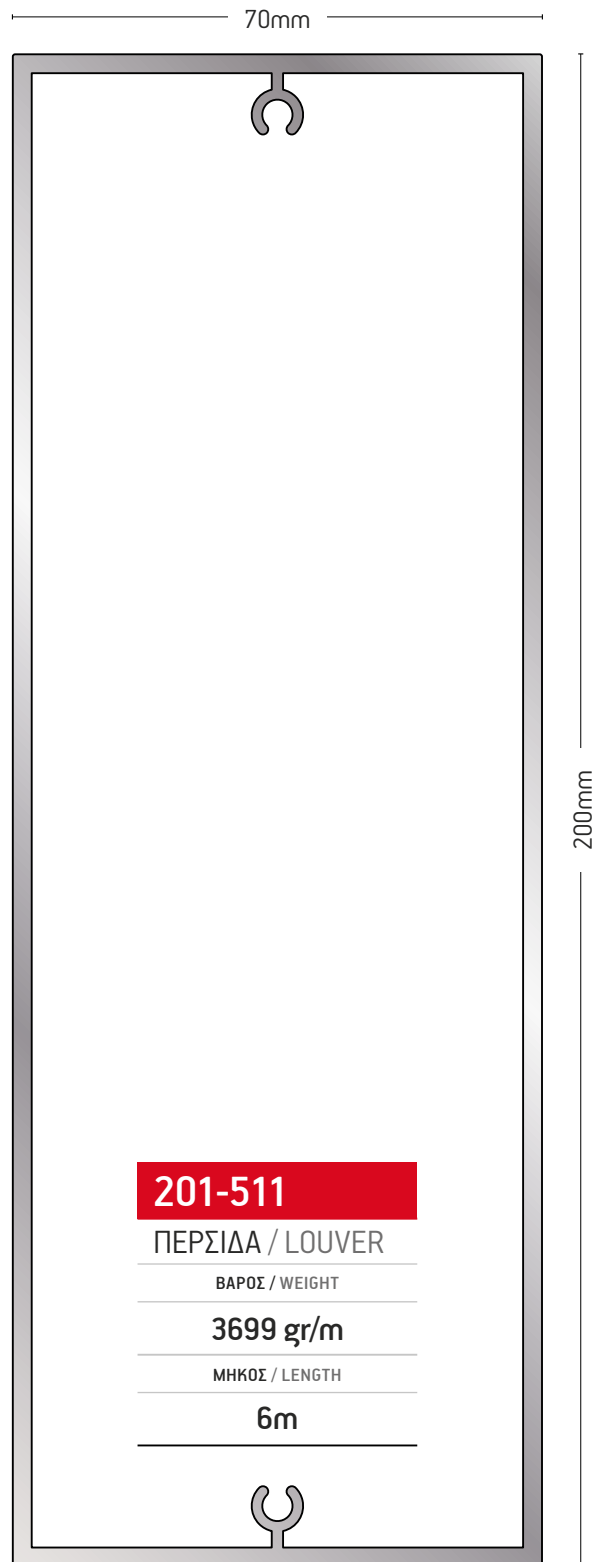

6m

201-511

ΠΕΡΣΙΔΑ / LOUVER

ΒΑΡΟΣ / WEIGHT

3699 gr/m

ΜΗΚΟΣ / LENGTH

6m

201-503