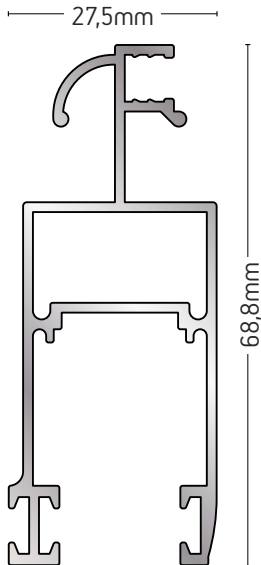

215-013

ΦΥΛΛΟ ΑΝΤΙΚΟΥΝΟΥΠΙΚΟ
SASH PROFILE FOR
MOSQUITO NET

ΒΑΡΟΣ / WEIGHT	ΜΗΚΟΣ / LENGTH
816 gr/m	6m