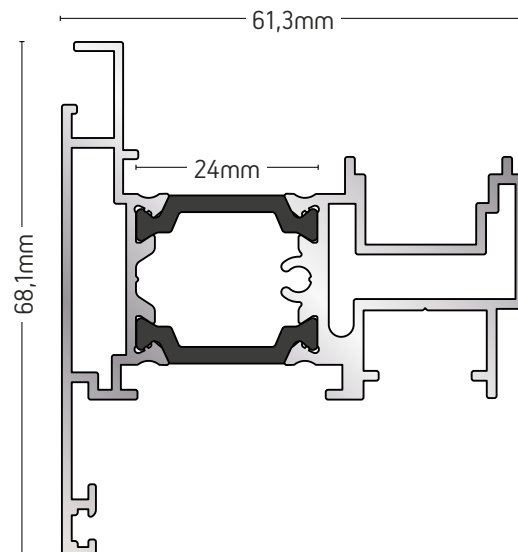

ΤΑΜΠΛΑΣ
ΚΙΚΚ
ΠΛΑΤΕ

ΒΑΡΟΣ / WEIGHT
2675 gr/m

ΜΗΚΟΣ / LENGTH
6m

125-26

"T" ΠΡΟΦΙΛ / "T" PROFILE

ΒΑΡΟΣ / WEIGHT	ΜΗΚΟΣ / LENGTH
1441 gr/m	6m

125-10

ΜΠΙΝΙ ΙΣΙΟ
FLAT
RABBET