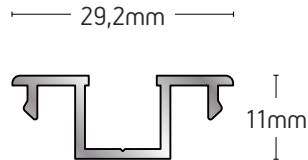

ΒΑΡΟΣ / WEIGHT	ΜΗΚΟΣ / LENGTH
219 gr/m	6m

205-053

ΑΠΟΣΤΑΤΗΣ ΚΛΕΙΔΑΡΙΑΣ
IN LINE
IN LINE LOCKING
MECHANISM SPACER

ΒΑΡΟΣ / WEIGHT	ΜΗΚΟΣ / LENGTH
201 gr/m	6m

205-014

ΚΟΥΜΠΩΜΑ ΓΙΑ
ΘΒΑΛΙΝΑ
LOUVRE RECEIVER

ΒΑΡΟΣ / WEIGHT
205 gr/m