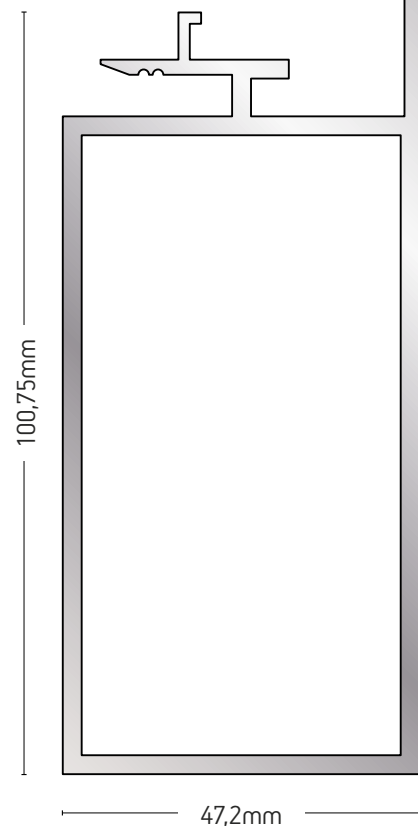

102-042

ΠΡΟΦΙΛ ΓΩΝΙΑΣ ΣΥΝΔΕΣΕΩΣ ΓΙΑ ΤΕΛΕΙΩΜΑ
ΤΡΑΒΕΡΣΑΣ 102-054 & 102-055
JOINT CORNER PROFILE FOR TRANSOM
FINISHING PROFILES 102-054 & 102-055

ΒΑΡΟΣ / WEIGHT	ΜΗΚΟΣ / LENGTH
2577 gr/m	6m

102-041

ΤΕΛΕΙΩΜΑ
ΚΟΛΟΝΑΣ 67mm
FINISHING
MULLION 67mm

ΒΑΡΟΣ / WEIGHT

2184 gr/m

ΜΗΚΟΣ / LENGTH

6m

102-040

ΤΕΛΕΙΩΜΑ
ΚΟΛΟΝΑΣ 87mm
FINISHING
MULLION 87mm

ΒΑΡΟΣ / WEIGHT

2455 gr/m

ΜΗΚΟΣ / LENGTH

6m

11,6mm

4mm

102-022

ΚΟΥΜΠΩΜΑ
ΓΙΑ ΑΠΟΣΤΑΤΗ
102-021
COVER FOR
SPACER 102-021

ΒΑΡΟΣ / WEIGHT

61,7 gr/m

ΜΗΚΟΣ / LENGTH

6m

152,3mm

172,3mm