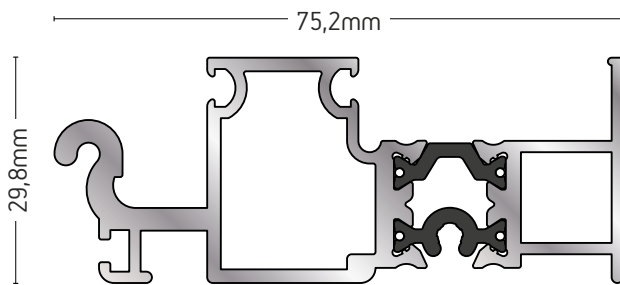

110-06

ΦΥΛΛΟ ΠΡΟΒΑΛΛΟΜΕΝΟΥ ΠΑΡΑΘΥΡΟΥ
SASH PROFILE FOR PROJECTING WINDOW

ΒΑΡΟΣ / WEIGHT	ΜΗΚΟΣ / LENGTH
1432 gr/m	6m