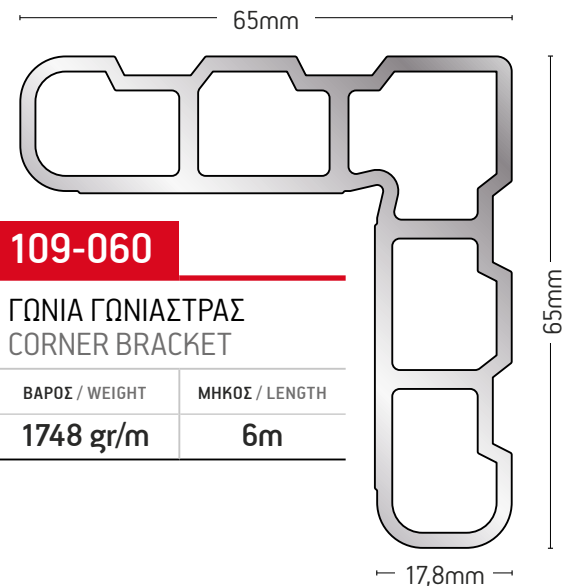

101-075

ΓΩΝΙΑ ΓΩΝΙΑΣΤΡΑΣ
CORNER BRACKET

ΒΑΡΟΣ / WEIGHT	ΜΗΚΟΣ / LENGTH
3541 gr/m	6m