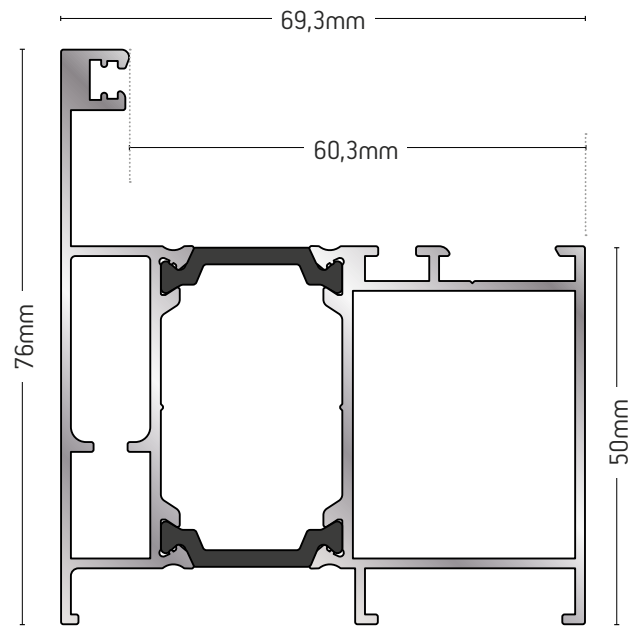

ΒΑΡΟΣ / WEIGHT	ΜΗΚΟΣ / LENGTH
1852 gr/m	6m

109-330

ΚΑΣΑ ΕΝΙΑΙΑ ΓΙΑ ΙΣΙΑ ΠΡΟΦΙΛ
FRAME FOR WINDOW WITH SHUTTERS FOR FLAT PROFILES

ΒΑΡΟΣ / WEIGHT	ΜΗΚΟΣ / LENGTH
1748 gr/m	6m

109-235

ΚΑΣΑ ΕΝΙΑΙΑ ΓΙΑ ΚΑΜΠΥΛΑ ΠΡΟΦΙΛ
FRAME FOR WINDOW WITH SHUTTERS
FOR CURVED PROFILES

ΒΑΡΟΣ / WEIGHT	ΜΗΚΟΣ / LENGTH
2343 gr/m	6m

109-328

ΚΑΣΑ ΕΝΙΑΙΑ ΓΙΑ ΙΣΙΑ ΠΡΟΦΙΛ
FRAME FOR WINDOW WITH SHUTTERS
FOR FLAT PROFILES

ΒΑΡΟΣ / WEIGHT	ΜΗΚΟΣ / LENGTH
2447 gr/m	6m

109-44

ΚΑΣΑ ΚΑΜΠΥΛΗ
CURVED FRAME

ΒΑΡΟΣ / WEIGHT	ΜΗΚΟΣ / LENGTH
1243 gr/m	6m