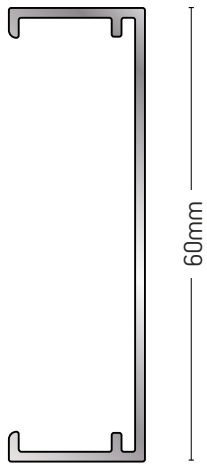

18mm

32788

ΒΑΡΟΣ / WEIGHT

1038 gr/m

ΜΗΚΟΣ / LENGTH

5,8m

32581

ΒΑΡΟΣ / WEIGHT

1161 gr/m

ΜΗΚΟΣ / LENGTH

5,8m

32667

ΒΑΡΟΣ / WEIGHT

363 gr/m

ΜΗΚΟΣ / LENGTH

5,8m

18mm