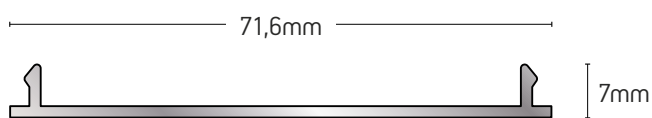

ΒΑΡΟΣ / WEIGHT	ΜΗΚΟΣ / LENGTH
2719 gr/m	6m

200-739

ΠΕΡΣΙΔΑ / LOUVER

ΒΑΡΟΣ / WEIGHT	ΜΗΚΟΣ / LENGTH
2715 gr/m	6m

200-736

ΠΕΡΣΙΔΑ / LOUVER

ΒΑΡΟΣ / WEIGHT	ΜΗΚΟΣ / LENGTH
2613 gr/m	6m

200-740