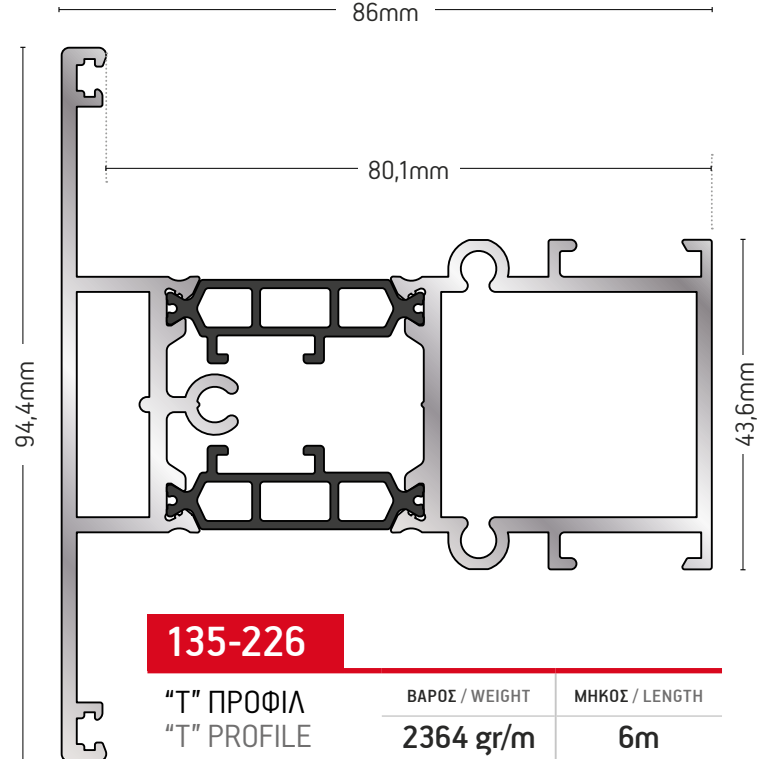

135-226

"Τ" ΠΡΟΦΙΛ
"T" PROFILE

ΒΑΡΟΣ / WEIGHT	ΜΗΚΟΣ / LENGTH
2364 gr/m	6m