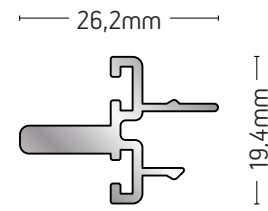

6m

210-013

ΜΠΙΝΙ ΣΗΤΑΣ
MOSQUITO-NET RABBET

ΒΑΡΟΣ / WEIGHT

303 gr/m

ΜΗΚΟΣ / LENGTH

6m

227-019