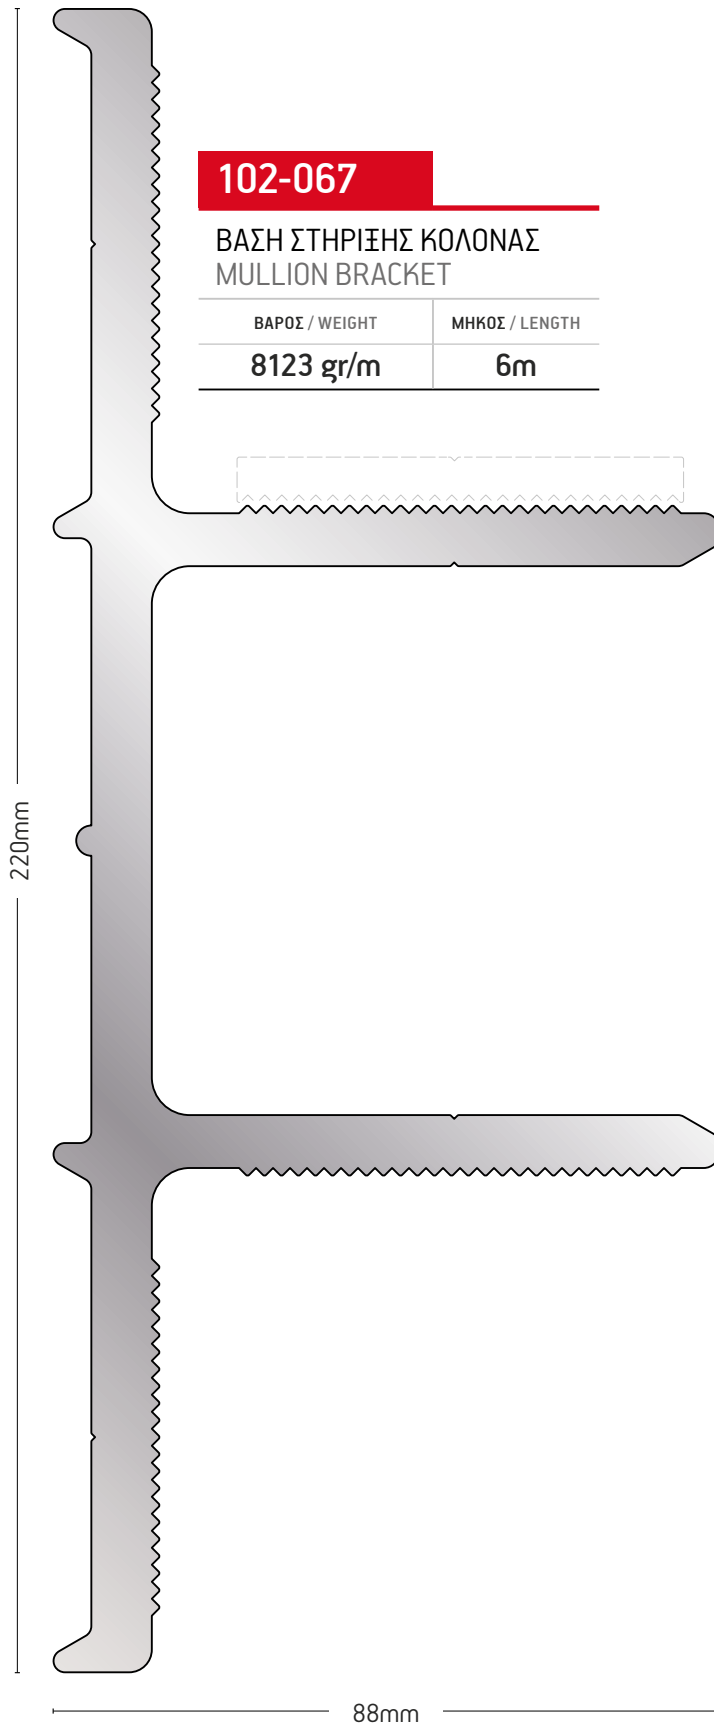

102-067

ΒΑΣΗ ΣΤΗΡΙΞΗΣ ΚΟΛΟΝΑΣ
MULLION BRACKET

ΒΑΡΟΣ / WEIGHT	ΜΗΚΟΣ / LENGTH
8123 gr/m	6m