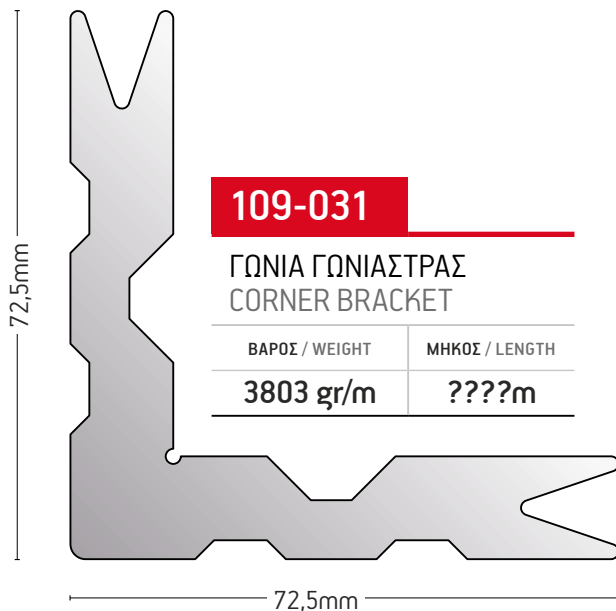

101-071

ΓΩΝΙΑ ΓΩΝΙΑΣΤΡΑΣ
CORNER BRACKET

ΒΑΡΟΣ / WEIGHT	ΜΗΚΟΣ / LENGTH
3206 gr/m	6m

109-061

ΓΩΝΙΑ ΓΩΝΙΑΣΤΡΑΣ
CORNER BRACKET

ΒΑΡΟΣ / WEIGHT	ΜΗΚΟΣ / LENGTH
2051 gr/m	6m

109-032

ΓΩΝΙΑ ΓΩΝΙΑΣΤΡΑΣ
CORNER BRACKET

ΒΑΡΟΣ / WEIGHT	ΜΗΚΟΣ / LENGTH
2510 gr/m	6m

109-060

ΓΩΝΙΑ ΓΩΝΙΑΣΤΡΑΣ
CORNER BRACKET

ΒΑΡΟΣ / WEIGHT	ΜΗΚΟΣ / LENGTH
1748 gr/m	6m

109-031

ΓΩΝΙΑ ΓΩΝΙΑΣΤΡΑΣ
CORNER BRACKET

ΒΑΡΟΣ / WEIGHT	ΜΗΚΟΣ / LENGTH
3803 gr/m	????m