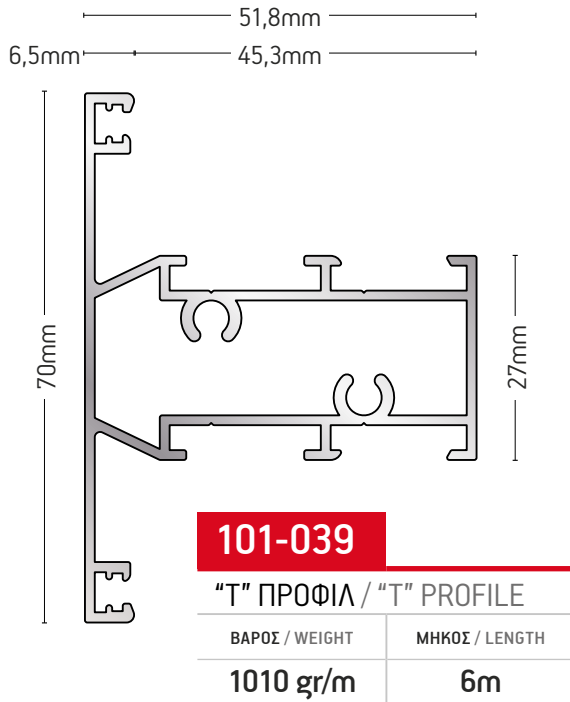

101-169

ΜΠΙΝΙ ΚΑΜΠΥΛΟ
CURVED RABBET PROFILE

ΒΑΡΟΣ / WEIGHT	ΜΗΚΟΣ / LENGTH
1212 gr/m	6m

101-048

ΚΟΛΟΝΑ 90° / COLUMN 90°

ΒΑΡΟΣ / WEIGHT	ΜΗΚΟΣ / LENGTH
929 gr/m	6m

101-145

**ΤΑΜΠΛΑΣ ΠΑΝΤΖΟΥΡΙΟΥ
 SHUTTER KICK PLATE**