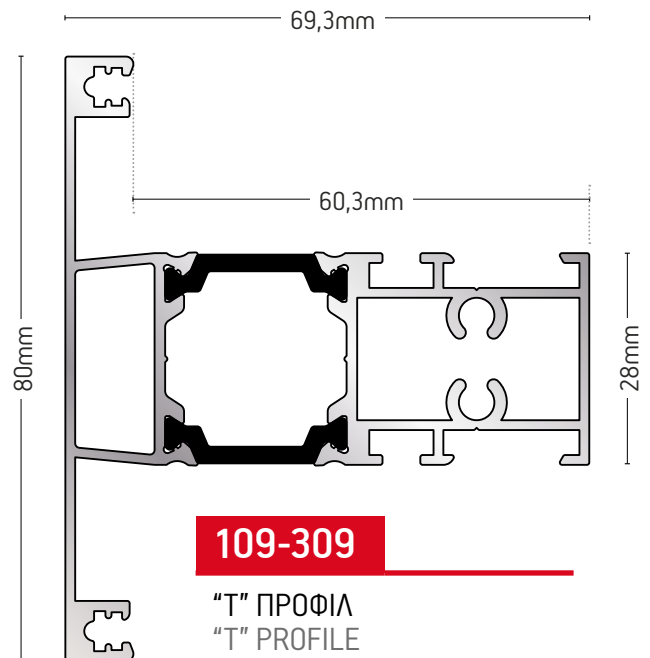

"T" ΠΡΟΦΙΛ / "T" PROFILE

ΒΑΡΟΣ / WEIGHT	ΜΗΚΟΣ / LENGTH
1434 gr/m	6m

109-22

"T" ΠΡΟΦΙΛ / "T" PROFILE

ΒΑΡΟΣ / WEIGHT	ΜΗΚΟΣ / LENGTH
1649 gr/m	6m

109-93

"T" ΠΡΟΦΙΛ / "T" PROFILE

ΒΑΡΟΣ / WEIGHT	ΜΗΚΟΣ / LENGTH
1557 gr/m	6m

109-309

"T" ΠΡΟΦΙΛ
"T" PROFILE

ΒΑΡΟΣ / WEIGHT	ΜΗΚΟΣ / LENGTH
1589 gr/m	6m

109-310	
"Τ" ΠΡΟΦΙΛ / "T" PROFILE	
ΒΑΡΟΣ / WEIGHT	ΜΗΚΟΣ / LENGTH
1798 gr/m	6,5m

109-319	
"Τ" ΠΡΟΦΙΛ / "T" PROFILE	
ΒΑΡΟΣ / WEIGHT	ΜΗΚΟΣ / LENGTH
1475 gr/m	6m