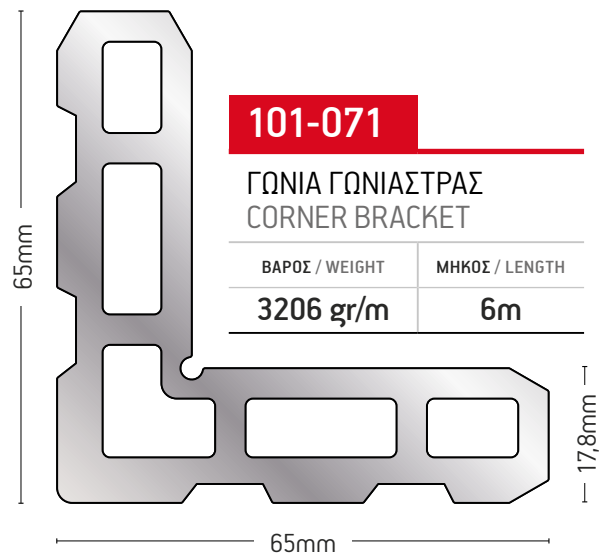

101-071
ΓΩΝΙΑ ΓΩΝΙΑΣΤΡΑΣ
CORNER BRACKET

ΒΑΡΟΣ / WEIGHT	ΜΗΚΟΣ / LENGTH
3206 gr/m	6m