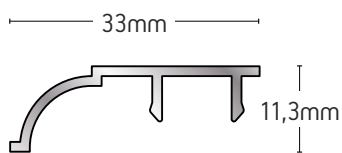

ΒΑΡΟΣ / WEIGHT
102 gr/m
ΜΗΚΟΣ / LENGTH
6m

256-016

ΠΡΟΦΙΛ ΕΔΡΑΣΗΣ ΟΔΗΓΩΝ
FRAME'S MOUNTING PROFILE

ΒΑΡΟΣ / WEIGHT	ΜΗΚΟΣ / LENGTH
392 gr/m	6m

256-017

ΠΡΟΦΙΛ ΕΔΡΑΣΗΣ ΟΔΗΓΩΝ
FRAME'S MOUNTING PROFILE

ΒΑΡΟΣ / WEIGHT	ΜΗΚΟΣ / LENGTH
217 gr/m	6m