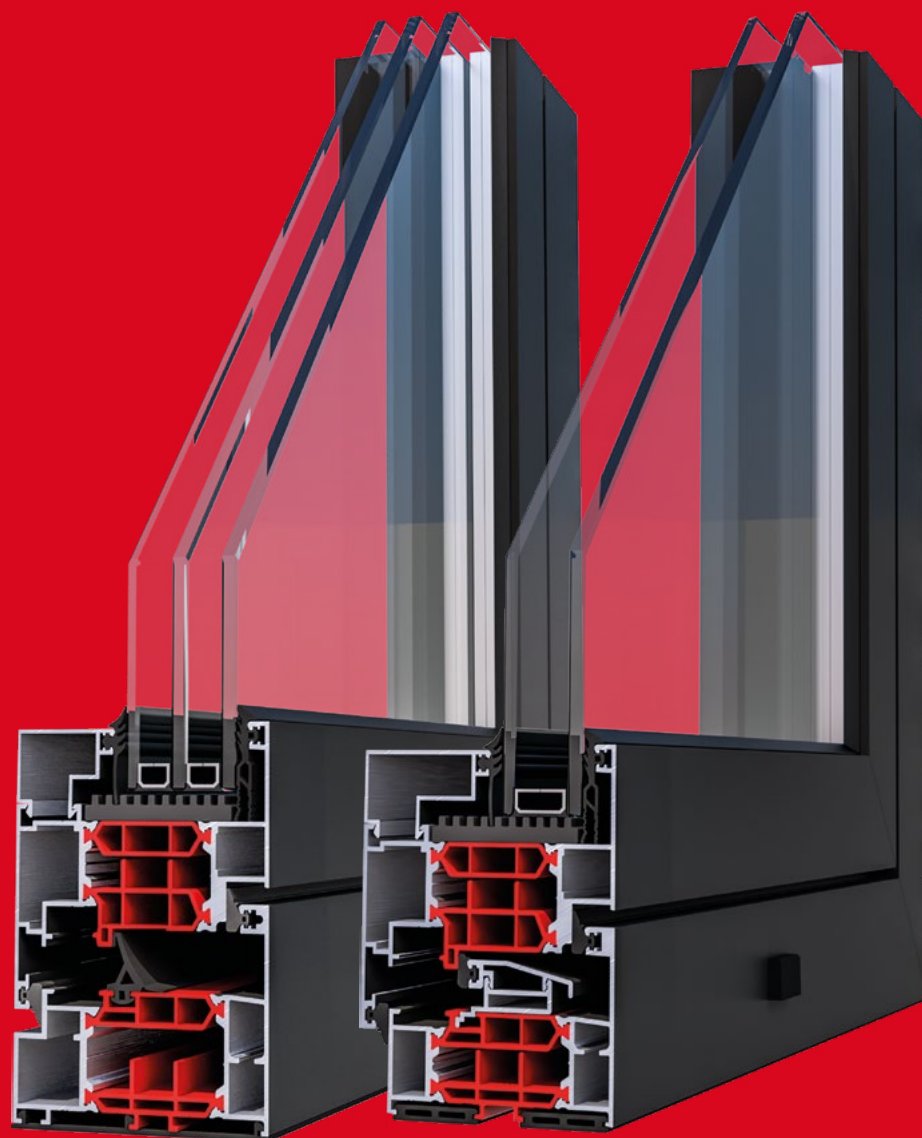

ΒΑΡΟΣ / WEIGHT	ΜΗΚΟΣ / LENGTH
3206 gr/m	6m

ΑΝΟΙΓΟΜΕΝΟ ΣΥΣΤΗΜΑ ΜΕ ΘΕΡΜΟΔΙΑΚΟΠΗ
ΚΑΙ ΠΕΡΙΜΕΤΡΙΚΟ ΜΗΧΑΝΙΣΜΟ
ΠΟΛΛΑΠΛΩΝ ΚΛΕΙΔΩΜΑΤΩΝ
THERMAL-BREAK OPENING SYSTEM
WITH PERIMETER MULTI-LOCKING MECHANISM

**ALBIO 129C
ADVANCED**