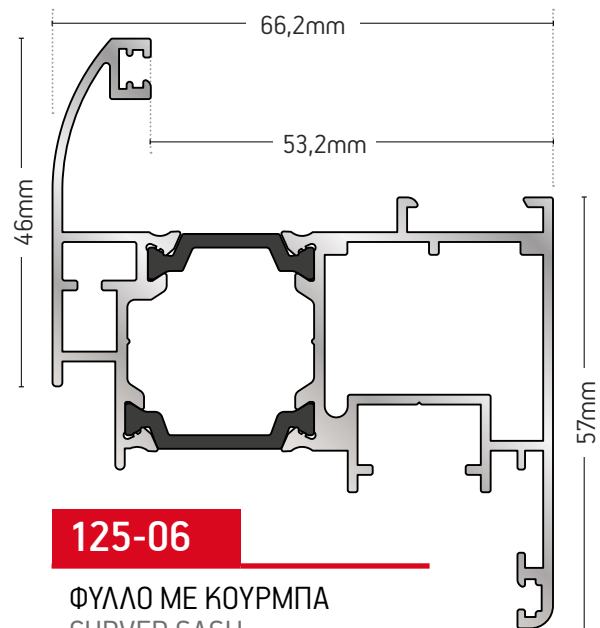

125-24

ΦΥΛΛΟ ΙΣΙΟ / FLAT SASH

ΒΑΡΟΣ / WEIGHT	ΜΗΚΟΣ / LENGTH
1867 gr/m	6,5m

125-25

ΦΥΛΛΟ ΕΞΩΤΕΡΙΚΑ
ΑΝΟΙΓΟΜΕΝΟ
EXTERNAL OPENING
SASH

ΒΑΡΟΣ / WEIGHT	ΜΗΚΟΣ / LENGTH
1869 gr/m	6m

125-06

ΦΥΛΛΟ ΜΕ ΚΟΥΡΜΠΑ
CURVED SASH