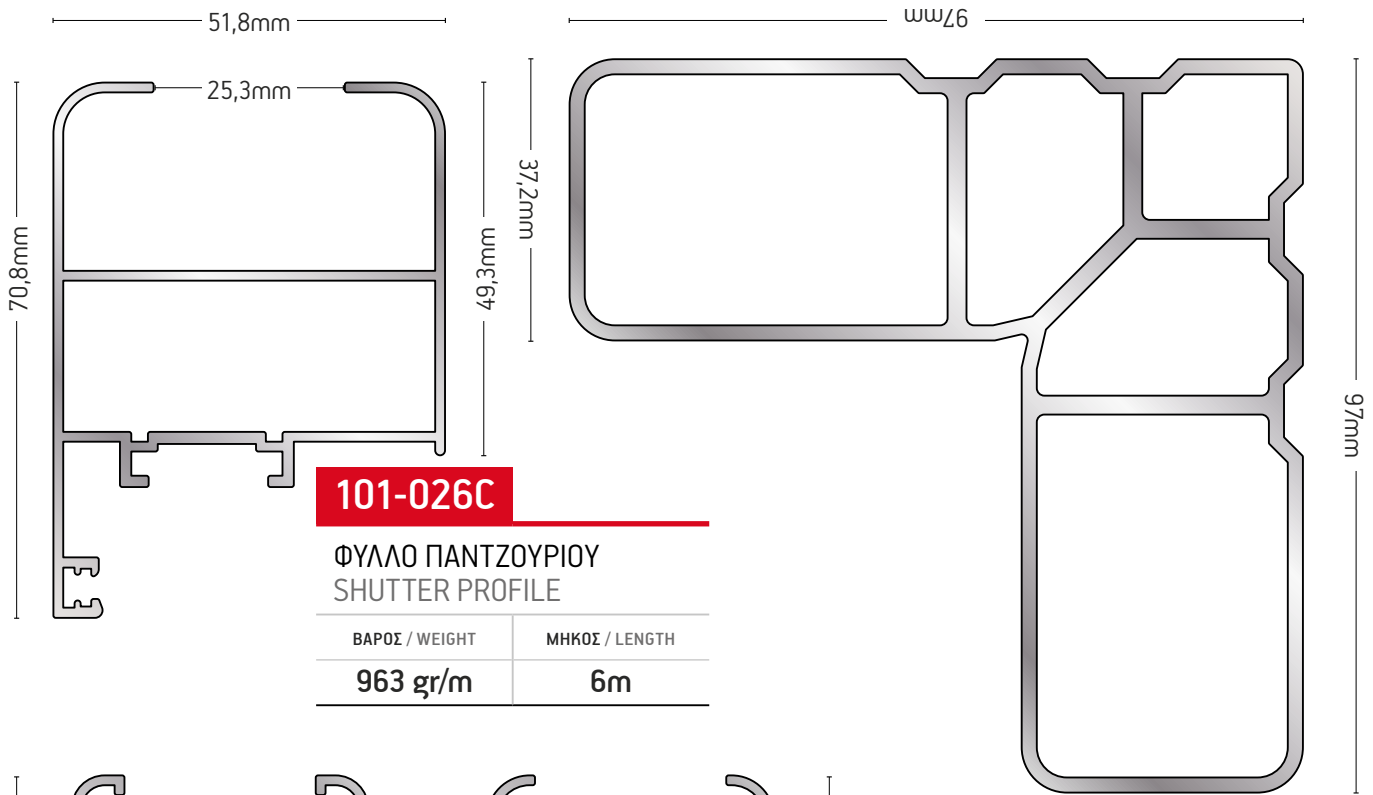

ΑΡΜΟΚΑΛΥΠΤΡΟ
COVER GAP

ΒΑΡΟΣ / WEIGHT	ΜΗΚΟΣ / LENGTH
403 gr/m	6m

101-150

ΑΡΜΟΚΑΛΥΠΤΡΟ
COVER GAP

ΒΑΡΟΣ / WEIGHT	ΜΗΚΟΣ / LENGTH
281 gr/m	6m

109-139

ΑΡΜΟΚΑΛΥΠΤΡΟ
COVER GAP

ΒΑΡΟΣ / WEIGHT	ΜΗΚΟΣ / LENGTH
473 gr/m	6m