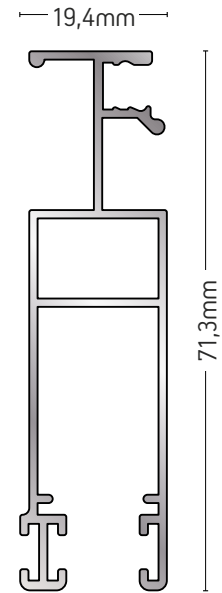

6m

225-026

ΦΥΛΛΟ
ΑΝΤΙΚΟΥΝΟΥΠΙΚΟ
SASH PROFILE FOR
MOSQUITO NET

ΒΑΡΟΣ / WEIGHT

929 gr/m

ΜΗΚΟΣ / LENGTH

6m

227-018