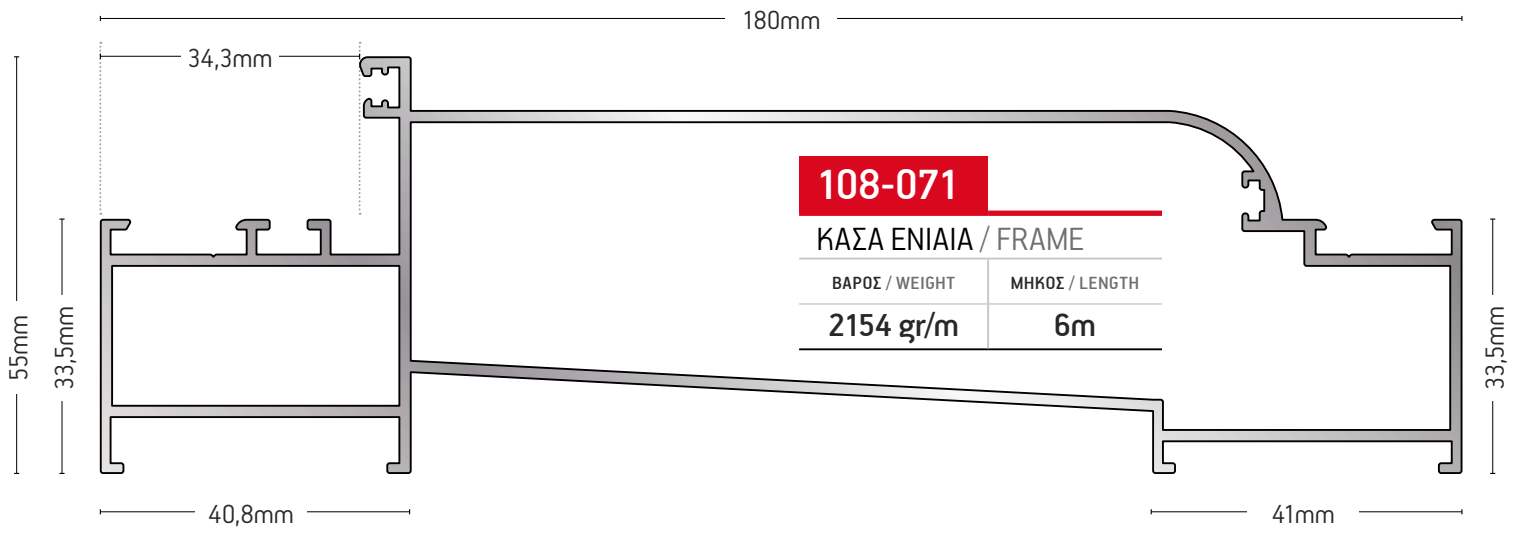

108-031

ΚΑΣΑ ΚΑΜΠΥΛΗ / CURVED SASH

ΒΑΡΟΣ / WEIGHT	ΜΗΚΟΣ / LENGTH
980 gr/m	6m

108-063

ΚΑΣΑ
ΒΙΟΜΗΧΑΝΙΚΟΥ
ΠΑΝΕΛ
FRAME FOR
INDUSTRIAL
PANEL

ΒΑΡΟΣ / WEIGHT
871 gr/m
ΜΗΚΟΣ / LENGTH
6m

108-046

ΦΥΛΛΟ / SASH