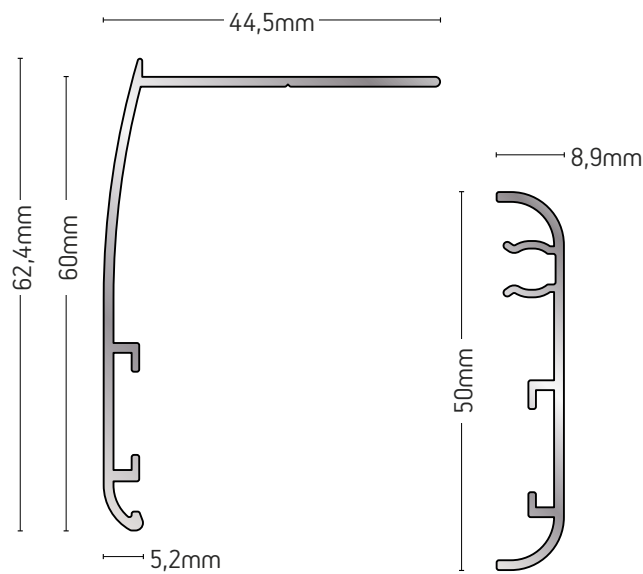

108-034	
ΑΡΜΟΚΑΛΥΠΤΡΟ COVER GAP	
ΒΑΡΟΣ / WEIGHT	ΜΗΚΟΣ / LENGTH
332 gr/m	6m

109-518

ΠΡΟΦΙΛ ΣΥΓΚΡΑΤΗΣΗΣ
ΑΡΜΟΚΑΛΥΠΤΡΟΥ
MOUNTING PROFILE FOR
COVER GAP

ΒΑΡΟΣ / WEIGHT	ΜΗΚΟΣ / LENGTH
240 gr/m	6m

101-149

ΠΡΟΦΙΛ ΣΥΓΚΡΑΤΗΣΗΣ
ΑΡΜΟΚΑΛΥΠΤΡΟΥ
MOUNTING PROFILE FOR
COVER GAP

ΒΑΡΟΣ / WEIGHT	ΜΗΚΟΣ / LENGTH
208 gr/m	6m

235-057

ΑΡΜΟΚΑΛΥΠΤΡΟ
COVER GAP

ΒΑΡΟΣ / WEIGHT	ΜΗΚΟΣ / LENGTH
325 gr/m	6m

109-147

ΑΡΜΟΚΑΛΥΠΤΡΟ
COVER GAP

ΒΑΡΟΣ / WEIGHT	ΜΗΚΟΣ / LENGTH
338 gr/m	6m

109-138

ΑΡΜΟΚΑΛΥΠΤΡΟ
COVER GAP

ΒΑΡΟΣ / WEIGHT	ΜΗΚΟΣ / LENGTH
403 gr/m	6m

101-150

ΑΡΜΟΚΑΛΥΠΤΡΟ
COVER GAP

ΒΑΡΟΣ / WEIGHT	ΜΗΚΟΣ / LENGTH
281 gr/m	6m

109-139

ΑΡΜΟΚΑΛΥΠΤΡΟ
COVER GAP

ΒΑΡΟΣ / WEIGHT	ΜΗΚΟΣ / LENGTH
473 gr/m	6m