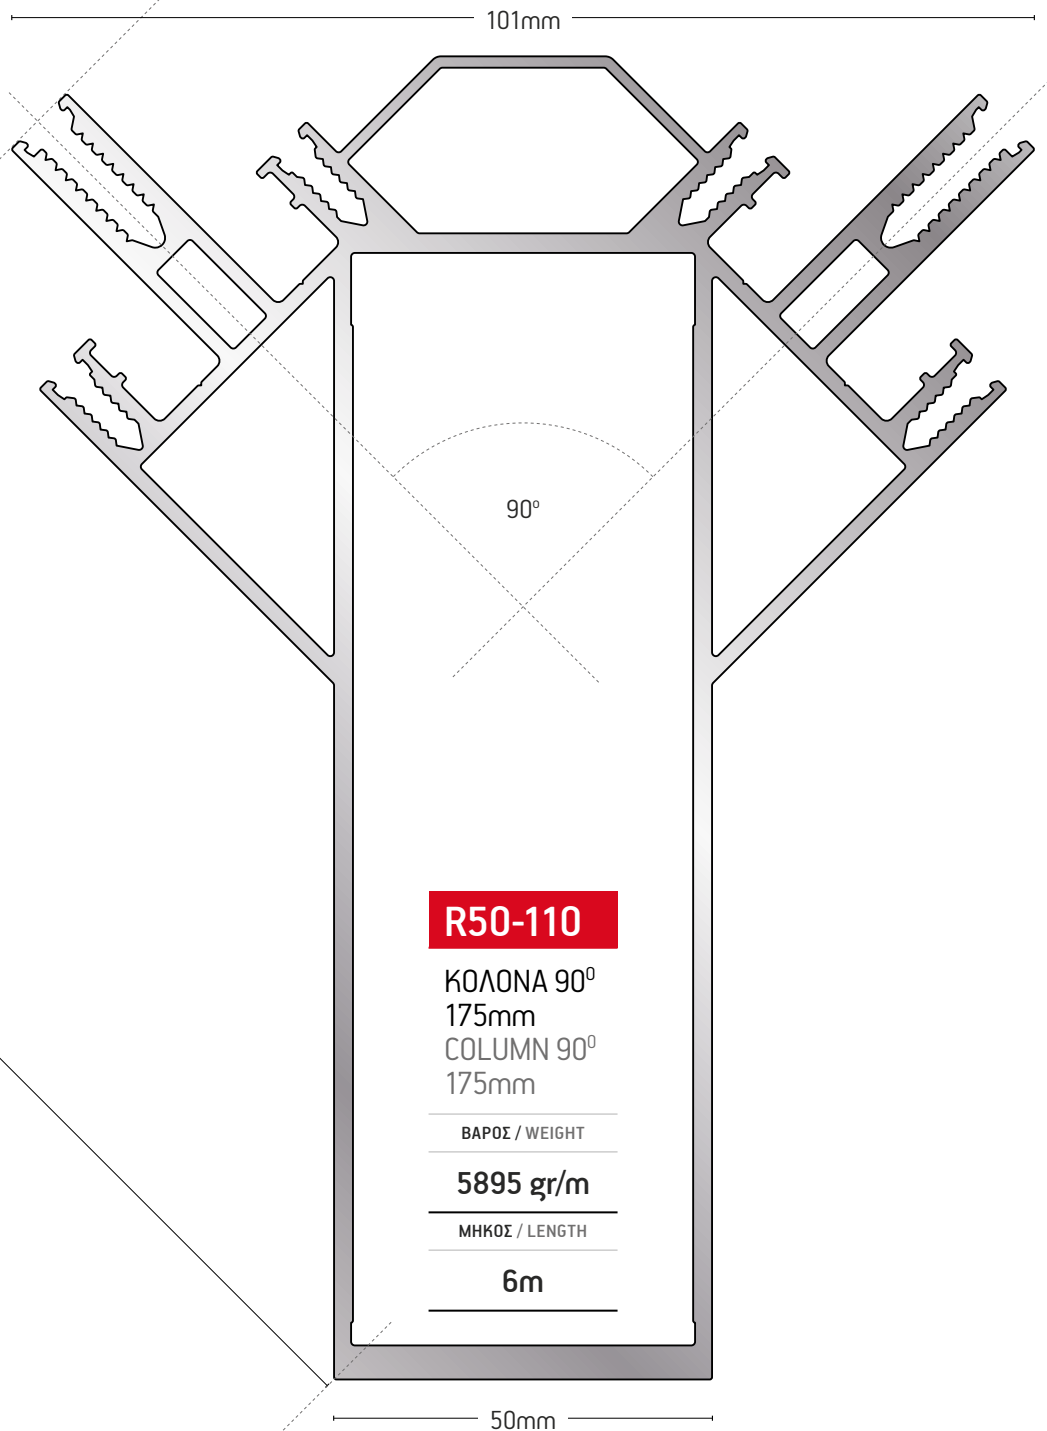

6m

R50-400

ΠΡΟΦΙΛ
STATIC PROFILE

ΒΑΡΟΣ / WEIGHT
1198 gr/m

ΜΗΚΟΣ / LENGTH
6m

R50-110

ΚΟΛΟΝΑ 90°
175mm
COLUMN 90°
175mm

ΒΑΡΟΣ / WEIGHT