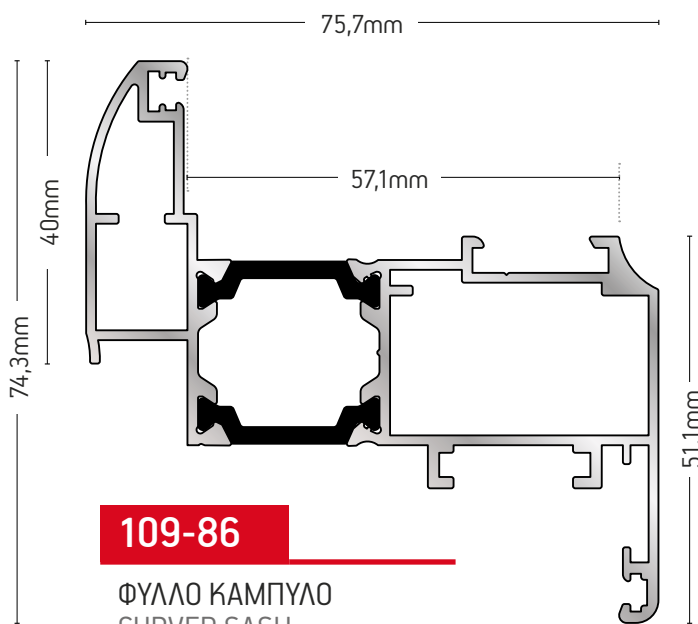

109-86

ΦΥΛΛΟ ΚΑΜΠΥΛΟ
CURVED SASH

ΒΑΡΟΣ / WEIGHT	ΜΗΚΟΣ / LENGTH
1444 gr/m	6m