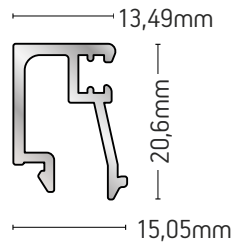

ΠΗΧΑΚΙ
GLAZING BEAD

ΒΑΡΟΣ / WEIGHT	ΜΗΚΟΣ / LENGTH
256 gr/m	6m

235-054

ΠΗΧΑΚΙ
GLAZING BEAD

ΒΑΡΟΣ / WEIGHT	ΜΗΚΟΣ / LENGTH
166 gr/m	6m

235-056

ΠΗΧΑΚΙ
GLAZING BEAD

ΒΑΡΟΣ / WEIGHT	ΜΗΚΟΣ / LENGTH
239 gr/m	6m