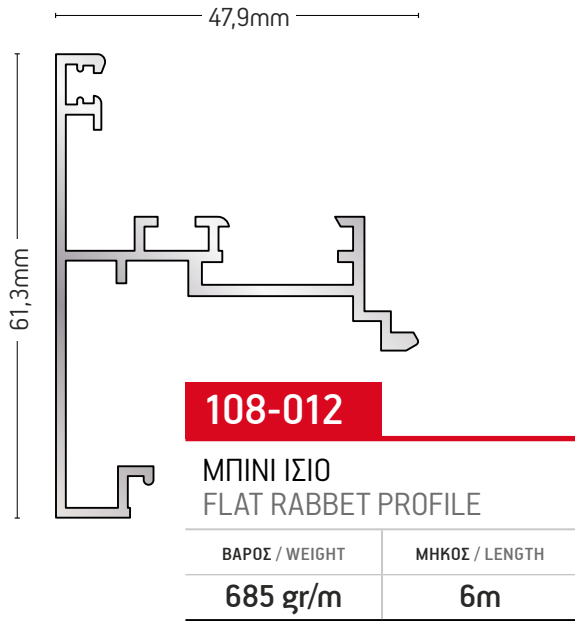

108-045

ΦΥΛΛΟ ΠΑΝΤΖΟΥΡΙΟΥ
SHUTTER PROFILE

ΒΑΡΟΣ / WEIGHT	ΜΗΚΟΣ / LENGTH
1045 gr/m	6m

108-069

ΦΥΛΛΟ ΕΞΩΤΕΡΙΚΑ
ΑΝΟΙΓΟΜΕΝΟ
EXTERNAL OPENING SASH

ΒΑΡΟΣ / WEIGHT	ΜΗΚΟΣ / LENGTH
1199 gr/m	6m

108-019

"T" ΠΡΟΦΙΛ / "T" PROFILE

ΒΑΡΟΣ / WEIGHT	ΜΗΚΟΣ / LENGTH
1023 gr/m	6m

108-018

"T" ΠΡΟΦΙΛ / "T" PROFILE

ΒΑΡΟΣ / WEIGHT	ΜΗΚΟΣ / LENGTH
918 gr/m	6m

205-021

ΧΩΡΙΣΜΑ / DIVIDER

ΒΑΡΟΣ / WEIGHT	ΜΗΚΟΣ / LENGTH
559 gr/m	5m

108-040

ΚΟΛΟΝΑ 90° / COLUMN 90°

ΒΑΡΟΣ / WEIGHT	ΜΗΚΟΣ / LENGTH
581 gr/m	6m

108-055

ΝΕΡΟΧΥΤΗΣ
DRAINAGE

ΒΑΡΟΣ / WEIGHT

356 gr/m

ΜΗΚΟΣ / LENGTH

6m