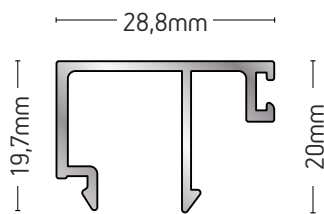

ALBIO 127C
127C THERMO

ΒΑΡΟΣ / WEIGHT	ΜΗΚΟΣ / LENGTH
1184 gr/m	6m

127-10

"T" ΠΡΟΦΙΛ / "T" PROFILE

ΒΑΡΟΣ / WEIGHT	ΜΗΚΟΣ / LENGTH
1575 gr/m	6m

127-20

ΚΑΤΩΚΑΣΙ / THRESHOLD

ΒΑΡΟΣ / WEIGHT	ΜΗΚΟΣ / LENGTH
763 gr/m	6m

127-011

ΠΗΧΑΚΙ ΙΣΙΟ
FLAT GLAZ-
ING BEAD

ΒΑΡΟΣ / WEIGHT

130 gr/m

ΜΗΚΟΣ / LENGTH

6m

127-014

ΠΗΧΑΚΙ ΙΣΙΟ
FLAT GLAZ-
ING BEAD

ΒΑΡΟΣ / WEIGHT

293 gr/m

ΜΗΚΟΣ / LENGTH

6m

127-06

ΜΠΙΝΙ ΙΣΙΟ / FLAT RABBET

ΒΑΡΟΣ / WEIGHT	ΜΗΚΟΣ / LENGTH
1658 gr/m	6m

127-013