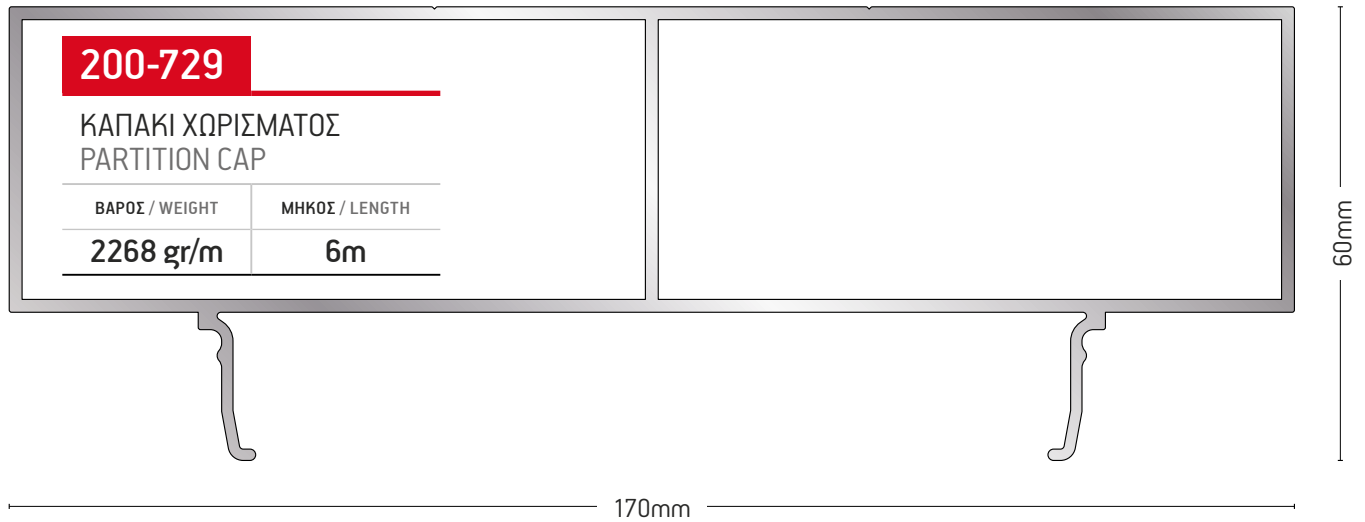

200-740

ΚΑΠΑΚΙ ΠΕΡΣΙΔΑΣ LED
LED LOUVER'S CAP

ΒΑΡΟΣ / WEIGHT	ΜΗΚΟΣ / LENGTH
91 gr/m	6m

32444

ΠΡΟΦΙΛ ΚΙΝΗΣΗΣ
MOVEMENT PROFILE

ΒΑΡΟΣ / WEIGHT	ΜΗΚΟΣ / LENGTH
444 gr/m	6m

8230

ΛΑΜΑ / FLAT BAR

ΒΑΡΟΣ / WEIGHT	ΜΗΚΟΣ / LENGTH
122 gr/m	6m