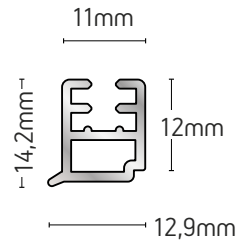

235-037

ΚΑΠΑΚΙ
ΧΑΜΗΛΟΥ
ΚΑΤΩ ΟΔΗΓΟΥ
COVER FOR LOW
BOTTOM FRAME

ΒΑΡΟΣ / WEIGHT

186 gr/m

ΜΗΚΟΣ / LENGTH

6m