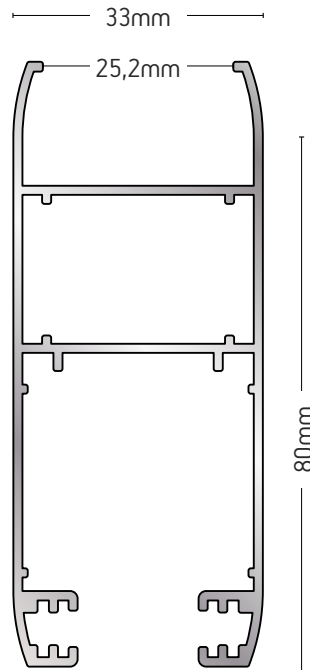

ΒΑΡΟΣ / WEIGHT
1247 gr/m

ΜΗΚΟΣ / LENGTH
6m

205-007A

ΦΥΛΛΟ / SASH

ΒΑΡΟΣ / WEIGHT	ΜΗΚΟΣ / LENGTH
1084 gr/m	6m

205-040

ΦΥΛΛΟ / SASH

ΒΑΡΟΣ / WEIGHT	ΜΗΚΟΣ / LENGTH
910 gr/m	6m