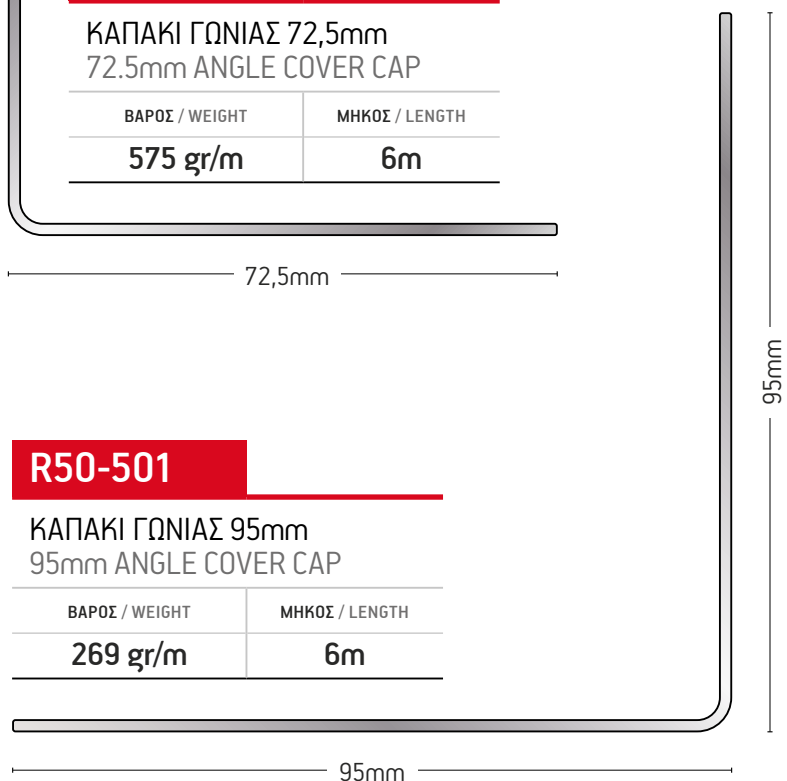

R50-501

ΚΑΠΑΚΙ ΓΩΝΙΑΣ 95mm
95mm ANGLE COVER CAP

ΒΑΡΟΣ / WEIGHT	ΜΗΚΟΣ / LENGTH
269 gr/m	6m