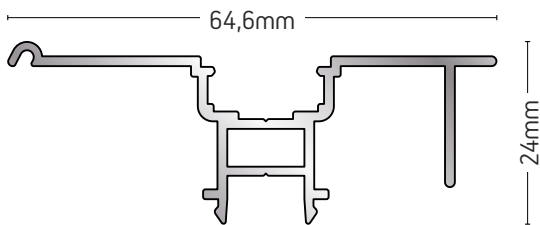

256-014

ΚΟΥΜΠΩΜΑ ΟΔΗΓΟΥ
FRAME'S CLIP

ΒΑΡΟΣ / WEIGHT	ΜΗΚΟΣ / LENGTH
490 gr/m	6m