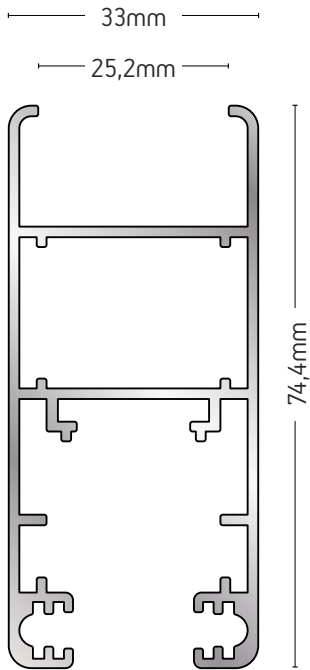

205-007A

ΦΥΛΛΟ / SASH

ΒΑΡΟΣ / WEIGHT	ΜΗΚΟΣ / LENGTH
1084 gr/m	6m