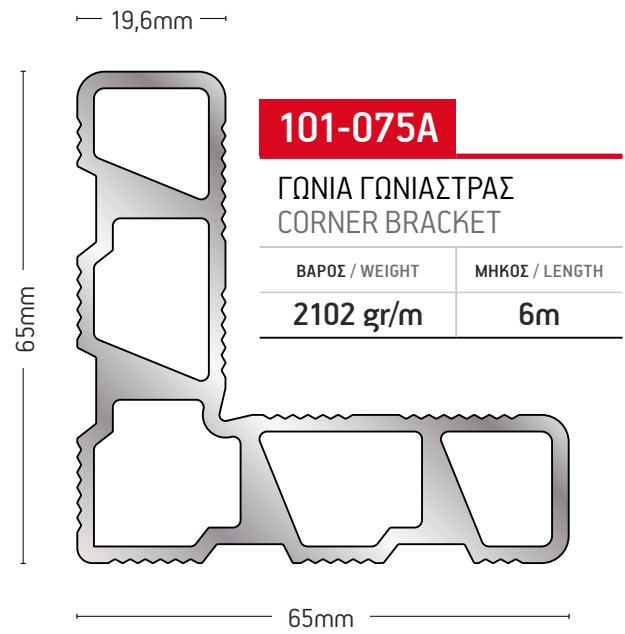

6m

17,8mm

101-071

ΓΩΝΙΑ ΓΩΝΙΑΣΤΡΑΣ
CORNER BRACKET

ΒΑΡΟΣ / WEIGHT	ΜΗΚΟΣ / LENGTH
3206 gr/m	6m

65mm

65mm

67mm

24,9mm

101-072

ΓΩΝΙΑ ΓΩΝΙΑΣΤΡΑΣ
CORNER BRACKET

ΒΑΡΟΣ / WEIGHT	ΜΗΚΟΣ / LENGTH
3612 gr/m	6m

67mm

76mm

101-073

ΓΩΝΙΑ ΓΩΝΙΑΣΤΡΑΣ
CORNER BRACKET

ΒΑΡΟΣ / WEIGHT	ΜΗΚΟΣ / LENGTH
3320 gr/m	6m

76mm

64,5mm

101-074

ΓΩΝΙΑ ΓΩΝΙΑΣΤΡΑΣ
CORNER BRACKET

ΒΑΡΟΣ / WEIGHT	ΜΗΚΟΣ / LENGTH
6291 gr/m	6m

110mm

110mm

109-047

ΓΩΝΙΑ ΓΩΝΙΑΣΤΡΑΣ ΓΙΑ ΜΗΧΑΝΙΣΜΟ GU
CORNER BRACKET FOR GU MECHANISM

ΒΑΡΟΣ / WEIGHT	ΜΗΚΟΣ / LENGTH
4267 gr/m	6m

109-053

ΓΩΝΙΑ ΓΩΝΙΑΣΤΡΑΣ ΓΙΑ ΜΗΧΑΝΙΣΜΟ SIEGENIA
CORNER BRACKET FOR SIEGENIA MECHANISM

ΒΑΡΟΣ / WEIGHT	ΜΗΚΟΣ / LENGTH
3439 gr/m	6m