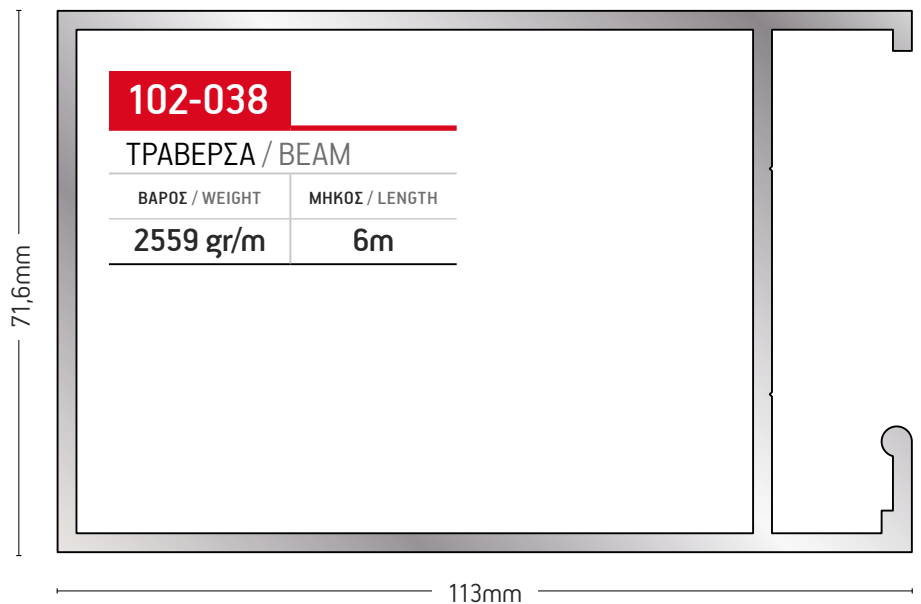

6m

102-038

ΤΡΑΒΕΡΣΑ / BEAM

ΒΑΡΟΣ / WEIGHT

2559 gr/m

ΜΗΚΟΣ / LENGTH

6m

102-035