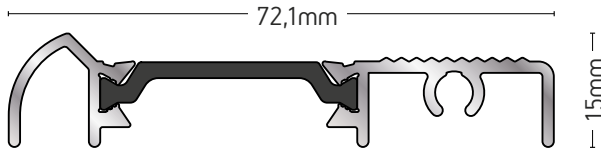

ΒΑΡΟΣ / WEIGHT	ΜΗΚΟΣ / LENGTH
2602 gr/m	6m

135-223

ΦΥΛΛΟ ΠΟΡΤΑΣ
DOOR SASH

ΒΑΡΟΣ / WEIGHT	ΜΗΚΟΣ / LENGTH
2222 gr/m	6m

135-226

"Τ" ΠΡΟΦΙΛ
"T" PROFILE

ΒΑΡΟΣ / WEIGHT	ΜΗΚΟΣ / LENGTH
2364 gr/m	6m

135-224