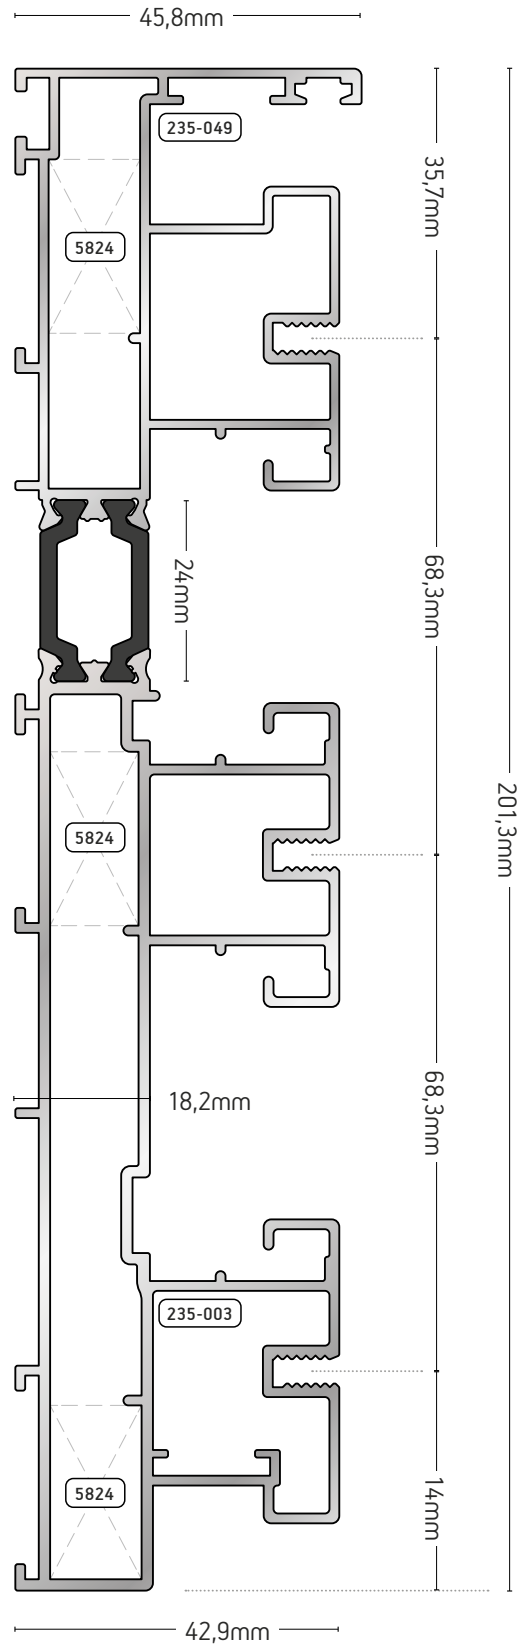

235-03

ΤΡΙΠΛΟΣ ΟΔΗΓΟΣ
TRIPLE FRAME

ΒΑΡΟΣ / WEIGHT
3699 gr/m

ΜΗΚΟΣ / LENGTH
6m

5824 - Γωνία χυτή No7018

5824 - Die-cast corner joint No7018