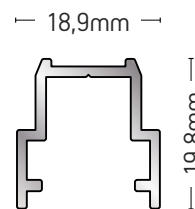

215-022

ΠΡΟΣΘΗΚΗ ΓΙΑ ΜΗΧΑΝΙΣΜΟΥΣ
ΚΛΕΙΔΩΜΑΤΟΣ 2 & 3 ΣΗΜΕΙΩΝ
ADDITION FOR 2 & 3 POINT
LOCKING MECHANISMS

ΒΑΡΟΣ / WEIGHT	ΜΗΚΟΣ / LENGTH
219 gr/m	6m