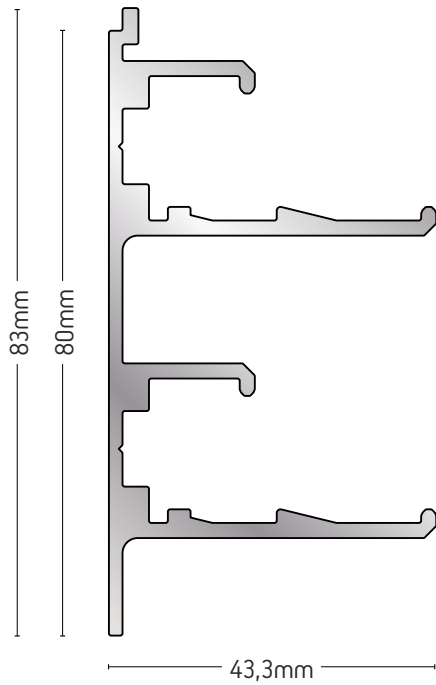

201-521

ΒΑΡΟΣ / WEIGHT

1331 gr/m

ΜΗΚΟΣ / LENGTH

5,8m