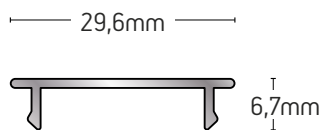

225-030

ΚΑΠΑΚΙ ΔΙΑΧΩΡΙΣΤΙΚΟΥ
PARTITION'S CAP

ΒΑΡΟΣ / WEIGHT

132 gr/m

ΜΗΚΟΣ / LENGTH

6m