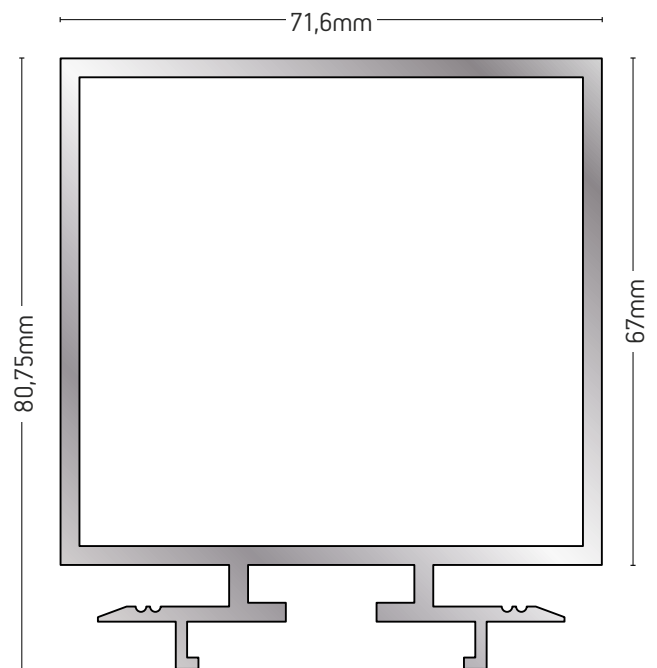

102-005

ΚΟΛΟΝΑ 67mm / COLUMN 67mm

ΒΑΡΟΣ / WEIGHT	ΜΗΚΟΣ / LENGTH
2200 gr/m	6m