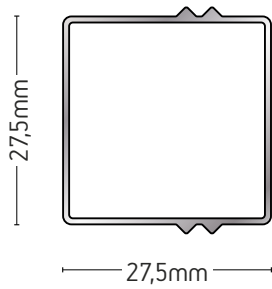

32557
ΒΑΡΟΣ / WEIGHT
248 gr/m
ΜΗΚΟΣ / LENGTH
5,8m