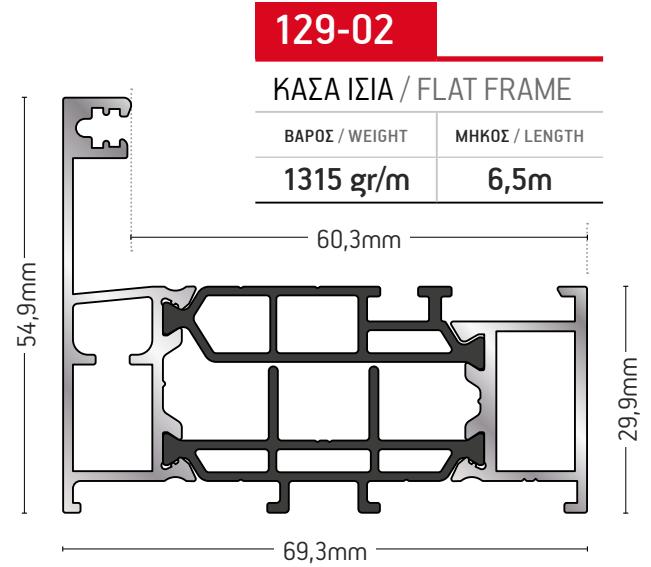

127-421 SUPER THERMO
 "T" ΠΡΟΦΙΛ / "T" PROFILE

ΒΑΡΟΣ / WEIGHT	ΜΗΚΟΣ / LENGTH
1721 gr/m	6m

109-060
 ΓΩΝΙΑ ΓΩΝΙΑΣΤΡΑΣ
 CORNER BRACKET

ΒΑΡΟΣ / WEIGHT	ΜΗΚΟΣ / LENGTH
1748 gr/m	6m

101-071
 ΓΩΝΙΑ ΓΩΝΙΑΣΤΡΑΣ
 CORNER BRACKET

ΒΑΡΟΣ / WEIGHT	ΜΗΚΟΣ / LENGTH
3206 gr/m	6m

ΑΝΟΙΓΟΜΕΝΟ ΣΥΣΤΗΜΑ ΜΕ ΘΕΡΜΟΔΙΑΚΟΠΗ
ΚΑΙ ΠΕΡΙΜΕΤΡΙΚΟ ΜΗΧΑΝΙΣΜΟ
ΠΟΛΛΑΠΛΩΝ ΚΛΕΙΔΩΜΑΤΩΝ
THERMAL-BREAK OPENING SYSTEM
WITH PERIMETER MULTI-LOCKING MECHANISM

**ALBIO 129C
ADVANCED**

129-07

ΚΑΣΑ ΕΝΙΑΙΑ / FRAME

ΒΑΡΟΣ / WEIGHT	ΜΗΚΟΣ / LENGTH
2480 gr/m	6m

129-02

ΚΑΣΑ ΙΣΙΑ / FLAT FRAME

ΒΑΡΟΣ / WEIGHT	ΜΗΚΟΣ / LENGTH
1315 gr/m	6,5m

129-23

ΚΑΣΑ ΙΣΙΑ / FLAT FRAME

ΒΑΡΟΣ / WEIGHT	ΜΗΚΟΣ / LENGTH
1404 gr/m	6m

129-16

ΜΠΙΝΙ ΙΣΙΟ / RABBET PROFILE

ΒΑΡΟΣ / WEIGHT	ΜΗΚΟΣ / LENGTH
1.641 gr/m	6m

129-14

ΦΥΛΛΟ ΙΣΙΟ / FLAT SASH

ΒΑΡΟΣ / WEIGHT	ΜΗΚΟΣ / LENGTH
1547 gr/m	6m

129-08