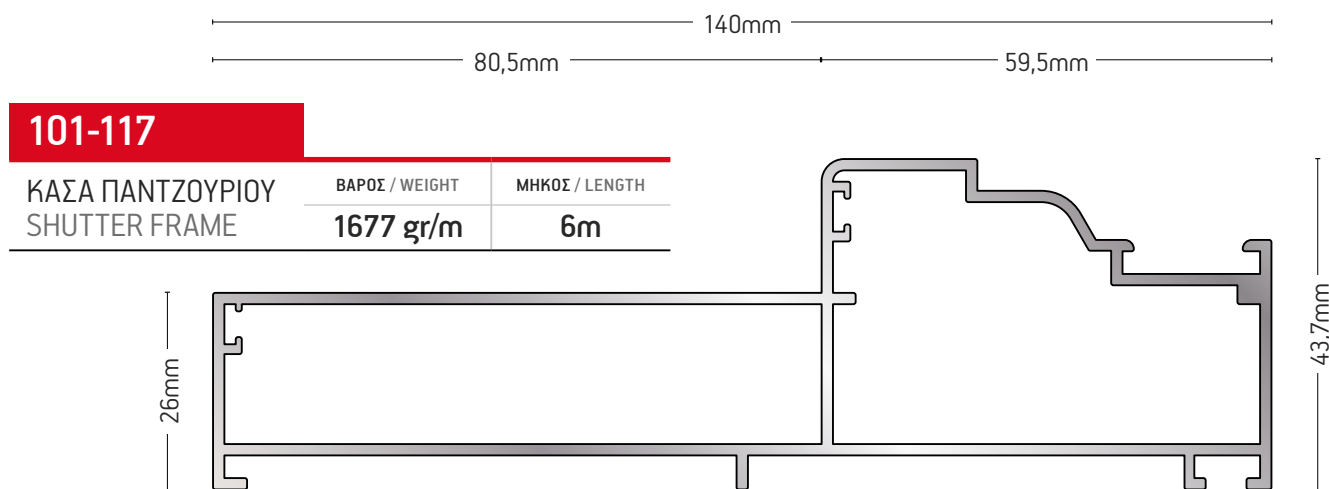

ΒΑΡΟΣ / WEIGHT	ΜΗΚΟΣ / LENGTH
909 gr/m	6m

101-013

ΚΑΣΑ ΙΣΙΑ / FLAT SASH

ΒΑΡΟΣ / WEIGHT	ΜΗΚΟΣ / LENGTH
404 gr/m	6m

101-108

ΚΑΣΑ ΚΑΜΠΥΛΗ
CURVED FRAME

ΒΑΡΟΣ / WEIGHT	ΜΗΚΟΣ / LENGTH
1100 gr/m	6m

101-140