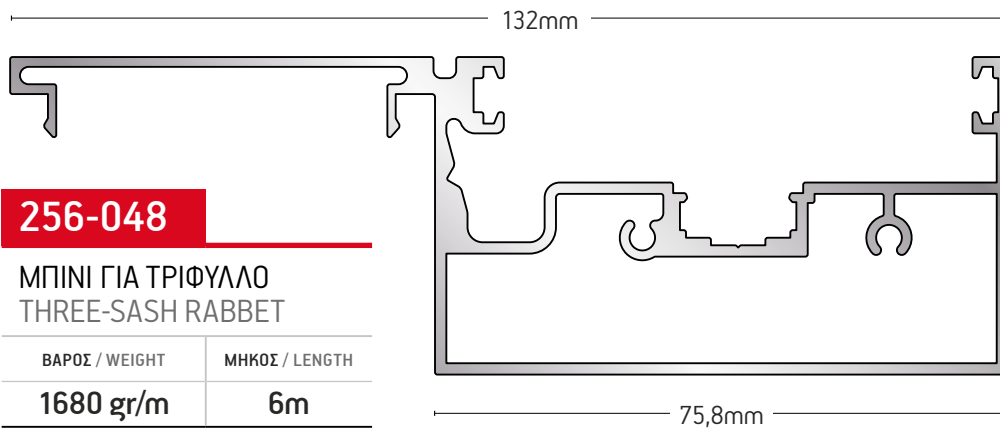

256-048

ΜΠΙΝΙ ΓΙΑ ΤΡΙΦΥΛΛΟ
THREE-SASH RABBET

ΒΑΡΟΣ / WEIGHT	ΜΗΚΟΣ / LENGTH
1680 gr/m	6m