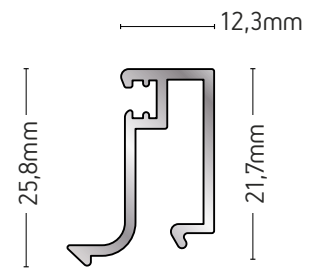

ΒΑΡΟΣ / WEIGHT	ΜΗΚΟΣ / LENGTH
443 gr/m	6m

101-152

**ΧΩΡΙΣΜΑ ΠΑΝΤΖΟΥΡΙΟΥ
 SHUTTER SEPARATING SASH**

ΒΑΡΟΣ / WEIGHT	ΜΗΚΟΣ / LENGTH
1095 gr/m	6m

Φ52x1,5mm

ΠΡΟΦΙΛ / PROFILE

ΒΑΡΟΣ / WEIGHT	ΜΗΚΟΣ / LENGTH
642 gr/m	6m

101-053

**ΠΡΟΣΘΕΤΟ ΓΙΑ
 ΜΕΤΑΒΛΗΤΗ ΓΩΝΙΑ
 ADD-ON FOR VARIABLE
 ANGLE**

ΒΑΡΟΣ / WEIGHT	ΜΗΚΟΣ / LENGTH
452 gr/m	6m

101-078A

ΠΗΧΑΚΙ / GLAZING BEAD

ΒΑΡΟΣ / WEIGHT	ΜΗΚΟΣ / LENGTH
391 gr/m	6m

101-079A

ΠΗΧΑΚΙ / GLAZING BEAD

ΒΑΡΟΣ / WEIGHT	ΜΗΚΟΣ / LENGTH
301 gr/m	6m

101-080

ΠΗΧΑΚΙ / GLAZING BEAD

ΒΑΡΟΣ / WEIGHT	ΜΗΚΟΣ / LENGTH
283 gr/m	6m

101-081

ΠΗΧΑΚΙ / GLAZING BEAD

ΒΑΡΟΣ / WEIGHT	ΜΗΚΟΣ / LENGTH
251 gr/m	6m

101-082A

ΠΗΧΑΚΙ / GLAZING BEAD

ΒΑΡΟΣ / WEIGHT	ΜΗΚΟΣ / LENGTH
367 gr/m	6m

101-083A

ΠΗΧΑΚΙ / GLAZING BEAD

ΒΑΡΟΣ / WEIGHT	ΜΗΚΟΣ / LENGTH
337 gr/m	6m

101-139

ΠΗΧΑΚΙ / GLAZING BEAD

ΒΑΡΟΣ / WEIGHT	ΜΗΚΟΣ / LENGTH
329 gr/m	6m