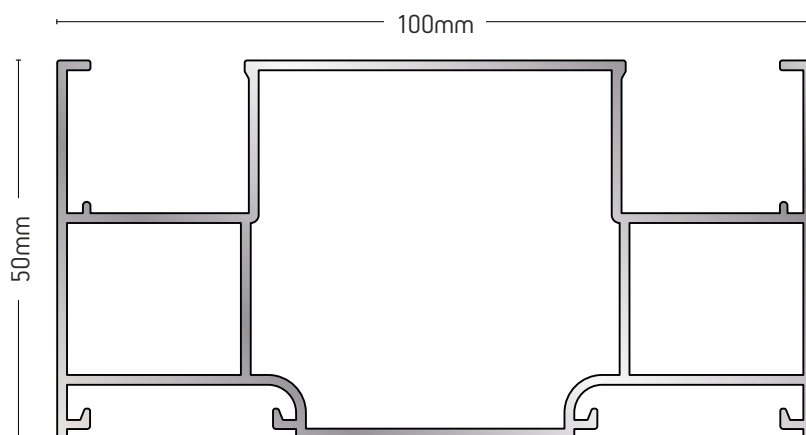

ΜΗΚΟΣ / LENGTH

6m

201-508

ΠΕΡΣΙΔΑ
LOUVER

ΒΑΡΟΣ / WEIGHT

1639 gr/m

ΜΗΚΟΣ / LENGTH

6m