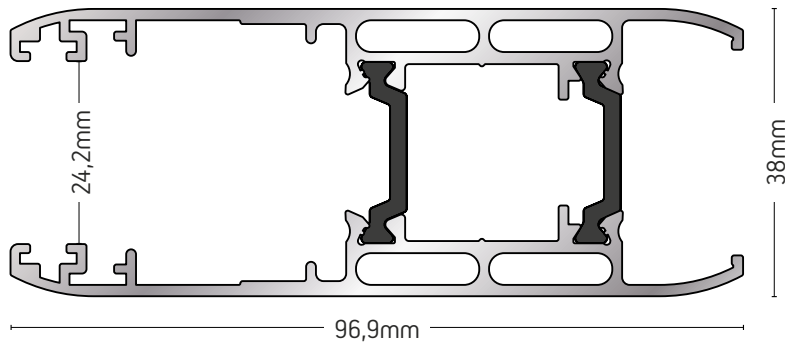

225-07

ΦΥΛΛΟ / SASH

ΒΑΡΟΣ / WEIGHT

1743 gr/m

ΜΗΚΟΣ / LENGTH

6m