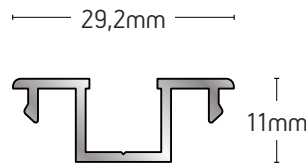

ΒΑΡΟΣ / WEIGHT	ΜΗΚΟΣ / LENGTH
367 gr/m	6m

225-065

ΠΡΟΦΙΛ ΓΙΑ ΣΟΚΟΡΟ
PROFILE FOR SIDE HEIGHT

ΒΑΡΟΣ / WEIGHT	ΜΗΚΟΣ / LENGTH
243 gr/m	6m

205-014

ΚΟΥΜΠΩΜΑ ΓΙΑ ΟΒΑΛΙΝΑ
LOUVER CAP

ΒΑΡΟΣ / WEIGHT	ΜΗΚΟΣ / LENGTH
205 gr/m	6m