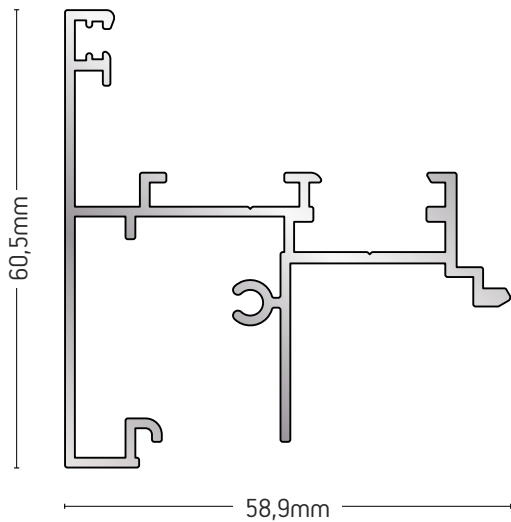

"T" ΠΡΟΦΙΛ / "T" PROFILE

ΒΑΡΟΣ / WEIGHT	ΜΗΚΟΣ / LENGTH
1434 gr/m	6m

109-22

"T" ΠΡΟΦΙΛ / "T" PROFILE

ΒΑΡΟΣ / WEIGHT	ΜΗΚΟΣ / LENGTH
1649 gr/m	6m

109-93

"T" ΠΡΟΦΙΛ / "T" PROFILE

ΒΑΡΟΣ / WEIGHT	ΜΗΚΟΣ / LENGTH
1557 gr/m	6m

109-309

"T" ΠΡΟΦΙΛ
"T" PROFILE

ΒΑΡΟΣ / WEIGHT	ΜΗΚΟΣ / LENGTH
1589 gr/m	6m

109-310	
"Τ" ΠΡΟΦΙΛ / "T" PROFILE	
ΒΑΡΟΣ / WEIGHT	ΜΗΚΟΣ / LENGTH
1798 gr/m	6,5m

109-319	
"Τ" ΠΡΟΦΙΛ / "T" PROFILE	
ΒΑΡΟΣ / WEIGHT	ΜΗΚΟΣ / LENGTH
1475 gr/m	6m