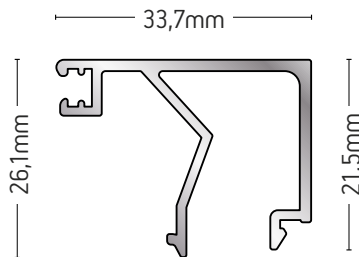

ΠΗΧΑΚΙ / GLAZING BEAD

ΒΑΡΟΣ / WEIGHT

350 gr/m

ΜΗΚΟΣ / LENGTH

6m

109-525

ΠΗΧΑΚΙ / GLAZING BEAD

ΒΑΡΟΣ / WEIGHT

432 gr/m

ΜΗΚΟΣ / LENGTH

6m

109-155

ΠΗΧΑΚΙ / GLAZING BEAD

ΒΑΡΟΣ / WEIGHT

413 gr/m

ΜΗΚΟΣ / LENGTH

6m

101-078A

ΠΗΧΑΚΙ / GLAZING BEAD

ΒΑΡΟΣ / WEIGHT

391 gr/m

ΜΗΚΟΣ / LENGTH

6m

101-079A