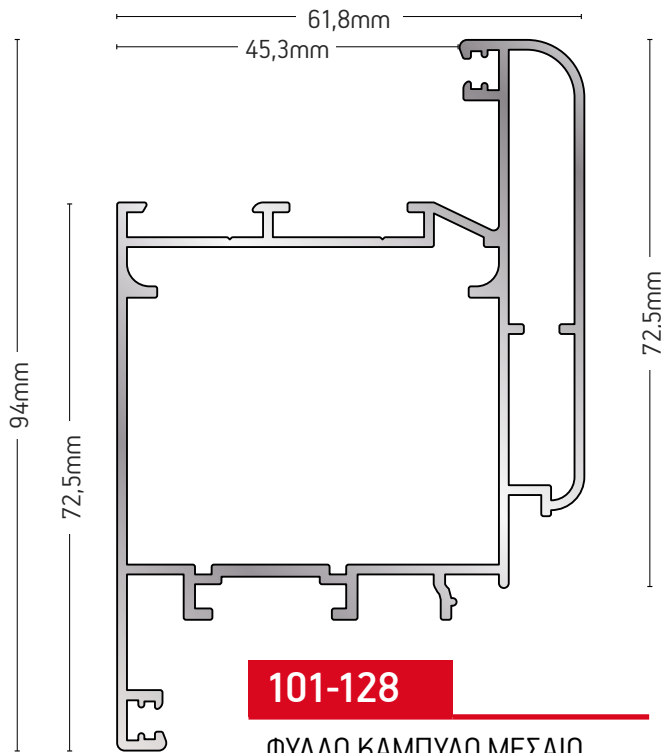

ΦΥΛΛΟ ΚΑΜΠΥΛΟ
CURVED SASH

ΒΑΡΟΣ / WEIGHT	ΜΗΚΟΣ / LENGTH
1151 gr/m	6m

101-115

ΦΥΛΛΟ ΙΣΙΟ
FLAT SASH

ΒΑΡΟΣ / WEIGHT	ΜΗΚΟΣ / LENGTH
942 gr/m	6m

101-128

ΦΥΛΛΟ ΚΑΜΠΥΛΟ ΜΕΣΑΙΟ
MEDIUM-SIZED CURVED SASH

ΒΑΡΟΣ / WEIGHT	ΜΗΚΟΣ / LENGTH
1454 gr/m	6m