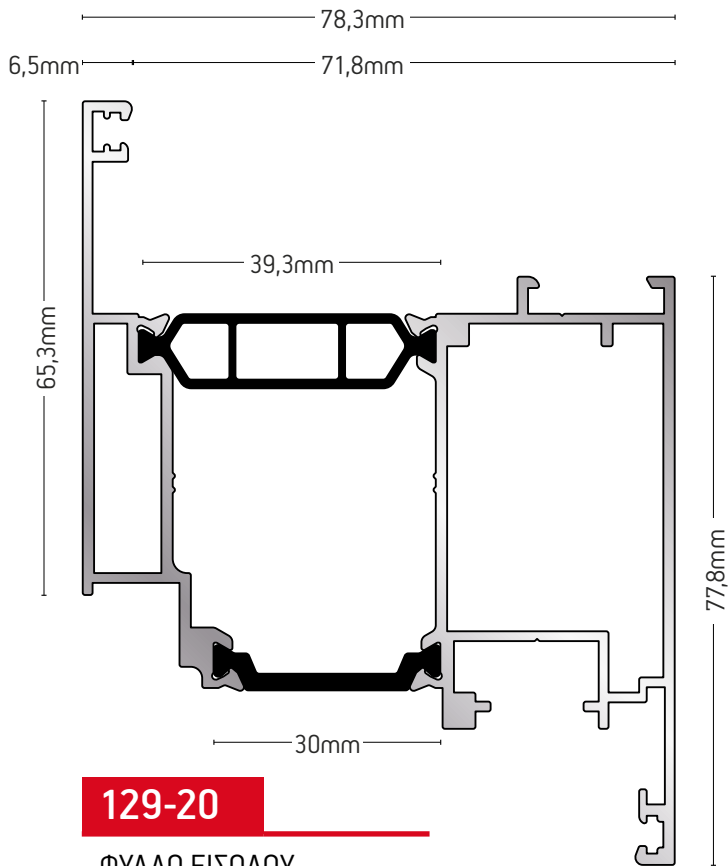

129-20

ΦΥΛΛΟ ΕΙΣΟΔΟΥ
DOOR SASH

ΒΑΡΟΣ / WEIGHT	ΜΗΚΟΣ / LENGTH
1916 gr/m	6,5m