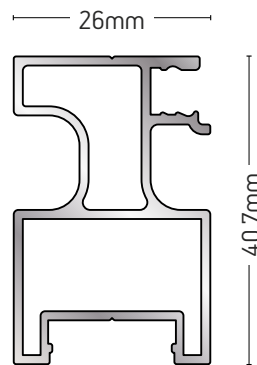

225-053

ΣΤΕΝΟ ΦΥΛΛΟ
ΑΝΤΙΚΟΥΝΟΥΠΙΚΟ
NARROW SASH
PROFILE FOR
MOSQUITO NET

ΒΑΡΟΣ / WEIGHT

596 gr/m

ΜΗΚΟΣ / LENGTH

6m