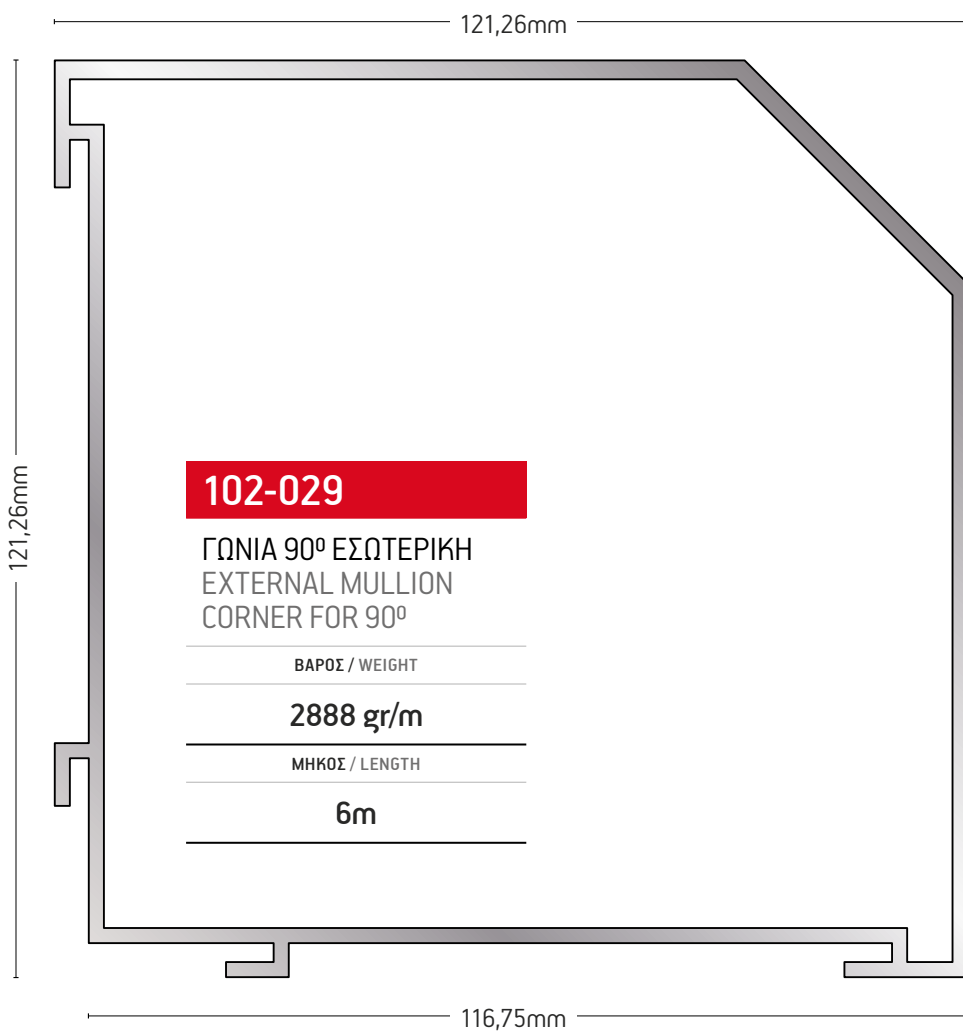

102-025

ΚΟΛΟΝΑ ΜΕΤΑΒΛΗΤΗΣ ΓΩΝΙΑΣ
MULLION PROFILE FOR
VARIABLE ANGLE

ΒΑΡΟΣ / WEIGHT	ΜΗΚΟΣ / LENGTH
2590 gr/m	6m

102-027

ΠΡΟΦΙΛ ΕΝΩΣΗΣ
ΓΙΑ ΚΟΛΟΝΕΣ / MULLION
CONNECTOR PROFILE

ΒΑΡΟΣ / WEIGHT	ΜΗΚΟΣ / LENGTH
5248 gr/m	6m