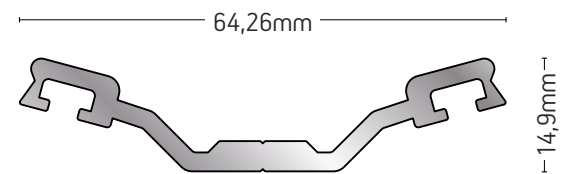

R50-302

ΠΛΑΚΑ ΠΙΕΣΗΣ ΓΩΝΙΑΣ 150°
150° ANGLE PRESSURE PLATE

ΒΑΡΟΣ / WEIGHT	ΜΗΚΟΣ / LENGTH
631 gr/m	6m