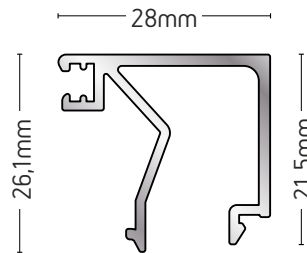

101-053

**ΠΡΟΣΘΕΤΟ ΓΙΑ
 ΜΕΤΑΒΛΗΤΗ ΓΩΝΙΑ
 ADD-ON FOR VARIABLE
 ANGLE**

ΒΑΡΟΣ / WEIGHT	ΜΗΚΟΣ / LENGTH
452 gr/m	6m

101-078A

ΠΗΧΑΚΙ / GLAZING BEAD

ΒΑΡΟΣ / WEIGHT	ΜΗΚΟΣ / LENGTH
391 gr/m	6m

101-079A

ΠΗΧΑΚΙ / GLAZING BEAD

ΒΑΡΟΣ / WEIGHT	ΜΗΚΟΣ / LENGTH
301 gr/m	6m

101-080

ΠΗΧΑΚΙ / GLAZING BEAD

ΒΑΡΟΣ / WEIGHT	ΜΗΚΟΣ / LENGTH
283 gr/m	6m

101-081

ΠΗΧΑΚΙ / GLAZING BEAD

ΒΑΡΟΣ / WEIGHT	ΜΗΚΟΣ / LENGTH
251 gr/m	6m

101-082A

ΠΗΧΑΚΙ / GLAZING BEAD

ΒΑΡΟΣ / WEIGHT	ΜΗΚΟΣ / LENGTH
367 gr/m	6m

101-083A

ΠΗΧΑΚΙ / GLAZING BEAD

ΒΑΡΟΣ / WEIGHT	ΜΗΚΟΣ / LENGTH
337 gr/m	6m

101-139

ΠΗΧΑΚΙ / GLAZING BEAD

ΒΑΡΟΣ / WEIGHT	ΜΗΚΟΣ / LENGTH
329 gr/m	6m

101-165

ΠΗΧΑΚΙ / GLAZING BEAD

ΒΑΡΟΣ / WEIGHT	ΜΗΚΟΣ / LENGTH
323 gr/m	6m

101-167

ΠΗΧΑΚΙ / GLAZING BEAD

ΒΑΡΟΣ / WEIGHT	ΜΗΚΟΣ / LENGTH
255 gr/m	6m

623325A

ΠΗΧΑΚΙ / GLAZING BEAD