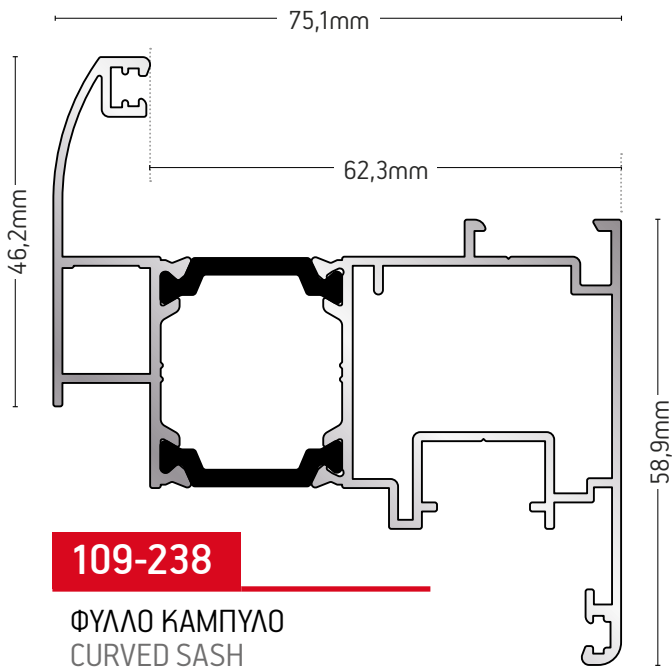

109-200

ΦΥΛΛΟ ΜΕ ΠΑΤΟΥΡΑ ΓΙΑ 2^ο ΦΥΛΛΟ
SASH WITH BASE FOR 2ND SASH

ΒΑΡΟΣ / WEIGHT	ΜΗΚΟΣ / LENGTH
1886 gr/m	6,5m

109-224

ΦΥΛΛΟ ΚΑΜΠΥΛΟ ΜΕΓΑΛΟ
CURVED LARGE SASH

ΒΑΡΟΣ / WEIGHT	ΜΗΚΟΣ / LENGTH
2134 gr/m	6,5m

109-238