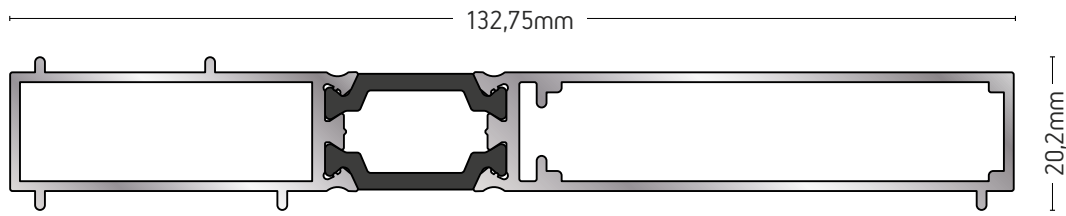

225-29

ΠΡΟΦΙΛ ΕΝΩΣΗΣ ΣΥΡΟΜΕΝΟΥ ΜΕ ΑΝΟΙΓΟΜΕΝΟ ΠΑΡΑΘΥΡΟ
JOINING PROFILE FOR COMBINING SLIDING WITH OPENING WINDOW

ΒΑΡΟΣ / WEIGHT	ΜΗΚΟΣ / LENGTH
1355 gr/m	6m