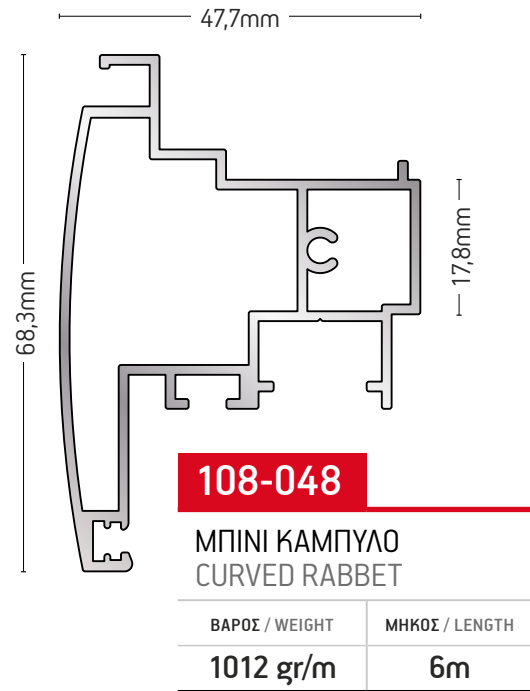

ΒΑΡΟΣ / WEIGHT	ΜΗΚΟΣ / LENGTH
1023 gr/m	6m

108-018

"T" ΠΡΟΦΙΛ / "T" PROFILE

ΒΑΡΟΣ / WEIGHT	ΜΗΚΟΣ / LENGTH
918 gr/m	6m

205-021

ΧΩΡΙΣΜΑ / DIVIDER

ΒΑΡΟΣ / WEIGHT	ΜΗΚΟΣ / LENGTH
559 gr/m	5m

108-040

ΚΟΛΟΝΑ 90° / COLUMN 90°

ΒΑΡΟΣ / WEIGHT	ΜΗΚΟΣ / LENGTH
581 gr/m	6m

108-055

ΝΕΡΟΧΥΤΗΣ
DRAINAGE

ΒΑΡΟΣ / WEIGHT

356 gr/m

ΜΗΚΟΣ / LENGTH

6m