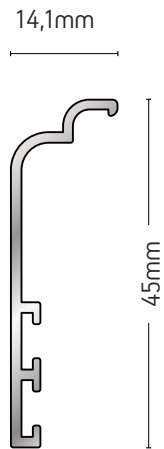

101-166

ΠΡΟΦΙΛ ΕΝΩΣΗΣ
ΚΑΣΑ ΜΕ ΚΑΣΑ
FRAME JOINING
COMPONENT

ΒΑΡΟΣ / WEIGHT	ΜΗΚΟΣ / LENGTH
99 gr/m	6m

108-057A

ΝΕΡΟΧΥΤΗΣ / DRAINAGE

ΒΑΡΟΣ / WEIGHT	ΜΗΚΟΣ / LENGTH
126 gr/m	6m

205-014

ΚΟΥΜΠΩΜΑ ΓΙΑ ΟΒΑΛΙΝΑ
LOUVRE RECEIVER

ΒΑΡΟΣ / WEIGHT	ΜΗΚΟΣ / LENGTH
205 gr/m	6m

101-067A

ΑΡΜΟΚΑΛΥΠΤΡΟ
COVER GAP

ΒΑΡΟΣ / WEIGHT

264 gr/m

ΜΗΚΟΣ / LENGTH

6m

101-070

ΑΡΜΟΚΑΛΥΠΤΡΟ
COVER GAP

ΒΑΡΟΣ / WEIGHT

254 gr/m

ΜΗΚΟΣ / LENGTH

6m

101-150

ΑΡΜΟΚΑΛΥΠΤΡΟ
COVER GAP

ΒΑΡΟΣ / WEIGHT

281 gr/m

ΜΗΚΟΣ / LENGTH

6m

101-174

ΑΡΜΟΚΑΛΥΠΤΡΟ
COVER GAP

ΒΑΡΟΣ / WEIGHT

333 gr/m

ΜΗΚΟΣ / LENGTH