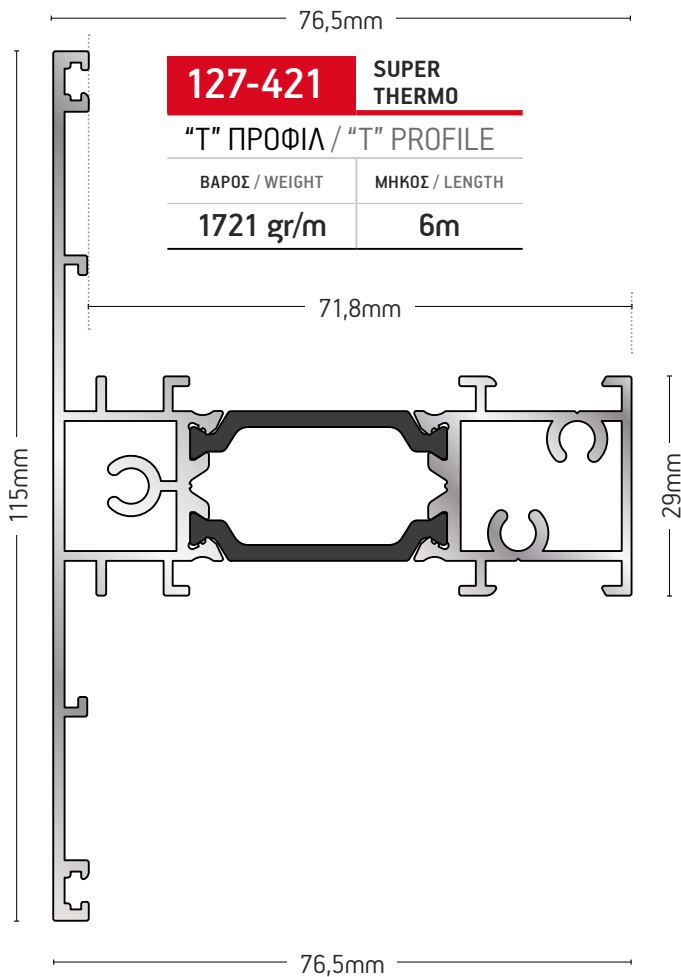

109-060
ΓΩΝΙΑ ΓΩΝΙΑΣΤΡΑΣ
CORNER BRACKET

ΒΑΡΟΣ / WEIGHT	ΜΗΚΟΣ / LENGTH
1748 gr/m	6m

127-421 SUPER THERMO
"T" ΠΡΟΦΙΛ / "T" PROFILE

ΒΑΡΟΣ / WEIGHT	ΜΗΚΟΣ / LENGTH
1721 gr/m	6m