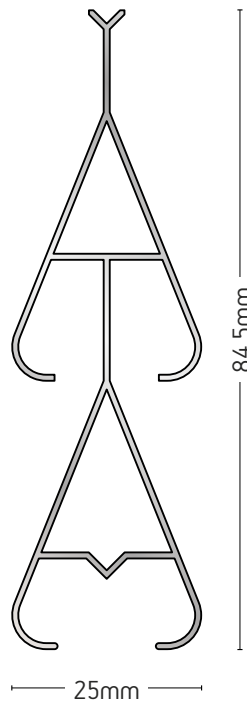

305-024

ΦΥΛΛΑΡΑΚΙ
ΠΑΝΤΖΟΥΡΙΟΥ
FIXED LOUVER

ΒΑΡΟΣ / WEIGHT

363 gr/m

ΜΗΚΟΣ / LENGTH

6m

EX-51

ΦΥΛΛΑΡΑΚΙ
ΠΑΝΤΖΟΥΡΙΟΥ "ΟΒΑΛΙΝΑ"
FIXED LOUVER

ΒΑΡΟΣ / WEIGHT

349 gr/m

ΜΗΚΟΣ / LENGTH

6m

305-028

ΦΥΛΛΑΡΑΚΙ
ΠΑΝΤΖΟΥΡΙΟΥ
FIXED LOUVER

ΒΑΡΟΣ / WEIGHT

408 gr/m

ΜΗΚΟΣ / LENGTH

6m

305-023

ΦΥΛΛΑΡΑΚΙ
ΠΑΝΤΖΟΥΡΙΟΥ
FIXED LOUVER

ΒΑΡΟΣ / WEIGHT

491 gr/m

ΜΗΚΟΣ / LENGTH

6m