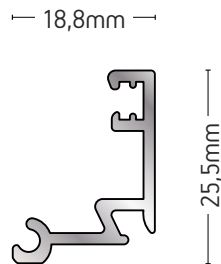

ΒΑΡΟΣ / WEIGHT	ΜΗΚΟΣ / LENGTH
443 gr/m	6m

101-152

**ΧΩΡΙΣΜΑ ΠΑΝΤΖΟΥΡΙΟΥ
 SHUTTER SEPARATING SASH**

ΒΑΡΟΣ / WEIGHT	ΜΗΚΟΣ / LENGTH
1095 gr/m	6m

Φ52x1,5mm

ΠΡΟΦΙΛ / PROFILE

ΒΑΡΟΣ / WEIGHT	ΜΗΚΟΣ / LENGTH
642 gr/m	6m

101-053

**ΠΡΟΣΘΕΤΟ ΓΙΑ
 ΜΕΤΑΒΛΗΤΗ ΓΩΝΙΑ
 ADD-ON FOR VARIABLE
 ANGLE**

ΒΑΡΟΣ / WEIGHT	ΜΗΚΟΣ / LENGTH
452 gr/m	6m

101-078A

ΠΗΧΑΚΙ / GLAZING BEAD

ΒΑΡΟΣ / WEIGHT	ΜΗΚΟΣ / LENGTH
391 gr/m	6m

101-079A

ΠΗΧΑΚΙ / GLAZING BEAD

ΒΑΡΟΣ / WEIGHT	ΜΗΚΟΣ / LENGTH
301 gr/m	6m

101-080

ΠΗΧΑΚΙ / GLAZING BEAD

ΒΑΡΟΣ / WEIGHT	ΜΗΚΟΣ / LENGTH
283 gr/m	6m

101-081

ΠΗΧΑΚΙ / GLAZING BEAD

ΒΑΡΟΣ / WEIGHT	ΜΗΚΟΣ / LENGTH
251 gr/m	6m

101-082A

ΠΗΧΑΚΙ / GLAZING BEAD

ΒΑΡΟΣ / WEIGHT	ΜΗΚΟΣ / LENGTH
367 gr/m	6m

101-083A

ΠΗΧΑΚΙ / GLAZING BEAD

ΒΑΡΟΣ / WEIGHT	ΜΗΚΟΣ / LENGTH
337 gr/m	6m

101-139

ΠΗΧΑΚΙ / GLAZING BEAD

ΒΑΡΟΣ / WEIGHT	ΜΗΚΟΣ / LENGTH
329 gr/m	6m