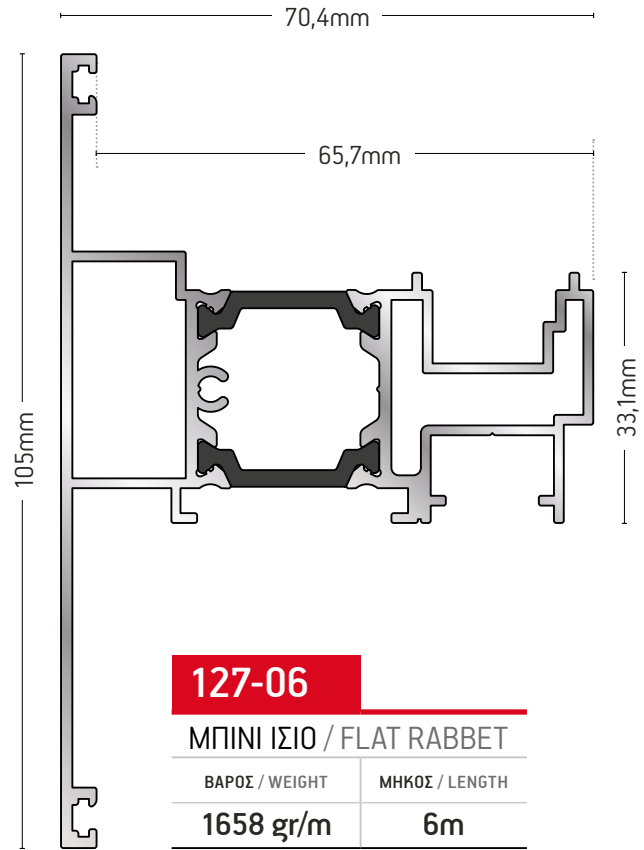

127-06

ΜΠΙΝΙ ΙΣΙΟ / FLAT RABBET

ΒΑΡΟΣ / WEIGHT	ΜΗΚΟΣ / LENGTH
1658 gr/m	6m