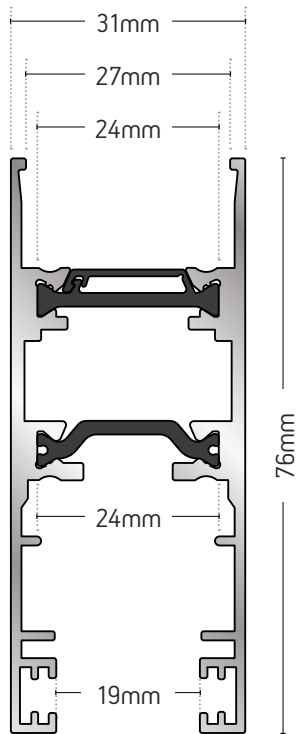

224-13

ΦΥΛΛΟ / SASH

ΒΑΡΟΣ / WEIGHT	ΜΗΚΟΣ / LENGTH
1293 gr/m	6m