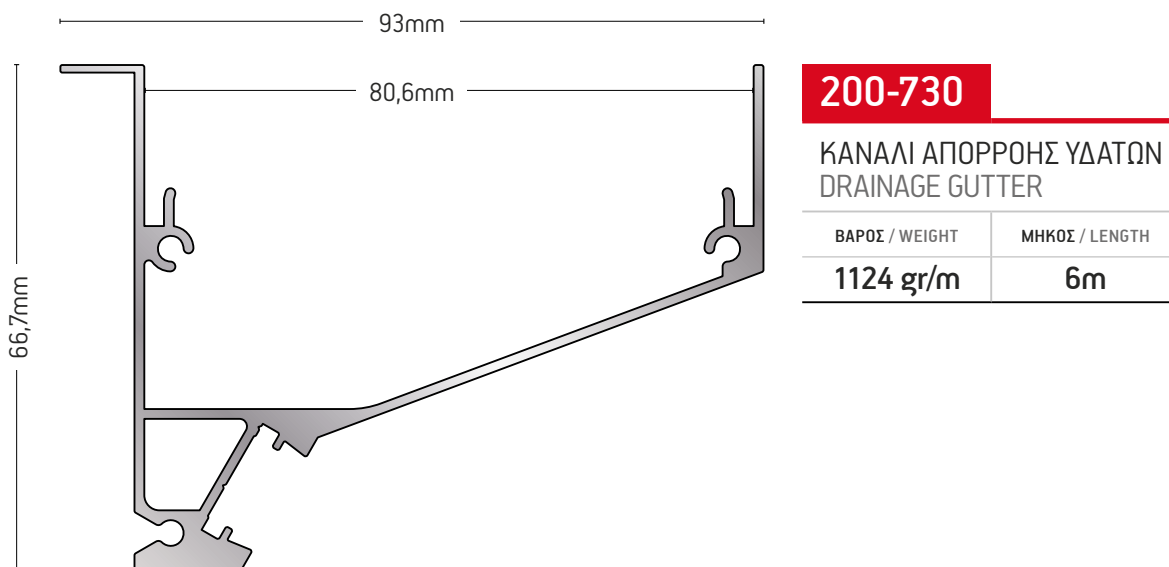

ΒΑΡΟΣ / WEIGHT	ΜΗΚΟΣ / LENGTH
2719 gr/m	6m

200-739

ΠΕΡΣΙΔΑ / LOUVER

ΒΑΡΟΣ / WEIGHT	ΜΗΚΟΣ / LENGTH
2715 gr/m	6m

200-736

ΠΕΡΣΙΔΑ / LOUVER

ΒΑΡΟΣ / WEIGHT	ΜΗΚΟΣ / LENGTH
2613 gr/m	6m

200-740