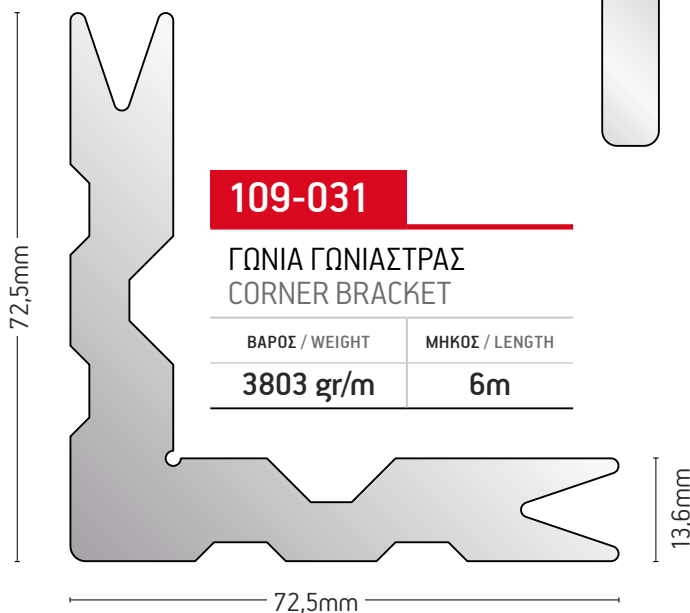

ΒΑΡΟΣ / WEIGHT	ΜΗΚΟΣ / LENGTH
4267 gr/m	6m

109-053
ΓΩΝΙΑ ΓΩΝΙΑΣΤΡΑΣ ΓΙΑ ΜΗΧΑΝΙΣΜΟ SIEGENIA
CORNER BRACKET FOR SIEGENIA MECHANISM

ΒΑΡΟΣ / WEIGHT	ΜΗΚΟΣ / LENGTH
3439 gr/m	6m

112mm, 112mm, 100mm, 100mm, 18mm, 18mm

108-050
ΓΩΝΙΑ ΓΩΝΙΑΣΤΡΑΣ
BRACKET
ANGLE

ΒΑΡΟΣ / WEIGHT	ΜΗΚΟΣ / LENGTH
2832 gr/m	6m

109-052
ΓΩΝΙΑ ΓΩΝΙΑΣΤΡΑΣ ΓΙΑ ΜΗΧΑΝΙΣΜΟ ROTO
CORNER BRACKET FOR ROTO MECHANISM

ΒΑΡΟΣ / WEIGHT	ΜΗΚΟΣ / LENGTH
4118 gr/m	6m

97mm, 97mm, 104,2mm, 104,2mm, 18mm, 18mm, 37,2mm

101-075

ΓΩΝΙΑ ΓΩΝΙΑΣΤΡΑΣ
CORNER BRACKET

ΒΑΡΟΣ / WEIGHT	ΜΗΚΟΣ / LENGTH
3541 gr/m	6m

ΑΝΟΙΓΟΜΕΝΑ ΣΥΣΤΗΜΑΤΑ ΜΕ ΘΕΡΜΟΔΙΑΚΟΠΗ
ΚΑΙ ΠΕΡΙΜΕΤΡΙΚΟ ΜΗΧΑΝΙΣΜΟ
THERMAL-BRAKE OPENING SYSTEMS
WITH MULTIPLE LOCKING MECHANISM