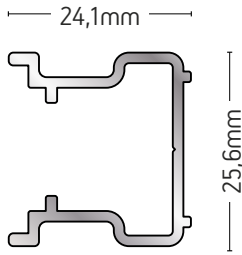

256-040

ΠΡΟΣΘΗΚΗ ΓΙΑ ΚΛΕΙΔΑΡΙΑ
IN-LINE
ADDITIONAL PROFILE FOR
IN-LINE LOCK MECHANISM

ΒΑΡΟΣ / WEIGHT	ΜΗΚΟΣ / LENGTH
323 gr/m	6m