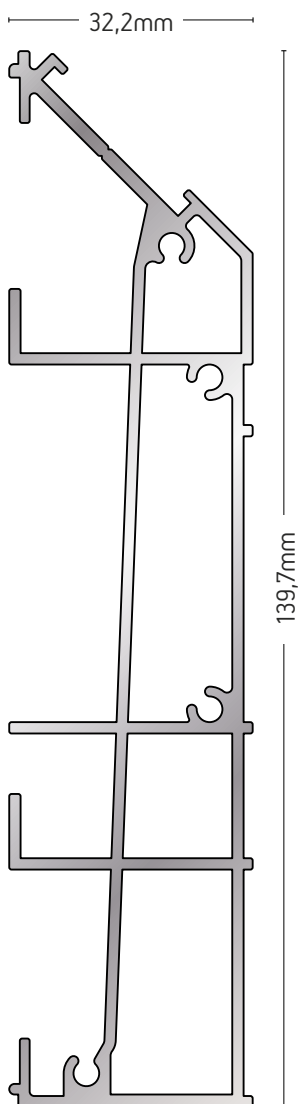

256-052

ΝΕΡΟΧΥΤΗΣ
ΓΙΑ ΔΙΠΛΟ ΟΔΗΓΟ
WATER DRAINAGE FOR
DOUBLE GUIDE

ΒΑΡΟΣ / WEIGHT	ΜΗΚΟΣ / LENGTH
1919 gr/m	6m