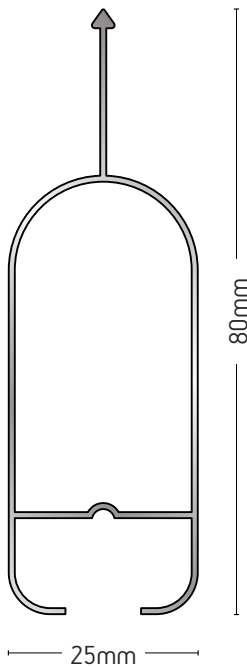

305-028

ΦΥΛΛΑΡΑΚΙ
ΠΑΝΤΖΟΥΡΙΟΥ
FIXED LOUVER

ΒΑΡΟΣ / WEIGHT

408 gr/m

ΜΗΚΟΣ / LENGTH

6m