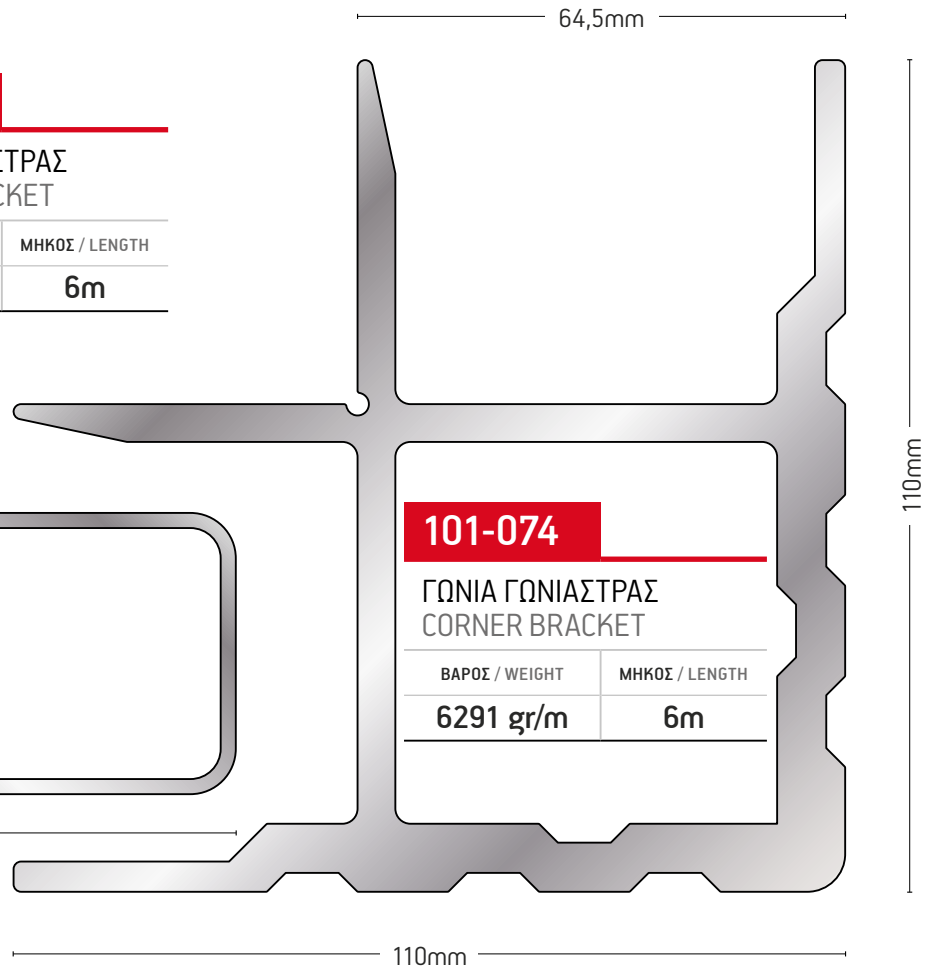

ΓΩΝΙΑ ΓΩΝΙΑΣΤΡΑΣ
CORNER BRACKET

ΒΑΡΟΣ / WEIGHT	ΜΗΚΟΣ / LENGTH
3612 gr/m	6m

108-050

ΓΩΝΙΑ ΓΩΝΙΑΣΤΡΑΣ
CORNER BRACKET

ΒΑΡΟΣ / WEIGHT	ΜΗΚΟΣ / LENGTH
2832 gr/m	6m

101-074

ΓΩΝΙΑ ΓΩΝΙΑΣΤΡΑΣ
CORNER BRACKET

ΒΑΡΟΣ / WEIGHT	ΜΗΚΟΣ / LENGTH
6291 gr/m	6m