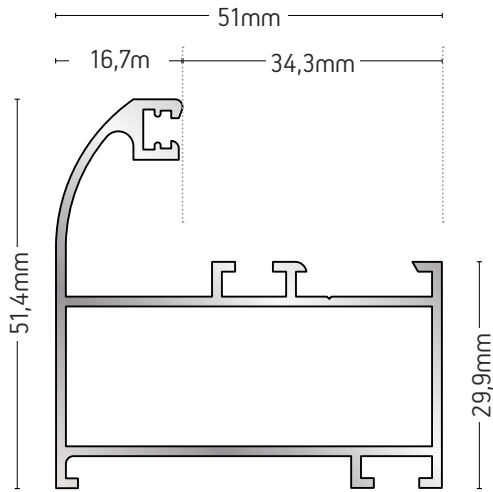

ΒΑΡΟΣ / WEIGHT	ΜΗΚΟΣ / LENGTH
3320 gr/m	6m

76mm

64,5mm

101-074

ΓΩΝΙΑ ΓΩΝΙΑΣΤΡΑΣ
CORNER BRACKET

ΒΑΡΟΣ / WEIGHT	ΜΗΚΟΣ / LENGTH
6291 gr/m	6m

110mm

110mm

109-047

ΓΩΝΙΑ ΓΩΝΙΑΣΤΡΑΣ ΓΙΑ ΜΗΧΑΝΙΣΜΟ GU
CORNER BRACKET FOR GU MECHANISM

ΒΑΡΟΣ / WEIGHT	ΜΗΚΟΣ / LENGTH
4267 gr/m	6m

109-053

ΓΩΝΙΑ ΓΩΝΙΑΣΤΡΑΣ ΓΙΑ ΜΗΧΑΝΙΣΜΟ SIEGENIA
CORNER BRACKET FOR SIEGENIA MECHANISM

ΒΑΡΟΣ / WEIGHT	ΜΗΚΟΣ / LENGTH
3439 gr/m	6m

109-052

ΓΩΝΙΑ ΓΩΝΙΑΣΤΡΑΣ ΓΙΑ ΜΗΧΑΝΙΣΜΟ ROTO
CORNER BRACKET FOR ROTO MECHANISM

ΒΑΡΟΣ / WEIGHT	ΜΗΚΟΣ / LENGTH
4118 gr/m	6m

109-054

ΓΩΝΙΑ ΓΩΝΙΑΣΤΡΑΣ ΓΙΑ ΜΗΧΑΝΙΣΜΟ ROTO
CORNER BRACKET FOR ROTO MECHANISM

ΒΑΡΟΣ / WEIGHT	ΜΗΚΟΣ / LENGTH
4725 gr/m	6m

ΑΝΟΙΓΟΜΕΝΟ ΣΥΣΤΗΜΑ
OPENING SYSTEM

ALBIO 108/108C

108-002

ΚΑΣΑ ΚΑΜΠΥΛΗ
CURVED FRAME

ΒΑΡΟΣ / WEIGHT	ΜΗΚΟΣ / LENGTH
811 gr/m	6m

108-005

ΚΑΣΑ ΙΣΙΑ / FLAT FRAME

ΒΑΡΟΣ / WEIGHT	ΜΗΚΟΣ / LENGTH
667 gr/m	6m