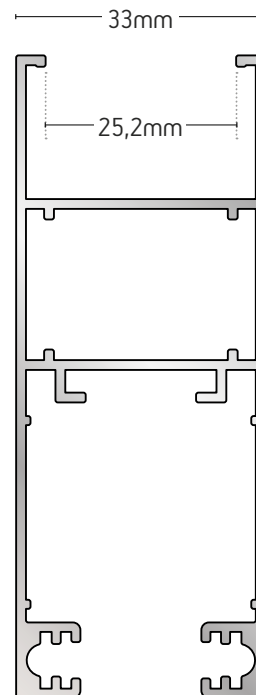

205-046

ΦΥΛΛΟ
ΠΑΝΤΖΟΥΡΙΟΥ
SHUTTER
PROFILE

ΒΑΡΟΣ / WEIGHT

1085 gr/m

ΜΗΚΟΣ / LENGTH

6m