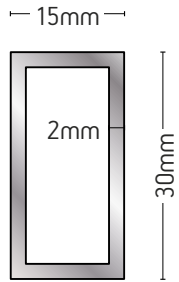

4077

ΠΡΟΣΘΗΚΗ
ΓΙΑ ΣΤΑΘΕΡΟ
ΦΥΛΛΟ
ADDITIONAL
PROFILE FOR
FIXED SASH

ΒΑΡΟΣ / WEIGHT

443 gr/m

ΜΗΚΟΣ / LENGTH

6m