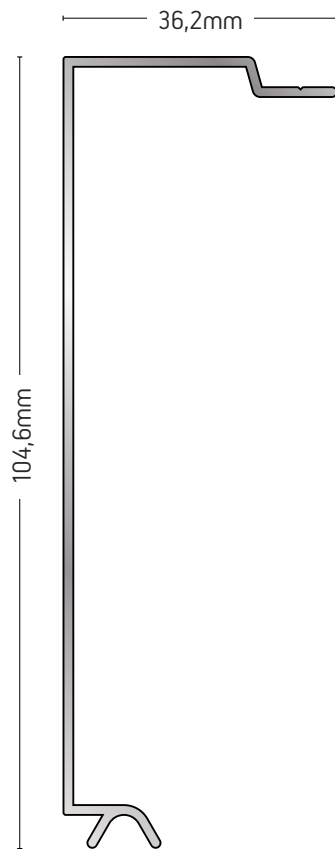

201-501

ΚΑΠΑΚΙ ΚΟΛΟΝΑΣ
MULLION'S CAP

ΒΑΡΟΣ / WEIGHT

543 gr/m

ΜΗΚΟΣ / LENGTH

6m