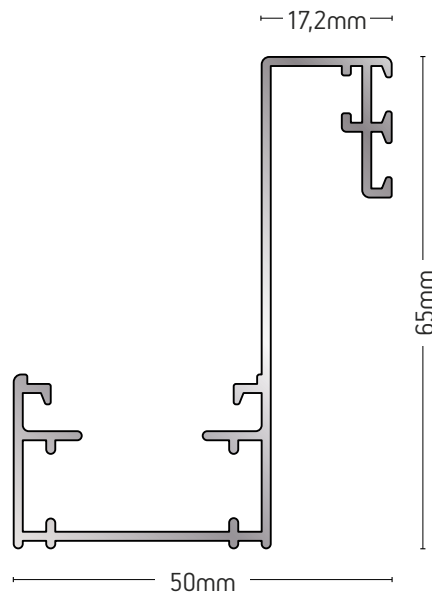

225-029

ΑΡΜΟΚΑΛΥΠΤΡΟ ΓΙΑ ΧΩΝΕΥΤΑ
COVER GAP FOR BUILT-IN WINDOW

ΒΑΡΟΣ / WEIGHT	ΜΗΚΟΣ / LENGTH
656 gr/m	6m