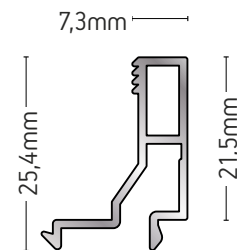

ΒΑΡΟΣ / WEIGHT
254 gr/m
ΜΗΚΟΣ / LENGTH
6m

101-067A
 ΑΡΜΟΚΑΛΥΠΤΡΟ
 COVER GAP

ΒΑΡΟΣ / WEIGHT
264 gr/m
ΜΗΚΟΣ / LENGTH
6m

101-150

ΑΡΜΟΚΑΛΥΠΤΡΟ
COVER GAP

ΒΑΡΟΣ / WEIGHT	ΜΗΚΟΣ / LENGTH
281 gr/m	6m

101-174

ΑΡΜΟΚΑΛΥΠΤΡΟ
COVER GAP

ΒΑΡΟΣ / WEIGHT
333 gr/m
ΜΗΚΟΣ / LENGTH
6m

235-057

ΑΡΜΟΚΑΛΥΠΤΡΟ
COVER GAP

ΒΑΡΟΣ / WEIGHT
325 gr/m
ΜΗΚΟΣ / LENGTH
6m

623325A

ΠΗΧΑΚΙ / GLAZING BEAD

ΒΑΡΟΣ / WEIGHT	ΜΗΚΟΣ / LENGTH
350 gr/m	6m

623341

ΠΗΧΑΚΙ / GLAZING BEAD

ΒΑΡΟΣ / WEIGHT	ΜΗΚΟΣ / LENGTH
298 gr/m	6m

108-026B

ΠΗΧΑΚΙ / GLAZING BEAD

ΒΑΡΟΣ / WEIGHT	ΜΗΚΟΣ / LENGTH
225 gr/m	6m

101-078A

ΠΗΧΑΚΙ / GLAZING BEAD

ΒΑΡΟΣ / WEIGHT	ΜΗΚΟΣ / LENGTH
391 gr/m	6m