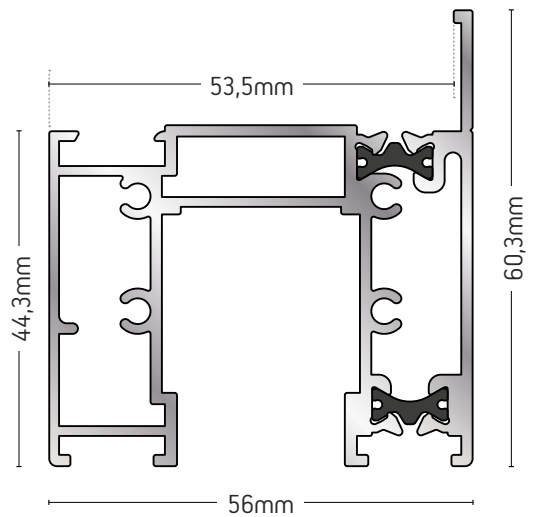

256-44

ΦΥΛΛΟ / SASH

ΒΑΡΟΣ / WEIGHT	ΜΗΚΟΣ / LENGTH
1562 gr/m	6m