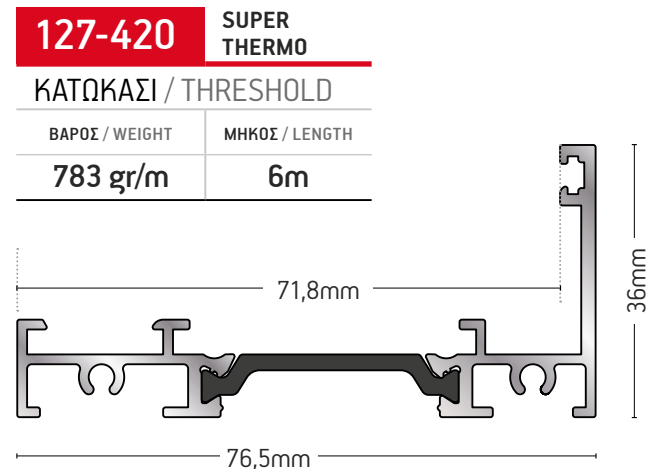

ΠΡΟΘΗΚΗ
ΓΙΑ ΠΗΧΑΚΙ
GLAZING
BEAD
ADDITION

ΒΑΡΟΣ / WEIGHT

374 gr/m

ΜΗΚΟΣ / LENGTH

6m

127-012

ΠΗΧΑΚΙ ΙΣΙΟ
FLAT GLAZ-
ING BEAD

ΒΑΡΟΣ / WEIGHT

564 gr/m

ΜΗΚΟΣ / LENGTH

6m

127-408 SUPER THERMO
 "T" ΠΡΟΦΙΛ / "T" PROFILE

ΒΑΡΟΣ / WEIGHT	ΜΗΚΟΣ / LENGTH
1750 gr/m	6m

127-410 SUPER THERMO
 "T" ΠΡΟΦΙΛ / "T" PROFILE

ΒΑΡΟΣ / WEIGHT	ΜΗΚΟΣ / LENGTH
1630 gr/m	6m