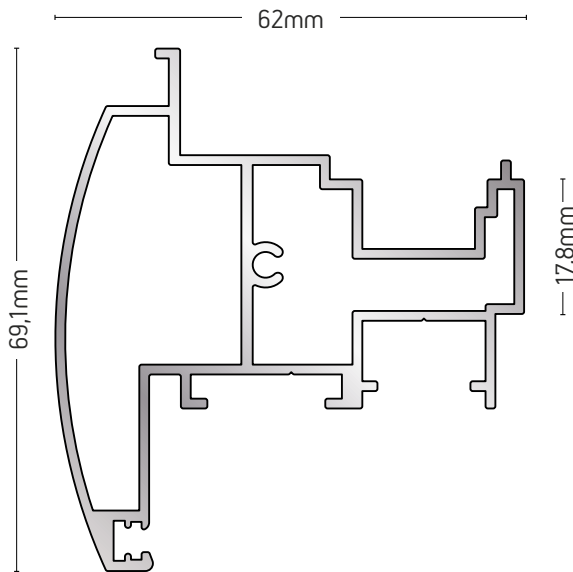

ΜΠΙΝΙ ΚΑΜΠΥΛΟ
CURVED RABBET PROFILE

ΒΑΡΟΣ / WEIGHT	ΜΗΚΟΣ / LENGTH
1003 gr/m	6m

101-035B

ΜΠΙΝΙ ΙΣΙΟ
FLAT RABBET PROFILE

ΒΑΡΟΣ / WEIGHT	ΜΗΚΟΣ / LENGTH
861 gr/m	6m

101-144

ΜΠΙΝΙ / RABBET

ΒΑΡΟΣ / WEIGHT	ΜΗΚΟΣ / LENGTH
1212 gr/m	6m

101-169

ΜΠΙΝΙ ΚΑΜΠΥΛΟ
CURVED RABBET PROFILE

ΒΑΡΟΣ / WEIGHT	ΜΗΚΟΣ / LENGTH
1212 gr/m	6m

101-048

ΚΟΛΟΝΑ 90° / COLUMN 90°

ΒΑΡΟΣ / WEIGHT	ΜΗΚΟΣ / LENGTH
929 gr/m	6m

101-145

**ΤΑΜΠΛΑΣ ΠΑΝΤΖΟΥΡΙΟΥ
 SHUTTER KICK PLATE**