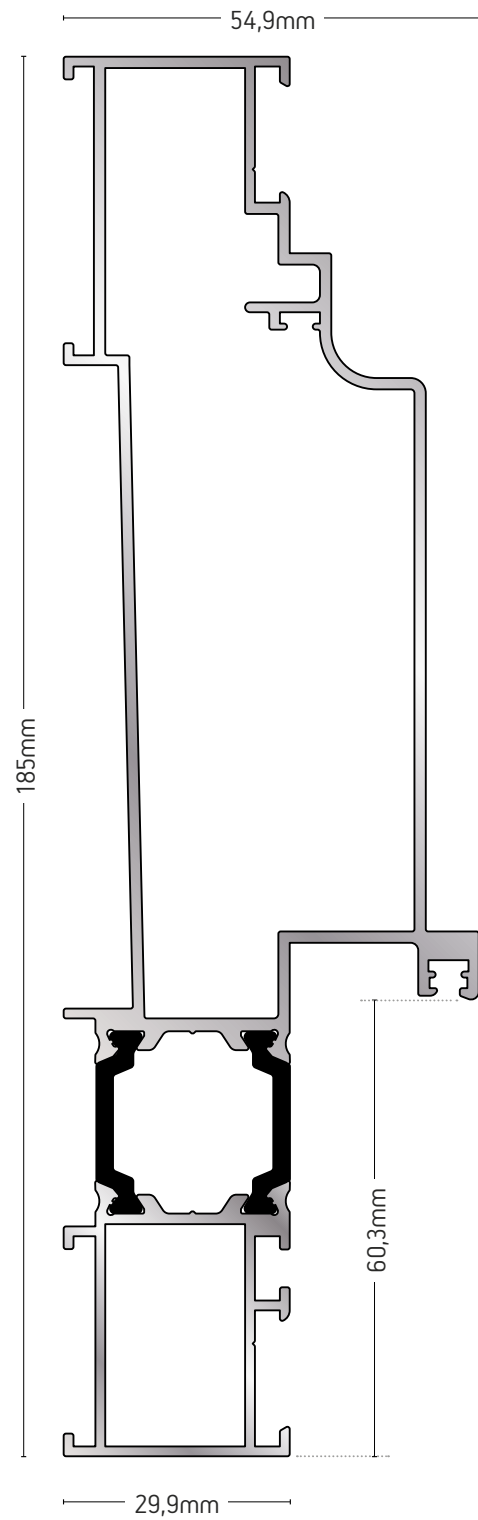

109-328

ΚΑΣΑ ΕΝΙΑΙΑ ΓΙΑ ΙΣΙΑ ΠΡΟΦΙΛ
FRAME FOR WINDOW WITH SHUTTERS
FOR FLAT PROFILES

ΒΑΡΟΣ / WEIGHT	ΜΗΚΟΣ / LENGTH
2447 gr/m	6m