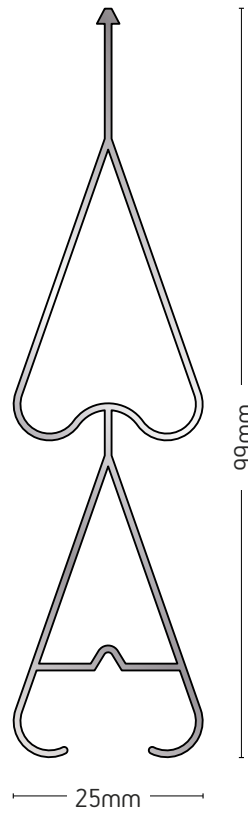

305-022

ΦΥΛΛΑΡΑΚΙ
ΠΑΝΤΖΟΥΡΙΟΥ
FIXED LOUVER

ΒΑΡΟΣ / WEIGHT

592 gr/m

ΜΗΚΟΣ / LENGTH

6m