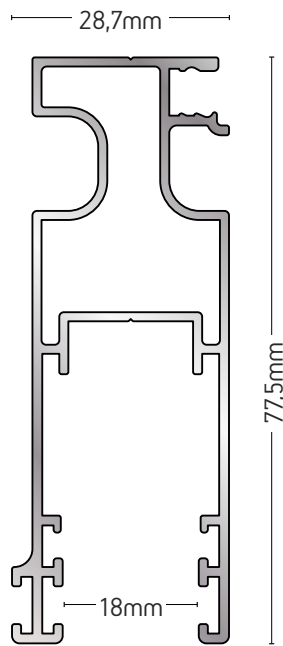

225-026

ΦΥΛΛΟ
ΑΝΤΙΚΟΥΝΟΥΠΙΚΟ
SASH PROFILE FOR
MOSQUITO NET

ΒΑΡΟΣ / WEIGHT

929 gr/m

ΜΗΚΟΣ / LENGTH

6m