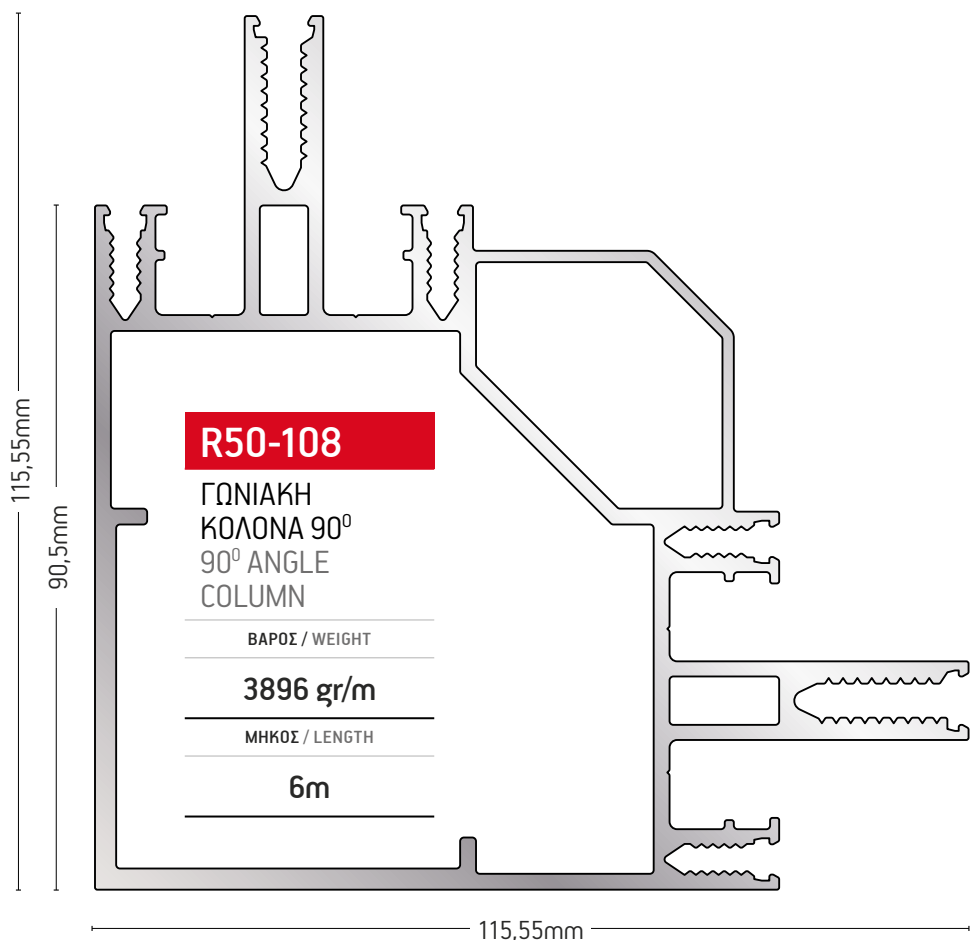

R50-111

ΚΟΛΟΝΑ 45° COLUMN 45°	ΒΑΡΟΣ / WEIGHT	ΜΗΚΟΣ / LENGTH
	1526 gr/m	6m