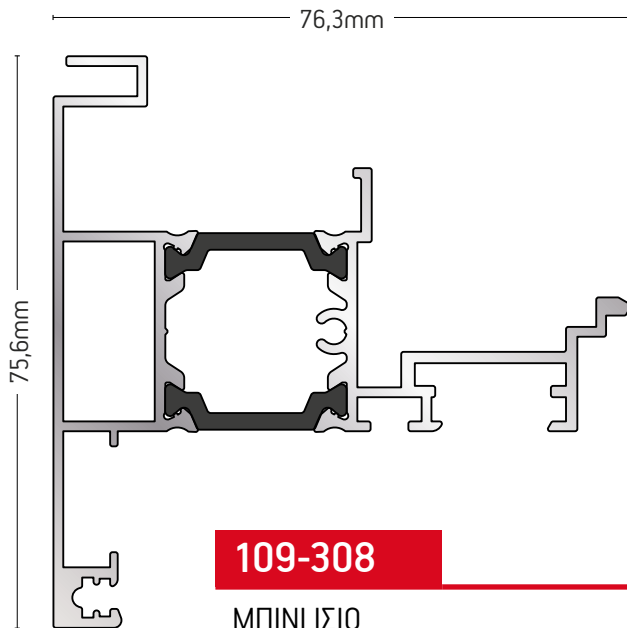

109-308

ΜΠΙΝΙ ΙΣΙΟ
FLAT RABBET PROFILE

ΒΑΡΟΣ / WEIGHT	ΜΗΚΟΣ / LENGTH
1395 gr/m	6m