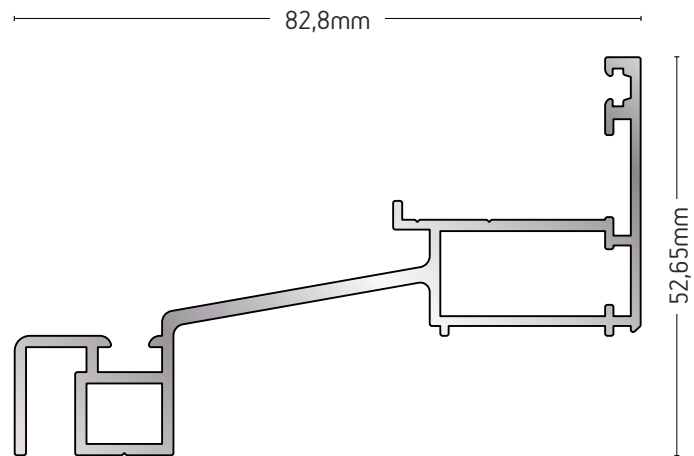

ΒΑΡΟΣ / WEIGHT	ΜΗΚΟΣ / LENGTH
455 gr/m	6m

R50-304

ΠΛΑΚΑ ΠΙΕΣΗΣ ΓΩΝΙΑΣ 120°
120° ANGLE PRESSURE PLATE

ΒΑΡΟΣ / WEIGHT	ΜΗΚΟΣ / LENGTH
576 gr/m	6m

130-50-305

ΠΛΑΚΑ ΠΙΕΣΗΣ ΓΩΝΙΑΣ 90°
90° ANGLE PRESSURE PLATE

ΒΑΡΟΣ / WEIGHT	ΜΗΚΟΣ / LENGTH
574 gr/m	6m