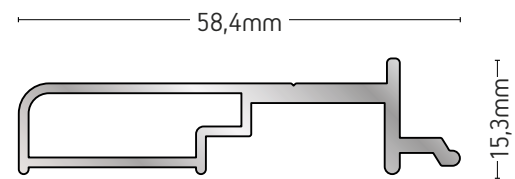

135-204

ΚΑΣΑ ΕΙΣΟΔΟΥ ΑΝΟΙΓΟΜΕΝΗ ΕΞΩΤΕΡΙΚΑ
ENTRANCE FRAME OPENING OUTWARDS

ΒΑΡΟΣ / WEIGHT	ΜΗΚΟΣ / LENGTH
2320 gr/m	6m

135-225

ΚΑΣΑ ΙΣΙΑ
FLAT FRAME

ΒΑΡΟΣ / WEIGHT	ΜΗΚΟΣ / LENGTH
2149 gr/m	6m

135-052

ΠΡΟΦΙΛ ΑΛΛΑΓΗΣ ΠΑΤΟΥΡΑΣ ΚΑΣΑΣ
PROFILE FOR CHANGING THE FRAME
OPENING SIDE