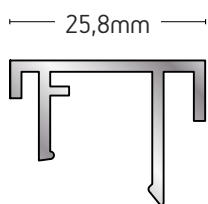

102-013

ΓΩΝΙΑ 90° ΕΞΩΤΕΡΙΚΗ
EXTERNAL MULLION CORNER FOR 90°

ΒΑΡΟΣ / WEIGHT	ΜΗΚΟΣ / LENGTH
5427 gr/m	6m

102-008

ΚΟΥΜΠΩΜΑ ΣΤΑΘΕΡΟΥ
COVER FOR FIXED WINDOW

ΒΑΡΟΣ / WEIGHT	ΜΗΚΟΣ / LENGTH
272 gr/m	6m

23,6mm

29,8mm

102-019

ΧΩΡΙΣΜΑ ΦΥΛΛΟΥ
SASH PARTITION PROFILE

ΒΑΡΟΣ / WEIGHT
622 gr/m
ΜΗΚΟΣ / LENGTH
6m