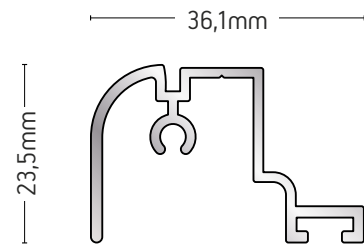

109-071

ΝΕΡΟΧΥΤΗΣ
DRAINAGE

ΒΑΡΟΣ / WEIGHT	ΜΗΚΟΣ / LENGTH
379 gr/m	6m