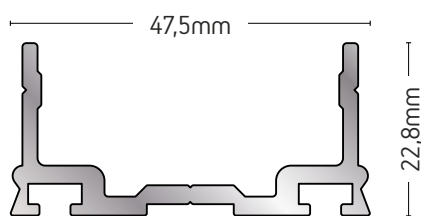

130-50-318

ΠΛΑΚΑ ΠΙΕΣΗΣ
PRESSURE PLATE

ΒΑΡΟΣ / WEIGHT	ΜΗΚΟΣ / LENGTH
626 gr/m	6m