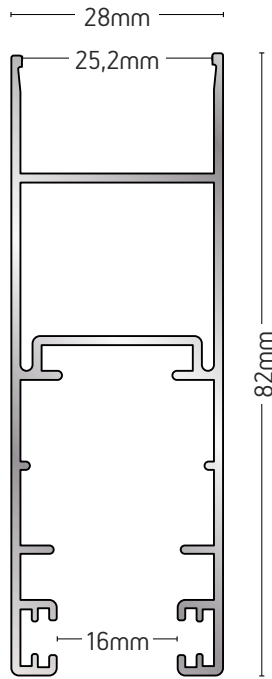

227-010

ΦΥΛΛΟ ΠΑΝΤΖΟΥΡΙΟΥ
SHUTTER PROFILE

ΒΑΡΟΣ / WEIGHT	ΜΗΚΟΣ / LENGTH
865 gr/m	6m