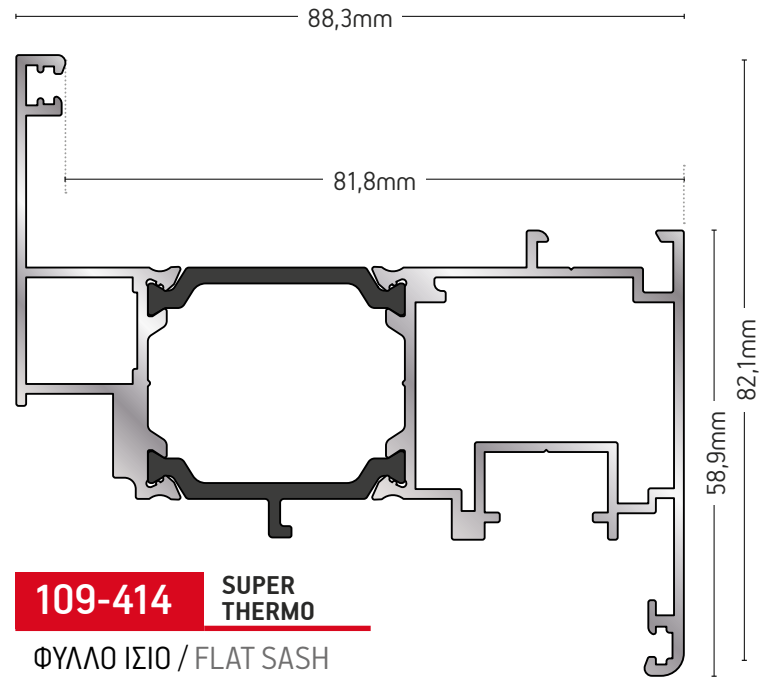

ΒΑΡΟΣ / WEIGHT
2808 gr/m

ΜΗΚΟΣ / LENGTH
6m

109-409 SUPER THERMO

"Τ" ΠΡΟΦΙΛ / "T" PROFILE

ΒΑΡΟΣ / WEIGHT	ΜΗΚΟΣ / LENGTH
1720 gr/m	6m

109-414 SUPER THERMO

ΦΥΛΛΟ ΙΣΙΟ / FLAT SASH

ΒΑΡΟΣ / WEIGHT	ΜΗΚΟΣ / LENGTH
1723 gr/m	6m