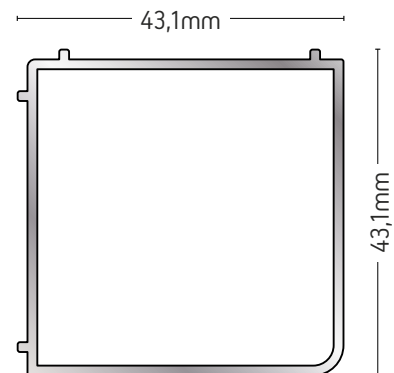

ΒΑΡΟΣ / WEIGHT	ΜΗΚΟΣ / LENGTH
1023 gr/m	6m

108-018

"T" ΠΡΟΦΙΛ / "T" PROFILE

ΒΑΡΟΣ / WEIGHT	ΜΗΚΟΣ / LENGTH
918 gr/m	6m

205-021

ΧΩΡΙΣΜΑ / DIVIDER

ΒΑΡΟΣ / WEIGHT	ΜΗΚΟΣ / LENGTH
559 gr/m	5m

108-040