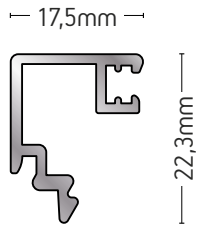

ΒΑΡΟΣ / WEIGHT	ΜΗΚΟΣ / LENGTH
2752 gr/m	6m

235-016

ΠΗΧΑΚΙ
GLAZING BEAD

ΒΑΡΟΣ / WEIGHT	ΜΗΚΟΣ / LENGTH
236 gr/m	6m

235-032

ΠΗΧΑΚΙ
GLAZING BEAD

ΒΑΡΟΣ / WEIGHT	ΜΗΚΟΣ / LENGTH
214 gr/m	6m

235-033