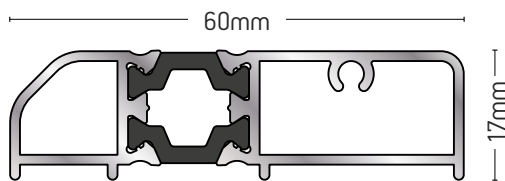

109-148

ΠΗΧΑΚΙ / GLAZING BEAD

ΒΑΡΟΣ / WEIGHT	ΜΗΚΟΣ / LENGTH
460 gr/m	6m

109-416 SUPER THERMO

ΜΠΙΝΙ ΙΣΙΟ
FLAT RABBET

ΒΑΡΟΣ / WEIGHT	ΜΗΚΟΣ / LENGTH
1788 gr/m	6m

109-402 SUPER THERMO

ΚΑΣΑ ΙΣΙΑ / FLAT FRAME

ΒΑΡΟΣ / WEIGHT	ΜΗΚΟΣ / LENGTH
1412 gr/m	6m

109-241

ΚΑΤΩΚΑΣΙ / THRESHOLD

ΒΑΡΟΣ / WEIGHT	ΜΗΚΟΣ / LENGTH
572 gr/m	6m

109-83

ΚΟΛΟΝΑ ΓΩΝΙΑ 135°
135° ANGLE COLUMN

ΒΑΡΟΣ / WEIGHT	ΜΗΚΟΣ / LENGTH
1120 gr/m	6m

109-313