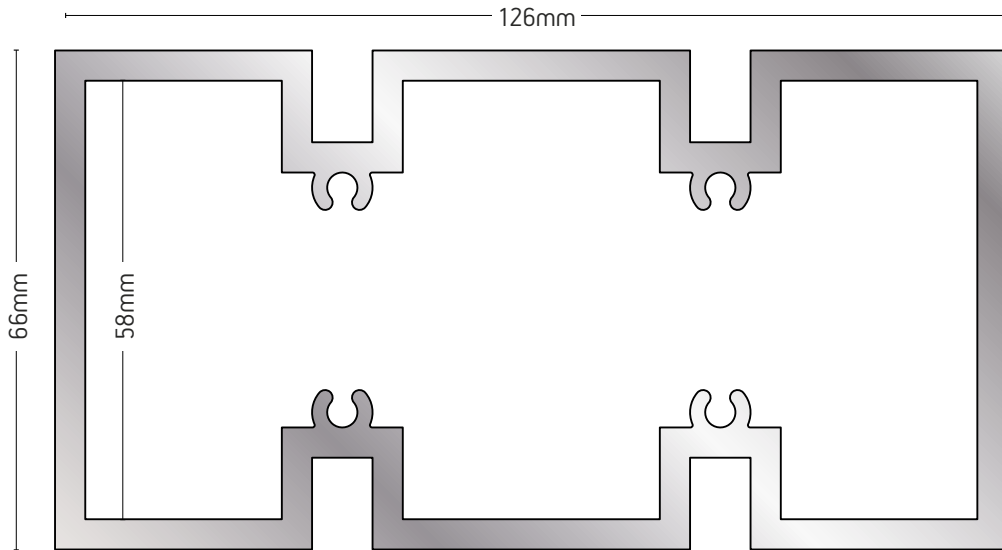

102-025

ΚΟΛΟΝΑ ΜΕΤΑΒΛΗΤΗΣ ΓΩΝΙΑΣ
MULLION PROFILE FOR
VARIABLE ANGLE

ΒΑΡΟΣ / WEIGHT	ΜΗΚΟΣ / LENGTH
2590 gr/m	6m

102-027

ΠΡΟΦΙΛ ΕΝΩΣΗΣ
ΓΙΑ ΚΟΛΟΝΕΣ / MULLION
CONNECTOR PROFILE

ΒΑΡΟΣ / WEIGHT	ΜΗΚΟΣ / LENGTH
5248 gr/m	6m