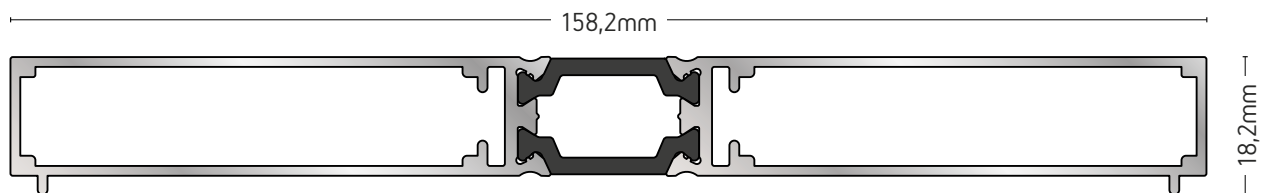

235-19

ΠΡΟΦΙΛ ΕΝΩΣΗΣ ΣΥΡΟΜΕΝΟΥ ΜΕ ΑΝΟΙΓΟΜΕΝΟ ΠΑΡΑΘΥΡΟ
JOINING PROFILE FOR COMBINING SLIDING WITH OPENING WINDOW

ΒΑΡΟΣ / WEIGHT	ΜΗΚΟΣ / LENGTH
1563 gr/m	6m