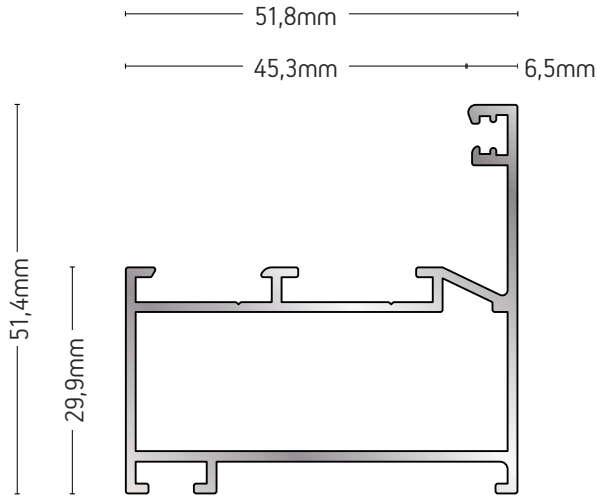

Pergola Fixed	168
Pergola Bioclimatic C-F	178
Cladding	184
Solar 100 G 200	190

ΑΝΟΙΓΟΜΕΝΟ ΣΥΣΤΗΜΑ
OPENING SYSTEM

ALBIO 101/101C

101-003

ΚΑΣΑ ΙΣΙΑ / FRAME

ΒΑΡΟΣ / WEIGHT	ΜΗΚΟΣ / LENGTH
791 gr/m	6m

101-012

ΚΑΣΑ ΙΣΙΑ ΜΕΓΑΛΗ / FRAME