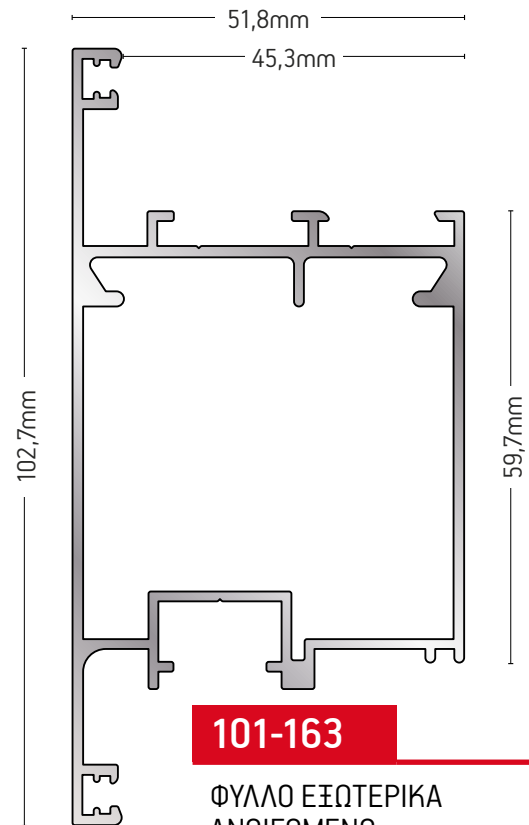

ΦΥΛΛΟ / SASH

ΒΑΡΟΣ / WEIGHT	ΜΗΚΟΣ / LENGTH
1389 gr/m	6m

101-131

ΦΥΛΛΟ ΚΑΜΠΥΛΟ
CURVED FRAME PROFILE

ΒΑΡΟΣ / WEIGHT	ΜΗΚΟΣ / LENGTH
1108 gr/m	6m

101-031

ΦΥΛΛΟ ΕΞΩΤΕΡΙΚΑ ΑΝΟΙΓΟΜΕΝΟ
EXTERNAL OPENING SASH

ΒΑΡΟΣ / WEIGHT	ΜΗΚΟΣ / LENGTH
1088 gr/m	6m