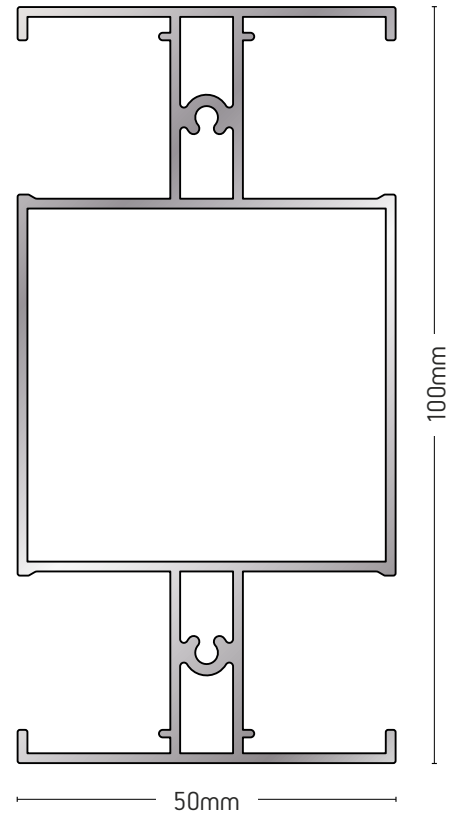

ΜΗΚΟΣ / LENGTH

6m

4103

ΠΕΡΣΙΔΑ
LOUVER

ΒΑΡΟΣ / WEIGHT

948 gr/m

ΜΗΚΟΣ / LENGTH

6m