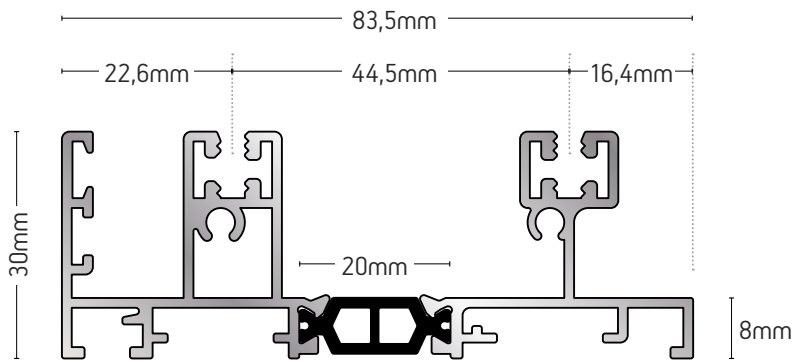

227-33

ΔΙΠΛΟΣ ΟΔΗΓΟΣ
DOUBLE FRAME

ΒΑΡΟΣ / WEIGHT	ΜΗΚΟΣ / LENGTH
1251 gr/m	6m