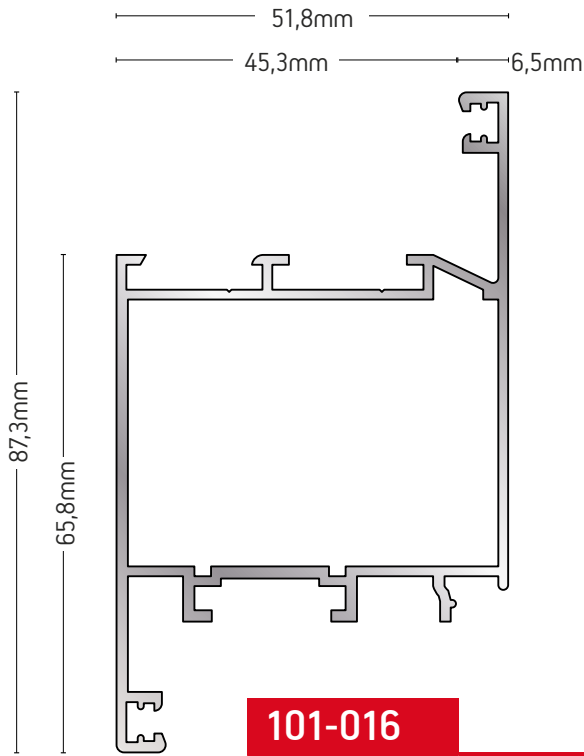

101-016

ΦΥΛΛΟ ΙΣΙΟ / FLAT SASH

ΒΑΡΟΣ / WEIGHT	ΜΗΚΟΣ / LENGTH
1105 gr/m	6m