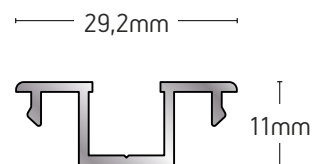

205-014

ΚΟΥΜΠΩΜΑ ΓΙΑ
ΟΒΑΛΙΝΑ
LOUVER
RECEIVER

ΒΑΡΟΣ / WEIGHT
205 gr/m
ΜΗΚΟΣ / LENGTH
6m