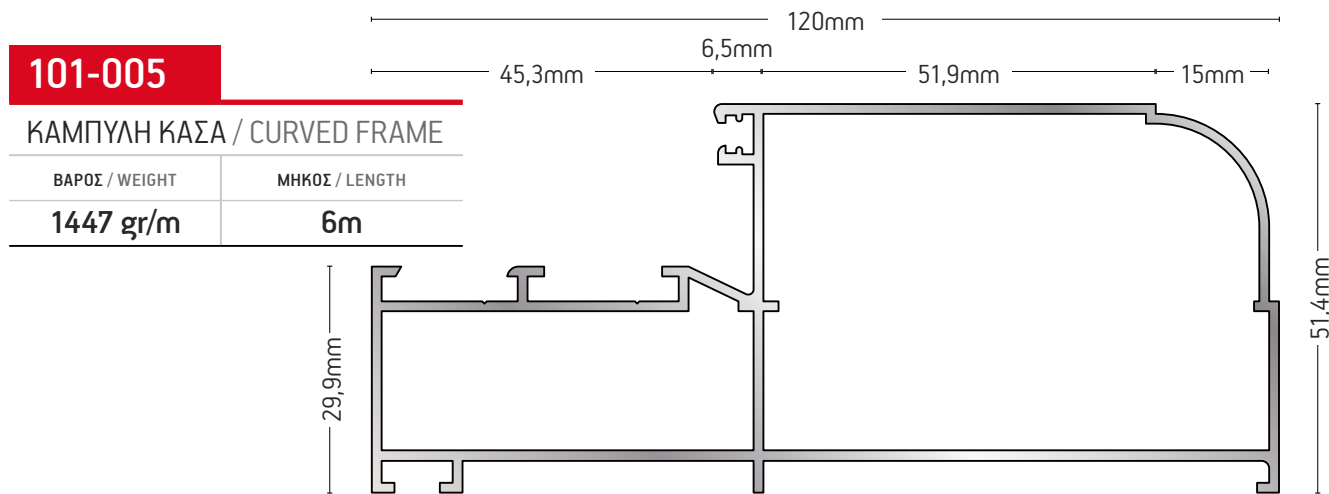

ΒΑΡΟΣ / WEIGHT	ΜΗΚΟΣ / LENGTH
909 gr/m	6m

101-013

ΚΑΣΑ ΙΣΙΑ / FLAT SASH

ΒΑΡΟΣ / WEIGHT	ΜΗΚΟΣ / LENGTH
404 gr/m	6m

101-108

ΚΑΣΑ ΚΑΜΠΥΛΗ
CURVED FRAME

ΒΑΡΟΣ / WEIGHT	ΜΗΚΟΣ / LENGTH
1100 gr/m	6m

101-140

ΚΑΣΑ ΚΑΜΠΥΛΗ
CURVED FRAME

ΒΑΡΟΣ / WEIGHT	ΜΗΚΟΣ / LENGTH
887 gr/m	6m

101-146

ΚΑΣΑ ΜΕ ΠΑΤΟΥΡΑ
ΓΙΑ ΣΗΤΑ ΡΟΛΟ
FRAME FOR
ROLL-UP SIEVE

ΒΑΡΟΣ / WEIGHT	ΜΗΚΟΣ / LENGTH
1360 gr/m	6m

101-164

ΚΑΣΑ ΕΝΙΑΙΑ
FRAME FOR WINDOW WITH SHUTTERS