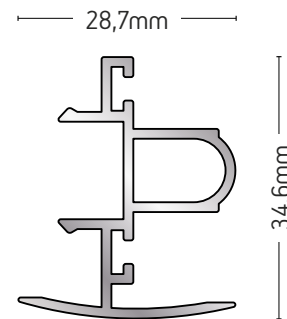

205-051

ΜΠΙΝΙ ΦΙΛΗΤΟΥ
ADJOINING PROFILE

ΒΑΡΟΣ / WEIGHT	ΜΗΚΟΣ / LENGTH
429 gr/m	6m