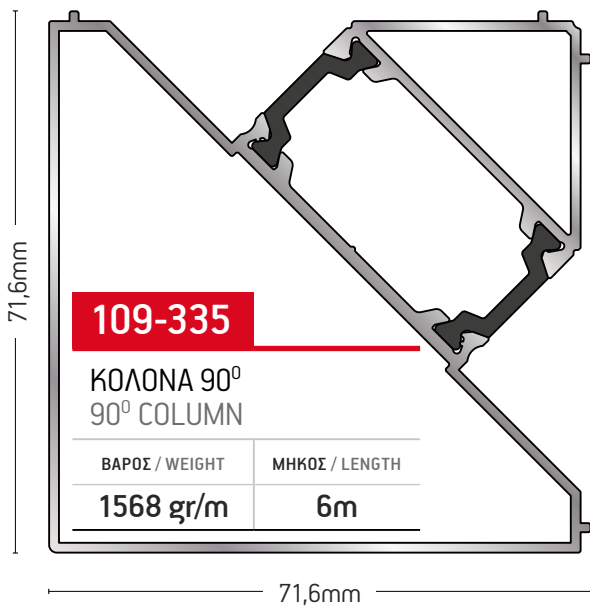

ΒΑΡΟΣ / WEIGHT	ΜΗΚΟΣ / LENGTH
75 gr/m	6m

129-11

"T" ΚΑΣΑΣ / "T" FRAME

ΒΑΡΟΣ / WEIGHT	ΜΗΚΟΣ / LENGTH
1372 gr/m	6m

109-335

ΚΟΛΟΝΑ 90°
90° COLUMN

ΒΑΡΟΣ / WEIGHT	ΜΗΚΟΣ / LENGTH
1568 gr/m	6m

101-080