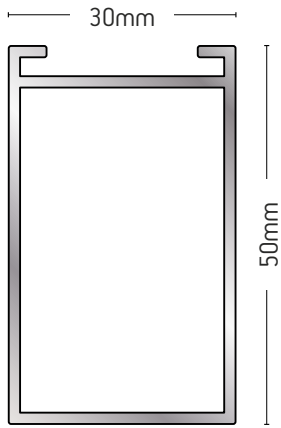

100-710

???

ΒΑΡΟΣ / WEIGHT	ΜΗΚΟΣ / LENGTH
652 gr/m	6m

100-709

???

ΒΑΡΟΣ / WEIGHT	ΜΗΚΟΣ / LENGTH
369 gr/m	6m