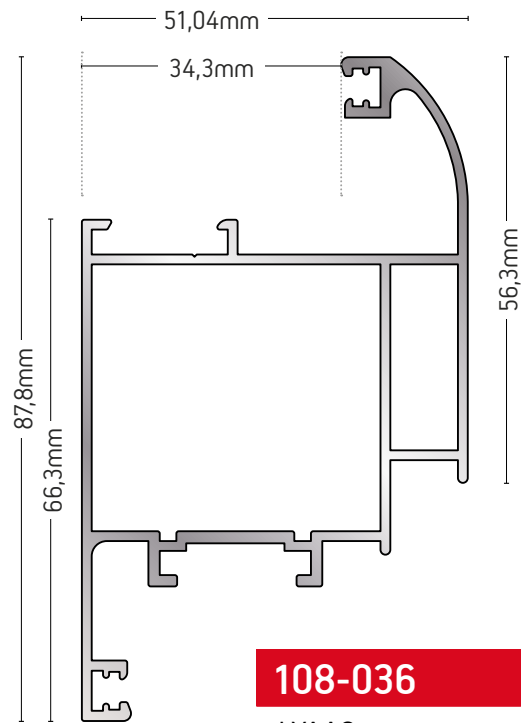

108-031

ΚΑΣΑ ΚΑΜΠΥΛΗ / CURVED SASH

ΒΑΡΟΣ / WEIGHT	ΜΗΚΟΣ / LENGTH
980 gr/m	6m

108-063

ΚΑΣΑ
ΒΙΟΜΗΧΑΝΙΚΟΥ
ΠΑΝΕΛ
FRAME FOR
INDUSTRIAL
PANEL

ΒΑΡΟΣ / WEIGHT
871 gr/m
ΜΗΚΟΣ / LENGTH
6m

108-046

ΦΥΛΛΟ / SASH