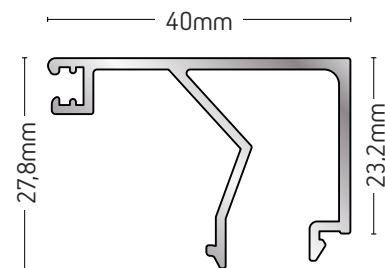

ΒΑΡΟΣ / WEIGHT	ΜΗΚΟΣ / LENGTH
367 gr/m	6m

101-083A

ΠΗΧΑΚΙ / GLAZING BEAD

ΒΑΡΟΣ / WEIGHT	ΜΗΚΟΣ / LENGTH
337 gr/m	6m

101-165

ΠΗΧΑΚΙ / GLAZING BEAD

ΒΑΡΟΣ / WEIGHT	ΜΗΚΟΣ / LENGTH
323 gr/m	6m

101-167

ΠΗΧΑΚΙ / GLAZING BEAD

ΒΑΡΟΣ / WEIGHT	ΜΗΚΟΣ / LENGTH
255 gr/m	6m

109-155

ΠΗΧΑΚΙ / GLAZING BEAD

ΒΑΡΟΣ / WEIGHT	ΜΗΚΟΣ / LENGTH
413 gr/m	6m

109-525

ΠΗΧΑΚΙ / GLAZING BEAD

ΒΑΡΟΣ / WEIGHT	ΜΗΚΟΣ / LENGTH
432 gr/m	6m

101-071

ΓΩΝΙΑ ΓΩΝΙΑΣΤΡΑΣ
CORNER BRACKET

ΒΑΡΟΣ / WEIGHT	ΜΗΚΟΣ / LENGTH
3206 gr/m	6m

109-061

ΓΩΝΙΑ ΓΩΝΙΑΣΤΡΑΣ
CORNER BRACKET

ΒΑΡΟΣ / WEIGHT	ΜΗΚΟΣ / LENGTH
2051 gr/m	6m

109-032

ΓΩΝΙΑ ΓΩΝΙΑΣΤΡΑΣ
CORNER BRACKET