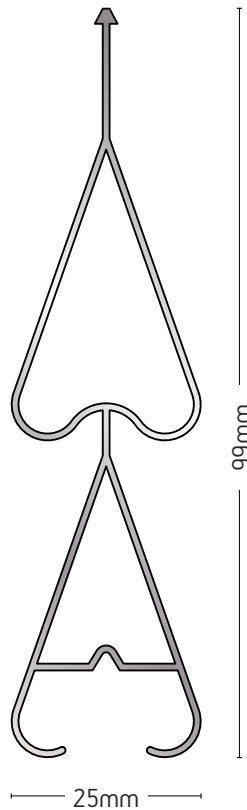

305-022

ΦΥΛΛΑΡΑΚΙ
ΠΑΝΤΖΟΥΡΙΟΥ
FIXED LOUVER

ΒΑΡΟΣ / WEIGHT

592 gr/m

ΜΗΚΟΣ / LENGTH

6m