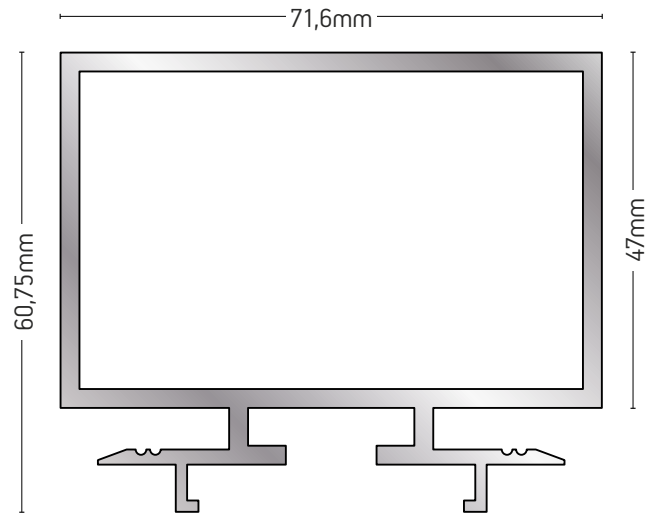

101-073

ΓΩΝΙΑ ΓΩΝΙΑΣΤΡΑΣ
CORNER BRACKET

ΒΑΡΟΣ / WEIGHT	ΜΗΚΟΣ / LENGTH
3320 gr/m	6m

|

ALBIO 102

102-000

ΠΡΟΦΙΛ ΓΙΑ ΣΥΝΔΕΣΜΟ
ΣΤΗΡΙΞΗΣ / MULLION
- TRANSOM CONNECTOR
PROFILE

ΒΑΡΟΣ / WEIGHT	ΜΗΚΟΣ / LENGTH
2126 gr/m	6m