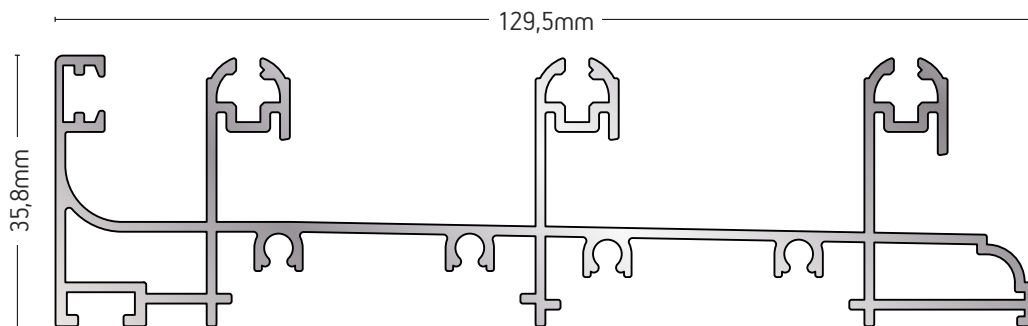

205-043

ΔΙΠΛΟΣ ΟΔΗΓΟΣ
DOUBLE FRAME

ΒΑΡΟΣ / WEIGHT	ΜΗΚΟΣ / LENGTH
1245 gr/m	6m

207-002

ΔΙΠΛΟΣ ΟΔΗΓΟΣ
DOUBLE FRAME

ΒΑΡΟΣ / WEIGHT	ΜΗΚΟΣ / LENGTH
1069 gr/m	6m

205-044

ΤΡΙΠΛΟΣ ΟΔΗΓΟΣ
TRIPLE GUIDE FRAME