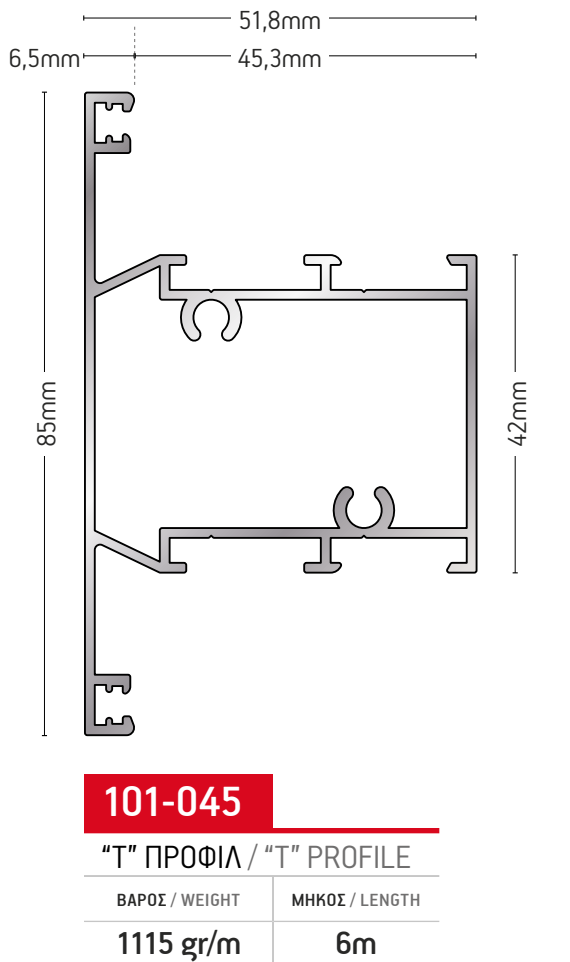

101-169

ΜΠΙΝΙ ΚΑΜΠΥΛΟ
CURVED RABBET PROFILE

ΒΑΡΟΣ / WEIGHT	ΜΗΚΟΣ / LENGTH
1212 gr/m	6m

101-048

ΚΟΛΟΝΑ 90° / COLUMN 90°

ΒΑΡΟΣ / WEIGHT	ΜΗΚΟΣ / LENGTH
929 gr/m	6m

101-145

**ΤΑΜΠΛΑΣ ΠΑΝΤΖΟΥΡΙΟΥ
 SHUTTER KICK PLATE**