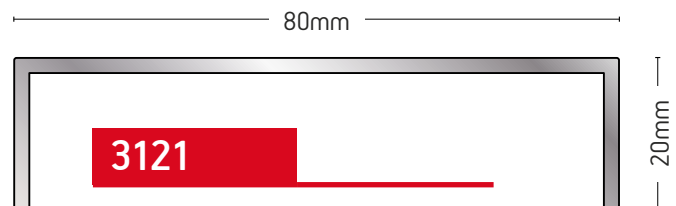

ΔΙΑΚΟΣΜΗΤΙΚΟ ΚΑΠΑΚΙ
DECORATIVE CAP

ΒΑΡΟΣ / WEIGHT	ΜΗΚΟΣ / LENGTH
462 gr/m	6m

250-015

ΚΑΠΑΚΙ ΙΣΙΟ / FLAT CAP

ΒΑΡΟΣ / WEIGHT	ΜΗΚΟΣ / LENGTH
520 gr/m	6m

3121

ΚΑΠΑΚΙ ΚΑΝΑΛΙΟΥ
ΑΠΟΡΡΟΗΣ ΥΔΑΤΩΝ
DRAINAGE CUTTER'S CAP