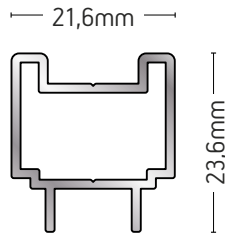

256-026

ΠΡΟΣΘΗΚΗ ΓΙΑ ΣΤΑΘΕΡΟ
ΦΥΛΛΟ
ADDITIONAL PROFILE FOR
FIXED SASH

ΒΑΡΟΣ / WEIGHT	ΜΗΚΟΣ / LENGTH
300 gr/m	6m