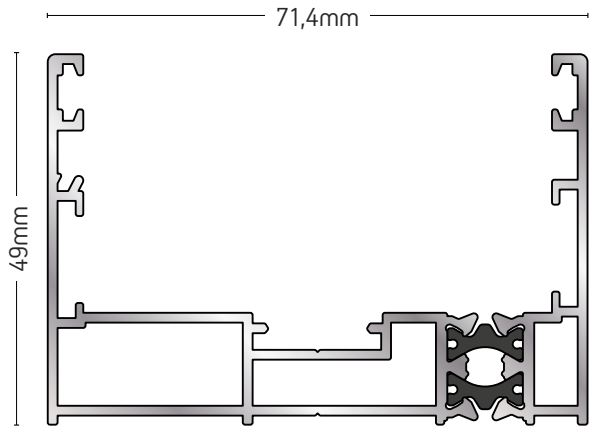

ALBIO 256 ΤΗÊΑ

256-10

ΜΟΝΟΣ ΟΔΗΓΟΣ
SINGLE FRAME

ΒΑΡΟΣ / WEIGHT	ΜΗΚΟΣ / LENGTH
1231 gr/m	6m

256-02

ΔΙΠΛΟΣ ΟΔΗΓΟΣ
DOUBLE FRAME

ΒΑΡΟΣ / WEIGHT	ΜΗΚΟΣ / LENGTH
1759 gr/m	6m

256-27