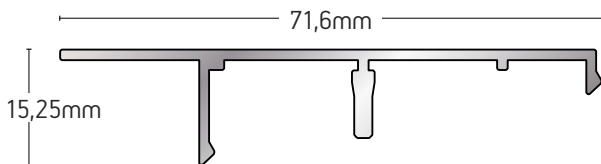

ΜΗΚΟΣ / LENGTH

6m

205-029A

ΜΠΙΝΙ ΦΙΛΗΤΟΥ
ADJOINING
MOSQUITO NET

ΒΑΡΟΣ / WEIGHT

535 gr/m

ΜΗΚΟΣ / LENGTH

6m