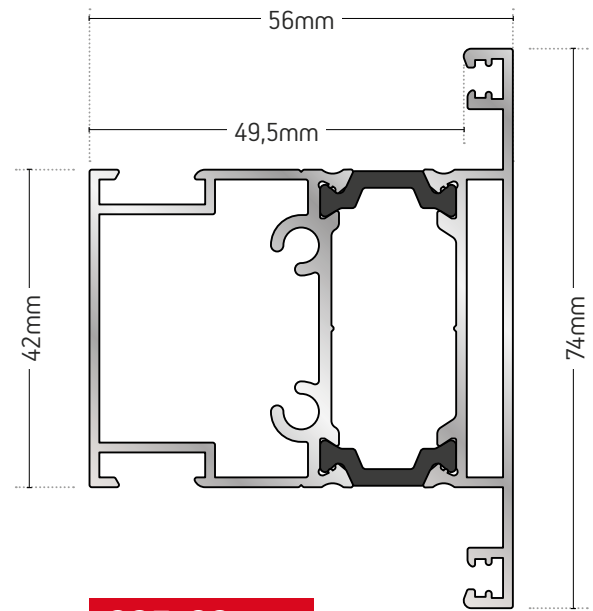

235-63

ΧΩΡΙΣΜΑ / PARTITION PROFILE

ΒΑΡΟΣ / WEIGHT	ΜΗΚΟΣ / LENGTH
1481 gr/m	6m