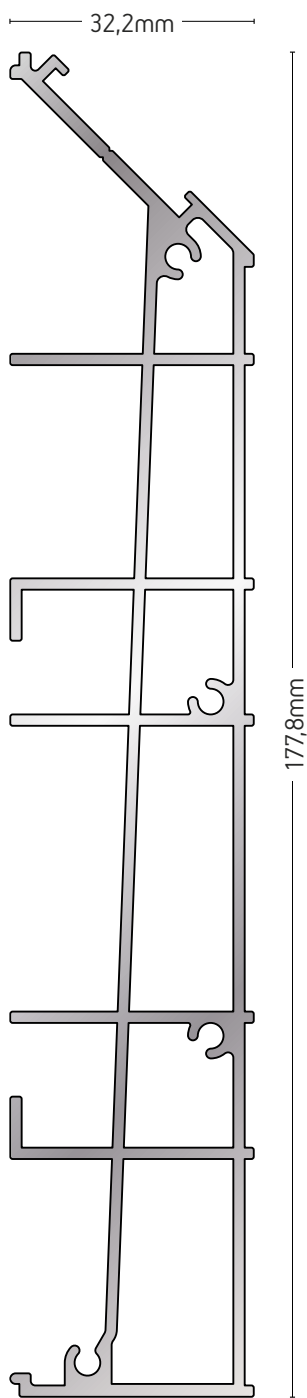

256-050

ΝΕΡΟΧΥΤΗΣ ΓΙΑ ΔΙΠΛΟ
ΟΔΗΓΟ ΜΕ ΣΗΤΑ
ΕΞΩΤΕΡΙΚΑ
WATER DRAINAGE FOR
DOUBLE GUIDE & EXTER-
NAL MOSQUITO-NET

ΒΑΡΟΣ / WEIGHT	ΜΗΚΟΣ / LENGTH
2419 gr/m	6m