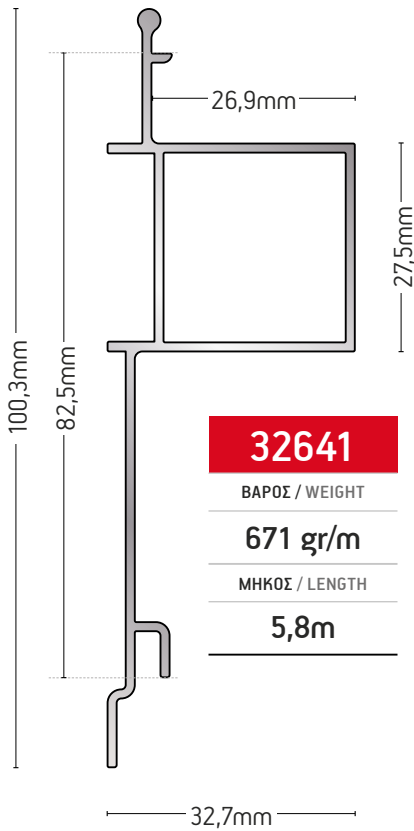

5,8m

32565

ΒΑΡΟΣ / WEIGHT

1272 gr/m

ΜΗΚΟΣ / LENGTH

5,8m

32557
ΒΑΡΟΣ / WEIGHT
248 gr/m
ΜΗΚΟΣ / LENGTH
5,8m

32613
ΒΑΡΟΣ / WEIGHT
357 gr/m
ΜΗΚΟΣ / LENGTH
5,8m