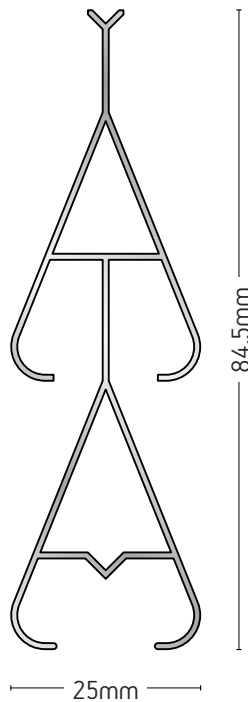

305-023

ΦΥΛΛΑΡΑΚΙ
ΠΑΝΤΖΟΥΡΙΟΥ
FIXED LOUVER

ΒΑΡΟΣ / WEIGHT

491 gr/m

ΜΗΚΟΣ / LENGTH

6m