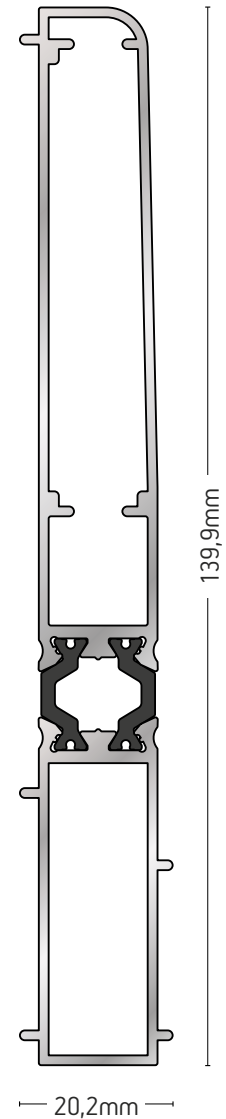

256-26

ΧΩΡΙΣΜΑ
PARTITION

ΒΑΡΟΣ / WEIGHT	ΜΗΚΟΣ / LENGTH
1407 gr/m	6m