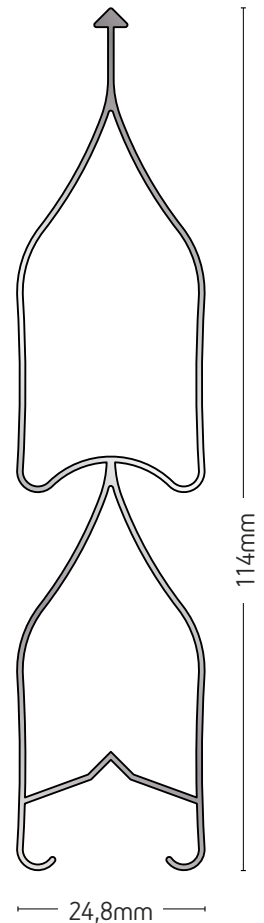

305-022

ΦΥΛΛΑΡΑΚΙ
ΠΑΝΤΖΟΥΡΙΟΥ
FIXED LOUVER

ΒΑΡΟΣ / WEIGHT

592 gr/m

ΜΗΚΟΣ / LENGTH

6m

305-021A

ΦΥΛΛΑΡΑΚΙ
ΠΑΝΤΖΟΥΡΙΟΥ
FIXED LOUVER