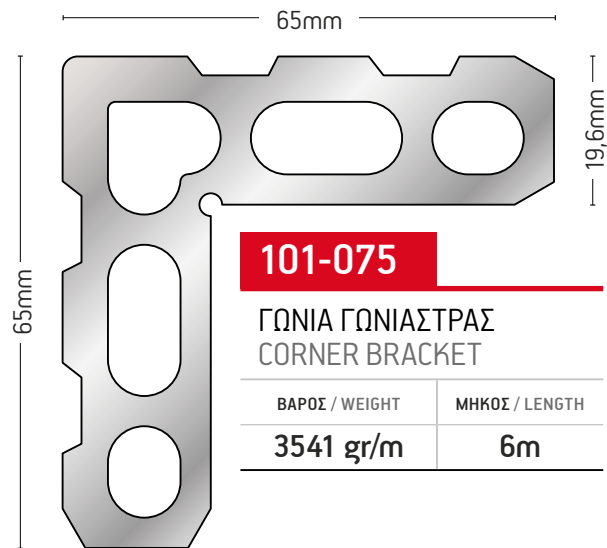

6m

101-075

ΓΩΝΙΑ ΓΩΝΙΑΣΤΡΑΣ
CORNER BRACKET

ΒΑΡΟΣ / WEIGHT

3541 gr/m

ΜΗΚΟΣ / LENGTH

6m

305-028