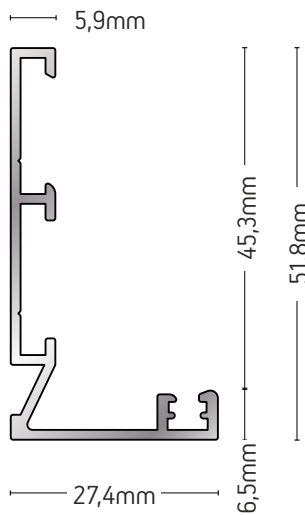

Pergola Fixed	168
Pergola Bioclimatic C-F	178
Cladding	184
Solar 100 G 200	190

ΑΝΟΙΓΟΜΕΝΟ ΣΥΣΤΗΜΑ
OPENING SYSTEM

ALBIO 101/101C

101-003

ΚΑΣΑ ΙΣΙΑ / FRAME

ΒΑΡΟΣ / WEIGHT	ΜΗΚΟΣ / LENGTH
791 gr/m	6m

101-012

ΚΑΣΑ ΙΣΙΑ ΜΕΓΑΛΗ / FRAME

ΒΑΡΟΣ / WEIGHT	ΜΗΚΟΣ / LENGTH
909 gr/m	6m

101-013

ΚΑΣΑ ΙΣΙΑ / FLAT SASH

ΒΑΡΟΣ / WEIGHT	ΜΗΚΟΣ / LENGTH
404 gr/m	6m

101-108

ΚΑΣΑ ΚΑΜΠΥΛΗ
CURVED FRAME

ΒΑΡΟΣ / WEIGHT	ΜΗΚΟΣ / LENGTH
1100 gr/m	6m

101-140

ΚΑΣΑ ΚΑΜΠΥΛΗ
CURVED FRAME

ΒΑΡΟΣ / WEIGHT	ΜΗΚΟΣ / LENGTH
887 gr/m	6m

101-146

ΚΑΣΑ ΜΕ ΠΑΤΟΥΡΑ
ΓΙΑ ΣΗΤΑ ΡΟΛΟ
FRAME FOR
ROLL-UP SIEVE

ΒΑΡΟΣ / WEIGHT	ΜΗΚΟΣ / LENGTH
1360 gr/m	6m

101-164

ΚΑΣΑ ΕΝΙΑΙΑ
FRAME FOR WINDOW WITH SHUTTERS