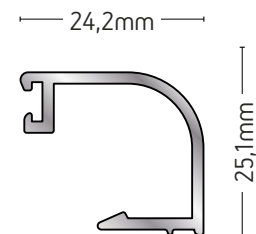

101-053

**ΠΡΟΣΘΕΤΟ ΓΙΑ
 ΜΕΤΑΒΛΗΤΗ ΓΩΝΙΑ
 ADD-ON FOR VARIABLE
 ANGLE**

ΒΑΡΟΣ / WEIGHT	ΜΗΚΟΣ / LENGTH
452 gr/m	6m

101-078A

ΠΗΧΑΚΙ / GLAZING BEAD

ΒΑΡΟΣ / WEIGHT	ΜΗΚΟΣ / LENGTH
391 gr/m	6m

101-079A

ΠΗΧΑΚΙ / GLAZING BEAD

ΒΑΡΟΣ / WEIGHT	ΜΗΚΟΣ / LENGTH
301 gr/m	6m

101-080

ΠΗΧΑΚΙ / GLAZING BEAD

ΒΑΡΟΣ / WEIGHT	ΜΗΚΟΣ / LENGTH
283 gr/m	6m

101-081

ΠΗΧΑΚΙ / GLAZING BEAD

ΒΑΡΟΣ / WEIGHT	ΜΗΚΟΣ / LENGTH
251 gr/m	6m

101-082A

ΠΗΧΑΚΙ / GLAZING BEAD

ΒΑΡΟΣ / WEIGHT	ΜΗΚΟΣ / LENGTH
367 gr/m	6m

101-083A

ΠΗΧΑΚΙ / GLAZING BEAD

ΒΑΡΟΣ / WEIGHT	ΜΗΚΟΣ / LENGTH
337 gr/m	6m

101-139

ΠΗΧΑΚΙ / GLAZING BEAD

ΒΑΡΟΣ / WEIGHT	ΜΗΚΟΣ / LENGTH
329 gr/m	6m

101-165

ΠΗΧΑΚΙ / GLAZING BEAD

ΒΑΡΟΣ / WEIGHT	ΜΗΚΟΣ / LENGTH
323 gr/m	6m

101-167

ΠΗΧΑΚΙ / GLAZING BEAD

ΒΑΡΟΣ / WEIGHT	ΜΗΚΟΣ / LENGTH
255 gr/m	6m

623325A

ΠΗΧΑΚΙ / GLAZING BEAD