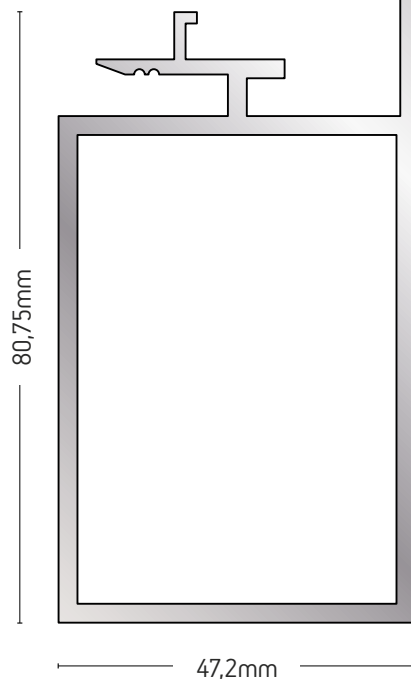

102-042

ΠΡΟΦΙΛ ΓΩΝΙΑΣ ΣΥΝΔΕΣΕΩΣ ΓΙΑ ΤΕΛΕΙΩΜΑ
ΤΡΑΒΕΡΣΑΣ 102-054 & 102-055
JOINT CORNER PROFILE FOR TRANSOM
FINISHING PROFILES 102-054 & 102-055

ΒΑΡΟΣ / WEIGHT	ΜΗΚΟΣ / LENGTH
2577 gr/m	6m

102-041

ΤΕΛΕΙΩΜΑ
ΚΟΛΟΝΑΣ 67mm
FINISHING
MULLION 67mm

ΒΑΡΟΣ / WEIGHT

2184 gr/m

ΜΗΚΟΣ / LENGTH

6m

102-040

ΤΕΛΕΙΩΜΑ
ΚΟΛΟΝΑΣ 87mm
FINISHING
MULLION 87mm

ΒΑΡΟΣ / WEIGHT

2455 gr/m

ΜΗΚΟΣ / LENGTH

6m

11,6mm

4mm

102-022

ΚΟΥΜΠΩΜΑ
ΓΙΑ ΑΠΟΣΤΑΤΗ
102-021
COVER FOR
SPACER 102-021

ΒΑΡΟΣ / WEIGHT

61,7 gr/m

ΜΗΚΟΣ / LENGTH

6m

152,3mm

172,3mm