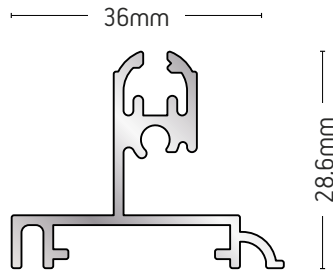

205-045

ΜΟΝΟΣ ΟΔΗΓΟΣ
SINGLE GUIDE PROFILE

ΒΑΡΟΣ / WEIGHT	ΜΗΚΟΣ / LENGTH
437 gr/m	6m