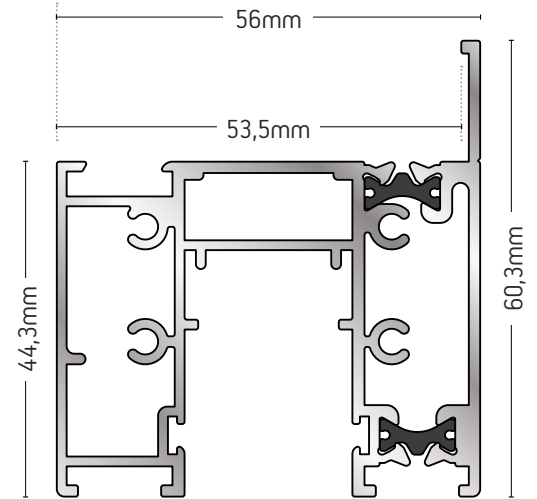

ΜΗΚΟΣ / LENGTH

6m

256-07

ΦΥΛΛΟ / SASH

ΒΑΡΟΣ / WEIGHT	ΜΗΚΟΣ / LENGTH
1647 gr/m	6m

256-28

ΦΥΛΛΟ / SASH

ΒΑΡΟΣ / WEIGHT	ΜΗΚΟΣ / LENGTH
1608 gr/m	6m