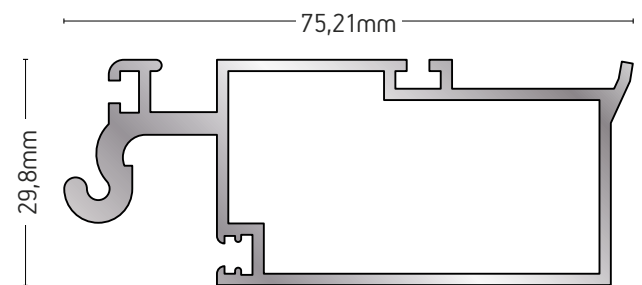

102-017

ΤΕΛΕΙΩΜΑ ΚΑΤΩ
LOWER FINISHING PROFILE

ΒΑΡΟΣ / WEIGHT	ΜΗΚΟΣ / LENGTH
1055 gr/m	6m