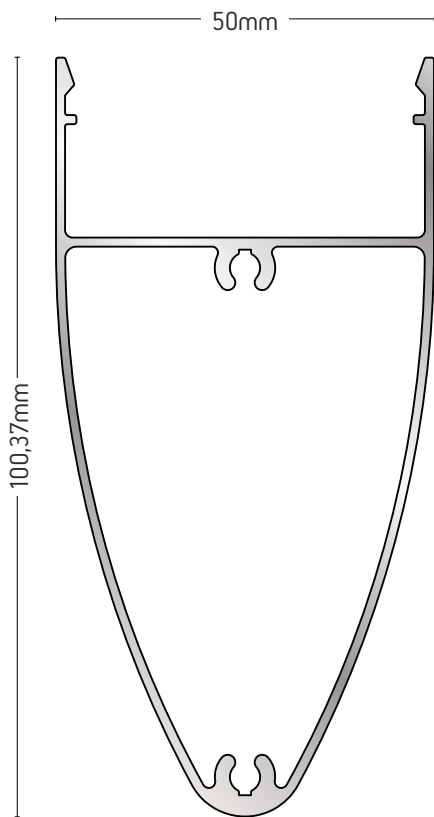

130-50-307

ΚΑΠΑΚΙ ΚΑΛΥΜΜΑΤΟΣ
COVER CAP

ΒΑΡΟΣ / WEIGHT	ΜΗΚΟΣ / LENGTH
1053 gr/m	6m