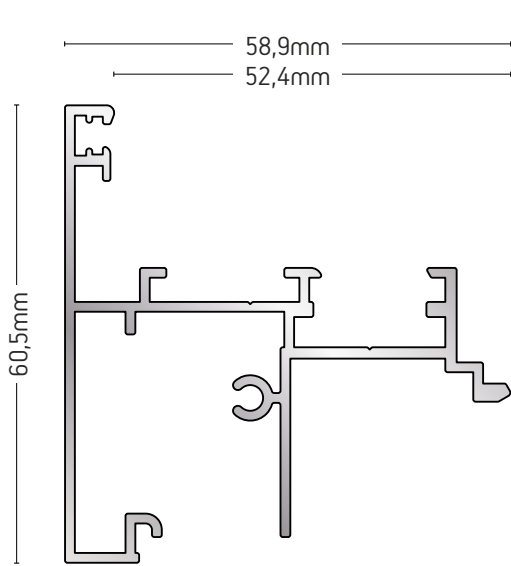

101-035B

ΜΠΙΝΙ ΙΣΙΟ
FLAT RABBET PROFILE

ΒΑΡΟΣ / WEIGHT	ΜΗΚΟΣ / LENGTH
861 gr/m	6m