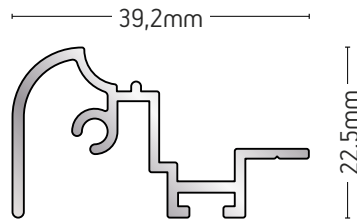

ΠΗΧΑΚΙ / GLAZING BEAD

ΒΑΡΟΣ / WEIGHT	ΜΗΚΟΣ / LENGTH
367 gr/m	6m

101-083A

ΠΗΧΑΚΙ / GLAZING BEAD

ΒΑΡΟΣ / WEIGHT	ΜΗΚΟΣ / LENGTH
337 gr/m	6m

101-139

ΠΗΧΑΚΙ / GLAZING BEAD

ΒΑΡΟΣ / WEIGHT	ΜΗΚΟΣ / LENGTH
329 gr/m	6m

101-165

ΠΗΧΑΚΙ / GLAZING BEAD

ΒΑΡΟΣ / WEIGHT	ΜΗΚΟΣ / LENGTH
323 gr/m	6m

101-167

ΠΗΧΑΚΙ / GLAZING BEAD

ΒΑΡΟΣ / WEIGHT	ΜΗΚΟΣ / LENGTH
255 gr/m	6m

623325A

ΠΗΧΑΚΙ / GLAZING BEAD

ΒΑΡΟΣ / WEIGHT	ΜΗΚΟΣ / LENGTH
350 gr/m	6m

109-525

ΠΗΧΑΚΙ / GLAZING BEAD

ΒΑΡΟΣ / WEIGHT	ΜΗΚΟΣ / LENGTH
432 gr/m	6m

101-063

ΝΤΙΖΑ / SETSCREW

ΒΑΡΟΣ / WEIGHT	ΜΗΚΟΣ / LENGTH
111 gr/m	6m

101-123

ΝΕΡΟΧΥΤΗΣ / DRAINAGE

ΒΑΡΟΣ / WEIGHT	ΜΗΚΟΣ / LENGTH
414 gr/m	6m

101-135

ΝΕΡΟΧΥΤΗΣ
DRAINAGE

ΒΑΡΟΣ / WEIGHT	ΜΗΚΟΣ / LENGTH
378 gr/m	6m

101-136

ΚΑΤΩΚΑΣΙ / THRESHOLD

ΒΑΡΟΣ / WEIGHT	ΜΗΚΟΣ / LENGTH
303 gr/m	6m