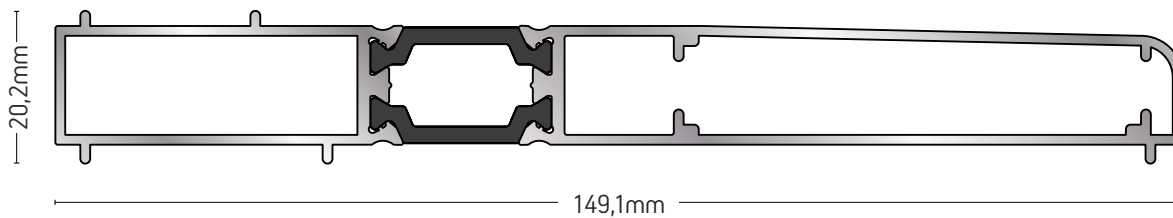

225-32

ΠΡΟΦΙΛ ΕΝΩΣΗΣ ΣΥΡΟΜΕΝΟΥ ΜΕ ΑΝΟΙΓΟΜΕΝΟ
SLIDING AND OPENING JOINT PROFILE

ΒΑΡΟΣ / WEIGHT	ΜΗΚΟΣ / LENGTH
1468 gr/m	6m