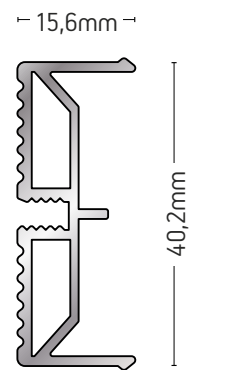

235-035

ΕΞΩΤΕΡΙΚΟ ΚΑΠΑΚΙ
ΧΑΜΗΛΟΥ ΚΑΤΩ ΟΔΗΓΟΥ
EXTERNAL COVER FOR
LOW BOTTOM FRAME

ΒΑΡΟΣ / WEIGHT	ΜΗΚΟΣ / LENGTH
442 gr/m	6m