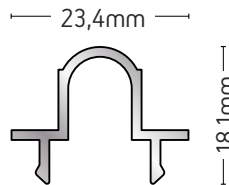

205-016

ΜΠΙΝΙ ΣΗΤΑΣ / MOSQUITO-NET RABBET

ΒΑΡΟΣ / WEIGHT	ΜΗΚΟΣ / LENGTH
192 gr/m	6m