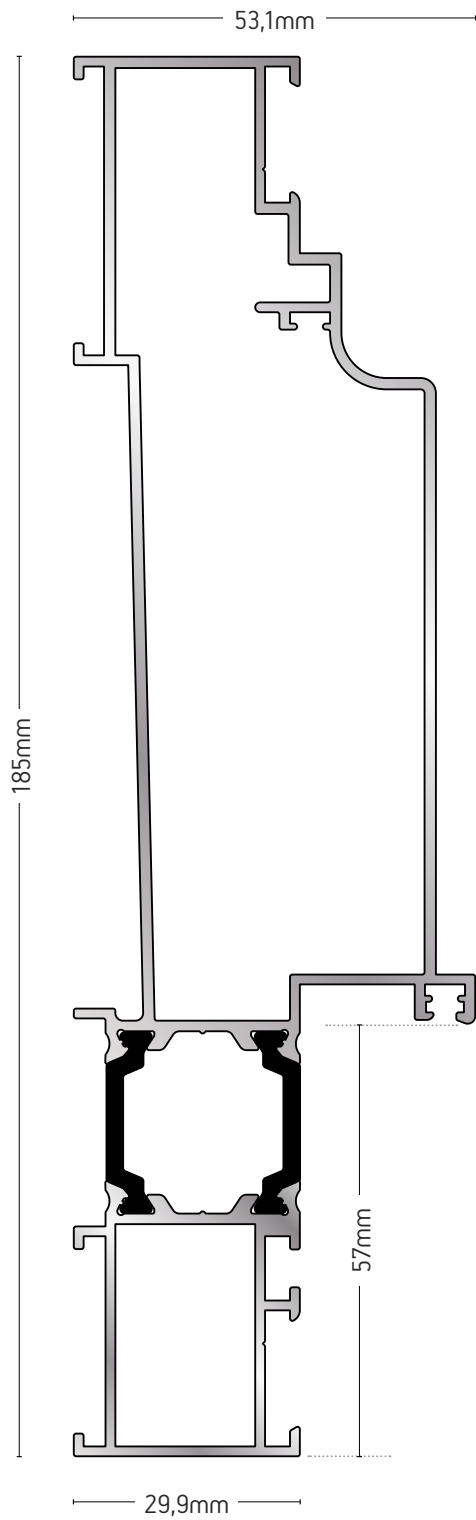

109-94

ΚΑΣΑ ΚΑΜΠΥΛΗ
CURVED FRAME

ΒΑΡΟΣ / WEIGHT	ΜΗΚΟΣ / LENGTH
1637 gr/m	6,5m

109-218

ΚΑΣΑ ΜΕ ΠΑΤΟΥΡΑ ΓΙΑ ΣΗΤΑ & ΡΟΛΟ
FRAME FOR ROLLUP AND SIEVE

ΒΑΡΟΣ / WEIGHT	ΜΗΚΟΣ / LENGTH
1674 gr/m	6m

109-230

ΚΑΣΑ ΜΕ ΠΑΤΟΥΡΑ ΓΙΑ ΣΗΤΑ & ΡΟΛΟ
FRAME FOR ROLLUP AND SIEVE

ΒΑΡΟΣ / WEIGHT	ΜΗΚΟΣ / LENGTH
1852 gr/m	6m

109-330

ΚΑΣΑ ΕΝΙΑΙΑ ΓΙΑ ΙΣΙΑ ΠΡΟΦΙΛ
FRAME FOR WINDOW WITH SHUTTERS FOR FLAT PROFILES

ΒΑΡΟΣ / WEIGHT	ΜΗΚΟΣ / LENGTH
1748 gr/m	6m

109-235

ΚΑΣΑ ΕΝΙΑΙΑ ΓΙΑ ΚΑΜΠΥΛΑ ΠΡΟΦΙΛ
FRAME FOR WINDOW WITH SHUTTERS
FOR CURVED PROFILES