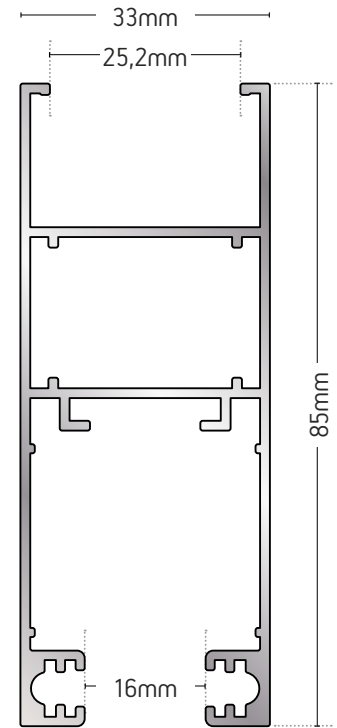

ΒΑΡΟΣ / WEIGHT
1247 gr/m

ΜΗΚΟΣ / LENGTH
6m

205-007A

ΦΥΛΛΟ / SASH

ΒΑΡΟΣ / WEIGHT	ΜΗΚΟΣ / LENGTH
1084 gr/m	6m

205-040

ΦΥΛΛΟ / SASH

ΒΑΡΟΣ / WEIGHT	ΜΗΚΟΣ / LENGTH
910 gr/m	6m