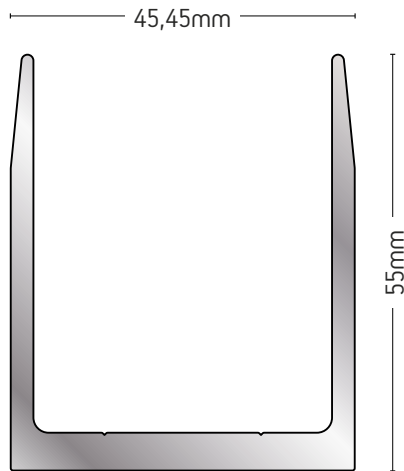

130-50-415

ΠΡΟΦΙΛ ΣΥΝΔΕΣΗΣ ΔΟΚΟΥ
BEAM CONNECTION PROFILE

ΒΑΡΟΣ / WEIGHT	ΜΗΚΟΣ / LENGTH
1366 gr/m	6m

R50-454

ΤΜΗΜΑ ΣΤΕΡΕΩΣΗΣ ΤΖΑΜΙΟΥ
FIXING PART FOR GLAZING

ΒΑΡΟΣ / WEIGHT	ΜΗΚΟΣ / LENGTH
383 gr/m	6m

R50-458

ΤΜΗΜΑ ΣΤΕΡΕΩΣΗΣ ΤΖΑΜΙΟΥ
FIXING PART FOR GLAZING

ΒΑΡΟΣ / WEIGHT	ΜΗΚΟΣ / LENGTH
275 gr/m	6m