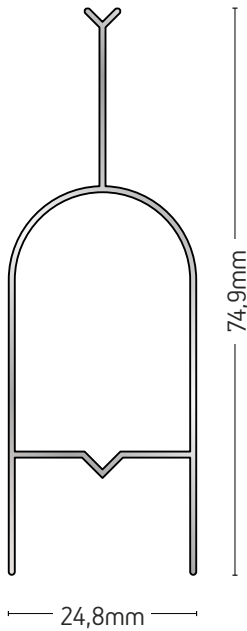

ΒΑΡΟΣ / WEIGHT	ΜΗΚΟΣ / LENGTH
463 gr/m	6m

305-024

ΦΥΛΛΑΡΑΚΙ
ΠΑΝΤΖΟΥΡΙΟΥ
FIXED LOUVER

ΒΑΡΟΣ / WEIGHT

363 gr/m

ΜΗΚΟΣ / LENGTH

6m

EX-51