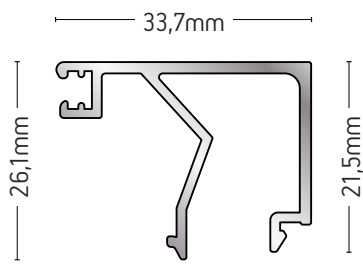

101-169

ΜΠΙΝΙ ΚΑΜΠΥΛΟ
CURVED RABBET PROFILE

ΒΑΡΟΣ / WEIGHT	ΜΗΚΟΣ / LENGTH
1212 gr/m	6m

101-048

ΚΟΛΟΝΑ 90° / COLUMN 90°

ΒΑΡΟΣ / WEIGHT	ΜΗΚΟΣ / LENGTH
929 gr/m	6m

101-145

**ΤΑΜΠΛΑΣ ΠΑΝΤΖΟΥΡΙΟΥ
 SHUTTER KICK PLATE**

ΒΑΡΟΣ / WEIGHT	ΜΗΚΟΣ / LENGTH
443 gr/m	6m

101-152

**ΧΩΡΙΣΜΑ ΠΑΝΤΖΟΥΡΙΟΥ
 SHUTTER SEPARATING SASH**

ΒΑΡΟΣ / WEIGHT	ΜΗΚΟΣ / LENGTH
1095 gr/m	6m

Φ52x1,5mm

ΠΡΟΦΙΛ / PROFILE

ΒΑΡΟΣ / WEIGHT	ΜΗΚΟΣ / LENGTH
642 gr/m	6m

101-053

**ΠΡΟΣΘΕΤΟ ΓΙΑ
 ΜΕΤΑΒΛΗΤΗ ΓΩΝΙΑ
 ADD-ON FOR VARIABLE
 ANGLE**

ΒΑΡΟΣ / WEIGHT	ΜΗΚΟΣ / LENGTH
452 gr/m	6m

101-078A

ΠΗΧΑΚΙ / GLAZING BEAD

ΒΑΡΟΣ / WEIGHT	ΜΗΚΟΣ / LENGTH
391 gr/m	6m

101-079A

ΠΗΧΑΚΙ / GLAZING BEAD

ΒΑΡΟΣ / WEIGHT	ΜΗΚΟΣ / LENGTH
301 gr/m	6m

101-080

ΠΗΧΑΚΙ / GLAZING BEAD

ΒΑΡΟΣ / WEIGHT	ΜΗΚΟΣ / LENGTH
283 gr/m	6m

101-081

ΠΗΧΑΚΙ / GLAZING BEAD

ΒΑΡΟΣ / WEIGHT	ΜΗΚΟΣ / LENGTH
251 gr/m	6m

101-082A