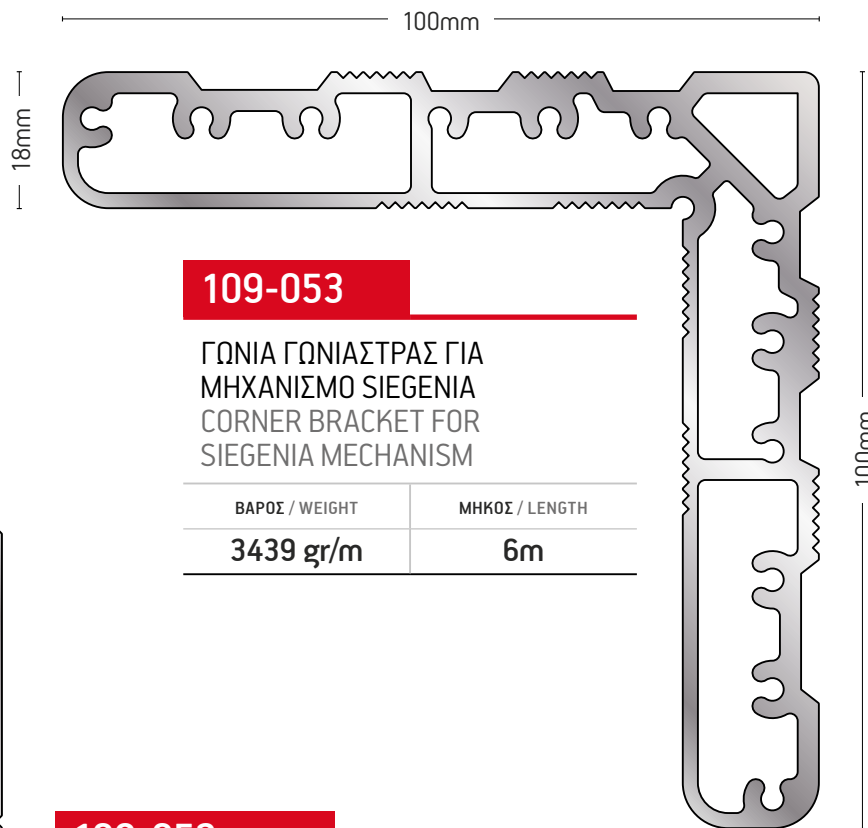

109-030
ΓΩΝΙΑ ΓΩΝΙΑΣΤΡΑΣ
CORNER BRACKET

ΒΑΡΟΣ / WEIGHT	ΜΗΚΟΣ / LENGTH
3397 gr/m	6m

Dimensions: 67mm (width), 25,8mm (height), 67mm (height)

109-031
ΓΩΝΙΑ ΓΩΝΙΑΣΤΡΑΣ
CORNER BRACKET

ΒΑΡΟΣ / WEIGHT	ΜΗΚΟΣ / LENGTH
3803 gr/m	6m

Dimensions: 72,5mm (height), 13,6mm (width)

109-061
ΓΩΝΙΑ ΓΩΝΙΑΣΤΡΑΣ
CORNER BRACKET

ΒΑΡΟΣ / WEIGHT	ΜΗΚΟΣ / LENGTH
2051 gr/m	6m

Dimensions: 73mm (width), 73mm (height), 25,8mm (height)

108-050

ΓΩΝΙΑ ΓΩΝΙΑΣΤΡΑΣ
CORNER BRACKET

ΒΑΡΟΣ / WEIGHT
2832 gr/m

ΜΗΚΟΣ / LENGTH
6m

109-054

ΓΩΝΙΑ ΓΩΝΙΑΣΤΡΑΣ
ΓΙΑ ΜΗΧΑΝΙΣΜΟ ROTO
CORNER BRACKET
FOR ROTO MECHANISM

ΒΑΡΟΣ / WEIGHT
4725 gr/m

ΜΗΚΟΣ / LENGTH
6m

109-047

ΓΩΝΙΑ ΓΩΝΙΑΣΤΡΑΣ ΓΙΑ ΜΗΧΑΝΙΣΜΟ GU
CORNER BRACKET FOR GU MECHANISM

ΒΑΡΟΣ / WEIGHT	ΜΗΚΟΣ / LENGTH
4267 gr/m	6m

109-053

ΓΩΝΙΑ ΓΩΝΙΑΣΤΡΑΣ ΓΙΑ
ΜΗΧΑΝΙΣΜΟ SIEGENIA
CORNER BRACKET FOR
SIEGENIA MECHANISM

ΒΑΡΟΣ / WEIGHT	ΜΗΚΟΣ / LENGTH
3439 gr/m	6m

109-052

ΓΩΝΙΑ ΓΩΝΙΑΣΤΡΑΣ ΓΙΑ ΜΗΧΑΝΙΣΜΟ ROTO
CORNER BRACKET FOR ROTO MECHANISM