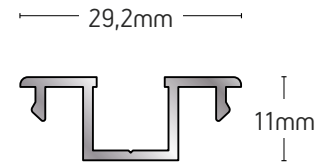

101-152

ΧΩΡΙΣΜΑ ΠΑΝΤΖΟΥΡΙΟΥ
SHUTTER SEPARATING SASH

ΒΑΡΟΣ / WEIGHT	ΜΗΚΟΣ / LENGTH
1095 gr/m	6m

101-145

ΤΑΜΠΛΑΣ ΠΑΝΤΖΟΥΡΙΟΥ
SHUTTER KICK PLATE

ΒΑΡΟΣ / WEIGHT	ΜΗΚΟΣ / LENGTH
443 gr/m	6m

205-014

ΚΟΥΜΠΩΜΑ ΓΙΑ
ΟΒΑΛΙΝΑ
LOUVER
RECEIVER

ΒΑΡΟΣ / WEIGHT
205 gr/m
ΜΗΚΟΣ / LENGTH
6m

14.7mm

108-057A

ΝΕΡΟΧΥΤΗΣ
DRAINAGE

ΒΑΡΟΣ / WEIGHT	ΜΗΚΟΣ / LENGTH
126 gr/m	6m

6.3mm

101-166

ΠΡΟΦΙΛ ΕΝΩΣΗΣ
ΚΑΣΑ ΜΕ ΚΑΣΑ
FRAME JOINING
COMPONENT

ΒΑΡΟΣ / WEIGHT	ΜΗΚΟΣ / LENGTH
99 gr/m	6m

19.9mm

109-507

ΟΔΗΓΟΣ ΑΡΜΟΚΑΛΥΠΤΡΟΥ
COVER GAP GUIDE

ΒΑΡΟΣ / WEIGHT	ΜΗΚΟΣ / LENGTH
75 gr/m	6m

36.1mm

109-071

ΝΕΡΟΧΥΤΗΣ
DRAINAGE

ΒΑΡΟΣ / WEIGHT	ΜΗΚΟΣ / LENGTH
379 gr/m	6m