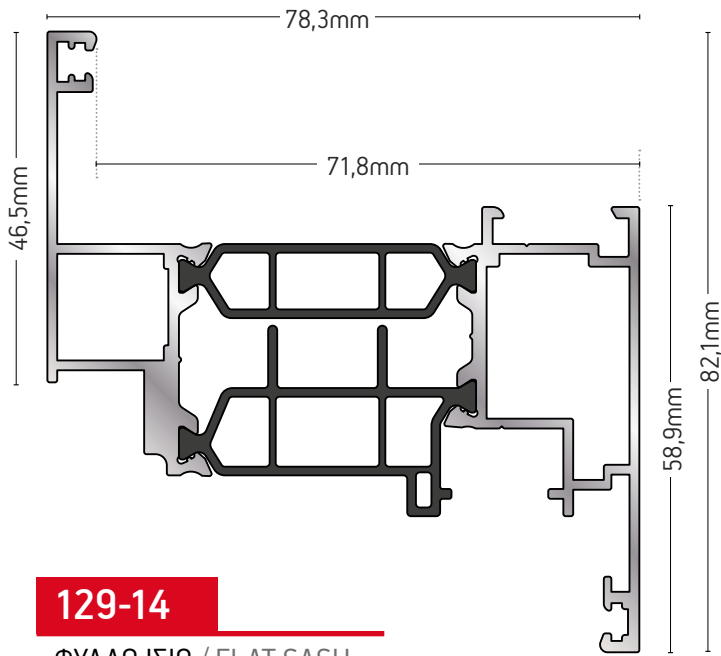

129-14

ΦΥΛΛΟ ΙΣΙΟ / FLAT SASH

ΒΑΡΟΣ / WEIGHT	ΜΗΚΟΣ / LENGTH
1547 gr/m	6m