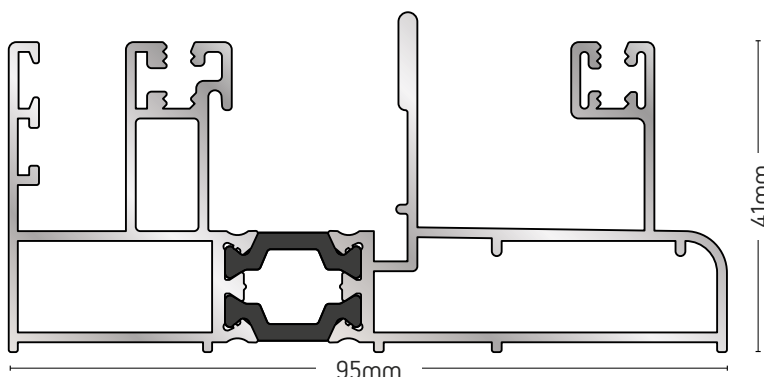

227-32

ΔΙΠΛΟΣ ΟΔΗΓΟΣ
ΤΖΑΜΙ - ΠΑΝΤΖΟΥΡΙ
DOUBLE FRAME
GLAZING & SHUTTER
PROFILE

ΒΑΡΟΣ / WEIGHT	ΜΗΚΟΣ / LENGTH
1529 gr/m	6m