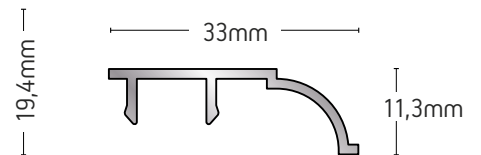

6m

227-019

ΜΠΙΝΙ ΣΗΤΑΣ
ADJOINING
MOSQUITO-NET
PROFILE

ΒΑΡΟΣ / WEIGHT

287 gr/m

ΜΗΚΟΣ / LENGTH

6m

205-013