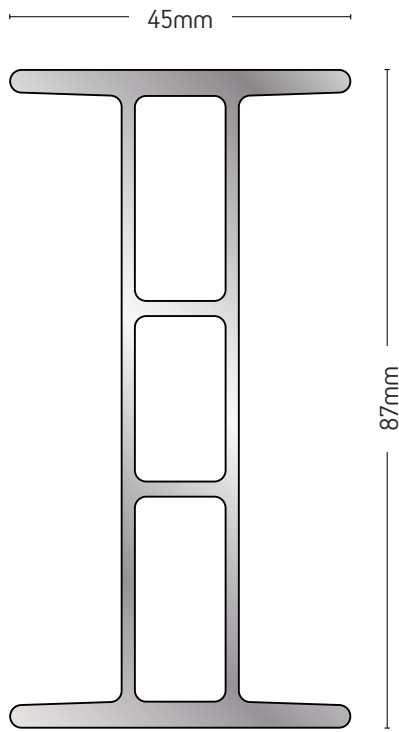

R50-005

ΕΞΩΤΕΡΙΚΗ ΣΤΗΡΙΞΗ
ΥΑΛΟΠΙΝΑΚΩΝ
EXTERNAL GLAZING
SUPPORT

ΒΑΡΟΣ / WEIGHT

189 gr/m

ΜΗΚΟΣ / LENGTH

6m

R50-401

ΠΡΟΦΙΛ
STATIC PROFILE

ΒΑΡΟΣ / WEIGHT

1695 gr/m

ΜΗΚΟΣ / LENGTH

6m