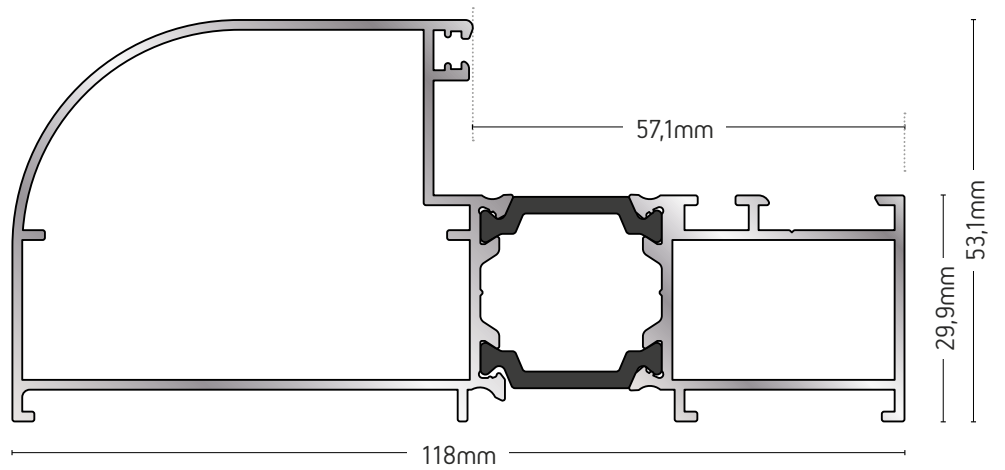

Dimensions: 72,5mm (height), 13,6mm (width)

109-061
ΓΩΝΙΑ ΓΩΝΙΑΣΤΡΑΣ
CORNER BRACKET

ΒΑΡΟΣ / WEIGHT	ΜΗΚΟΣ / LENGTH
2051 gr/m	6m

Dimensions: 73mm (width), 73mm (height), 25,8mm (height)

108-050

ΓΩΝΙΑ ΓΩΝΙΑΣΤΡΑΣ
CORNER BRACKET

ΚΑΣΑ ΚΑΜΠΥΛΗ / CURVED FRAME

ΒΑΡΟΣ / WEIGHT	ΜΗΚΟΣ / LENGTH
1552 gr/m	6m

109-43

ΚΑΣΑ ΚΑΜΠΥΛΗ
CURVED FRAME

ΒΑΡΟΣ / WEIGHT	ΜΗΚΟΣ / LENGTH
1504 gr/m	6m

109-79

ΚΑΣΑ ΚΑΜΠΥΛΗ
CURVED FRAME

ΒΑΡΟΣ / WEIGHT	ΜΗΚΟΣ / LENGTH
1449 gr/m	6m

109-94

ΚΑΣΑ ΚΑΜΠΥΛΗ
CURVED FRAME

ΒΑΡΟΣ / WEIGHT	ΜΗΚΟΣ / LENGTH
1637 gr/m	6,5m

109-218

ΚΑΣΑ ΜΕ ΠΑΤΟΥΡΑ ΓΙΑ ΣΗΤΑ & ΡΟΛΟ
FRAME FOR ROLLUP AND SIEVE

ΒΑΡΟΣ / WEIGHT	ΜΗΚΟΣ / LENGTH
1674 gr/m	6m

109-230

ΚΑΣΑ ΜΕ ΠΑΤΟΥΡΑ ΓΙΑ ΣΗΤΑ & ΡΟΛΟ
FRAME FOR ROLLUP AND SIEVE