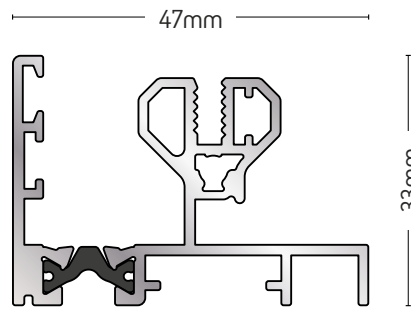

225-63

ΜΟΝΟΣ ΟΔΗΓΟΣ
SINGLE GUIDE

ΒΑΡΟΣ / WEIGHT	ΜΗΚΟΣ / LENGTH
861 gr/m	6m

225-02

ΔΙΠΛΟΣ ΟΔΗΓΟΣ
DOUBLE FRAME

ΒΑΡΟΣ / WEIGHT	ΜΗΚΟΣ / LENGTH
1874 gr/m	6m

225-21

ΔΙΠΛΟΣ ΟΔΗΓΟΣ
(ΤΖΑΜΙ ΠΑΝΤΖΟΥΡΙ Ή ΣΗΤΑ)
DOUBLE FRAME (GLAZING & SHUTTER
PROFILE OR MOSQUITO NET PROFILE)