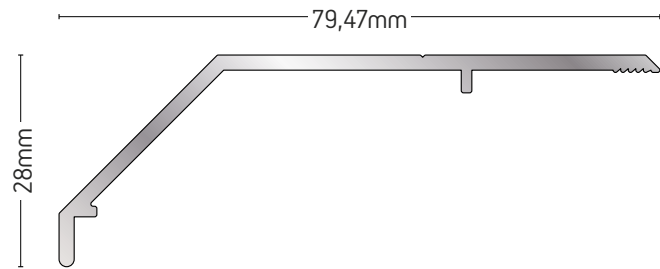

130-50-418

ΑΝΤΙΟΛΙΣΘΗΤΙΚΗ ΠΛΑΚΑ
ANTI-SKIDPLATE

ΒΑΡΟΣ / WEIGHT	ΜΗΚΟΣ / LENGTH
886 gr/m	6m

R50-012

ΚΑΛΥΜΜΑ ΠΡΟΒΑΛΛΟΜΕΝΟΥ ΠΑΡΑΘΥΡΟΥ ΣΤΕΓΗΣ
COVER CAP FOR PROJECTED ROOF WINDOWS

ΒΑΡΟΣ / WEIGHT	ΜΗΚΟΣ / LENGTH
520 gr/m	6m

R50-316

ΚΑΠΑΚΙ / COVER CAP

ΒΑΡΟΣ / WEIGHT	ΜΗΚΟΣ / LENGTH
178 gr/m	6m

101-063

ΝΤΙΖΑ / SETSCREW

ΒΑΡΟΣ / WEIGHT	ΜΗΚΟΣ / LENGTH
111 gr/m	6m

R50-457

ΤΜΗΜΑ
ΣΤΕΡΕΩΣΗΣ
ΤΖΑΜΙΟΥ
FIXING PART FOR
GLAZING

ΒΑΡΟΣ / WEIGHT
391 gr/m
ΜΗΚΟΣ / LENGTH
6m

R50-453

ΤΜΗΜΑ
ΣΤΕΡΕΩΣΗΣ
ΤΖΑΜΙΟΥ
FIXING PART FOR
GLAZING

ΒΑΡΟΣ / WEIGHT
378 gr/m
ΜΗΚΟΣ / LENGTH
6m