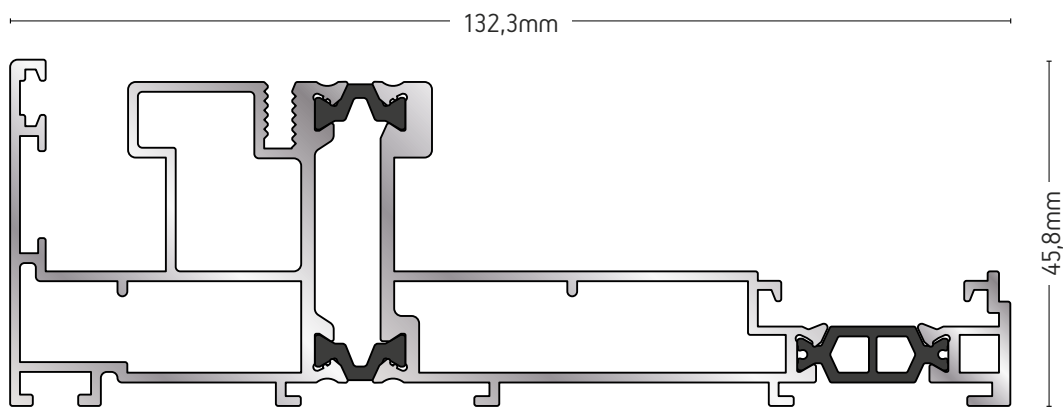

ΒΑΡΟΣ / WEIGHT	ΜΗΚΟΣ / LENGTH
2224 gr/m	6m

235-65

ΟΔΗΓΟΣ ΣΥΡΟΜΕΝΟΥ ΜΕ ΠΑΤΟΥΡΑ ΓΙΑ ΣΤΑΘΕΡΟ
SLIDING FRAME WITH FIXED LIGHT

ΒΑΡΟΣ / WEIGHT	ΜΗΚΟΣ / LENGTH
2259 gr/m	6m

235-11

ΜΟΝΟΣ ΟΔΗΓΟΣ
SINGLE FRAME

ΒΑΡΟΣ / WEIGHT	ΜΗΚΟΣ / LENGTH
1667 gr/m	6m