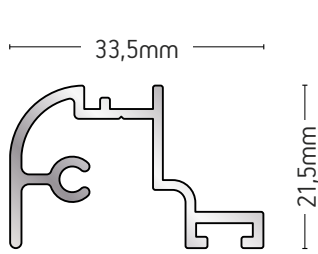

ΒΑΡΟΣ / WEIGHT	ΜΗΚΟΣ / LENGTH
1023 gr/m	6m

108-018

"T" ΠΡΟΦΙΛ / "T" PROFILE

ΒΑΡΟΣ / WEIGHT	ΜΗΚΟΣ / LENGTH
918 gr/m	6m

205-021

ΧΩΡΙΣΜΑ / DIVIDER

ΒΑΡΟΣ / WEIGHT	ΜΗΚΟΣ / LENGTH
559 gr/m	5m

108-040

ΚΟΛΟΝΑ 90° / COLUMN 90°

ΒΑΡΟΣ / WEIGHT	ΜΗΚΟΣ / LENGTH
581 gr/m	6m

108-055

ΝΕΡΟΧΥΤΗΣ
DRAINAGE

ΒΑΡΟΣ / WEIGHT

356 gr/m

ΜΗΚΟΣ / LENGTH

6m