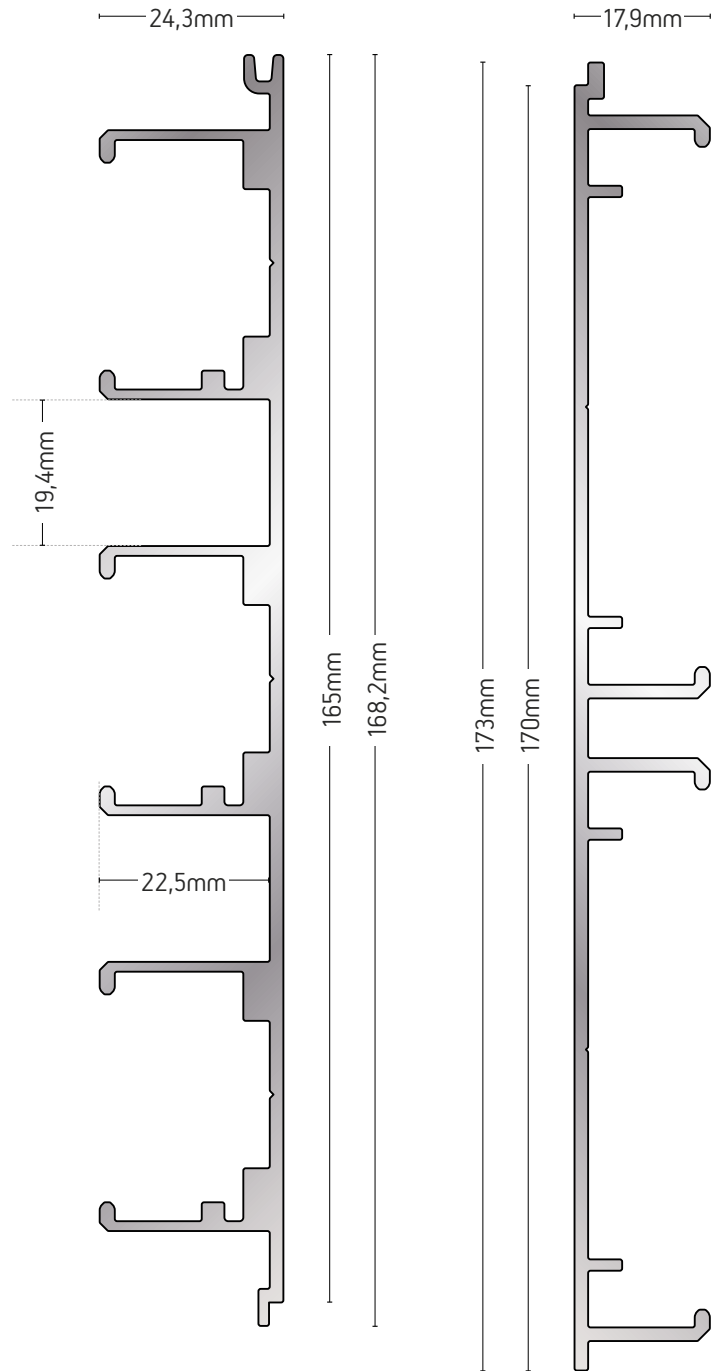

32548

ΒΑΡΟΣ / WEIGHT

1833 gr/m

ΜΗΚΟΣ / LENGTH

5,8m

32565

ΒΑΡΟΣ / WEIGHT

1272 gr/m

ΜΗΚΟΣ / LENGTH

5,8m