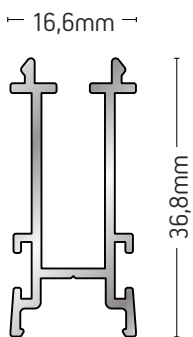

ΚΟΥΜΠΩΜΑ ΟΔΗΓΟΥ
FRAME'S CLIP

ΒΑΡΟΣ / WEIGHT	ΜΗΚΟΣ / LENGTH
289 gr/m	6m

256-014

ΚΟΥΜΠΩΜΑ ΟΔΗΓΟΥ
FRAME'S CLIP

ΒΑΡΟΣ / WEIGHT	ΜΗΚΟΣ / LENGTH
490 gr/m	6m

256-022

ΚΟΥΜΠΩΜΑ ΟΔΗΓΟΥ
FRAME'S CLIP

ΒΑΡΟΣ / WEIGHT	ΜΗΚΟΣ / LENGTH
749 gr/m	6m