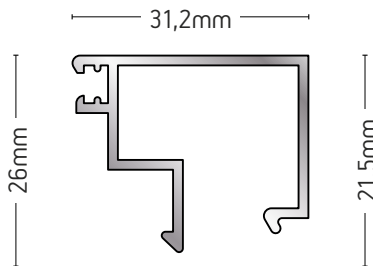

109-518
 ΠΡΟΦΙΛ ΣΥΓΚΡΑΤΗΣΗΣ
 ΑΡΜΟΚΑΛΥΠΤΡΟΥ
 MOUNTING PROFILE FOR
 COVER GAP

ΒΑΡΟΣ / WEIGHT	ΜΗΚΟΣ / LENGTH
240 gr/m	6m

109-524
 ΑΡΜΟΚΑΛΥΠΤΡΟ
 COVER GAP

ΒΑΡΟΣ / WEIGHT
434 gr/m
ΜΗΚΟΣ / LENGTH
6m

101-070
 ΑΡΜΟΚΑΛΥΠΤΡΟ
 COVER GAP

ΒΑΡΟΣ / WEIGHT
254 gr/m
ΜΗΚΟΣ / LENGTH
6m

101-067A
 ΑΡΜΟΚΑΛΥΠΤΡΟ
 COVER GAP

ΒΑΡΟΣ / WEIGHT
264 gr/m
ΜΗΚΟΣ / LENGTH
6m

101-150

ΑΡΜΟΚΑΛΥΠΤΡΟ
COVER GAP

ΒΑΡΟΣ / WEIGHT	ΜΗΚΟΣ / LENGTH
281 gr/m	6m

101-174

ΑΡΜΟΚΑΛΥΠΤΡΟ
COVER GAP

ΒΑΡΟΣ / WEIGHT
333 gr/m
ΜΗΚΟΣ / LENGTH
6m

235-057

ΑΡΜΟΚΑΛΥΠΤΡΟ
COVER GAP

ΒΑΡΟΣ / WEIGHT
325 gr/m
ΜΗΚΟΣ / LENGTH
6m

623325A

ΠΗΧΑΚΙ / GLAZING BEAD

ΒΑΡΟΣ / WEIGHT	ΜΗΚΟΣ / LENGTH
350 gr/m	6m

623341