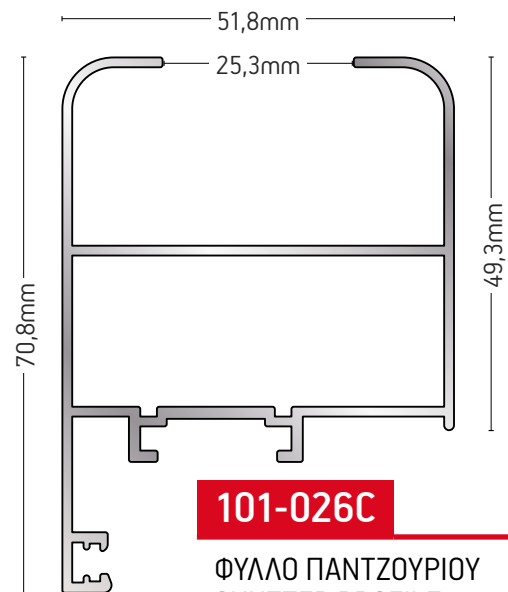

Dimensions: 72,5mm (height), 13,6mm (width)

109-061
ΓΩΝΙΑ ΓΩΝΙΑΣΤΡΑΣ
CORNER BRACKET

ΒΑΡΟΣ / WEIGHT	ΜΗΚΟΣ / LENGTH
2051 gr/m	6m

Dimensions: 73mm (width), 73mm (height), 25,8mm (height)

108-050

ΓΩΝΙΑ ΓΩΝΙΑΣΤΡΑΣ
CORNER BRACKET

109-326

ΦΥΛΛΟ ΙΣΙΟ / FLAT SASH

ΒΑΡΟΣ / WEIGHT	ΜΗΚΟΣ / LENGTH
2100 gr/m	6,5m

109-341

ΦΥΛΛΟ ΙΣΙΟ / FLAT SASH

ΒΑΡΟΣ / WEIGHT	ΜΗΚΟΣ / LENGTH
1468 gr/m	6m

101-026C

ΦΥΛΛΟ ΠΑΝΤΖΟΥΡΙΟΥ
SHUTTER PROFILE