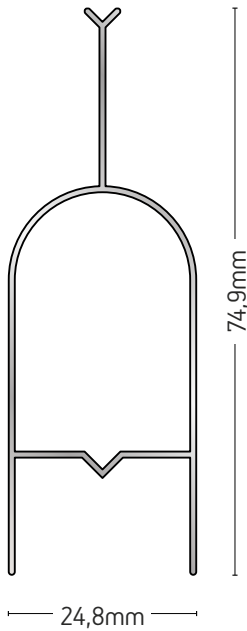

ΚΟΥΜΠΩΜΑ ΓΙΑ
ΑΡΜΟΚΑΛΥΠΤΡΟ
CLIP FOR THE
COVER GAP

ΒΑΡΟΣ / WEIGHT

179 gr/m

ΜΗΚΟΣ / LENGTH

6m

305-024

ΦΥΛΛΑΡΑΚΙ
ΠΑΝΤΖΟΥΡΙΟΥ
FIXED LOUVER

ΒΑΡΟΣ / WEIGHT