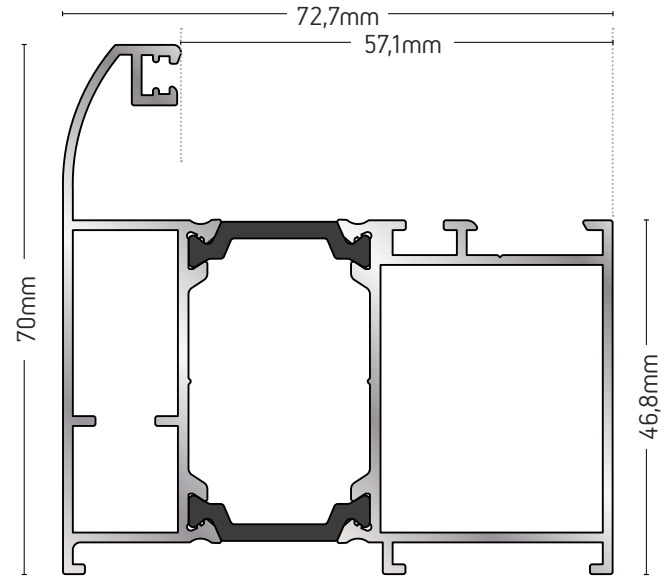

Dimensions: 72,5mm (height), 13,6mm (width)

109-061
ΓΩΝΙΑ ΓΩΝΙΑΣΤΡΑΣ
CORNER BRACKET

ΒΑΡΟΣ / WEIGHT	ΜΗΚΟΣ / LENGTH
2051 gr/m	6m

Dimensions: 73mm (width), 73mm (height), 25,8mm (height)

108-050

ΓΩΝΙΑ ΓΩΝΙΑΣΤΡΑΣ
CORNER BRACKET

ΒΑΡΟΣ / WEIGHT	ΜΗΚΟΣ / LENGTH
4267 gr/m	6m

109-053

ΓΩΝΙΑ ΓΩΝΙΑΣΤΡΑΣ ΓΙΑ
ΜΗΧΑΝΙΣΜΟ SIEGENIA
CORNER BRACKET FOR
SIEGENIA MECHANISM

ΒΑΡΟΣ / WEIGHT	ΜΗΚΟΣ / LENGTH
3439 gr/m	6m

109-052

ΓΩΝΙΑ ΓΩΝΙΑΣΤΡΑΣ ΓΙΑ ΜΗΧΑΝΙΣΜΟ ROTO
CORNER BRACKET FOR ROTO MECHANISM

ΒΑΡΟΣ / WEIGHT	ΜΗΚΟΣ / LENGTH
4118 gr/m	6m

ΑΝΟΙΓΟΜΕΝΟ ΣΥΣΤΗΜΑ
ΜΕ ΘΕΡΜΟΔΙΑΚΟΠΗ

THERMAL-BREAK OPENING SYSTEM

ALBIO 109/109C

109-02

ΚΑΣΑ ΚΑΜΠΥΛΗ / CURVED FRAME

ΒΑΡΟΣ / WEIGHT	ΜΗΚΟΣ / LENGTH
1293 gr/m	6m

109-39