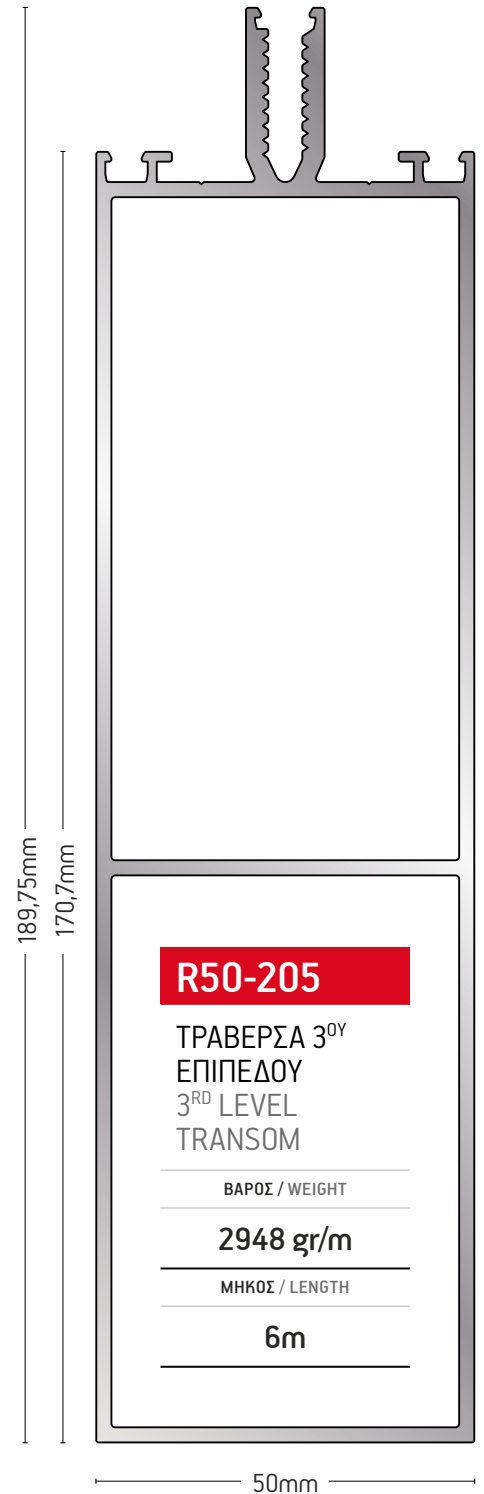

R50-205

ΤΡΑΒΕΡΣΑ 3^{ΟΥ}
ΕΠΙΠΕΔΟΥ
3RD LEVEL
TRANSOM

ΒΑΡΟΣ / WEIGHT
2948 gr/m
ΜΗΚΟΣ / LENGTH
6m