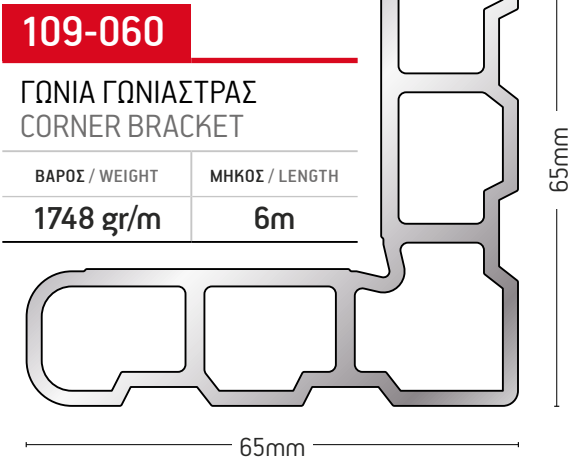

109-060
ΓΩΝΙΑ ΓΩΝΙΑΣΤΡΑΣ
CORNER BRACKET

ΒΑΡΟΣ / WEIGHT	ΜΗΚΟΣ / LENGTH
1748 gr/m	6m