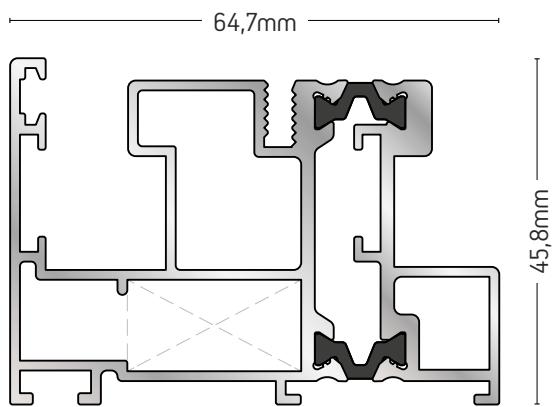

ΒΑΡΟΣ / WEIGHT	ΜΗΚΟΣ / LENGTH
2224 gr/m	6m

235-65

ΟΔΗΓΟΣ ΣΥΡΟΜΕΝΟΥ ΜΕ ΠΑΤΟΥΡΑ ΓΙΑ ΣΤΑΘΕΡΟ
SLIDING FRAME WITH FIXED LIGHT

ΒΑΡΟΣ / WEIGHT	ΜΗΚΟΣ / LENGTH
2259 gr/m	6m

235-11

ΜΟΝΟΣ ΟΔΗΓΟΣ
SINGLE FRAME

ΒΑΡΟΣ / WEIGHT	ΜΗΚΟΣ / LENGTH
1667 gr/m	6m