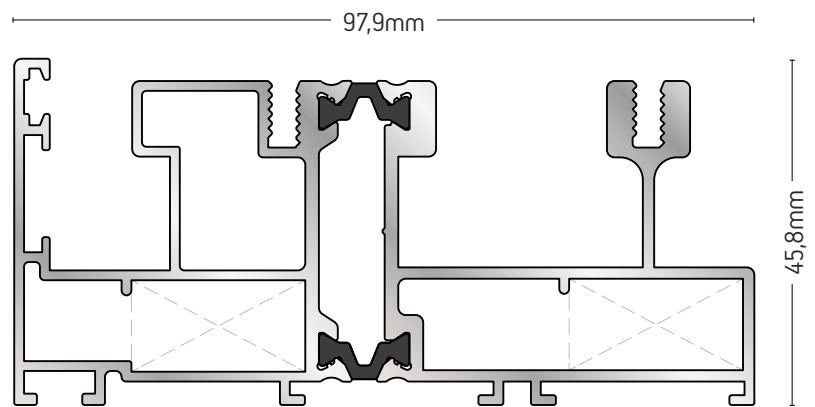

ΒΑΡΟΣ / WEIGHT	ΜΗΚΟΣ / LENGTH
2224 gr/m	6m

235-65

ΟΔΗΓΟΣ ΣΥΡΟΜΕΝΟΥ ΜΕ ΠΑΤΟΥΡΑ ΓΙΑ ΣΤΑΘΕΡΟ
SLIDING FRAME WITH FIXED LIGHT

ΒΑΡΟΣ / WEIGHT	ΜΗΚΟΣ / LENGTH
2259 gr/m	6m

235-11

ΜΟΝΟΣ ΟΔΗΓΟΣ
SINGLE FRAME

ΒΑΡΟΣ / WEIGHT	ΜΗΚΟΣ / LENGTH
1667 gr/m	6m