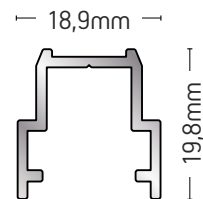

215-022

ΠΡΟΣΘΗΚΗ ΓΙΑ ΜΗΧΑΝΙΣΜΟΥΣ
ΚΛΕΙΔΩΜΑΤΟΣ 2 & 3 ΣΗΜΕΙΩΝ
ADDITION FOR 2 & 3 POINT
LOCKING MECHANISMS

ΒΑΡΟΣ / WEIGHT	ΜΗΚΟΣ / LENGTH
219 gr/m	6m