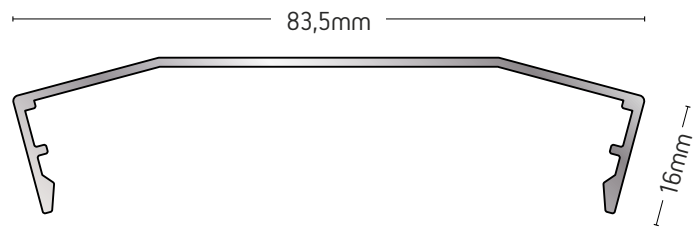

R50-315

ΚΑΠΑΚΙ ΓΩΝΙΑΣ 150°
150° ANGLE COVER CAP

ΒΑΡΟΣ / WEIGHT	ΜΗΚΟΣ / LENGTH
405 gr/m	6m