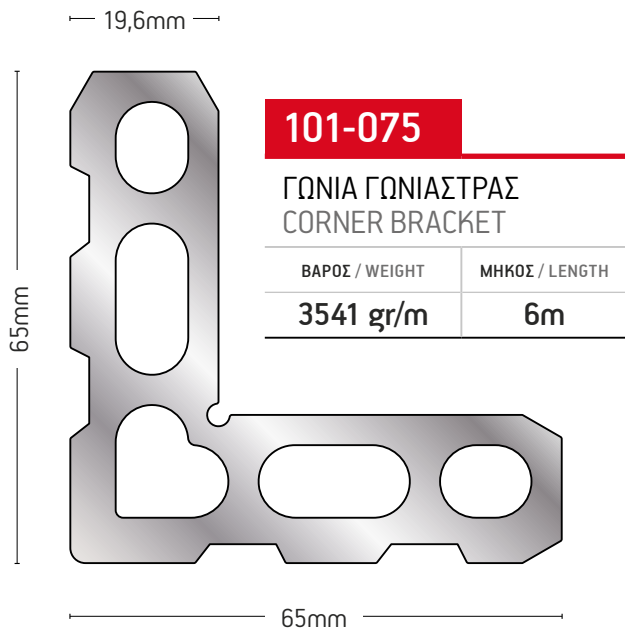

6m

17,8mm

101-071

ΓΩΝΙΑ ΓΩΝΙΑΣΤΡΑΣ
CORNER BRACKET

ΒΑΡΟΣ / WEIGHT	ΜΗΚΟΣ / LENGTH
3206 gr/m	6m

65mm

65mm

67mm

24,9mm

101-072

ΓΩΝΙΑ ΓΩΝΙΑΣΤΡΑΣ
CORNER BRACKET

ΒΑΡΟΣ / WEIGHT	ΜΗΚΟΣ / LENGTH
3612 gr/m	6m

67mm

76mm

101-073

ΓΩΝΙΑ ΓΩΝΙΑΣΤΡΑΣ
CORNER BRACKET

ΒΑΡΟΣ / WEIGHT	ΜΗΚΟΣ / LENGTH
3320 gr/m	6m

76mm

64,5mm

101-074

ΓΩΝΙΑ ΓΩΝΙΑΣΤΡΑΣ
CORNER BRACKET

ΒΑΡΟΣ / WEIGHT	ΜΗΚΟΣ / LENGTH
6291 gr/m	6m

110mm

110mm

109-047

ΓΩΝΙΑ ΓΩΝΙΑΣΤΡΑΣ ΓΙΑ ΜΗΧΑΝΙΣΜΟ GU
CORNER BRACKET FOR GU MECHANISM

ΒΑΡΟΣ / WEIGHT	ΜΗΚΟΣ / LENGTH
4267 gr/m	6m

109-053

ΓΩΝΙΑ ΓΩΝΙΑΣΤΡΑΣ ΓΙΑ ΜΗΧΑΝΙΣΜΟ SIEGENIA
CORNER BRACKET FOR SIEGENIA MECHANISM

ΒΑΡΟΣ / WEIGHT	ΜΗΚΟΣ / LENGTH
3439 gr/m	6m