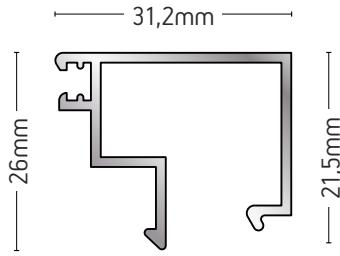

ΒΑΡΟΣ / WEIGHT	ΜΗΚΟΣ / LENGTH
301 gr/m	6m

101-080

ΠΗΧΑΚΙ / GLAZING BEAD

ΒΑΡΟΣ / WEIGHT	ΜΗΚΟΣ / LENGTH
283 gr/m	6m

101-081

ΠΗΧΑΚΙ / GLAZING BEAD

ΒΑΡΟΣ / WEIGHT	ΜΗΚΟΣ / LENGTH
251 gr/m	6m

101-082A

ΠΗΧΑΚΙ / GLAZING BEAD

ΒΑΡΟΣ / WEIGHT	ΜΗΚΟΣ / LENGTH
367 gr/m	6m

101-083A

ΠΗΧΑΚΙ / GLAZING BEAD

ΒΑΡΟΣ / WEIGHT	ΜΗΚΟΣ / LENGTH
337 gr/m	6m

101-139

ΠΗΧΑΚΙ / GLAZING BEAD

ΒΑΡΟΣ / WEIGHT	ΜΗΚΟΣ / LENGTH
329 gr/m	6m

101-165

ΠΗΧΑΚΙ / GLAZING BEAD

ΒΑΡΟΣ / WEIGHT	ΜΗΚΟΣ / LENGTH
323 gr/m	6m

101-167

ΠΗΧΑΚΙ / GLAZING BEAD

ΒΑΡΟΣ / WEIGHT	ΜΗΚΟΣ / LENGTH
255 gr/m	6m

623325A

ΠΗΧΑΚΙ / GLAZING BEAD

ΒΑΡΟΣ / WEIGHT	ΜΗΚΟΣ / LENGTH
350 gr/m	6m

109-525

ΠΗΧΑΚΙ / GLAZING BEAD

ΒΑΡΟΣ / WEIGHT	ΜΗΚΟΣ / LENGTH
432 gr/m	6m

101-063

ΝΤΙΖΑ / SETSCREW

ΒΑΡΟΣ / WEIGHT	ΜΗΚΟΣ / LENGTH
111 gr/m	6m

101-123