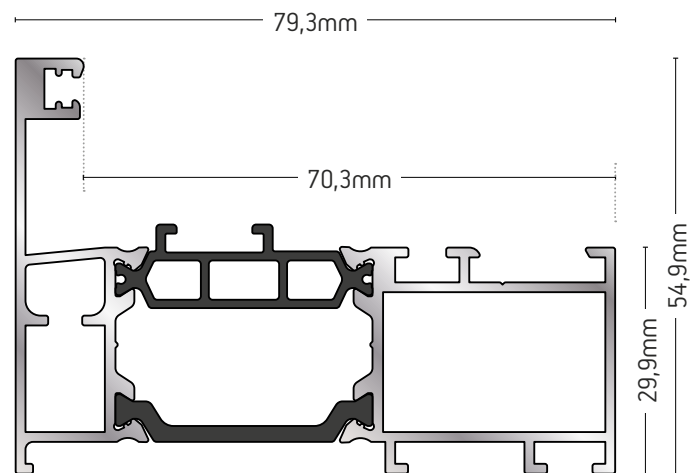

109-148

ΠΗΧΑΚΙ / GLAZING BEAD

ΒΑΡΟΣ / WEIGHT	ΜΗΚΟΣ / LENGTH
460 gr/m	6m

109-416 SUPER THERMO

ΜΠΙΝΙ ΙΣΙΟ
FLAT RABBET

ΒΑΡΟΣ / WEIGHT	ΜΗΚΟΣ / LENGTH
1788 gr/m	6m

109-402 SUPER THERMO

ΚΑΣΑ ΙΣΙΑ / FLAT FRAME