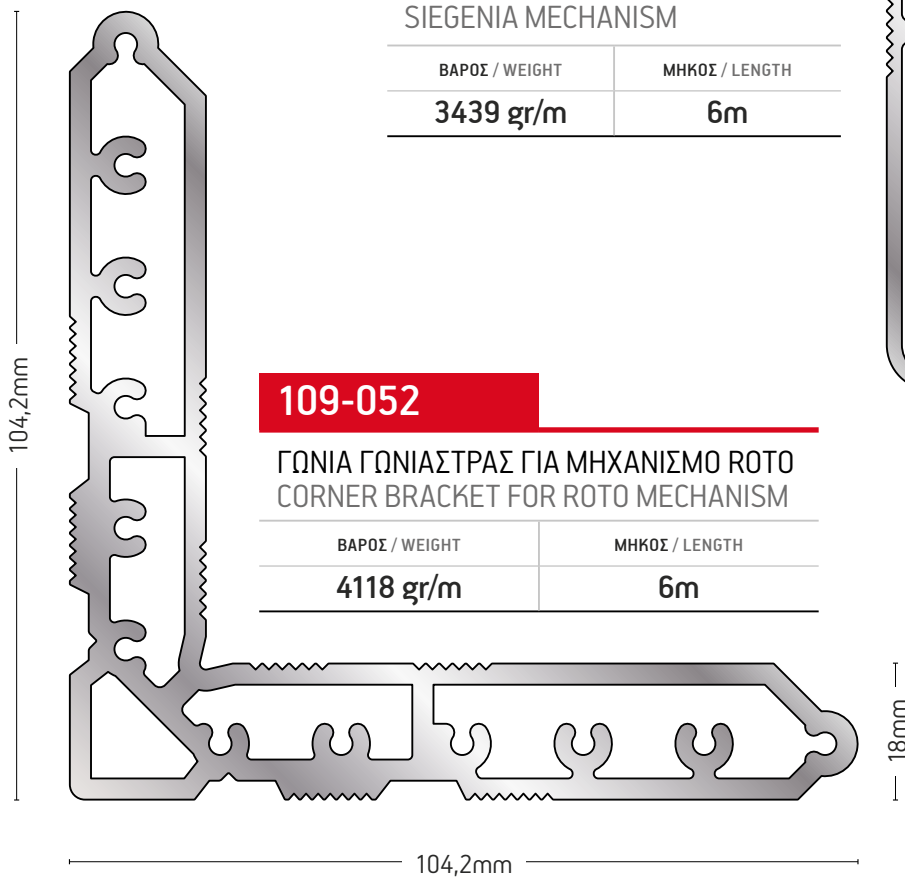

Dimensions: 72,5mm (height), 13,6mm (width)

109-061
ΓΩΝΙΑ ΓΩΝΙΑΣΤΡΑΣ
CORNER BRACKET

ΒΑΡΟΣ / WEIGHT	ΜΗΚΟΣ / LENGTH
2051 gr/m	6m

Dimensions: 73mm (width), 73mm (height), 25,8mm (height)

108-050

ΓΩΝΙΑ ΓΩΝΙΑΣΤΡΑΣ
CORNER BRACKET

ΒΑΡΟΣ / WEIGHT
2832 gr/m

ΜΗΚΟΣ / LENGTH
6m

109-054

ΓΩΝΙΑ ΓΩΝΙΑΣΤΡΑΣ
ΓΙΑ ΜΗΧΑΝΙΣΜΟ ROTO
CORNER BRACKET
FOR ROTO MECHANISM

ΒΑΡΟΣ / WEIGHT
4725 gr/m

ΜΗΚΟΣ / LENGTH
6m

109-047

ΓΩΝΙΑ ΓΩΝΙΑΣΤΡΑΣ ΓΙΑ ΜΗΧΑΝΙΣΜΟ GU
CORNER BRACKET FOR GU MECHANISM

ΒΑΡΟΣ / WEIGHT	ΜΗΚΟΣ / LENGTH
4267 gr/m	6m

109-053

ΓΩΝΙΑ ΓΩΝΙΑΣΤΡΑΣ ΓΙΑ
ΜΗΧΑΝΙΣΜΟ SIEGENIA
CORNER BRACKET FOR
SIEGENIA MECHANISM

ΒΑΡΟΣ / WEIGHT	ΜΗΚΟΣ / LENGTH
3439 gr/m	6m

109-052

ΓΩΝΙΑ ΓΩΝΙΑΣΤΡΑΣ ΓΙΑ ΜΗΧΑΝΙΣΜΟ ROTO
CORNER BRACKET FOR ROTO MECHANISM