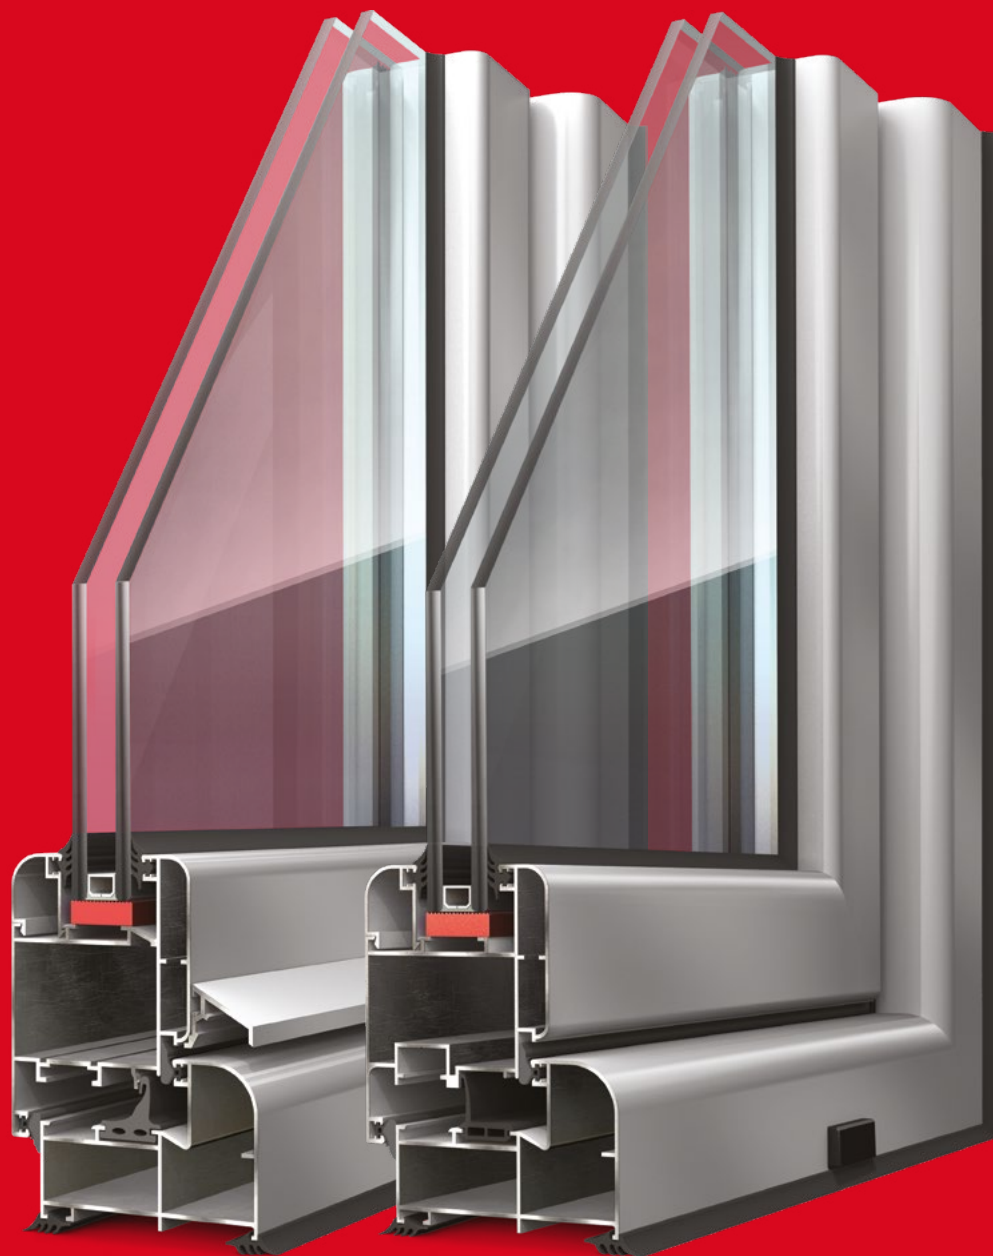

Pergola Fixed	168
Pergola Bioclimatic C-F	178
Cladding	184
Solar 100 G 200	190

ΑΝΟΙΓΟΜΕΝΟ ΣΥΣΤΗΜΑ
OPENING SYSTEM

ALBIO 101/101C

101-003

ΚΑΣΑ ΙΣΙΑ / FRAME

ΒΑΡΟΣ / WEIGHT	ΜΗΚΟΣ / LENGTH
791 gr/m	6m

101-012

ΚΑΣΑ ΙΣΙΑ ΜΕΓΑΛΗ / FRAME