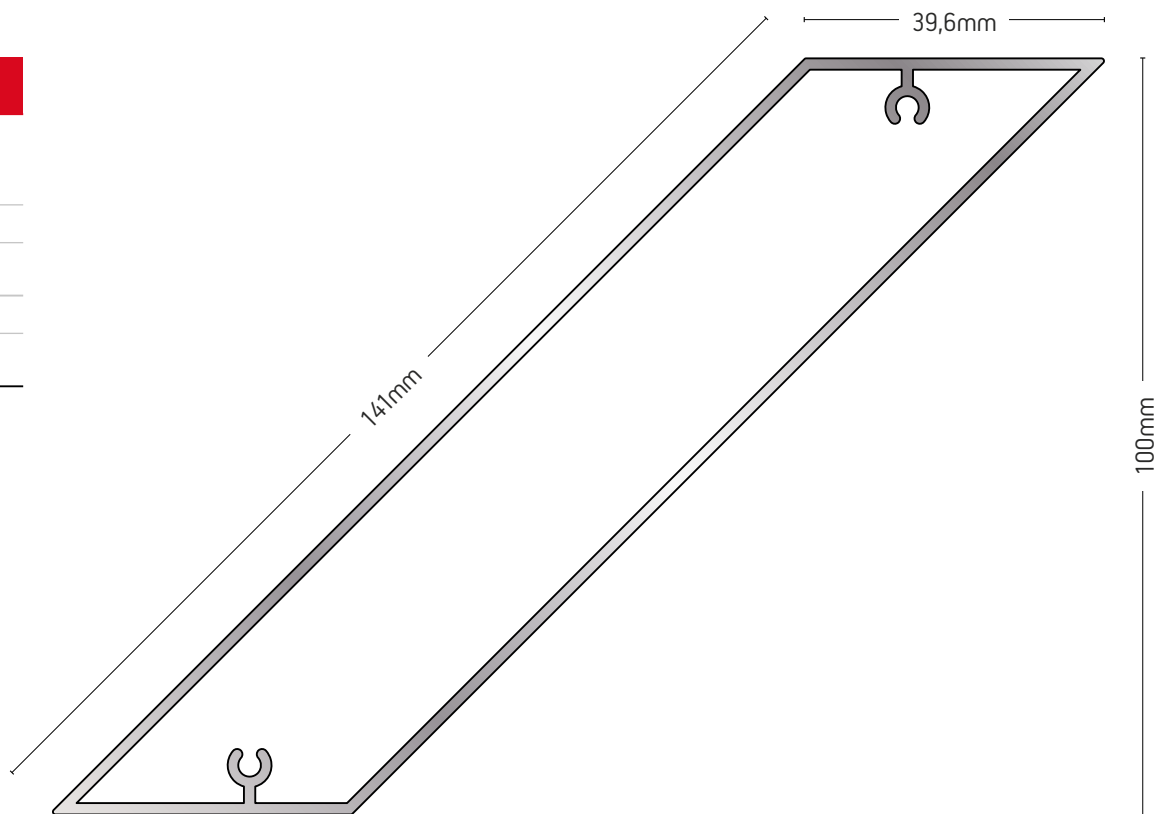

201-505

ΠΡΟΦΙΛ ΔΙΑΧΩΡΙΣΤΙΚΟΥ
PARTITION PROFILE

ΒΑΡΟΣ / WEIGHT

1443 gr/m

ΜΗΚΟΣ / LENGTH

6m

201-512
ΠΕΡΣΙΔΑ
LOUVER
ΒΑΡΟΣ / WEIGHT
1482 gr/m
ΜΗΚΟΣ / LENGTH
6m

201-509
ΠΕΡΣΙΔΑ
LOUVER
ΒΑΡΟΣ / WEIGHT
1536 gr/m
ΜΗΚΟΣ / LENGTH
6m