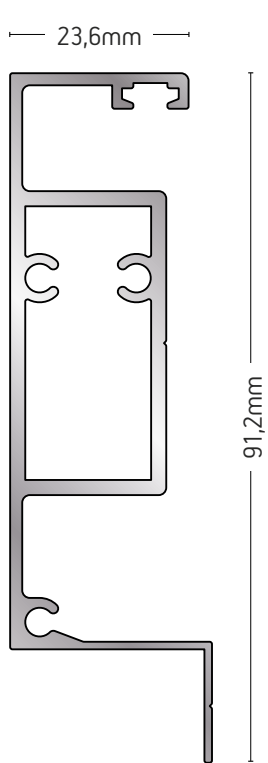

ΜΗΚΟΣ / LENGTH

6m

225-026

ΦΥΛΛΟ
ΑΝΤΙΚΟΥΝΟΥΠΙΚΟ
SASH PROFILE
FOR MOSQUITO
NET

ΒΑΡΟΣ / WEIGHT

929 gr/m

ΜΗΚΟΣ / LENGTH

6m