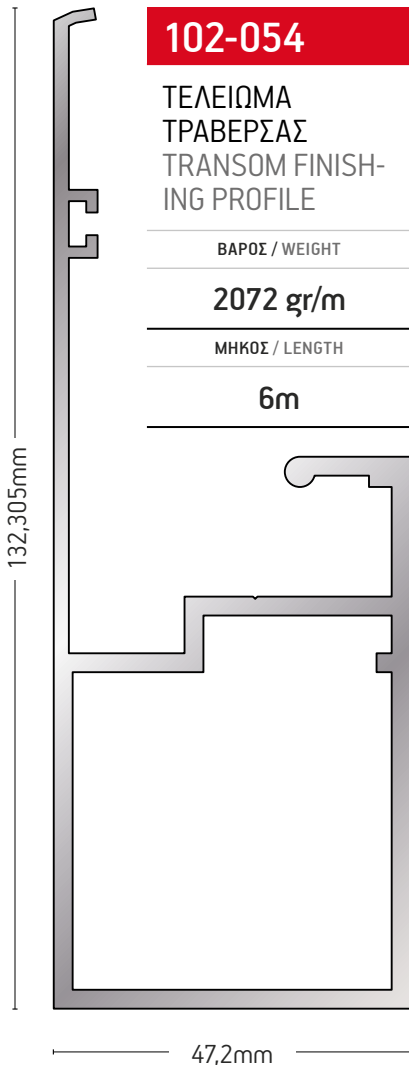

102-054

ΤΕΛΕΙΩΜΑ
ΤΡΑΒΕΡΣΑΣ
TRANSOM FINISH-
ING PROFILE

ΒΑΡΟΣ / WEIGHT

2072 gr/m

ΜΗΚΟΣ / LENGTH

6m