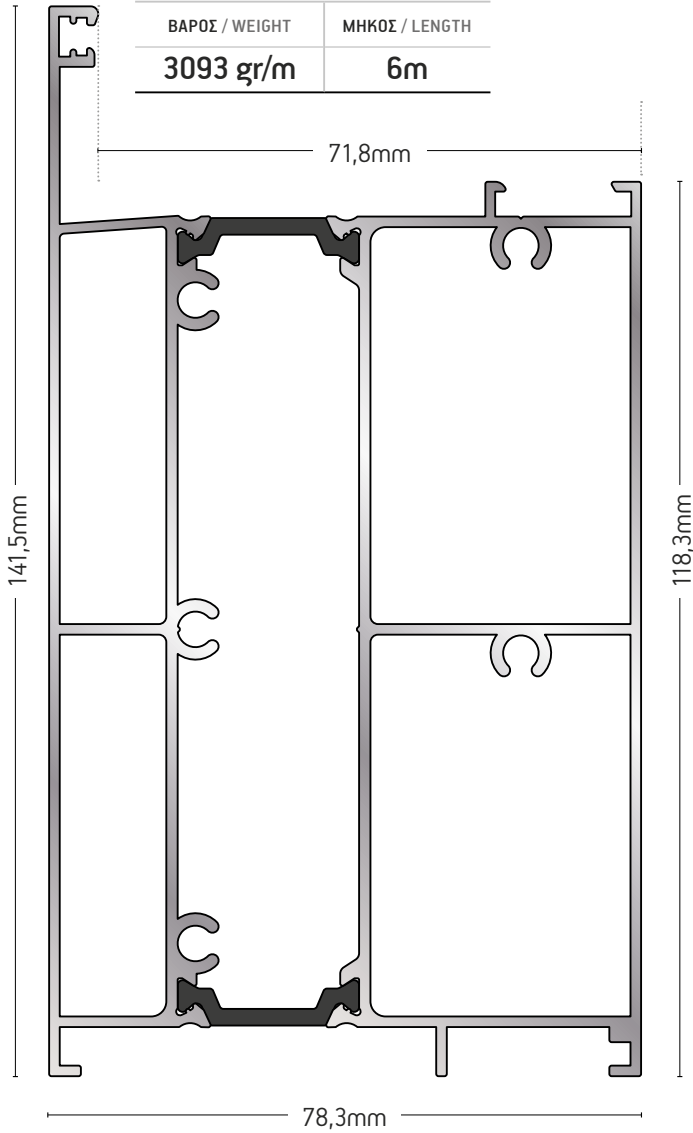

109-334

ΤΑΜΠΛΑΣ / KICK PLATE

ΒΑΡΟΣ / WEIGHT	ΜΗΚΟΣ / LENGTH
3093 gr/m	6m