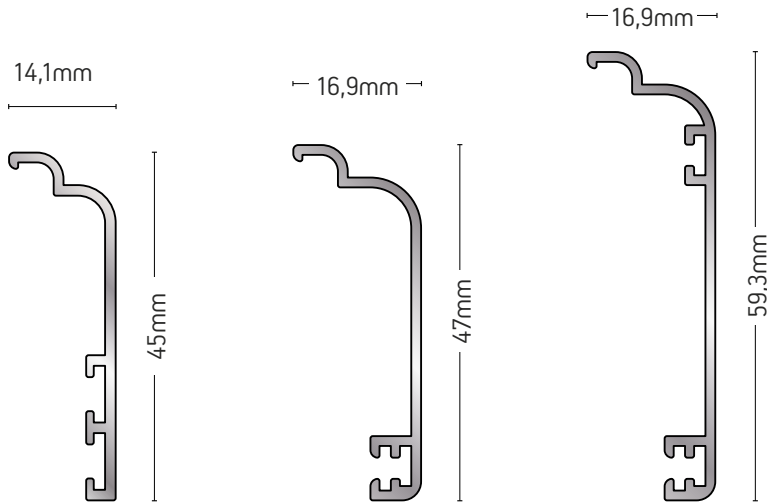

6m

101-078A

ΠΗΧΑΚΙ / GLAZING BEAD

ΒΑΡΟΣ / WEIGHT

391 gr/m

ΜΗΚΟΣ / LENGTH

6m

101-079A

ΠΗΧΑΚΙ / GLAZING BEAD

ΒΑΡΟΣ / WEIGHT

301 gr/m

ΜΗΚΟΣ / LENGTH

6m

101-083A

ΠΗΧΑΚΙ / GLAZING BEAD

ΒΑΡΟΣ / WEIGHT

337 gr/m

ΜΗΚΟΣ / LENGTH

6m

101-070	
ΑΡΜΟΚΑΛΥΠΤΡΟ COVER GAP	
ΒΑΡΟΣ / WEIGHT	
254 gr/m	
ΜΗΚΟΣ / LENGTH	
6m	

101-067A	
ΑΡΜΟΚΑΛΥΠΤΡΟ COVER GAP	
ΒΑΡΟΣ / WEIGHT	
264 gr/m	
ΜΗΚΟΣ / LENGTH	
6m	

101-174	
ΑΡΜΟΚΑΛΥΠΤΡΟ COVER GAP	
ΒΑΡΟΣ / WEIGHT	
333 gr/m	
ΜΗΚΟΣ / LENGTH	
6m	