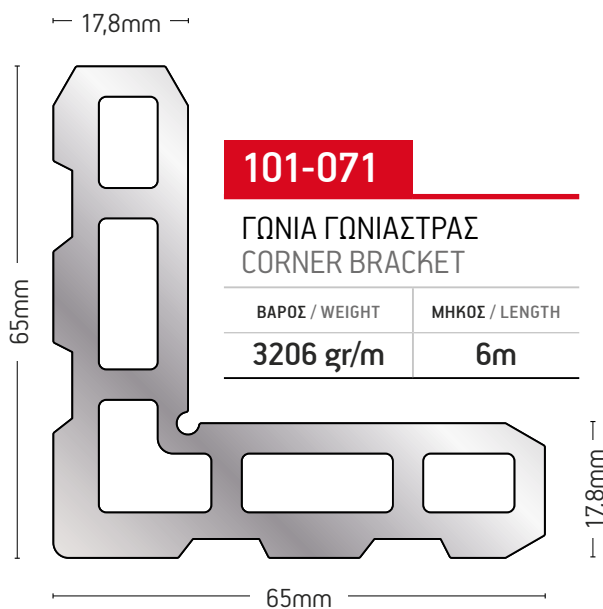

ΓΩΝΙΑ ΓΩΝΙΑΣΤΡΑΣ
CORNER BRACKET

ΒΑΡΟΣ / WEIGHT	ΜΗΚΟΣ / LENGTH
3803 gr/m	6m

109-061

ΓΩΝΙΑ ΓΩΝΙΑΣΤΡΑΣ
CORNER BRACKET

ΒΑΡΟΣ / WEIGHT	ΜΗΚΟΣ / LENGTH
2051 gr/m	6m

101-071

ΓΩΝΙΑ ΓΩΝΙΑΣΤΡΑΣ
CORNER BRACKET

ΒΑΡΟΣ / WEIGHT	ΜΗΚΟΣ / LENGTH
3206 gr/m	6m