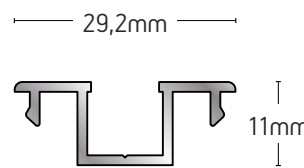

101-080

ΠΗΧΑΚΙ
GLAZING BEAD

ΒΑΡΟΣ / WEIGHT

283 gr/m

ΜΗΚΟΣ / LENGTH

6m

101-081

ΠΗΧΑΚΙ
GLAZING BEAD

ΜΗΚΟΣ / LENGTH

6m

101-166

ΠΡΟΦΙΛ ΕΝΩΣΗΣ
ΚΑΣΑ ΜΕ ΚΑΣΑ
FRAME JOINING
COMPONENT

ΒΑΡΟΣ / WEIGHT

99 gr/m

ΜΗΚΟΣ / LENGTH

6m

ΒΑΡΟΣ / WEIGHT

111 gr/m

ΜΗΚΟΣ / LENGTH

6m

101-071
ΓΩΝΙΑ ΓΩΝΙΑΣΤΡΑΣ
CORNER BRACKET

ΒΑΡΟΣ / WEIGHT	ΜΗΚΟΣ / LENGTH
3206 gr/m	6m

Dimensions: 17,8mm (width), 65mm (height), 65mm (width)

101-072
ΓΩΝΙΑ ΓΩΝΙΑΣΤΡΑΣ
CORNER BRACKET

ΒΑΡΟΣ / WEIGHT	ΜΗΚΟΣ / LENGTH
3612 gr/m	6m

Dimensions: 67mm (width), 24,9mm (height), 67mm (height)

101-075
ΓΩΝΙΑ ΓΩΝΙΑΣΤΡΑΣ
CORNER BRACKET

ΒΑΡΟΣ / WEIGHT	ΜΗΚΟΣ / LENGTH
3541 gr/m	6m

Dimensions: 65mm (width), 65mm (height), 19,6mm (height), 72,5mm (width)