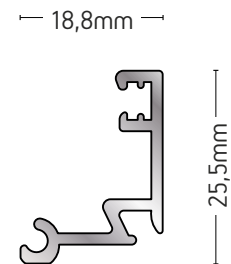

ΒΑΡΟΣ / WEIGHT

225 gr/m

ΜΗΚΟΣ / LENGTH

6m

108-027

ΠΗΧΑΚΙ
GLAZING BEAD

ΒΑΡΟΣ / WEIGHT

304 gr/m

ΜΗΚΟΣ / LENGTH

6m

101-079A

ΠΗΧΑΚΙ
GLAZING BEAD

ΒΑΡΟΣ / WEIGHT

301 gr/m

ΜΗΚΟΣ / LENGTH

6m

101-080

ΠΗΧΑΚΙ
GLAZING BEAD

ΒΑΡΟΣ / WEIGHT

283 gr/m

ΜΗΚΟΣ / LENGTH

6m

101-081

ΠΗΧΑΚΙ
GLAZING BEAD

ΒΑΡΟΣ / WEIGHT

251 gr/m

ΜΗΚΟΣ / LENGTH

6m

108-056

ΚΑΤΩΚΑΣΙ
THRESHOLD

ΒΑΡΟΣ / WEIGHT

258 gr/m