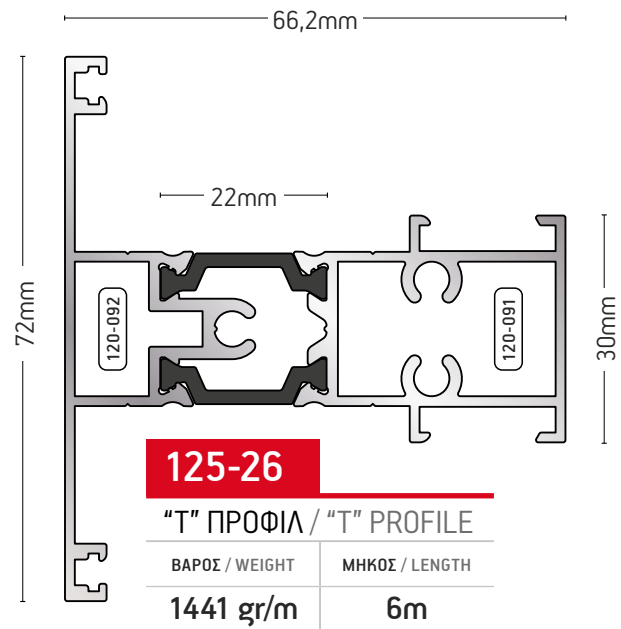

125-26

"T" ΠΡΟΦΙΛ / "T" PROFILE

ΒΑΡΟΣ / WEIGHT	ΜΗΚΟΣ / LENGTH
1441 gr/m	6m