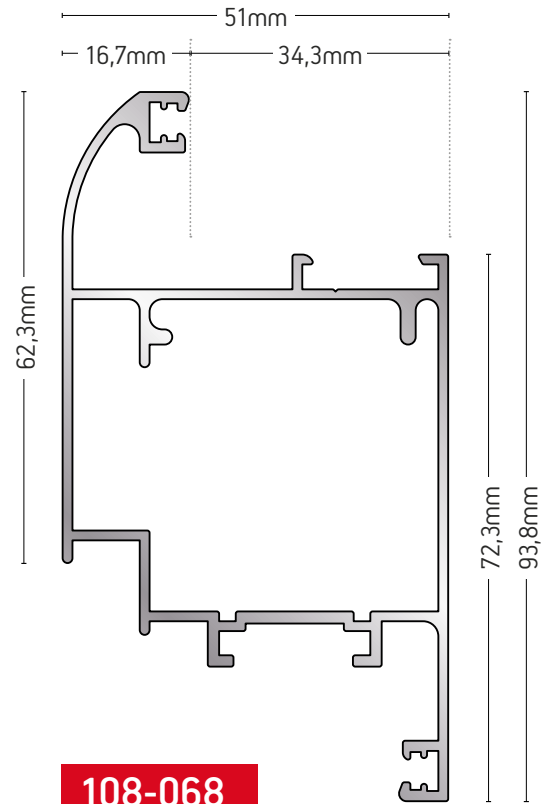

108-068

ΦΥΛΛΟ ΚΑΜΠΥΛΟ ΜΕΓΑΛΟ
CURVED LARGE SASH

ΒΑΡΟΣ / WEIGHT	ΜΗΚΟΣ / LENGTH
1199 gr/m	6m