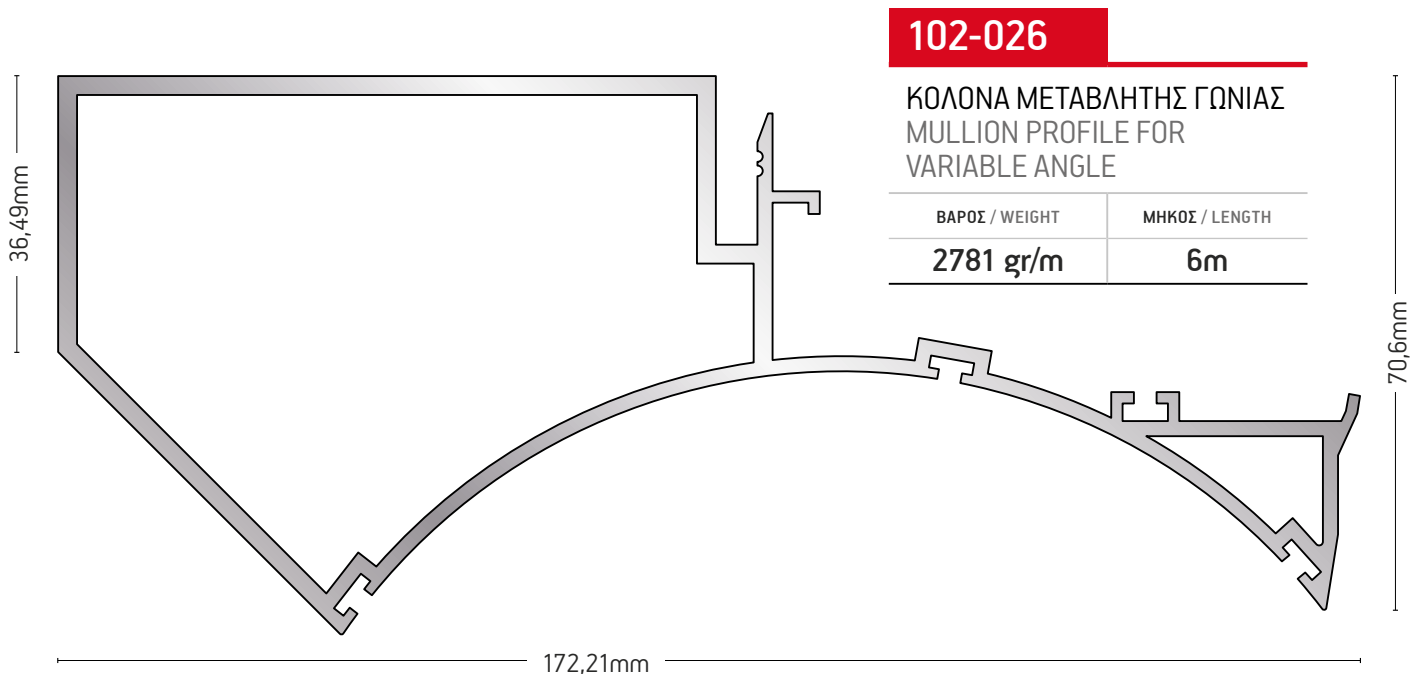

102-026

ΚΟΛΟΝΑ ΜΕΤΑΒΛΗΤΗΣ ΓΩΝΙΑΣ
MULLION PROFILE FOR
VARIABLE ANGLE

ΒΑΡΟΣ / WEIGHT	ΜΗΚΟΣ / LENGTH
2781 gr/m	6m