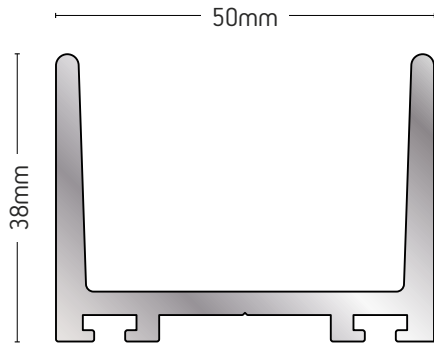

130-50-304

ΚΑΠΑΚΙ ΚΑΛΥΜΜΑΤΟΣ
COVER CAP

ΒΑΡΟΣ / WEIGHT	ΜΗΚΟΣ / LENGTH
1151 gr/m	6m