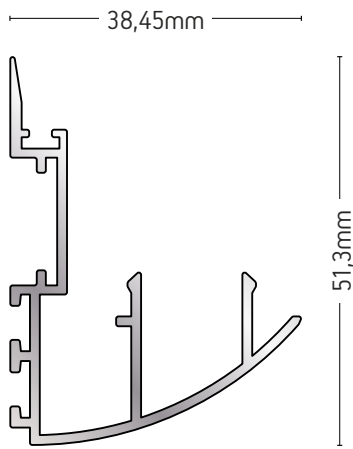

ΒΑΡΟΣ / WEIGHT	ΜΗΚΟΣ / LENGTH
192 gr/m	6m

205-029A

ΜΠΙΝΙ ΦΙΛΗΤΟΥ
ADJOINING PROFILE

ΒΑΡΟΣ / WEIGHT	ΜΗΚΟΣ / LENGTH
535 gr/m	4,6m

205-051

ΜΠΙΝΙ ΦΙΛΗΤΟΥ
ADJOINING PROFILE

ΒΑΡΟΣ / WEIGHT	ΜΗΚΟΣ / LENGTH
429 gr/m	6m