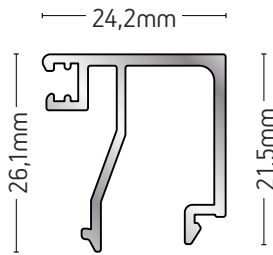

ΠΗΧΑΚΙ / GLAZING BEAD

ΒΑΡΟΣ / WEIGHT	ΜΗΚΟΣ / LENGTH
298 gr/m	6m

108-026B

ΠΗΧΑΚΙ / GLAZING BEAD

ΒΑΡΟΣ / WEIGHT	ΜΗΚΟΣ / LENGTH
225 gr/m	6m

101-078A

ΠΗΧΑΚΙ / GLAZING BEAD

ΒΑΡΟΣ / WEIGHT	ΜΗΚΟΣ / LENGTH
391 gr/m	6m

101-079A

ΠΗΧΑΚΙ / GLAZING BEAD

ΒΑΡΟΣ / WEIGHT	ΜΗΚΟΣ / LENGTH
301 gr/m	6m

101-080

ΠΗΧΑΚΙ / GLAZING BEAD

ΒΑΡΟΣ / WEIGHT	ΜΗΚΟΣ / LENGTH
283 gr/m	6m

101-082A

ΠΗΧΑΚΙ / GLAZING BEAD

ΒΑΡΟΣ / WEIGHT	ΜΗΚΟΣ / LENGTH
367 gr/m	6m

101-083A

ΠΗΧΑΚΙ / GLAZING BEAD

ΒΑΡΟΣ / WEIGHT	ΜΗΚΟΣ / LENGTH
337 gr/m	6m

101-165

ΠΗΧΑΚΙ / GLAZING BEAD

ΒΑΡΟΣ / WEIGHT	ΜΗΚΟΣ / LENGTH
323 gr/m	6m

101-167