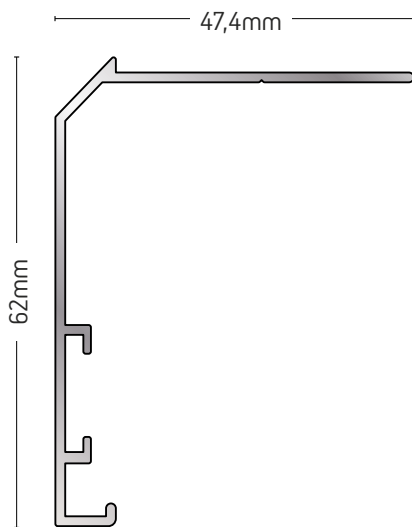

109-524	
ΑΡΜΟΚΑΛΥΠΤΡΟ COVER GAP	
ΒΑΡΟΣ / WEIGHT	ΜΗΚΟΣ / LENGTH
434 gr/m	6m