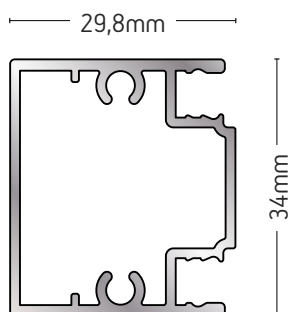

256-029

ΧΩΡΙΣΜΑ ΣΗΤΑΣ
PARTITION PROFILE FOR
MOSQUITO-NET

ΒΑΡΟΣ / WEIGHT	ΜΗΚΟΣ / LENGTH
581 gr/m	6m