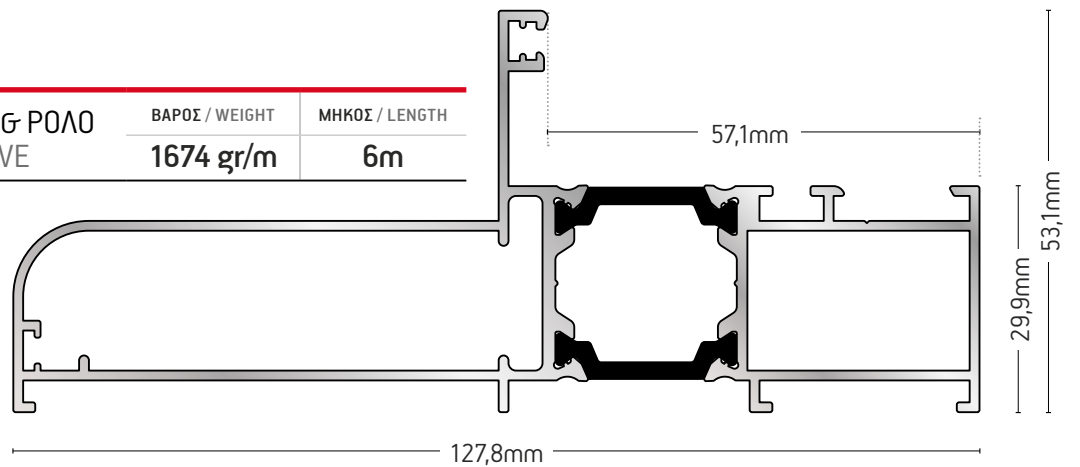

Dimensions: 72,5mm (height), 13,6mm (width)

109-061
ΓΩΝΙΑ ΓΩΝΙΑΣΤΡΑΣ
CORNER BRACKET

ΒΑΡΟΣ / WEIGHT	ΜΗΚΟΣ / LENGTH
2051 gr/m	6m

Dimensions: 73mm (width), 73mm (height), 25,8mm (height)

108-050

ΓΩΝΙΑ ΓΩΝΙΑΣΤΡΑΣ
CORNER BRACKET

109-94

ΚΑΣΑ ΚΑΜΠΥΛΗ
CURVED FRAME

ΒΑΡΟΣ / WEIGHT	ΜΗΚΟΣ / LENGTH
1637 gr/m	6,5m

109-218

ΚΑΣΑ ΜΕ ΠΑΤΟΥΡΑ ΓΙΑ ΣΗΤΑ & ΡΟΛΟ
FRAME FOR ROLLUP AND SIEVE

ΒΑΡΟΣ / WEIGHT	ΜΗΚΟΣ / LENGTH
1674 gr/m	6m

109-230

ΚΑΣΑ ΜΕ ΠΑΤΟΥΡΑ ΓΙΑ ΣΗΤΑ & ΡΟΛΟ
FRAME FOR ROLLUP AND SIEVE

ΒΑΡΟΣ / WEIGHT	ΜΗΚΟΣ / LENGTH
1852 gr/m	6m

109-330

ΚΑΣΑ ΕΝΙΑΙΑ ΓΙΑ ΙΣΙΑ ΠΡΟΦΙΛ
FRAME FOR WINDOW WITH SHUTTERS FOR FLAT PROFILES

ΒΑΡΟΣ / WEIGHT	ΜΗΚΟΣ / LENGTH
1748 gr/m	6m

109-235

ΚΑΣΑ ΕΝΙΑΙΑ ΓΙΑ ΚΑΜΠΥΛΑ ΠΡΟΦΙΛ
FRAME FOR WINDOW WITH SHUTTERS
FOR CURVED PROFILES