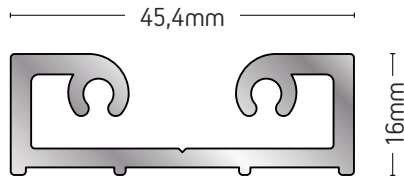

R50-420

ΠΡΟΦΙΛ ΣΥΝΔΕΣΗΣ ΔΟΚΟΥ
BEAM CONNECTION PROFILE

ΒΑΡΟΣ / WEIGHT	ΜΗΚΟΣ / LENGTH
800 gr/m	6m