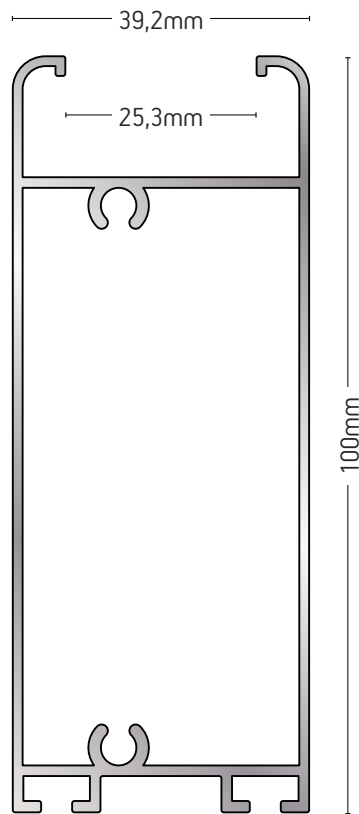

109-335

ΚΟΛΟΝΑ ΓΩΝΙΑ 90°
90° ANGLE COLUMN

ΒΑΡΟΣ / WEIGHT	ΜΗΚΟΣ / LENGTH
1568 gr/m	6m

101-152

ΧΩΡΙΣΜΑ ΠΑΝΤΖΟΥΡΙΟΥ
SHUTTER SEPARATING SASH

ΒΑΡΟΣ / WEIGHT	ΜΗΚΟΣ / LENGTH
1095 gr/m	6m

101-145

ΤΑΜΠΛΑΣ ΠΑΝΤΖΟΥΡΙΟΥ
SHUTTER KICK PLATE