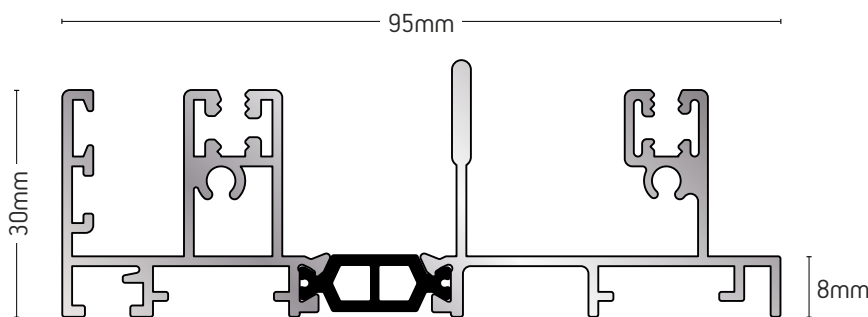

227-35

ΤΡΙΠΛΟΣ ΟΔΗΓΟΣ
(ΣΗΤΑ ΣΤΟ ΚΕΝΤΡΟ)
TRIPLE FRAME
(CENTERED MOSQUITO NET)

ΒΑΡΟΣ / WEIGHT	ΜΗΚΟΣ / LENGTH
1400 gr/m	6m