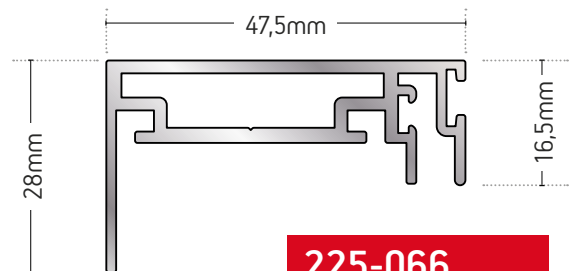

225-066

ΦΥΛΛΟ - ΑΓΚΙΣΤΡΟ
SASH - HOOK

ΒΑΡΟΣ / WEIGHT

709 gr/m

ΜΗΚΟΣ / LENGTH

6m