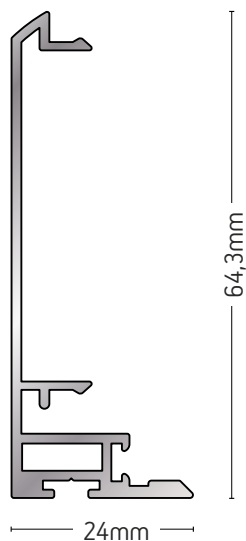

256-019

ΑΓΚΙΣΤΡΟ
HOOK

ΒΑΡΟΣ / WEIGHT	ΜΗΚΟΣ / LENGTH
256 gr/m	6m