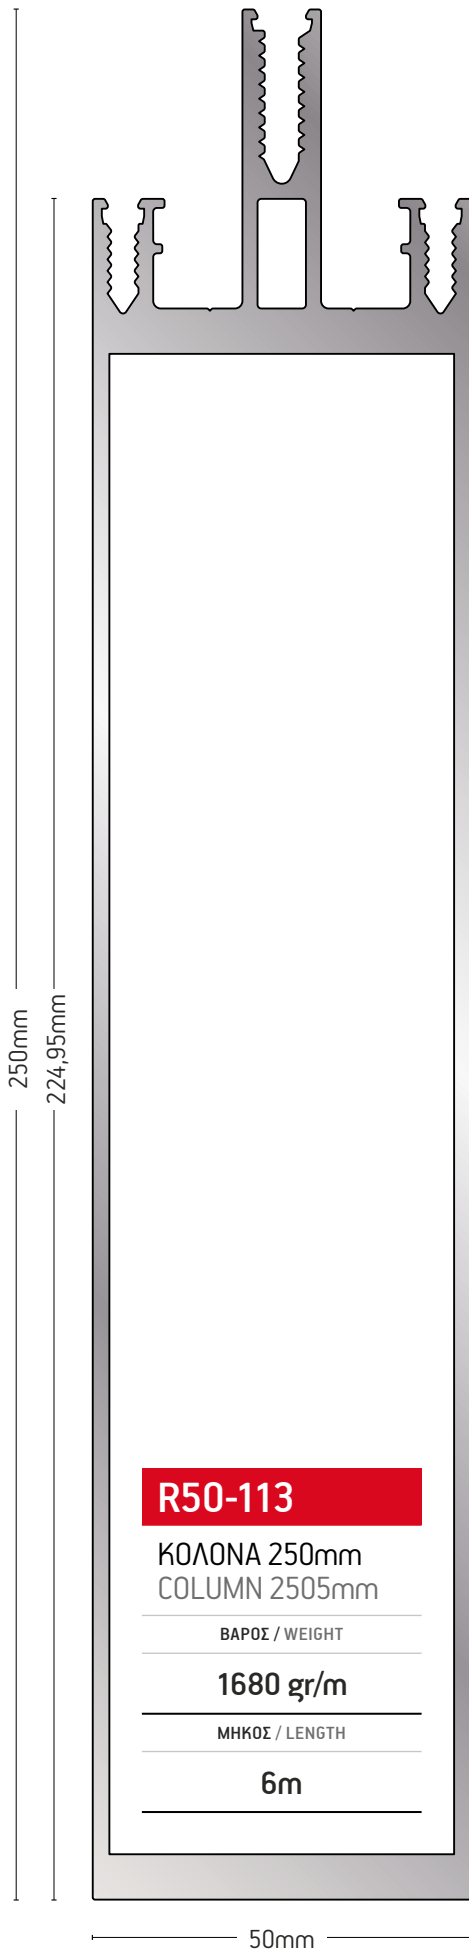

R50-111

ΚΟΛΟΝΑ 45° COLUMN 45°	ΒΑΡΟΣ / WEIGHT	ΜΗΚΟΣ / LENGTH
	1526 gr/m	6m