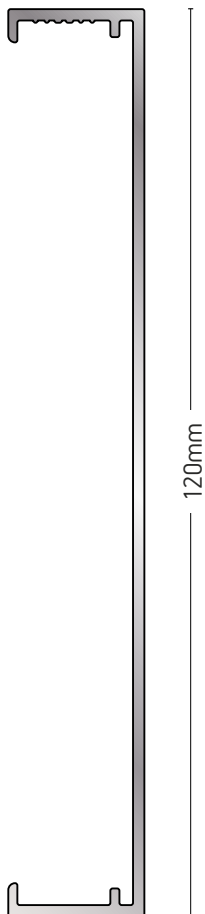

120mm

32775

ΒΑΡΟΣ / WEIGHT

655 gr/m

ΜΗΚΟΣ / LENGTH

5,8m