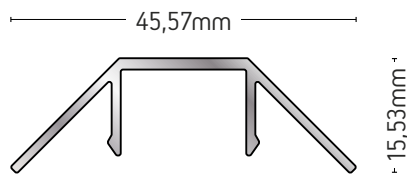

130-50-306

ΚΑΠΑΚΙ ΓΩΝΙΑΣ 90°
90° ANGLE COVER CAP

ΒΑΡΟΣ / WEIGHT	ΜΗΚΟΣ / LENGTH
269 gr/m	6m