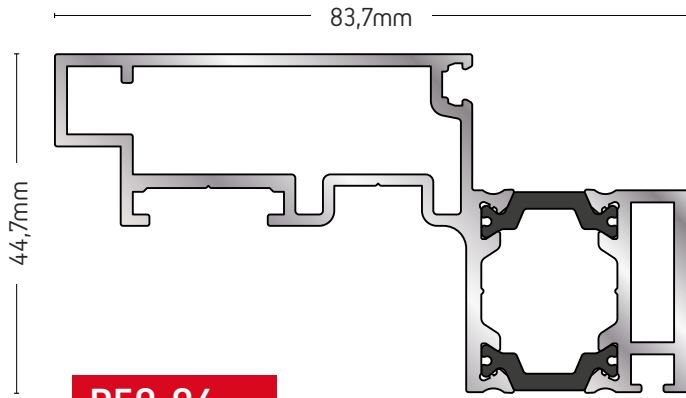

R50-04

ΚΑΣΑ ΓΙΑ ΠΡΟΒΑΛΛΟΜΕΝΑ
ΠΑΡΑΘΥΡΑ
FRAME FOR PROJECTED
WINDOWS

ΒΑΡΟΣ / WEIGHT	ΜΗΚΟΣ / LENGTH
1468 gr/m	6m