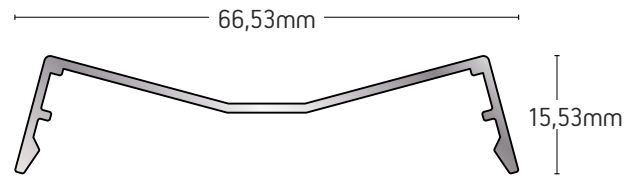

R50-312

ΚΑΠΑΚΙ ΓΩΝΙΑΣ 150°
150° ANGLE COVER CAP

ΒΑΡΟΣ / WEIGHT	ΜΗΚΟΣ / LENGTH
325 gr/m	6m