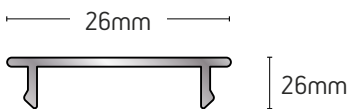

101-067A

ΑΡΜΟΚΑΛΥΠΤΡΟ
COVER GAP

ΒΑΡΟΣ / WEIGHT	ΜΗΚΟΣ / LENGTH
264 gr/m	6m

235-048

ΚΑΠΑΚΙ
ΕΝΙΣΧΥΣΗΣ
REINFORCE-
MENT CAP

ΒΑΡΟΣ / WEIGHT
105 gr/m
ΜΗΚΟΣ / LENGTH
6m

225-030

ΚΑΠΑΚΙ ΓΙΑ
ΑΡΜΟΚΑΛΥΠΤΡΟ
CLIP FOR THE COVER GAP