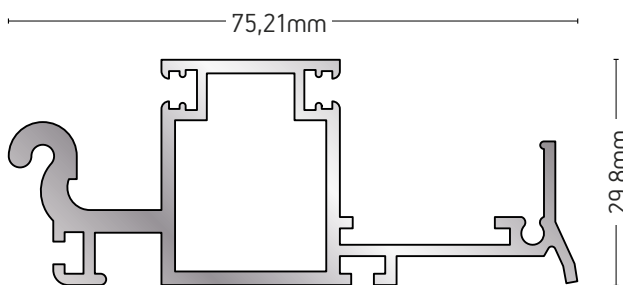

102-007

ΦΥΛΛΟ ΠΡΟΒΑΛΛΟΜΕΝΟΥ ΠΑΡΑΘΥΡΟΥ
SASH PROFILE FOR PROJECTING WINDOW

ΒΑΡΟΣ / WEIGHT	ΜΗΚΟΣ / LENGTH
1103 gr/m	6m