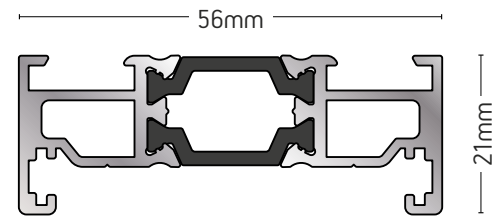

235-13

ΜΠΙΝΙ ΦΙΛΗΤΟΥ
ADJOINING PROFILE

ΒΑΡΟΣ / WEIGHT	ΜΗΚΟΣ / LENGTH
1061 gr/m	6m

235-29

ΜΠΙΝΙ ΙΣΙΟ
FLAT RABBET PROFILE

ΒΑΡΟΣ / WEIGHT	ΜΗΚΟΣ / LENGTH
878 gr/m	6m

235-058

ΜΠΙΝΙ ΓΙΑ ΔΥΟ
ΣΤΑΘΕΡΑ ΚΑΙ
ΕΝΑ ΚΙΝΗΤΟ
RABBET FOR
TWO FIXED AND
ONE SLIDING
WINDOW