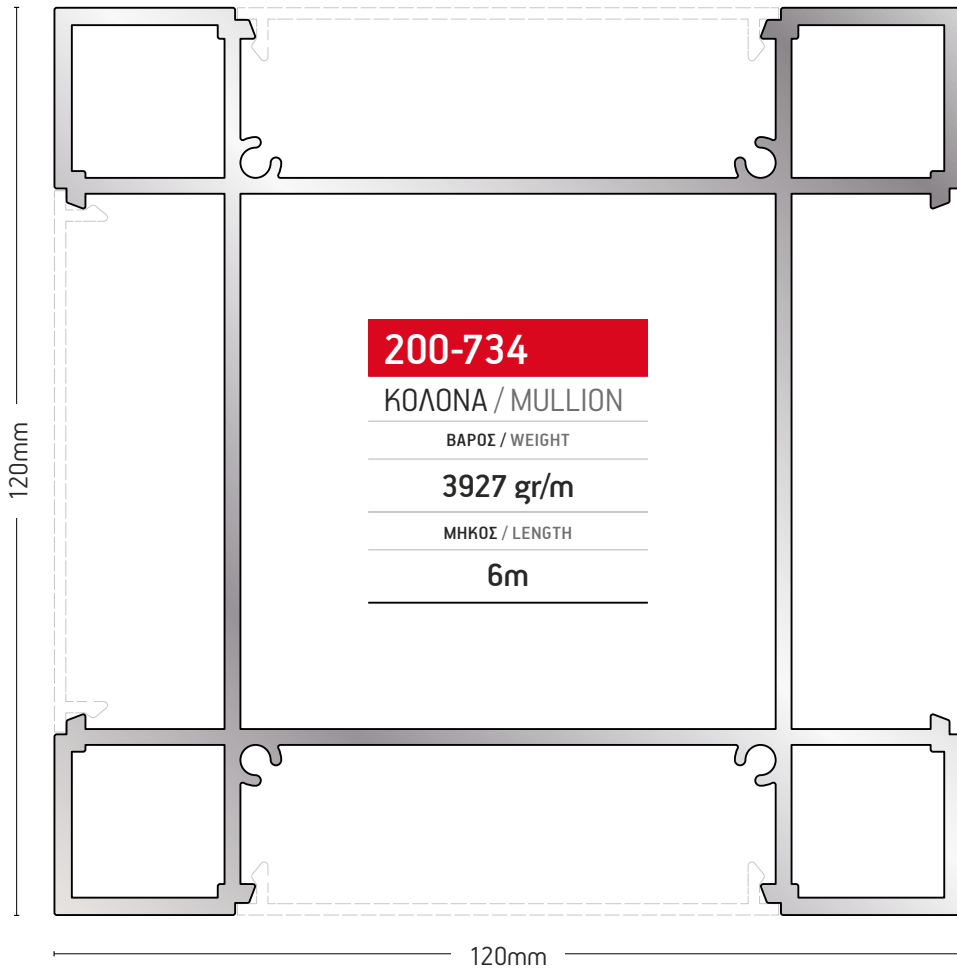

102-011

ΚΑΠΑΚΙ ΚΟΛΟΝΑΣ
MULLION'S CAP

ΒΑΡΟΣ / WEIGHT	ΜΗΚΟΣ / LENGTH
335 gr/m	6m

201-506

ΠΕΡΣΙΔΑ / LOUVER

ΒΑΡΟΣ / WEIGHT

1210 gr/m

ΜΗΚΟΣ / LENGTH

6m