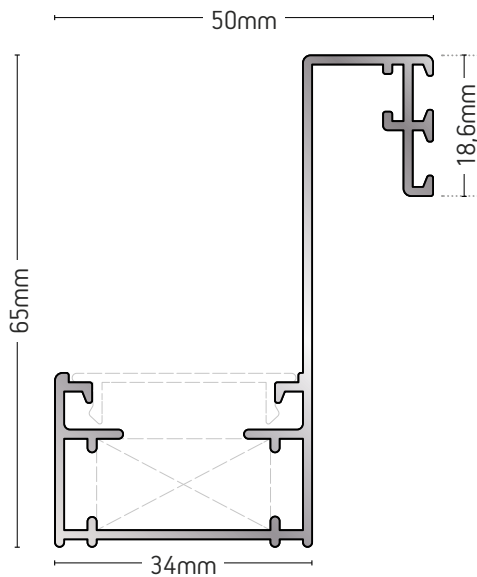

ΒΑΡΟΣ / WEIGHT	ΜΗΚΟΣ / LENGTH
634 gr/m	6m

225-029

ΑΡΜΟΚΑΛΥΠΤΡΟ ΓΙΑ ΧΩΝΕΥΤΑ
COVER GAP FOR BUILT-IN WINDOW

ΒΑΡΟΣ / WEIGHT	ΜΗΚΟΣ / LENGTH
656 gr/m	6m

225-030

ΚΟΥΜΠΩΜΑ ΓΙΑ
ΑΡΜΟΚΑΛΥΠΤΡΟ
CLIP FOR THE
COVER GAP

ΒΑΡΟΣ / WEIGHT
132 gr/m
ΜΗΚΟΣ / LENGTH
6m