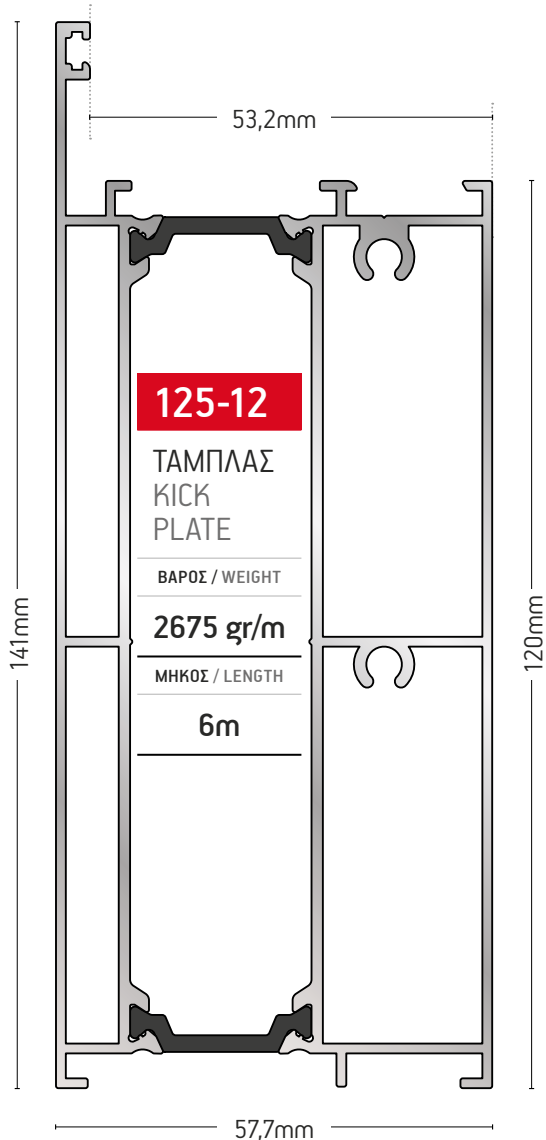

ΒΑΡΟΣ / WEIGHT	ΜΗΚΟΣ / LENGTH
1485 gr/m	6,5m

125-11

"T" ΠΡΟΦΙΛ / "T" PROFILE

ΒΑΡΟΣ / WEIGHT	ΜΗΚΟΣ / LENGTH
1229 gr/m	6m

125-16

"T" ΠΡΟΦΙΛ
"T" PROFILE

ΒΑΡΟΣ / WEIGHT	ΜΗΚΟΣ / LENGTH
1331 gr/m	6m

125-12