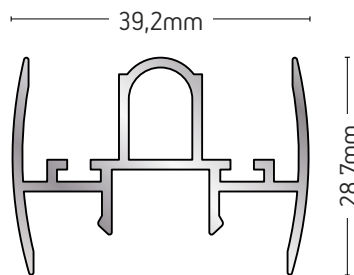

205-029A

ΜΠΙΝΙ ΦΙΛΗΤΟΥ
ADJOINING PROFILE

ΒΑΡΟΣ / WEIGHT	ΜΗΚΟΣ / LENGTH
535 gr/m	4,6m