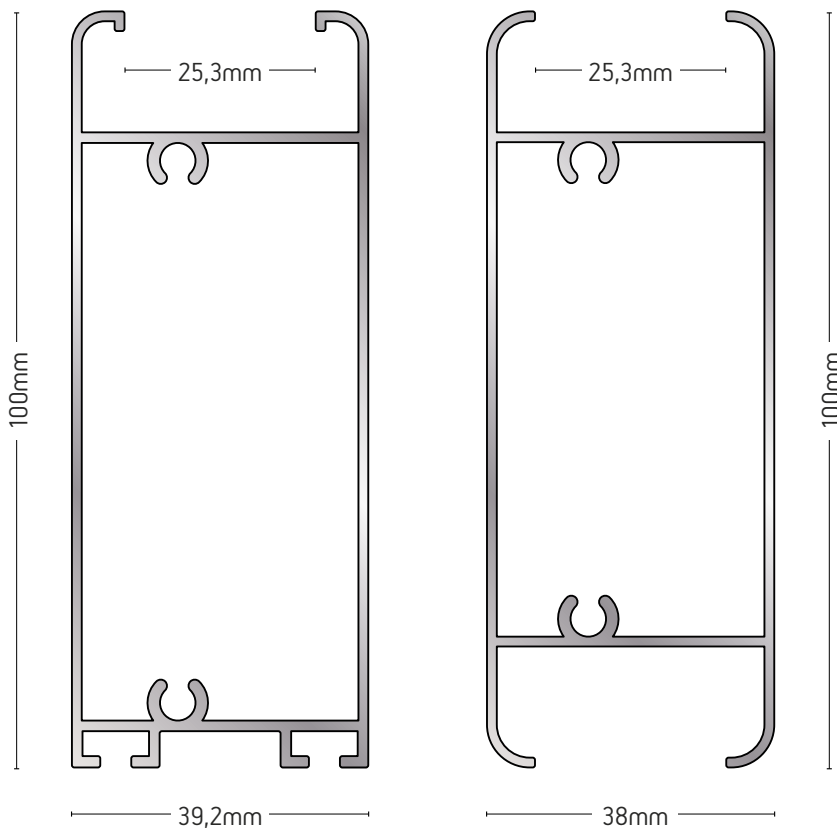

101-145

ΤΑΜΠΛΑΣ ΠΑΝΤΖΟΥΡΙΟΥ
SHUTTER KICK PLATE

ΒΑΡΟΣ / WEIGHT	ΜΗΚΟΣ / LENGTH
443 gr/m	6m

101-152

ΧΩΡΙΣΜΑ ΠΑΝΤΖΟΥΡΙΟΥ
SHUTTER SEPARATING SASH

ΒΑΡΟΣ / WEIGHT	ΜΗΚΟΣ / LENGTH
1095 gr/m	6m

108-050

ΓΩΝΙΑ
ΓΩΝΙΑΣΤΡΑΣ
CORNER
BRACKET

ΒΑΡΟΣ / WEIGHT
2832 gr/m
ΜΗΚΟΣ / LENGTH
6m

205-014

ΚΟΥΜΠΩΜΑ ΓΙΑ
ΟΒΑΛΙΝΑ
LOUVER
RECEIVER

ΒΑΡΟΣ / WEIGHT
205 gr/m
ΜΗΚΟΣ / LENGTH
6m