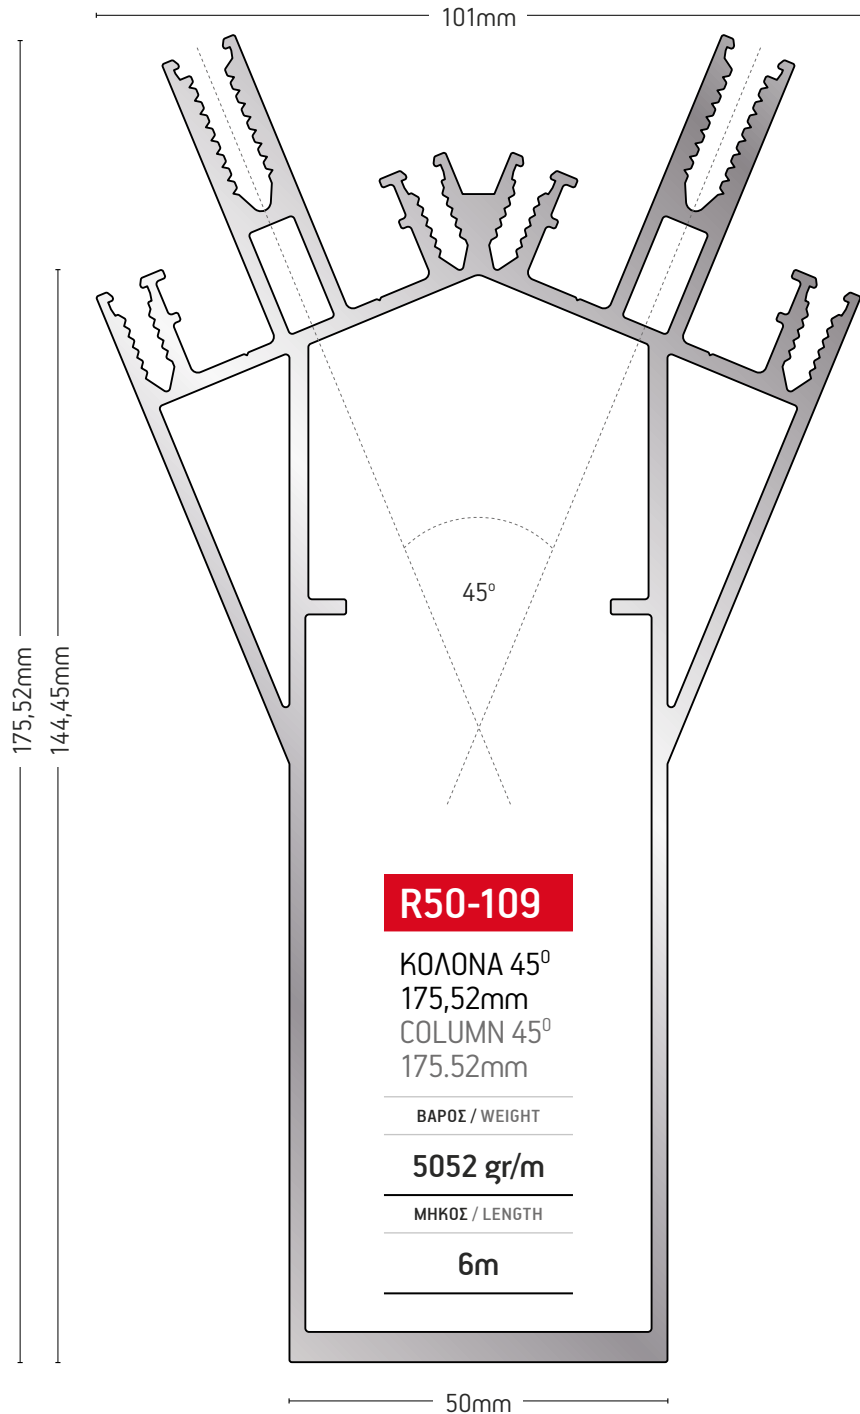

R50-109

ΚΟΛΟΝΑ 45°
175,52mm
COLUMN 45°
175.52mm

ΒΑΡΟΣ / WEIGHT

5052 gr/m

ΜΗΚΟΣ / LENGTH

6m