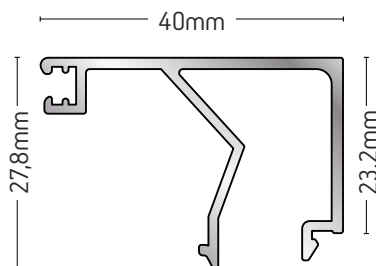

ΒΑΡΟΣ / WEIGHT
1229 gr/m

ΜΗΚΟΣ / LENGTH
6m

101-078A

ΠΗΧΑΚΙ / GLAZING BEAD

ΒΑΡΟΣ / WEIGHT	ΜΗΚΟΣ / LENGTH
391 gr/m	6m

101-079A

ΠΗΧΑΚΙ / GLAZING BEAD

ΒΑΡΟΣ / WEIGHT	ΜΗΚΟΣ / LENGTH
301 gr/m	6m

101-080

ΠΗΧΑΚΙ / GLAZING BEAD

ΒΑΡΟΣ / WEIGHT	ΜΗΚΟΣ / LENGTH
283 gr/m	6m

101-082A

ΠΗΧΑΚΙ / GLAZING BEAD

ΒΑΡΟΣ / WEIGHT	ΜΗΚΟΣ / LENGTH
367 gr/m	6m

101-083A

ΠΗΧΑΚΙ / GLAZING BEAD

ΒΑΡΟΣ / WEIGHT	ΜΗΚΟΣ / LENGTH
337 gr/m	6m

101-139

ΠΗΧΑΚΙ / GLAZING BEAD

ΒΑΡΟΣ / WEIGHT	ΜΗΚΟΣ / LENGTH
329 gr/m	6m

109-525

ΠΗΧΑΚΙ / GLAZING BEAD

ΒΑΡΟΣ / WEIGHT	ΜΗΚΟΣ / LENGTH
432 gr/m	6m

623325A