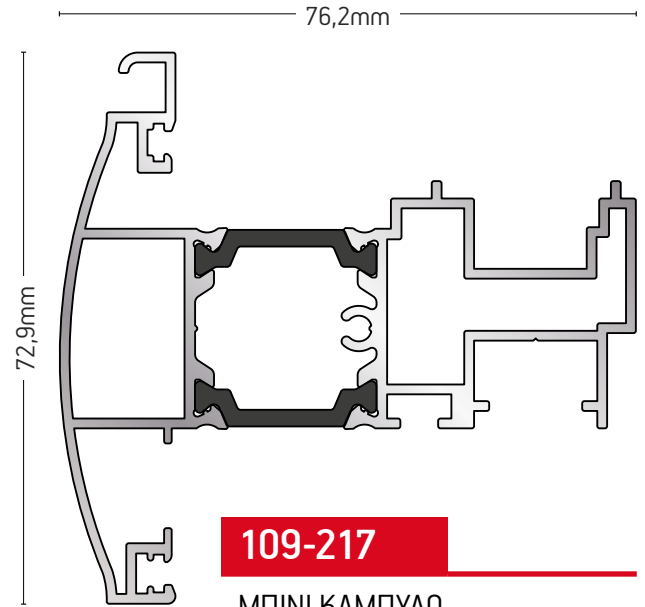

109-217

ΜΠΙΝΙ ΚΑΜΠΥΛΟ
CURVED RABBET PROFILE

ΒΑΡΟΣ / WEIGHT	ΜΗΚΟΣ / LENGTH
1604 gr/m	6m