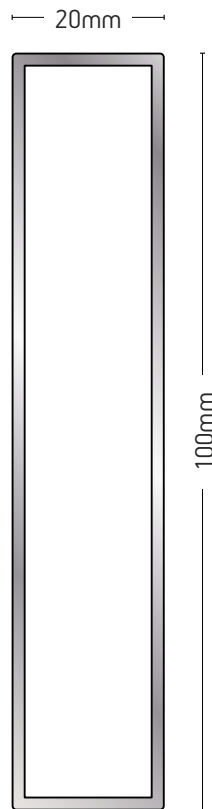

ΜΗΚΟΣ / LENGTH

6m

4103

ΠΕΡΣΙΔΑ
LOUVER

ΒΑΡΟΣ / WEIGHT

948 gr/m

ΜΗΚΟΣ / LENGTH

6m