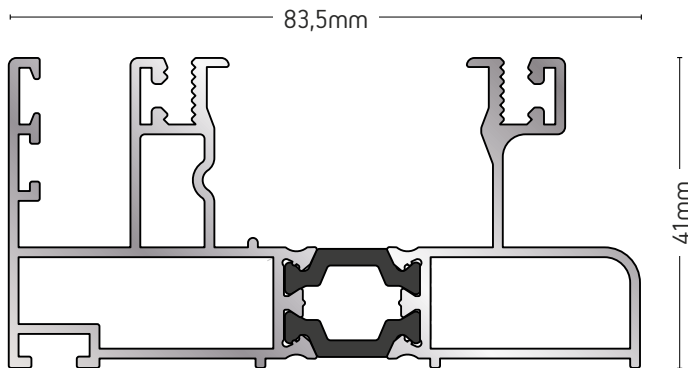

ΜΟΝΟΣ ΟΔΗΓΟΣ
SINGLE FRAME

ΒΑΡΟΣ / WEIGHT	ΜΗΚΟΣ / LENGTH
1093 gr/m	6m

227-17

ΔΙΠΛΟΣ ΟΔΗΓΟΣ - ΣΗΤΑ ΕΞΩΤΕΡΙΚΑ
DOUBLE FRAME WITH EXTERNAL MOSQUITO NET

ΒΑΡΟΣ / WEIGHT	ΜΗΚΟΣ / LENGTH
1395 gr/m	6m

227-02

ΔΙΠΛΟΣ ΟΔΗΓΟΣ
DOUBLE FRAME