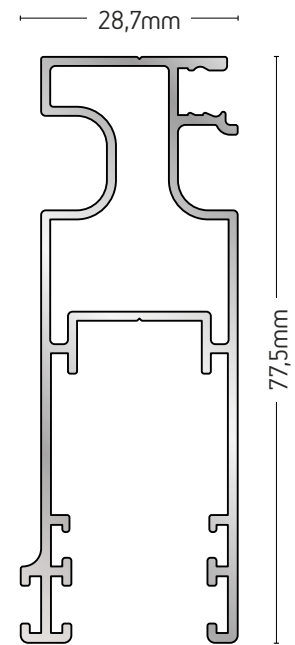

225-026

ΦΥΛΛΟ
ΑΝΤΙΚΟΥΝΟΥΠΙΚΟ
SASH PROFILE
FOR MOSQUITO
NET

ΒΑΡΟΣ / WEIGHT

929 gr/m

ΜΗΚΟΣ / LENGTH

6m