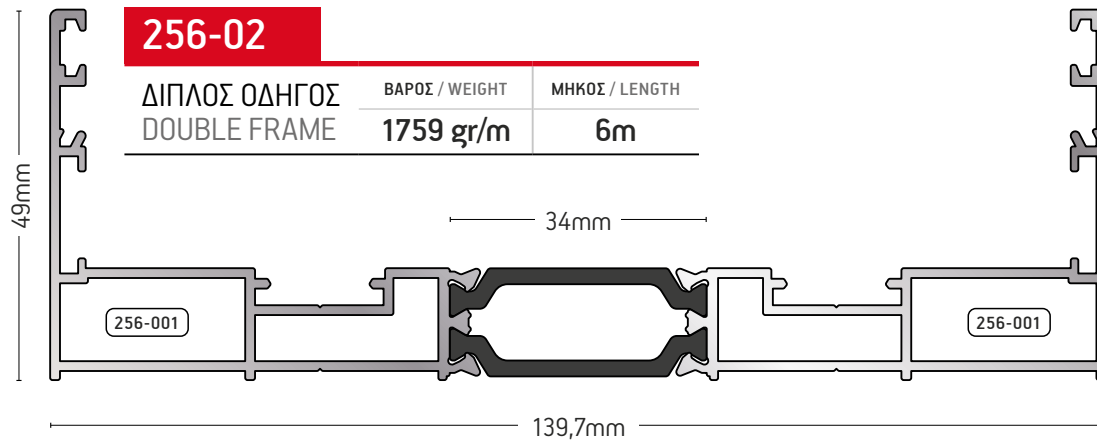

256-10

ΜΟΝΟΣ ΟΔΗΓΟΣ
SINGLE FRAME

ΒΑΡΟΣ / WEIGHT	ΜΗΚΟΣ / LENGTH
1231 gr/m	6m

256-02

ΔΙΠΛΟΣ ΟΔΗΓΟΣ
DOUBLE FRAME

ΒΑΡΟΣ / WEIGHT	ΜΗΚΟΣ / LENGTH
1759 gr/m	6m