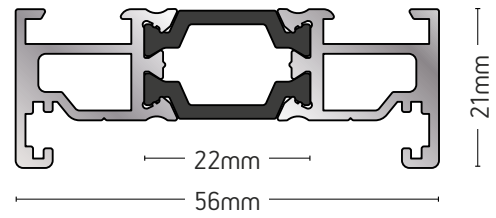

235-29

ΜΠΙΝΙ ΙΣΙΟ
FLAT RABBET PROFILE

ΒΑΡΟΣ / WEIGHT	ΜΗΚΟΣ / LENGTH
878 gr/m	6m