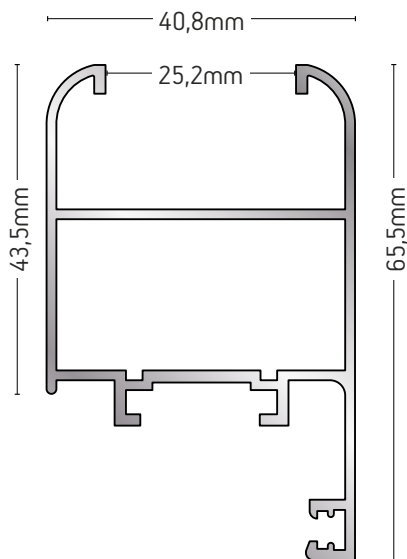

108-031

ΚΑΣΑ ΚΑΜΠΥΛΗ / CURVED SASH

ΒΑΡΟΣ / WEIGHT	ΜΗΚΟΣ / LENGTH
980 gr/m	6m

108-063

ΚΑΣΑ
ΒΙΟΜΗΧΑΝΙΚΟΥ
ΠΑΝΕΛ
FRAME FOR
INDUSTRIAL
PANEL

ΒΑΡΟΣ / WEIGHT
871 gr/m
ΜΗΚΟΣ / LENGTH
6m

108-046

ΦΥΛΛΟ / SASH

ΒΑΡΟΣ / WEIGHT	ΜΗΚΟΣ / LENGTH
1180 gr/m	6m

108-068

ΦΥΛΛΟ ΚΑΜΠΥΛΟ ΜΕΓΑΛΟ
CURVED LARGE SASH

ΒΑΡΟΣ / WEIGHT	ΜΗΚΟΣ / LENGTH
1199 gr/m	6m

108-009

ΦΥΛΛΟ ΠΑΝΤΖΟΥΡΙΟΥ
SHUTTER PROFILE

ΒΑΡΟΣ / WEIGHT	ΜΗΚΟΣ / LENGTH
829 gr/m	6m