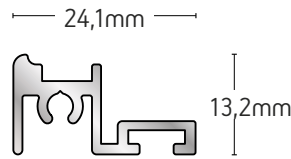

ΚΟΥΜΠΩΜΑ ΚΑΤΩ ΜΕΡΟΥΣ ΠΟΡΤΑΣ
LOWER EDGE FIXING FOR DOOR

ΒΑΡΟΣ / WEIGHT

1004 gr/m

ΜΗΚΟΣ / LENGTH

6m

101-150

ΑΡΜΟΚΑΛΥΠΤΡΟ
COVER GAP

ΒΑΡΟΣ / WEIGHT	ΜΗΚΟΣ / LENGTH
281 gr/m	6m