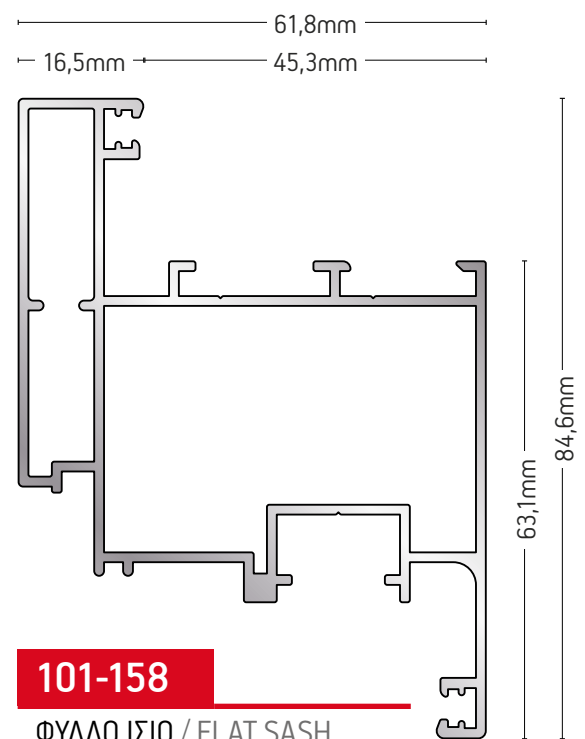

101-132

ΦΥΛΛΟ ΚΑΜΠΥΛΟ
CURVED SASH

ΒΑΡΟΣ / WEIGHT	ΜΗΚΟΣ / LENGTH
1326 gr/m	6m

101-151

ΦΥΛΛΟ ΚΑΜΠΥΛΟ
CURVED SASH

ΒΑΡΟΣ / WEIGHT	ΜΗΚΟΣ / LENGTH
1651 gr/m	6m

101-158

ΦΥΛΛΟ ΙΣΙΟ / FLAT SASH