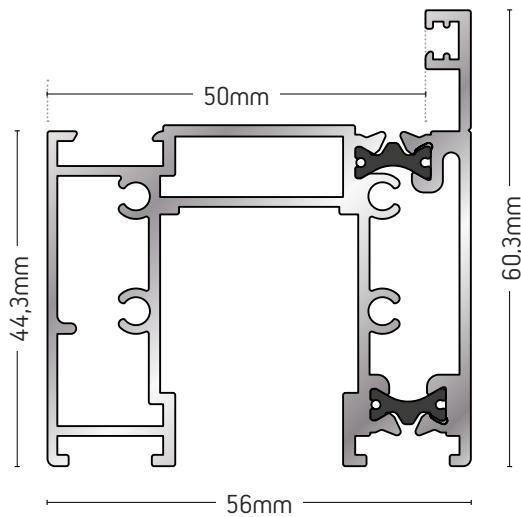

ΜΗΚΟΣ / LENGTH

6m

256-07

ΦΥΛΛΟ / SASH

ΒΑΡΟΣ / WEIGHT	ΜΗΚΟΣ / LENGTH
1647 gr/m	6m

256-28

ΦΥΛΛΟ / SASH

ΒΑΡΟΣ / WEIGHT	ΜΗΚΟΣ / LENGTH
1608 gr/m	6m