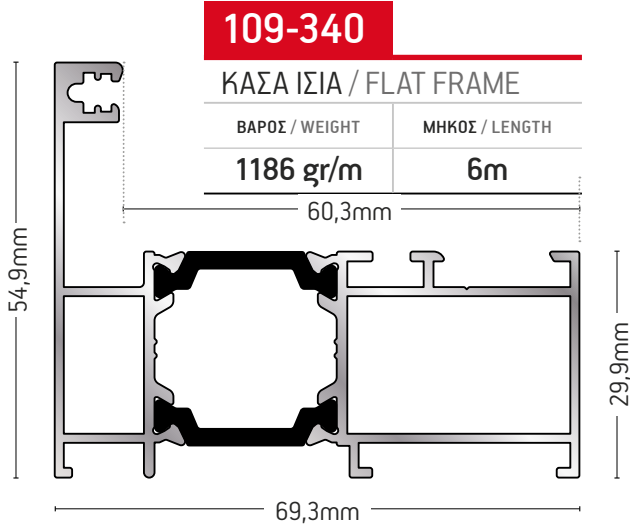

Dimensions: 72,5mm (height), 13,6mm (width)

109-061
ΓΩΝΙΑ ΓΩΝΙΑΣΤΡΑΣ
CORNER BRACKET

ΒΑΡΟΣ / WEIGHT	ΜΗΚΟΣ / LENGTH
2051 gr/m	6m

Dimensions: 73mm (width), 73mm (height), 25,8mm (height)

108-050

ΓΩΝΙΑ ΓΩΝΙΑΣΤΡΑΣ
CORNER BRACKET

ΒΑΡΟΣ / WEIGHT	ΜΗΚΟΣ / LENGTH
1852 gr/m	6m

109-330

ΚΑΣΑ ΕΝΙΑΙΑ ΓΙΑ ΙΣΙΑ ΠΡΟΦΙΛ
FRAME FOR WINDOW WITH SHUTTERS FOR FLAT PROFILES

ΒΑΡΟΣ / WEIGHT	ΜΗΚΟΣ / LENGTH
1748 gr/m	6m

109-235

ΚΑΣΑ ΕΝΙΑΙΑ ΓΙΑ ΚΑΜΠΥΛΑ ΠΡΟΦΙΛ
FRAME FOR WINDOW WITH SHUTTERS
FOR CURVED PROFILES

ΒΑΡΟΣ / WEIGHT	ΜΗΚΟΣ / LENGTH
2343 gr/m	6m

109-328

ΚΑΣΑ ΕΝΙΑΙΑ ΓΙΑ ΙΣΙΑ ΠΡΟΦΙΛ
FRAME FOR WINDOW WITH SHUTTERS
FOR FLAT PROFILES

ΒΑΡΟΣ / WEIGHT	ΜΗΚΟΣ / LENGTH
2447 gr/m	6m

109-44

ΚΑΣΑ ΚΑΜΠΥΛΗ
CURVED FRAME

ΒΑΡΟΣ / WEIGHT	ΜΗΚΟΣ / LENGTH
1243 gr/m	6m

109-337

ΚΑΣΑ ΙΣΙΑ
FLAT FRAME

ΒΑΡΟΣ / WEIGHT	ΜΗΚΟΣ / LENGTH
1578 gr/m	6,5m

109-340

ΚΑΣΑ ΙΣΙΑ / FLAT FRAME

ΒΑΡΟΣ / WEIGHT	ΜΗΚΟΣ / LENGTH
1186 gr/m	6m

109-09

ΦΥΛΛΟ ΚΑΜΠΥΛΟ ΜΕΓΑΛΟ
CURVED LARGE SASH