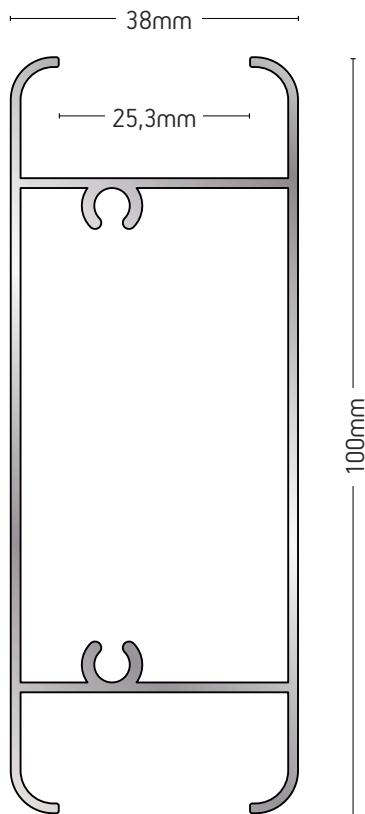

109-148

ΠΗΧΑΚΙ / GLAZING BEAD

ΒΑΡΟΣ / WEIGHT	ΜΗΚΟΣ / LENGTH
460 gr/m	6m

109-416 SUPER THERMO

ΜΠΙΝΙ ΙΣΙΟ
FLAT RABBET

ΒΑΡΟΣ / WEIGHT	ΜΗΚΟΣ / LENGTH
1788 gr/m	6m

109-402 SUPER THERMO

ΚΑΣΑ ΙΣΙΑ / FLAT FRAME

ΒΑΡΟΣ / WEIGHT	ΜΗΚΟΣ / LENGTH
1412 gr/m	6m

109-241

ΚΑΤΩΚΑΣΙ / THRESHOLD

ΒΑΡΟΣ / WEIGHT	ΜΗΚΟΣ / LENGTH
572 gr/m	6m

109-83

ΚΟΛΟΝΑ ΓΩΝΙΑ 135°
135° ANGLE COLUMN

ΒΑΡΟΣ / WEIGHT	ΜΗΚΟΣ / LENGTH
1120 gr/m	6m

109-313

ΚΑΤΩΚΑΣΙ / THRESHOLD

ΒΑΡΟΣ / WEIGHT	ΜΗΚΟΣ / LENGTH
772 gr/m	6m

109-344

ΚΑΤΩΚΑΣΙ / THRESHOLD

ΒΑΡΟΣ / WEIGHT	ΜΗΚΟΣ / LENGTH
577 gr/m	6m

109-81

ΚΟΛΟΝΑ ΚΟΥΡΜΠΑ 90°
CURVED COLUMN 90°

ΒΑΡΟΣ / WEIGHT	ΜΗΚΟΣ / LENGTH
1540 gr/m	6m

109-335

ΚΟΛΟΝΑ ΓΩΝΙΑ 90°
90° ANGLE COLUMN

ΒΑΡΟΣ / WEIGHT	ΜΗΚΟΣ / LENGTH
1568 gr/m	6m

101-152

ΧΩΡΙΣΜΑ ΠΑΝΤΖΟΥΡΙΟΥ
SHUTTER SEPARATING SASH

ΒΑΡΟΣ / WEIGHT	ΜΗΚΟΣ / LENGTH
1095 gr/m	6m

101-145

ΤΑΜΠΛΑΣ ΠΑΝΤΖΟΥΡΙΟΥ
SHUTTER KICK PLATE