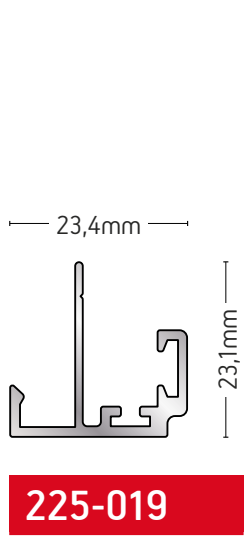

225-019

ΑΓΚΙΣΤΡΟ
ΧΩΝΕΥΤΟΥ
ΠΑΡΑΘΥΡΟΥ
RECESSED WIN-
DOW HOOK

ΒΑΡΟΣ / WEIGHT	ΜΗΚΟΣ / LENGTH
256 gr/m	6m