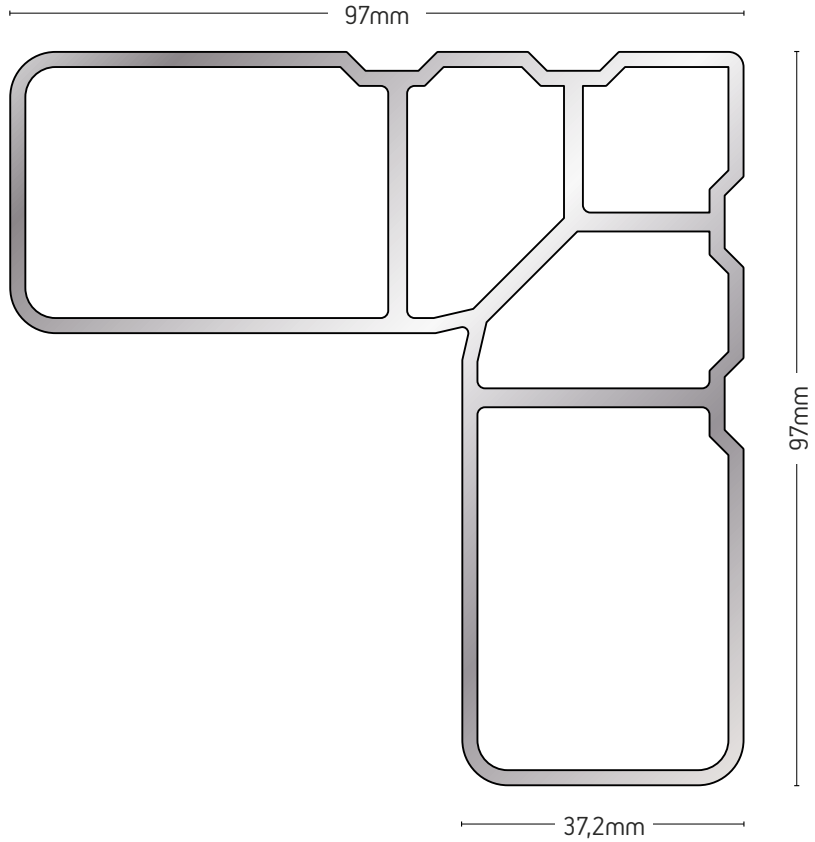

ΒΑΡΟΣ / WEIGHT	ΜΗΚΟΣ / LENGTH
3612 gr/m	6m

Dimensions: 67mm (width), 24,9mm (height), 67mm (height)

101-075
ΓΩΝΙΑ ΓΩΝΙΑΣΤΡΑΣ
CORNER BRACKET

ΒΑΡΟΣ / WEIGHT	ΜΗΚΟΣ / LENGTH
3541 gr/m	6m

Dimensions: 65mm (width), 65mm (height), 19,6mm (height), 72,5mm (width)

109-030
ΓΩΝΙΑ ΓΩΝΙΑΣΤΡΑΣ
CORNER BRACKET

ΒΑΡΟΣ / WEIGHT	ΜΗΚΟΣ / LENGTH
3397 gr/m	6m

Dimensions: 67mm (width), 25,8mm (height), 67mm (height)

109-031
ΓΩΝΙΑ ΓΩΝΙΑΣΤΡΑΣ
CORNER BRACKET

ΒΑΡΟΣ / WEIGHT	ΜΗΚΟΣ / LENGTH
3803 gr/m	6m

Dimensions: 72,5mm (height), 13,6mm (width)

109-061
ΓΩΝΙΑ ΓΩΝΙΑΣΤΡΑΣ
CORNER BRACKET

ΒΑΡΟΣ / WEIGHT	ΜΗΚΟΣ / LENGTH
2051 gr/m	6m

Dimensions: 73mm (width), 73mm (height), 25,8mm (height)

108-050

ΓΩΝΙΑ ΓΩΝΙΑΣΤΡΑΣ
CORNER BRACKET

ΒΑΡΟΣ / WEIGHT
2832 gr/m

ΜΗΚΟΣ / LENGTH
6m

109-054

ΓΩΝΙΑ ΓΩΝΙΑΣΤΡΑΣ
ΓΙΑ ΜΗΧΑΝΙΣΜΟ ROTO
CORNER BRACKET
FOR ROTO MECHANISM

ΒΑΡΟΣ / WEIGHT
4725 gr/m

ΜΗΚΟΣ / LENGTH
6m

109-047

ΓΩΝΙΑ ΓΩΝΙΑΣΤΡΑΣ ΓΙΑ ΜΗΧΑΝΙΣΜΟ GU
CORNER BRACKET FOR GU MECHANISM