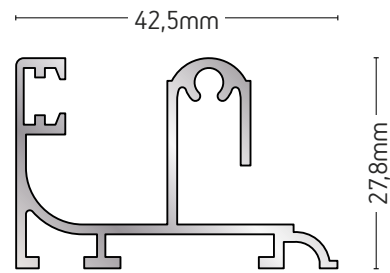

205-001

ΜΟΝΟΣ ΟΔΗΓΟΣ
SINGLE GUIDE

ΒΑΡΟΣ / WEIGHT	ΜΗΚΟΣ / LENGTH
541 gr/m	6m