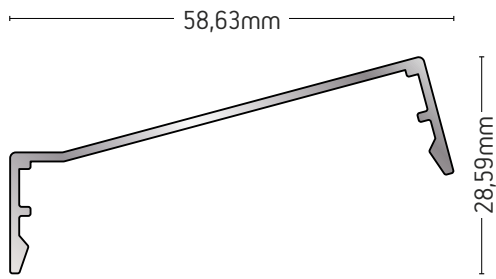

R50-311

ΚΑΠΑΚΙ ΓΩΝΙΑΣ 165°
165° ANGLE COVER CAP

ΒΑΡΟΣ / WEIGHT	ΜΗΚΟΣ / LENGTH
312 gr/m	6m