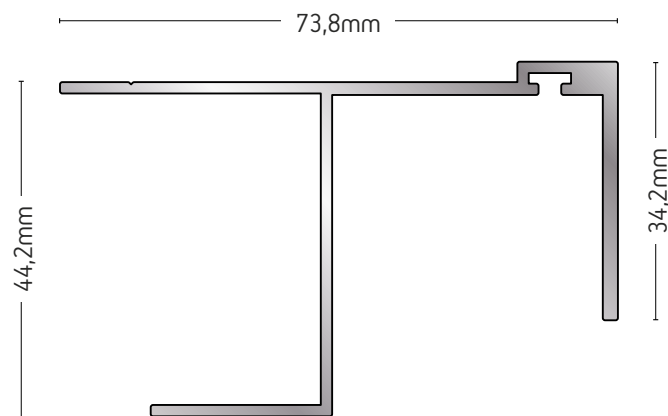

200-735

ΑΠΟΣΤΑΤΗΣ ΠΙΣΩ
BACK SPACER

ΒΑΡΟΣ / WEIGHT	ΜΗΚΟΣ / LENGTH
807 gr/m	6m