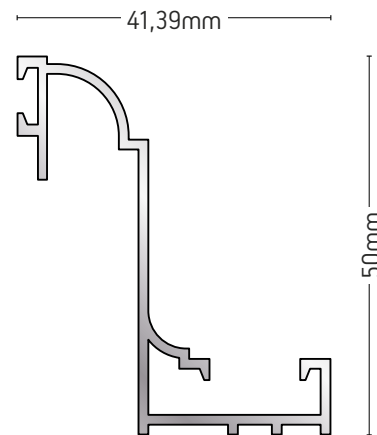

205-036

ΑΡΜΟΚΑΛΥΠΤΡΟ ΓΙΑ ΧΩΝΕΥΤΑ
GAP COVER FOR BUILT-IN WINDOW

ΒΑΡΟΣ / WEIGHT	ΜΗΚΟΣ / LENGTH
463 gr/m	6m