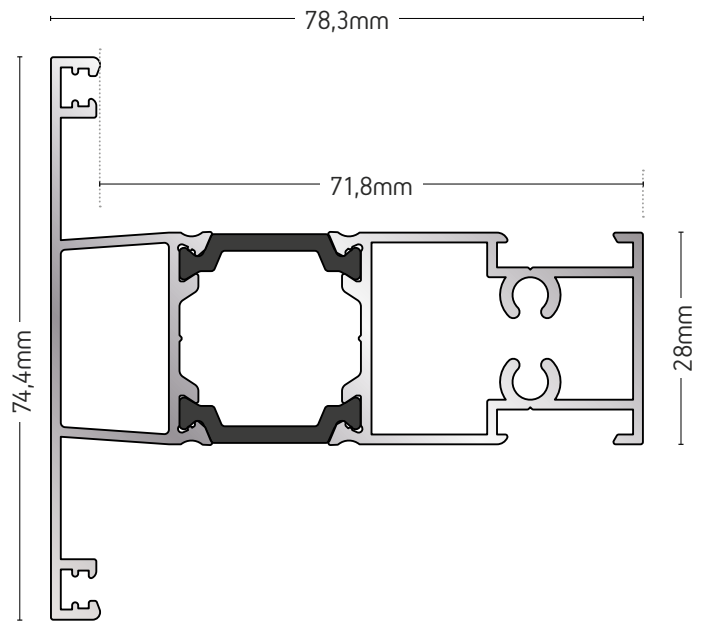

109-319	
"Τ" ΠΡΟΦΙΛ / "T" PROFILE	
ΒΑΡΟΣ / WEIGHT	ΜΗΚΟΣ / LENGTH
1475 gr/m	6m