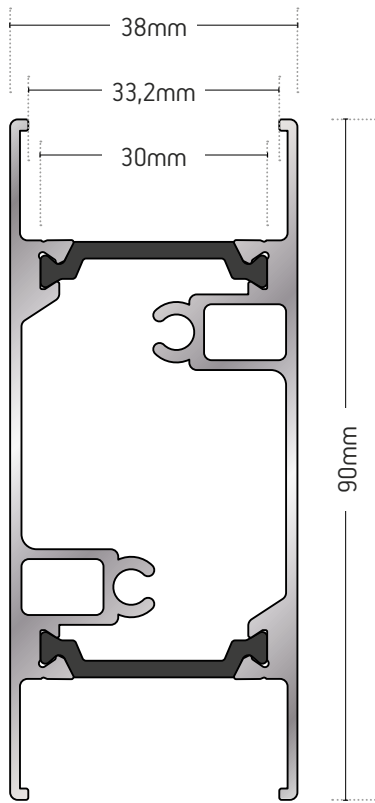

225-68

ΧΩΡΙΣΜΑ
PARTITION PROFILE

ΒΑΡΟΣ / WEIGHT

1634 gr/m

ΜΗΚΟΣ / LENGTH

6m