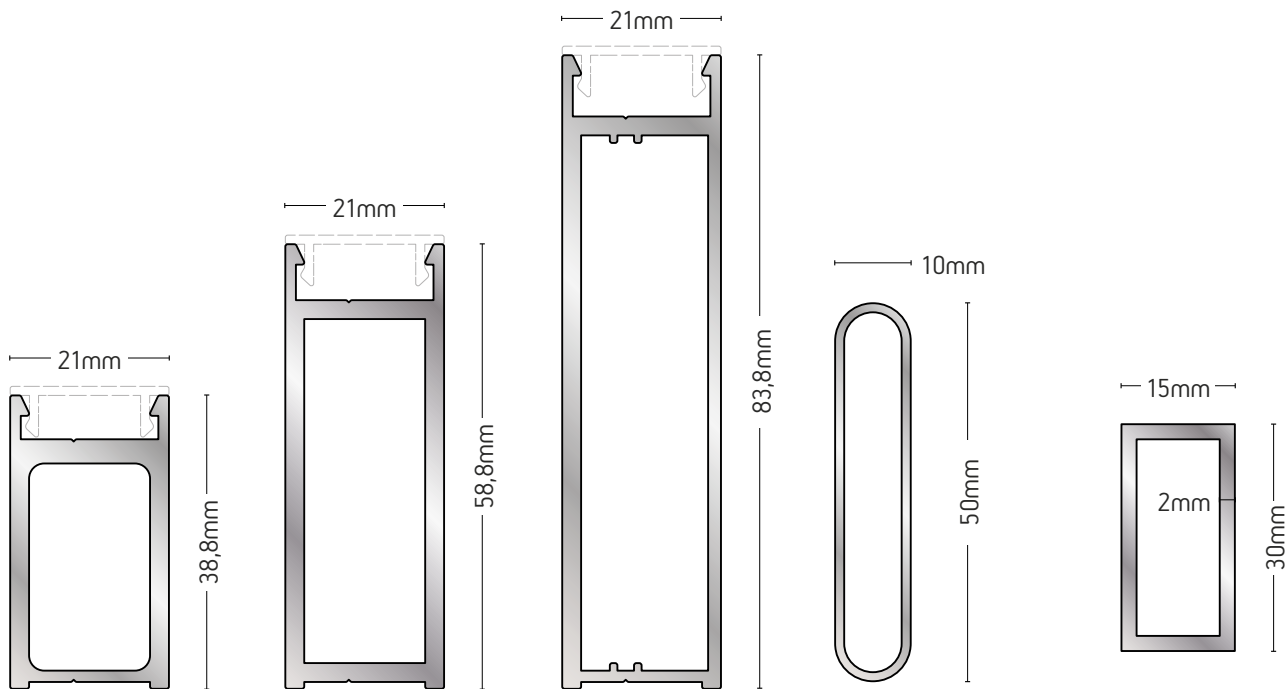

235-047

ΕΝΙΣΧΥΣΗ
ΛΑΒΗΣ
HANDLE
REINFORCE-
MENT

ΒΑΡΟΣ / WEIGHT

710 gr/m

ΜΗΚΟΣ / LENGTH

6m

235-055

ΕΝΙΣΧΥΣΗ
ΛΑΒΗΣ
HANDLE
REINFORCE-
MENT

ΒΑΡΟΣ / WEIGHT

973 gr/m

ΜΗΚΟΣ / LENGTH

6m

235-059

ΕΝΙΣΧΥΣΗ
ΛΑΒΗΣ
HANDLE
REINFORCE-
MENT

ΒΑΡΟΣ / WEIGHT

1121 gr/m

ΜΗΚΟΣ / LENGTH

6m

EX-51

ΦΥΛΛΑΡΑΚΙ
ΠΑΝΤΖΟΥΡΙΟΥ
"ΟΒΑΛΙΝΑ"
OVAL-SHAPED
FIXED LOUVER

ΒΑΡΟΣ / WEIGHT

349 gr/m

ΜΗΚΟΣ / LENGTH

6m

4077

ΠΡΟΣΘΗΚΗ
ΓΙΑ ΣΤΑΘΕΡΟ
ΦΥΛΛΟ
ADDITIONAL
PROFILE FOR
FIXED SASH

ΒΑΡΟΣ / WEIGHT

443 gr/m

ΜΗΚΟΣ / LENGTH

6m