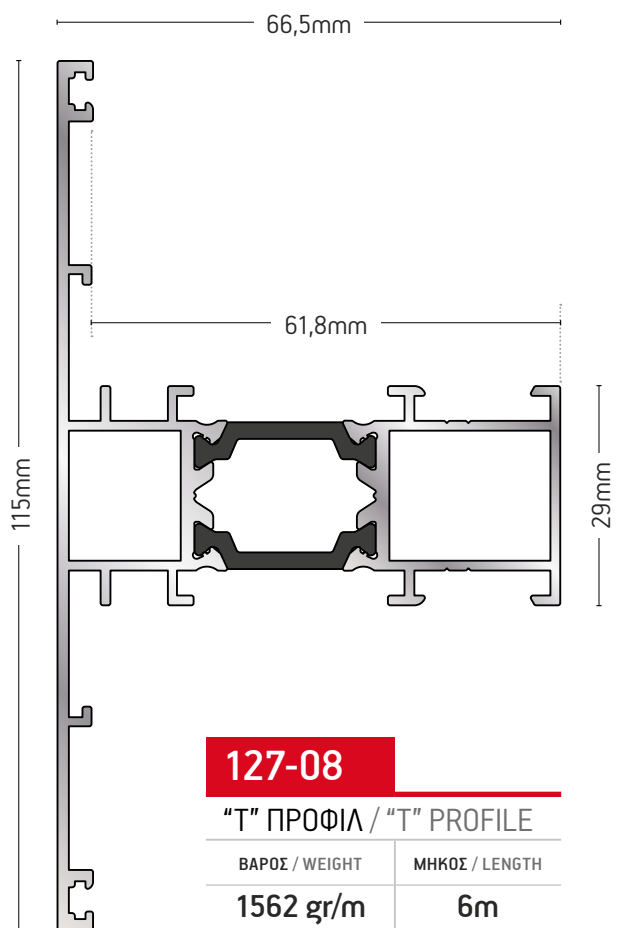

ΒΑΡΟΣ / WEIGHT	ΜΗΚΟΣ / LENGTH
1184 gr/m	6m