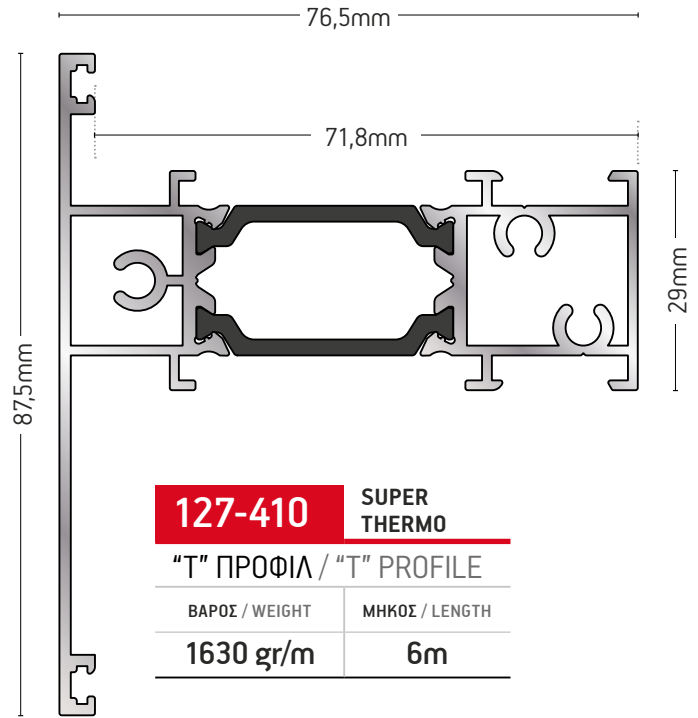

564 gr/m

ΜΗΚΟΣ / LENGTH

6m

127-408 SUPER THERMO
 "T" ΠΡΟΦΙΛ / "T" PROFILE

ΒΑΡΟΣ / WEIGHT	ΜΗΚΟΣ / LENGTH
1750 gr/m	6m

127-410 SUPER THERMO
 "T" ΠΡΟΦΙΛ / "T" PROFILE

ΒΑΡΟΣ / WEIGHT	ΜΗΚΟΣ / LENGTH
1630 gr/m	6m