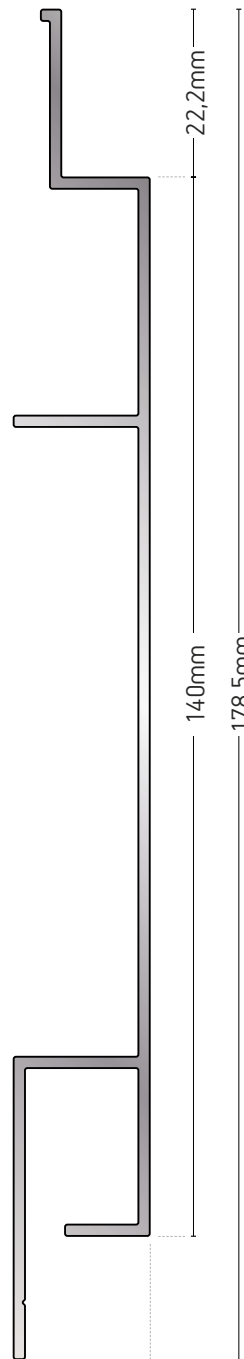

22,2mm

140mm

178,5mm

18mm