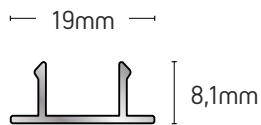

ΒΑΡΟΣ / WEIGHT	ΜΗΚΟΣ / LENGTH
2719 gr/m	6m

200-739

ΠΕΡΣΙΔΑ / LOUVER

ΒΑΡΟΣ / WEIGHT	ΜΗΚΟΣ / LENGTH
2715 gr/m	6m

200-736

ΠΕΡΣΙΔΑ / LOUVER

ΒΑΡΟΣ / WEIGHT	ΜΗΚΟΣ / LENGTH
2613 gr/m	6m

200-740