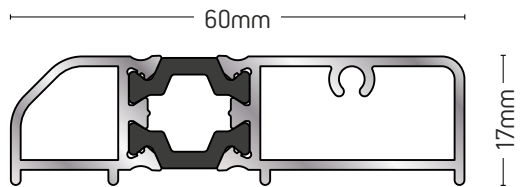

109-313

ΚΑΤΩΚΑΣΙ / THRESHOLD

ΒΑΡΟΣ / WEIGHT	ΜΗΚΟΣ / LENGTH
772 gr/m	6m