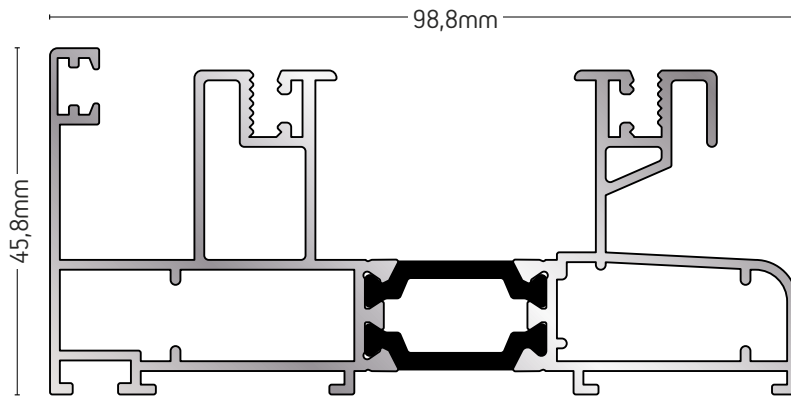

225-63

ΜΟΝΟΣ ΟΔΗΓΟΣ
SINGLE GUIDE

ΒΑΡΟΣ / WEIGHT	ΜΗΚΟΣ / LENGTH
861 gr/m	6m

225-02

ΔΙΠΛΟΣ ΟΔΗΓΟΣ
DOUBLE FRAME

ΒΑΡΟΣ / WEIGHT	ΜΗΚΟΣ / LENGTH
1874 gr/m	6m

225-21

ΔΙΠΛΟΣ ΟΔΗΓΟΣ
(ΤΖΑΜΙ ΠΑΝΤΖΟΥΡΙ Ή ΣΗΤΑ)
DOUBLE FRAME (GLAZING & SHUTTER
PROFILE OR MOSQUITO NET PROFILE)