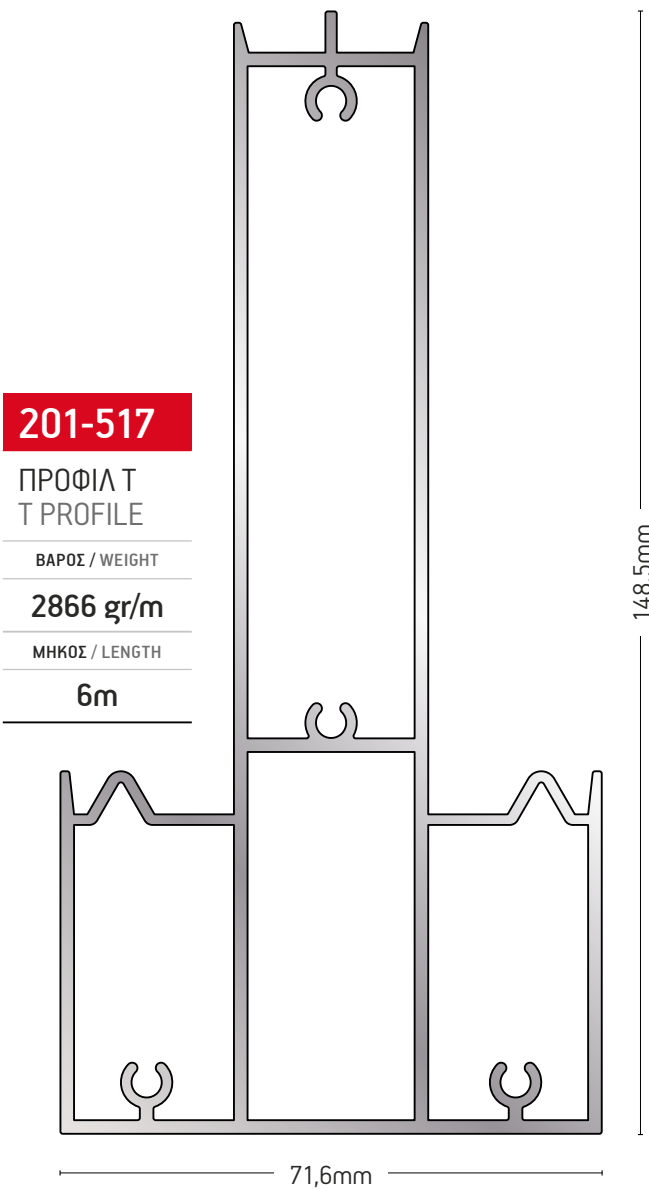

201-517

ΠΡΟΦΙΛ Τ
T PROFILE

ΒΑΡΟΣ / WEIGHT

2866 gr/m

ΜΗΚΟΣ / LENGTH

6m