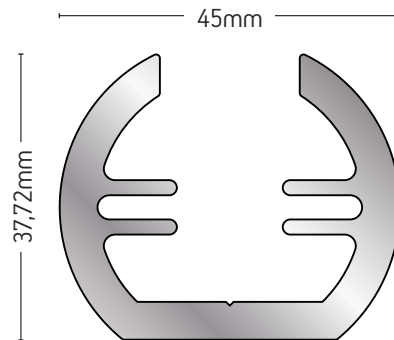

130-50-414

ΠΡΟΦΙΛ ΣΥΝΔΕΣΗΣ ΔΟΚΟΥ
BEAM CONNECTION PROFILE

ΒΑΡΟΣ / WEIGHT	ΜΗΚΟΣ / LENGTH
1635 gr/m	6m