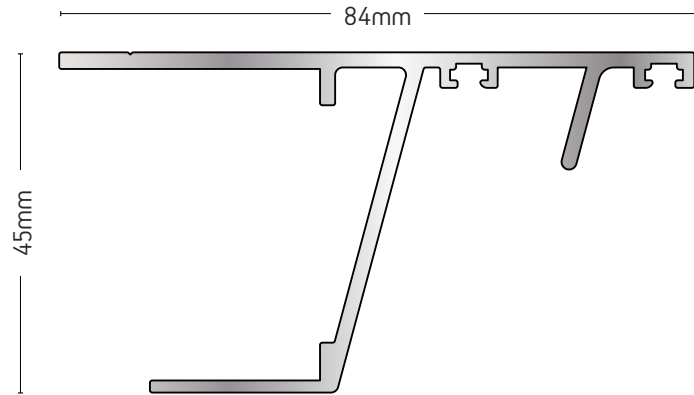

200-737

ΑΠΟΣΤΑΤΗΣ ΠΙΣΩ
BACK SPACER

ΒΑΡΟΣ / WEIGHT	ΜΗΚΟΣ / LENGTH
974 gr/m	6m