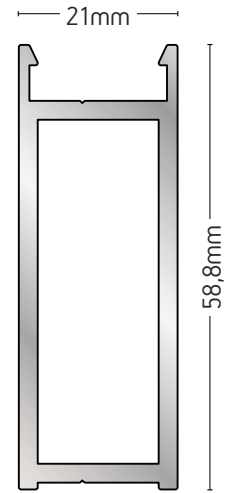

235-055

ΕΝΙΣΧΥΣΗ
ΛΑΒΗΣ
HANDLE
REINFORCEMENT

ΒΑΡΟΣ / WEIGHT
973 gr/m

256-047

ΠΡΟΣΘΗΚΗ ΧΑΜΗΛΟΥ ΚΑΤΩ ΟΔΗΓΟΥ
ADDITIONAL PROFILE FOR DOUBLE ROW
BOTTOM FRAME

ΒΑΡΟΣ / WEIGHT	ΜΗΚΟΣ / LENGTH
1087 gr/m	6m