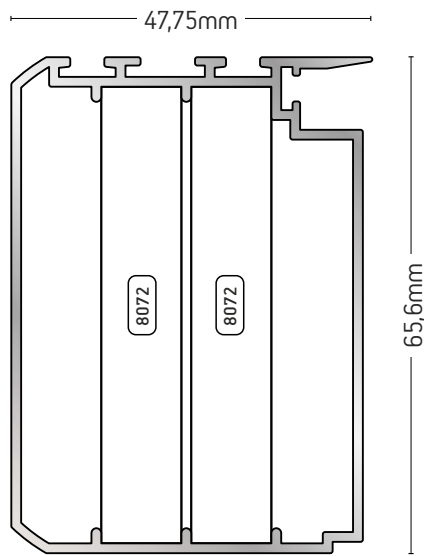

ΒΑΡΟΣ / WEIGHT	ΜΗΚΟΣ / LENGTH
167 gr/m	6m

235-006

ΑΓΚΙΣΤΡΟ / HOOK

ΒΑΡΟΣ / WEIGHT	ΜΗΚΟΣ / LENGTH
626 gr/m	6m

235-025

ΑΓΚΙΣΤΡΟ ΣΤΑΘΕΡΟΥ
HOOK

ΒΑΡΟΣ / WEIGHT	ΜΗΚΟΣ / LENGTH
891 gr/m	6m

235-051