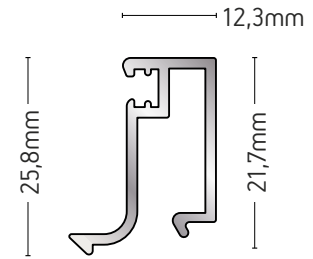

ΤΑΜΠΛΑΣ
ΚΙΚΚ
ΠΛΑΤΕ

ΒΑΡΟΣ / WEIGHT
2675 gr/m

ΜΗΚΟΣ / LENGTH
6m

125-26

"T" ΠΡΟΦΙΛ / "T" PROFILE

ΒΑΡΟΣ / WEIGHT	ΜΗΚΟΣ / LENGTH
1441 gr/m	6m

125-10

ΜΠΙΝΙ ΙΣΙΟ
FLAT
RABBET

ΒΑΡΟΣ / WEIGHT
1229 gr/m

ΜΗΚΟΣ / LENGTH
6m

101-078A

ΠΗΧΑΚΙ / GLAZING BEAD

ΒΑΡΟΣ / WEIGHT	ΜΗΚΟΣ / LENGTH
391 gr/m	6m

101-079A

ΠΗΧΑΚΙ / GLAZING BEAD

ΒΑΡΟΣ / WEIGHT	ΜΗΚΟΣ / LENGTH
301 gr/m	6m

101-080

ΠΗΧΑΚΙ / GLAZING BEAD

ΒΑΡΟΣ / WEIGHT	ΜΗΚΟΣ / LENGTH
283 gr/m	6m

101-082A

ΠΗΧΑΚΙ / GLAZING BEAD

ΒΑΡΟΣ / WEIGHT	ΜΗΚΟΣ / LENGTH
367 gr/m	6m

101-083A

ΠΗΧΑΚΙ / GLAZING BEAD