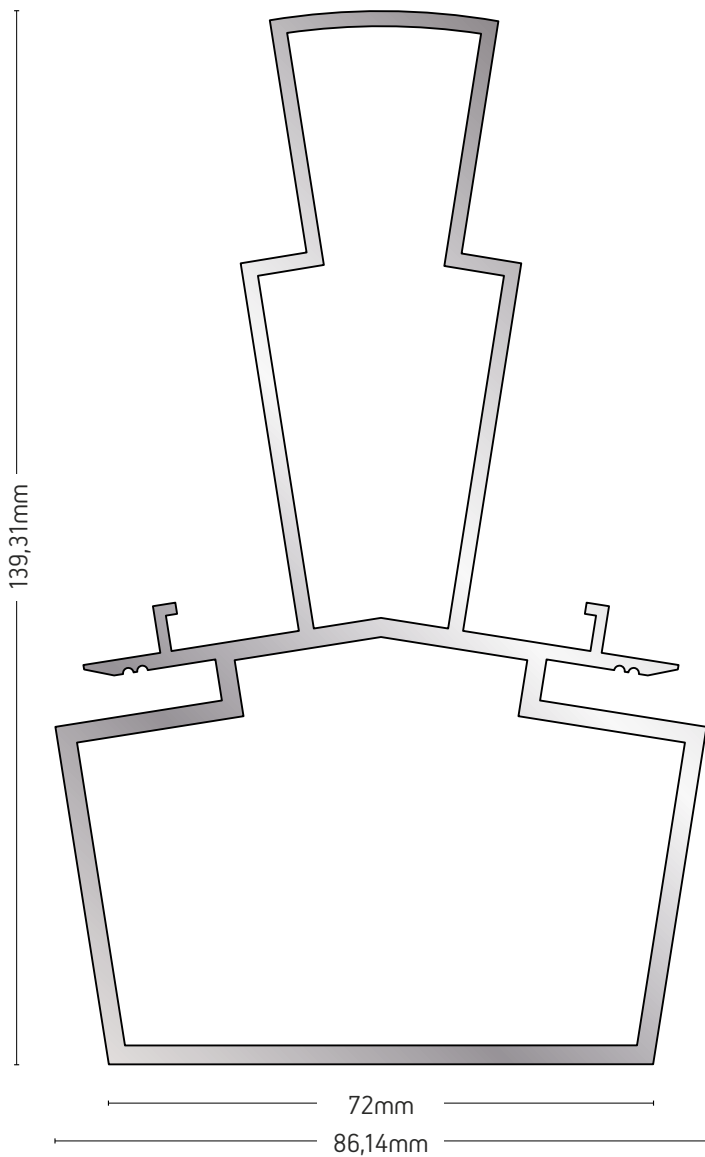

102-035

ΚΟΛΟΝΑ 162⁰
COLUMN 162⁰

ΒΑΡΟΣ / WEIGHT

3064 gr/m

ΜΗΚΟΣ / LENGTH

6m