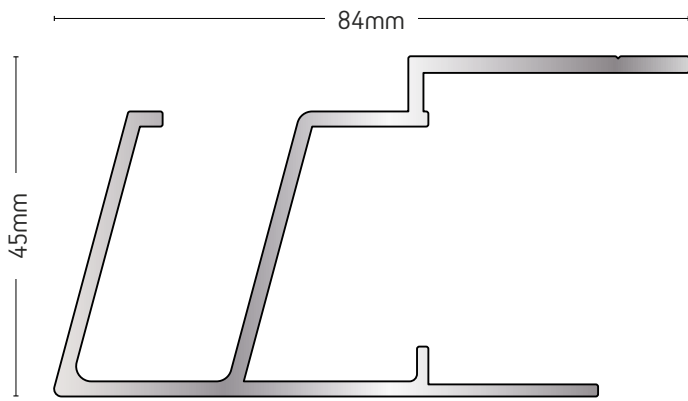

200-738

ΑΠΟΣΤΑΤΗΣ ΕΜΠΡΟΣ
FRONT SPACER

ΒΑΡΟΣ / WEIGHT	ΜΗΚΟΣ / LENGTH
1130 gr/m	6m