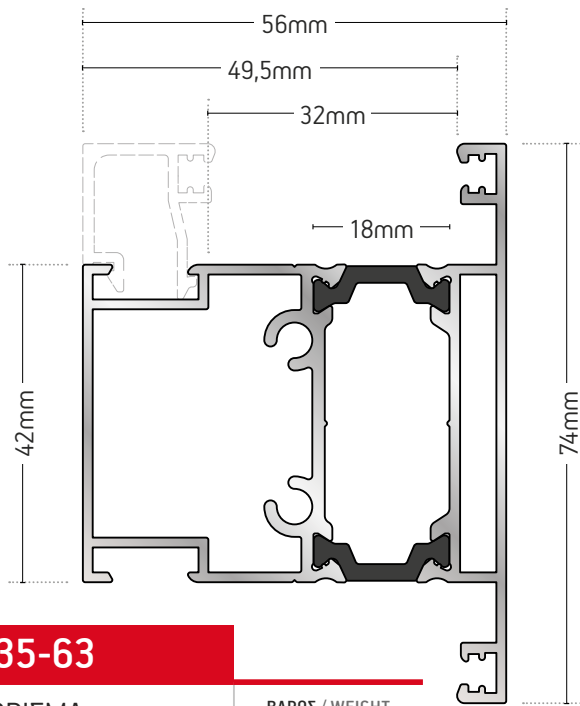

256-36

ΦΥΛΛΟ / SASH

ΒΑΡΟΣ / WEIGHT	ΜΗΚΟΣ / LENGTH
1599 gr/m	6m

256-44

ΦΥΛΛΟ / SASH

ΒΑΡΟΣ / WEIGHT	ΜΗΚΟΣ / LENGTH
1562 gr/m	6m

235-63

ΧΩΡΙΣΜΑ
PARTITION PROFILE