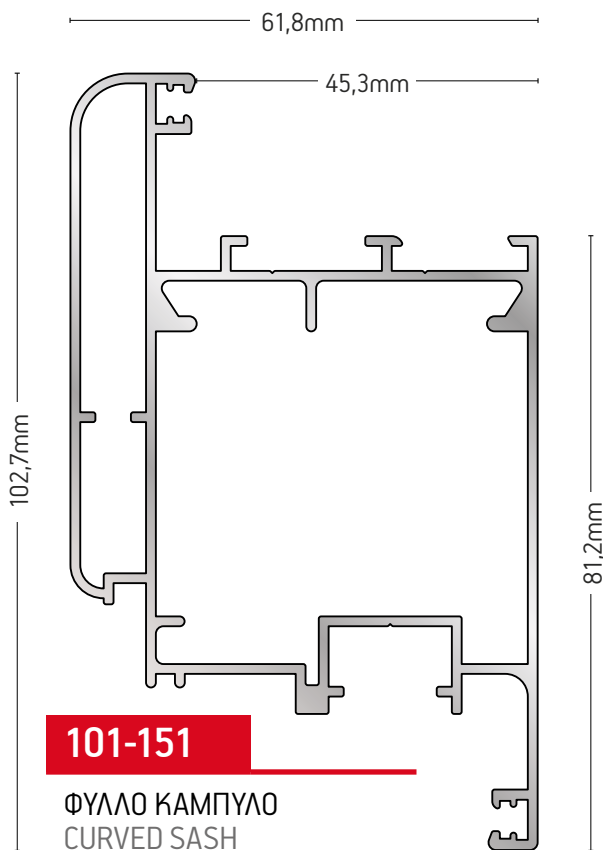

101-151

ΦΥΛΛΟ ΚΑΜΠΥΛΟ
CURVED SASH

ΒΑΡΟΣ / WEIGHT	ΜΗΚΟΣ / LENGTH
1651 gr/m	6m