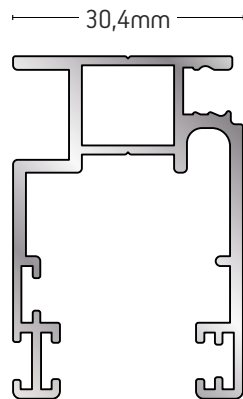

256-011

ΦΥΛΛΟ ΣΗΤΑΣ
SASH PROFILE
FOR MOSQUITO
NET

ΒΑΡΟΣ / WEIGHT

726 gr/m

ΜΗΚΟΣ / LENGTH

6m