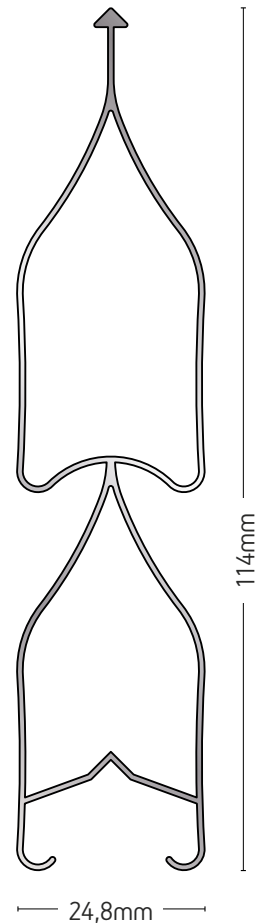

305-021A

ΦΥΛΛΑΡΑΚΙ
ΠΑΝΤΖΟΥΡΙΟΥ
FIXED LOUVER

ΒΑΡΟΣ / WEIGHT

606 gr/m

ΜΗΚΟΣ / LENGTH

6m