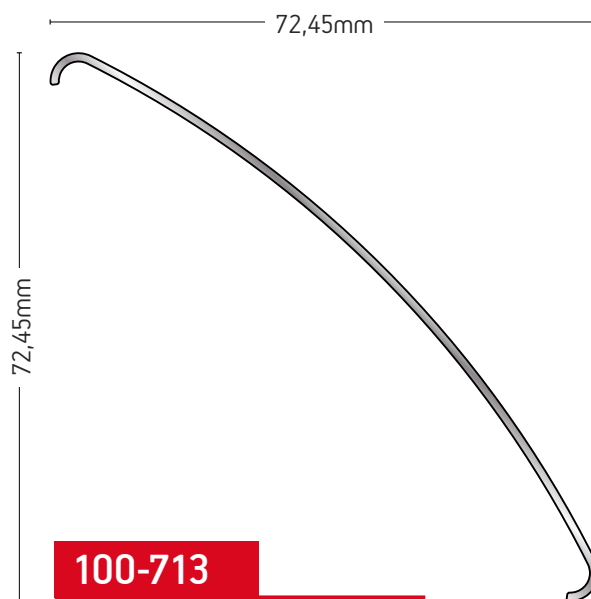

100-713

ΠΕΡΣΙΔΑ
FIN PROFILE

ΒΑΡΟΣ / WEIGHT	ΜΗΚΟΣ / LENGTH
325 gr/m	6m