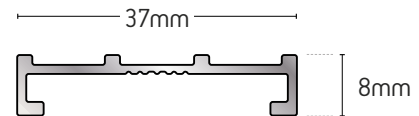

5,8m

32565

ΒΑΡΟΣ / WEIGHT

1272 gr/m

ΜΗΚΟΣ / LENGTH

5,8m

32557
ΒΑΡΟΣ / WEIGHT
248 gr/m
ΜΗΚΟΣ / LENGTH
5,8m

32613
ΒΑΡΟΣ / WEIGHT
357 gr/m
ΜΗΚΟΣ / LENGTH
5,8m