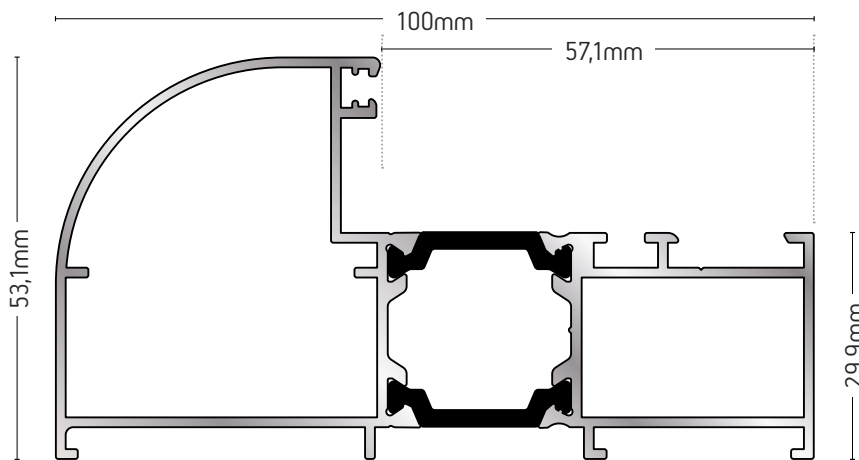

109-43

ΚΑΣΑ ΚΑΜΠΥΛΗ
CURVED FRAME

ΒΑΡΟΣ / WEIGHT	ΜΗΚΟΣ / LENGTH
1504 gr/m	6m