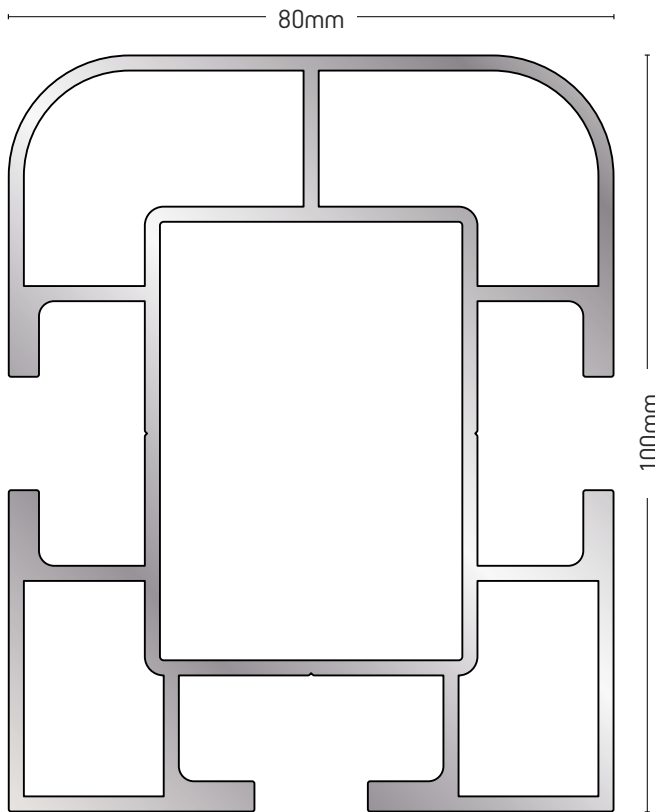

100-705

ΠΡΟΦΙΛ ΚΟΛΟΝΑΣ
COLUMN PROFILE

ΒΑΡΟΣ / WEIGHT	ΜΗΚΟΣ / LENGTH
3629 gr/m	6m