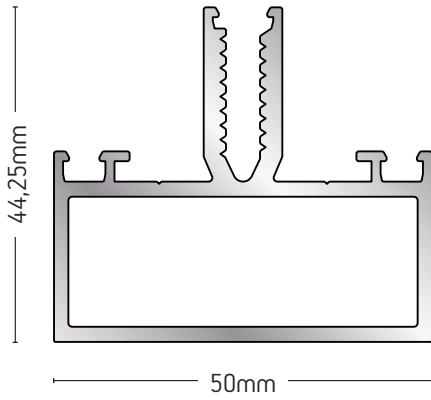

R50-200

ΤΡΑΒΕΡΣΑ 3^{ΟΥ} ΕΠΙΠΕΔΟΥ
3RD LEVEL TRANSOM

ΒΑΡΟΣ / WEIGHT	ΜΗΚΟΣ / LENGTH
1119 gr/m	6m