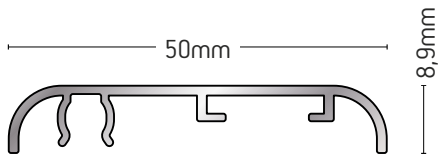

ΚΟΥΜΠΩΜΑ ΚΑΤΩ ΜΕΡΟΥΣ ΠΟΡΤΑΣ
LOWER EDGE FIXING FOR DOOR

ΒΑΡΟΣ / WEIGHT

1004 gr/m

ΜΗΚΟΣ / LENGTH

6m

101-150

ΑΡΜΟΚΑΛΥΠΤΡΟ
COVER GAP

ΒΑΡΟΣ / WEIGHT	ΜΗΚΟΣ / LENGTH
281 gr/m	6m