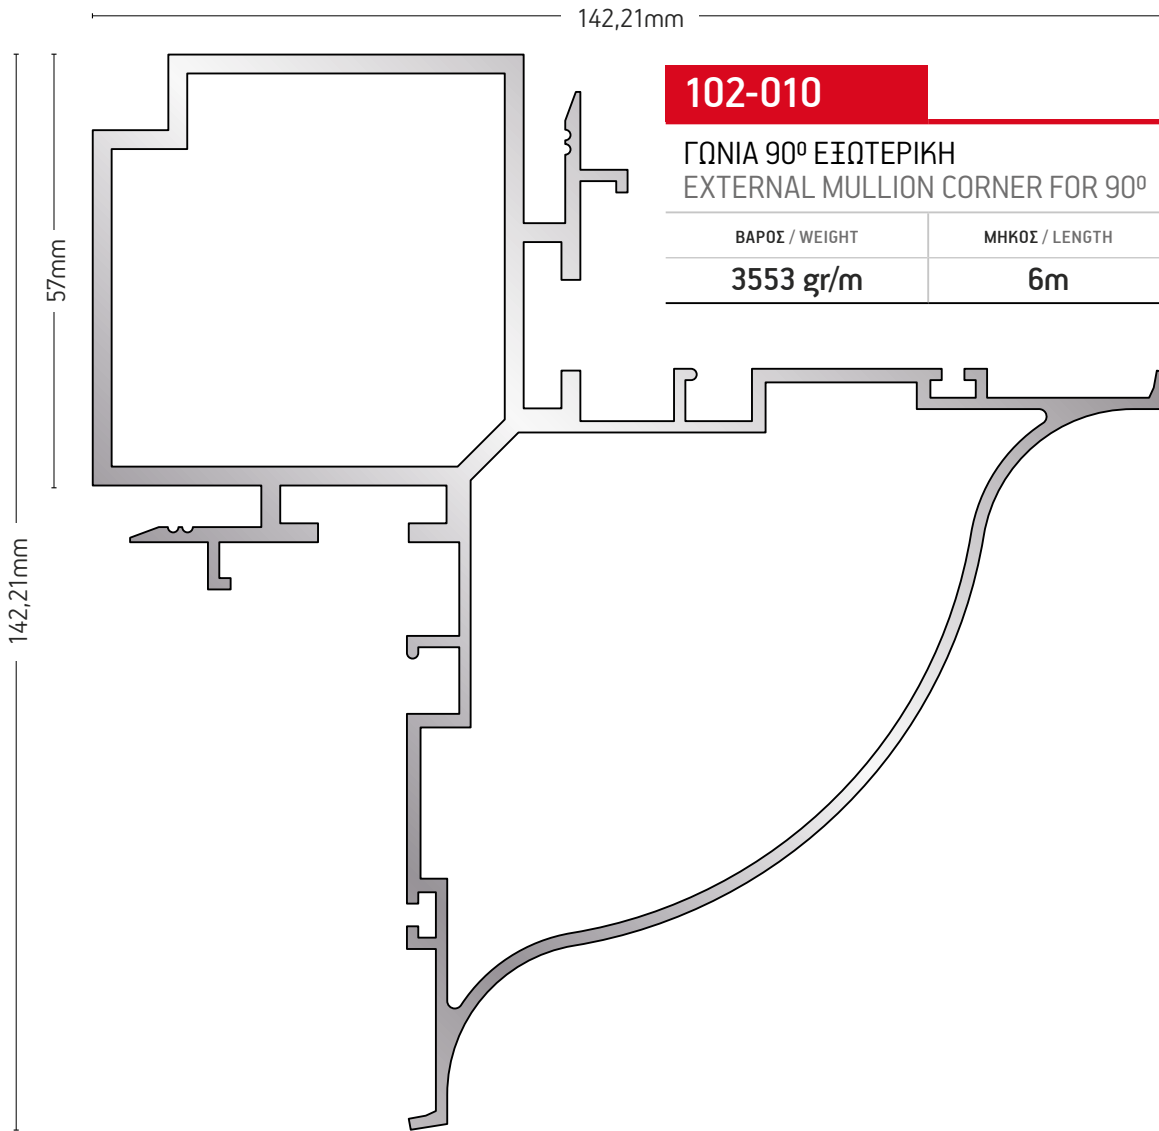

102-009

ΚΟΥΜΠΩΜΑ ΠΡΟΒΟΛΗΣ
COVER FOR OPENING
WINDOW

ΒΑΡΟΣ / WEIGHT	ΜΗΚΟΣ / LENGTH
219 gr/m	6m

102-021

ΑΠΟΣΤΑΣΤΗΣ ΓΙΑ ΔΙΑΚΟΠΗ
ΟΡΟΦΟΥ
FLOOR SPACER

ΒΑΡΟΣ / WEIGHT
731 gr/m
ΜΗΚΟΣ / LENGTH
6m

102-010

ΓΩΝΙΑ 90° ΕΞΩΤΕΡΙΚΗ
EXTERNAL MULLION CORNER FOR 90°