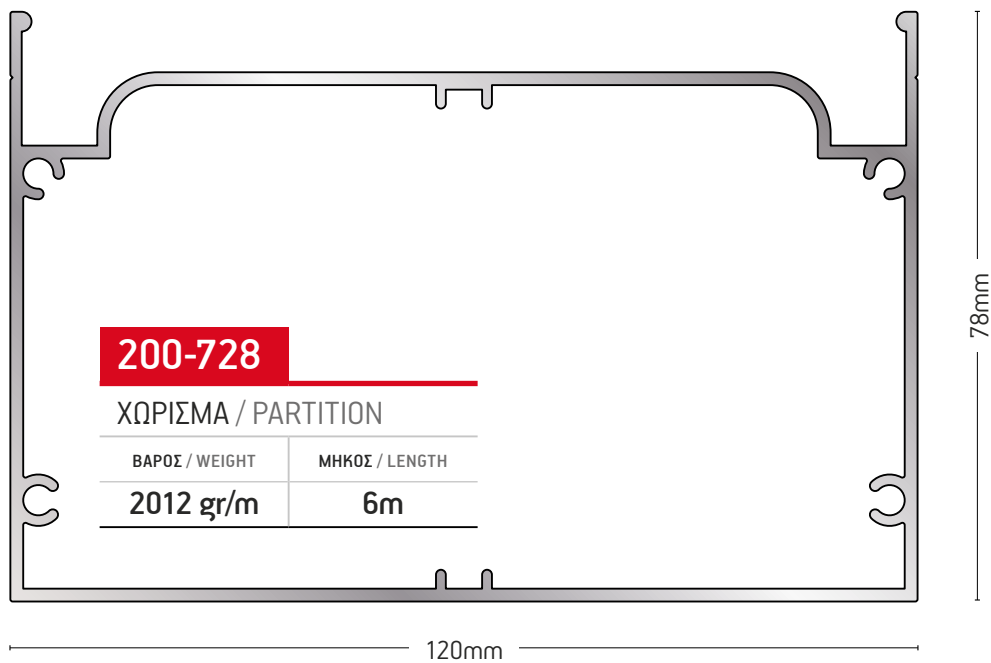

ΒΑΡΟΣ / WEIGHT	ΜΗΚΟΣ / LENGTH
2719 gr/m	6m

200-739

ΠΕΡΣΙΔΑ / LOUVER

ΒΑΡΟΣ / WEIGHT	ΜΗΚΟΣ / LENGTH
2715 gr/m	6m

200-736

ΠΕΡΣΙΔΑ / LOUVER

ΒΑΡΟΣ / WEIGHT	ΜΗΚΟΣ / LENGTH
2613 gr/m	6m

200-740