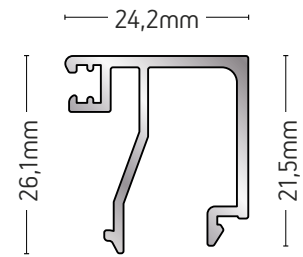

101-083A

ΠΗΧΑΚΙ / GLAZING BEAD

ΒΑΡΟΣ / WEIGHT

337 gr/m

ΜΗΚΟΣ / LENGTH

6m