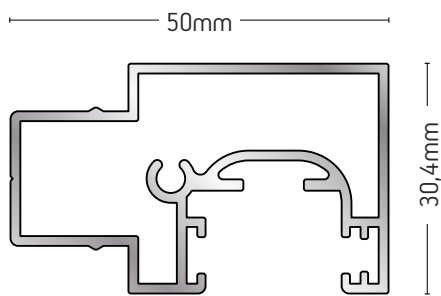

ΒΑΡΟΣ / WEIGHT
1481 gr/m

235-29

ΜΠΙΝΙ ΙΣΙΟ
FLAT RABBET PROFILE

ΒΑΡΟΣ / WEIGHT	ΜΗΚΟΣ / LENGTH
878 gr/m	6m

256-048

ΜΠΙΝΙ ΓΙΑ ΤΡΙΦΥΛΛΟ
THREE-SASH RABBET

ΒΑΡΟΣ / WEIGHT	ΜΗΚΟΣ / LENGTH
1680 gr/m	6m

256-036