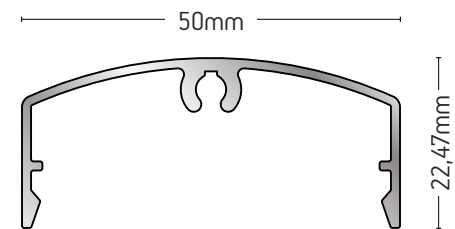

ΒΑΡΟΣ / WEIGHT	ΜΗΚΟΣ / LENGTH
1053 gr/m	6m

R50-310

ΚΑΠΑΚΙ / COVER CAP

ΒΑΡΟΣ / WEIGHT	ΜΗΚΟΣ / LENGTH
369 gr/m	6m

R50-317

ΚΑΠΑΚΙ / COVER CAP

ΒΑΡΟΣ / WEIGHT	ΜΗΚΟΣ / LENGTH
606 gr/m	6m

R50-311