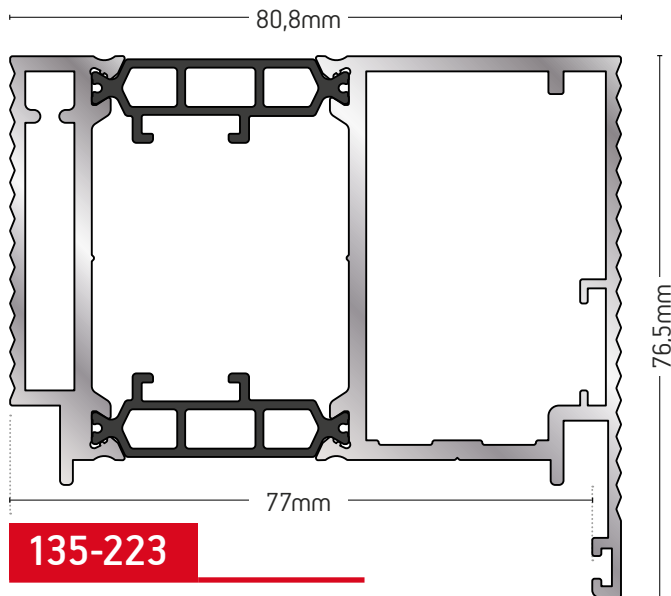

135-223

ΦΥΛΛΟ ΠΟΡΤΑΣ
DOOR SASH

ΒΑΡΟΣ / WEIGHT	ΜΗΚΟΣ / LENGTH
2222 gr/m	6m