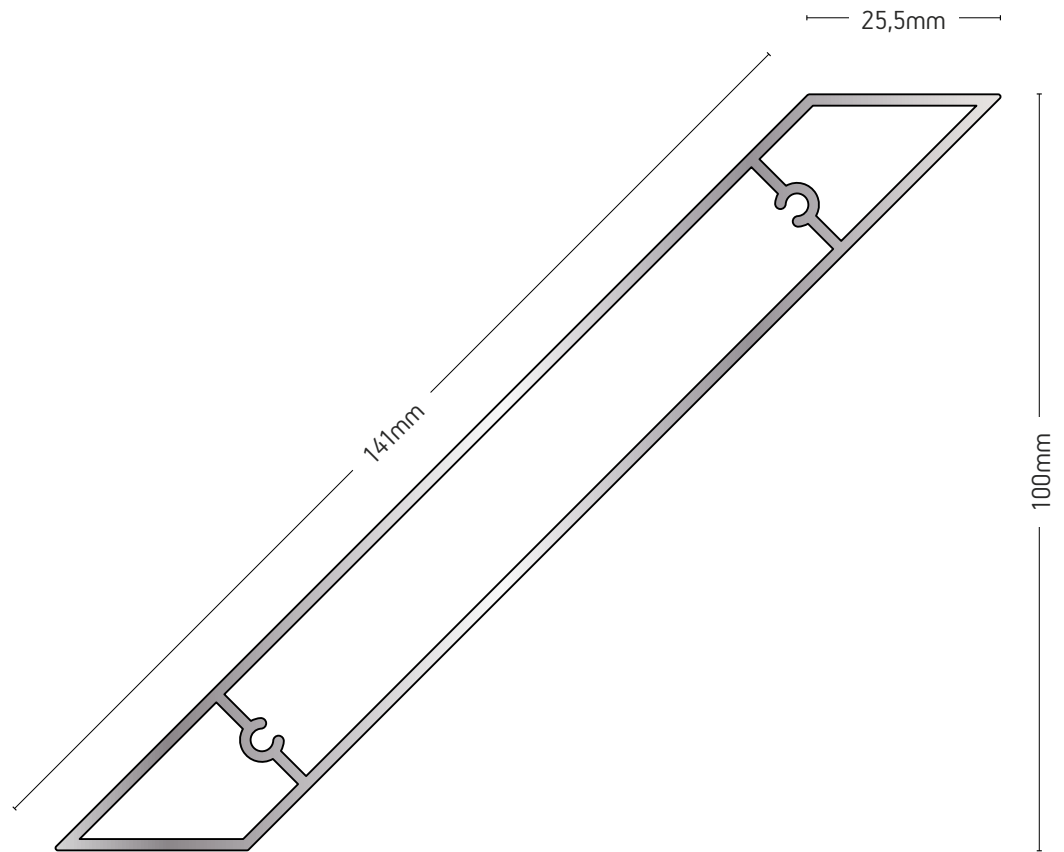

201-505

ΠΡΟΦΙΛ ΔΙΑΧΩΡΙΣΤΙΚΟΥ
PARTITION PROFILE

ΒΑΡΟΣ / WEIGHT

1443 gr/m

ΜΗΚΟΣ / LENGTH

6m

201-512
ΠΕΡΣΙΔΑ
LOUVER
ΒΑΡΟΣ / WEIGHT
1482 gr/m
ΜΗΚΟΣ / LENGTH
6m

201-509
ΠΕΡΣΙΔΑ
LOUVER
ΒΑΡΟΣ / WEIGHT
1536 gr/m
ΜΗΚΟΣ / LENGTH
6m