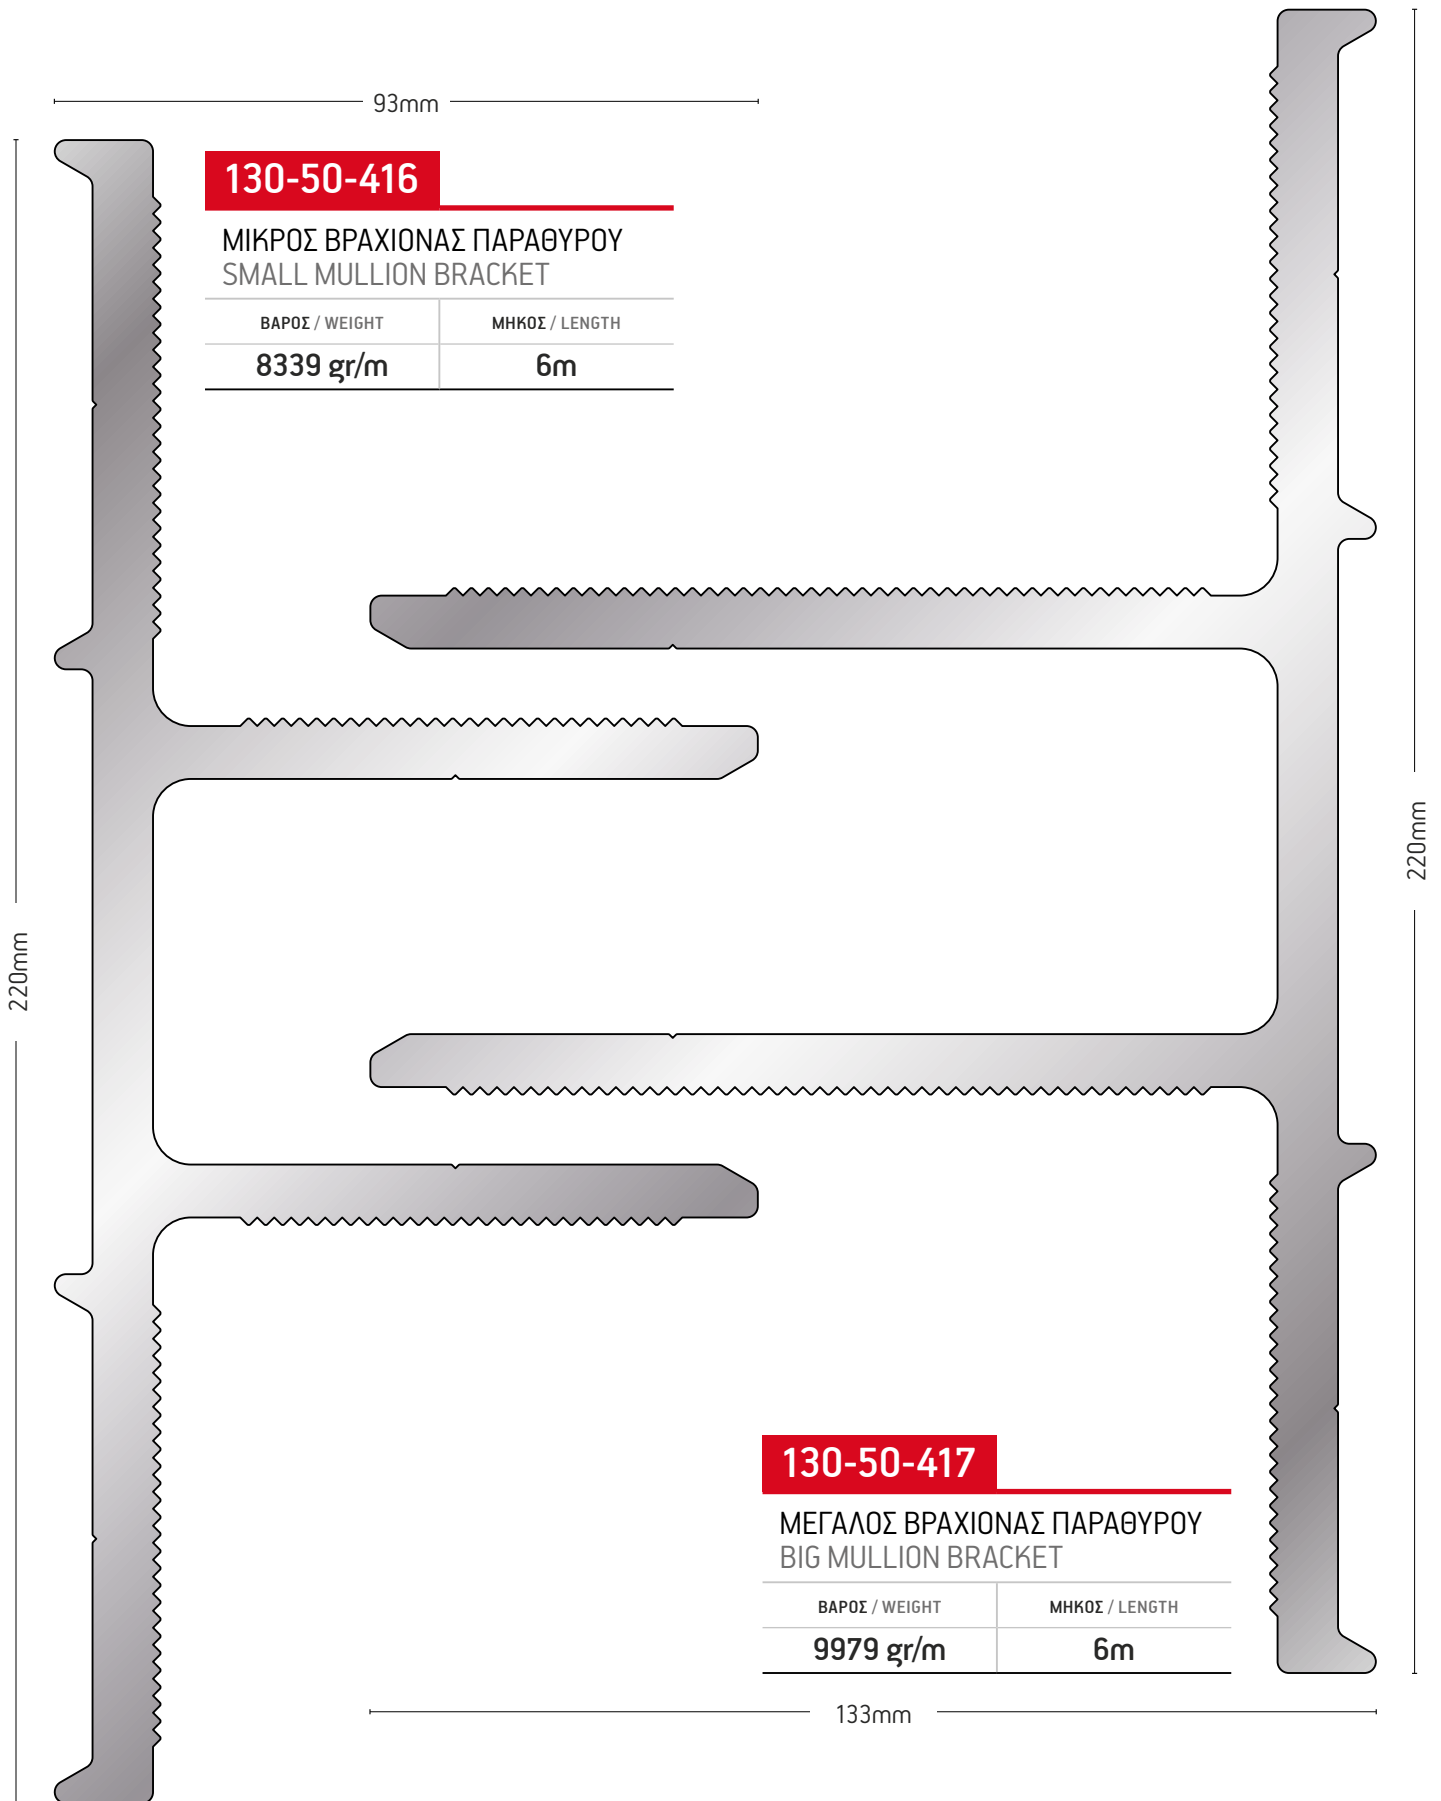

130-50-416

ΜΙΚΡΟΣ ΒΡΑΧΙΟΝΑΣ ΠΑΡΑΘΥΡΟΥ
SMALL MULLION BRACKET

ΒΑΡΟΣ / WEIGHT	ΜΗΚΟΣ / LENGTH
8339 gr/m	6m

130-50-417

ΜΕΓΑΛΟΣ ΒΡΑΧΙΟΝΑΣ ΠΑΡΑΘΥΡΟΥ
BIG MULLION BRACKET

ΒΑΡΟΣ / WEIGHT	ΜΗΚΟΣ / LENGTH
9979 gr/m	6m