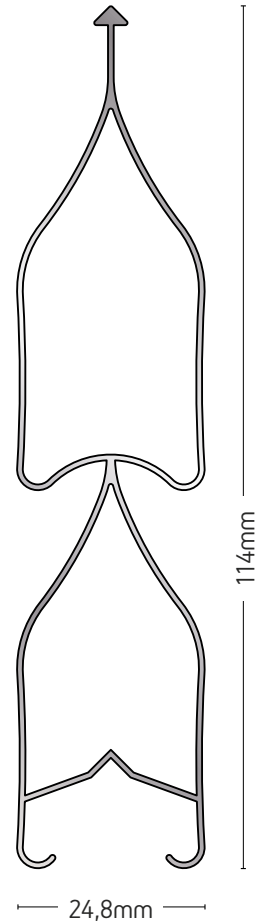

305-021A

ΦΥΛΛΑΡΑΚΙ
ΠΑΝΤΖΟΥΡΙΟΥ
FIXED LOUVER

ΒΑΡΟΣ / WEIGHT

606 gr/m

ΜΗΚΟΣ / LENGTH

6m