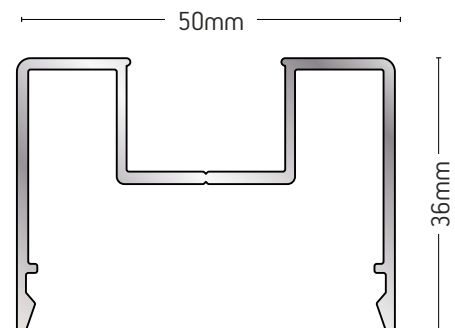

R50-317

ΚΑΠΑΚΙ / COVER CAP

ΒΑΡΟΣ / WEIGHT	ΜΗΚΟΣ / LENGTH
606 gr/m	6m