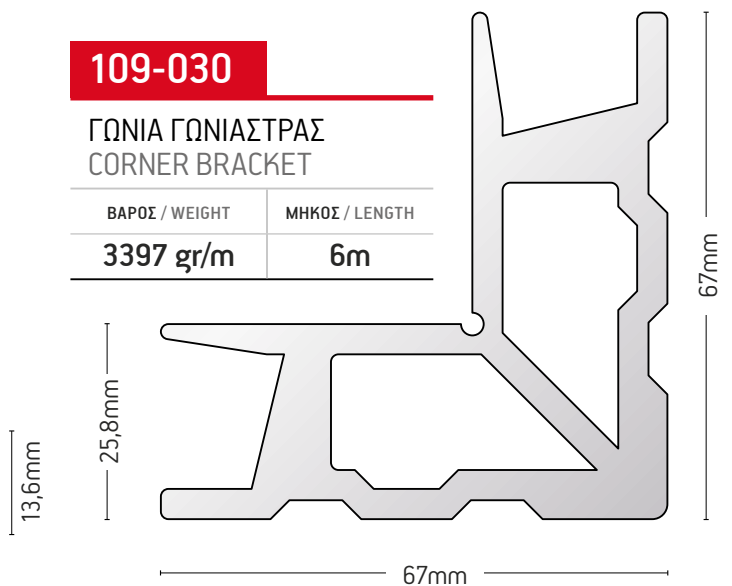

101-071

ΓΩΝΙΑ ΓΩΝΙΑΣΤΡΑΣ
CORNER BRACKET

ΒΑΡΟΣ / WEIGHT	ΜΗΚΟΣ / LENGTH
3206 gr/m	6m

109-061

ΓΩΝΙΑ ΓΩΝΙΑΣΤΡΑΣ
CORNER BRACKET

ΒΑΡΟΣ / WEIGHT	ΜΗΚΟΣ / LENGTH
2051 gr/m	6m

109-032

ΓΩΝΙΑ ΓΩΝΙΑΣΤΡΑΣ
CORNER BRACKET

ΒΑΡΟΣ / WEIGHT	ΜΗΚΟΣ / LENGTH
2510 gr/m	6m

109-060

ΓΩΝΙΑ ΓΩΝΙΑΣΤΡΑΣ
CORNER BRACKET

ΒΑΡΟΣ / WEIGHT	ΜΗΚΟΣ / LENGTH
1748 gr/m	6m

109-031

ΓΩΝΙΑ ΓΩΝΙΑΣΤΡΑΣ
CORNER BRACKET

ΒΑΡΟΣ / WEIGHT	ΜΗΚΟΣ / LENGTH
3803 gr/m	????m

109-030

ΓΩΝΙΑ ΓΩΝΙΑΣΤΡΑΣ
CORNER BRACKET

ΒΑΡΟΣ / WEIGHT	ΜΗΚΟΣ / LENGTH
3397 gr/m	6m

109-054

ΓΩΝΙΑ ΓΩΝΙΑΣΤΡΑΣ
ΓΙΑ ΜΗΧΑΝΙΣΜΟ ΡΟΤΟ
CORNER BRACKET
FOR ROTO MECHANISM

ΒΑΡΟΣ / WEIGHT	ΜΗΚΟΣ / LENGTH
4725 gr/m	6m

101-072