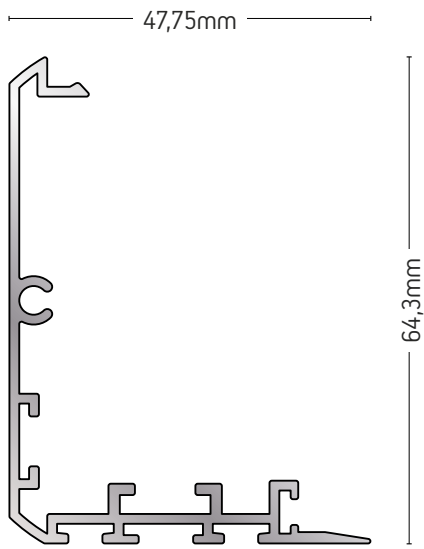

ΒΑΡΟΣ / WEIGHT	ΜΗΚΟΣ / LENGTH
167 gr/m	6m

235-006

ΑΓΚΙΣΤΡΟ / HOOK

ΒΑΡΟΣ / WEIGHT	ΜΗΚΟΣ / LENGTH
626 gr/m	6m

235-025

ΑΓΚΙΣΤΡΟ ΣΤΑΘΕΡΟΥ
HOOK

ΒΑΡΟΣ / WEIGHT	ΜΗΚΟΣ / LENGTH
891 gr/m	6m

235-051