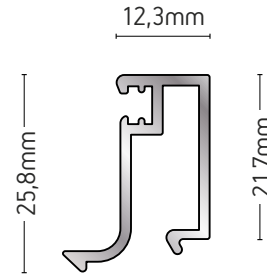

ΒΑΡΟΣ / WEIGHT
254 gr/m
ΜΗΚΟΣ / LENGTH
6m

101-067A
 ΑΡΜΟΚΑΛΥΠΤΡΟ
 COVER GAP

ΒΑΡΟΣ / WEIGHT
264 gr/m
ΜΗΚΟΣ / LENGTH
6m

101-150

ΑΡΜΟΚΑΛΥΠΤΡΟ
COVER GAP

ΒΑΡΟΣ / WEIGHT	ΜΗΚΟΣ / LENGTH
281 gr/m	6m

101-174

ΑΡΜΟΚΑΛΥΠΤΡΟ
COVER GAP

ΒΑΡΟΣ / WEIGHT
333 gr/m
ΜΗΚΟΣ / LENGTH
6m

235-057

ΑΡΜΟΚΑΛΥΠΤΡΟ
COVER GAP

ΒΑΡΟΣ / WEIGHT
325 gr/m
ΜΗΚΟΣ / LENGTH
6m

623325A

ΠΗΧΑΚΙ / GLAZING BEAD

ΒΑΡΟΣ / WEIGHT	ΜΗΚΟΣ / LENGTH
350 gr/m	6m

623341

ΠΗΧΑΚΙ / GLAZING BEAD

ΒΑΡΟΣ / WEIGHT	ΜΗΚΟΣ / LENGTH
298 gr/m	6m

108-026B

ΠΗΧΑΚΙ / GLAZING BEAD

ΒΑΡΟΣ / WEIGHT	ΜΗΚΟΣ / LENGTH
225 gr/m	6m

101-078A

ΠΗΧΑΚΙ / GLAZING BEAD

ΒΑΡΟΣ / WEIGHT	ΜΗΚΟΣ / LENGTH
391 gr/m	6m

101-079A

ΠΗΧΑΚΙ / GLAZING BEAD

ΒΑΡΟΣ / WEIGHT	ΜΗΚΟΣ / LENGTH
301 gr/m	6m

101-080

ΠΗΧΑΚΙ / GLAZING BEAD

ΒΑΡΟΣ / WEIGHT	ΜΗΚΟΣ / LENGTH
283 gr/m	6m

101-082A

ΠΗΧΑΚΙ / GLAZING BEAD