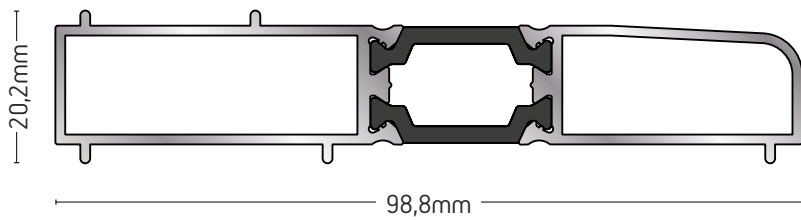

225-18

ΠΡΟΦΙΛ ΕΝΩΣΗΣ ΣΥΡΟΜΕΝΟΥ
ΜΕ ΑΝΟΙΓΟΜΕΝΟ
SLIDING AND OPENING JOINT
PROFILE

ΒΑΡΟΣ / WEIGHT	ΜΗΚΟΣ / LENGTH
1044 gr/m	6m