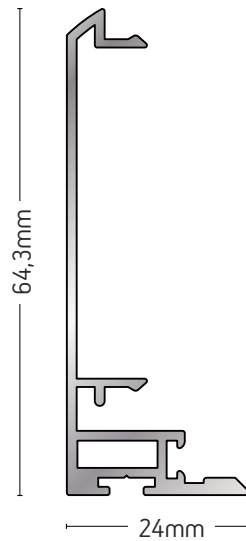

256-019

ΑΓΚΙΣΤΡΟ / ΗΟΟΚ

ΒΑΡΟΣ / WEIGHT	ΜΗΚΟΣ / LENGTH
500 gr/m	6m