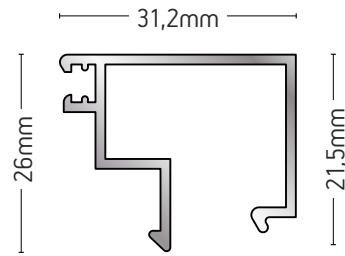

623325A

ΠΗΧΑΚΙ / GLAZING BEAD

ΒΑΡΟΣ / WEIGHT

350 gr/m

ΜΗΚΟΣ / LENGTH

6m