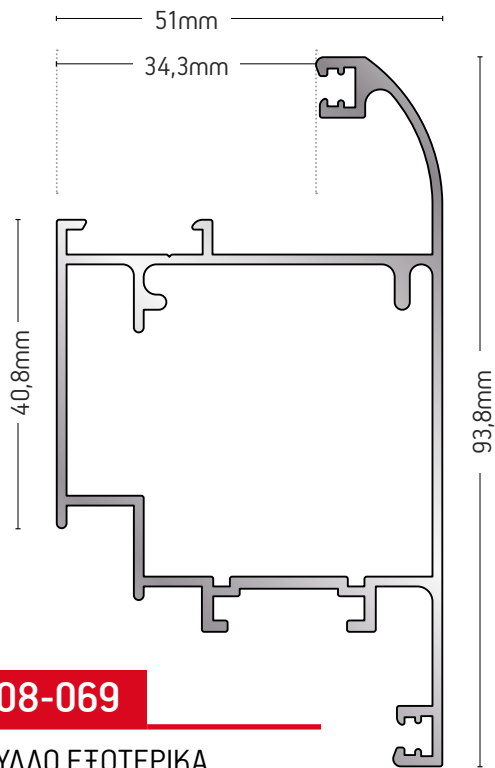

108-069

ΦΥΛΛΟ ΕΞΩΤΕΡΙΚΑ
ΑΝΟΙΓΟΜΕΝΟ
EXTERNAL OPENING SASH

ΒΑΡΟΣ / WEIGHT	ΜΗΚΟΣ / LENGTH
1199 gr/m	6m