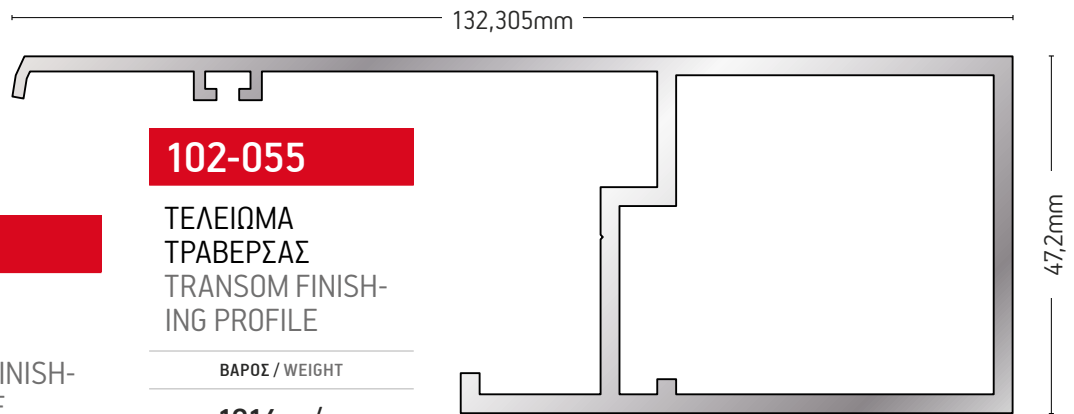

102-055

ΤΕΛΕΙΩΜΑ
ΤΡΑΒΕΡΣΑΣ
TRANSOM FINISH-
ING PROFILE

ΒΑΡΟΣ / WEIGHT

1914 gr/m

ΜΗΚΟΣ / LENGTH

6m