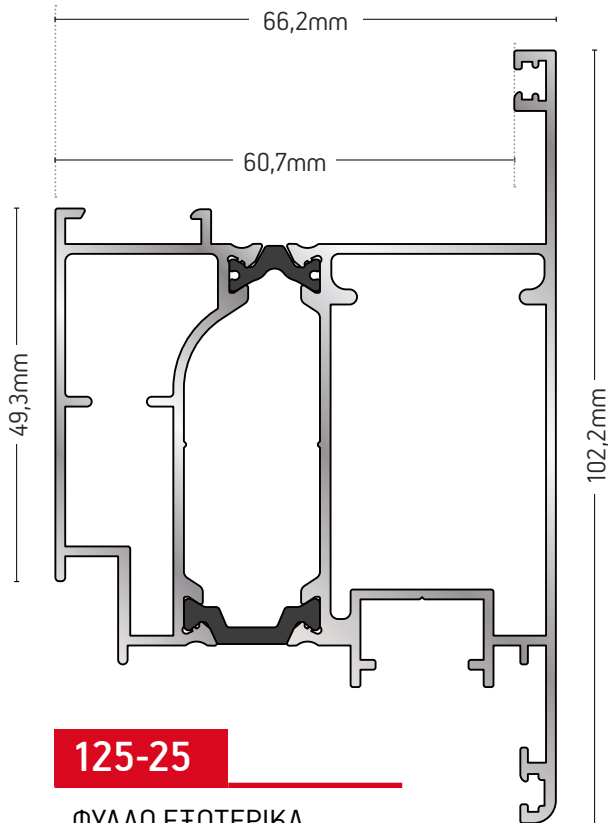

125-25

ΦΥΛΛΟ ΕΞΩΤΕΡΙΚΑ
ΑΝΟΙΓΟΜΕΝΟ
EXTERNAL OPENING
SASH

ΒΑΡΟΣ / WEIGHT	ΜΗΚΟΣ / LENGTH
1869 gr/m	6m