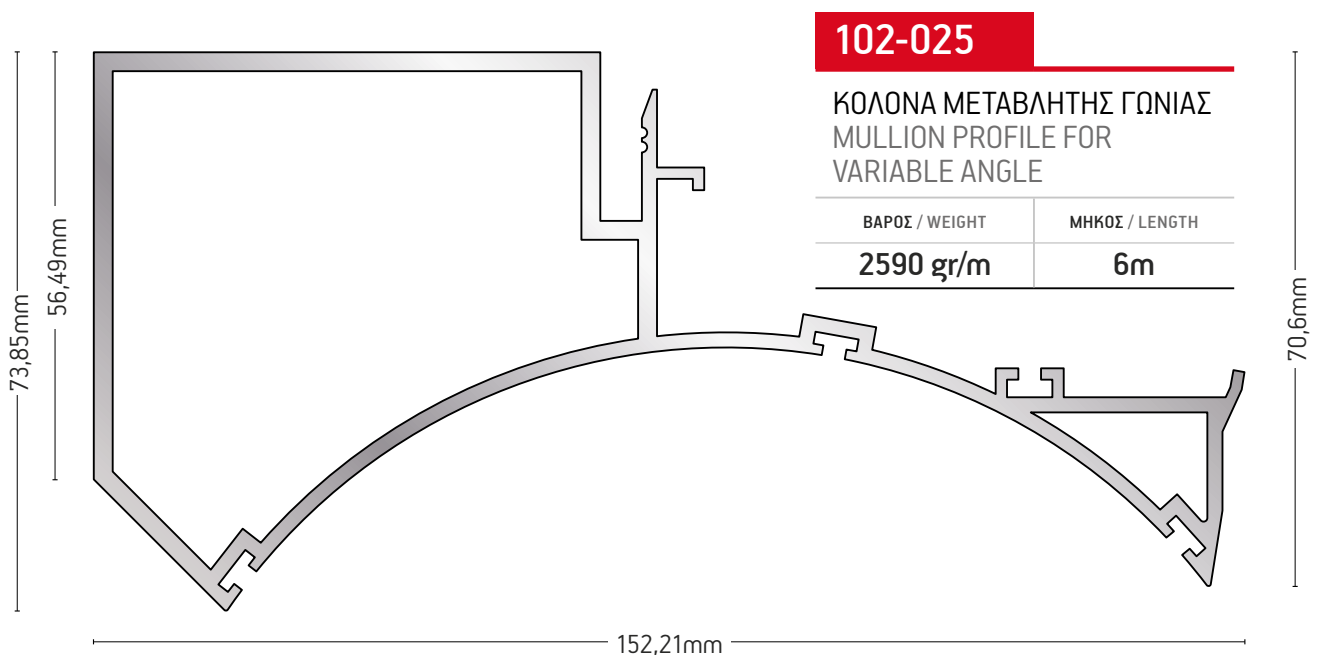

102-025

ΚΟΛΟΝΑ ΜΕΤΑΒΛΗΤΗΣ ΓΩΝΙΑΣ
MULLION PROFILE FOR
VARIABLE ANGLE

ΒΑΡΟΣ / WEIGHT	ΜΗΚΟΣ / LENGTH
2590 gr/m	6m

102-027

ΠΡΟΦΙΛ ΕΝΩΣΗΣ
ΓΙΑ ΚΟΛΟΝΕΣ / MULLION
CONNECTOR PROFILE

ΒΑΡΟΣ / WEIGHT	ΜΗΚΟΣ / LENGTH
5248 gr/m	6m