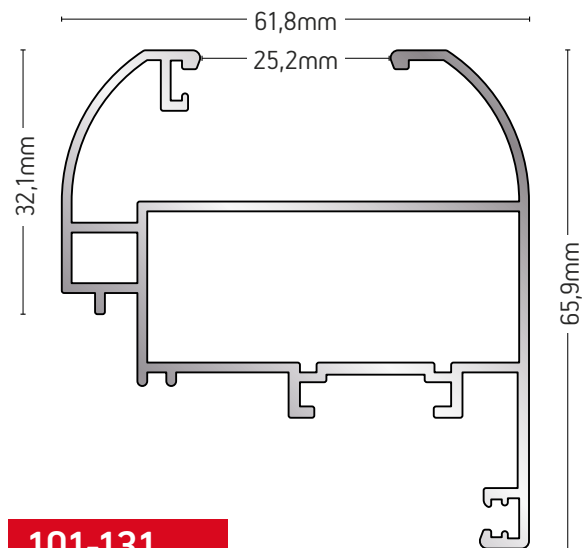

ΒΑΡΟΣ / WEIGHT	ΜΗΚΟΣ / LENGTH
1340 gr/m	6m

101-168

ΦΥΛΛΟ ΚΑΜΠΥΛΟ
CURVED SASH

ΒΑΡΟΣ / WEIGHT	ΜΗΚΟΣ / LENGTH
1560 gr/m	6m

101-026C

ΦΥΛΛΟ ΠΑΝΤΖΟΥΡΙΟΥ
SHUTTER PROFILE

ΒΑΡΟΣ / WEIGHT	ΜΗΚΟΣ / LENGTH
963 gr/m	6m

101-124

ΦΥΛΛΟ / SASH

ΒΑΡΟΣ / WEIGHT	ΜΗΚΟΣ / LENGTH
1389 gr/m	6m

101-131

ΦΥΛΛΟ ΚΑΜΠΥΛΟ
CURVED FRAME PROFILE

ΒΑΡΟΣ / WEIGHT	ΜΗΚΟΣ / LENGTH
1108 gr/m	6m

101-031

ΦΥΛΛΟ ΕΞΩΤΕΡΙΚΑ ΑΝΟΙΓΟΜΕΝΟ
EXTERNAL OPENING SASH

ΒΑΡΟΣ / WEIGHT	ΜΗΚΟΣ / LENGTH
1088 gr/m	6m