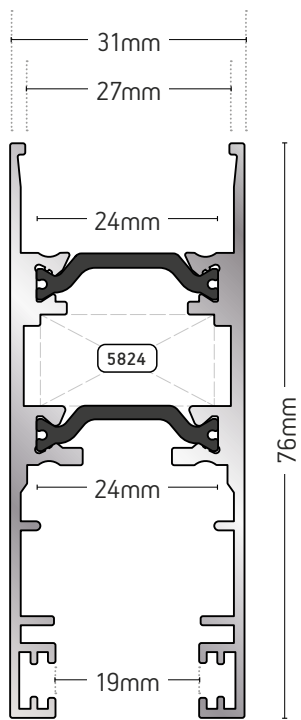

227-20

ΦΥΛΛΟ / SASH

ΒΑΡΟΣ / WEIGHT	ΜΗΚΟΣ / LENGTH
1272 gr/m	6m