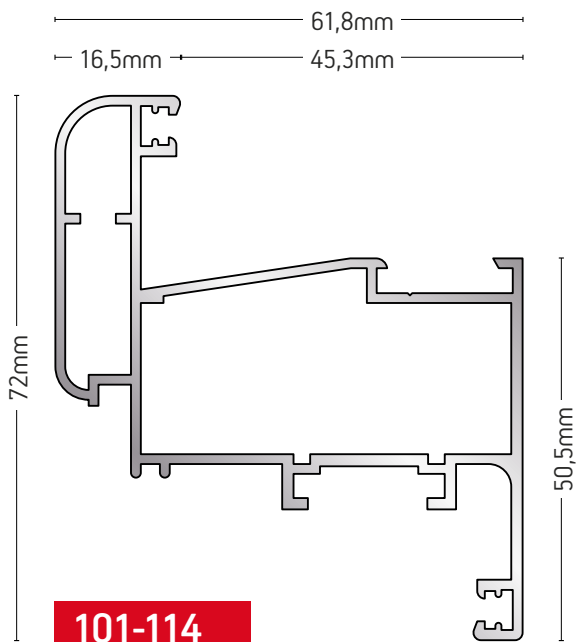

ΚΑΣΑ ΚΑΜΠΥΛΗ
CURVED FRAME

ΒΑΡΟΣ / WEIGHT	ΜΗΚΟΣ / LENGTH
887 gr/m	6m

101-146

ΚΑΣΑ ΜΕ ΠΑΤΟΥΡΑ
ΓΙΑ ΣΗΤΑ ΡΟΛΟ
FRAME FOR
ROLL-UP SIEVE

ΒΑΡΟΣ / WEIGHT	ΜΗΚΟΣ / LENGTH
1360 gr/m	6m

101-164

ΚΑΣΑ ΕΝΙΑΙΑ
FRAME FOR WINDOW WITH SHUTTERS

ΒΑΡΟΣ / WEIGHT	ΜΗΚΟΣ / LENGTH
2263 gr/m	6m

101-016

ΦΥΛΛΟ ΙΣΙΟ / FLAT SASH

ΒΑΡΟΣ / WEIGHT	ΜΗΚΟΣ / LENGTH
1105 gr/m	6m

101-112

ΦΥΛΛΟ ΚΑΜΠΥΛΟ
CURVED SASH

ΒΑΡΟΣ / WEIGHT	ΜΗΚΟΣ / LENGTH
1357 gr/m	6m

101-114