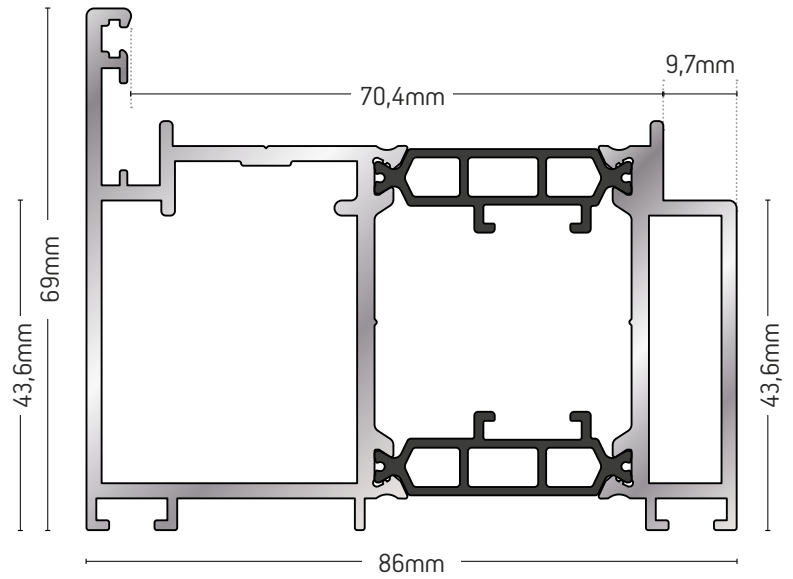

101-075A

ΓΩΝΙΑ ΓΩΝΙΑΣΤΡΑΣ
CORNER BRACKET

ΒΑΡΟΣ / WEIGHT	ΜΗΚΟΣ / LENGTH
2102 gr/m	6m

ΑΝΟΙΓΟΜΕΝΑ ΣΥΣΤΗΜΑΤΑ
OPENING SYSTEMS

ALBIO 135

135-202

ΚΑΣΑ ΕΙΣΟΔΟΥ ΑΝΟΙΓΟΜΕΝΗ ΕΣΩΤΕΡΙΚΑ
ENTRANCE FRAME OPENING INWARDS

ΒΑΡΟΣ / WEIGHT	ΜΗΚΟΣ / LENGTH
2282 gr/m	6m