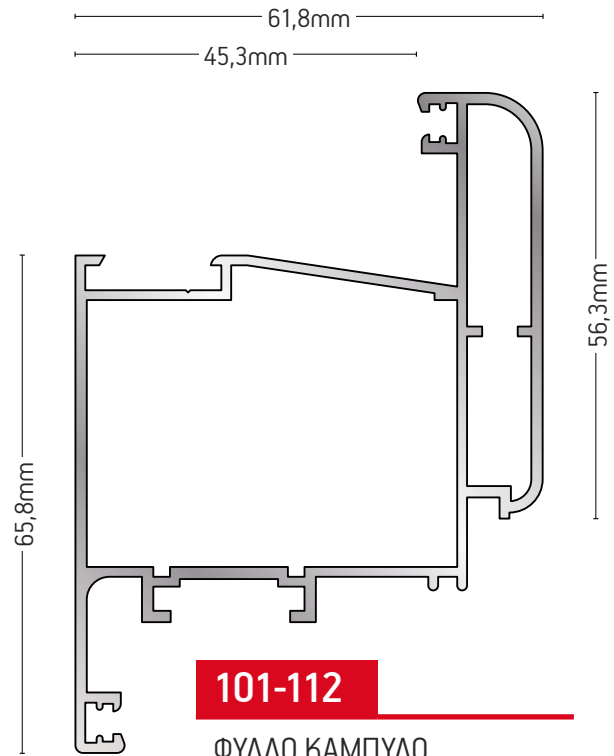

101-112

ΦΥΛΛΟ ΚΑΜΠΥΛΟ
CURVED SASH

ΒΑΡΟΣ / WEIGHT	ΜΗΚΟΣ / LENGTH
1357 gr/m	6m