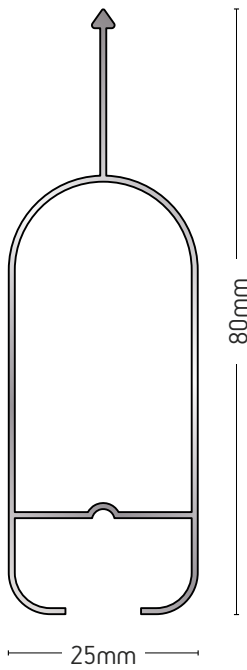

305-028

ΦΥΛΛΑΡΑΚΙ
ΠΑΝΤΖΟΥΡΙΟΥ
FIXED LOUVER

ΒΑΡΟΣ / WEIGHT

408 gr/m

ΜΗΚΟΣ / LENGTH

6m