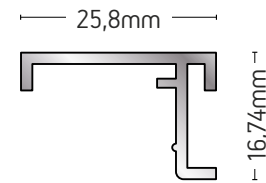

ΒΑΡΟΣ / WEIGHT	ΜΗΚΟΣ / LENGTH
2200 gr/m	6m

102-067

ΒΑΣΗ ΣΤΗΡΙΞΗΣ ΚΟΛΟΝΑΣ
MULLION BRACKET

ΒΑΡΟΣ / WEIGHT	ΜΗΚΟΣ / LENGTH
8123 gr/m	6m

130-50-418

ΑΝΤΙΟΛΙΣΘΗΤΙΚΗ ΠΛΑΚΑ
ANTI-SKIDPLATE

ΒΑΡΟΣ / WEIGHT	ΜΗΚΟΣ / LENGTH
886 gr/m	6m