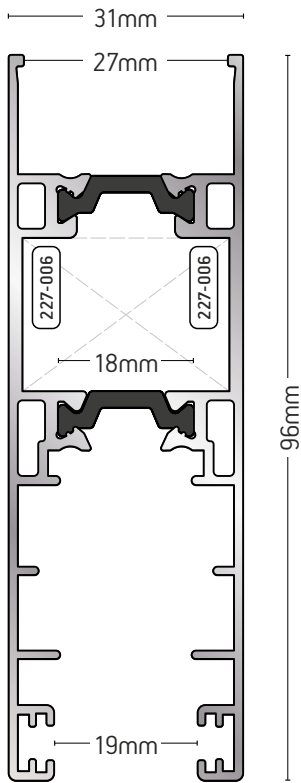

227-06

ΦΥΛΛΟ / SASH

ΒΑΡΟΣ / WEIGHT	ΜΗΚΟΣ / LENGTH
1389 gr/m	6m