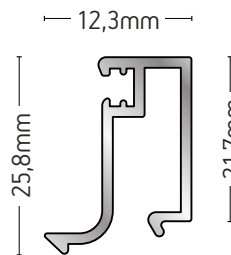

ΒΑΡΟΣ / WEIGHT

225 gr/m

ΜΗΚΟΣ / LENGTH

6m

108-027

ΠΗΧΑΚΙ
GLAZING BEAD

ΒΑΡΟΣ / WEIGHT

304 gr/m

ΜΗΚΟΣ / LENGTH

6m

101-079A

ΠΗΧΑΚΙ
GLAZING BEAD

ΒΑΡΟΣ / WEIGHT

301 gr/m

ΜΗΚΟΣ / LENGTH

6m

101-080

ΠΗΧΑΚΙ
GLAZING BEAD

ΒΑΡΟΣ / WEIGHT

283 gr/m

ΜΗΚΟΣ / LENGTH

6m

101-081

ΠΗΧΑΚΙ
GLAZING BEAD