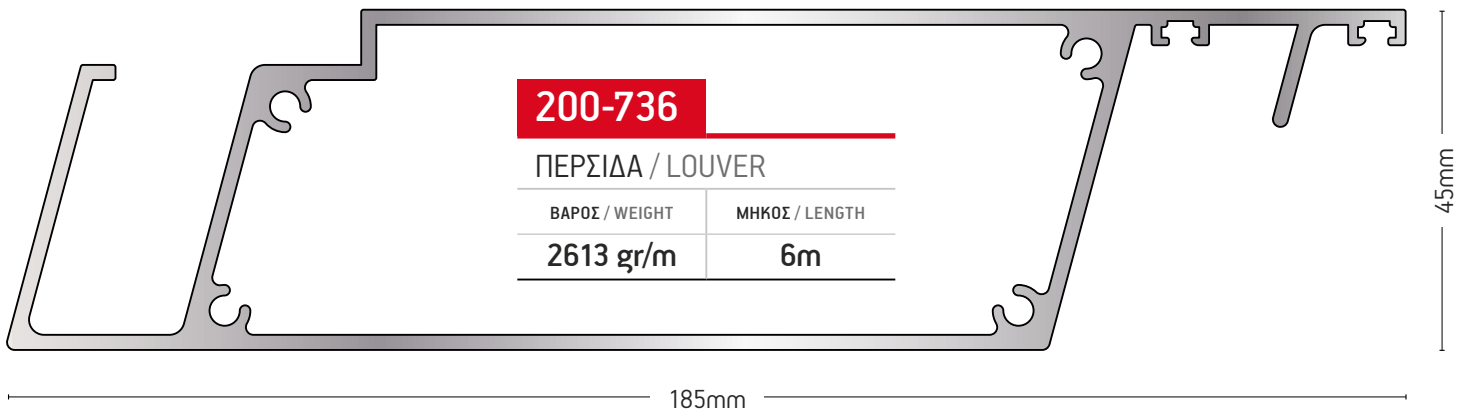

200-736

ΠΕΡΣΙΔΑ / LOUVER

ΒΑΡΟΣ / WEIGHT	ΜΗΚΟΣ / LENGTH
2613 gr/m	6m