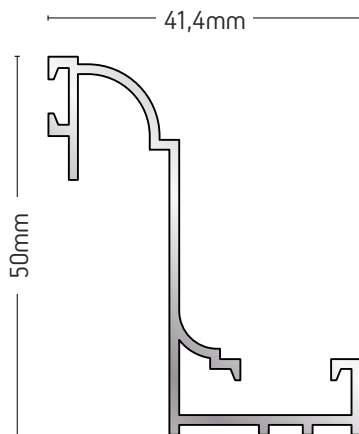

ΒΑΡΟΣ / WEIGHT	ΜΗΚΟΣ / LENGTH
560 gr/m	6m

256-019

ΑΓΚΙΣΤΡΟ / ΗΟΟΚ

ΒΑΡΟΣ / WEIGHT	ΜΗΚΟΣ / LENGTH
500 gr/m	6m

256-023

ΑΓΚΙΣΤΡΟ ΧΩΝΕΥΤΟΥ
BUILT-IN WINDOW HOOK

ΒΑΡΟΣ / WEIGHT	ΜΗΚΟΣ / LENGTH
278 gr/m	6m

205-036