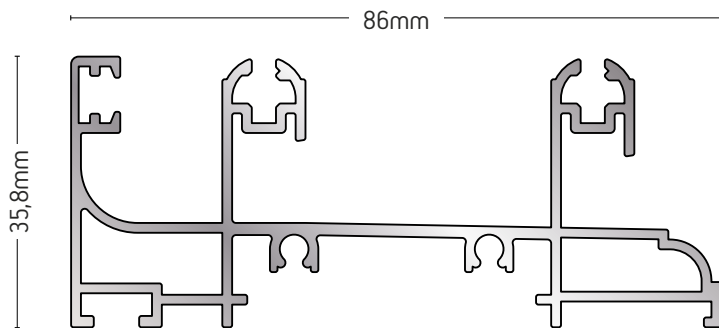

ΣΥΡΟΜΕΝΟ ΣΥΣΤΗΜΑ
SLIDING SYSTEM

ALBIO 205/207

205-045

ΜΟΝΟΣ ΟΔΗΓΟΣ
SINGLE GUIDE PROFILE

ΒΑΡΟΣ / WEIGHT	ΜΗΚΟΣ / LENGTH
437 gr/m	6m

205-001

ΜΟΝΟΣ ΟΔΗΓΟΣ
SINGLE GUIDE

ΒΑΡΟΣ / WEIGHT	ΜΗΚΟΣ / LENGTH
541 gr/m	6m