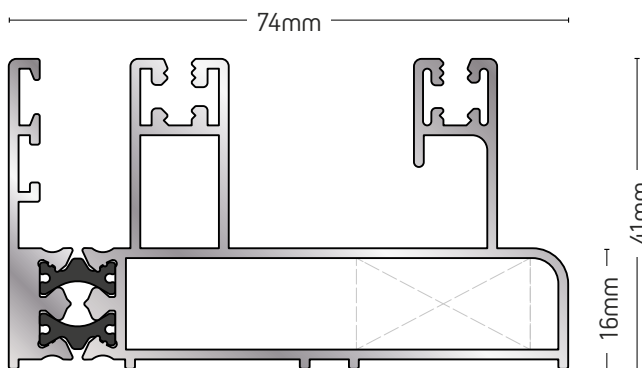

227-15

ΜΟΝΟΣ ΟΔΗΓΟΣ
SINGLE FRAME

ΒΑΡΟΣ / WEIGHT	ΜΗΚΟΣ / LENGTH
1093 gr/m	6m

227-17

ΔΙΠΛΟΣ ΟΔΗΓΟΣ - ΣΗΤΑ ΕΞΩΤΕΡΙΚΑ
DOUBLE FRAME WITH EXTERNAL MOSQUITO NET

ΒΑΡΟΣ / WEIGHT	ΜΗΚΟΣ / LENGTH
1395 gr/m	6m

227-02

ΔΙΠΛΟΣ ΟΔΗΓΟΣ
DOUBLE FRAME

ΒΑΡΟΣ / WEIGHT	ΜΗΚΟΣ / LENGTH
1541 gr/m	6m

227-32

ΔΙΠΛΟΣ ΟΔΗΓΟΣ
ΤΖΑΜΙ - ΠΑΝΤΖΟΥΡΙ
DOUBLE FRAME
GLAZING & SHUTTER
PROFILE

ΒΑΡΟΣ / WEIGHT	ΜΗΚΟΣ / LENGTH
1529 gr/m	6m

227-04

ΤΡΙΠΛΟΣ ΟΔΗΓΟΣ ΜΕ ΣΗΤΑ
ΣΤΟ ΚΕΝΤΡΟ
TRIPLE FRAME WITH
CENTERED MOSQUITO-NET

ΒΑΡΟΣ / WEIGHT	ΜΗΚΟΣ / LENGTH
1790 gr/m	6m