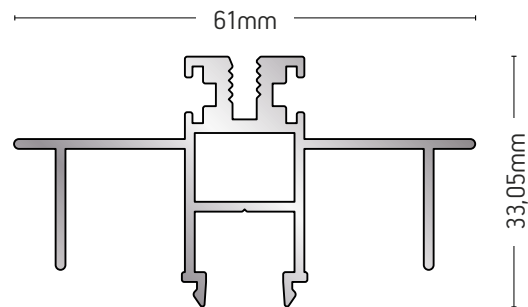

256-046

ΚΟΥΜΠΩΜΑ ΟΔΗΓΟΥ
FRAME'S CLIP

ΒΑΡΟΣ / WEIGHT	ΜΗΚΟΣ / LENGTH
728 gr/m	6m