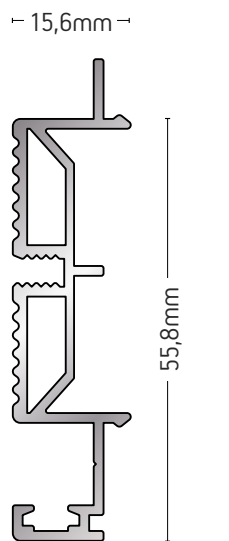

235-036

ΕΞΩΤΕΡΙΚΟ ΚΑΠΑΚΙ
ΧΑΜΗΛΟΥ ΚΑΤΩ ΟΔΗΓΟΥ
INTERNAL COVER FOR
LOW BOTTOM FRAME

ΒΑΡΟΣ / WEIGHT	ΜΗΚΟΣ / LENGTH
592 gr/m	6m