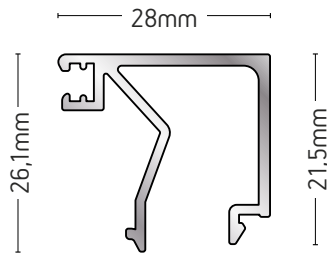

ΠΗΧΑΚΙ / GLAZING BEAD

ΒΑΡΟΣ / WEIGHT	ΜΗΚΟΣ / LENGTH
298 gr/m	6m

108-026B

ΠΗΧΑΚΙ / GLAZING BEAD

ΒΑΡΟΣ / WEIGHT	ΜΗΚΟΣ / LENGTH
225 gr/m	6m

101-078A

ΠΗΧΑΚΙ / GLAZING BEAD

ΒΑΡΟΣ / WEIGHT	ΜΗΚΟΣ / LENGTH
391 gr/m	6m

101-079A

ΠΗΧΑΚΙ / GLAZING BEAD

ΒΑΡΟΣ / WEIGHT	ΜΗΚΟΣ / LENGTH
301 gr/m	6m

101-080

ΠΗΧΑΚΙ / GLAZING BEAD

ΒΑΡΟΣ / WEIGHT	ΜΗΚΟΣ / LENGTH
283 gr/m	6m

101-082A

ΠΗΧΑΚΙ / GLAZING BEAD

ΒΑΡΟΣ / WEIGHT	ΜΗΚΟΣ / LENGTH
367 gr/m	6m

101-083A

ΠΗΧΑΚΙ / GLAZING BEAD

ΒΑΡΟΣ / WEIGHT	ΜΗΚΟΣ / LENGTH
337 gr/m	6m

101-165

ΠΗΧΑΚΙ / GLAZING BEAD

ΒΑΡΟΣ / WEIGHT	ΜΗΚΟΣ / LENGTH
323 gr/m	6m

101-167