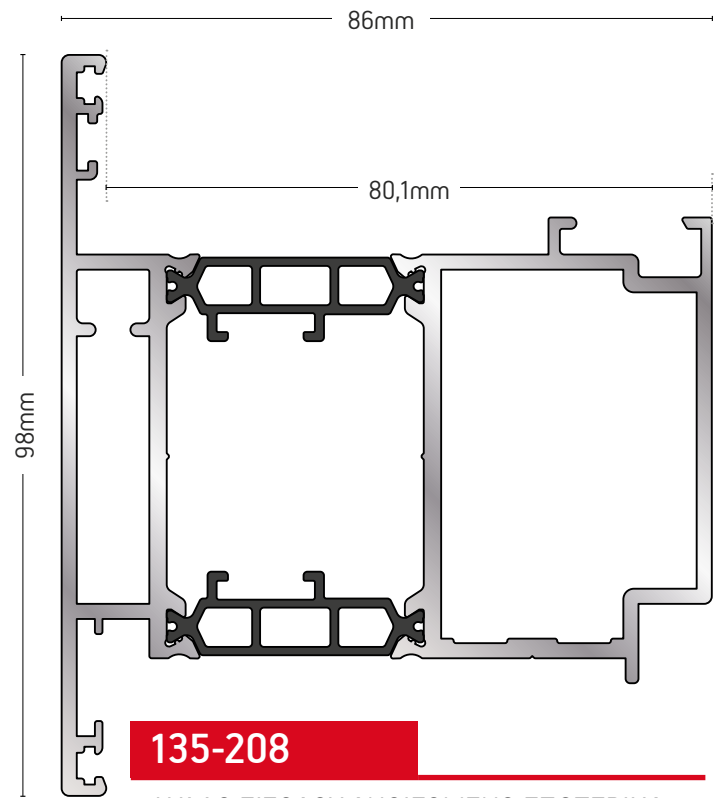

135-208

ΦΥΛΛΟ ΕΙΣΟΔΟΥ ΑΝΟΙΓΟΜΕΝΟ ΕΞΩΤΕΡΙΚΑ
ENTRANCE SASH OPENING OUTWARDS

ΒΑΡΟΣ / WEIGHT	ΜΗΚΟΣ / LENGTH
2602 gr/m	6m