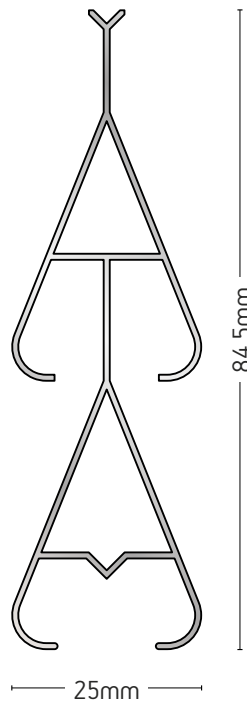

6m

305-028

ΦΥΛΛΑΡΑΚΙ
ΠΑΝΤΖΟΥΡΙΟΥ
FIXED LOUVER

ΒΑΡΟΣ / WEIGHT

408 gr/m

ΜΗΚΟΣ / LENGTH

6m

305-023