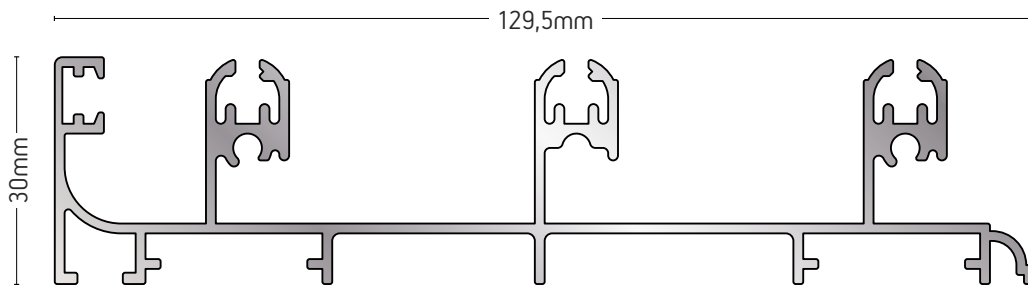

207-003

ΤΡΙΠΛΟΣ ΟΔΗΓΟΣ
TRIPLE GUIDE FRAME

ΒΑΡΟΣ / WEIGHT
1457 gr/m

ΜΗΚΟΣ / LENGTH
6m