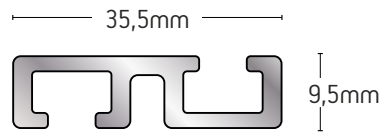

32444

ΠΡΟΦΙΛ ΚΙΝΗΣΗΣ
MOVEMENT PROFILE

ΒΑΡΟΣ / WEIGHT	ΜΗΚΟΣ / LENGTH
444 gr/m	6m