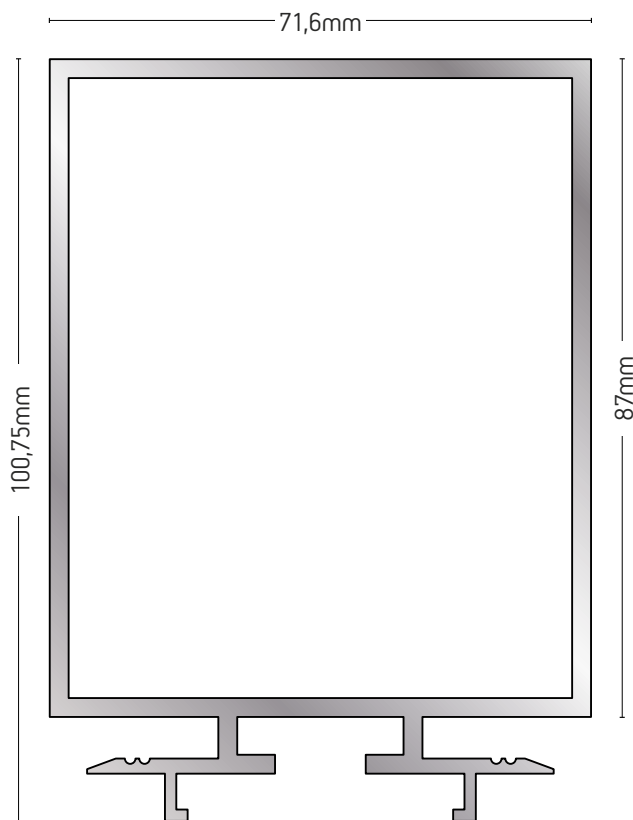

102-006

ΚΟΛΟΝΑ 87mm / COLUMN 87mm

ΒΑΡΟΣ / WEIGHT	ΜΗΚΟΣ / LENGTH
2470 gr/m	6m