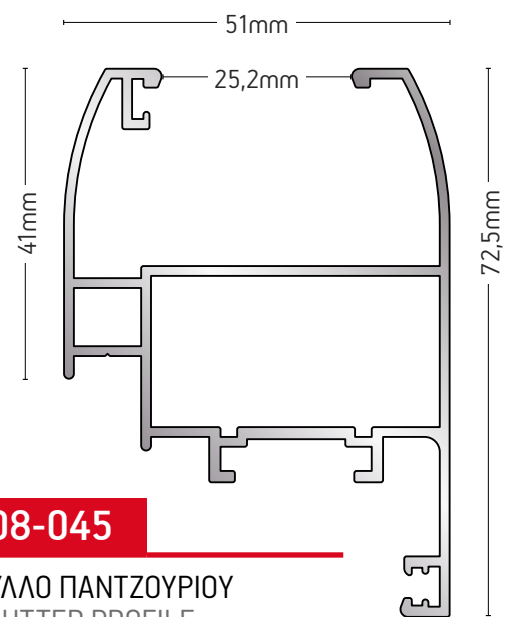

ΒΑΡΟΣ / WEIGHT	ΜΗΚΟΣ / LENGTH
1180 gr/m	6m

108-068

ΦΥΛΛΟ ΚΑΜΠΥΛΟ ΜΕΓΑΛΟ
CURVED LARGE SASH

ΒΑΡΟΣ / WEIGHT	ΜΗΚΟΣ / LENGTH
1199 gr/m	6m

108-009

ΦΥΛΛΟ ΠΑΝΤΖΟΥΡΙΟΥ
SHUTTER PROFILE

ΒΑΡΟΣ / WEIGHT	ΜΗΚΟΣ / LENGTH
829 gr/m	6m

108-045

ΦΥΛΛΟ ΠΑΝΤΖΟΥΡΙΟΥ
SHUTTER PROFILE

ΒΑΡΟΣ / WEIGHT	ΜΗΚΟΣ / LENGTH
1045 gr/m	6m

108-069

ΦΥΛΛΟ ΕΞΩΤΕΡΙΚΑ
ΑΝΟΙΓΟΜΕΝΟ
EXTERNAL OPENING SASH

ΒΑΡΟΣ / WEIGHT	ΜΗΚΟΣ / LENGTH
1199 gr/m	6m

108-019

"T" ΠΡΟΦΙΛ / "T" PROFILE