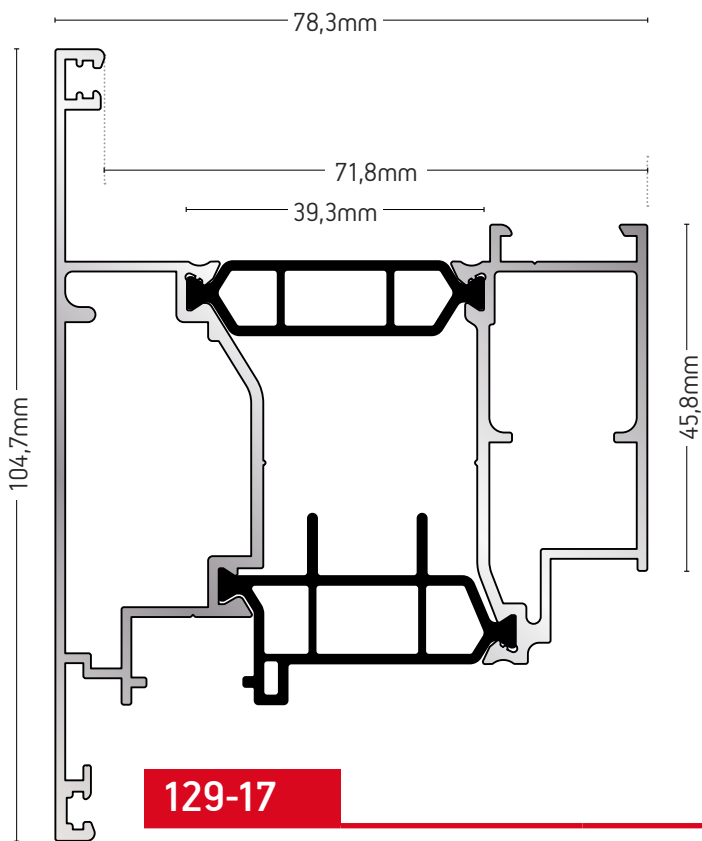

129-17

ΦΥΛΛΟ ΕΞΩΤΕΡΙΚΑ ΑΝΟΙΓΟΜΕΝΟ
EXTERNAL OPENING SASH

ΒΑΡΟΣ / WEIGHT
2007 gr/m

ΜΗΚΟΣ / LENGTH
6,5m