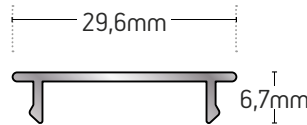

ΒΑΡΟΣ / WEIGHT	ΜΗΚΟΣ / LENGTH
634 gr/m	6m

225-029

ΑΡΜΟΚΑΛΥΠΤΡΟ ΓΙΑ ΧΩΝΕΥΤΑ
COVER GAP FOR BUILT-IN WINDOW

ΒΑΡΟΣ / WEIGHT	ΜΗΚΟΣ / LENGTH
656 gr/m	6m

225-030

ΚΟΥΜΠΩΜΑ ΓΙΑ
ΑΡΜΟΚΑΛΥΠΤΡΟ
CLIP FOR THE
COVER GAP

ΒΑΡΟΣ / WEIGHT
132 gr/m
ΜΗΚΟΣ / LENGTH
6m