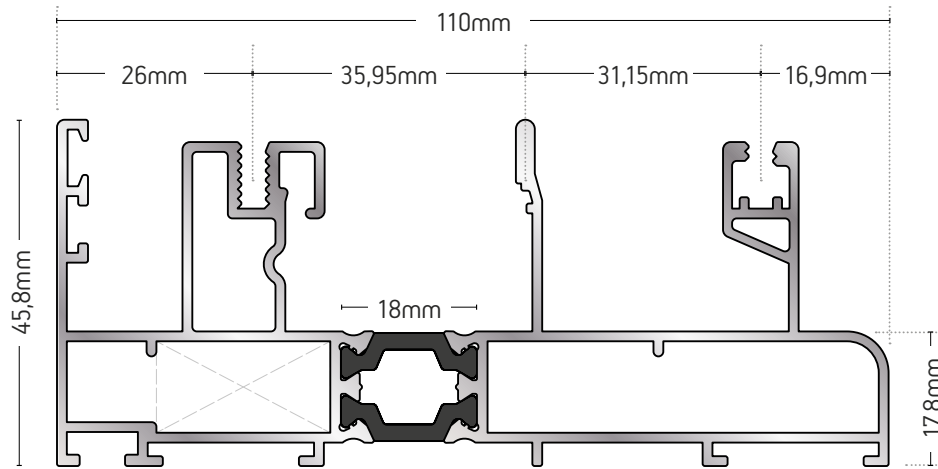

225-03

ΤΡΙΠΛΟΣ ΟΔΗΓΟΣ
TRIPLE FRAME

ΒΑΡΟΣ / WEIGHT	ΜΗΚΟΣ / LENGTH
2574 gr/m	6m

225-05

ΤΡΙΠΛΟΣ ΟΔΗΓΟΣ (ΣΗΤΑ ΕΞΩΤΕΡΙΚΑ)
TRIPLE FRAME (EXTERNAL MOSQUITO NET)

ΒΑΡΟΣ / WEIGHT	ΜΗΚΟΣ / LENGTH
2407 gr/m	6m

225-44

ΤΡΙΠΛΟΣ ΟΔΗΓΟΣ
(ΣΗΤΑ ΣΤΟ ΚΕΝΤΡΟ)
TRIPLE GUIDE
(CENTERED MOSQUITO
NET)