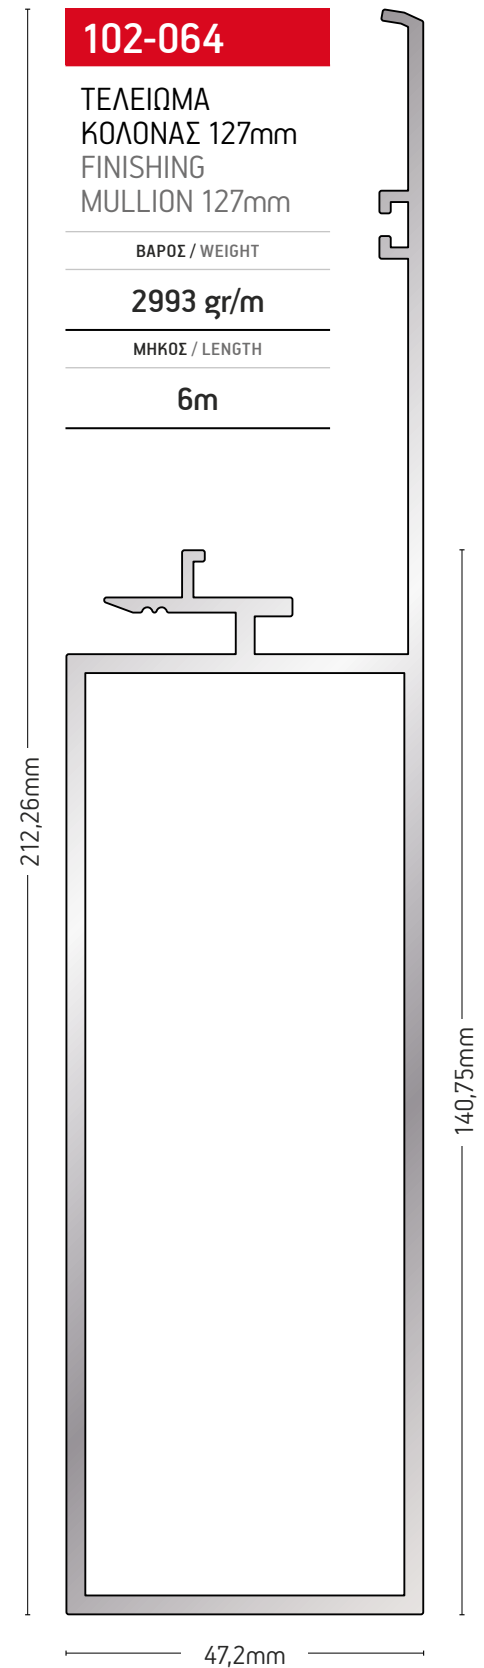

102-064

ΤΕΛΕΙΩΜΑ
ΚΟΛΟΝΑΣ 127mm
FINISHING
MULLION 127mm

ΒΑΡΟΣ / WEIGHT

2993 gr/m

ΜΗΚΟΣ / LENGTH

6m