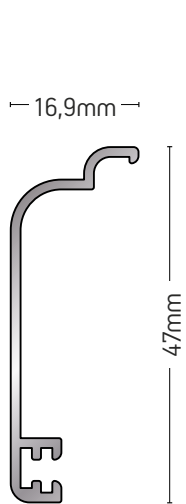

ΝΕΡΟΧΥΤΗΣ / DRAINAGE

ΒΑΡΟΣ / WEIGHT	ΜΗΚΟΣ / LENGTH
414 gr/m	6m

101-135

ΝΕΡΟΧΥΤΗΣ
DRAINAGE

ΒΑΡΟΣ / WEIGHT	ΜΗΚΟΣ / LENGTH
378 gr/m	6m

101-136

ΚΑΤΩΚΑΣΙ / THRESHOLD

ΒΑΡΟΣ / WEIGHT	ΜΗΚΟΣ / LENGTH
303 gr/m	6m

101-166

ΠΡΟΦΙΛ ΕΝΩΣΗΣ
ΚΑΣΑ ΜΕ ΚΑΣΑ
FRAME JOINING
COMPONENT

ΒΑΡΟΣ / WEIGHT	ΜΗΚΟΣ / LENGTH
99 gr/m	6m

108-057A

ΝΕΡΟΧΥΤΗΣ / DRAINAGE

ΒΑΡΟΣ / WEIGHT	ΜΗΚΟΣ / LENGTH
126 gr/m	6m

205-014

ΚΟΥΜΠΩΜΑ ΓΙΑ ΟΒΑΛΙΝΑ
LOUVRE RECEIVER

ΒΑΡΟΣ / WEIGHT	ΜΗΚΟΣ / LENGTH
205 gr/m	6m

101-067A

ΑΡΜΟΚΑΛΥΠΤΡΟ
COVER GAP

ΒΑΡΟΣ / WEIGHT

264 gr/m

ΜΗΚΟΣ / LENGTH

6m

101-070

ΑΡΜΟΚΑΛΥΠΤΡΟ
COVER GAP

ΒΑΡΟΣ / WEIGHT

254 gr/m

ΜΗΚΟΣ / LENGTH

6m

101-150

ΑΡΜΟΚΑΛΥΠΤΡΟ
COVER GAP

ΒΑΡΟΣ / WEIGHT