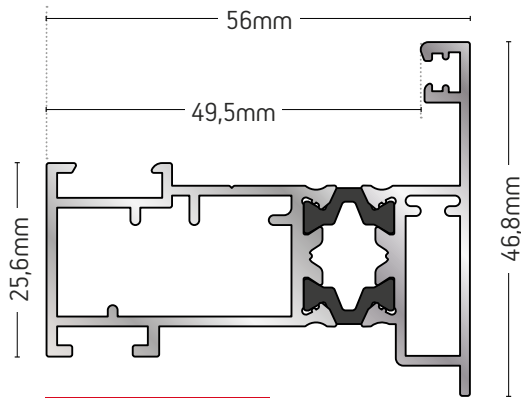

235-52

ΚΑΣΑ ΣΤΑΘΕΡΟΥ ΠΑΡΑΘΥΡΟΥ
FIXED WINDOW CASE

ΒΑΡΟΣ / WEIGHT	ΜΗΚΟΣ / LENGTH
1102 gr/m	6m