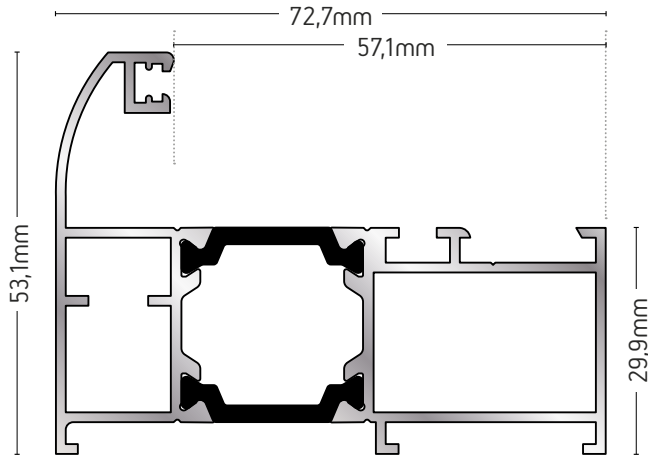

109-02

ΚΑΣΑ ΚΑΜΠΥΛΗ / CURVED FRAME

ΒΑΡΟΣ / WEIGHT	ΜΗΚΟΣ / LENGTH
1293 gr/m	6m