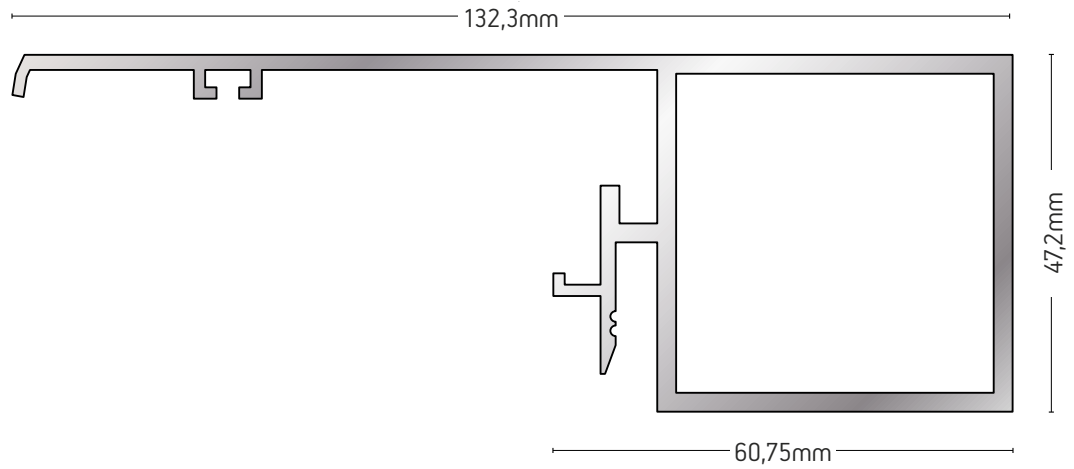

102-042

ΤΕΛΕΙΩΜΑ
ΚΟΛΟΝΑΣ 47mm
FINISHING
MULLION 47mm

ΒΑΡΟΣ / WEIGHT

1914 gr/m

ΜΗΚΟΣ / LENGTH

6m