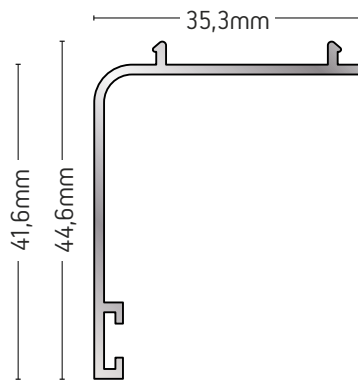

109-026	
ΑΡΜΟΚΑΛΥΠΤΡΟ COVER GAP	
ΒΑΡΟΣ / WEIGHT	ΜΗΚΟΣ / LENGTH
306 gr/m	6m