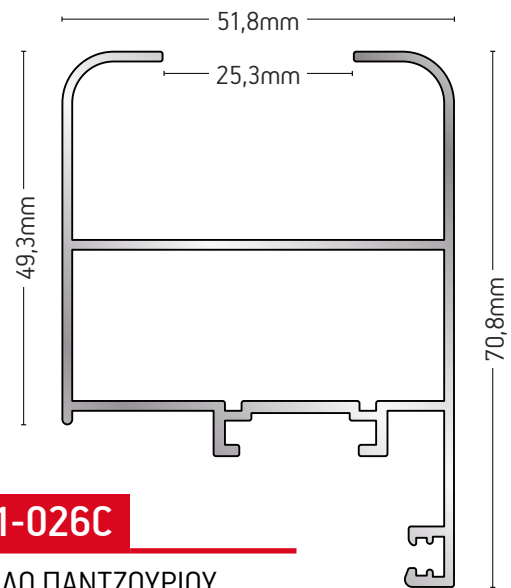

101-026C

ΦΥΛΛΟ ΠΑΝΤΖΟΥΡΙΟΥ
SHUTTER PROFILE

ΒΑΡΟΣ / WEIGHT	ΜΗΚΟΣ / LENGTH
963 gr/m	6m