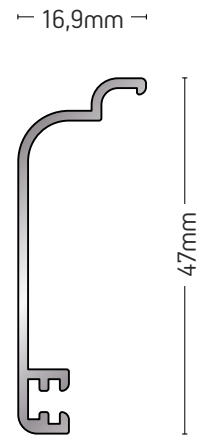

ΒΑΡΟΣ / WEIGHT	ΜΗΚΟΣ / LENGTH
204 gr/m	6m

205-013

ΚΟΥΜΠΩΜΑ ΓΙΑ
ΑΡΜΟΚΑΛΥΠΤΡΟ
CLIP FOR COVER GAP

ΒΑΡΟΣ / WEIGHT	ΜΗΚΟΣ / LENGTH
179 gr/m	6m

235-057

ΑΡΜΟΚΑΛΥΠΤΡΟ
COVER GAP

ΒΑΡΟΣ / WEIGHT	ΜΗΚΟΣ / LENGTH
325 gr/m	6m