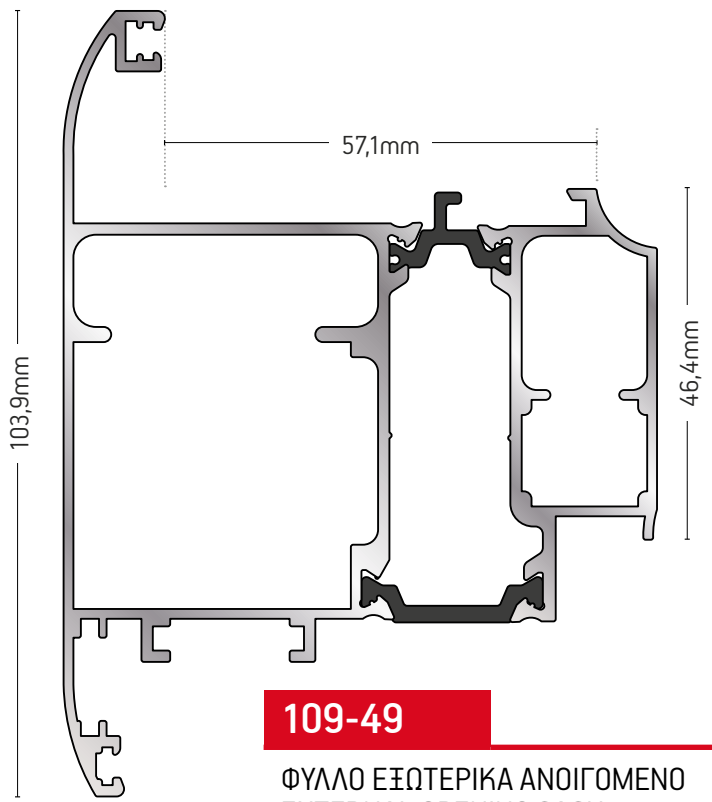

109-49

ΦΥΛΛΟ ΕΞΩΤΕΡΙΚΑ ΑΝΟΙΓΟΜΕΝΟ
EXTERNAL OPENING SASH

ΒΑΡΟΣ / WEIGHT	ΜΗΚΟΣ / LENGTH
2120 gr/m	6,5m