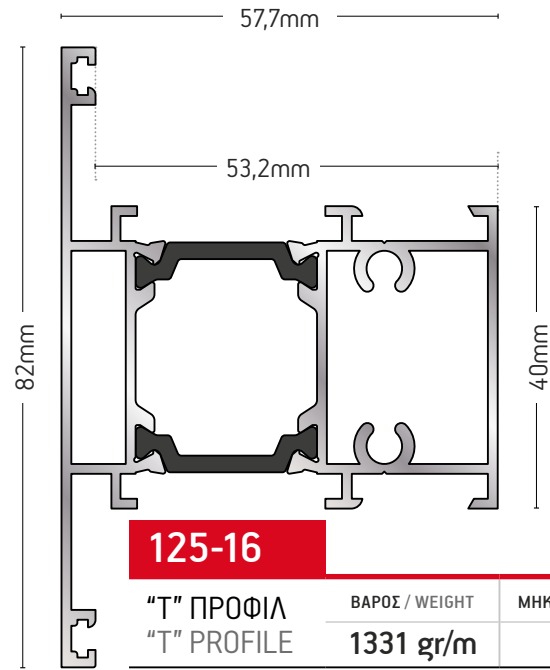

125-24

ΦΥΛΛΟ ΙΣΙΟ / FLAT SASH

ΒΑΡΟΣ / WEIGHT	ΜΗΚΟΣ / LENGTH
1867 gr/m	6,5m

125-25

ΦΥΛΛΟ ΕΞΩΤΕΡΙΚΑ
ΑΝΟΙΓΟΜΕΝΟ
EXTERNAL OPENING
SASH

ΒΑΡΟΣ / WEIGHT	ΜΗΚΟΣ / LENGTH
1869 gr/m	6m

125-06

ΦΥΛΛΟ ΜΕ ΚΟΥΡΜΠΑ
CURVED SASH

ΒΑΡΟΣ / WEIGHT	ΜΗΚΟΣ / LENGTH
1485 gr/m	6,5m

125-11

"T" ΠΡΟΦΙΛ / "T" PROFILE

ΒΑΡΟΣ / WEIGHT	ΜΗΚΟΣ / LENGTH
1229 gr/m	6m

125-16

"T" ΠΡΟΦΙΛ
"T" PROFILE

ΒΑΡΟΣ / WEIGHT	ΜΗΚΟΣ / LENGTH
1331 gr/m	6m

125-12