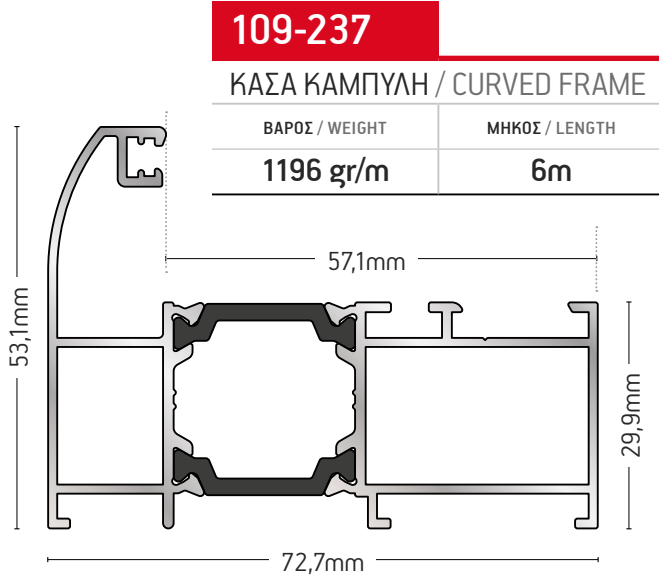

Dimensions: 72,5mm (height), 13,6mm (width)

109-061
ΓΩΝΙΑ ΓΩΝΙΑΣΤΡΑΣ
CORNER BRACKET

ΒΑΡΟΣ / WEIGHT	ΜΗΚΟΣ / LENGTH
2051 gr/m	6m

Dimensions: 73mm (width), 73mm (height), 25,8mm (height)

108-050

ΓΩΝΙΑ ΓΩΝΙΑΣΤΡΑΣ
CORNER BRACKET

ΒΑΡΟΣ / WEIGHT	ΜΗΚΟΣ / LENGTH
2343 gr/m	6m

109-328

ΚΑΣΑ ΕΝΙΑΙΑ ΓΙΑ ΙΣΙΑ ΠΡΟΦΙΛ
FRAME FOR WINDOW WITH SHUTTERS
FOR FLAT PROFILES

ΒΑΡΟΣ / WEIGHT	ΜΗΚΟΣ / LENGTH
2447 gr/m	6m

109-44

ΚΑΣΑ ΚΑΜΠΥΛΗ
CURVED FRAME

ΒΑΡΟΣ / WEIGHT	ΜΗΚΟΣ / LENGTH
1243 gr/m	6m

109-337

ΚΑΣΑ ΙΣΙΑ
FLAT FRAME

ΒΑΡΟΣ / WEIGHT	ΜΗΚΟΣ / LENGTH
1578 gr/m	6,5m

109-340

ΚΑΣΑ ΙΣΙΑ / FLAT FRAME

ΒΑΡΟΣ / WEIGHT	ΜΗΚΟΣ / LENGTH
1186 gr/m	6m

109-09

ΦΥΛΛΟ ΚΑΜΠΥΛΟ ΜΕΓΑΛΟ
CURVED LARGE SASH

ΒΑΡΟΣ / WEIGHT	ΜΗΚΟΣ / LENGTH
1799 gr/m	6,5m

109-237

ΚΑΣΑ ΚΑΜΠΥΛΗ / CURVED FRAME

ΒΑΡΟΣ / WEIGHT	ΜΗΚΟΣ / LENGTH
1196 gr/m	6m

109-12

ΦΥΛΛΟ ΚΑΜΠΥΛΟ
CURVED SASH

ΒΑΡΟΣ / WEIGHT	ΜΗΚΟΣ / LENGTH
1538 gr/m	6m

109-52