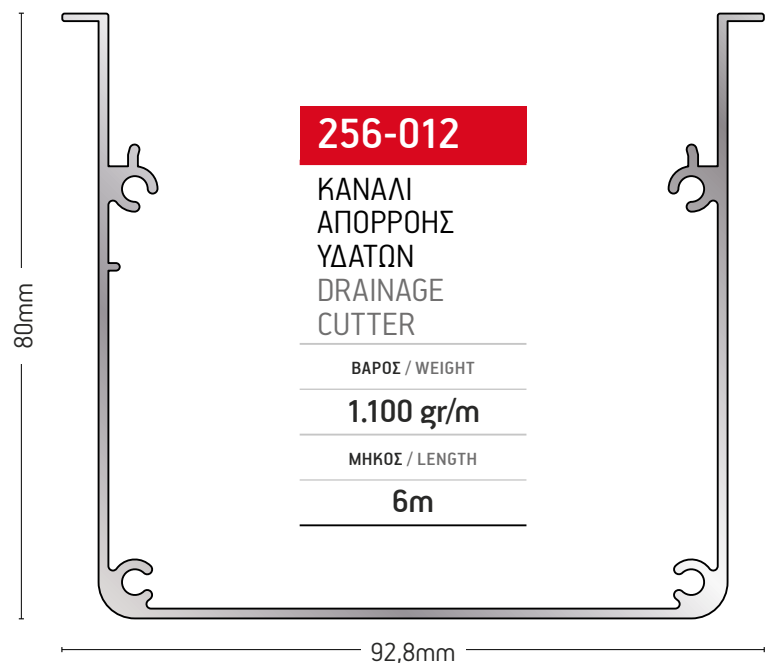

256-012

ΚΑΝΑΛΙ
ΑΠΟΡΡΟΗΣ
ΥΔΑΤΩΝ
DRAINAGE
CUTTER

ΒΑΡΟΣ / WEIGHT

1.100 gr/m

ΜΗΚΟΣ / LENGTH

6m