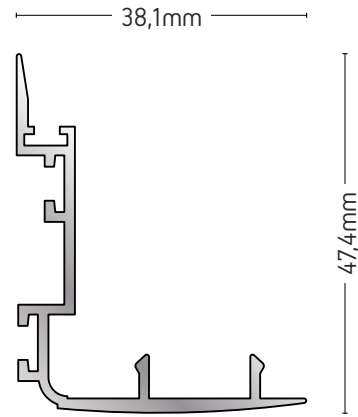

205-041

ΑΓΚΙΣΤΡΟ
HOOK

ΒΑΡΟΣ / WEIGHT	ΜΗΚΟΣ / LENGTH
537 gr/m	4,6m

205-008A

ΑΓΚΙΣΤΡΟ ΕΠΑΛΛΗΛΟΥ
OVERLAY WINDOW HOOK

ΒΑΡΟΣ / WEIGHT	ΜΗΚΟΣ / LENGTH
419 gr/m	4,6m

205-028

ΑΓΚΙΣΤΡΟ ΕΠΑΛΛΗΛΟΥ
OVERLAY WINDOW HOOK