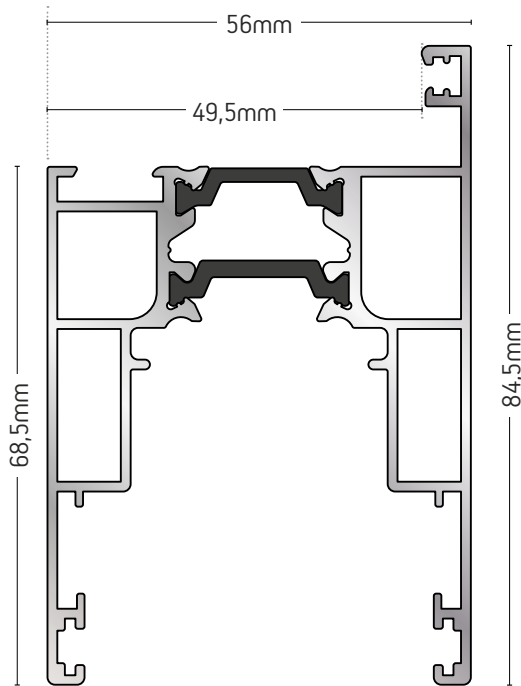

235-62

ΦΥΛΛΟ SASH	ΒΑΡΟΣ / WEIGHT	ΜΗΚΟΣ / LENGTH
	1636 gr/m	6m