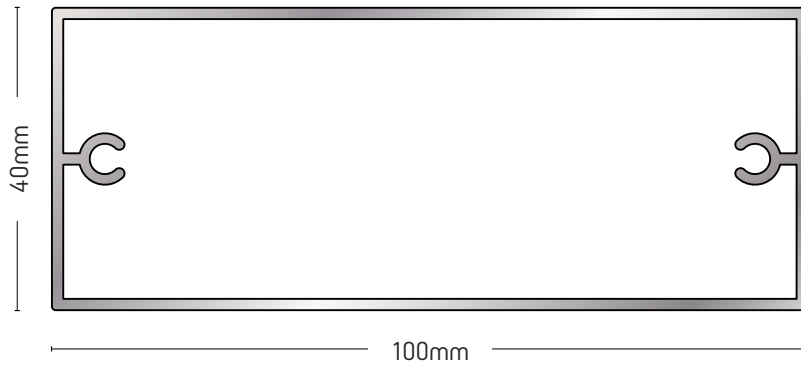

6m

201-511

ΠΕΡΣΙΔΑ / LOUVER

ΒΑΡΟΣ / WEIGHT

3699 gr/m

ΜΗΚΟΣ / LENGTH

6m

201-503