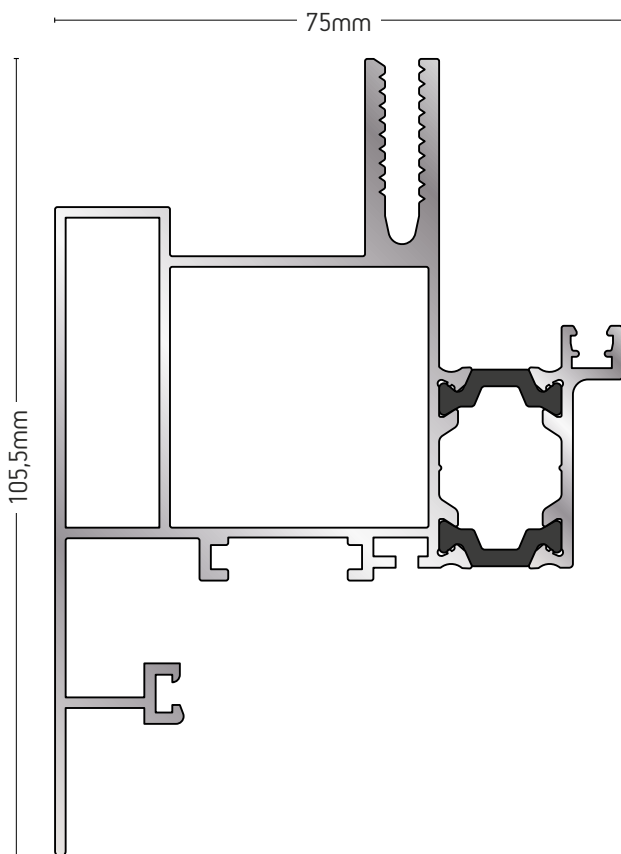

ΥΑΛΟΠΕΤΑΣΜΑ
CURTAIN-WALL SYSTEM

R50

R50-02

ΚΑΣΑ ΓΙΑ ΠΡΟΒΑΛΛΟΜΕΝΑ
ΚΑΙ ΠΑΡΑΛΛΗΛΑ
ΑΝΟΙΓΟΜΕΝΑ ΠΑΡΑΘΥΡΑ
FRAME FOR PROJECTED
& PARALLEL OPENING
WINDOWS

ΒΑΡΟΣ / WEIGHT	ΜΗΚΟΣ / LENGTH
1353 gr/m	6m

R50-10

ΦΥΛΛΟ ΓΙΑ ΠΡΟΒΑΛΛΟΜΕΝΑ
ΠΑΡΑΘΥΡΑ ΟΡΟΦΗΣ
SASH FOR PROJECTED
ROOF WINDOWS