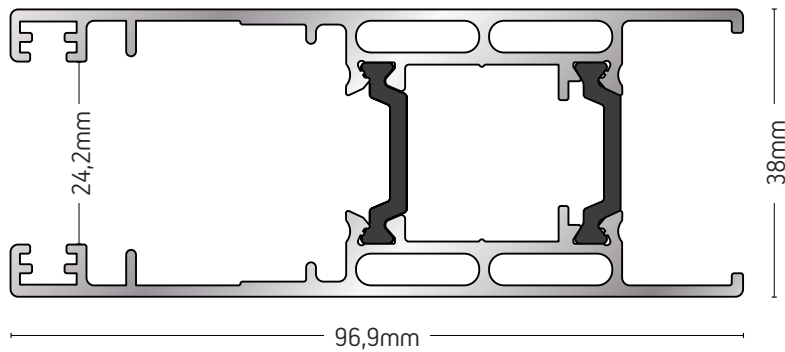

225-06A

ΦΥΛΛΟ / SASH

ΒΑΡΟΣ / WEIGHT

1745 gr/m

ΜΗΚΟΣ / LENGTH

6m