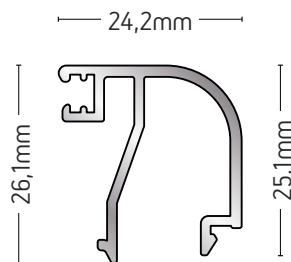

101-053

**ΠΡΟΣΘΕΤΟ ΓΙΑ
 ΜΕΤΑΒΛΗΤΗ ΓΩΝΙΑ
 ADD-ON FOR VARIABLE
 ANGLE**

ΒΑΡΟΣ / WEIGHT	ΜΗΚΟΣ / LENGTH
452 gr/m	6m

101-078A

ΠΗΧΑΚΙ / GLAZING BEAD

ΒΑΡΟΣ / WEIGHT	ΜΗΚΟΣ / LENGTH
391 gr/m	6m

101-079A

ΠΗΧΑΚΙ / GLAZING BEAD

ΒΑΡΟΣ / WEIGHT	ΜΗΚΟΣ / LENGTH
301 gr/m	6m

101-080

ΠΗΧΑΚΙ / GLAZING BEAD

ΒΑΡΟΣ / WEIGHT	ΜΗΚΟΣ / LENGTH
283 gr/m	6m

101-081

ΠΗΧΑΚΙ / GLAZING BEAD

ΒΑΡΟΣ / WEIGHT	ΜΗΚΟΣ / LENGTH
251 gr/m	6m

101-082A

ΠΗΧΑΚΙ / GLAZING BEAD

ΒΑΡΟΣ / WEIGHT	ΜΗΚΟΣ / LENGTH
367 gr/m	6m

101-083A

ΠΗΧΑΚΙ / GLAZING BEAD

ΒΑΡΟΣ / WEIGHT	ΜΗΚΟΣ / LENGTH
337 gr/m	6m

101-139

ΠΗΧΑΚΙ / GLAZING BEAD

ΒΑΡΟΣ / WEIGHT	ΜΗΚΟΣ / LENGTH
329 gr/m	6m

101-165

ΠΗΧΑΚΙ / GLAZING BEAD

ΒΑΡΟΣ / WEIGHT	ΜΗΚΟΣ / LENGTH
323 gr/m	6m

101-167

ΠΗΧΑΚΙ / GLAZING BEAD

ΒΑΡΟΣ / WEIGHT	ΜΗΚΟΣ / LENGTH
255 gr/m	6m

623325A

ΠΗΧΑΚΙ / GLAZING BEAD