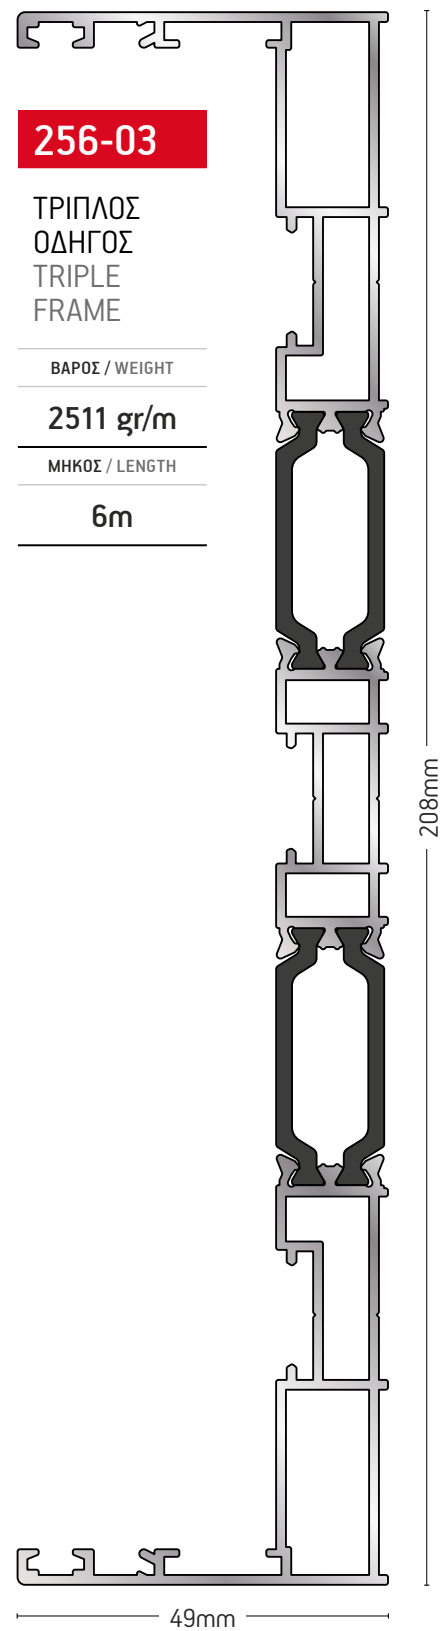

256-03

ΤΡΙΠΛΟΣ
ΟΔΗΓΟΣ
TRIPLE
FRAME

ΒΑΡΟΣ / WEIGHT

2511 gr/m

ΜΗΚΟΣ / LENGTH

6m