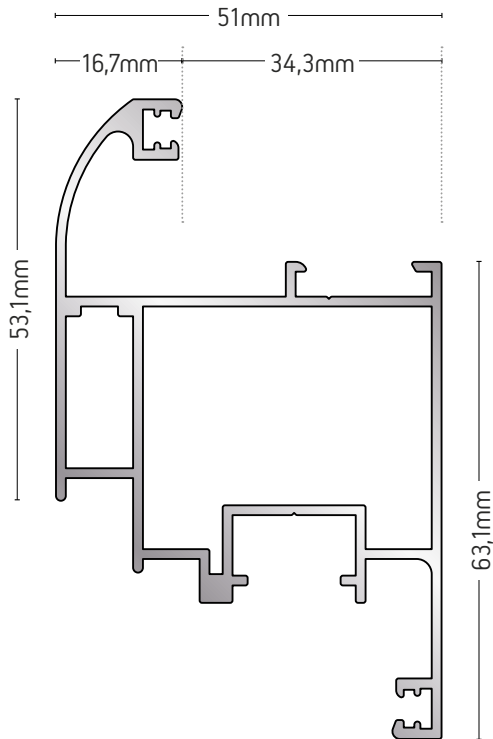

108-031

ΚΑΣΑ ΚΑΜΠΥΛΗ / CURVED SASH

ΒΑΡΟΣ / WEIGHT	ΜΗΚΟΣ / LENGTH
980 gr/m	6m

108-063

ΚΑΣΑ
ΒΙΟΜΗΧΑΝΙΚΟΥ
ΠΑΝΕΛ
FRAME FOR
INDUSTRIAL
PANEL

ΒΑΡΟΣ / WEIGHT
871 gr/m
ΜΗΚΟΣ / LENGTH
6m

108-046

ΦΥΛΛΟ / SASH