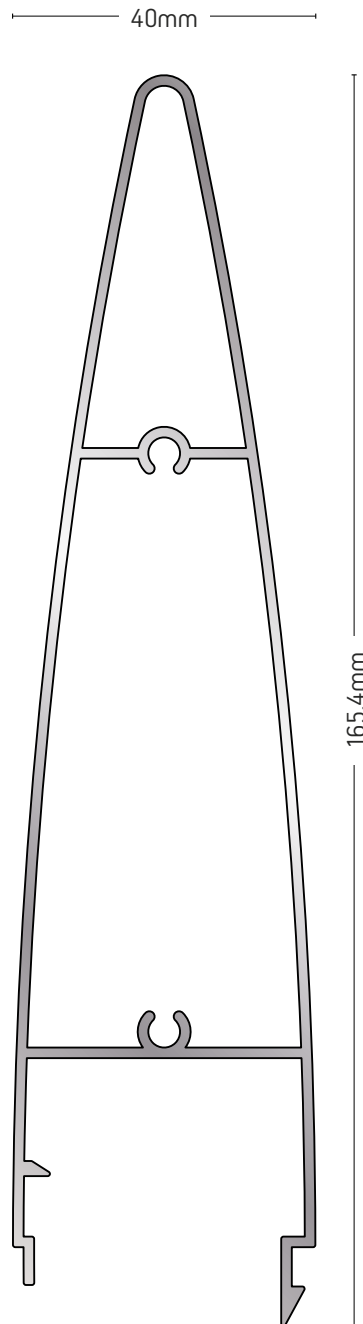

100-701

ΠΕΡΣΙΔΑ
FIN PROFILE

ΒΑΡΟΣ / WEIGHT	ΜΗΚΟΣ / LENGTH
1574 gr/m	6m