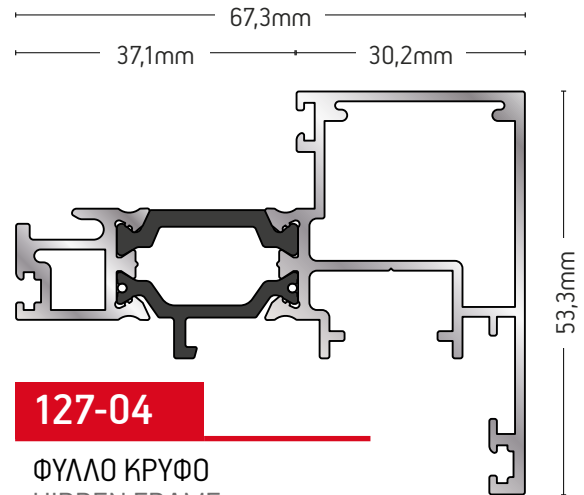

ΒΑΡΟΣ / WEIGHT	ΜΗΚΟΣ / LENGTH
1184 gr/m	6m