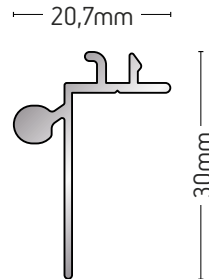

ΑΡΜΟΚΑΛΥΠΤΡΟ
COVER GAP

ΒΑΡΟΣ / WEIGHT

254 gr/m

ΜΗΚΟΣ / LENGTH

6m

101-150

ΑΡΜΟΚΑΛΥΠΤΡΟ
COVER GAP

ΒΑΡΟΣ / WEIGHT

281 gr/m

ΜΗΚΟΣ / LENGTH

6m

101-174

ΑΡΜΟΚΑΛΥΠΤΡΟ
COVER GAP

ΒΑΡΟΣ / WEIGHT

333 gr/m

ΜΗΚΟΣ / LENGTH

6m

101-149

ΠΡΟΦΙΛ ΣΥΓΚΡΑΤΗΣΗΣ ΑΡΜΟΚΑΛΥΠΤΡΟΥ
MOUNTING PROFILE FOR COVER GAP

ΒΑΡΟΣ / WEIGHT

208 gr/m

ΜΗΚΟΣ / LENGTH

6m

109-138

ΑΡΜΟΚΑΛΥΠΤΡΟ
COVER GAP

ΒΑΡΟΣ / WEIGHT

403 gr/m

ΜΗΚΟΣ / LENGTH

6m

109-147

ΑΡΜΟΚΑΛΥΠΤΡΟ
COVER GAP

ΒΑΡΟΣ / WEIGHT