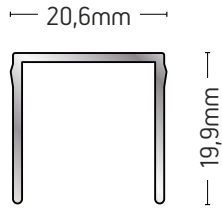

201-521

ΚΑΠΑΚΙ
CAP

ΒΑΡΟΣ / WEIGHT

188 gr/m

ΜΗΚΟΣ / LENGTH

6m