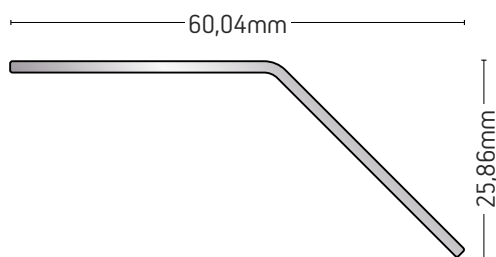

130-50-305

ΠΛΑΚΑ ΠΙΕΣΗΣ ΓΩΝΙΑΣ 90°
90° ANGLE PRESSURE PLATE

ΒΑΡΟΣ / WEIGHT	ΜΗΚΟΣ / LENGTH
574 gr/m	6m

130-50-501

ΠΛΑΙΣΙΟ ΓΙΑ ΠΡΟΒΑΛΛΟΜΕΝΑ ΠΑΡΑΘΥΡΑ
FRAME FOR PROJECTED WINDOWS

ΒΑΡΟΣ / WEIGHT	ΜΗΚΟΣ / LENGTH
973 gr/m	6m

130-50-306

ΚΑΠΑΚΙ ΓΩΝΙΑΣ 90°
90° ANGLE COVER CAP

ΒΑΡΟΣ / WEIGHT	ΜΗΚΟΣ / LENGTH
269 gr/m	6m

R50-502

ΚΑΠΑΚΙ ΓΩΝΙΑΣ 72,5mm
72.5mm ANGLE COVER CAP

ΒΑΡΟΣ / WEIGHT	ΜΗΚΟΣ / LENGTH
575 gr/m	6m

R50-503

ΚΑΠΑΚΙ ΓΩΝΙΑΣ 32,5mm
32.5mm ANGLE COVER CAP

ΒΑΡΟΣ / WEIGHT	ΜΗΚΟΣ / LENGTH
283 gr/m	6m

R50-501

ΚΑΠΑΚΙ ΓΩΝΙΑΣ 95mm
95mm ANGLE COVER CAP

ΒΑΡΟΣ / WEIGHT	ΜΗΚΟΣ / LENGTH
269 gr/m	6m