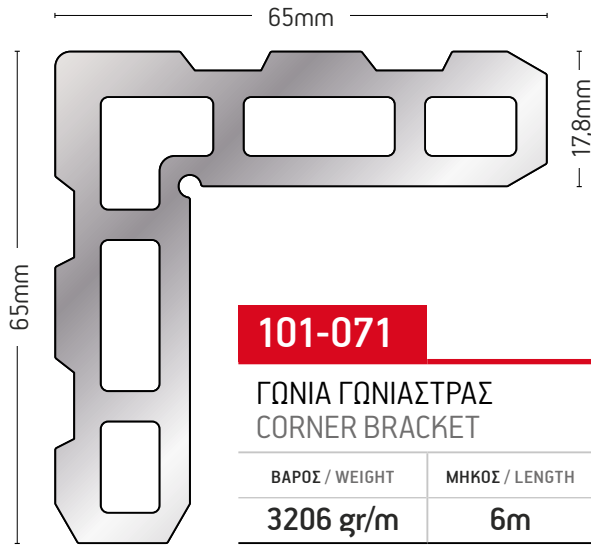

ΠΗΧΑΚΙ / GLAZING BEAD

ΒΑΡΟΣ / WEIGHT	ΜΗΚΟΣ / LENGTH
255 gr/m	6m

109-155

ΠΗΧΑΚΙ / GLAZING BEAD

ΒΑΡΟΣ / WEIGHT	ΜΗΚΟΣ / LENGTH
413 gr/m	6m

109-525

ΠΗΧΑΚΙ / GLAZING BEAD

ΒΑΡΟΣ / WEIGHT	ΜΗΚΟΣ / LENGTH
432 gr/m	6m

101-071

ΓΩΝΙΑ ΓΩΝΙΑΣΤΡΑΣ
CORNER BRACKET

ΒΑΡΟΣ / WEIGHT	ΜΗΚΟΣ / LENGTH
3206 gr/m	6m

109-061

ΓΩΝΙΑ ΓΩΝΙΑΣΤΡΑΣ
CORNER BRACKET

ΒΑΡΟΣ / WEIGHT	ΜΗΚΟΣ / LENGTH
2051 gr/m	6m

109-032

ΓΩΝΙΑ ΓΩΝΙΑΣΤΡΑΣ
CORNER BRACKET