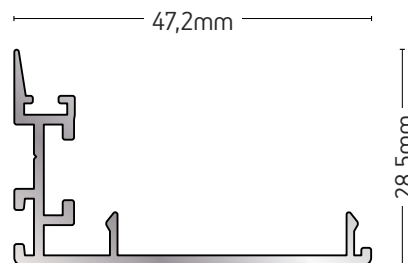

225-046

ΑΓΚΙΣΤΡΟ / HOOK

ΒΑΡΟΣ / WEIGHT	ΜΗΚΟΣ / LENGTH
377 gr/m	6m