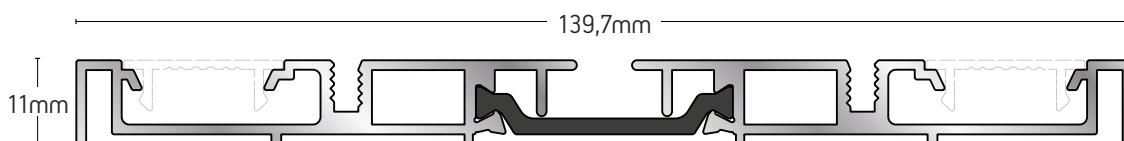

256-43

ΔΙΠΛΟΣ ΧΑΜΗΛΟΣ ΚΑΤΩ ΟΔΗΓΟΣ
DOUBLE LOW BOTTOM FRAME

ΒΑΡΟΣ / WEIGHT	ΜΗΚΟΣ / LENGTH
1257 gr/m	6m