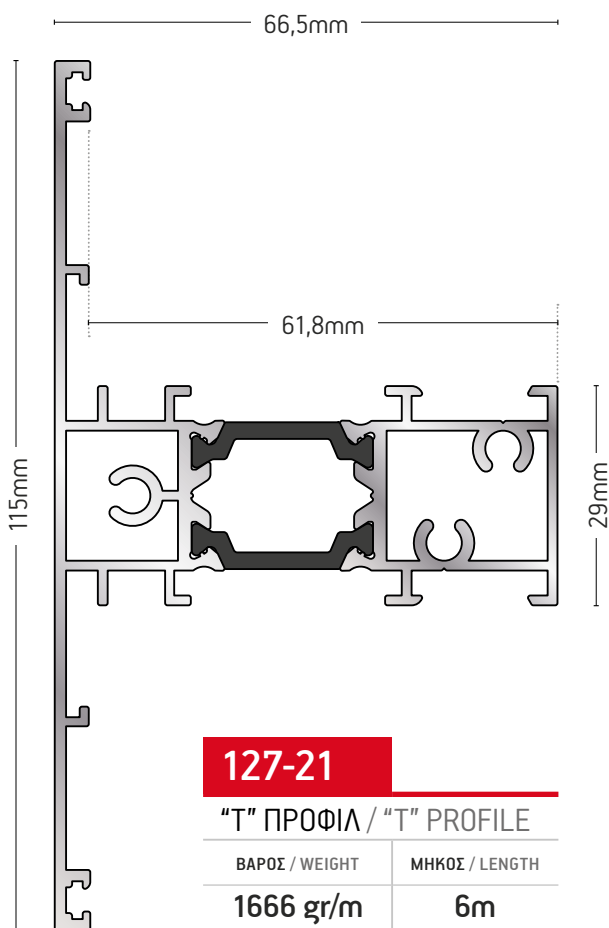

ΒΑΡΟΣ / WEIGHT	ΜΗΚΟΣ / LENGTH
1184 gr/m	6m