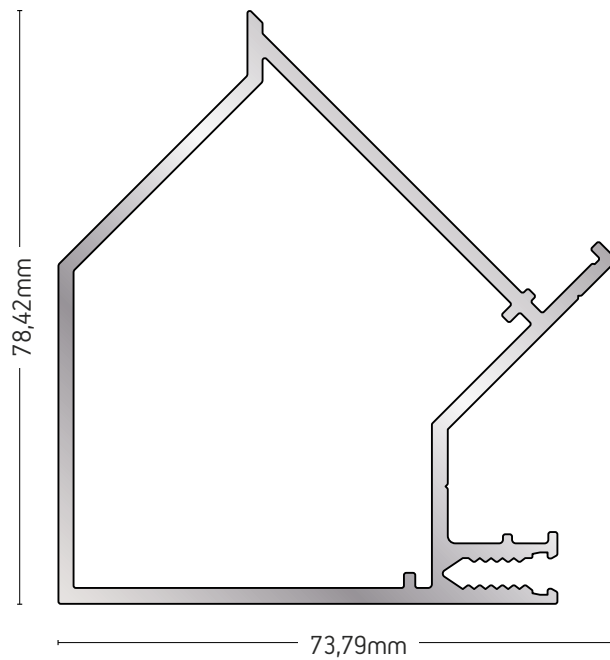

R50-111

ΚΟΛΟΝΑ 45° COLUMN 45°	ΒΑΡΟΣ / WEIGHT	ΜΗΚΟΣ / LENGTH
	1526 gr/m	6m