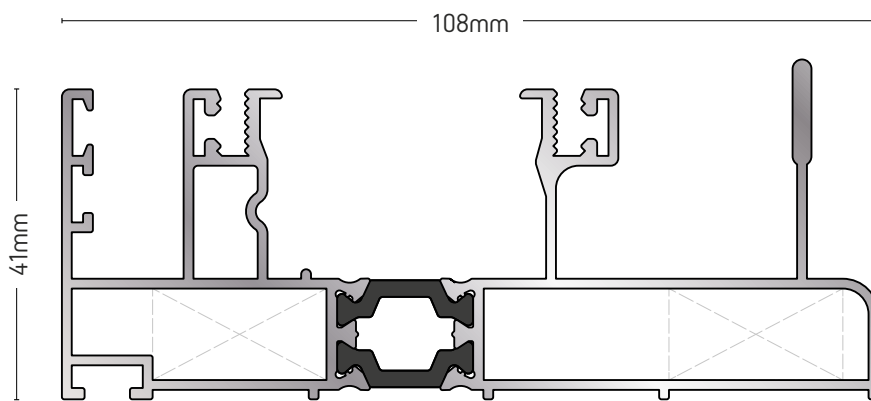

227-07

ΤΡΙΠΛΟΣ ΟΔΗΓΟΣ
ΣΗΤΑ ΕΞΩΤΕΡΙΚΑ
TRIPLE FRAME
EXTERNAL MOSQUITO NET

ΒΑΡΟΣ / WEIGHT	ΜΗΚΟΣ / LENGTH
1859 gr/m	6m