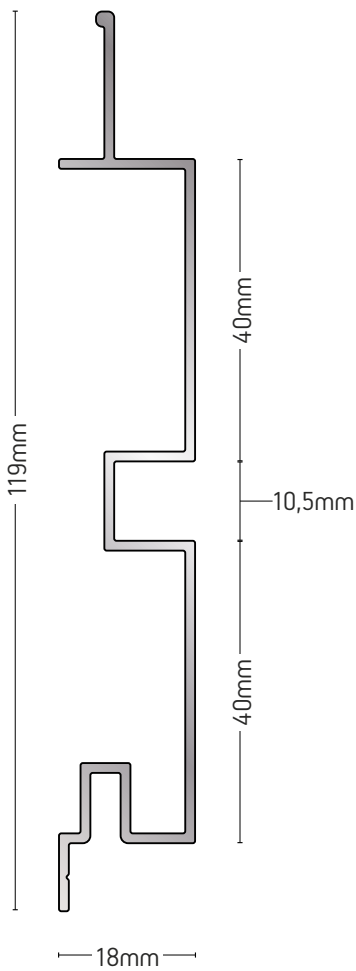

32688
ΒΑΡΟΣ / WEIGHT
679 gr/m
ΜΗΚΟΣ / LENGTH
5,8m