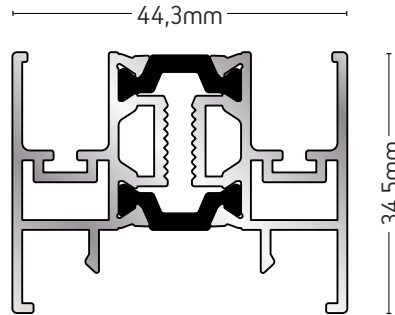

225-09

ΜΠΙΝΙ ΦΙΛΗΤΟΥ
ADJOINING PROFILE

ΒΑΡΟΣ / WEIGHT

1088 gr/m

ΜΗΚΟΣ / LENGTH

6m