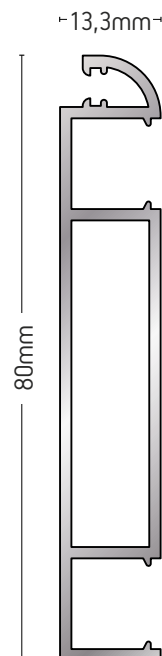

102-021

ΑΠΟΣΤΑΣΤΗΣ ΓΙΑ ΔΙΑΚΟΠΗ
ΟΡΟΦΟΥ
FLOOR SPACER

ΒΑΡΟΣ / WEIGHT
731 gr/m
ΜΗΚΟΣ / LENGTH
6m