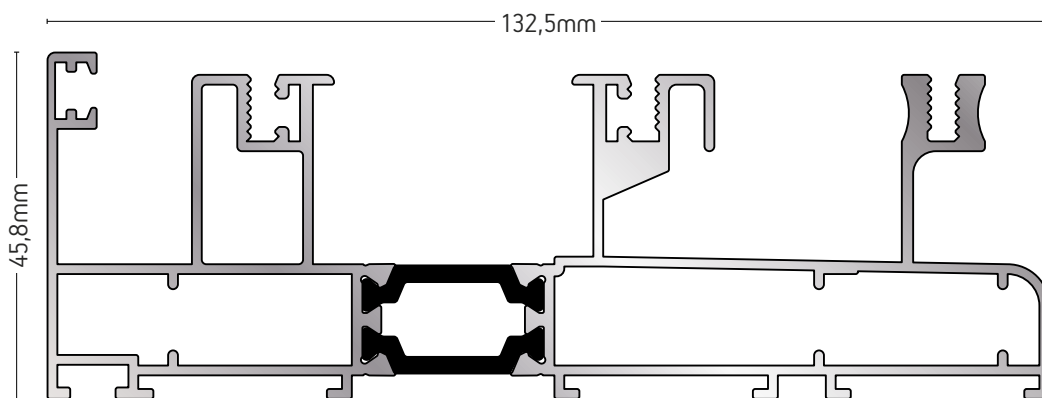

225-05

ΤΡΙΠΛΟΣ ΟΔΗΓΟΣ (ΣΗΤΑ ΕΞΩΤΕΡΙΚΑ)
TRIPLE FRAME (EXTERNAL MOSQUITO NET)

ΒΑΡΟΣ / WEIGHT	ΜΗΚΟΣ / LENGTH
2407 gr/m	6m