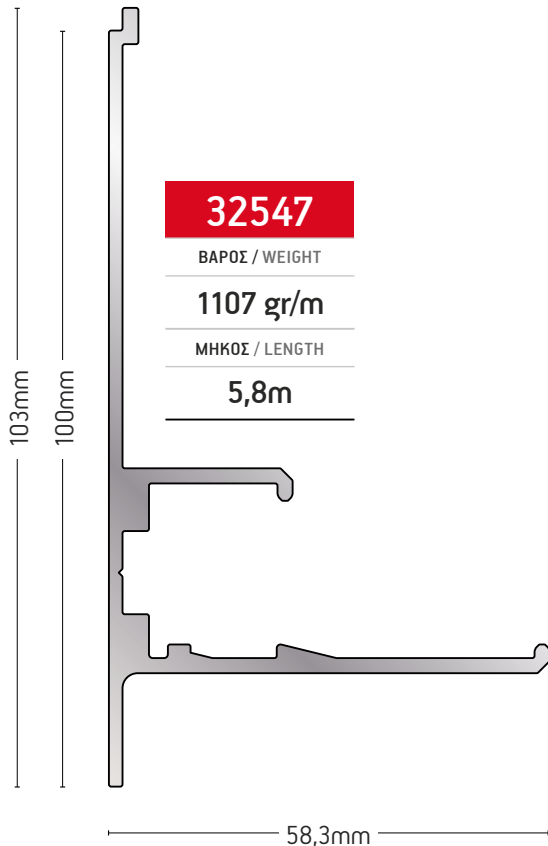

32547

ΒΑΡΟΣ / WEIGHT

1107 gr/m

ΜΗΚΟΣ / LENGTH

5,8m