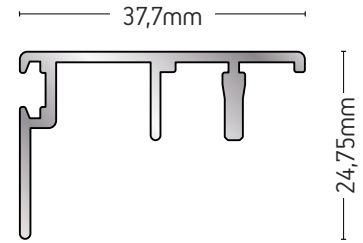

225-008

ΑΓΚΙΣΤΡΟ ΕΠΑΛΛΗΛΟΥ
WINDOW OVERLAP HOOK

ΒΑΡΟΣ / WEIGHT	ΜΗΚΟΣ / LENGTH
533 gr/m	4,6m

225-019

ΑΓΚΙΣΤΡΟ ΧΩΝΕΥΤΟΥ
BUILT-IN WINDOW HOOK

ΒΑΡΟΣ / WEIGHT	ΜΗΚΟΣ / LENGTH
257 gr/m	6m

225-027

ΓΑΝΤΖΟΣ / HOOK