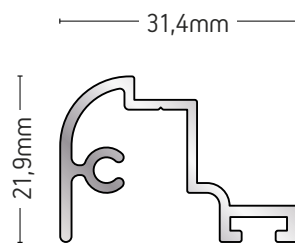

ΒΑΡΟΣ / WEIGHT	ΜΗΚΟΣ / LENGTH
1485 gr/m	6,5m

125-11

"T" ΠΡΟΦΙΛ / "T" PROFILE

ΒΑΡΟΣ / WEIGHT	ΜΗΚΟΣ / LENGTH
1229 gr/m	6m

125-16

"T" ΠΡΟΦΙΛ
"T" PROFILE

ΒΑΡΟΣ / WEIGHT	ΜΗΚΟΣ / LENGTH
1331 gr/m	6m

125-12

ΤΑΜΠΛΑΣ
ΚΙΚΚ
ΠΛΑΤΕ

ΒΑΡΟΣ / WEIGHT
2675 gr/m

ΜΗΚΟΣ / LENGTH
6m

125-26

"T" ΠΡΟΦΙΛ / "T" PROFILE

ΒΑΡΟΣ / WEIGHT	ΜΗΚΟΣ / LENGTH
1441 gr/m	6m

125-10

ΜΠΙΝΙ ΙΣΙΟ
FLAT
RABBET

ΒΑΡΟΣ / WEIGHT
1229 gr/m

ΜΗΚΟΣ / LENGTH
6m

101-078A

ΠΗΧΑΚΙ / GLAZING BEAD

ΒΑΡΟΣ / WEIGHT	ΜΗΚΟΣ / LENGTH
391 gr/m	6m

101-079A

ΠΗΧΑΚΙ / GLAZING BEAD

ΒΑΡΟΣ / WEIGHT	ΜΗΚΟΣ / LENGTH
301 gr/m	6m