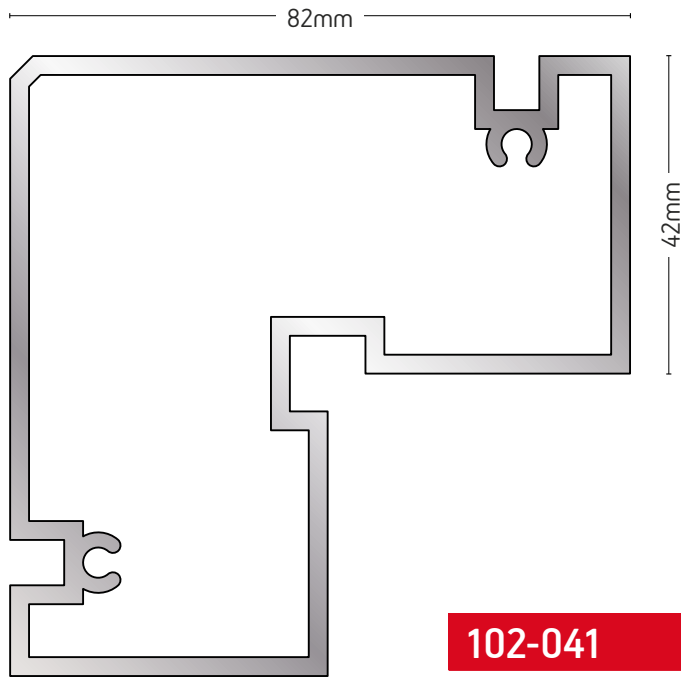

102-042

ΠΡΟΦΙΛ ΓΩΝΙΑΣ ΣΥΝΔΕΣΕΩΣ ΓΙΑ ΤΕΛΕΙΩΜΑ
ΤΡΑΒΕΡΣΑΣ 102-054 & 102-055
JOINT CORNER PROFILE FOR TRANSOM
FINISHING PROFILES 102-054 & 102-055

ΒΑΡΟΣ / WEIGHT	ΜΗΚΟΣ / LENGTH
2577 gr/m	6m

102-041

ΤΕΛΕΙΩΜΑ
ΚΟΛΟΝΑΣ 67mm
FINISHING
MULLION 67mm

ΒΑΡΟΣ / WEIGHT

2184 gr/m

ΜΗΚΟΣ / LENGTH

6m

102-040

ΤΕΛΕΙΩΜΑ
ΚΟΛΟΝΑΣ 87mm
FINISHING
MULLION 87mm

ΒΑΡΟΣ / WEIGHT

2455 gr/m

ΜΗΚΟΣ / LENGTH

6m

11,6mm

4mm

102-022

ΚΟΥΜΠΩΜΑ
ΓΙΑ ΑΠΟΣΤΑΤΗ
102-021
COVER FOR
SPACER 102-021

ΒΑΡΟΣ / WEIGHT

61,7 gr/m

ΜΗΚΟΣ / LENGTH

6m