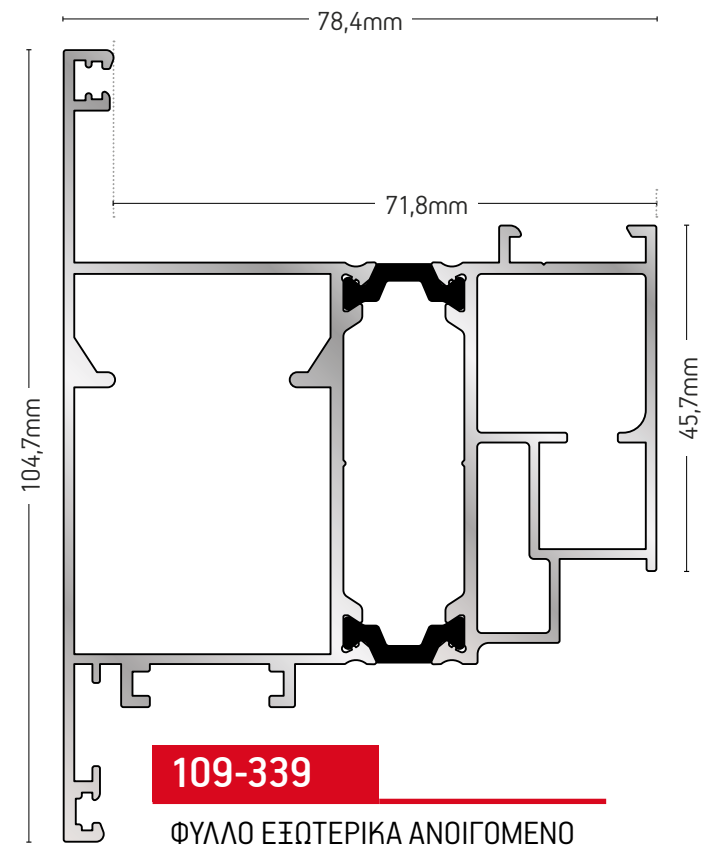

109-339

ΦΥΛΛΟ ΕΞΩΤΕΡΙΚΑ ΑΝΟΙΓΟΜΕΝΟ
EXTERNAL OPENING SASH

ΒΑΡΟΣ / WEIGHT	ΜΗΚΟΣ / LENGTH
2198 gr/m	6,5m