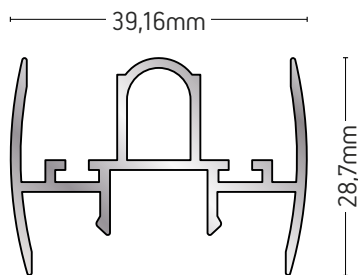

205-029A

ΜΠΙΝΙ ΦΙΛΗΤΟΥ
CENTRAL LOCK RABBET

ΒΑΡΟΣ / WEIGHT

535 gr/m

ΜΗΚΟΣ / LENGTH

6m