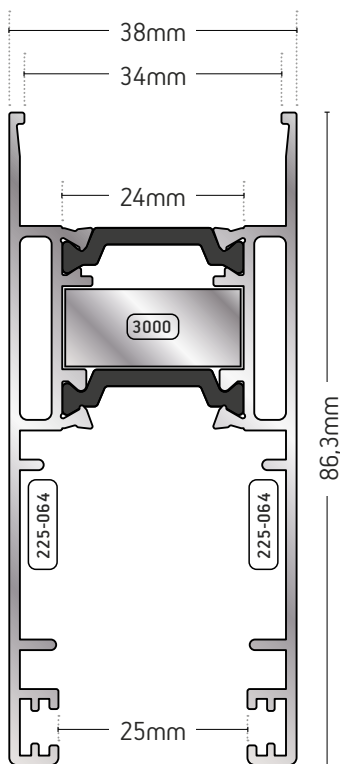

225-64

ΦΥΛΛΟ / SASH

ΒΑΡΟΣ / WEIGHT

1398 gr/m

ΜΗΚΟΣ / LENGTH

6m