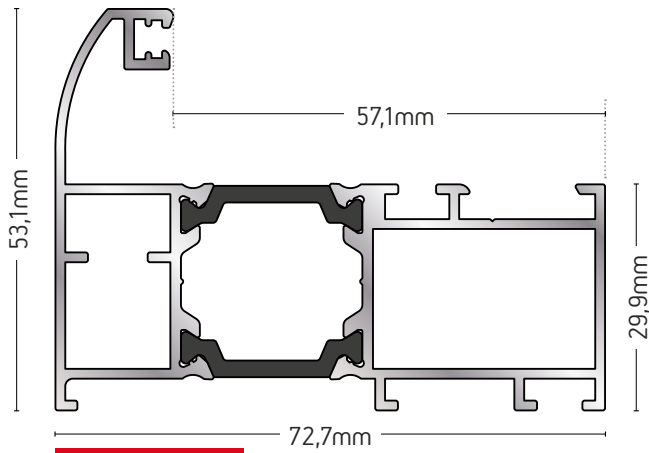

Dimensions: 72,5mm (height), 13,6mm (width)

109-061
ΓΩΝΙΑ ΓΩΝΙΑΣΤΡΑΣ
CORNER BRACKET

ΒΑΡΟΣ / WEIGHT	ΜΗΚΟΣ / LENGTH
2051 gr/m	6m

Dimensions: 73mm (width), 73mm (height), 25,8mm (height)

108-050

ΓΩΝΙΑ ΓΩΝΙΑΣΤΡΑΣ
CORNER BRACKET

109-94

ΚΑΣΑ ΚΑΜΠΥΛΗ
CURVED FRAME

ΒΑΡΟΣ / WEIGHT	ΜΗΚΟΣ / LENGTH
1637 gr/m	6,5m

109-218

ΚΑΣΑ ΜΕ ΠΑΤΟΥΡΑ ΓΙΑ ΣΗΤΑ & ΡΟΛΟ
FRAME FOR ROLLUP AND SIEVE

ΒΑΡΟΣ / WEIGHT	ΜΗΚΟΣ / LENGTH
1674 gr/m	6m

109-230

ΚΑΣΑ ΜΕ ΠΑΤΟΥΡΑ ΓΙΑ ΣΗΤΑ & ΡΟΛΟ
FRAME FOR ROLLUP AND SIEVE

ΒΑΡΟΣ / WEIGHT	ΜΗΚΟΣ / LENGTH
1852 gr/m	6m

109-330

ΚΑΣΑ ΕΝΙΑΙΑ ΓΙΑ ΙΣΙΑ ΠΡΟΦΙΛ
FRAME FOR WINDOW WITH SHUTTERS FOR FLAT PROFILES

ΒΑΡΟΣ / WEIGHT	ΜΗΚΟΣ / LENGTH
1748 gr/m	6m

109-235

ΚΑΣΑ ΕΝΙΑΙΑ ΓΙΑ ΚΑΜΠΥΛΑ ΠΡΟΦΙΛ
FRAME FOR WINDOW WITH SHUTTERS
FOR CURVED PROFILES

ΒΑΡΟΣ / WEIGHT	ΜΗΚΟΣ / LENGTH
2343 gr/m	6m

109-328

ΚΑΣΑ ΕΝΙΑΙΑ ΓΙΑ ΙΣΙΑ ΠΡΟΦΙΛ
FRAME FOR WINDOW WITH SHUTTERS
FOR FLAT PROFILES

ΒΑΡΟΣ / WEIGHT	ΜΗΚΟΣ / LENGTH
2447 gr/m	6m

109-44

ΚΑΣΑ ΚΑΜΠΥΛΗ
CURVED FRAME

ΒΑΡΟΣ / WEIGHT	ΜΗΚΟΣ / LENGTH
1243 gr/m	6m