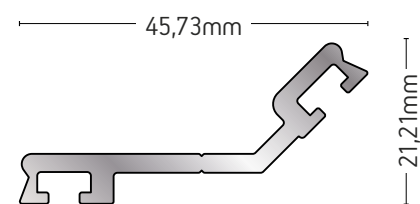

ΠΛΑΚΑ ΠΙΕΣΗΣ ΓΩΝΙΑΣ 165°
165° ANGLE PRESSURE PLATE

ΒΑΡΟΣ / WEIGHT	ΜΗΚΟΣ / LENGTH
511 gr/m	6m

R50-302

ΠΛΑΚΑ ΠΙΕΣΗΣ ΓΩΝΙΑΣ 150°
150° ANGLE PRESSURE PLATE

ΒΑΡΟΣ / WEIGHT	ΜΗΚΟΣ / LENGTH
631 gr/m	6m

R50-303

ΠΛΑΚΑ ΠΙΕΣΗΣ ΓΩΝΙΑΣ 135°
135° ANGLE PRESSURE PLATE