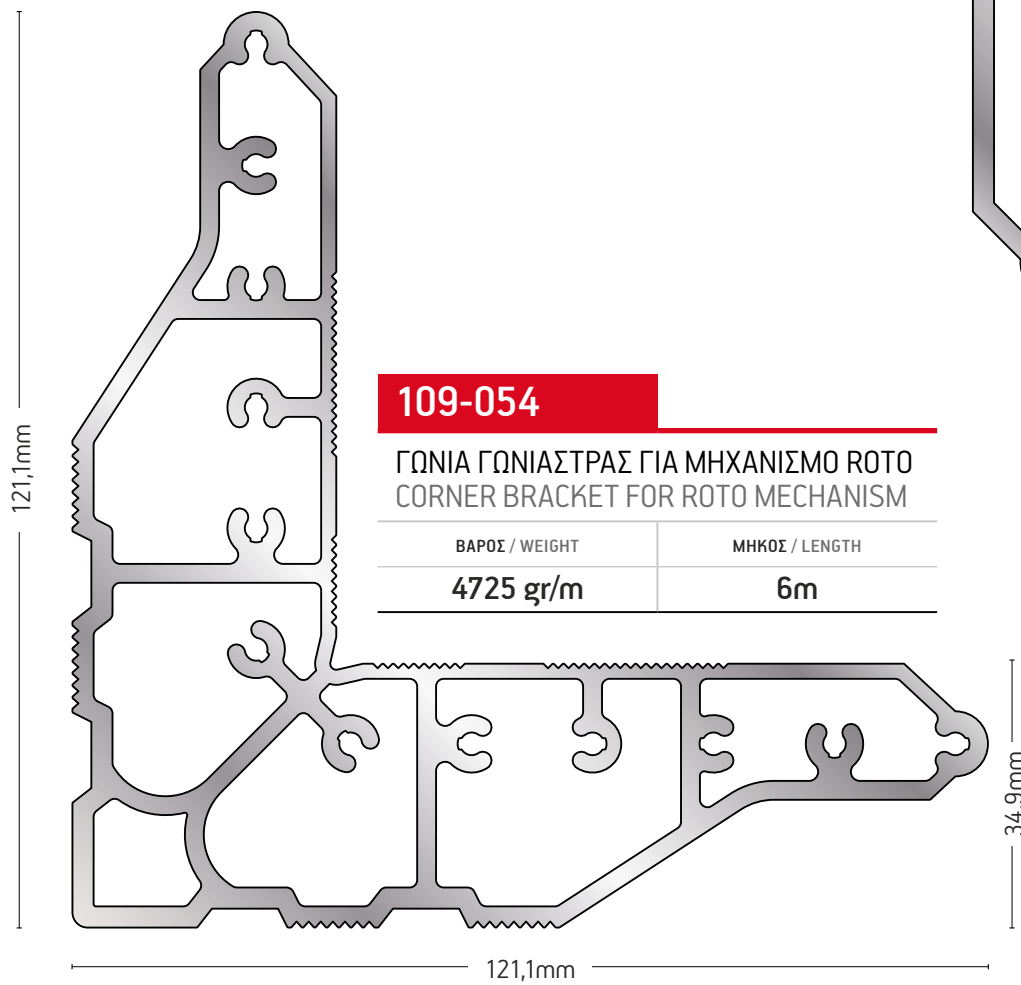

109-047

ΓΩΝΙΑ ΓΩΝΙΑΣΤΡΑΣ ΓΙΑ ΜΗΧΑΝΙΣΜΟ GU
CORNER BRACKET FOR GU MECHANISM

ΒΑΡΟΣ / WEIGHT	ΜΗΚΟΣ / LENGTH
4267 gr/m	6m

109-053

ΓΩΝΙΑ ΓΩΝΙΑΣΤΡΑΣ ΓΙΑ ΜΗΧΑΝΙΣΜΟ SIEGENIA
CORNER BRACKET FOR SIEGENIA MECHANISM

ΒΑΡΟΣ / WEIGHT	ΜΗΚΟΣ / LENGTH
3439 gr/m	6m

109-052

ΓΩΝΙΑ ΓΩΝΙΑΣΤΡΑΣ ΓΙΑ ΜΗΧΑΝΙΣΜΟ ROTO
CORNER BRACKET FOR ROTO MECHANISM

ΒΑΡΟΣ / WEIGHT	ΜΗΚΟΣ / LENGTH
4118 gr/m	6m

109-054

ΓΩΝΙΑ ΓΩΝΙΑΣΤΡΑΣ ΓΙΑ ΜΗΧΑΝΙΣΜΟ ROTO
CORNER BRACKET FOR ROTO MECHANISM

ΒΑΡΟΣ / WEIGHT	ΜΗΚΟΣ / LENGTH
4725 gr/m	6m