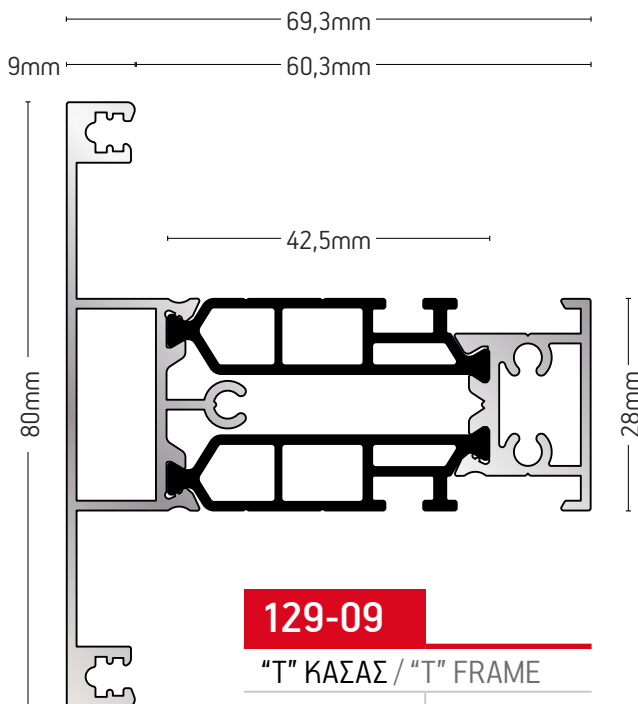

129-09

"T" ΚΑΣΑΣ / "T" FRAME

ΒΑΡΟΣ / WEIGHT	ΜΗΚΟΣ / LENGTH
1563 gr/m	6m