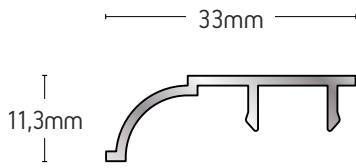

205-013

ΚΟΥΜΠΩΜΑ ΓΙΑ
ΑΡΜΟΚΑΛΥΠΤΡΟ
CLIP FOR COVER GAP

ΒΑΡΟΣ / WEIGHT	ΜΗΚΟΣ / LENGTH
179 gr/m	6m