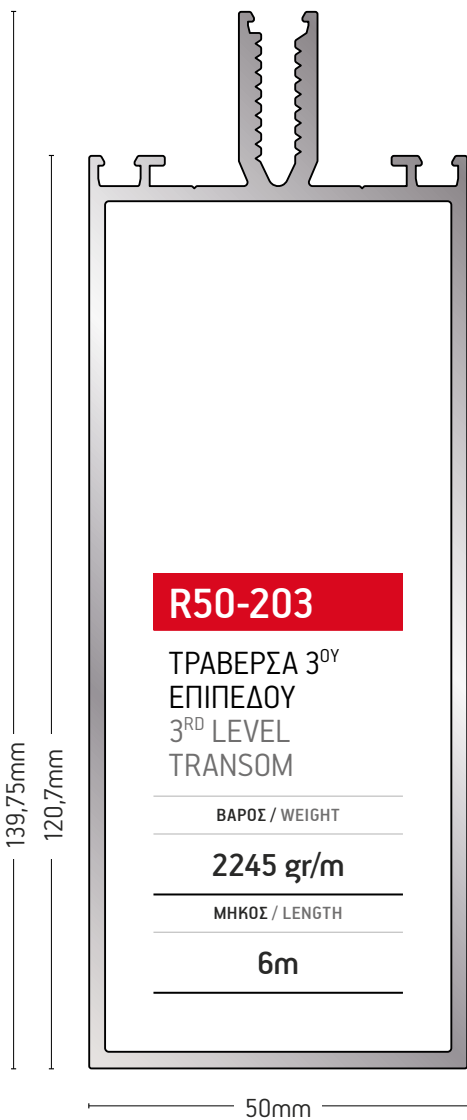

R50-203

ΤΡΑΒΕΡΣΑ 3^{ΟΥ}
ΕΠΙΠΕΔΟΥ
3RD LEVEL
TRANSOM

ΒΑΡΟΣ / WEIGHT
2245 gr/m
ΜΗΚΟΣ / LENGTH
6m