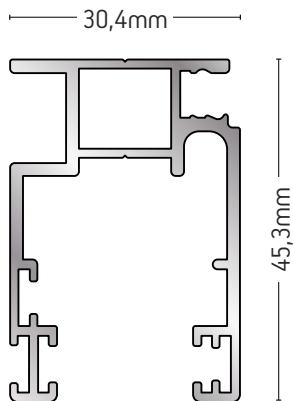

256-011

ΦΥΛΛΟ ΣΗΤΑΣ
SASH PROFILE FOR
MOSQUITO NET

ΒΑΡΟΣ / WEIGHT

725 gr/m

ΜΗΚΟΣ / LENGTH

6m