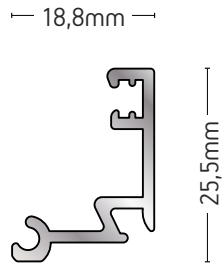

ΒΑΡΟΣ / WEIGHT	ΜΗΚΟΣ / LENGTH
75 gr/m	6m

129-11

"T" ΚΑΣΑΣ / "T" FRAME

ΒΑΡΟΣ / WEIGHT	ΜΗΚΟΣ / LENGTH
1372 gr/m	6m

109-335

ΚΟΛΟΝΑ 90°
90° COLUMN

ΒΑΡΟΣ / WEIGHT	ΜΗΚΟΣ / LENGTH
1568 gr/m	6m

101-080

ΠΗΧΑΚΙ
GLAZING BEAD

ΒΑΡΟΣ / WEIGHT

283 gr/m

ΜΗΚΟΣ / LENGTH

6m

101-081

ΠΗΧΑΚΙ
GLAZING BEAD

ΒΑΡΟΣ / WEIGHT