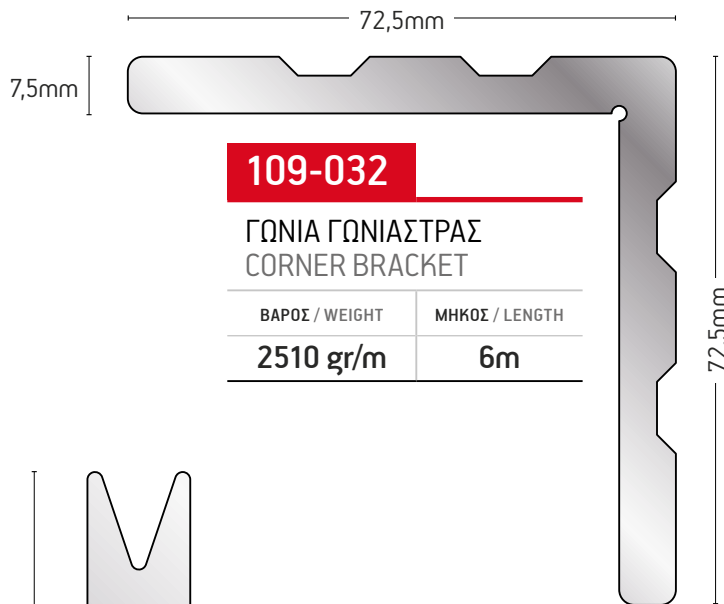

ΒΑΡΟΣ / WEIGHT	ΜΗΚΟΣ / LENGTH
4267 gr/m	6m

109-053
ΓΩΝΙΑ ΓΩΝΙΑΣΤΡΑΣ ΓΙΑ ΜΗΧΑΝΙΣΜΟ SIEGENIA
CORNER BRACKET FOR SIEGENIA MECHANISM

ΒΑΡΟΣ / WEIGHT	ΜΗΚΟΣ / LENGTH
3439 gr/m	6m

112mm, 112mm, 100mm, 100mm, 18mm, 18mm

108-050
ΓΩΝΙΑ ΓΩΝΙΑΣΤΡΑΣ
BRACKET
ANGLE

ΒΑΡΟΣ / WEIGHT	ΜΗΚΟΣ / LENGTH
2832 gr/m	6m

109-052
ΓΩΝΙΑ ΓΩΝΙΑΣΤΡΑΣ ΓΙΑ ΜΗΧΑΝΙΣΜΟ ROTO
CORNER BRACKET FOR ROTO MECHANISM

ΒΑΡΟΣ / WEIGHT	ΜΗΚΟΣ / LENGTH
4118 gr/m	6m

97mm, 97mm, 104,2mm, 104,2mm, 18mm, 18mm, 37,2mm

101-075

ΓΩΝΙΑ ΓΩΝΙΑΣΤΡΑΣ
CORNER BRACKET

ΒΑΡΟΣ / WEIGHT	ΜΗΚΟΣ / LENGTH
3541 gr/m	6m

ΑΝΟΙΓΟΜΕΝΑ ΣΥΣΤΗΜΑΤΑ ΜΕ ΘΕΡΜΟΔΙΑΚΟΠΗ
ΚΑΙ ΠΕΡΙΜΕΤΡΙΚΟ ΜΗΧΑΝΙΣΜΟ
THERMAL-BRAKE OPENING SYSTEMS
WITH MULTIPLE LOCKING MECHANISM