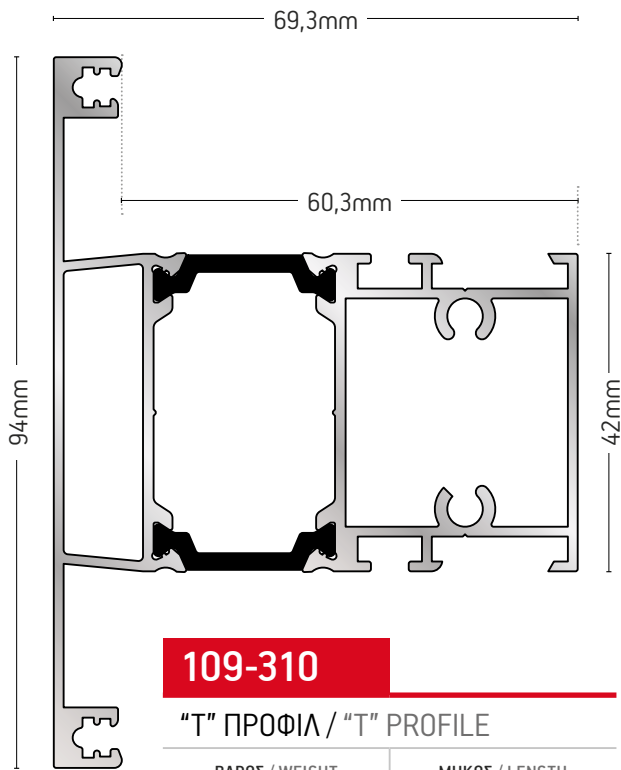

109-310	
"Τ" ΠΡΟΦΙΛ / "T" PROFILE	
ΒΑΡΟΣ / WEIGHT	ΜΗΚΟΣ / LENGTH
1798 gr/m	6,5m