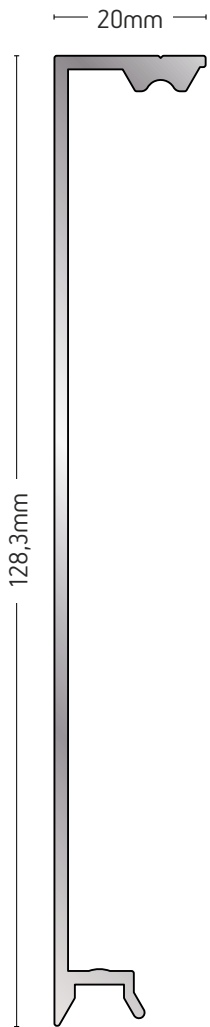

201-504

ΠΡΟΦΙΛ ΣΤΗΡΙΞΗΣ
ΠΕΡΣΙΔΩΝ
LOUVERS' SUPPORT
PROFILE

ΒΑΡΟΣ / WEIGHT

829 gr/m

ΜΗΚΟΣ / LENGTH

6m