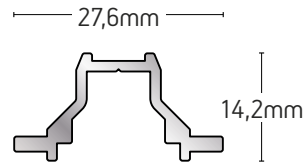

227-031

ΑΠΟΣΤΑΣΤΗΣ
SPACER

ΒΑΡΟΣ / WEIGHT

216 gr/m

ΜΗΚΟΣ / LENGTH

6m