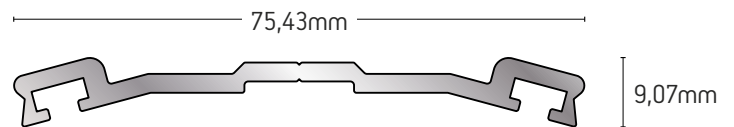

R50-305

ΠΛΑΚΑ ΠΙΕΣΗΣ ΓΩΝΙΑΣ 150°
150° ANGLE PRESSURE PLATE

ΒΑΡΟΣ / WEIGHT	ΜΗΚΟΣ / LENGTH
625 gr/m	6m