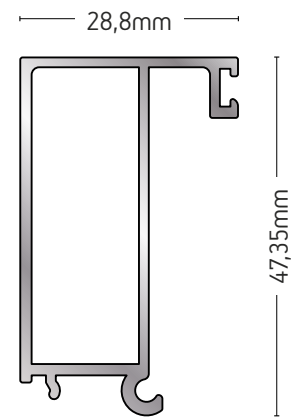

127-011

ΠΗΧΑΚΙ ΙΣΙΟ
FLAT GLAZ-
ING BEAD

ΒΑΡΟΣ / WEIGHT

130 gr/m

ΜΗΚΟΣ / LENGTH

6m

127-014

ΠΗΧΑΚΙ ΙΣΙΟ
FLAT GLAZ-
ING BEAD

ΒΑΡΟΣ / WEIGHT

293 gr/m

ΜΗΚΟΣ / LENGTH

6m

127-06

ΜΠΙΝΙ ΙΣΙΟ / FLAT RABBET

ΒΑΡΟΣ / WEIGHT	ΜΗΚΟΣ / LENGTH
1658 gr/m	6m

127-013

ΠΡΟΘΗΚΗ
ΓΙΑ ΠΗΧΑΚΙ
GLAZING
BEAD
ADDITION

ΒΑΡΟΣ / WEIGHT

374 gr/m

ΜΗΚΟΣ / LENGTH

6m

127-012

ΠΗΧΑΚΙ ΙΣΙΟ
FLAT GLAZ-
ING BEAD

ΒΑΡΟΣ / WEIGHT