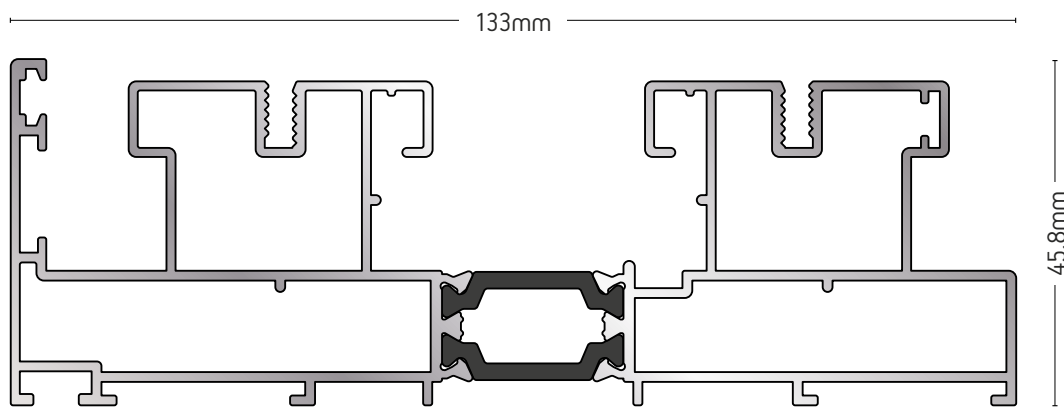

235-14

ΔΙΠΛΟΣ ΟΔΗΓΟΣ ΤΖΑΜΙ-ΣΗΤΑ
DOUBLE FRAME GLAZING WITH MOSQUITO NET

ΒΑΡΟΣ / WEIGHT	ΜΗΚΟΣ / LENGTH
2231 gr/m	6m

235-20

ΔΙΠΛΟΣ ΟΔΗΓΟΣ ΤΖΑΜΙ-
ΠΑΝΤΖΟΥΡΙ
DOUBLE FRAME GLAZING &
SHUTTER PROFILE

ΒΑΡΟΣ / WEIGHT	ΜΗΚΟΣ / LENGTH
2413 gr/m	6m