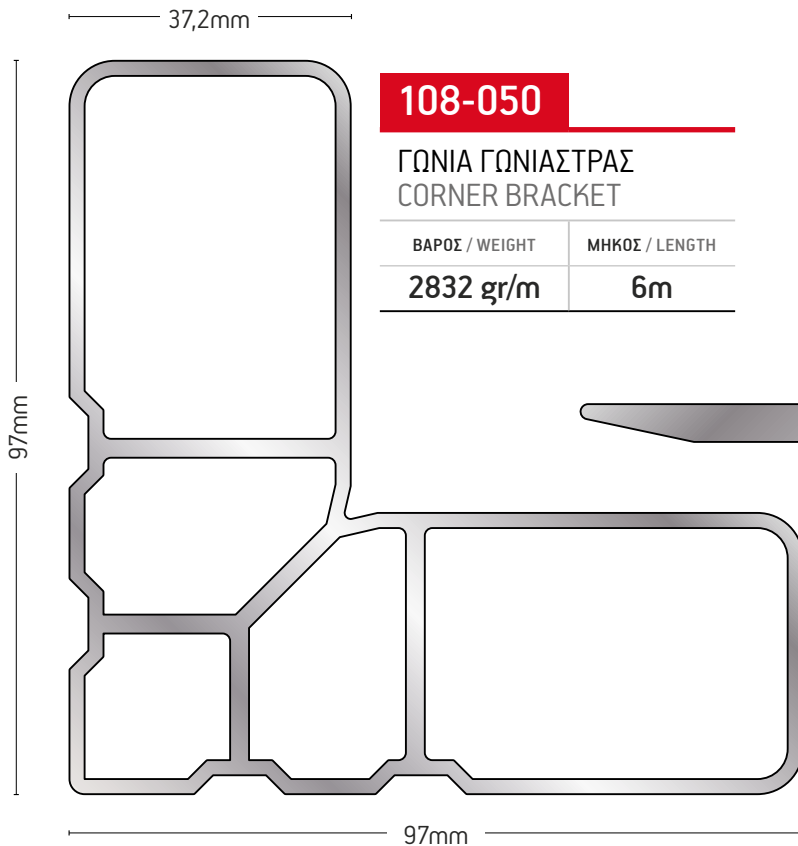

108-050

ΓΩΝΙΑ ΓΩΝΙΑΣΤΡΑΣ
CORNER BRACKET

ΒΑΡΟΣ / WEIGHT	ΜΗΚΟΣ / LENGTH
2832 gr/m	6m