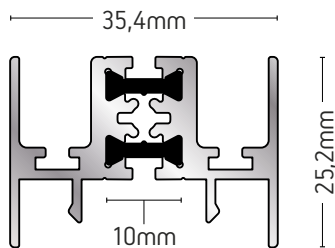

227-09

ΜΠΙΝΙ ΦΙΛΗΤΟΥ
ADJOINING
PROFILE

ΒΑΡΟΣ / WEIGHT

807 gr/m

ΜΗΚΟΣ / LENGTH

6m