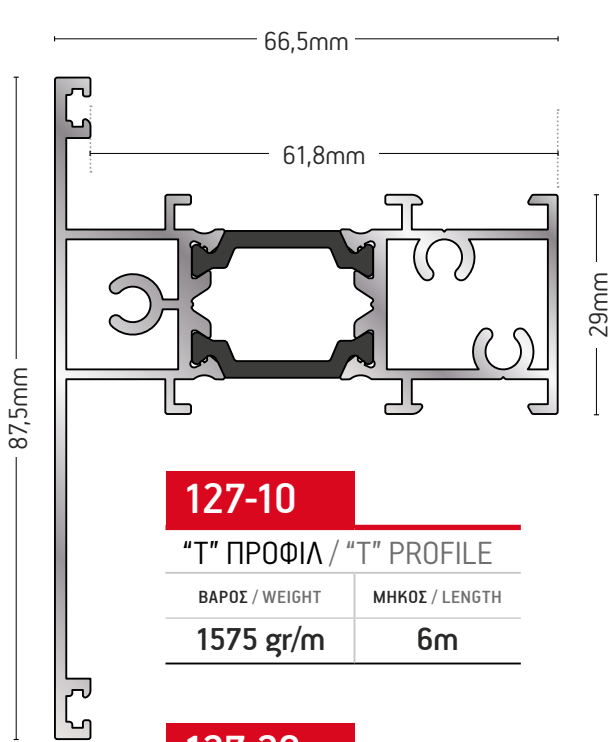

127-10

"T" ΠΡΟΦΙΛ / "T" PROFILE

ΒΑΡΟΣ / WEIGHT	ΜΗΚΟΣ / LENGTH
1575 gr/m	6m

127-20

ΚΑΤΩΚΑΣΙ / THRESHOLD

ΒΑΡΟΣ / WEIGHT	ΜΗΚΟΣ / LENGTH
763 gr/m	6m