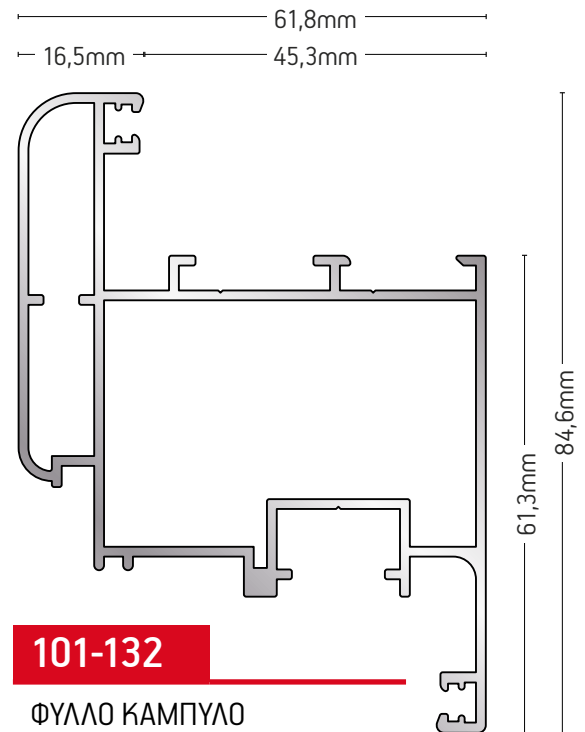

ΦΥΛΛΟ ΚΑΜΠΥΛΟ
CURVED SASH

ΒΑΡΟΣ / WEIGHT	ΜΗΚΟΣ / LENGTH
1151 gr/m	6m

101-115

ΦΥΛΛΟ ΙΣΙΟ
FLAT SASH

ΒΑΡΟΣ / WEIGHT	ΜΗΚΟΣ / LENGTH
942 gr/m	6m

101-128

ΦΥΛΛΟ ΚΑΜΠΥΛΟ ΜΕΣΑΙΟ
MEDIUM-SIZED CURVED SASH

ΒΑΡΟΣ / WEIGHT	ΜΗΚΟΣ / LENGTH
1454 gr/m	6m