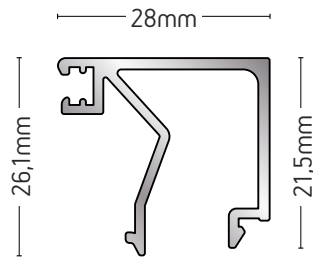

ΤΑΜΠΛΑΣ
ΚΙΚΚ
ΠΛΑΤΕ

ΒΑΡΟΣ / WEIGHT
2675 gr/m

ΜΗΚΟΣ / LENGTH
6m

125-26

"T" ΠΡΟΦΙΛ / "T" PROFILE

ΒΑΡΟΣ / WEIGHT	ΜΗΚΟΣ / LENGTH
1441 gr/m	6m

125-10

ΜΠΙΝΙ ΙΣΙΟ
FLAT
RABBET

ΒΑΡΟΣ / WEIGHT
1229 gr/m

ΜΗΚΟΣ / LENGTH
6m

101-078A

ΠΗΧΑΚΙ / GLAZING BEAD

ΒΑΡΟΣ / WEIGHT	ΜΗΚΟΣ / LENGTH
391 gr/m	6m

101-079A

ΠΗΧΑΚΙ / GLAZING BEAD

ΒΑΡΟΣ / WEIGHT	ΜΗΚΟΣ / LENGTH
301 gr/m	6m

101-080

ΠΗΧΑΚΙ / GLAZING BEAD

ΒΑΡΟΣ / WEIGHT	ΜΗΚΟΣ / LENGTH
283 gr/m	6m

101-082A

ΠΗΧΑΚΙ / GLAZING BEAD

ΒΑΡΟΣ / WEIGHT	ΜΗΚΟΣ / LENGTH
367 gr/m	6m

101-083A

ΠΗΧΑΚΙ / GLAZING BEAD