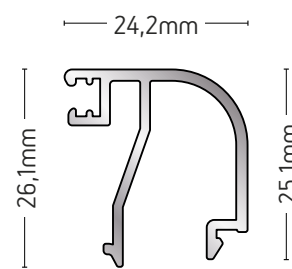

ΠΗΧΑΚΙ / GLAZING BEAD

ΒΑΡΟΣ / WEIGHT	ΜΗΚΟΣ / LENGTH
298 gr/m	6m

108-026B

ΠΗΧΑΚΙ / GLAZING BEAD

ΒΑΡΟΣ / WEIGHT	ΜΗΚΟΣ / LENGTH
225 gr/m	6m

101-078A

ΠΗΧΑΚΙ / GLAZING BEAD

ΒΑΡΟΣ / WEIGHT	ΜΗΚΟΣ / LENGTH
391 gr/m	6m

101-079A

ΠΗΧΑΚΙ / GLAZING BEAD

ΒΑΡΟΣ / WEIGHT	ΜΗΚΟΣ / LENGTH
301 gr/m	6m

101-080

ΠΗΧΑΚΙ / GLAZING BEAD

ΒΑΡΟΣ / WEIGHT	ΜΗΚΟΣ / LENGTH
283 gr/m	6m

101-082A

ΠΗΧΑΚΙ / GLAZING BEAD

ΒΑΡΟΣ / WEIGHT	ΜΗΚΟΣ / LENGTH
367 gr/m	6m

101-083A

ΠΗΧΑΚΙ / GLAZING BEAD

ΒΑΡΟΣ / WEIGHT	ΜΗΚΟΣ / LENGTH
337 gr/m	6m

101-165

ΠΗΧΑΚΙ / GLAZING BEAD

ΒΑΡΟΣ / WEIGHT	ΜΗΚΟΣ / LENGTH
323 gr/m	6m

101-167

ΠΗΧΑΚΙ / GLAZING BEAD

ΒΑΡΟΣ / WEIGHT	ΜΗΚΟΣ / LENGTH
255 gr/m	6m

109-155

ΠΗΧΑΚΙ / GLAZING BEAD

ΒΑΡΟΣ / WEIGHT	ΜΗΚΟΣ / LENGTH
413 gr/m	6m

109-525

ΠΗΧΑΚΙ / GLAZING BEAD

ΒΑΡΟΣ / WEIGHT	ΜΗΚΟΣ / LENGTH
432 gr/m	6m