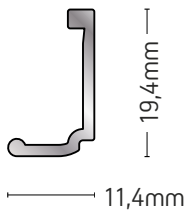

ALBIO 127C
127C THERMO

ΒΑΡΟΣ / WEIGHT	ΜΗΚΟΣ / LENGTH
1184 gr/m	6m

127-10

"T" ΠΡΟΦΙΛ / "T" PROFILE

ΒΑΡΟΣ / WEIGHT	ΜΗΚΟΣ / LENGTH
1575 gr/m	6m

127-20

ΚΑΤΩΚΑΣΙ / THRESHOLD

ΒΑΡΟΣ / WEIGHT	ΜΗΚΟΣ / LENGTH
763 gr/m	6m

127-011

ΠΗΧΑΚΙ ΙΣΙΟ
FLAT GLAZ-
ING BEAD

ΒΑΡΟΣ / WEIGHT

130 gr/m

ΜΗΚΟΣ / LENGTH

6m

127-014

ΠΗΧΑΚΙ ΙΣΙΟ
FLAT GLAZ-
ING BEAD