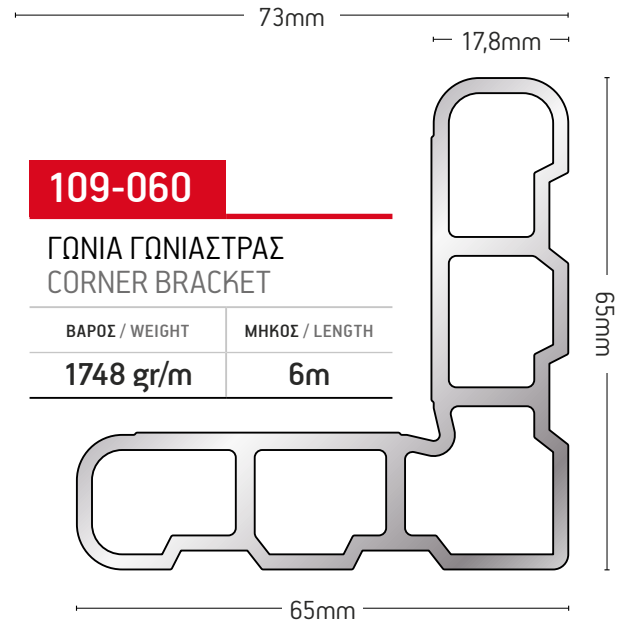

109-032

ΓΩΝΙΑ ΓΩΝΙΑΣΤΡΑΣ
CORNER BRACKET

ΒΑΡΟΣ / WEIGHT	ΜΗΚΟΣ / LENGTH
2510 gr/m	6m

109-060

ΓΩΝΙΑ ΓΩΝΙΑΣΤΡΑΣ
CORNER BRACKET

ΒΑΡΟΣ / WEIGHT	ΜΗΚΟΣ / LENGTH
1748 gr/m	6m