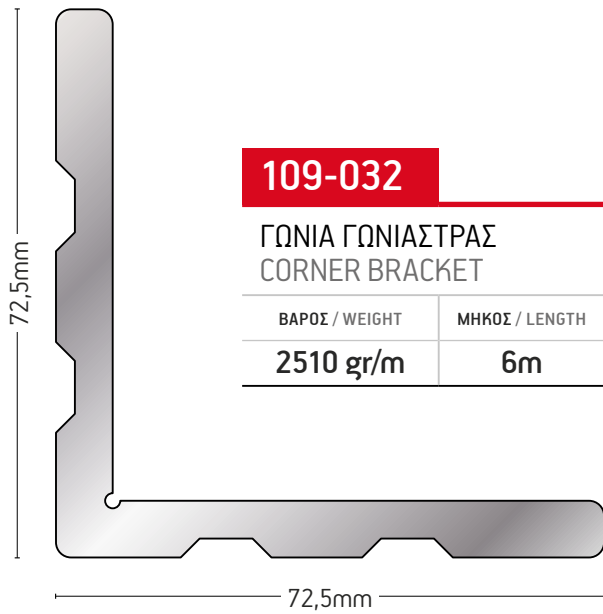

101-071

ΓΩΝΙΑ ΓΩΝΙΑΣΤΡΑΣ
CORNER BRACKET

ΒΑΡΟΣ / WEIGHT	ΜΗΚΟΣ / LENGTH
3206 gr/m	6m

109-061

ΓΩΝΙΑ ΓΩΝΙΑΣΤΡΑΣ
CORNER BRACKET

ΒΑΡΟΣ / WEIGHT	ΜΗΚΟΣ / LENGTH
2051 gr/m	6m

109-032

ΓΩΝΙΑ ΓΩΝΙΑΣΤΡΑΣ
CORNER BRACKET

ΒΑΡΟΣ / WEIGHT	ΜΗΚΟΣ / LENGTH
2510 gr/m	6m

109-060

ΓΩΝΙΑ ΓΩΝΙΑΣΤΡΑΣ
CORNER BRACKET

ΒΑΡΟΣ / WEIGHT	ΜΗΚΟΣ / LENGTH
1748 gr/m	6m

109-031

ΓΩΝΙΑ ΓΩΝΙΑΣΤΡΑΣ
CORNER BRACKET

ΒΑΡΟΣ / WEIGHT	ΜΗΚΟΣ / LENGTH
3803 gr/m	????m