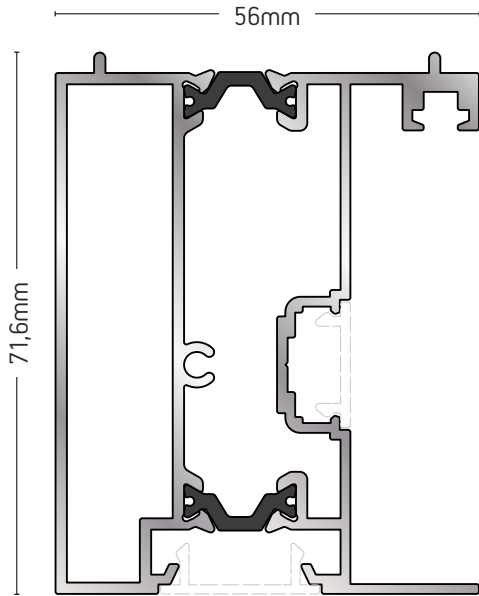

ΓΩΝΙΑΚΟ ΜΠΙΝΙ ΣΗΤΑΣ
MOQSUITO-NET ANGLE RABBET

ΒΑΡΟΣ / WEIGHT	ΜΗΚΟΣ / LENGTH
753 gr/m	6m

256-26

ΧΩΡΙΣΜΑ
PARTITION

ΒΑΡΟΣ / WEIGHT	ΜΗΚΟΣ / LENGTH
1407 gr/m	6m

256-45

ΓΩΝΙΑΚΟ
ΜΠΙΝΙ
ANGLE
RABBET

ΒΑΡΟΣ / WEIGHT