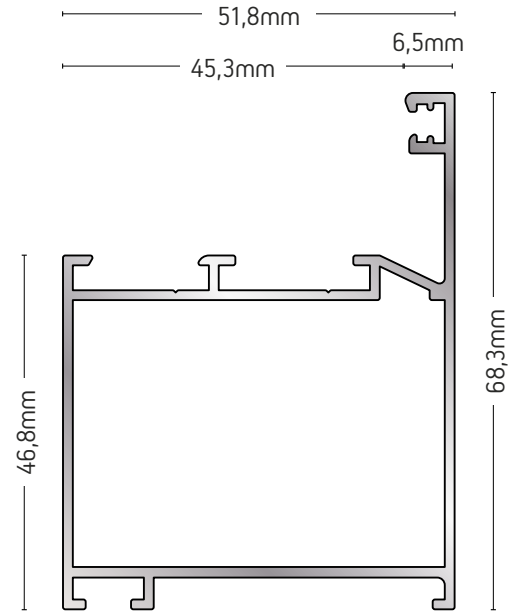

Pergola Fixed	168
Pergola Bioclimatic C-F	178
Cladding	184
Solar 100 G 200	190

ΑΝΟΙΓΟΜΕΝΟ ΣΥΣΤΗΜΑ
OPENING SYSTEM

ALBIO 101/101C

101-003

ΚΑΣΑ ΙΣΙΑ / FRAME

ΒΑΡΟΣ / WEIGHT	ΜΗΚΟΣ / LENGTH
791 gr/m	6m

101-012

ΚΑΣΑ ΙΣΙΑ ΜΕΓΑΛΗ / FRAME