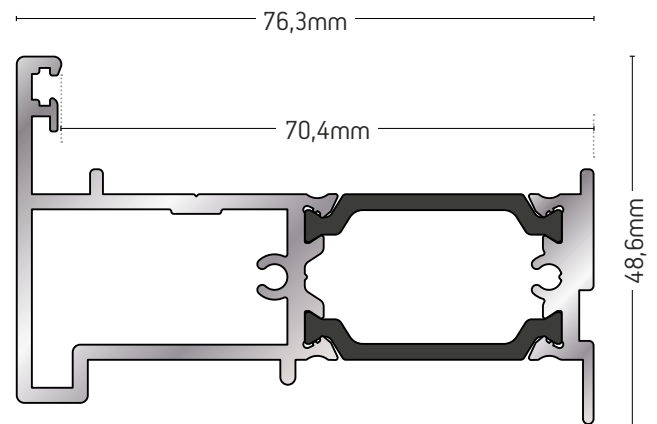

135-212

ΜΠΙΝΙ ΕΙΣΟΔΟΥ ΑΝΟΙΓΟΜΕΝΟ ΕΞΩΤΕΡΙΚΑ
ENTRANCE RABBET OPENING OUTWARDS

ΒΑΡΟΣ / WEIGHT

1537 gr/m

ΜΗΚΟΣ / LENGTH

6m