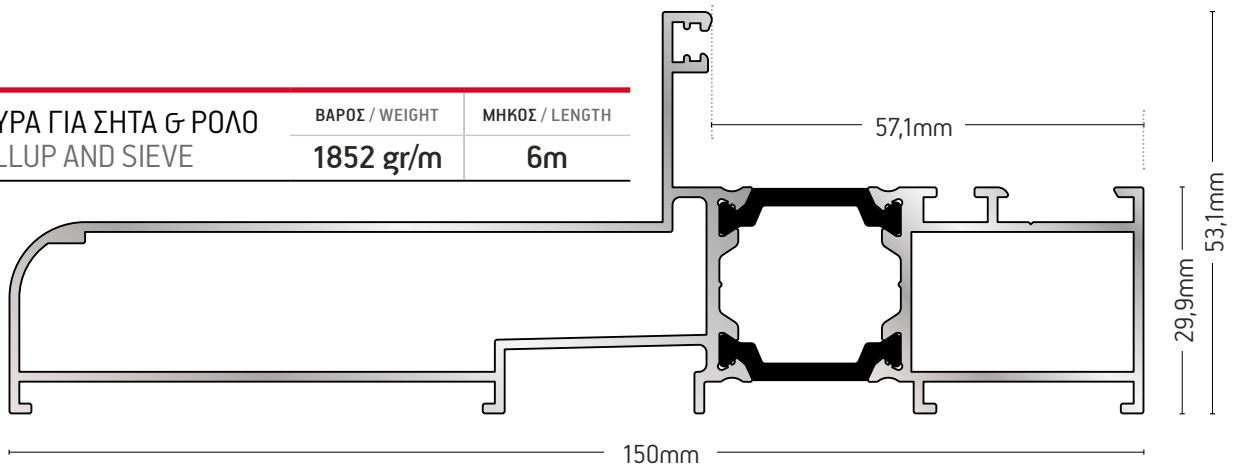

Dimensions: 72,5mm (height), 13,6mm (width)

109-061
ΓΩΝΙΑ ΓΩΝΙΑΣΤΡΑΣ
CORNER BRACKET

ΒΑΡΟΣ / WEIGHT	ΜΗΚΟΣ / LENGTH
2051 gr/m	6m

Dimensions: 73mm (width), 73mm (height), 25,8mm (height)

108-050

ΓΩΝΙΑ ΓΩΝΙΑΣΤΡΑΣ
CORNER BRACKET

109-94

ΚΑΣΑ ΚΑΜΠΥΛΗ
CURVED FRAME

ΒΑΡΟΣ / WEIGHT	ΜΗΚΟΣ / LENGTH
1637 gr/m	6,5m

109-218

ΚΑΣΑ ΜΕ ΠΑΤΟΥΡΑ ΓΙΑ ΣΗΤΑ & ΡΟΛΟ
FRAME FOR ROLLUP AND SIEVE

ΒΑΡΟΣ / WEIGHT	ΜΗΚΟΣ / LENGTH
1674 gr/m	6m

109-230

ΚΑΣΑ ΜΕ ΠΑΤΟΥΡΑ ΓΙΑ ΣΗΤΑ & ΡΟΛΟ
FRAME FOR ROLLUP AND SIEVE

ΒΑΡΟΣ / WEIGHT	ΜΗΚΟΣ / LENGTH
1852 gr/m	6m

109-330

ΚΑΣΑ ΕΝΙΑΙΑ ΓΙΑ ΙΣΙΑ ΠΡΟΦΙΛ
FRAME FOR WINDOW WITH SHUTTERS FOR FLAT PROFILES

ΒΑΡΟΣ / WEIGHT	ΜΗΚΟΣ / LENGTH
1748 gr/m	6m

109-235

ΚΑΣΑ ΕΝΙΑΙΑ ΓΙΑ ΚΑΜΠΥΛΑ ΠΡΟΦΙΛ
FRAME FOR WINDOW WITH SHUTTERS
FOR CURVED PROFILES