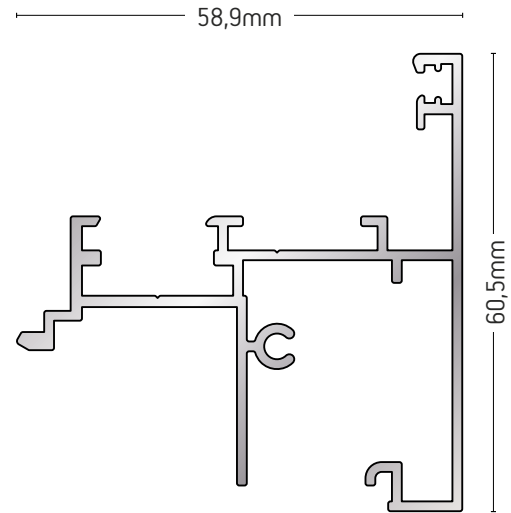

337 gr/m

ΜΗΚΟΣ / LENGTH

6m

101-070	
ΑΡΜΟΚΑΛΥΠΤΡΟ COVER GAP	
ΒΑΡΟΣ / WEIGHT	
254 gr/m	
ΜΗΚΟΣ / LENGTH	
6m	

101-067A	
ΑΡΜΟΚΑΛΥΠΤΡΟ COVER GAP	
ΒΑΡΟΣ / WEIGHT	
264 gr/m	
ΜΗΚΟΣ / LENGTH	
6m	

101-174	
ΑΡΜΟΚΑΛΥΠΤΡΟ COVER GAP	
ΒΑΡΟΣ / WEIGHT	
333 gr/m	
ΜΗΚΟΣ / LENGTH	
6m	