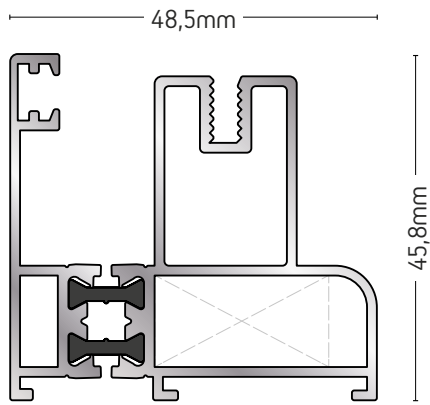

225-14

ΜΟΝΟΣ ΟΔΗΓΟΣ
SINGLE GUIDE

ΒΑΡΟΣ / WEIGHT	ΜΗΚΟΣ / LENGTH
1189 gr/m	6m