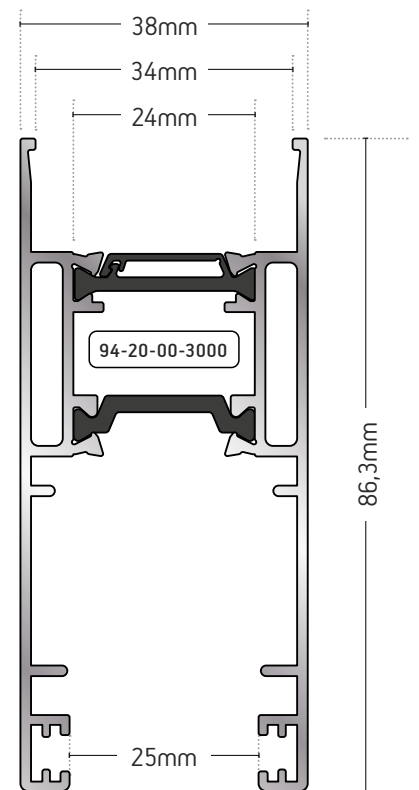

224-07

ΦΥΛΛΟ / SASH

ΒΑΡΟΣ / WEIGHT

1410 gr/m

ΜΗΚΟΣ / LENGTH

6m