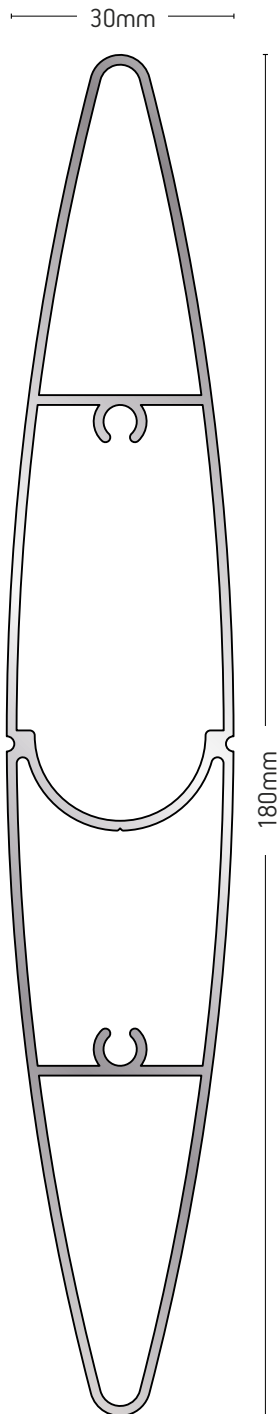

100-704A

ΠΕΡΣΙΔΑ
FIN PROFILE

ΒΑΡΟΣ / WEIGHT	ΜΗΚΟΣ / LENGTH
1682 gr/m	6m