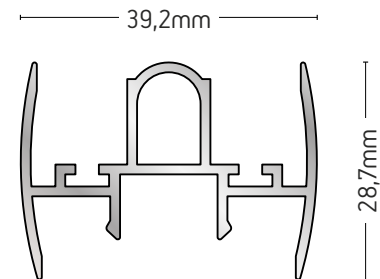

205-029A

ΜΠΙΝΙ ΦΙΛΗΤΟΥ
ADJOINING
MOSQUITO NET

ΒΑΡΟΣ / WEIGHT

535 gr/m

ΜΗΚΟΣ / LENGTH

6m