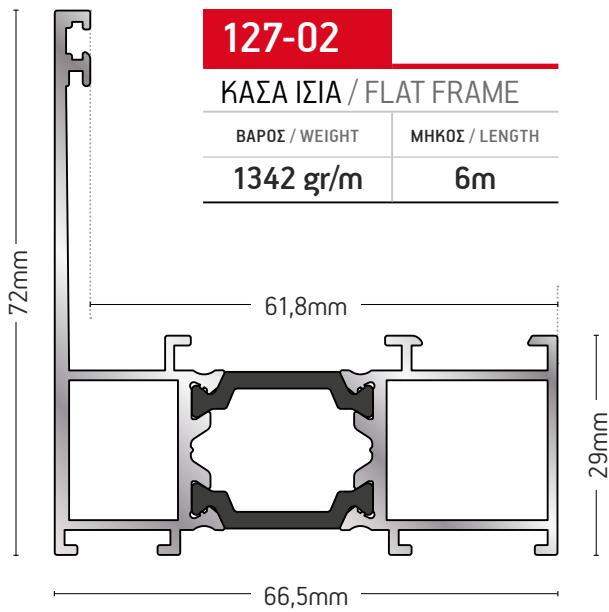

ΒΑΡΟΣ / WEIGHT	ΜΗΚΟΣ / LENGTH
1184 gr/m	6m