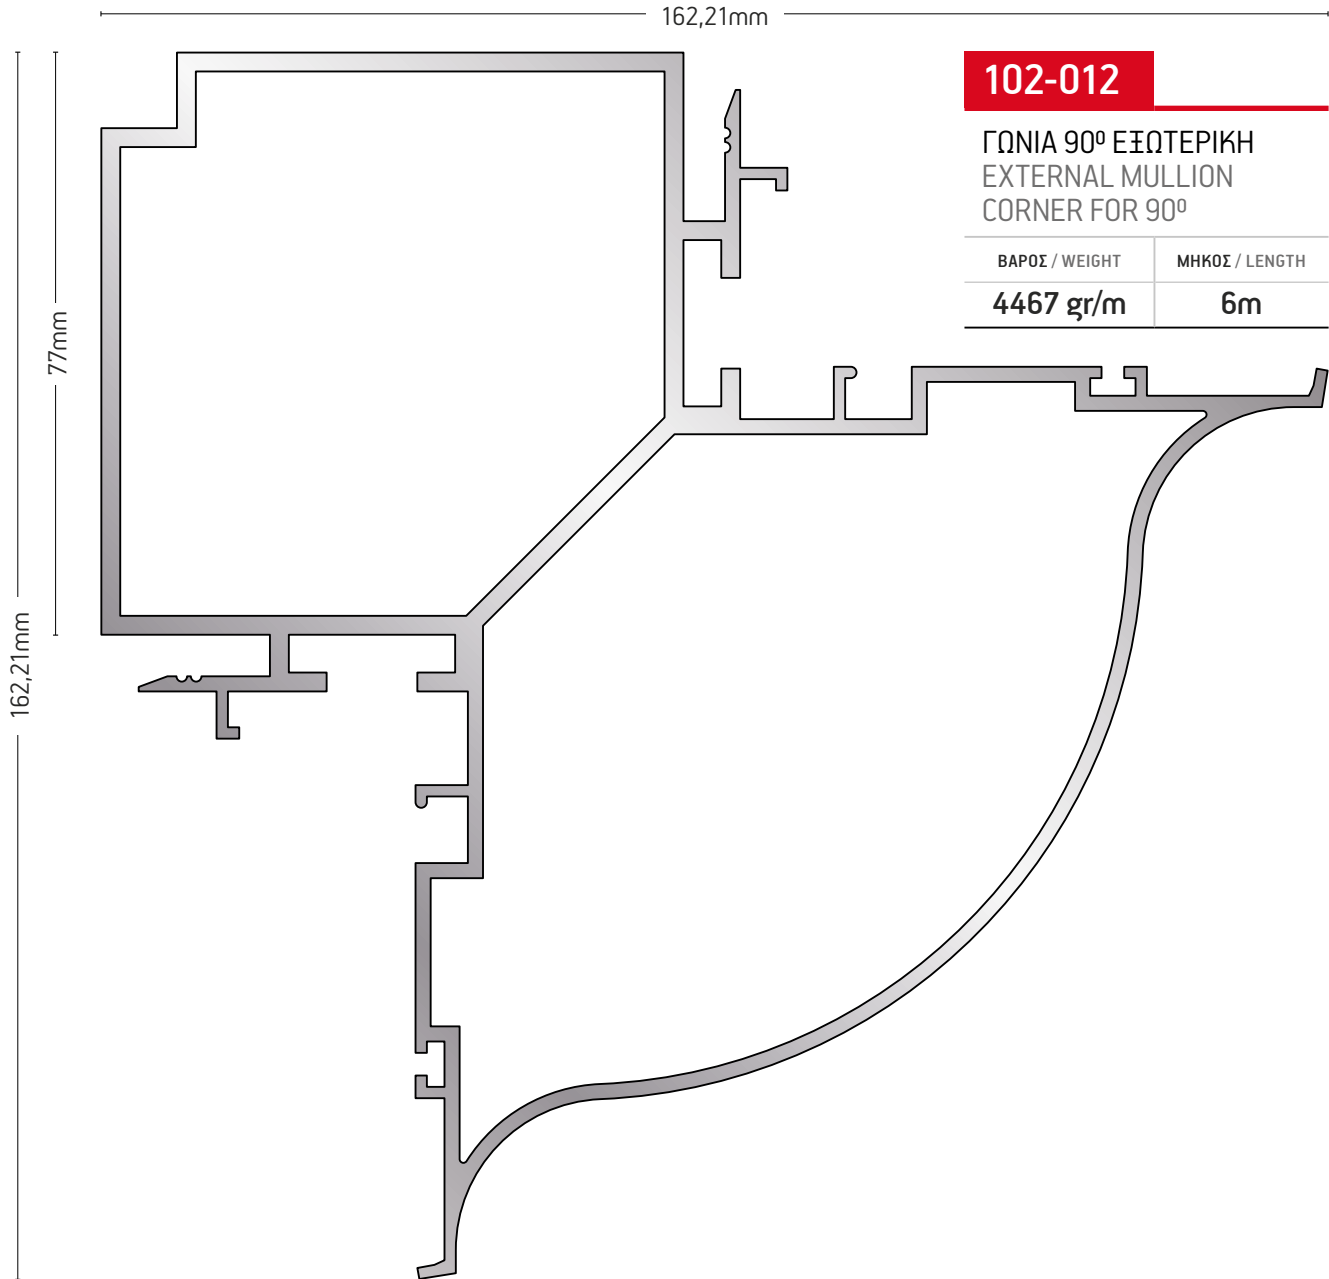

102-012

ΓΩΝΙΑ 90° ΕΞΩΤΕΡΙΚΗ
EXTERNAL MULLION
CORNER FOR 90°

ΒΑΡΟΣ / WEIGHT	ΜΗΚΟΣ / LENGTH
4467 gr/m	6m