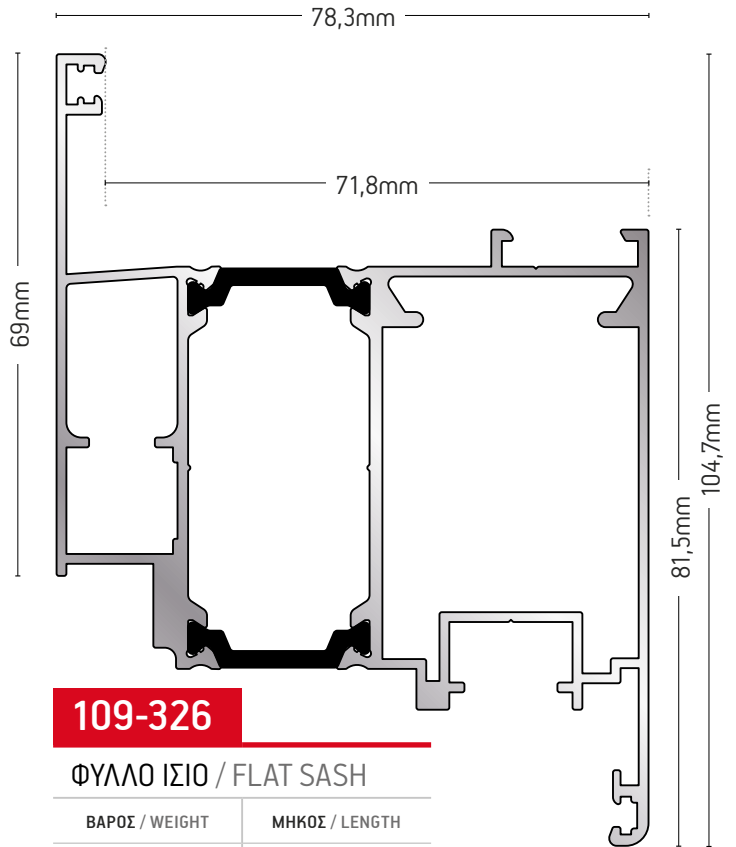

ΦΥΛΛΟ ΚΑΜΠΥΛΟ
CURVED SASH

ΒΑΡΟΣ / WEIGHT	ΜΗΚΟΣ / LENGTH
1425 gr/m	6m

109-318

ΦΥΛΛΟ ΙΣΙΟ
FLAT SASH

ΒΑΡΟΣ / WEIGHT	ΜΗΚΟΣ / LENGTH
1612 gr/m	6m

109-325

ΦΥΛΛΟ ΙΣΙΟ ΜΕΓΑΛΟ
FLAT LARGE SASH

ΒΑΡΟΣ / WEIGHT	ΜΗΚΟΣ / LENGTH
2046 gr/m	6,5m