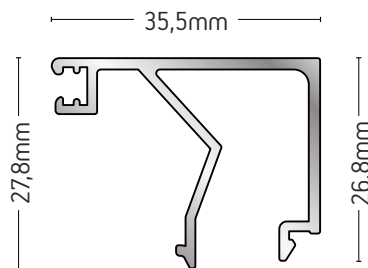

ΠΗΧΑΚΙ / GLAZING BEAD

ΒΑΡΟΣ / WEIGHT	ΜΗΚΟΣ / LENGTH
298 gr/m	6m

108-026B

ΠΗΧΑΚΙ / GLAZING BEAD

ΒΑΡΟΣ / WEIGHT	ΜΗΚΟΣ / LENGTH
225 gr/m	6m

101-078A

ΠΗΧΑΚΙ / GLAZING BEAD

ΒΑΡΟΣ / WEIGHT	ΜΗΚΟΣ / LENGTH
391 gr/m	6m

101-079A

ΠΗΧΑΚΙ / GLAZING BEAD

ΒΑΡΟΣ / WEIGHT	ΜΗΚΟΣ / LENGTH
301 gr/m	6m

101-080

ΠΗΧΑΚΙ / GLAZING BEAD

ΒΑΡΟΣ / WEIGHT	ΜΗΚΟΣ / LENGTH
283 gr/m	6m

101-082A

ΠΗΧΑΚΙ / GLAZING BEAD

ΒΑΡΟΣ / WEIGHT	ΜΗΚΟΣ / LENGTH
367 gr/m	6m

101-083A

ΠΗΧΑΚΙ / GLAZING BEAD

ΒΑΡΟΣ / WEIGHT	ΜΗΚΟΣ / LENGTH
337 gr/m	6m

101-165

ΠΗΧΑΚΙ / GLAZING BEAD

ΒΑΡΟΣ / WEIGHT	ΜΗΚΟΣ / LENGTH
323 gr/m	6m

101-167

ΠΗΧΑΚΙ / GLAZING BEAD

ΒΑΡΟΣ / WEIGHT	ΜΗΚΟΣ / LENGTH
255 gr/m	6m

109-155

ΠΗΧΑΚΙ / GLAZING BEAD

ΒΑΡΟΣ / WEIGHT	ΜΗΚΟΣ / LENGTH
413 gr/m	6m

109-525

ΠΗΧΑΚΙ / GLAZING BEAD

ΒΑΡΟΣ / WEIGHT	ΜΗΚΟΣ / LENGTH
432 gr/m	6m