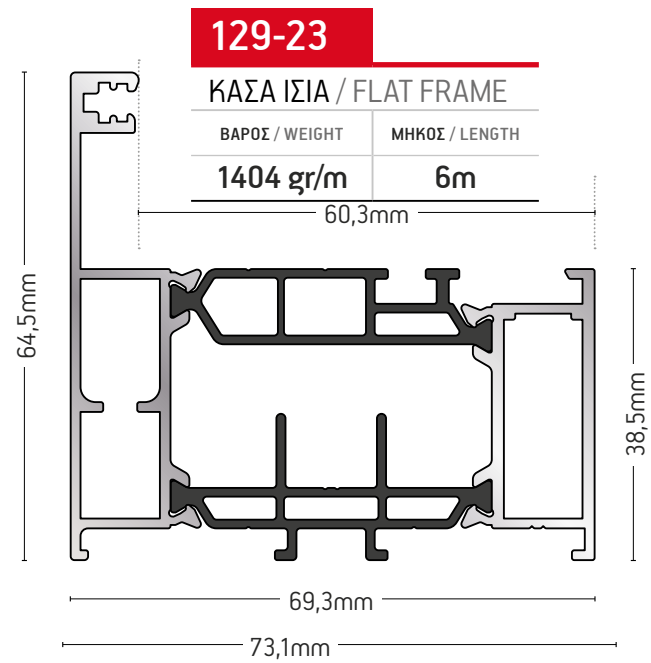

129-07

ΚΑΣΑ ΕΝΙΑΙΑ / FRAME

ΒΑΡΟΣ / WEIGHT	ΜΗΚΟΣ / LENGTH
2480 gr/m	6m

129-02

ΚΑΣΑ ΙΣΙΑ / FLAT FRAME

ΒΑΡΟΣ / WEIGHT	ΜΗΚΟΣ / LENGTH
1315 gr/m	6,5m

129-23

ΚΑΣΑ ΙΣΙΑ / FLAT FRAME