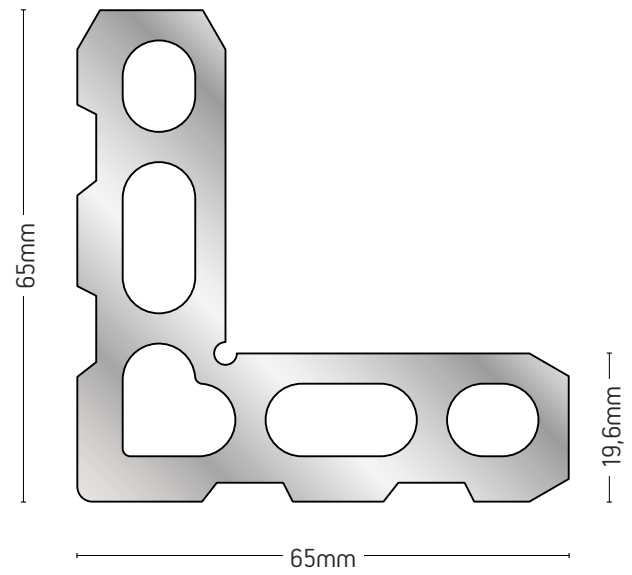

ΒΑΡΟΣ / WEIGHT	ΜΗΚΟΣ / LENGTH
4267 gr/m	6m

109-053
ΓΩΝΙΑ ΓΩΝΙΑΣΤΡΑΣ ΓΙΑ ΜΗΧΑΝΙΣΜΟ SIEGENIA
CORNER BRACKET FOR SIEGENIA MECHANISM

ΒΑΡΟΣ / WEIGHT	ΜΗΚΟΣ / LENGTH
3439 gr/m	6m

112mm, 112mm, 100mm, 100mm, 18mm, 18mm

108-050
ΓΩΝΙΑ ΓΩΝΙΑΣΤΡΑΣ
BRACKET
ANGLE

ΒΑΡΟΣ / WEIGHT	ΜΗΚΟΣ / LENGTH
2832 gr/m	6m

109-052
ΓΩΝΙΑ ΓΩΝΙΑΣΤΡΑΣ ΓΙΑ ΜΗΧΑΝΙΣΜΟ ROTO
CORNER BRACKET FOR ROTO MECHANISM

ΒΑΡΟΣ / WEIGHT	ΜΗΚΟΣ / LENGTH
4118 gr/m	6m

97mm, 97mm, 104,2mm, 104,2mm, 18mm, 18mm, 37,2mm