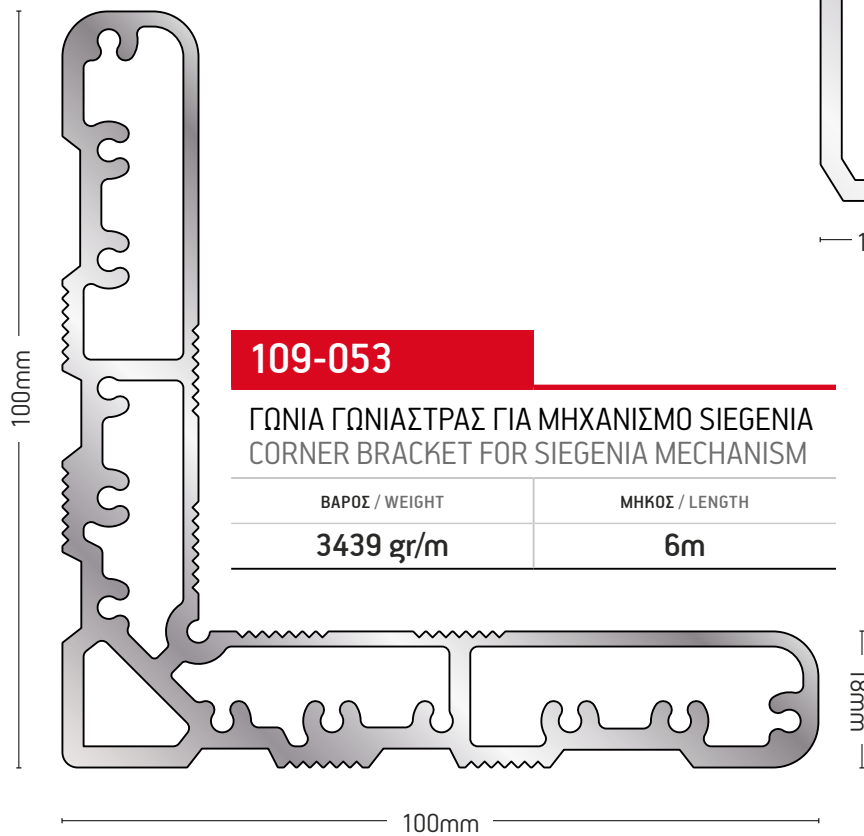

6m

17,8mm

101-071

ΓΩΝΙΑ ΓΩΝΙΑΣΤΡΑΣ
CORNER BRACKET

ΒΑΡΟΣ / WEIGHT	ΜΗΚΟΣ / LENGTH
3206 gr/m	6m

65mm

65mm

67mm

24,9mm

101-072

ΓΩΝΙΑ ΓΩΝΙΑΣΤΡΑΣ
CORNER BRACKET

ΒΑΡΟΣ / WEIGHT	ΜΗΚΟΣ / LENGTH
3612 gr/m	6m

67mm

76mm

101-073

ΓΩΝΙΑ ΓΩΝΙΑΣΤΡΑΣ
CORNER BRACKET

ΒΑΡΟΣ / WEIGHT	ΜΗΚΟΣ / LENGTH
3320 gr/m	6m

76mm

64,5mm

101-074

ΓΩΝΙΑ ΓΩΝΙΑΣΤΡΑΣ
CORNER BRACKET

ΒΑΡΟΣ / WEIGHT	ΜΗΚΟΣ / LENGTH
6291 gr/m	6m

110mm

110mm

109-047

ΓΩΝΙΑ ΓΩΝΙΑΣΤΡΑΣ ΓΙΑ ΜΗΧΑΝΙΣΜΟ GU
CORNER BRACKET FOR GU MECHANISM

ΒΑΡΟΣ / WEIGHT	ΜΗΚΟΣ / LENGTH
4267 gr/m	6m

109-053

ΓΩΝΙΑ ΓΩΝΙΑΣΤΡΑΣ ΓΙΑ ΜΗΧΑΝΙΣΜΟ SIEGENIA
CORNER BRACKET FOR SIEGENIA MECHANISM

ΒΑΡΟΣ / WEIGHT	ΜΗΚΟΣ / LENGTH
3439 gr/m	6m