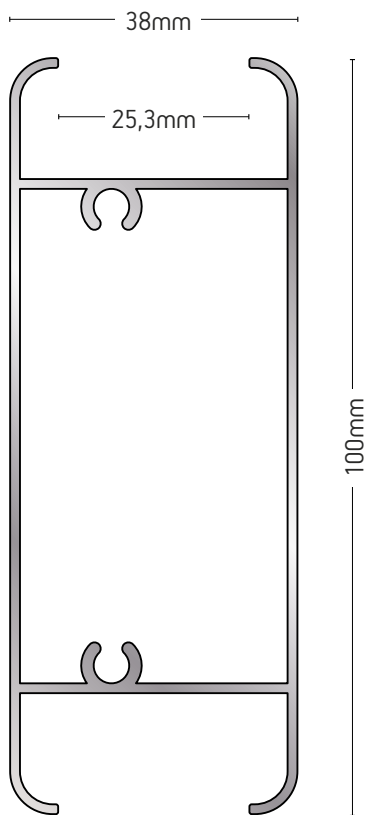

125-24

ΦΥΛΛΟ ΙΣΙΟ / FLAT SASH

ΒΑΡΟΣ / WEIGHT	ΜΗΚΟΣ / LENGTH
1867 gr/m	6,5m

125-25

ΦΥΛΛΟ ΕΞΩΤΕΡΙΚΑ
ΑΝΟΙΓΟΜΕΝΟ
EXTERNAL OPENING
SASH

ΒΑΡΟΣ / WEIGHT	ΜΗΚΟΣ / LENGTH
1869 gr/m	6m

125-06

ΦΥΛΛΟ ΜΕ ΚΟΥΡΜΠΑ
CURVED SASH

ΒΑΡΟΣ / WEIGHT	ΜΗΚΟΣ / LENGTH
1485 gr/m	6,5m

125-11

"T" ΠΡΟΦΙΛ / "T" PROFILE

ΒΑΡΟΣ / WEIGHT	ΜΗΚΟΣ / LENGTH
1229 gr/m	6m

125-16

"T" ΠΡΟΦΙΛ
"T" PROFILE

ΒΑΡΟΣ / WEIGHT	ΜΗΚΟΣ / LENGTH
1331 gr/m	6m

125-12

ΤΑΜΠΛΑΣ
ΚΙΚΚ
ΠΛΑΤΕ

ΒΑΡΟΣ / WEIGHT
2675 gr/m

ΜΗΚΟΣ / LENGTH
6m

125-26

"T" ΠΡΟΦΙΛ / "T" PROFILE

ΒΑΡΟΣ / WEIGHT	ΜΗΚΟΣ / LENGTH
1441 gr/m	6m

125-10

ΜΠΙΝΙ ΙΣΙΟ
FLAT
RABBET

ΒΑΡΟΣ / WEIGHT
1229 gr/m

ΜΗΚΟΣ / LENGTH
6m

101-078A

ΠΗΧΑΚΙ / GLAZING BEAD

ΒΑΡΟΣ / WEIGHT	ΜΗΚΟΣ / LENGTH
391 gr/m	6m

101-079A

ΠΗΧΑΚΙ / GLAZING BEAD

ΒΑΡΟΣ / WEIGHT	ΜΗΚΟΣ / LENGTH
301 gr/m	6m