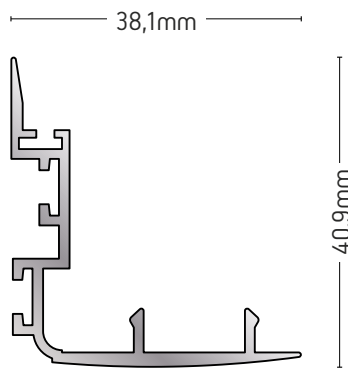

205-008A

ΑΓΚΙΣΤΡΟ ΕΠΑΛΛΗΛΟΥ
OVERLAY WINDOW HOOK

ΒΑΡΟΣ / WEIGHT	ΜΗΚΟΣ / LENGTH
419 gr/m	4,6m