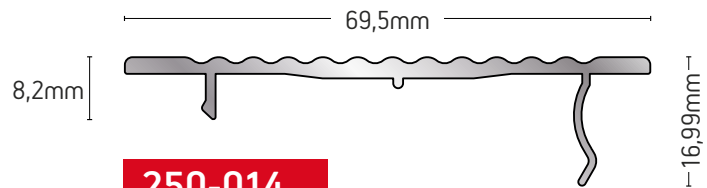

205-013

ΚΟΥΜΠΩΜΑ ΓΙΑ
ΑΡΜΟΚΑΛΥΠΤΡΟ
CLIP FOR THE COVER GAP

ΒΑΡΟΣ / WEIGHT	ΜΗΚΟΣ / LENGTH
179 gr/m	4,6m

256-029

ΧΩΡΙΣΜΑ ΣΗΤΑΣ
PARTITION PROFILE FOR
MOSQUITO-NET

ΒΑΡΟΣ / WEIGHT	ΜΗΚΟΣ / LENGTH
581 gr/m	6m

250-014