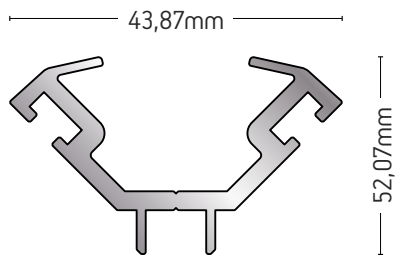

130-50-305

ΠΛΑΚΑ ΠΙΕΣΗΣ ΓΩΝΙΑΣ 90°
90° ANGLE PRESSURE PLATE

ΒΑΡΟΣ / WEIGHT	ΜΗΚΟΣ / LENGTH
574 gr/m	6m