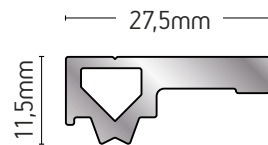

R50-454

ΤΜΗΜΑ ΣΤΕΡΕΩΣΗΣ ΤΖΑΜΙΟΥ
FIXING PART FOR GLAZING

ΒΑΡΟΣ / WEIGHT	ΜΗΚΟΣ / LENGTH
383 gr/m	6m