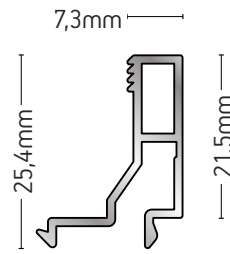

ΚΟΛΟΝΑ 90° / COLUMN 90°

ΒΑΡΟΣ / WEIGHT	ΜΗΚΟΣ / LENGTH
581 gr/m	6m

108-055

ΝΕΡΟΧΥΤΗΣ
DRAINAGE

ΒΑΡΟΣ / WEIGHT

356 gr/m

ΜΗΚΟΣ / LENGTH

6m

108-057A

ΝΕΡΟΧΥΤΗΣ
DRAINAGE

ΒΑΡΟΣ / WEIGHT

126 gr/m

ΜΗΚΟΣ / LENGTH

6m

108-026B

ΠΗΧΑΚΙ
GLAZING BEAD

ΒΑΡΟΣ / WEIGHT

225 gr/m

ΜΗΚΟΣ / LENGTH

6m

108-027

ΠΗΧΑΚΙ
GLAZING BEAD

ΒΑΡΟΣ / WEIGHT

304 gr/m

ΜΗΚΟΣ / LENGTH

6m

101-079A

ΠΗΧΑΚΙ
GLAZING BEAD

ΒΑΡΟΣ / WEIGHT

301 gr/m

ΜΗΚΟΣ / LENGTH

6m