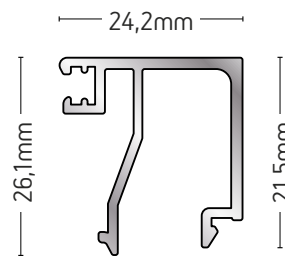

ΒΑΡΟΣ / WEIGHT
1229 gr/m

ΜΗΚΟΣ / LENGTH
6m

101-078A

ΠΗΧΑΚΙ / GLAZING BEAD

ΒΑΡΟΣ / WEIGHT	ΜΗΚΟΣ / LENGTH
391 gr/m	6m

101-079A

ΠΗΧΑΚΙ / GLAZING BEAD

ΒΑΡΟΣ / WEIGHT	ΜΗΚΟΣ / LENGTH
301 gr/m	6m

101-080

ΠΗΧΑΚΙ / GLAZING BEAD

ΒΑΡΟΣ / WEIGHT	ΜΗΚΟΣ / LENGTH
283 gr/m	6m

101-082A

ΠΗΧΑΚΙ / GLAZING BEAD

ΒΑΡΟΣ / WEIGHT	ΜΗΚΟΣ / LENGTH
367 gr/m	6m

101-083A

ΠΗΧΑΚΙ / GLAZING BEAD

ΒΑΡΟΣ / WEIGHT	ΜΗΚΟΣ / LENGTH
337 gr/m	6m

101-139

ΠΗΧΑΚΙ / GLAZING BEAD

ΒΑΡΟΣ / WEIGHT	ΜΗΚΟΣ / LENGTH
329 gr/m	6m

109-525

ΠΗΧΑΚΙ / GLAZING BEAD

ΒΑΡΟΣ / WEIGHT	ΜΗΚΟΣ / LENGTH
432 gr/m	6m

623325A