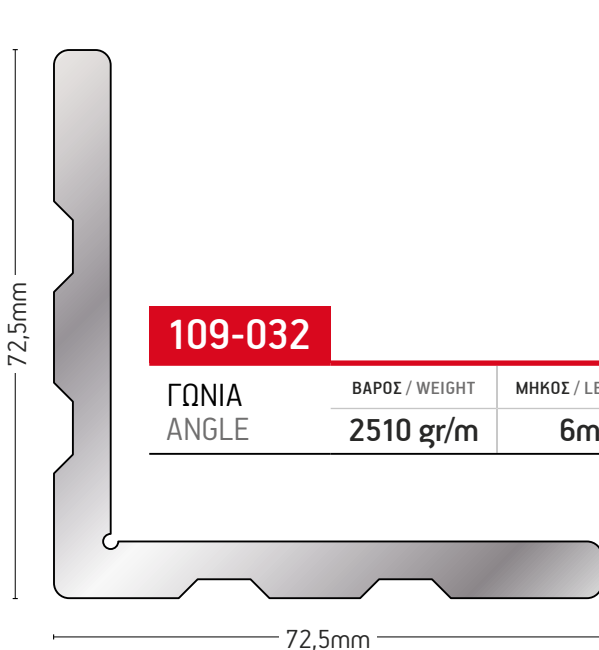

109-032

ΓΩΝΙΑ ANGLE	ΒΑΡΟΣ / WEIGHT	ΜΗΚΟΣ / LENGTH
	2510 gr/m	6m