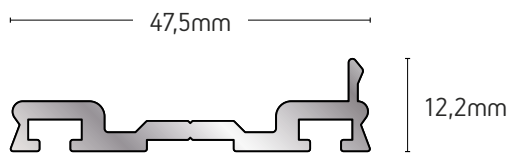

R50-300

ΠΛΑΚΑ ΠΙΕΣΗΣ
PRESSURE PLATE

ΒΑΡΟΣ / WEIGHT	ΜΗΚΟΣ / LENGTH
460 gr/m	6m