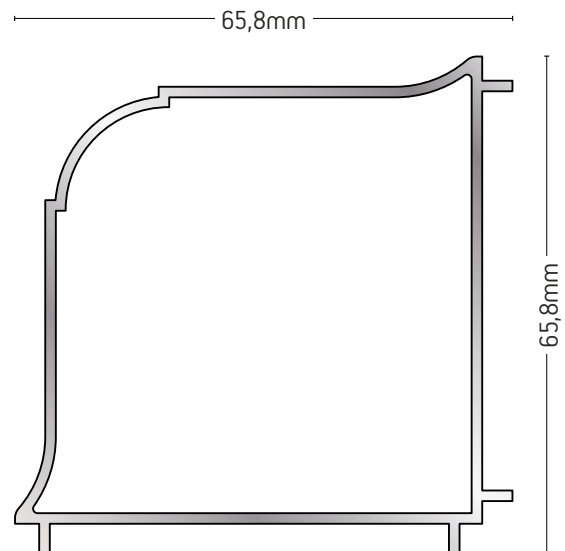

ΜΠΙΝΙ ΚΑΜΠΥΛΟ
CURVED RABBET PROFILE

ΒΑΡΟΣ / WEIGHT	ΜΗΚΟΣ / LENGTH
1003 gr/m	6m

101-035B

ΜΠΙΝΙ ΙΣΙΟ
FLAT RABBET PROFILE

ΒΑΡΟΣ / WEIGHT	ΜΗΚΟΣ / LENGTH
861 gr/m	6m

101-144

ΜΠΙΝΙ / RABBET

ΒΑΡΟΣ / WEIGHT	ΜΗΚΟΣ / LENGTH
1212 gr/m	6m

101-169

ΜΠΙΝΙ ΚΑΜΠΥΛΟ
CURVED RABBET PROFILE

ΒΑΡΟΣ / WEIGHT	ΜΗΚΟΣ / LENGTH
1212 gr/m	6m

101-048

ΚΟΛΟΝΑ 90° / COLUMN 90°

ΒΑΡΟΣ / WEIGHT	ΜΗΚΟΣ / LENGTH
929 gr/m	6m

101-145

**ΤΑΜΠΛΑΣ ΠΑΝΤΖΟΥΡΙΟΥ
 SHUTTER KICK PLATE**