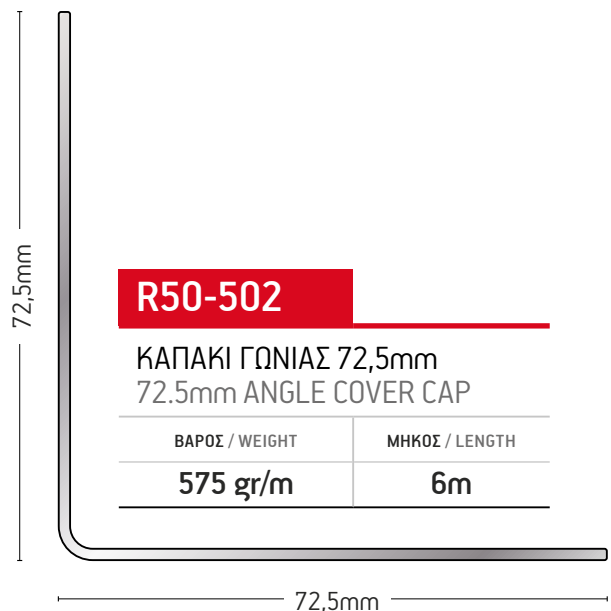

R50-502

ΚΑΠΑΚΙ ΓΩΝΙΑΣ 72,5mm
72.5mm ANGLE COVER CAP

ΒΑΡΟΣ / WEIGHT	ΜΗΚΟΣ / LENGTH
575 gr/m	6m