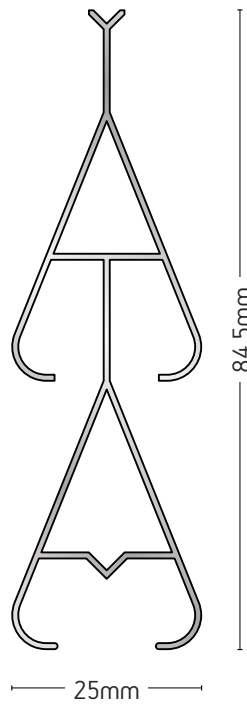

305-023

ΦΥΛΛΑΡΑΚΙ
ΠΑΝΤΖΟΥΡΙΟΥ
FIXED LOUVER

ΒΑΡΟΣ / WEIGHT

491 gr/m

ΜΗΚΟΣ / LENGTH

6m