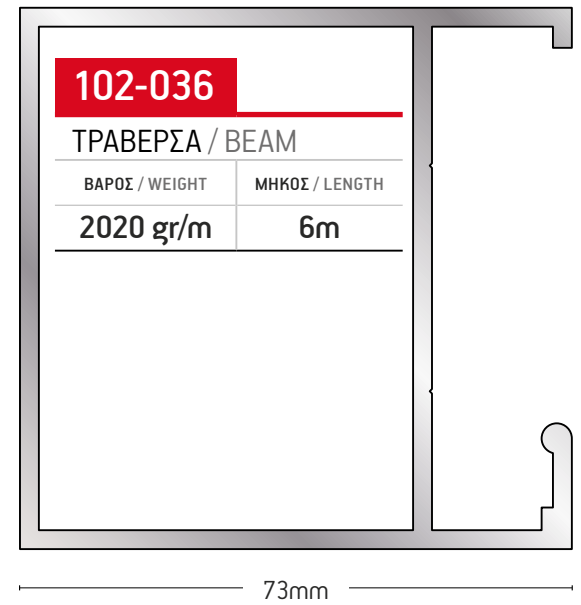

110-06

ΦΥΛΛΟ ΠΡΟΒΑΛΛΟΜΕΝΟΥ ΠΑΡΑΘΥΡΟΥ
SASH PROFILE FOR PROJECTING WINDOW

ΒΑΡΟΣ / WEIGHT	ΜΗΚΟΣ / LENGTH
1432 gr/m	6m