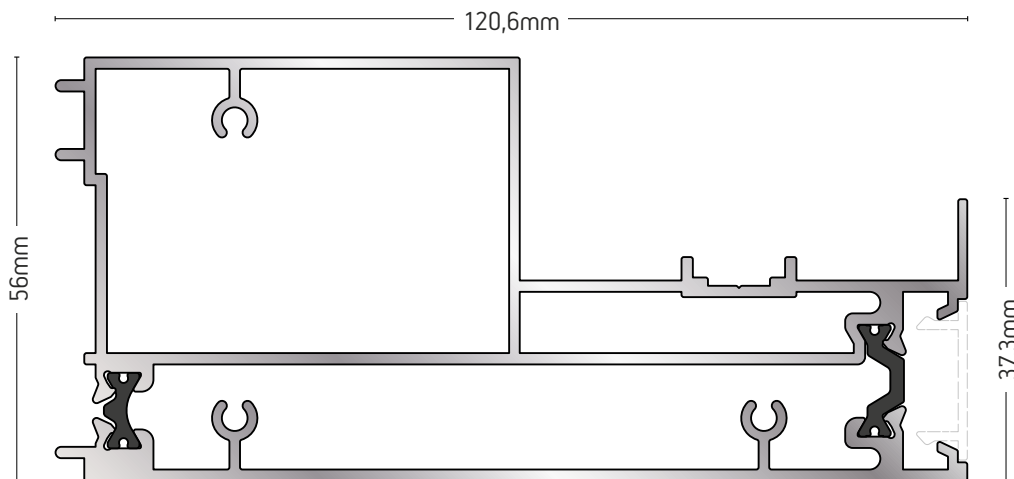

6m

256-31

ΜΠΙΝΙ ΓΙΑ
ΓΩΝΙΑ 90°
ADJOINING
PROFILE
FOR 90°
ANGLE

ΒΑΡΟΣ / WEIGHT

2513 gr/m

ΜΗΚΟΣ / LENGTH

6m

256-32