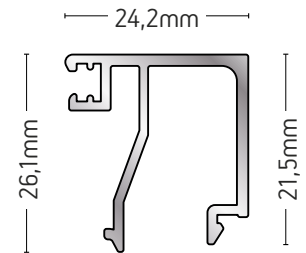

101-053

**ΠΡΟΣΘΕΤΟ ΓΙΑ
 ΜΕΤΑΒΛΗΤΗ ΓΩΝΙΑ
 ADD-ON FOR VARIABLE
 ANGLE**

ΒΑΡΟΣ / WEIGHT	ΜΗΚΟΣ / LENGTH
452 gr/m	6m

101-078A

ΠΗΧΑΚΙ / GLAZING BEAD

ΒΑΡΟΣ / WEIGHT	ΜΗΚΟΣ / LENGTH
391 gr/m	6m

101-079A

ΠΗΧΑΚΙ / GLAZING BEAD

ΒΑΡΟΣ / WEIGHT	ΜΗΚΟΣ / LENGTH
301 gr/m	6m

101-080

ΠΗΧΑΚΙ / GLAZING BEAD

ΒΑΡΟΣ / WEIGHT	ΜΗΚΟΣ / LENGTH
283 gr/m	6m

101-081

ΠΗΧΑΚΙ / GLAZING BEAD

ΒΑΡΟΣ / WEIGHT	ΜΗΚΟΣ / LENGTH
251 gr/m	6m

101-082A

ΠΗΧΑΚΙ / GLAZING BEAD

ΒΑΡΟΣ / WEIGHT	ΜΗΚΟΣ / LENGTH
367 gr/m	6m

101-083A

ΠΗΧΑΚΙ / GLAZING BEAD

ΒΑΡΟΣ / WEIGHT	ΜΗΚΟΣ / LENGTH
337 gr/m	6m

101-139

ΠΗΧΑΚΙ / GLAZING BEAD

ΒΑΡΟΣ / WEIGHT	ΜΗΚΟΣ / LENGTH
329 gr/m	6m