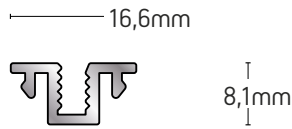

256-003

ΚΟΥΜΠΩΜΑ ΟΔΗΓΟΥ
FRAME'S CLIP

ΒΑΡΟΣ / WEIGHT	ΜΗΚΟΣ / LENGTH
141 gr/m	6m