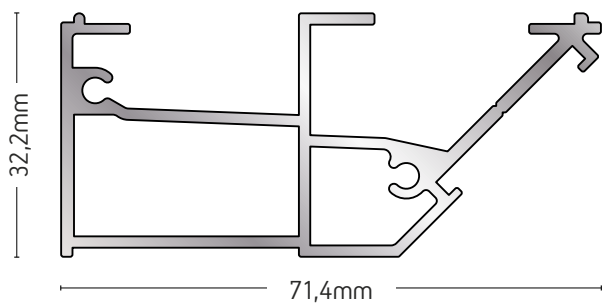

256-051

ΝΕΡΟΧΥΤΗΣ
ΓΙΑ ΜΟΝΟ ΟΔΗΓΟ
WATER DRAINAGE FOR
SINGLE GUIDE

ΒΑΡΟΣ / WEIGHT	ΜΗΚΟΣ / LENGTH
1024 gr/m	6m