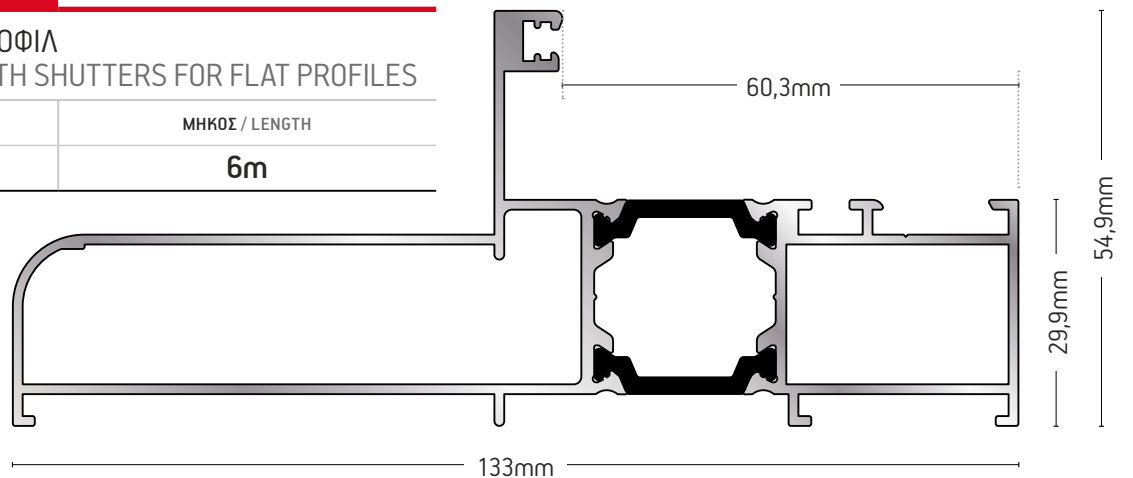

Dimensions: 72,5mm (height), 13,6mm (width)

109-061
ΓΩΝΙΑ ΓΩΝΙΑΣΤΡΑΣ
CORNER BRACKET

ΒΑΡΟΣ / WEIGHT	ΜΗΚΟΣ / LENGTH
2051 gr/m	6m

Dimensions: 73mm (width), 73mm (height), 25,8mm (height)

108-050

ΓΩΝΙΑ ΓΩΝΙΑΣΤΡΑΣ
CORNER BRACKET

109-94

ΚΑΣΑ ΚΑΜΠΥΛΗ
CURVED FRAME

ΒΑΡΟΣ / WEIGHT	ΜΗΚΟΣ / LENGTH
1637 gr/m	6,5m

109-218

ΚΑΣΑ ΜΕ ΠΑΤΟΥΡΑ ΓΙΑ ΣΗΤΑ & ΡΟΛΟ
FRAME FOR ROLLUP AND SIEVE

ΒΑΡΟΣ / WEIGHT	ΜΗΚΟΣ / LENGTH
1674 gr/m	6m

109-230

ΚΑΣΑ ΜΕ ΠΑΤΟΥΡΑ ΓΙΑ ΣΗΤΑ & ΡΟΛΟ
FRAME FOR ROLLUP AND SIEVE

ΒΑΡΟΣ / WEIGHT	ΜΗΚΟΣ / LENGTH
1852 gr/m	6m

109-330

ΚΑΣΑ ΕΝΙΑΙΑ ΓΙΑ ΙΣΙΑ ΠΡΟΦΙΛ
FRAME FOR WINDOW WITH SHUTTERS FOR FLAT PROFILES

ΒΑΡΟΣ / WEIGHT	ΜΗΚΟΣ / LENGTH
1748 gr/m	6m

109-235

ΚΑΣΑ ΕΝΙΑΙΑ ΓΙΑ ΚΑΜΠΥΛΑ ΠΡΟΦΙΛ
FRAME FOR WINDOW WITH SHUTTERS
FOR CURVED PROFILES

ΒΑΡΟΣ / WEIGHT	ΜΗΚΟΣ / LENGTH
2343 gr/m	6m

109-328

ΚΑΣΑ ΕΝΙΑΙΑ ΓΙΑ ΙΣΙΑ ΠΡΟΦΙΛ
FRAME FOR WINDOW WITH SHUTTERS
FOR FLAT PROFILES

ΒΑΡΟΣ / WEIGHT	ΜΗΚΟΣ / LENGTH
2447 gr/m	6m

109-44

ΚΑΣΑ ΚΑΜΠΥΛΗ
CURVED FRAME

ΒΑΡΟΣ / WEIGHT	ΜΗΚΟΣ / LENGTH
1243 gr/m	6m