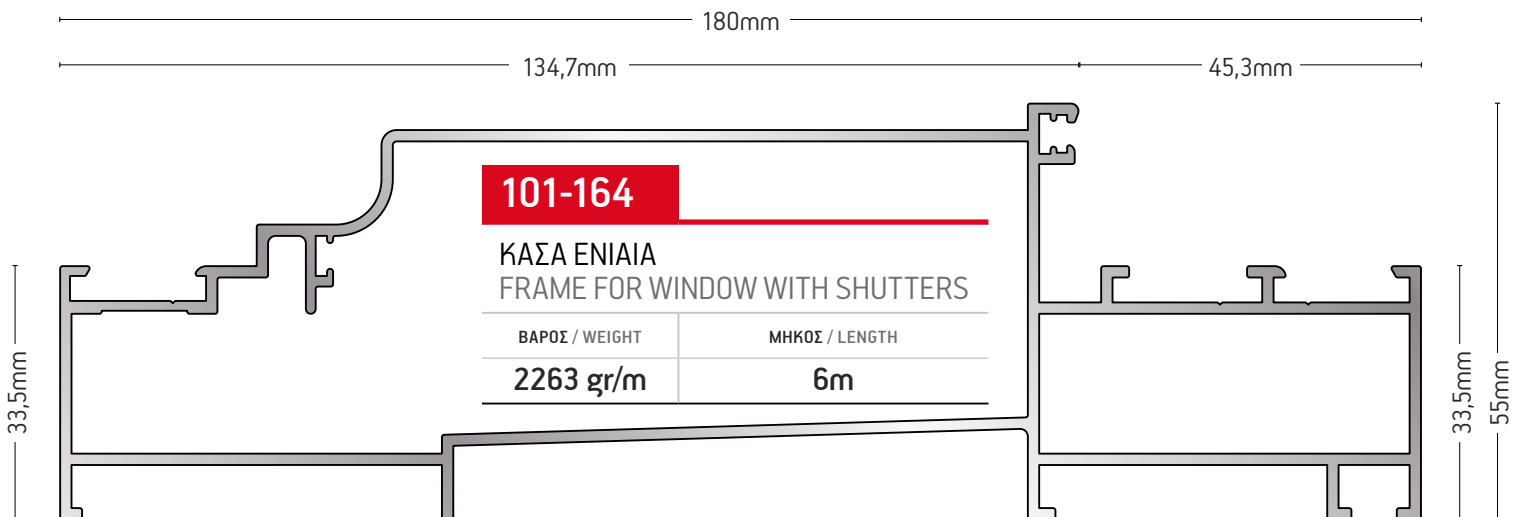

ΚΑΣΑ ΚΑΜΠΥΛΗ
CURVED FRAME

ΒΑΡΟΣ / WEIGHT	ΜΗΚΟΣ / LENGTH
887 gr/m	6m

101-146

ΚΑΣΑ ΜΕ ΠΑΤΟΥΡΑ
ΓΙΑ ΣΗΤΑ ΡΟΛΟ
FRAME FOR
ROLL-UP SIEVE

ΒΑΡΟΣ / WEIGHT	ΜΗΚΟΣ / LENGTH
1360 gr/m	6m

101-164

ΚΑΣΑ ΕΝΙΑΙΑ
FRAME FOR WINDOW WITH SHUTTERS