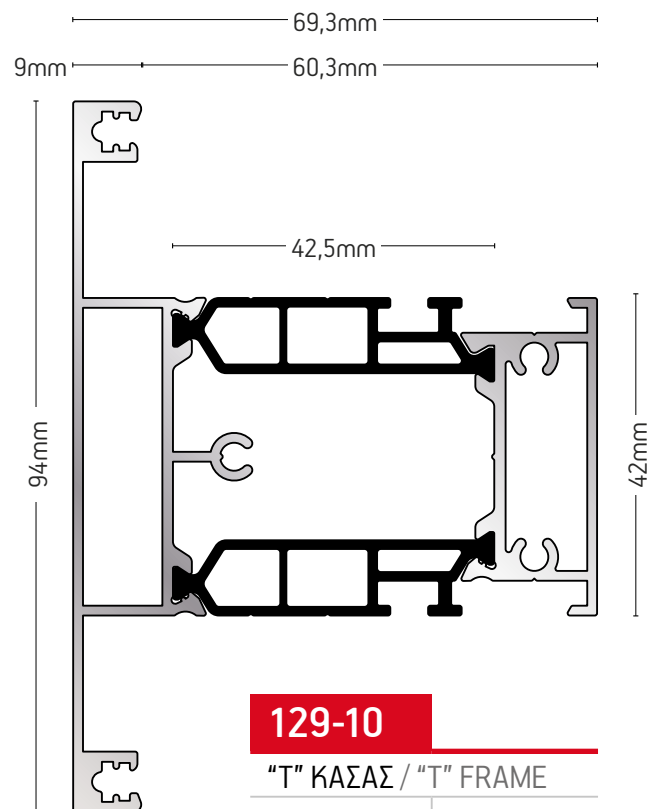

"T" ΚΑΣΑΣ / "T" FRAME

ΒΑΡΟΣ / WEIGHT	ΜΗΚΟΣ / LENGTH
1563 gr/m	6m

129-10

"T" ΚΑΣΑΣ / "T" FRAME

ΒΑΡΟΣ / WEIGHT	ΜΗΚΟΣ / LENGTH
1770 gr/m	6m

109-334

ΤΑΜΠΛΑΣ / KICK PLATE

ΒΑΡΟΣ / WEIGHT	ΜΗΚΟΣ / LENGTH
3093 gr/m	6m