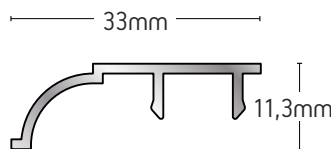

215-022

ΠΡΟΣΘΗΚΗ ΓΙΑ ΜΗΧΑΝΙΣΜΟΥΣ
ΚΛΕΙΔΩΜΑΤΟΣ 2 & 3 ΣΗΜΕΙΩΝ
ADDITION FOR 2 & 3 POINT
LOCKING MECHANISMS

ΒΑΡΟΣ / WEIGHT	ΜΗΚΟΣ / LENGTH
219 gr/m	6m