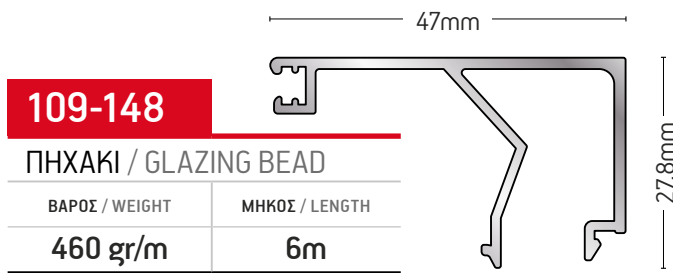

109-334

ΤΑΜΠΛΑΣ / KICK PLATE

ΒΑΡΟΣ / WEIGHT	ΜΗΚΟΣ / LENGTH
3093 gr/m	6m

109-233

ΤΑΜΠΛΑΣ / KICK PLATE

ΒΑΡΟΣ / WEIGHT	ΜΗΚΟΣ / LENGTH
3132 gr/m	6m

109-342

ΤΑΜΠΛΑΣ
KICK PLATE

ΒΑΡΟΣ / WEIGHT
2808 gr/m

ΜΗΚΟΣ / LENGTH
6m

109-409 SUPER THERMO

"Τ" ΠΡΟΦΙΛ / "T" PROFILE

ΒΑΡΟΣ / WEIGHT	ΜΗΚΟΣ / LENGTH
1720 gr/m	6m

109-414 SUPER THERMO

ΦΥΛΛΟ ΙΣΙΟ / FLAT SASH

ΒΑΡΟΣ / WEIGHT	ΜΗΚΟΣ / LENGTH
1723 gr/m	6m

109-148

ΠΗΧΑΚΙ / GLAZING BEAD

ΒΑΡΟΣ / WEIGHT	ΜΗΚΟΣ / LENGTH
460 gr/m	6m

109-416 SUPER THERMO

ΜΠΙΝΙ ΙΣΙΟ
FLAT RABBET

ΒΑΡΟΣ / WEIGHT	ΜΗΚΟΣ / LENGTH
1788 gr/m	6m

109-402 SUPER THERMO

ΚΑΣΑ ΙΣΙΑ / FLAT FRAME