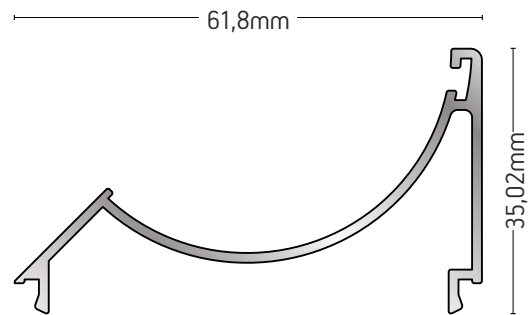

101-169

ΜΠΙΝΙ ΚΑΜΠΥΛΟ
CURVED RABBET PROFILE

ΒΑΡΟΣ / WEIGHT	ΜΗΚΟΣ / LENGTH
1212 gr/m	6m

101-048

ΚΟΛΟΝΑ 90° / COLUMN 90°

ΒΑΡΟΣ / WEIGHT	ΜΗΚΟΣ / LENGTH
929 gr/m	6m

101-145

**ΤΑΜΠΛΑΣ ΠΑΝΤΖΟΥΡΙΟΥ
 SHUTTER KICK PLATE**

ΒΑΡΟΣ / WEIGHT	ΜΗΚΟΣ / LENGTH
443 gr/m	6m

101-152

**ΧΩΡΙΣΜΑ ΠΑΝΤΖΟΥΡΙΟΥ
 SHUTTER SEPARATING SASH**

ΒΑΡΟΣ / WEIGHT	ΜΗΚΟΣ / LENGTH
1095 gr/m	6m

Φ52x1,5mm

ΠΡΟΦΙΛ / PROFILE

ΒΑΡΟΣ / WEIGHT	ΜΗΚΟΣ / LENGTH
642 gr/m	6m

101-053

**ΠΡΟΣΘΕΤΟ ΓΙΑ
 ΜΕΤΑΒΛΗΤΗ ΓΩΝΙΑ
 ADD-ON FOR VARIABLE
 ANGLE**

ΒΑΡΟΣ / WEIGHT	ΜΗΚΟΣ / LENGTH
452 gr/m	6m

101-078A

ΠΗΧΑΚΙ / GLAZING BEAD

ΒΑΡΟΣ / WEIGHT	ΜΗΚΟΣ / LENGTH
391 gr/m	6m

101-079A

ΠΗΧΑΚΙ / GLAZING BEAD

ΒΑΡΟΣ / WEIGHT	ΜΗΚΟΣ / LENGTH
301 gr/m	6m

101-080

ΠΗΧΑΚΙ / GLAZING BEAD

ΒΑΡΟΣ / WEIGHT	ΜΗΚΟΣ / LENGTH
283 gr/m	6m

101-081

ΠΗΧΑΚΙ / GLAZING BEAD

ΒΑΡΟΣ / WEIGHT	ΜΗΚΟΣ / LENGTH
251 gr/m	6m

101-082A