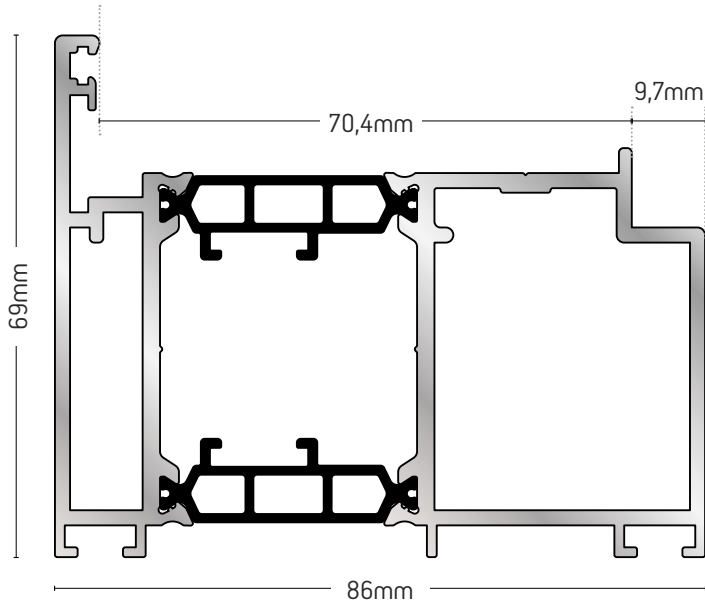

135-202

ΚΑΣΑ ΕΙΣΟΔΟΥ ΑΝΟΙΓΟΜΕΝΗ ΕΣΩΤΕΡΙΚΑ
ENTRANCE FRAME OPENING INWARDS

ΒΑΡΟΣ / WEIGHT	ΜΗΚΟΣ / LENGTH
2282 gr/m	6m