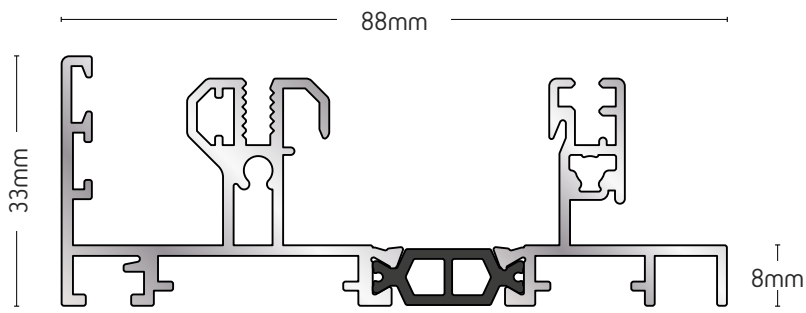

225-61

ΔΙΠΛΟΣ ΟΔΗΓΟΣ
ΤΖΑΜΙ-ΠΑΝΤΖΟΥΡΙ
DOUBLE GUIDE
GLAZING & SHUTTER

ΒΑΡΟΣ / WEIGHT	ΜΗΚΟΣ / LENGTH
1313 gr/m	6m