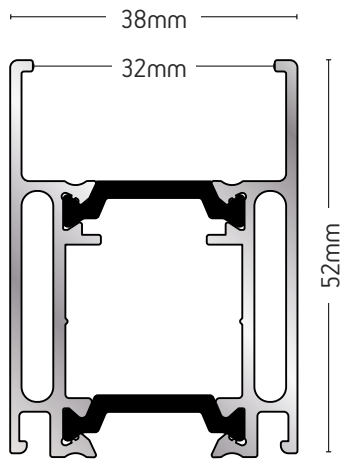

225-47

ΦΥΛΛΟ / SASH

ΒΑΡΟΣ / WEIGHT

1141 gr/m

ΜΗΚΟΣ / LENGTH

6m