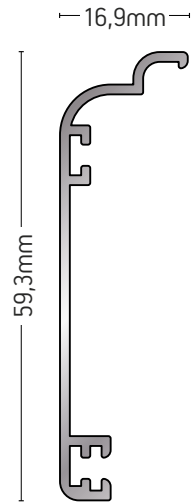

109-138
 ΑΡΜΟΚΑΛΥΠΤΡΟ
 COVER GAP

ΒΑΡΟΣ / WEIGHT
403 gr/m
ΜΗΚΟΣ / LENGTH
6m

109-139
 ΑΡΜΟΚΑΛΥΠΤΡΟ
 COVER GAP

ΒΑΡΟΣ / WEIGHT
473 gr/m
ΜΗΚΟΣ / LENGTH
6m

109-147
 ΑΡΜΟΚΑΛΥΠΤΡΟ
 COVER GAP

ΒΑΡΟΣ / WEIGHT
338 gr/m
ΜΗΚΟΣ / LENGTH
6m

109-518
 ΠΡΟΦΙΛ ΣΥΓΚΡΑΤΗΣΗΣ
 ΑΡΜΟΚΑΛΥΠΤΡΟΥ
 MOUNTING PROFILE FOR
 COVER GAP

ΒΑΡΟΣ / WEIGHT	ΜΗΚΟΣ / LENGTH
240 gr/m	6m

109-524
 ΑΡΜΟΚΑΛΥΠΤΡΟ
 COVER GAP

ΒΑΡΟΣ / WEIGHT
434 gr/m
ΜΗΚΟΣ / LENGTH
6m

101-070
 ΑΡΜΟΚΑΛΥΠΤΡΟ
 COVER GAP

ΒΑΡΟΣ / WEIGHT
254 gr/m
ΜΗΚΟΣ / LENGTH
6m

101-067A
 ΑΡΜΟΚΑΛΥΠΤΡΟ
 COVER GAP

ΒΑΡΟΣ / WEIGHT
264 gr/m
ΜΗΚΟΣ / LENGTH
6m

101-150

ΑΡΜΟΚΑΛΥΠΤΡΟ
COVER GAP

ΒΑΡΟΣ / WEIGHT	ΜΗΚΟΣ / LENGTH
281 gr/m	6m

101-174

ΑΡΜΟΚΑΛΥΠΤΡΟ
COVER GAP

ΒΑΡΟΣ / WEIGHT
333 gr/m
ΜΗΚΟΣ / LENGTH
6m

235-057

ΑΡΜΟΚΑΛΥΠΤΡΟ
COVER GAP

ΒΑΡΟΣ / WEIGHT
325 gr/m
ΜΗΚΟΣ / LENGTH
6m

623325A

ΠΗΧΑΚΙ / GLAZING BEAD

ΒΑΡΟΣ / WEIGHT	ΜΗΚΟΣ / LENGTH
350 gr/m	6m

623341