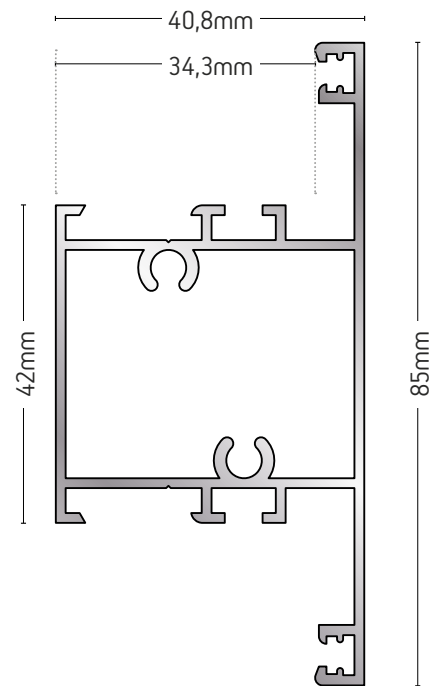

108-045

ΦΥΛΛΟ ΠΑΝΤΖΟΥΡΙΟΥ
SHUTTER PROFILE

ΒΑΡΟΣ / WEIGHT	ΜΗΚΟΣ / LENGTH
1045 gr/m	6m

108-069

ΦΥΛΛΟ ΕΞΩΤΕΡΙΚΑ
ΑΝΟΙΓΟΜΕΝΟ
EXTERNAL OPENING SASH

ΒΑΡΟΣ / WEIGHT	ΜΗΚΟΣ / LENGTH
1199 gr/m	6m

108-019

"T" ΠΡΟΦΙΛ / "T" PROFILE

ΒΑΡΟΣ / WEIGHT	ΜΗΚΟΣ / LENGTH
1023 gr/m	6m

108-018

"T" ΠΡΟΦΙΛ / "T" PROFILE

ΒΑΡΟΣ / WEIGHT	ΜΗΚΟΣ / LENGTH
918 gr/m	6m

205-021

ΧΩΡΙΣΜΑ / DIVIDER

ΒΑΡΟΣ / WEIGHT	ΜΗΚΟΣ / LENGTH
559 gr/m	5m

108-040