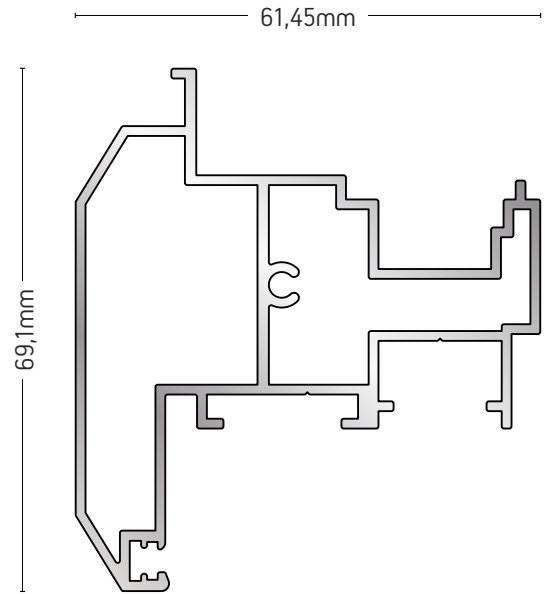

ΜΠΙΝΙ ΚΑΜΠΥΛΟ
CURVED RABBET PROFILE

ΒΑΡΟΣ / WEIGHT	ΜΗΚΟΣ / LENGTH
1003 gr/m	6m

101-035B

ΜΠΙΝΙ ΙΣΙΟ
FLAT RABBET PROFILE

ΒΑΡΟΣ / WEIGHT	ΜΗΚΟΣ / LENGTH
861 gr/m	6m

101-144

ΜΠΙΝΙ / RABBET

ΒΑΡΟΣ / WEIGHT	ΜΗΚΟΣ / LENGTH
1212 gr/m	6m