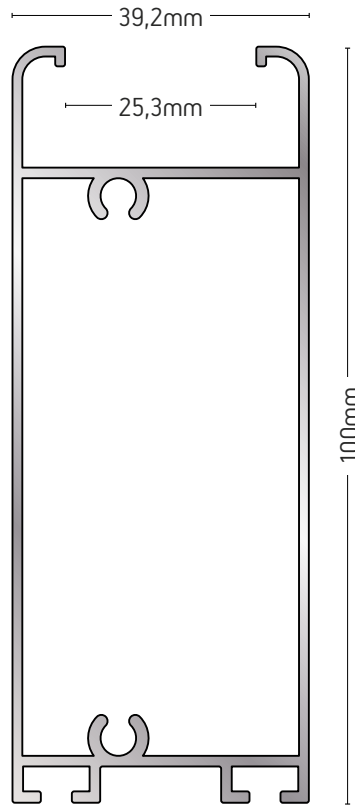

101-169

ΜΠΙΝΙ ΚΑΜΠΥΛΟ
CURVED RABBET PROFILE

ΒΑΡΟΣ / WEIGHT	ΜΗΚΟΣ / LENGTH
1212 gr/m	6m

101-048

ΚΟΛΟΝΑ 90° / COLUMN 90°

ΒΑΡΟΣ / WEIGHT	ΜΗΚΟΣ / LENGTH
929 gr/m	6m

101-145

**ΤΑΜΠΛΑΣ ΠΑΝΤΖΟΥΡΙΟΥ
 SHUTTER KICK PLATE**

ΒΑΡΟΣ / WEIGHT	ΜΗΚΟΣ / LENGTH
443 gr/m	6m

101-152

**ΧΩΡΙΣΜΑ ΠΑΝΤΖΟΥΡΙΟΥ
 SHUTTER SEPARATING SASH**

ΒΑΡΟΣ / WEIGHT	ΜΗΚΟΣ / LENGTH
1095 gr/m	6m

Φ52x1,5mm

ΠΡΟΦΙΛ / PROFILE

ΒΑΡΟΣ / WEIGHT	ΜΗΚΟΣ / LENGTH
642 gr/m	6m