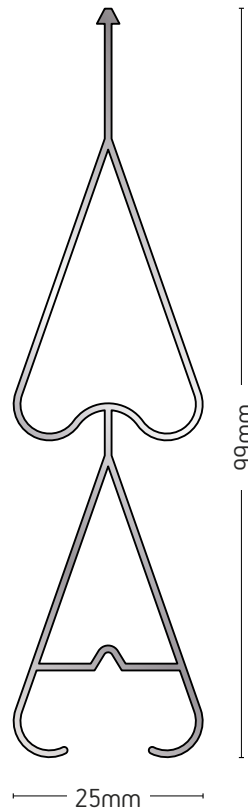

ΜΗΚΟΣ / LENGTH

6m

305-023

ΦΥΛΛΑΡΑΚΙ
ΠΑΝΤΖΟΥΡΙΟΥ
FIXED LOUVER

ΒΑΡΟΣ / WEIGHT

491 gr/m

ΜΗΚΟΣ / LENGTH

6m