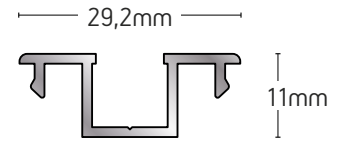

205-014

ΚΟΥΜΠΩΜΑ
ΠΑΝΤΖΟΥΡΙΟΥ
ΓΙΑ ΠΕΡΣΙΔΑ
EX-51
SHUTTER SASH
CLIP FOR
LOUVER EX-51

ΒΑΡΟΣ / WEIGHT

205 gr/m

ΜΗΚΟΣ / LENGTH

6m