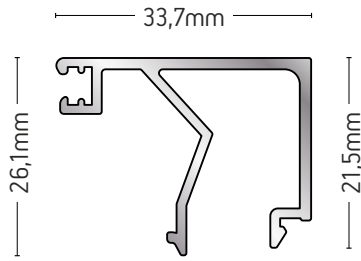

ΒΑΡΟΣ / WEIGHT	ΜΗΚΟΣ / LENGTH
1485 gr/m	6,5m

125-11

"T" ΠΡΟΦΙΛ / "T" PROFILE

ΒΑΡΟΣ / WEIGHT	ΜΗΚΟΣ / LENGTH
1229 gr/m	6m

125-16

"T" ΠΡΟΦΙΛ
"T" PROFILE

ΒΑΡΟΣ / WEIGHT	ΜΗΚΟΣ / LENGTH
1331 gr/m	6m

125-12

ΤΑΜΠΛΑΣ
ΚΙΚΚ
ΠΛΑΤΕ

ΒΑΡΟΣ / WEIGHT
2675 gr/m

ΜΗΚΟΣ / LENGTH
6m

125-26

"T" ΠΡΟΦΙΛ / "T" PROFILE

ΒΑΡΟΣ / WEIGHT	ΜΗΚΟΣ / LENGTH
1441 gr/m	6m

125-10

ΜΠΙΝΙ ΙΣΙΟ
FLAT
RABBET

ΒΑΡΟΣ / WEIGHT
1229 gr/m

ΜΗΚΟΣ / LENGTH
6m

101-078A

ΠΗΧΑΚΙ / GLAZING BEAD

ΒΑΡΟΣ / WEIGHT	ΜΗΚΟΣ / LENGTH
391 gr/m	6m

101-079A

ΠΗΧΑΚΙ / GLAZING BEAD

ΒΑΡΟΣ / WEIGHT	ΜΗΚΟΣ / LENGTH
301 gr/m	6m