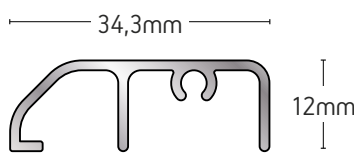

ΒΑΡΟΣ / WEIGHT

225 gr/m

ΜΗΚΟΣ / LENGTH

6m

108-027

ΠΗΧΑΚΙ
GLAZING BEAD

ΒΑΡΟΣ / WEIGHT

304 gr/m

ΜΗΚΟΣ / LENGTH

6m

101-079A

ΠΗΧΑΚΙ
GLAZING BEAD

ΒΑΡΟΣ / WEIGHT

301 gr/m

ΜΗΚΟΣ / LENGTH

6m

101-080

ΠΗΧΑΚΙ
GLAZING BEAD

ΒΑΡΟΣ / WEIGHT

283 gr/m

ΜΗΚΟΣ / LENGTH

6m

101-081

ΠΗΧΑΚΙ
GLAZING BEAD

ΒΑΡΟΣ / WEIGHT

251 gr/m

ΜΗΚΟΣ / LENGTH

6m

108-056

ΚΑΤΩΚΑΣΙ
THRESHOLD

ΒΑΡΟΣ / WEIGHT

258 gr/m