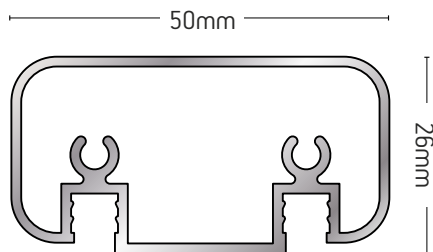

225-29

ΠΡΟΦΙΛ ΕΝΩΣΗΣ ΣΥΡΟΜΕΝΟΥ ΜΕ ΑΝΟΙΓΟΜΕΝΟ
SLIDING AND OPENING JOINT PROFILE

ΒΑΡΟΣ / WEIGHT	ΜΗΚΟΣ / LENGTH
1355 gr/m	6m

225-32

ΠΡΟΦΙΛ ΕΝΩΣΗΣ ΣΥΡΟΜΕΝΟΥ ΜΕ ΑΝΟΙΓΟΜΕΝΟ
SLIDING AND OPENING JOINT PROFILE

ΒΑΡΟΣ / WEIGHT	ΜΗΚΟΣ / LENGTH
1468 gr/m	6m