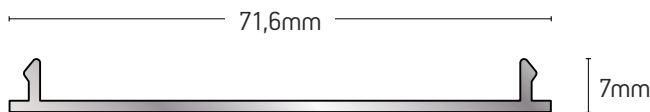

102-011

ΚΑΠΑΚΙ ΚΟΛΟΝΑΣ
MULLION'S CAP

ΒΑΡΟΣ / WEIGHT	ΜΗΚΟΣ / LENGTH
335 gr/m	6m

201-506

ΠΕΡΣΙΔΑ / LOUVER

ΒΑΡΟΣ / WEIGHT

1210 gr/m

ΜΗΚΟΣ / LENGTH

6m