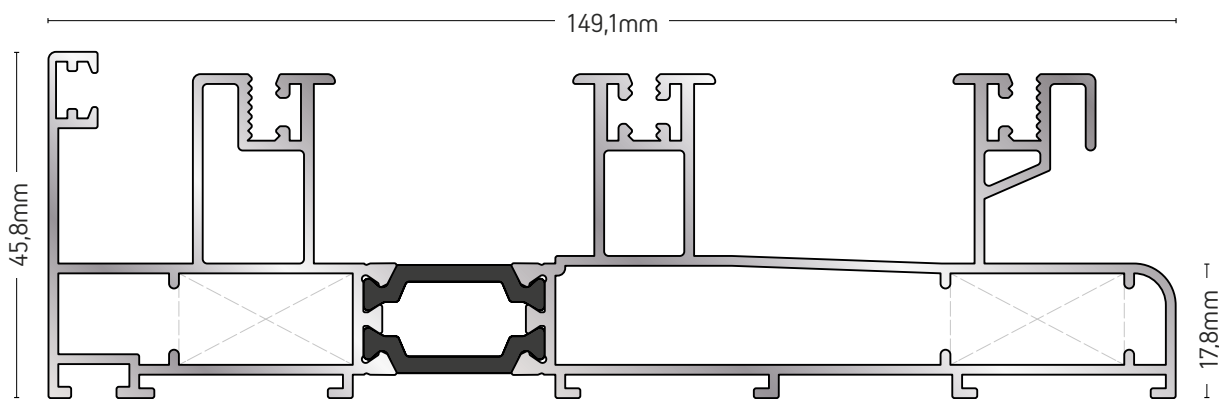

ΒΑΡΟΣ / WEIGHT	ΜΗΚΟΣ / LENGTH
1768 gr/m	6m

225-57

ΔΙΠΛΟΣ ΟΔΗΓΟΣ
DOUBLE GUIDE

ΒΑΡΟΣ / WEIGHT	ΜΗΚΟΣ / LENGTH
1398 gr/m	6m

225-61

ΔΙΠΛΟΣ ΟΔΗΓΟΣ
ΤΖΑΜΙ-ΠΑΝΤΖΟΥΡΙ
DOUBLE GUIDE
GLAZING & SHUTTER

ΒΑΡΟΣ / WEIGHT	ΜΗΚΟΣ / LENGTH
1313 gr/m	6m