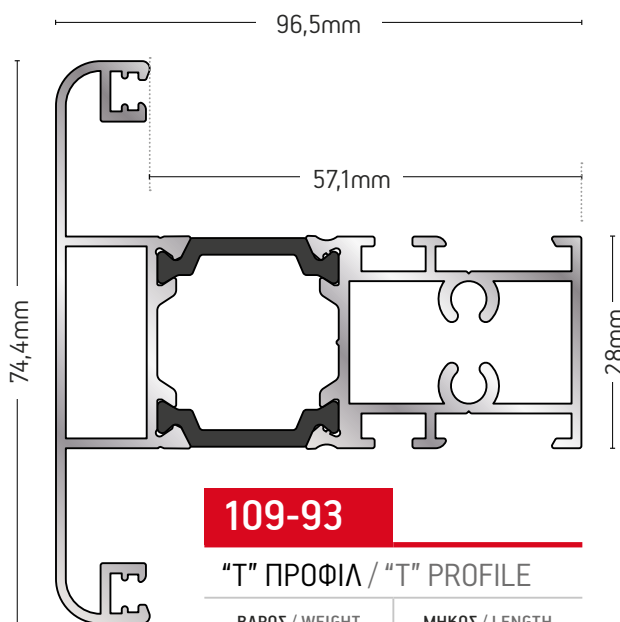

Dimensions: 72,5mm (height), 13,6mm (width)

109-061
ΓΩΝΙΑ ΓΩΝΙΑΣΤΡΑΣ
CORNER BRACKET

ΒΑΡΟΣ / WEIGHT	ΜΗΚΟΣ / LENGTH
2051 gr/m	6m

Dimensions: 73mm (width), 73mm (height), 25,8mm (height)

108-050

ΓΩΝΙΑ ΓΩΝΙΑΣΤΡΑΣ
CORNER BRACKET

"T" ΠΡΟΦΙΛ / "T" PROFILE

ΒΑΡΟΣ / WEIGHT	ΜΗΚΟΣ / LENGTH
1434 gr/m	6m

109-22

"T" ΠΡΟΦΙΛ / "T" PROFILE

ΒΑΡΟΣ / WEIGHT	ΜΗΚΟΣ / LENGTH
1649 gr/m	6m

109-93

"T" ΠΡΟΦΙΛ / "T" PROFILE

ΒΑΡΟΣ / WEIGHT	ΜΗΚΟΣ / LENGTH
1557 gr/m	6m

109-309

"T" ΠΡΟΦΙΛ
"T" PROFILE

ΒΑΡΟΣ / WEIGHT	ΜΗΚΟΣ / LENGTH
1589 gr/m	6m

109-310	
"Τ" ΠΡΟΦΙΛ / "T" PROFILE	
ΒΑΡΟΣ / WEIGHT	ΜΗΚΟΣ / LENGTH
1798 gr/m	6,5m

109-319	
"Τ" ΠΡΟΦΙΛ / "T" PROFILE	
ΒΑΡΟΣ / WEIGHT	ΜΗΚΟΣ / LENGTH
1475 gr/m	6m