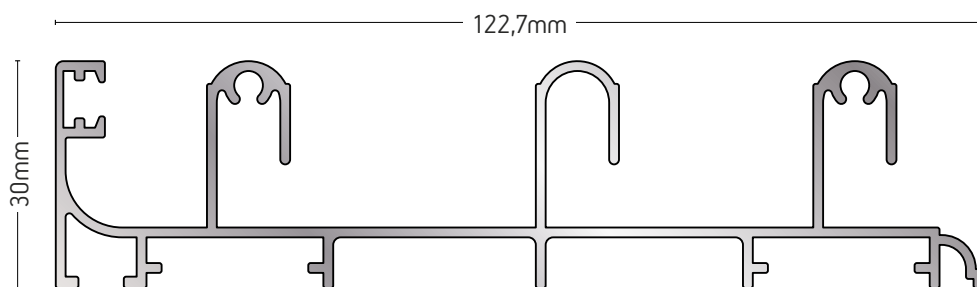

ΜΗΚΟΣ / LENGTH
6m

207-005

ΤΡΙΠΛΟΣ ΟΔΗΓΟΣ (ΣΗΤΑ ΣΤΟ ΚΕΝΤΡΟ)
TRIPLE FRAME (CENTERED MOSQUITO NET)

ΒΑΡΟΣ / WEIGHT
1405 gr/m

ΜΗΚΟΣ / LENGTH
6m

207-008

ΤΡΙΠΛΟΣ ΟΔΗΓΟΣ (ΣΗΤΑ ΕΞΩΤΕΡΙΚΑ)
TRIPLE FRAME (EXTERNAL MOSQUITO NET)