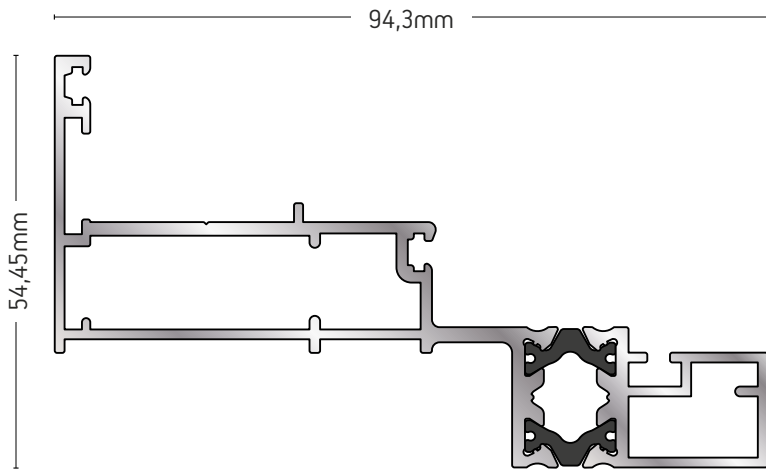

R50-02

ΚΑΣΑ ΓΙΑ ΠΡΟΒΑΛΛΟΜΕΝΑ
ΚΑΙ ΠΑΡΑΛΛΗΛΑ
ΑΝΟΙΓΟΜΕΝΑ ΠΑΡΑΘΥΡΑ
FRAME FOR PROJECTED
& PARALLEL OPENING
WINDOWS

ΒΑΡΟΣ / WEIGHT	ΜΗΚΟΣ / LENGTH
1353 gr/m	6m