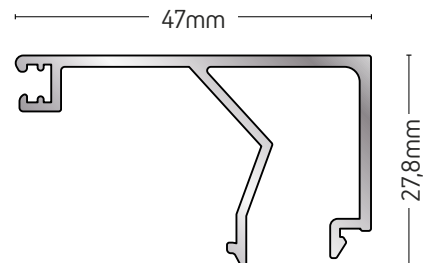

109-148

ΠΗΧΑΚΙ / GLAZING BEAD

ΒΑΡΟΣ / WEIGHT	ΜΗΚΟΣ / LENGTH
460 gr/m	6m