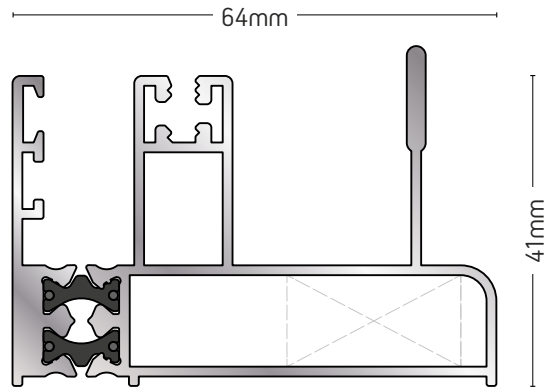

227-17

ΔΙΠΛΟΣ ΟΔΗΓΟΣ - ΣΗΤΑ ΕΞΩΤΕΡΙΚΑ
DOUBLE FRAME WITH EXTERNAL MOSQUITO NET

ΒΑΡΟΣ / WEIGHT	ΜΗΚΟΣ / LENGTH
1395 gr/m	6m