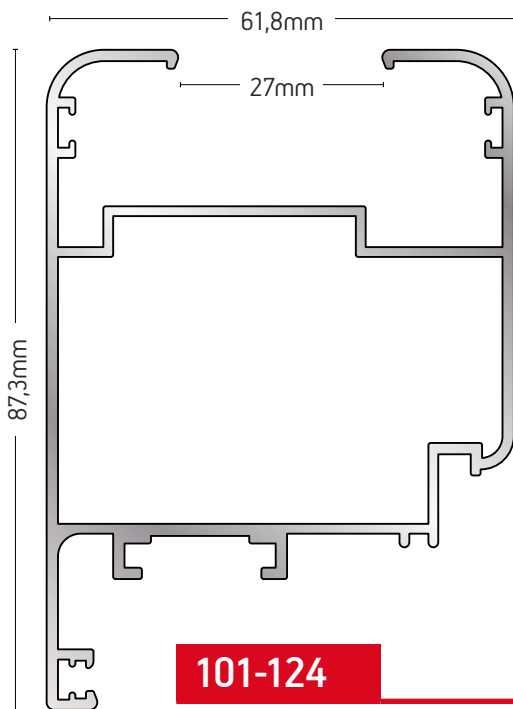

ΒΑΡΟΣ / WEIGHT	ΜΗΚΟΣ / LENGTH
1340 gr/m	6m

101-168

ΦΥΛΛΟ ΚΑΜΠΥΛΟ
CURVED SASH

ΒΑΡΟΣ / WEIGHT	ΜΗΚΟΣ / LENGTH
1560 gr/m	6m

101-026C

ΦΥΛΛΟ ΠΑΝΤΖΟΥΡΙΟΥ
SHUTTER PROFILE

ΒΑΡΟΣ / WEIGHT	ΜΗΚΟΣ / LENGTH
963 gr/m	6m

101-124

ΦΥΛΛΟ / SASH

ΒΑΡΟΣ / WEIGHT	ΜΗΚΟΣ / LENGTH
1389 gr/m	6m

101-131

ΦΥΛΛΟ ΚΑΜΠΥΛΟ
CURVED FRAME PROFILE

ΒΑΡΟΣ / WEIGHT	ΜΗΚΟΣ / LENGTH
1108 gr/m	6m

101-031

ΦΥΛΛΟ ΕΞΩΤΕΡΙΚΑ ΑΝΟΙΓΟΜΕΝΟ
EXTERNAL OPENING SASH

ΒΑΡΟΣ / WEIGHT	ΜΗΚΟΣ / LENGTH
1088 gr/m	6m