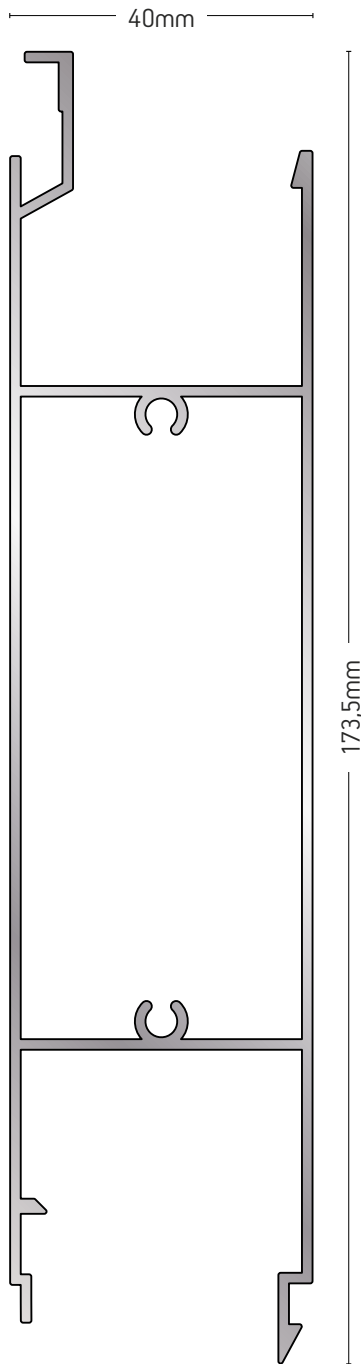

100-703

ΠΕΡΣΙΔΑ
FIN PROFILE

ΒΑΡΟΣ / WEIGHT	ΜΗΚΟΣ / LENGTH
1728 gr/m	6m