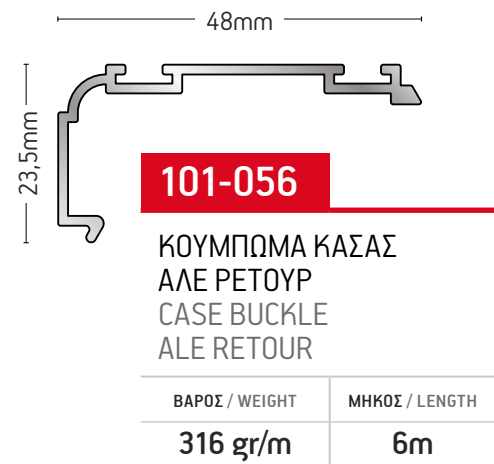

101-169

ΜΠΙΝΙ ΚΑΜΠΥΛΟ
CURVED RABBET PROFILE

ΒΑΡΟΣ / WEIGHT	ΜΗΚΟΣ / LENGTH
1212 gr/m	6m

101-048

ΚΟΛΟΝΑ 90° / COLUMN 90°

ΒΑΡΟΣ / WEIGHT	ΜΗΚΟΣ / LENGTH
929 gr/m	6m

101-145

**ΤΑΜΠΛΑΣ ΠΑΝΤΖΟΥΡΙΟΥ
 SHUTTER KICK PLATE**

ΒΑΡΟΣ / WEIGHT	ΜΗΚΟΣ / LENGTH
443 gr/m	6m

101-152

**ΧΩΡΙΣΜΑ ΠΑΝΤΖΟΥΡΙΟΥ
 SHUTTER SEPARATING SASH**

ΒΑΡΟΣ / WEIGHT	ΜΗΚΟΣ / LENGTH
1095 gr/m	6m

Φ52x1,5mm

ΠΡΟΦΙΛ / PROFILE

ΒΑΡΟΣ / WEIGHT	ΜΗΚΟΣ / LENGTH
642 gr/m	6m