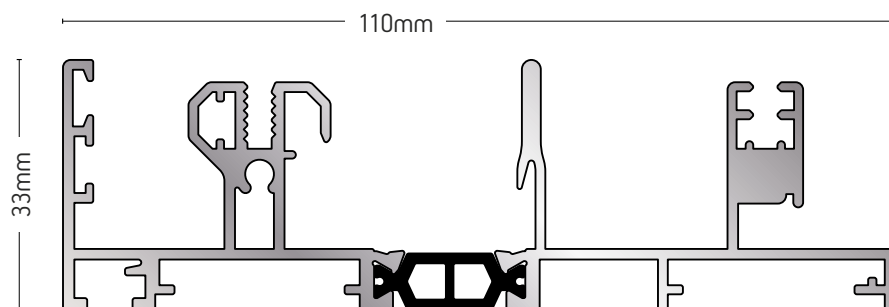

ΒΑΡΟΣ / WEIGHT	ΜΗΚΟΣ / LENGTH
2005 gr/m	6m

225-58

ΤΡΙΠΛΟΣ ΟΔΗΓΟΣ ΜΕ ΣΗΤΑ ΕΞΩΤΕΡΙΚΑ
TRIPLE GUIDE WITH EXTERNAL MOSQUITO NET

ΒΑΡΟΣ / WEIGHT	ΜΗΚΟΣ / LENGTH
1841 gr/m	6m

225-59

ΤΡΙΠΛΟΣ ΟΔΗΓΟΣ
TRIPLE GUIDE

ΒΑΡΟΣ / WEIGHT	ΜΗΚΟΣ / LENGTH
1943 gr/m	6m