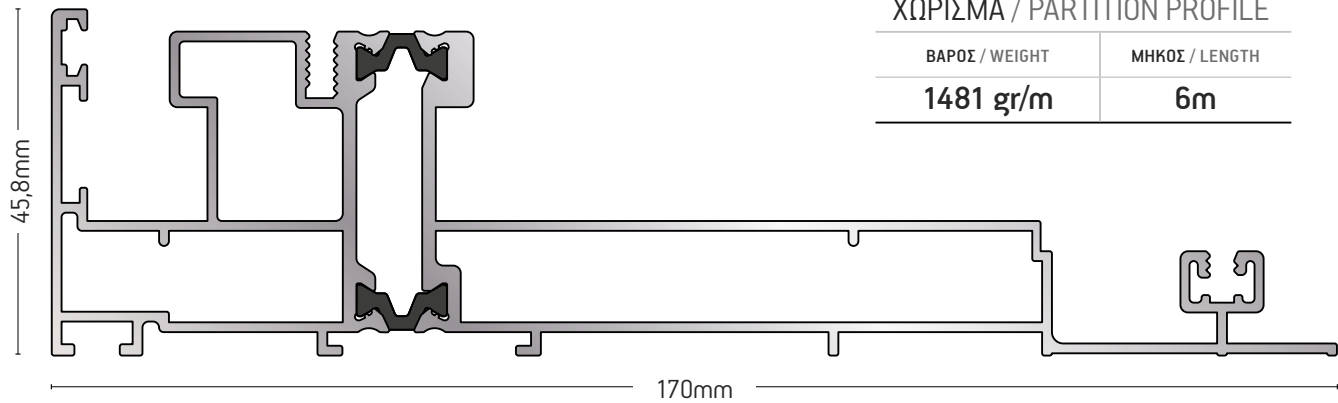

ΚΑΣΑ ΣΤΑΘΕΡΟΥ ΠΑΡΑΘΥΡΟΥ
FIXED WINDOW CASE

ΒΑΡΟΣ / WEIGHT	ΜΗΚΟΣ / LENGTH
1102 gr/m	6m

235-63

ΧΩΡΙΣΜΑ / PARTITION PROFILE

ΒΑΡΟΣ / WEIGHT	ΜΗΚΟΣ / LENGTH
1481 gr/m	6m

235-68

ΚΑΣΑ ΣΤΑΘΕΡΟΥ ΜΕ ΣΗΤΑ
FIXED FRAME WITH MOSQUITO NET