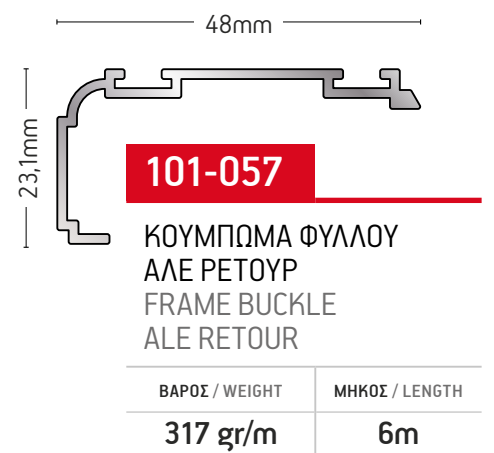

101-169

ΜΠΙΝΙ ΚΑΜΠΥΛΟ
CURVED RABBET PROFILE

ΒΑΡΟΣ / WEIGHT	ΜΗΚΟΣ / LENGTH
1212 gr/m	6m

101-048

ΚΟΛΟΝΑ 90° / COLUMN 90°

ΒΑΡΟΣ / WEIGHT	ΜΗΚΟΣ / LENGTH
929 gr/m	6m

101-145

**ΤΑΜΠΛΑΣ ΠΑΝΤΖΟΥΡΙΟΥ
 SHUTTER KICK PLATE**

ΒΑΡΟΣ / WEIGHT	ΜΗΚΟΣ / LENGTH
443 gr/m	6m

101-152

**ΧΩΡΙΣΜΑ ΠΑΝΤΖΟΥΡΙΟΥ
 SHUTTER SEPARATING SASH**

ΒΑΡΟΣ / WEIGHT	ΜΗΚΟΣ / LENGTH
1095 gr/m	6m

Φ52x1,5mm

ΠΡΟΦΙΛ / PROFILE

ΒΑΡΟΣ / WEIGHT	ΜΗΚΟΣ / LENGTH
642 gr/m	6m