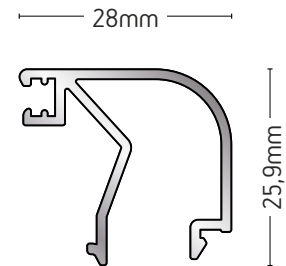

ΒΑΡΟΣ / WEIGHT
1229 gr/m

ΜΗΚΟΣ / LENGTH
6m

101-078A

ΠΗΧΑΚΙ / GLAZING BEAD

ΒΑΡΟΣ / WEIGHT	ΜΗΚΟΣ / LENGTH
391 gr/m	6m

101-079A

ΠΗΧΑΚΙ / GLAZING BEAD

ΒΑΡΟΣ / WEIGHT	ΜΗΚΟΣ / LENGTH
301 gr/m	6m

101-080

ΠΗΧΑΚΙ / GLAZING BEAD

ΒΑΡΟΣ / WEIGHT	ΜΗΚΟΣ / LENGTH
283 gr/m	6m

101-082A

ΠΗΧΑΚΙ / GLAZING BEAD

ΒΑΡΟΣ / WEIGHT	ΜΗΚΟΣ / LENGTH
367 gr/m	6m

101-083A

ΠΗΧΑΚΙ / GLAZING BEAD

ΒΑΡΟΣ / WEIGHT	ΜΗΚΟΣ / LENGTH
337 gr/m	6m

101-139

ΠΗΧΑΚΙ / GLAZING BEAD

ΒΑΡΟΣ / WEIGHT	ΜΗΚΟΣ / LENGTH
329 gr/m	6m

109-525

ΠΗΧΑΚΙ / GLAZING BEAD

ΒΑΡΟΣ / WEIGHT	ΜΗΚΟΣ / LENGTH
432 gr/m	6m

623325A