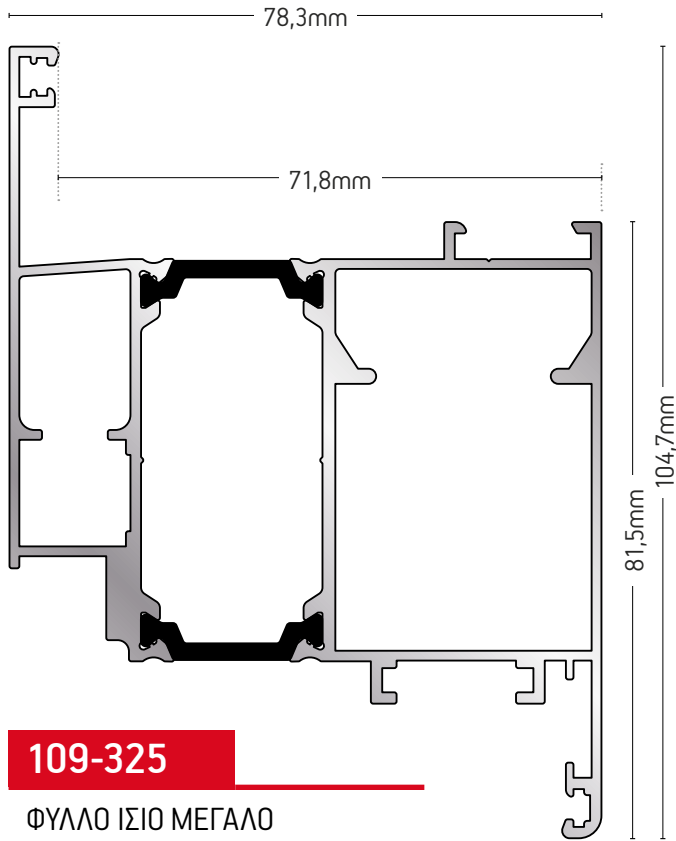

ΦΥΛΛΟ ΚΑΜΠΥΛΟ
CURVED SASH

ΒΑΡΟΣ / WEIGHT	ΜΗΚΟΣ / LENGTH
1425 gr/m	6m

109-318

ΦΥΛΛΟ ΙΣΙΟ
FLAT SASH

ΒΑΡΟΣ / WEIGHT	ΜΗΚΟΣ / LENGTH
1612 gr/m	6m

109-325

ΦΥΛΛΟ ΙΣΙΟ ΜΕΓΑΛΟ
FLAT LARGE SASH

ΒΑΡΟΣ / WEIGHT	ΜΗΚΟΣ / LENGTH
2046 gr/m	6,5m