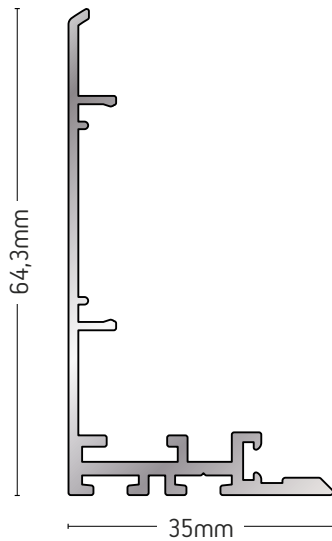

256-041

ΚΟΥΜΠΩΜΑ ΟΔΗΓΟΥ
FRAME'S CLIP

ΒΑΡΟΣ / WEIGHT	ΜΗΚΟΣ / LENGTH
367 gr/m	6m

256-046

ΚΟΥΜΠΩΜΑ ΟΔΗΓΟΥ
FRAME'S CLIP

ΒΑΡΟΣ / WEIGHT	ΜΗΚΟΣ / LENGTH
728 gr/m	6m

256-018

ΑΓΚΙΣΤΡΟ / ΗΟΟΚ