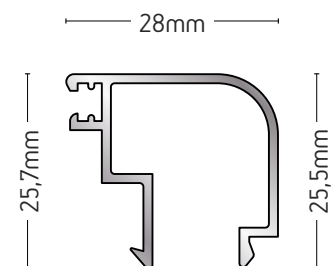

623341

ΠΗΧΑΚΙ / GLAZING BEAD

ΒΑΡΟΣ / WEIGHT	ΜΗΚΟΣ / LENGTH
298 gr/m	6m