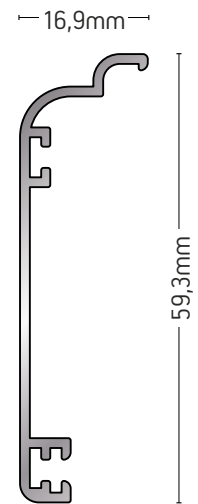

ΒΑΡΟΣ / WEIGHT	ΜΗΚΟΣ / LENGTH
205 gr/m	6m

101-067A

ΑΡΜΟΚΑΛΥΠΤΡΟ
COVER GAP

ΒΑΡΟΣ / WEIGHT

264 gr/m

ΜΗΚΟΣ / LENGTH

6m

101-070

ΑΡΜΟΚΑΛΥΠΤΡΟ
COVER GAP

ΒΑΡΟΣ / WEIGHT

254 gr/m

ΜΗΚΟΣ / LENGTH

6m

101-150

ΑΡΜΟΚΑΛΥΠΤΡΟ
COVER GAP

ΒΑΡΟΣ / WEIGHT

281 gr/m

ΜΗΚΟΣ / LENGTH

6m

101-174

ΑΡΜΟΚΑΛΥΠΤΡΟ
COVER GAP

ΒΑΡΟΣ / WEIGHT

333 gr/m

ΜΗΚΟΣ / LENGTH

ΑΡΜΟΚΑΛΥΠΤΡΟ
COVER GAP

ΒΑΡΟΣ / WEIGHT

403 gr/m

ΜΗΚΟΣ / LENGTH

6m

109-147

ΑΡΜΟΚΑΛΥΠΤΡΟ
COVER GAP

ΒΑΡΟΣ / WEIGHT