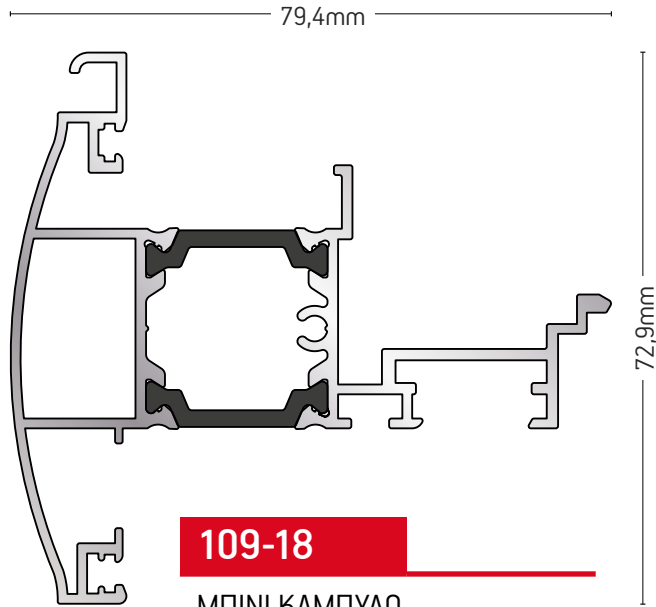

109-18

ΜΠΙΝΙ ΚΑΜΠΥΛΟ
CURVED RABBET PROFILE

ΒΑΡΟΣ / WEIGHT	ΜΗΚΟΣ / LENGTH
1416 gr/m	6m