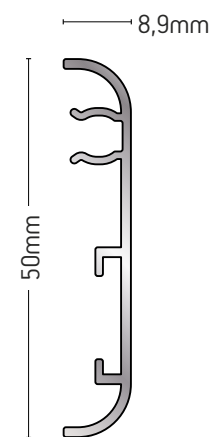

ΒΑΡΟΣ / WEIGHT	ΜΗΚΟΣ / LENGTH
208 gr/m	6m

235-057

ΑΡΜΟΚΑΛΥΠΤΡΟ
COVER GAP

ΒΑΡΟΣ / WEIGHT	ΜΗΚΟΣ / LENGTH
325 gr/m	6m

109-147

ΑΡΜΟΚΑΛΥΠΤΡΟ
COVER GAP

ΒΑΡΟΣ / WEIGHT	ΜΗΚΟΣ / LENGTH
338 gr/m	6m

109-138

ΑΡΜΟΚΑΛΥΠΤΡΟ
COVER GAP

ΒΑΡΟΣ / WEIGHT	ΜΗΚΟΣ / LENGTH
403 gr/m	6m

101-150

ΑΡΜΟΚΑΛΥΠΤΡΟ
COVER GAP

ΒΑΡΟΣ / WEIGHT	ΜΗΚΟΣ / LENGTH
281 gr/m	6m

109-139

ΑΡΜΟΚΑΛΥΠΤΡΟ
COVER GAP

ΒΑΡΟΣ / WEIGHT	ΜΗΚΟΣ / LENGTH
473 gr/m	6m