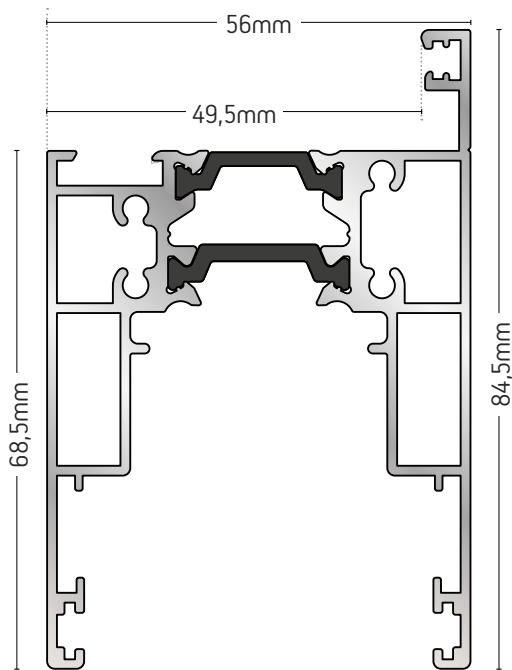

235-28

ΦΥΛΛΟ / SASH

ΒΑΡΟΣ / WEIGHT	ΜΗΚΟΣ / LENGTH
1771 gr/m	6m