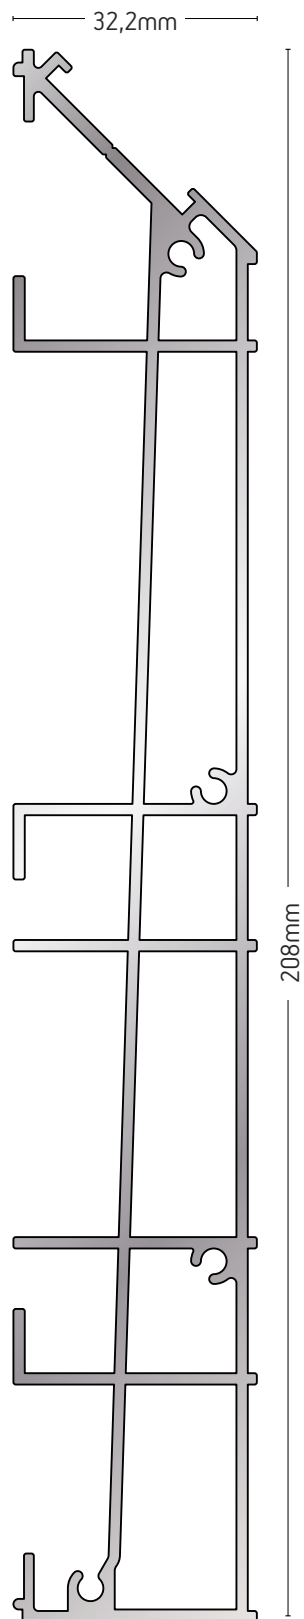

256-053

ΝΕΡΟΧΥΤΗΣ
ΓΙΑ ΤΡΙΠΛΟ ΟΔΗΓΟ
WATER DRAINAGE FOR
TRIPLE GUIDE

ΒΑΡΟΣ / WEIGHT	ΜΗΚΟΣ / LENGTH
2752 gr/m	6m