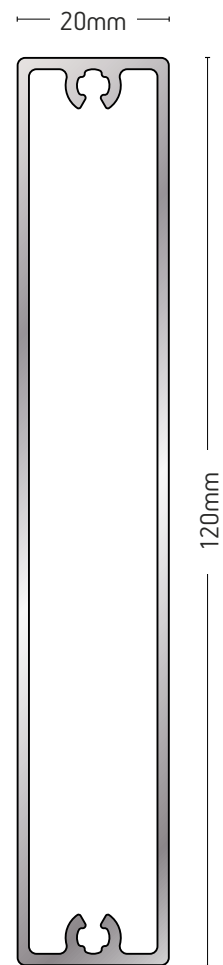

102-011

ΚΑΠΑΚΙ ΚΟΛΟΝΑΣ
MULLION'S CAP

ΒΑΡΟΣ / WEIGHT	ΜΗΚΟΣ / LENGTH
335 gr/m	6m

201-506

ΠΕΡΣΙΔΑ / LOUVER

ΒΑΡΟΣ / WEIGHT

1210 gr/m

ΜΗΚΟΣ / LENGTH

6m