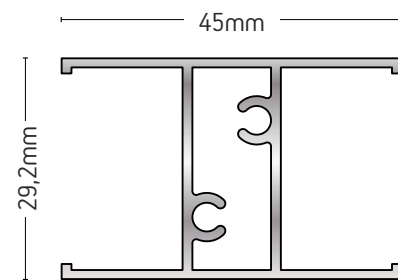

205-013

ΚΟΥΜΠΩΜΑ ΓΙΑ
ΑΡΜΟΚΑΛΥΠΤΡΟ
CLIP FOR THE COVER GAP

ΒΑΡΟΣ / WEIGHT	ΜΗΚΟΣ / LENGTH
179 gr/m	4,6m

205-021

ΧΩΡΙΣΜΑ / DIVIDER

ΒΑΡΟΣ / WEIGHT	ΜΗΚΟΣ / LENGTH
559 gr/m	5m