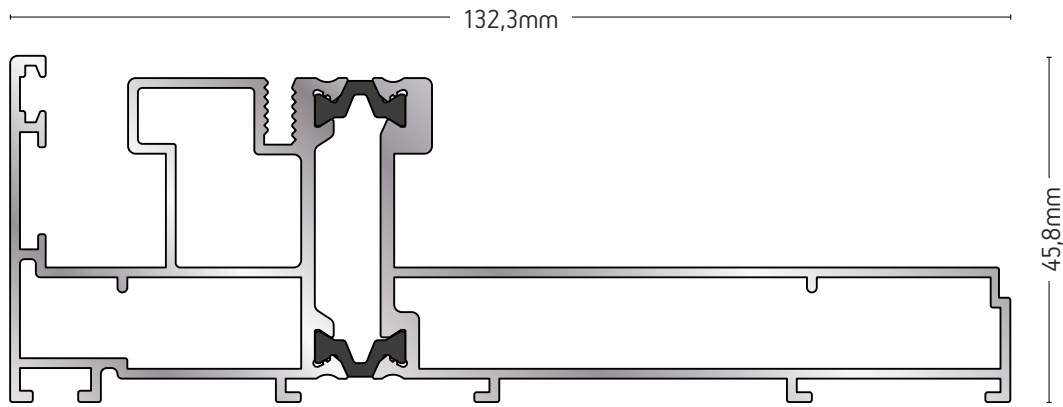

235-22

ΟΔΗΓΟΣ ΣΥΡΟΜΕΝΟΥ ΜΕ ΠΑΤΟΥΡΑ ΓΙΑ ΣΤΑΘΕΡΟ
SLIDING FRAME WITH FIXED LIGHT

ΒΑΡΟΣ / WEIGHT	ΜΗΚΟΣ / LENGTH
2224 gr/m	6m