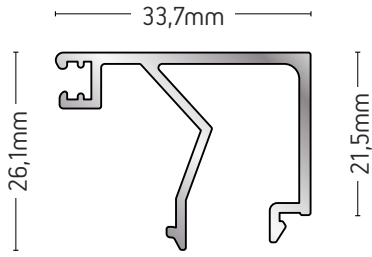

ΒΑΡΟΣ / WEIGHT
254 gr/m
ΜΗΚΟΣ / LENGTH
6m

101-067A
 ΑΡΜΟΚΑΛΥΠΤΡΟ
 COVER GAP

ΒΑΡΟΣ / WEIGHT
264 gr/m
ΜΗΚΟΣ / LENGTH
6m

101-150

ΑΡΜΟΚΑΛΥΠΤΡΟ
COVER GAP

ΒΑΡΟΣ / WEIGHT	ΜΗΚΟΣ / LENGTH
281 gr/m	6m

101-174

ΑΡΜΟΚΑΛΥΠΤΡΟ
COVER GAP

ΒΑΡΟΣ / WEIGHT
333 gr/m
ΜΗΚΟΣ / LENGTH
6m

235-057

ΑΡΜΟΚΑΛΥΠΤΡΟ
COVER GAP

ΒΑΡΟΣ / WEIGHT
325 gr/m
ΜΗΚΟΣ / LENGTH
6m

623325A

ΠΗΧΑΚΙ / GLAZING BEAD

ΒΑΡΟΣ / WEIGHT	ΜΗΚΟΣ / LENGTH
350 gr/m	6m

623341

ΠΗΧΑΚΙ / GLAZING BEAD

ΒΑΡΟΣ / WEIGHT	ΜΗΚΟΣ / LENGTH
298 gr/m	6m

108-026B

ΠΗΧΑΚΙ / GLAZING BEAD

ΒΑΡΟΣ / WEIGHT	ΜΗΚΟΣ / LENGTH
225 gr/m	6m

101-078A

ΠΗΧΑΚΙ / GLAZING BEAD

ΒΑΡΟΣ / WEIGHT	ΜΗΚΟΣ / LENGTH
391 gr/m	6m

101-079A

ΠΗΧΑΚΙ / GLAZING BEAD

ΒΑΡΟΣ / WEIGHT	ΜΗΚΟΣ / LENGTH
301 gr/m	6m

101-080

ΠΗΧΑΚΙ / GLAZING BEAD

ΒΑΡΟΣ / WEIGHT	ΜΗΚΟΣ / LENGTH
283 gr/m	6m

101-082A

ΠΗΧΑΚΙ / GLAZING BEAD