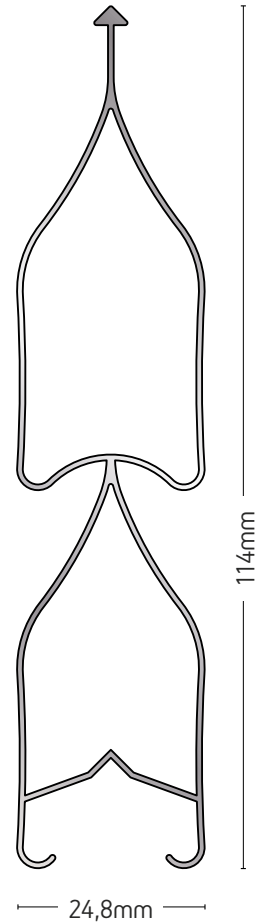

6m

305-022

ΦΥΛΛΑΡΑΚΙ
ΠΑΝΤΖΟΥΡΙΟΥ
FIXED LOUVER

ΒΑΡΟΣ / WEIGHT

592 gr/m

ΜΗΚΟΣ / LENGTH

6m

305-021A