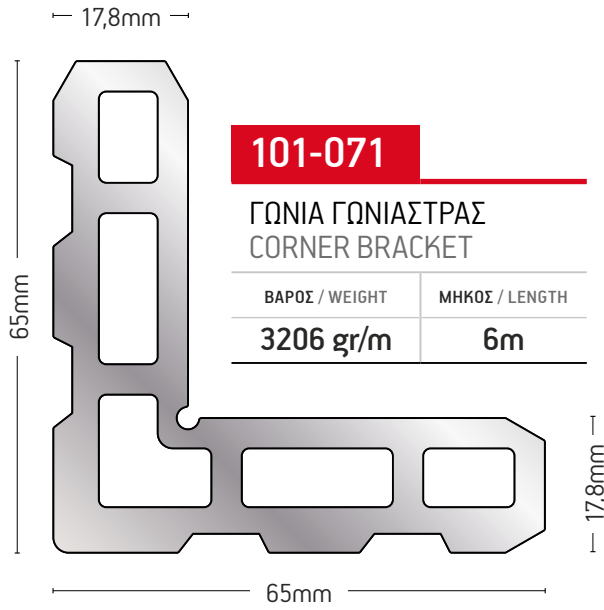

ΒΑΡΟΣ / WEIGHT	ΜΗΚΟΣ / LENGTH
4267 gr/m	6m

109-053
ΓΩΝΙΑ ΓΩΝΙΑΣΤΡΑΣ ΓΙΑ ΜΗΧΑΝΙΣΜΟ SIEGENIA
CORNER BRACKET FOR SIEGENIA MECHANISM

ΒΑΡΟΣ / WEIGHT	ΜΗΚΟΣ / LENGTH
3439 gr/m	6m

112mm, 112mm, 100mm, 100mm, 18mm, 18mm

108-050
ΓΩΝΙΑ ΓΩΝΙΑΣΤΡΑΣ
BRACKET
ANGLE

ΒΑΡΟΣ / WEIGHT	ΜΗΚΟΣ / LENGTH
2832 gr/m	6m

109-052
ΓΩΝΙΑ ΓΩΝΙΑΣΤΡΑΣ ΓΙΑ ΜΗΧΑΝΙΣΜΟ ROTO
CORNER BRACKET FOR ROTO MECHANISM

ΒΑΡΟΣ / WEIGHT	ΜΗΚΟΣ / LENGTH
4118 gr/m	6m

97mm, 97mm, 104,2mm, 104,2mm, 18mm, 18mm, 37,2mm