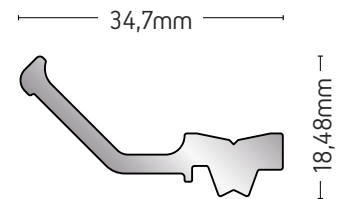

R50-456

ΤΜΗΜΑ
ΣΤΕΡΕΩΣΗΣ
ΤΖΑΜΙΟΥ
FIXING PART FOR
GLAZING

ΒΑΡΟΣ / WEIGHT
394 gr/m
ΜΗΚΟΣ / LENGTH
6m