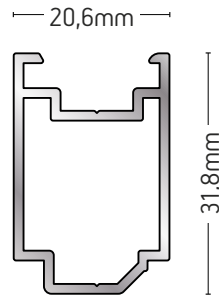

127-011

ΠΗΧΑΚΙ ΙΣΙΟ
FLAT GLAZ-
ING BEAD

ΒΑΡΟΣ / WEIGHT

130 gr/m

ΜΗΚΟΣ / LENGTH

6m

127-014

ΠΗΧΑΚΙ ΙΣΙΟ
FLAT GLAZ-
ING BEAD

ΒΑΡΟΣ / WEIGHT

293 gr/m

ΜΗΚΟΣ / LENGTH

6m

127-06

ΜΠΙΝΙ ΙΣΙΟ / FLAT RABBET

ΒΑΡΟΣ / WEIGHT	ΜΗΚΟΣ / LENGTH
1658 gr/m	6m

127-013