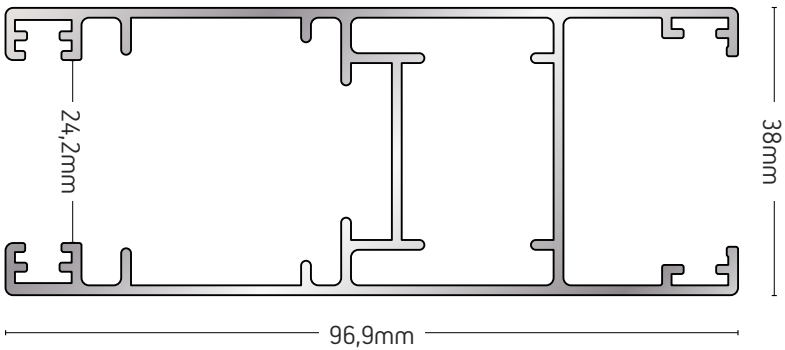

225-010

ΦΥΛΛΟ
ΠΑΝΤΖΟΥΡΙΟΥ
SHUTTER SASH

ΒΑΡΟΣ / WEIGHT

1292 gr/m

ΜΗΚΟΣ / LENGTH

6m