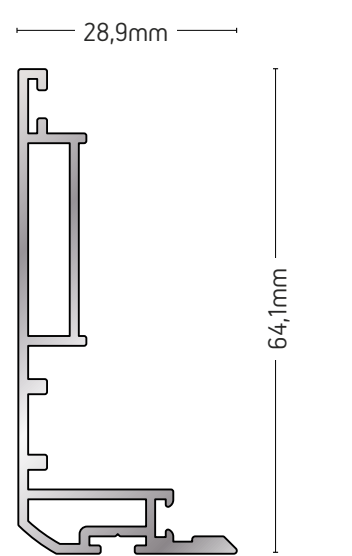

ΒΑΡΟΣ / WEIGHT	ΜΗΚΟΣ / LENGTH
167 gr/m	6m

235-006

ΑΓΚΙΣΤΡΟ / HOOK

ΒΑΡΟΣ / WEIGHT	ΜΗΚΟΣ / LENGTH
626 gr/m	6m

235-025

ΑΓΚΙΣΤΡΟ ΣΤΑΘΕΡΟΥ
HOOK

ΒΑΡΟΣ / WEIGHT	ΜΗΚΟΣ / LENGTH
891 gr/m	6m

235-051