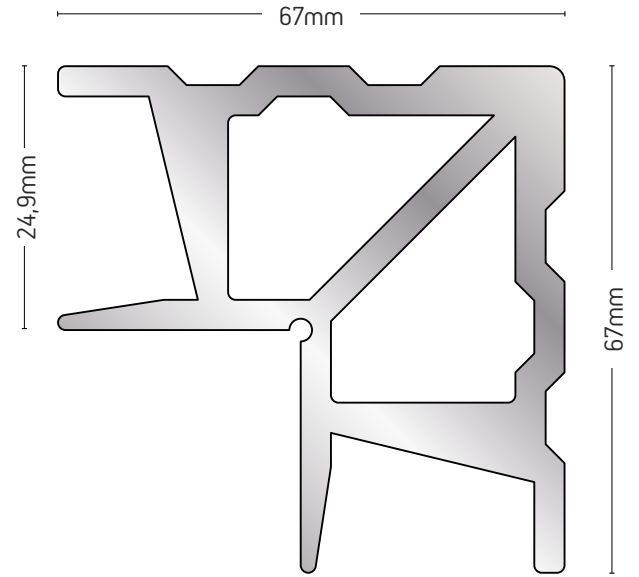

ΒΑΡΟΣ / WEIGHT	ΜΗΚΟΣ / LENGTH
2510 gr/m	6m

109-060

ΓΩΝΙΑ ΓΩΝΙΑΣΤΡΑΣ
CORNER BRACKET

ΒΑΡΟΣ / WEIGHT	ΜΗΚΟΣ / LENGTH
1748 gr/m	6m

109-031

ΓΩΝΙΑ ΓΩΝΙΑΣΤΡΑΣ
CORNER BRACKET

ΒΑΡΟΣ / WEIGHT	ΜΗΚΟΣ / LENGTH
3803 gr/m	????m

109-030

ΓΩΝΙΑ ΓΩΝΙΑΣΤΡΑΣ
CORNER BRACKET

ΒΑΡΟΣ / WEIGHT	ΜΗΚΟΣ / LENGTH
3397 gr/m	6m

109-054

ΓΩΝΙΑ ΓΩΝΙΑΣΤΡΑΣ
ΓΙΑ ΜΗΧΑΝΙΣΜΟ ΡΟΤΟ
CORNER BRACKET
FOR ROTO MECHANISM

ΒΑΡΟΣ / WEIGHT	ΜΗΚΟΣ / LENGTH
4725 gr/m	6m

101-072

ΓΩΝΙΑ ΓΩΝΙΑΣΤΡΑΣ
CORNER BRACKET

ΒΑΡΟΣ / WEIGHT	ΜΗΚΟΣ / LENGTH
3612 gr/m	6m

108-050

ΓΩΝΙΑ ΓΩΝΙΑΣΤΡΑΣ
CORNER BRACKET

ΒΑΡΟΣ / WEIGHT	ΜΗΚΟΣ / LENGTH
2832 gr/m	6m

101-074

ΓΩΝΙΑ ΓΩΝΙΑΣΤΡΑΣ
CORNER BRACKET

ΒΑΡΟΣ / WEIGHT	ΜΗΚΟΣ / LENGTH
6291 gr/m	6m