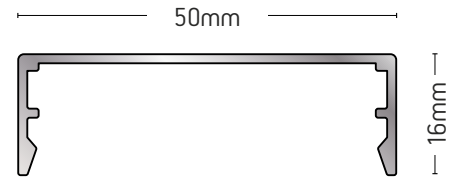

R50-04

ΚΑΣΑ ΓΙΑ ΠΡΟΒΑΛΛΟΜΕΝΑ
ΠΑΡΑΘΥΡΑ
FRAME FOR PROJECTED
WINDOWS

ΒΑΡΟΣ / WEIGHT	ΜΗΚΟΣ / LENGTH
1468 gr/m	6m

R50-07

ΚΑΣΑ ΓΙΑ ΠΡΟΒΑΛΛΟΜΕΝΑ
ΠΑΡΑΘΥΡΑ
FRAME FOR PROJECTED
WINDOWS

ΒΑΡΟΣ / WEIGHT	ΜΗΚΟΣ / LENGTH
1573 gr/m	6m

130-50-319

ΚΑΠΑΚΙ ΚΑΛΥΜΜΑΤΟΣ
COVER CAP

ΒΑΡΟΣ / WEIGHT	ΜΗΚΟΣ / LENGTH
383 gr/m	6m

130-50-301

ΚΑΠΑΚΙ ΚΑΛΥΜΜΑΤΟΣ
COVER CAP

ΒΑΡΟΣ / WEIGHT	ΜΗΚΟΣ / LENGTH
292 gr/m	6m

130-50-302

ΚΑΠΑΚΙ ΚΑΛΥΜΜΑΤΟΣ
COVER CAP

ΒΑΡΟΣ / WEIGHT	ΜΗΚΟΣ / LENGTH
272 gr/m	6m

130-50-315

ΚΑΠΑΚΙ ΚΑΛΥΜΜΑΤΟΣ
COVER CAP

ΒΑΡΟΣ / WEIGHT	ΜΗΚΟΣ / LENGTH
243 gr/m	6m