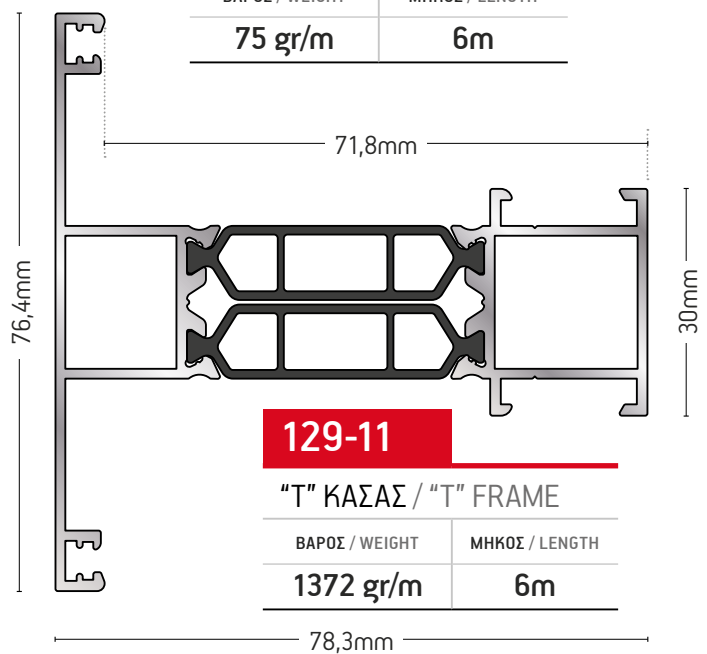

ΒΑΡΟΣ / WEIGHT	ΜΗΚΟΣ / LENGTH
75 gr/m	6m

129-11

"T" ΚΑΣΑΣ / "T" FRAME

ΒΑΡΟΣ / WEIGHT	ΜΗΚΟΣ / LENGTH
1372 gr/m	6m

109-335

ΚΟΛΟΝΑ 90°
90° COLUMN

ΒΑΡΟΣ / WEIGHT	ΜΗΚΟΣ / LENGTH
1568 gr/m	6m

101-080