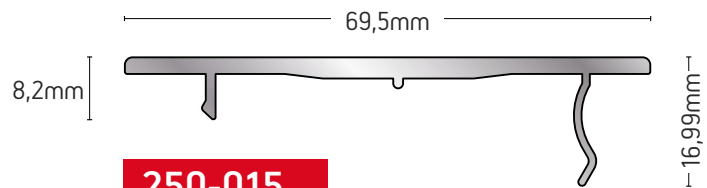

250-015

ΚΑΠΑΚΙ ΙΣΙΟ / FLAT CAP

ΒΑΡΟΣ / WEIGHT	ΜΗΚΟΣ / LENGTH
520 gr/m	6m