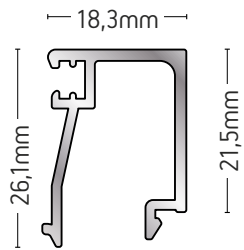

108-057A

ΝΕΡΟΧΥΤΗΣ
DRAINAGE

ΒΑΡΟΣ / WEIGHT

126 gr/m

ΜΗΚΟΣ / LENGTH

6m

108-026B

ΠΗΧΑΚΙ
GLAZING BEAD

ΒΑΡΟΣ / WEIGHT

225 gr/m

ΜΗΚΟΣ / LENGTH

6m

108-027

ΠΗΧΑΚΙ
GLAZING BEAD

ΒΑΡΟΣ / WEIGHT

304 gr/m

ΜΗΚΟΣ / LENGTH

6m

101-079A

ΠΗΧΑΚΙ
GLAZING BEAD

ΒΑΡΟΣ / WEIGHT

301 gr/m

ΜΗΚΟΣ / LENGTH

6m

101-080

ΠΗΧΑΚΙ
GLAZING BEAD

ΒΑΡΟΣ / WEIGHT

283 gr/m

ΜΗΚΟΣ / LENGTH

6m

101-081

ΠΗΧΑΚΙ
GLAZING BEAD