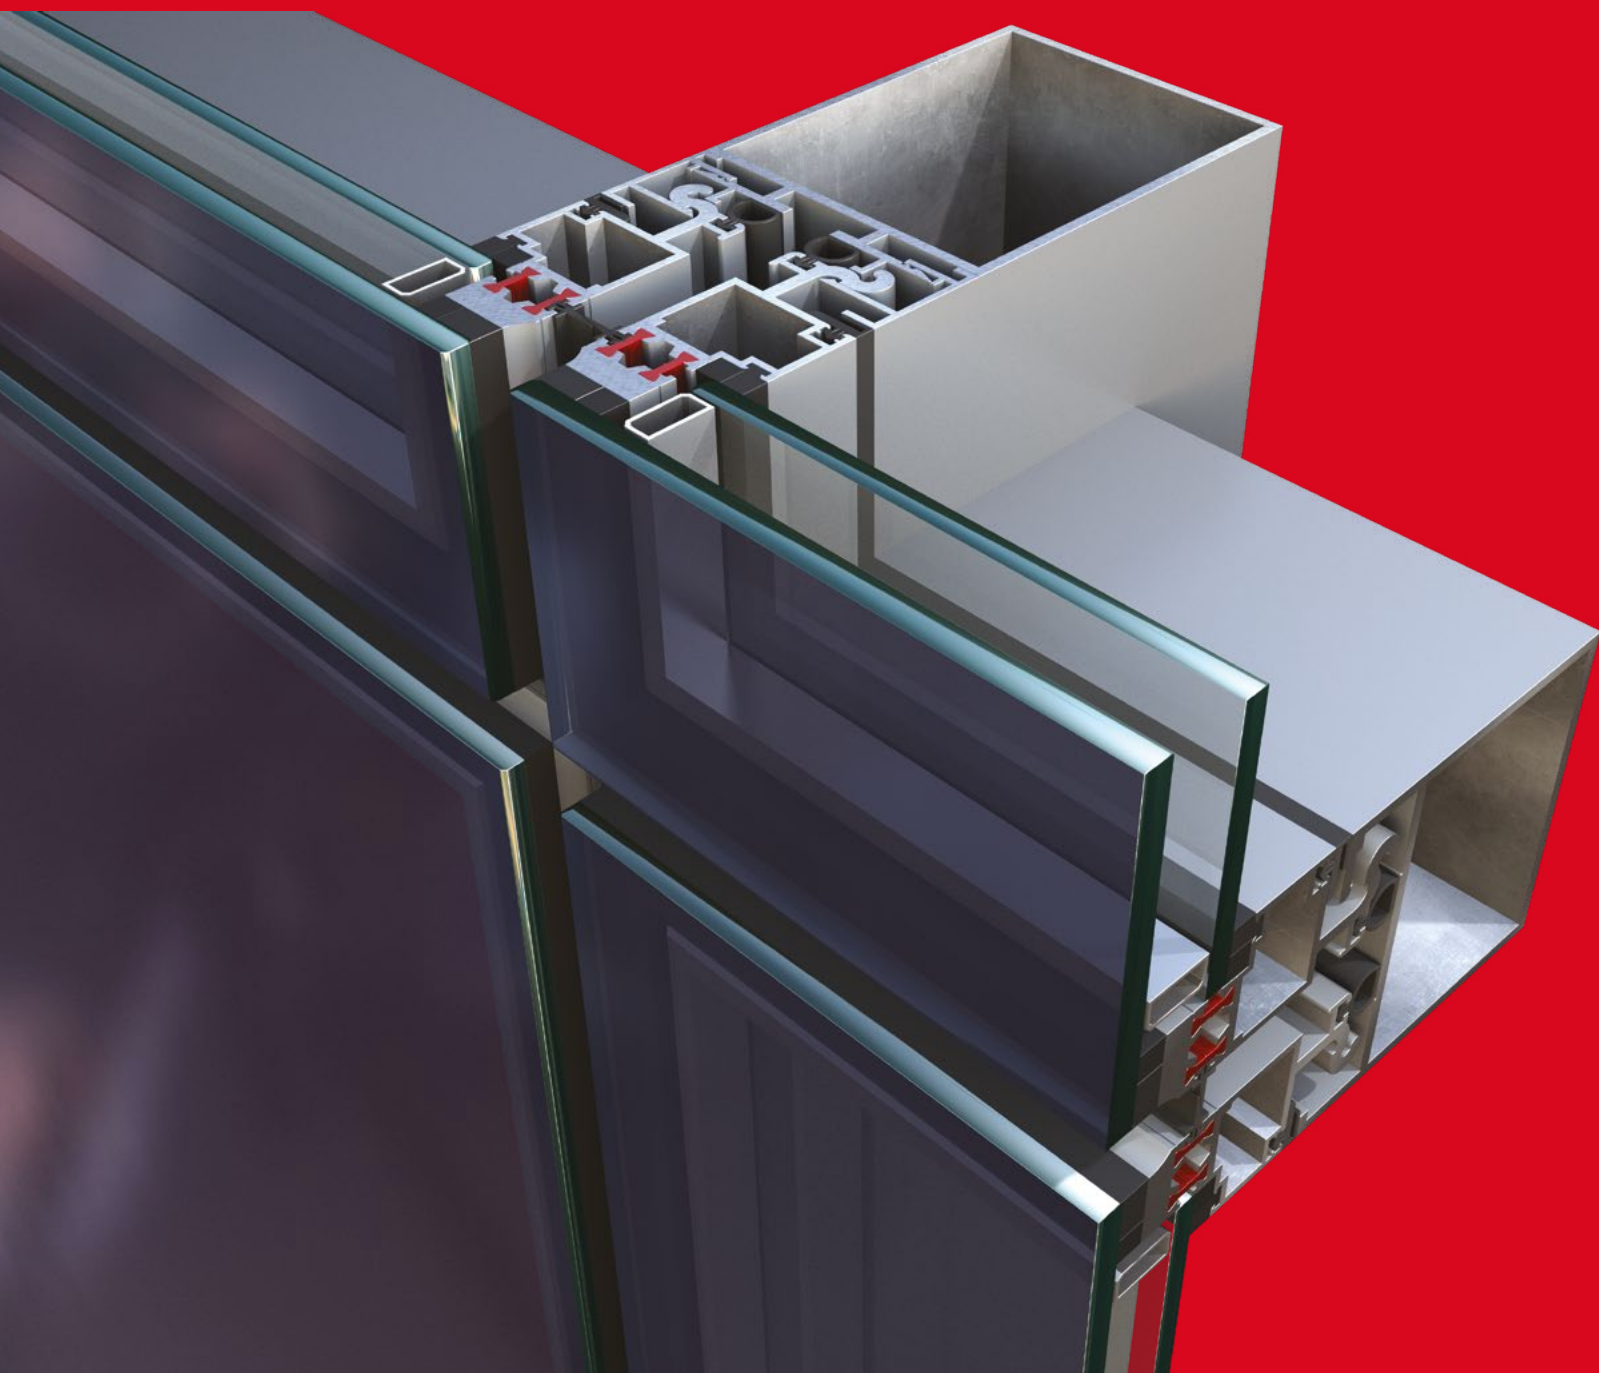

101-073

ΓΩΝΙΑ ΓΩΝΙΑΣΤΡΑΣ
CORNER BRACKET

ΒΑΡΟΣ / WEIGHT	ΜΗΚΟΣ / LENGTH
3320 gr/m	6m

|

ALBIO 102

102-000

ΠΡΟΦΙΛ ΓΙΑ ΣΥΝΔΕΣΜΟ
ΣΤΗΡΙΞΗΣ / MULLION
- TRANSOM CONNECTOR
PROFILE

ΒΑΡΟΣ / WEIGHT	ΜΗΚΟΣ / LENGTH
2126 gr/m	6m