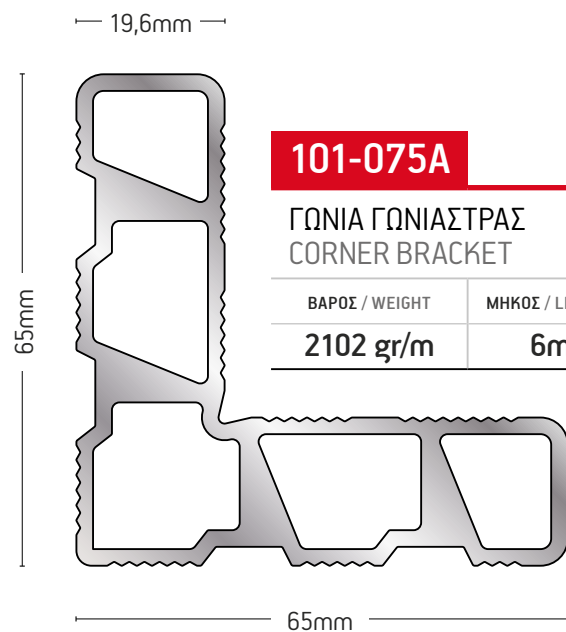

ΓΩΝΙΑ ΓΩΝΙΑΣΤΡΑΣ
CORNER BRACKET

ΒΑΡΟΣ / WEIGHT	ΜΗΚΟΣ / LENGTH
3803 gr/m	6m

109-061

ΓΩΝΙΑ ΓΩΝΙΑΣΤΡΑΣ
CORNER BRACKET

ΒΑΡΟΣ / WEIGHT	ΜΗΚΟΣ / LENGTH
2051 gr/m	6m

101-071

ΓΩΝΙΑ ΓΩΝΙΑΣΤΡΑΣ
CORNER BRACKET

ΒΑΡΟΣ / WEIGHT	ΜΗΚΟΣ / LENGTH
3206 gr/m	6m