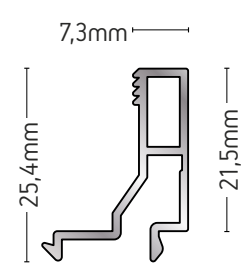

108-026B

ΠΗΧΑΚΙ
RABBET PROFILE

ΒΑΡΟΣ / WEIGHT

225 gr/m

ΜΗΚΟΣ / LENGTH

6m