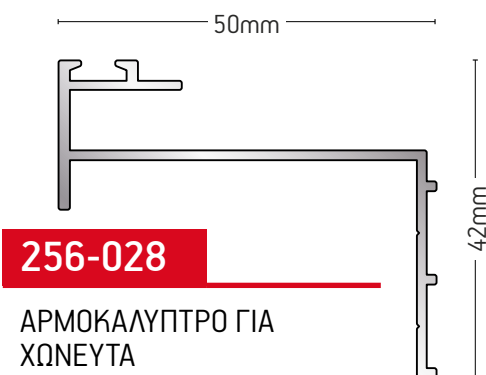

256-028

ΑΡΜΟΚΑΛΥΠΤΡΟ ΓΙΑ
ΧΩΝΕΥΤΑ
COVER GAP FOR BUILT-IN
WINDOW

ΒΑΡΟΣ / WEIGHT	ΜΗΚΟΣ / LENGTH
427 gr/m	6m