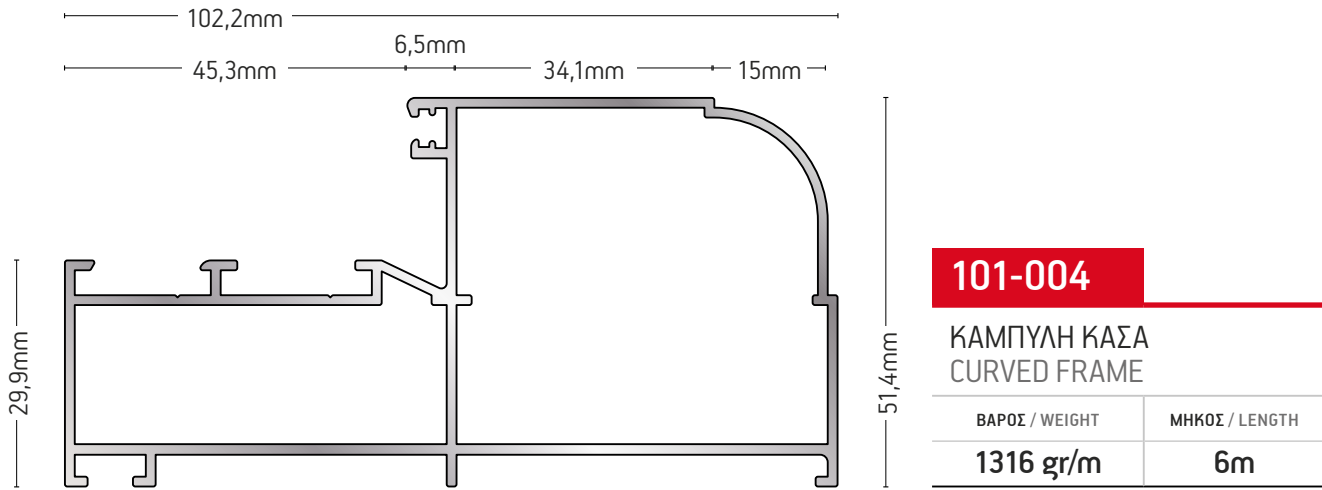

ΒΑΡΟΣ / WEIGHT	ΜΗΚΟΣ / LENGTH
909 gr/m	6m

101-013

ΚΑΣΑ ΙΣΙΑ / FLAT SASH

ΒΑΡΟΣ / WEIGHT	ΜΗΚΟΣ / LENGTH
404 gr/m	6m

101-108

ΚΑΣΑ ΚΑΜΠΥΛΗ
CURVED FRAME

ΒΑΡΟΣ / WEIGHT	ΜΗΚΟΣ / LENGTH
1100 gr/m	6m

101-140

ΚΑΣΑ ΚΑΜΠΥΛΗ
CURVED FRAME

ΒΑΡΟΣ / WEIGHT	ΜΗΚΟΣ / LENGTH
887 gr/m	6m

101-146

ΚΑΣΑ ΜΕ ΠΑΤΟΥΡΑ
ΓΙΑ ΣΗΤΑ ΡΟΛΟ
FRAME FOR
ROLL-UP SIEVE

ΒΑΡΟΣ / WEIGHT	ΜΗΚΟΣ / LENGTH
1360 gr/m	6m

101-164

ΚΑΣΑ ΕΝΙΑΙΑ
FRAME FOR WINDOW WITH SHUTTERS