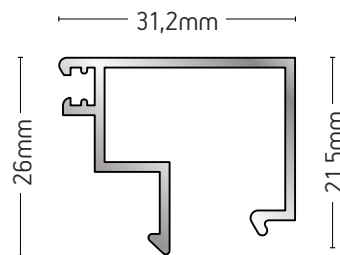

101-080

ΠΗΧΑΚΙ / GLAZING BEAD

ΒΑΡΟΣ / WEIGHT	ΜΗΚΟΣ / LENGTH
283 gr/m	6m

101-082A

ΠΗΧΑΚΙ / GLAZING BEAD

ΒΑΡΟΣ / WEIGHT	ΜΗΚΟΣ / LENGTH
367 gr/m	6m

101-083A

ΠΗΧΑΚΙ / GLAZING BEAD

ΒΑΡΟΣ / WEIGHT	ΜΗΚΟΣ / LENGTH
337 gr/m	6m

101-139

ΠΗΧΑΚΙ / GLAZING BEAD

ΒΑΡΟΣ / WEIGHT	ΜΗΚΟΣ / LENGTH
329 gr/m	6m

109-525

ΠΗΧΑΚΙ / GLAZING BEAD

ΒΑΡΟΣ / WEIGHT	ΜΗΚΟΣ / LENGTH
432 gr/m	6m

623325A

ΠΗΧΑΚΙ / GLAZING BEAD

ΒΑΡΟΣ / WEIGHT	ΜΗΚΟΣ / LENGTH
350 gr/m	6m

623341

ΠΗΧΑΚΙ / GLAZING BEAD

ΒΑΡΟΣ / WEIGHT	ΜΗΚΟΣ / LENGTH
298 gr/m	6m

109-047
ΓΩΝΙΑ ΓΩΝΙΑΣΤΡΑΣ ΓΙΑ ΜΗΧΑΝΙΣΜΟ GU
CORNER BRACKET FOR GU MECHANISM