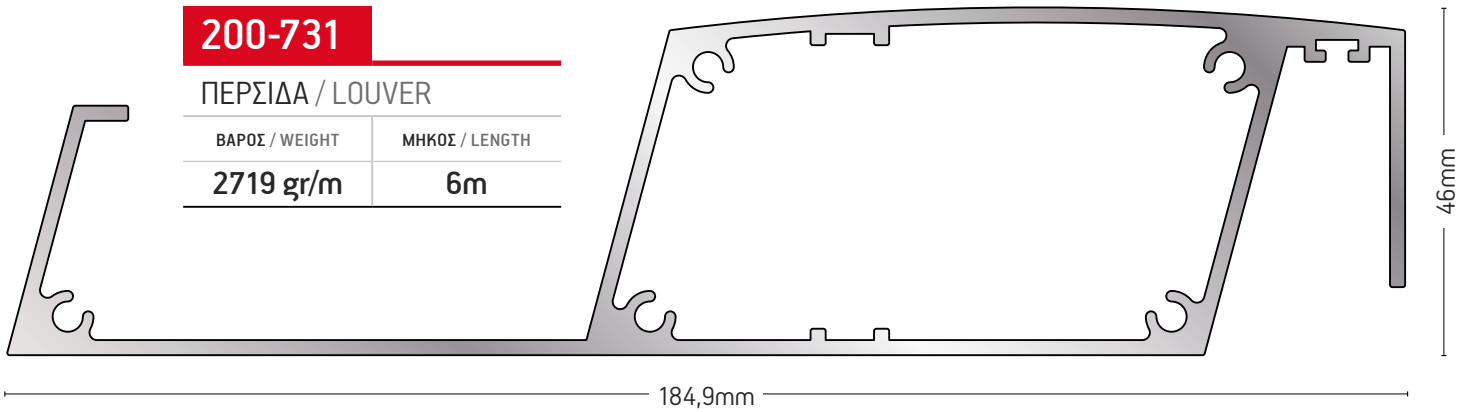

200-731

ΠΕΡΣΙΔΑ / LOUVER

ΒΑΡΟΣ / WEIGHT	ΜΗΚΟΣ / LENGTH
2719 gr/m	6m