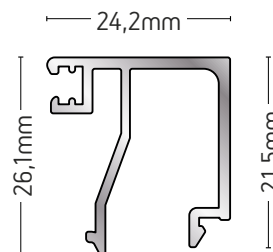

101-083A

ΠΗΧΑΚΙ / GLAZING BEAD

ΒΑΡΟΣ / WEIGHT	ΜΗΚΟΣ / LENGTH
337 gr/m	6m