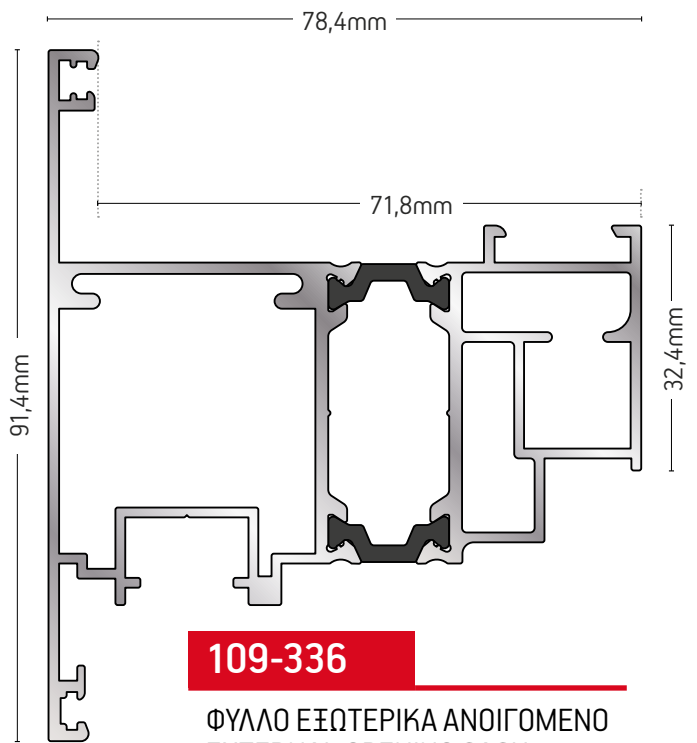

109-336

ΦΥΛΛΟ ΕΞΩΤΕΡΙΚΑ ΑΝΟΙΓΟΜΕΝΟ
EXTERNAL OPENING SASH

ΒΑΡΟΣ / WEIGHT	ΜΗΚΟΣ / LENGTH
2058 gr/m	6,5m