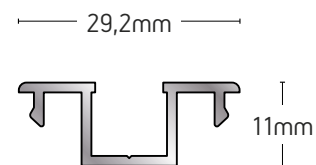

ΝΕΡΟΧΥΤΗΣ / DRAINAGE

ΒΑΡΟΣ / WEIGHT	ΜΗΚΟΣ / LENGTH
414 gr/m	6m

101-135

ΝΕΡΟΧΥΤΗΣ
DRAINAGE

ΒΑΡΟΣ / WEIGHT	ΜΗΚΟΣ / LENGTH
378 gr/m	6m

101-136

ΚΑΤΩΚΑΣΙ / THRESHOLD

ΒΑΡΟΣ / WEIGHT	ΜΗΚΟΣ / LENGTH
303 gr/m	6m

101-166

ΠΡΟΦΙΛ ΕΝΩΣΗΣ
ΚΑΣΑ ΜΕ ΚΑΣΑ
FRAME JOINING
COMPONENT

ΒΑΡΟΣ / WEIGHT	ΜΗΚΟΣ / LENGTH
99 gr/m	6m

108-057A

ΝΕΡΟΧΥΤΗΣ / DRAINAGE

ΒΑΡΟΣ / WEIGHT	ΜΗΚΟΣ / LENGTH
126 gr/m	6m

205-014

ΚΟΥΜΠΩΜΑ ΓΙΑ ΟΒΑΛΙΝΑ
LOUVRE RECEIVER

ΒΑΡΟΣ / WEIGHT	ΜΗΚΟΣ / LENGTH
205 gr/m	6m

101-067A

ΑΡΜΟΚΑΛΥΠΤΡΟ
COVER GAP

ΒΑΡΟΣ / WEIGHT

264 gr/m

ΜΗΚΟΣ / LENGTH

6m

101-070

ΑΡΜΟΚΑΛΥΠΤΡΟ
COVER GAP

ΒΑΡΟΣ / WEIGHT

254 gr/m

ΜΗΚΟΣ / LENGTH

6m

101-150

ΑΡΜΟΚΑΛΥΠΤΡΟ
COVER GAP

ΒΑΡΟΣ / WEIGHT