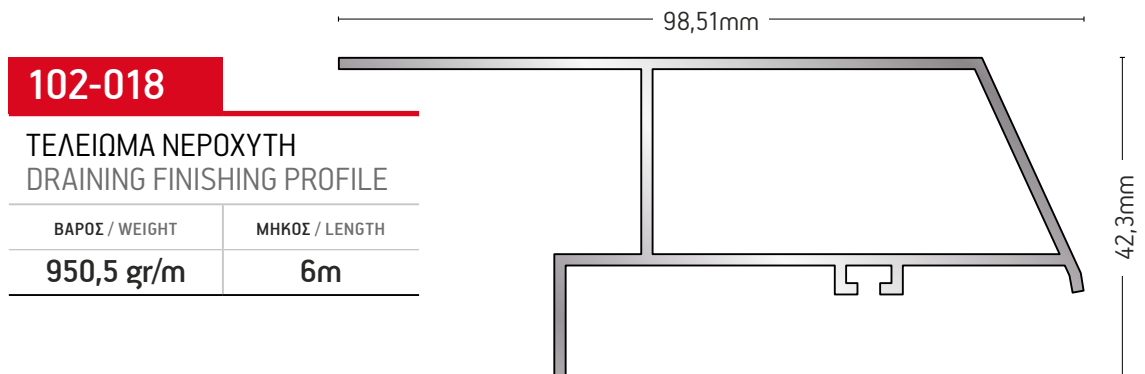

102-018

ΤΕΛΕΙΩΜΑ ΝΕΡΟΧΥΤΗ
DRAINING FINISHING PROFILE

ΒΑΡΟΣ / WEIGHT	ΜΗΚΟΣ / LENGTH
950,5 gr/m	6m