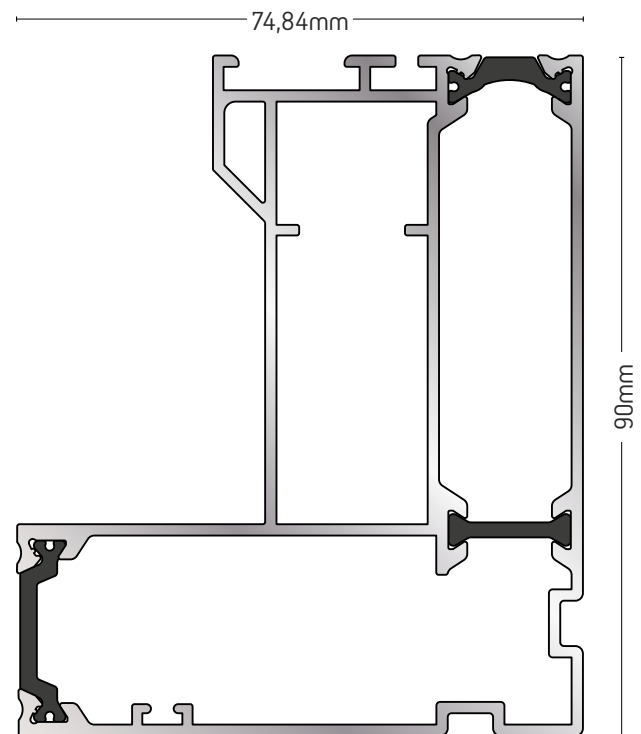

R50-08

ΚΑΣΑ ΓΙΑ ΠΡΟΒΑΛΛΟΜΕΝΑ
ΠΑΡΑΘΥΡΑ ΟΡΟΦΗΣ
FRAME FOR PROJECTED
ROOF WINDOWS

ΒΑΡΟΣ / WEIGHT	ΜΗΚΟΣ / LENGTH
2149 gr/m	6m