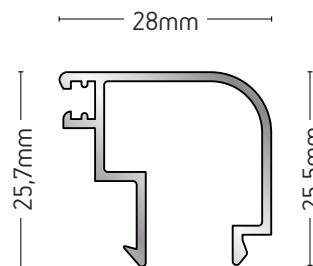

ΒΑΡΟΣ / WEIGHT
254 gr/m
ΜΗΚΟΣ / LENGTH
6m

101-067A
 ΑΡΜΟΚΑΛΥΠΤΡΟ
 COVER GAP

ΒΑΡΟΣ / WEIGHT
264 gr/m
ΜΗΚΟΣ / LENGTH
6m

101-150

ΑΡΜΟΚΑΛΥΠΤΡΟ
COVER GAP

ΒΑΡΟΣ / WEIGHT	ΜΗΚΟΣ / LENGTH
281 gr/m	6m

101-174

ΑΡΜΟΚΑΛΥΠΤΡΟ
COVER GAP

ΒΑΡΟΣ / WEIGHT
333 gr/m
ΜΗΚΟΣ / LENGTH
6m

235-057

ΑΡΜΟΚΑΛΥΠΤΡΟ
COVER GAP

ΒΑΡΟΣ / WEIGHT
325 gr/m
ΜΗΚΟΣ / LENGTH
6m

623325A

ΠΗΧΑΚΙ / GLAZING BEAD

ΒΑΡΟΣ / WEIGHT	ΜΗΚΟΣ / LENGTH
350 gr/m	6m

623341

ΠΗΧΑΚΙ / GLAZING BEAD

ΒΑΡΟΣ / WEIGHT	ΜΗΚΟΣ / LENGTH
298 gr/m	6m

108-026B

ΠΗΧΑΚΙ / GLAZING BEAD

ΒΑΡΟΣ / WEIGHT	ΜΗΚΟΣ / LENGTH
225 gr/m	6m

101-078A

ΠΗΧΑΚΙ / GLAZING BEAD

ΒΑΡΟΣ / WEIGHT	ΜΗΚΟΣ / LENGTH
391 gr/m	6m