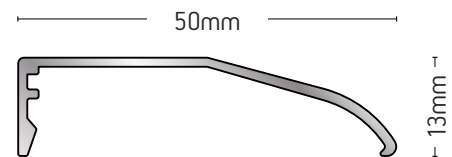

130-50-302

ΚΑΠΑΚΙ ΚΑΛΥΜΜΑΤΟΣ
COVER CAP

ΒΑΡΟΣ / WEIGHT	ΜΗΚΟΣ / LENGTH
272 gr/m	6m

130-50-315

ΚΑΠΑΚΙ ΚΑΛΥΜΜΑΤΟΣ
COVER CAP

ΒΑΡΟΣ / WEIGHT	ΜΗΚΟΣ / LENGTH
243 gr/m	6m