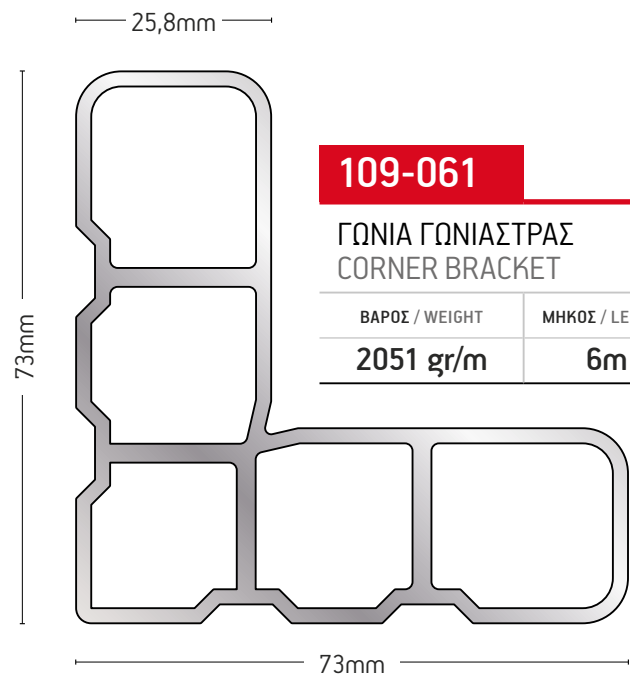

ΓΩΝΙΑ ΓΩΝΙΑΣΤΡΑΣ
CORNER BRACKET

ΒΑΡΟΣ / WEIGHT	ΜΗΚΟΣ / LENGTH
3803 gr/m	6m

109-061

ΓΩΝΙΑ ΓΩΝΙΑΣΤΡΑΣ
CORNER BRACKET

ΒΑΡΟΣ / WEIGHT	ΜΗΚΟΣ / LENGTH
2051 gr/m	6m

101-071

ΓΩΝΙΑ ΓΩΝΙΑΣΤΡΑΣ
CORNER BRACKET

ΒΑΡΟΣ / WEIGHT	ΜΗΚΟΣ / LENGTH
3206 gr/m	6m