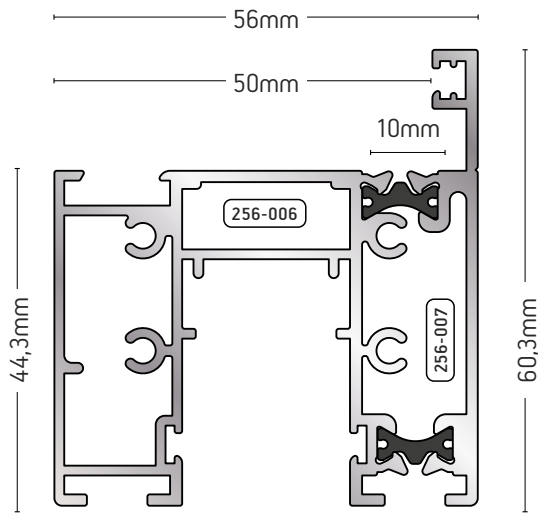

256-07

ΦΥΛΛΟ / SASH

ΒΑΡΟΣ / WEIGHT	ΜΗΚΟΣ / LENGTH
1647 gr/m	6m