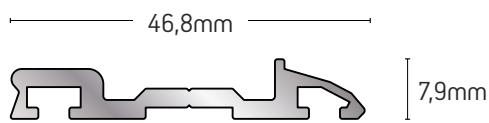

130-50-314

ΠΛΑΚΑ ΠΙΕΣΗΣ
PRESSURE PLATE

ΒΑΡΟΣ / WEIGHT	ΜΗΚΟΣ / LENGTH
403 gr/m	6m