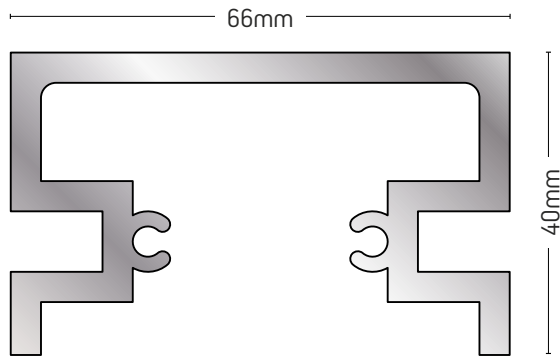

101-073

ΓΩΝΙΑ ΓΩΝΙΑΣΤΡΑΣ
CORNER BRACKET

ΒΑΡΟΣ / WEIGHT	ΜΗΚΟΣ / LENGTH
3320 gr/m	6m

|

ALBIO 102

102-000

ΠΡΟΦΙΛ ΓΙΑ ΣΥΝΔΕΣΜΟ
ΣΤΗΡΙΞΗΣ / MULLION
- TRANSOM CONNECTOR
PROFILE

ΒΑΡΟΣ / WEIGHT	ΜΗΚΟΣ / LENGTH
2126 gr/m	6m