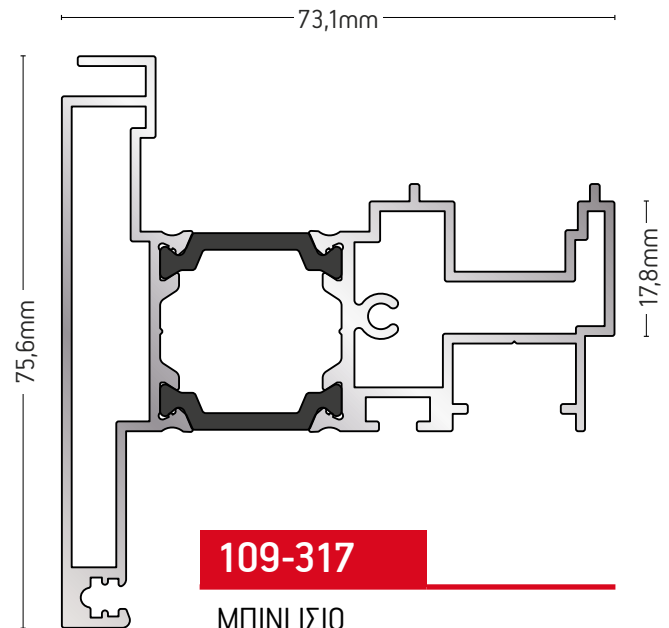

109-317

ΜΠΙΝΙ ΙΣΙΟ
FLAT RABBET PROFILE

ΒΑΡΟΣ / WEIGHT	ΜΗΚΟΣ / LENGTH
1695 gr/m	6m