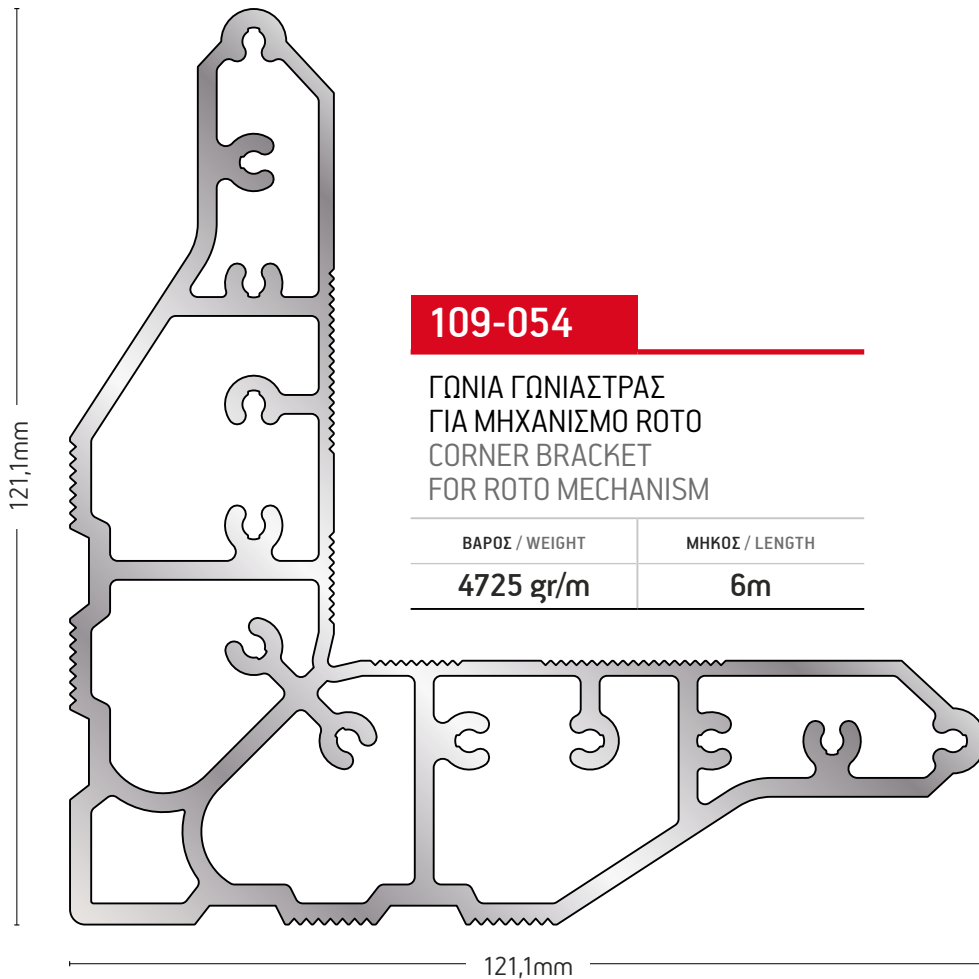

ΒΑΡΟΣ / WEIGHT	ΜΗΚΟΣ / LENGTH
3612 gr/m	6m

Dimensions: 67mm (width), 24,9mm (height), 67mm (height)

101-075
ΓΩΝΙΑ ΓΩΝΙΑΣΤΡΑΣ
CORNER BRACKET

ΒΑΡΟΣ / WEIGHT	ΜΗΚΟΣ / LENGTH
3541 gr/m	6m

Dimensions: 65mm (width), 65mm (height), 19,6mm (height), 72,5mm (width)

109-030
ΓΩΝΙΑ ΓΩΝΙΑΣΤΡΑΣ
CORNER BRACKET

ΒΑΡΟΣ / WEIGHT	ΜΗΚΟΣ / LENGTH
3397 gr/m	6m

Dimensions: 67mm (width), 25,8mm (height), 67mm (height)

109-031
ΓΩΝΙΑ ΓΩΝΙΑΣΤΡΑΣ
CORNER BRACKET

ΒΑΡΟΣ / WEIGHT	ΜΗΚΟΣ / LENGTH
3803 gr/m	6m

Dimensions: 72,5mm (height), 13,6mm (width)

109-061
ΓΩΝΙΑ ΓΩΝΙΑΣΤΡΑΣ
CORNER BRACKET

ΒΑΡΟΣ / WEIGHT	ΜΗΚΟΣ / LENGTH
2051 gr/m	6m

Dimensions: 73mm (width), 73mm (height), 25,8mm (height)

108-050

ΓΩΝΙΑ ΓΩΝΙΑΣΤΡΑΣ
CORNER BRACKET

ΒΑΡΟΣ / WEIGHT
2832 gr/m

ΜΗΚΟΣ / LENGTH
6m

109-054

ΓΩΝΙΑ ΓΩΝΙΑΣΤΡΑΣ
ΓΙΑ ΜΗΧΑΝΙΣΜΟ ROTO
CORNER BRACKET
FOR ROTO MECHANISM

ΒΑΡΟΣ / WEIGHT
4725 gr/m

ΜΗΚΟΣ / LENGTH
6m

109-047

ΓΩΝΙΑ ΓΩΝΙΑΣΤΡΑΣ ΓΙΑ ΜΗΧΑΝΙΣΜΟ GU
CORNER BRACKET FOR GU MECHANISM