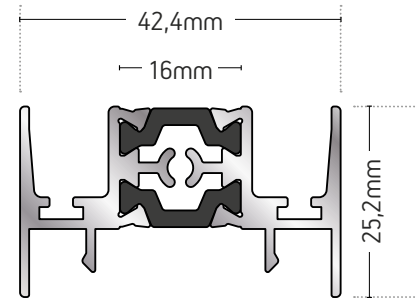

ΜΠΙΝΙ ΦΙΛΗΤΟΥ
ADJOINING PROFILE

ΒΑΡΟΣ / WEIGHT

1088 gr/m

ΜΗΚΟΣ / LENGTH

6m

225-67

ΜΠΙΝΙ ΦΙΛΗΤΟΥ
ADJOINING PROFILE

ΒΑΡΟΣ / WEIGHT