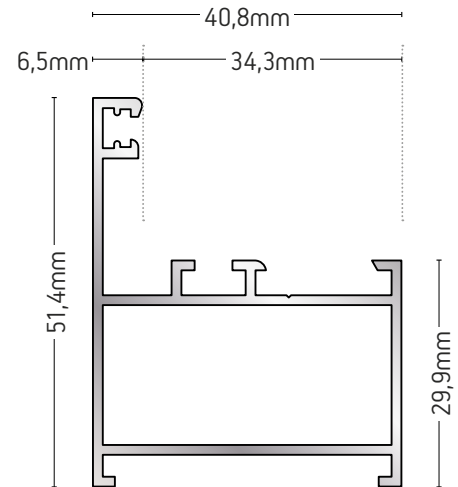

109-052

ΓΩΝΙΑ ΓΩΝΙΑΣΤΡΑΣ ΓΙΑ ΜΗΧΑΝΙΣΜΟ ROTO
CORNER BRACKET FOR ROTO MECHANISM

ΒΑΡΟΣ / WEIGHT	ΜΗΚΟΣ / LENGTH
4118 gr/m	6m

109-054

ΓΩΝΙΑ ΓΩΝΙΑΣΤΡΑΣ ΓΙΑ ΜΗΧΑΝΙΣΜΟ ROTO
CORNER BRACKET FOR ROTO MECHANISM

ΒΑΡΟΣ / WEIGHT	ΜΗΚΟΣ / LENGTH
4725 gr/m	6m

ΑΝΟΙΓΟΜΕΝΟ ΣΥΣΤΗΜΑ
OPENING SYSTEM

ALBIO 108/108C

108-002

ΚΑΣΑ ΚΑΜΠΥΛΗ
CURVED FRAME

ΒΑΡΟΣ / WEIGHT	ΜΗΚΟΣ / LENGTH
811 gr/m	6m

108-005

ΚΑΣΑ ΙΣΙΑ / FLAT FRAME

ΒΑΡΟΣ / WEIGHT	ΜΗΚΟΣ / LENGTH
667 gr/m	6m