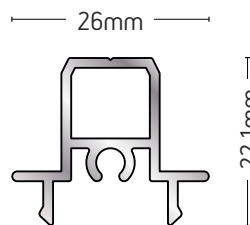

210-013

ΜΠΙΝΙ ΣΗΤΑΣ
MOSQUITO-NET RABBET

ΒΑΡΟΣ / WEIGHT

303 gr/m

ΜΗΚΟΣ / LENGTH

6m