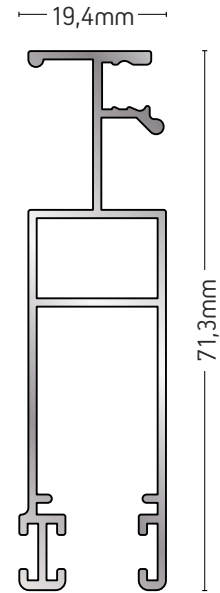

227-06

ΦΥΛΛΟ / SASH

ΒΑΡΟΣ / WEIGHT	ΜΗΚΟΣ / LENGTH
1389 gr/m	6m

227-010

ΦΥΛΛΟ ΠΑΝΤΖΟΥΡΙΟΥ
SHUTTER PROFILE

ΒΑΡΟΣ / WEIGHT	ΜΗΚΟΣ / LENGTH
865 gr/m	6m

227-018

ΦΥΛΛΟ ΑΝΤΙΚΟΥΝΟΥΠΙΚΟ
SASH PROFILE FOR
MOSQUITO NET