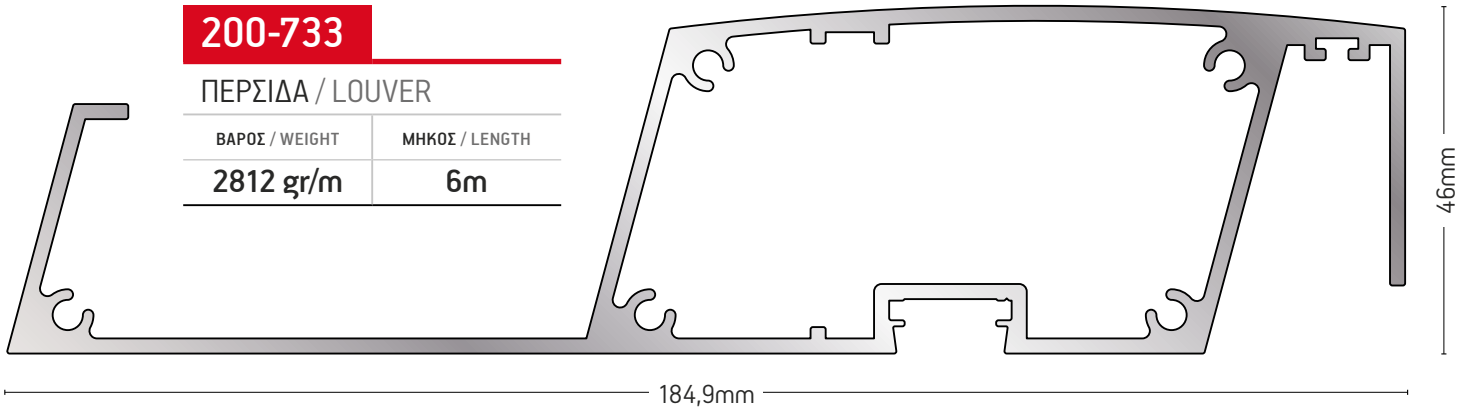

200-733

ΠΕΡΣΙΔΑ / LOUVER

ΒΑΡΟΣ / WEIGHT	ΜΗΚΟΣ / LENGTH
2812 gr/m	6m