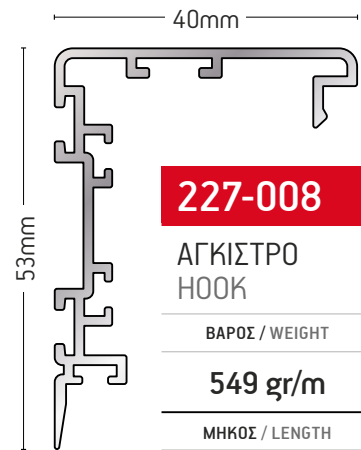

ΒΑΡΟΣ / WEIGHT	ΜΗΚΟΣ / LENGTH
1293 gr/m	6m

227-021

ΑΓΚΙΣΤΡΟ
HOOK

ΒΑΡΟΣ / WEIGHT

508 gr/m

ΜΗΚΟΣ / LENGTH

6m

227-008