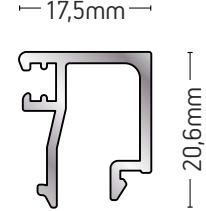

235-033

ΠΗΧΑΚΙ
GLAZING BEAD

ΒΑΡΟΣ / WEIGHT

256 gr/m

ΜΗΚΟΣ / LENGTH

6m