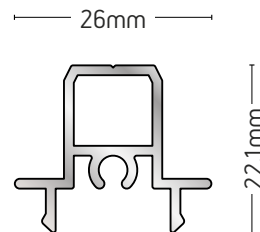

210-013

ΜΠΙΝΙ ΣΗΤΑΣ
ADJOINING
MOSQUITO NET

ΒΑΡΟΣ / WEIGHT

302 gr/m

ΜΗΚΟΣ / LENGTH

6m