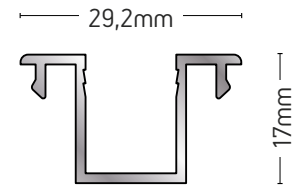

ΒΑΡΟΣ / WEIGHT	ΜΗΚΟΣ / LENGTH
219 gr/m	6m

205-053

ΑΠΟΣΤΑΤΗΣ ΚΛΕΙΔΑΡΙΑΣ
IN LINE
IN LINE LOCKING
MECHANISM SPACER

ΒΑΡΟΣ / WEIGHT	ΜΗΚΟΣ / LENGTH
201 gr/m	6m

205-014

ΚΟΥΜΠΩΜΑ ΓΙΑ
ΘΒΑΛΙΝΑ
LOUVRE RECEIVER

ΒΑΡΟΣ / WEIGHT
205 gr/m