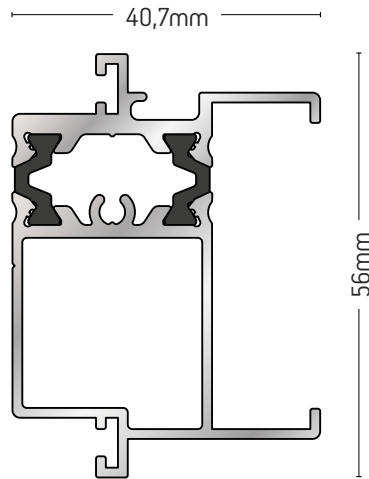

ΜΗΚΟΣ / LENGTH

6m

225-026

ΦΥΛΛΟ
ΑΝΤΙΚΟΥΝΟΥΠΙΚΟ
SASH PROFILE
FOR MOSQUITO
NET

ΒΑΡΟΣ / WEIGHT

929 gr/m

ΜΗΚΟΣ / LENGTH

6m