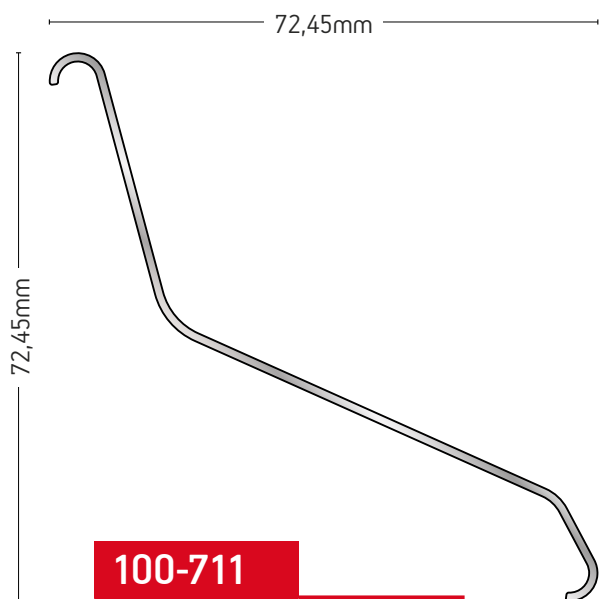

100-711

ΠΕΡΣΙΔΑ
FIN PROFILE

ΒΑΡΟΣ / WEIGHT	ΜΗΚΟΣ / LENGTH
345 gr/m	6m