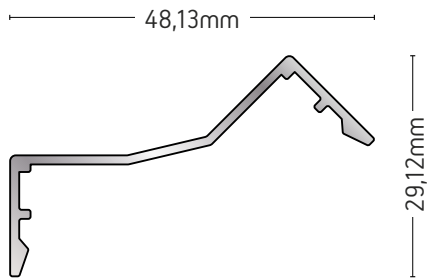

R50-313

ΚΑΠΑΚΙ ΓΩΝΙΑΣ 135°
135° ANGLE COVER CAP

ΒΑΡΟΣ / WEIGHT	ΜΗΚΟΣ / LENGTH
267 gr/m	6m