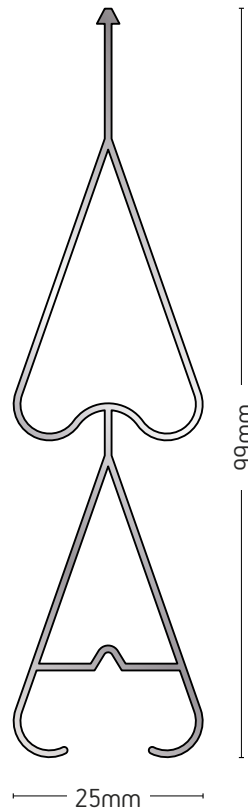

305-022

ΦΥΛΛΑΡΑΚΙ
ΠΑΝΤΖΟΥΡΙΟΥ
FIXED LOUVER

ΒΑΡΟΣ / WEIGHT

592 gr/m

ΜΗΚΟΣ / LENGTH

6m