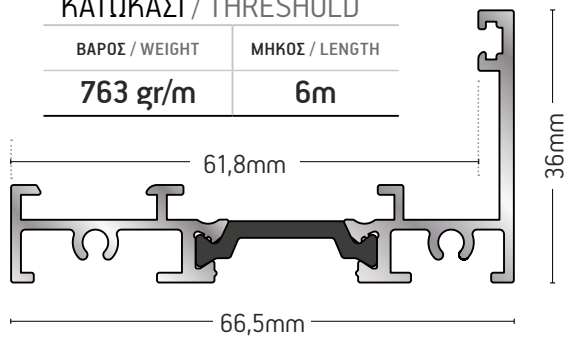

108-050
ΓΩΝΙΑ ΓΩΝΙΑΣΤΡΑΣ
BRACKET
ANGLE

ΒΑΡΟΣ / WEIGHT	ΜΗΚΟΣ / LENGTH
2832 gr/m	6m

109-052
ΓΩΝΙΑ ΓΩΝΙΑΣΤΡΑΣ ΓΙΑ ΜΗΧΑΝΙΣΜΟ ROTO
CORNER BRACKET FOR ROTO MECHANISM

ΒΑΡΟΣ / WEIGHT	ΜΗΚΟΣ / LENGTH
4118 gr/m	6m

97mm, 97mm, 104,2mm, 104,2mm, 18mm, 18mm, 37,2mm

101-075

ΓΩΝΙΑ ΓΩΝΙΑΣΤΡΑΣ
CORNER BRACKET

ΒΑΡΟΣ / WEIGHT	ΜΗΚΟΣ / LENGTH
3541 gr/m	6m

ΑΝΟΙΓΟΜΕΝΑ ΣΥΣΤΗΜΑΤΑ ΜΕ ΘΕΡΜΟΔΙΑΚΟΠΗ
ΚΑΙ ΠΕΡΙΜΕΤΡΙΚΟ ΜΗΧΑΝΙΣΜΟ
THERMAL-BRAKE OPENING SYSTEMS
WITH MULTIPLE LOCKING MECHANISM

ALBIO 127C
127C THERMO

ΒΑΡΟΣ / WEIGHT	ΜΗΚΟΣ / LENGTH
1184 gr/m	6m

127-10

"T" ΠΡΟΦΙΛ / "T" PROFILE

ΒΑΡΟΣ / WEIGHT	ΜΗΚΟΣ / LENGTH
1575 gr/m	6m

127-20

ΚΑΤΩΚΑΣΙ / THRESHOLD

ΒΑΡΟΣ / WEIGHT	ΜΗΚΟΣ / LENGTH
763 gr/m	6m

127-011

ΠΗΧΑΚΙ ΙΣΙΟ
FLAT GLAZ-
ING BEAD

ΒΑΡΟΣ / WEIGHT

130 gr/m

ΜΗΚΟΣ / LENGTH

6m

127-014

ΠΗΧΑΚΙ ΙΣΙΟ
FLAT GLAZ-
ING BEAD