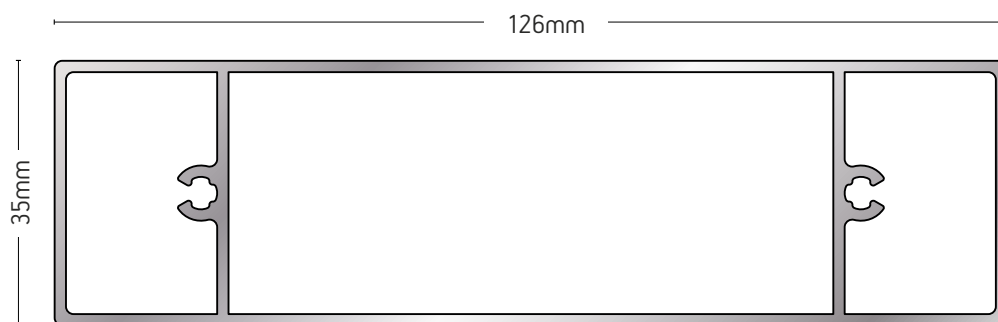

201-508

ΠΕΡΣΙΔΑ
LOUVER

ΒΑΡΟΣ / WEIGHT

1639 gr/m

ΜΗΚΟΣ / LENGTH

6m