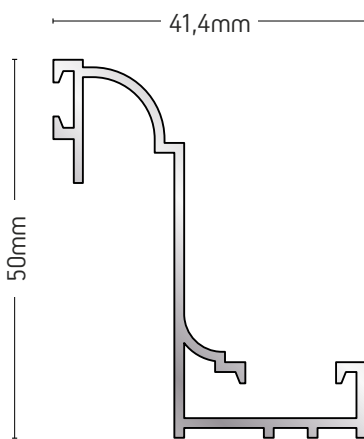

205-036

ΑΡΜΟΚΑΛΥΠΤΡΟ
ΓΙΑ ΧΩΝΕΥΤΑ
COVER GAP
FOR BUILT-IN WINDOW

ΒΑΡΟΣ / WEIGHT	ΜΗΚΟΣ / LENGTH
463 gr/m	4,6m