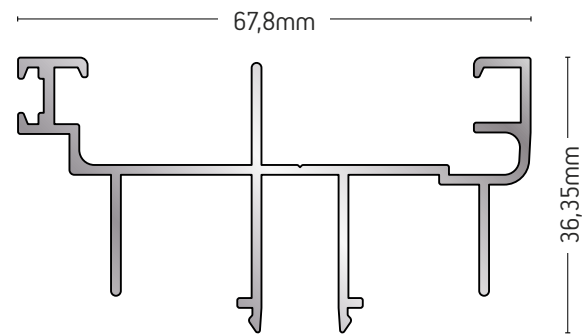

ΚΟΥΜΠΩΜΑ ΟΔΗΓΟΥ
FRAME'S CLIP

ΒΑΡΟΣ / WEIGHT	ΜΗΚΟΣ / LENGTH
289 gr/m	6m

256-014

ΚΟΥΜΠΩΜΑ ΟΔΗΓΟΥ
FRAME'S CLIP

ΒΑΡΟΣ / WEIGHT	ΜΗΚΟΣ / LENGTH
490 gr/m	6m

256-022

ΚΟΥΜΠΩΜΑ ΟΔΗΓΟΥ
FRAME'S CLIP

ΒΑΡΟΣ / WEIGHT	ΜΗΚΟΣ / LENGTH
749 gr/m	6m