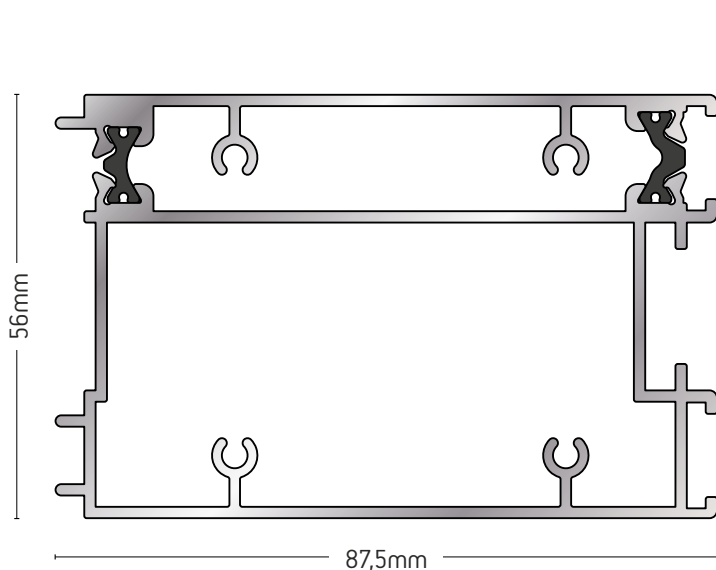

6m

256-31

ΜΠΙΝΙ ΓΙΑ
ΓΩΝΙΑ 90°
ADJOINING
PROFILE
FOR 90°
ANGLE

ΒΑΡΟΣ / WEIGHT

2513 gr/m

ΜΗΚΟΣ / LENGTH

6m

256-32