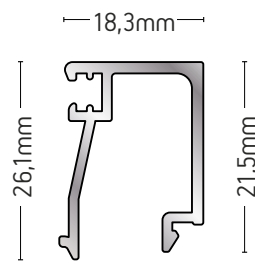

ΒΑΡΟΣ / WEIGHT	ΜΗΚΟΣ / LENGTH
443 gr/m	6m

101-152

**ΧΩΡΙΣΜΑ ΠΑΝΤΖΟΥΡΙΟΥ
 SHUTTER SEPARATING SASH**

ΒΑΡΟΣ / WEIGHT	ΜΗΚΟΣ / LENGTH
1095 gr/m	6m

Φ52x1,5mm

ΠΡΟΦΙΛ / PROFILE

ΒΑΡΟΣ / WEIGHT	ΜΗΚΟΣ / LENGTH
642 gr/m	6m

101-053

**ΠΡΟΣΘΕΤΟ ΓΙΑ
 ΜΕΤΑΒΛΗΤΗ ΓΩΝΙΑ
 ADD-ON FOR VARIABLE
 ANGLE**

ΒΑΡΟΣ / WEIGHT	ΜΗΚΟΣ / LENGTH
452 gr/m	6m

101-078A

ΠΗΧΑΚΙ / GLAZING BEAD

ΒΑΡΟΣ / WEIGHT	ΜΗΚΟΣ / LENGTH
391 gr/m	6m

101-079A

ΠΗΧΑΚΙ / GLAZING BEAD

ΒΑΡΟΣ / WEIGHT	ΜΗΚΟΣ / LENGTH
301 gr/m	6m

101-080

ΠΗΧΑΚΙ / GLAZING BEAD

ΒΑΡΟΣ / WEIGHT	ΜΗΚΟΣ / LENGTH
283 gr/m	6m

101-081

ΠΗΧΑΚΙ / GLAZING BEAD

ΒΑΡΟΣ / WEIGHT	ΜΗΚΟΣ / LENGTH
251 gr/m	6m

101-082A

ΠΗΧΑΚΙ / GLAZING BEAD

ΒΑΡΟΣ / WEIGHT	ΜΗΚΟΣ / LENGTH
367 gr/m	6m

101-083A

ΠΗΧΑΚΙ / GLAZING BEAD

ΒΑΡΟΣ / WEIGHT	ΜΗΚΟΣ / LENGTH
337 gr/m	6m

101-139

ΠΗΧΑΚΙ / GLAZING BEAD

ΒΑΡΟΣ / WEIGHT	ΜΗΚΟΣ / LENGTH
329 gr/m	6m