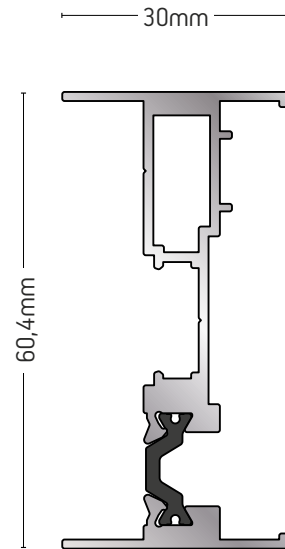

256-021

ΜΠΙΝΙ
ΦΙΛΗΤΟΥ
ADJOINING
PROFILE

ΒΑΡΟΣ / WEIGHT

785 gr/m

ΜΗΚΟΣ / LENGTH

6m