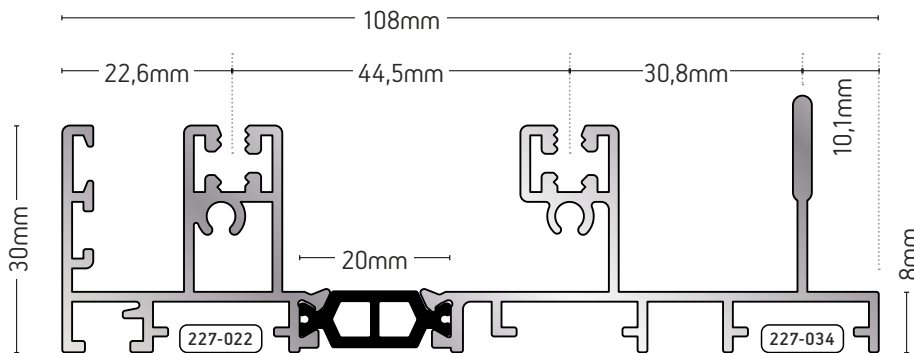

ΒΑΡΟΣ / WEIGHT	ΜΗΚΟΣ / LENGTH
1790 gr/m	6m

227-33

ΔΙΠΛΟΣ ΟΔΗΓΟΣ
DOUBLE FRAME

ΒΑΡΟΣ / WEIGHT	ΜΗΚΟΣ / LENGTH
1251 gr/m	6m

227-07

ΤΡΙΠΛΟΣ ΟΔΗΓΟΣ
ΣΗΤΑ ΕΞΩΤΕΡΙΚΑ
TRIPLE FRAME
EXTERNAL MOSQUITO NET

ΒΑΡΟΣ / WEIGHT	ΜΗΚΟΣ / LENGTH
1859 gr/m	6m