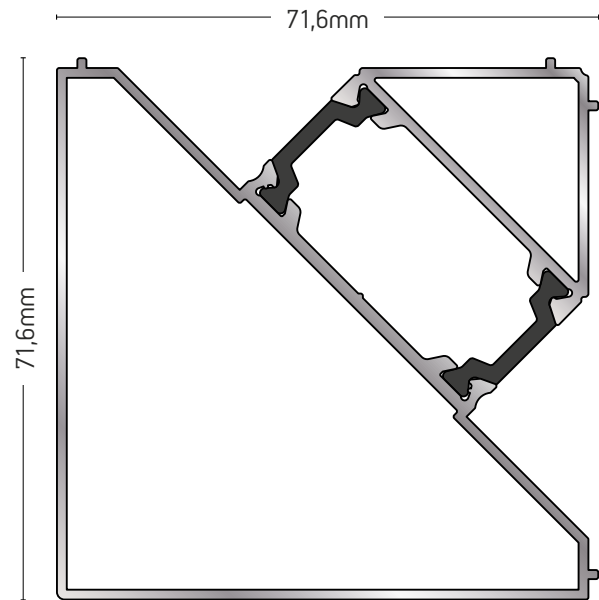

ΚΑΤΩΚΑΣΙ / THRESHOLD

ΒΑΡΟΣ / WEIGHT	ΜΗΚΟΣ / LENGTH
772 gr/m	6m

109-344

ΚΑΤΩΚΑΣΙ / THRESHOLD

ΒΑΡΟΣ / WEIGHT	ΜΗΚΟΣ / LENGTH
577 gr/m	6m

109-81

ΚΟΛΟΝΑ ΚΟΥΡΜΠΑ 90°
CURVED COLUMN 90°

ΒΑΡΟΣ / WEIGHT	ΜΗΚΟΣ / LENGTH
1540 gr/m	6m