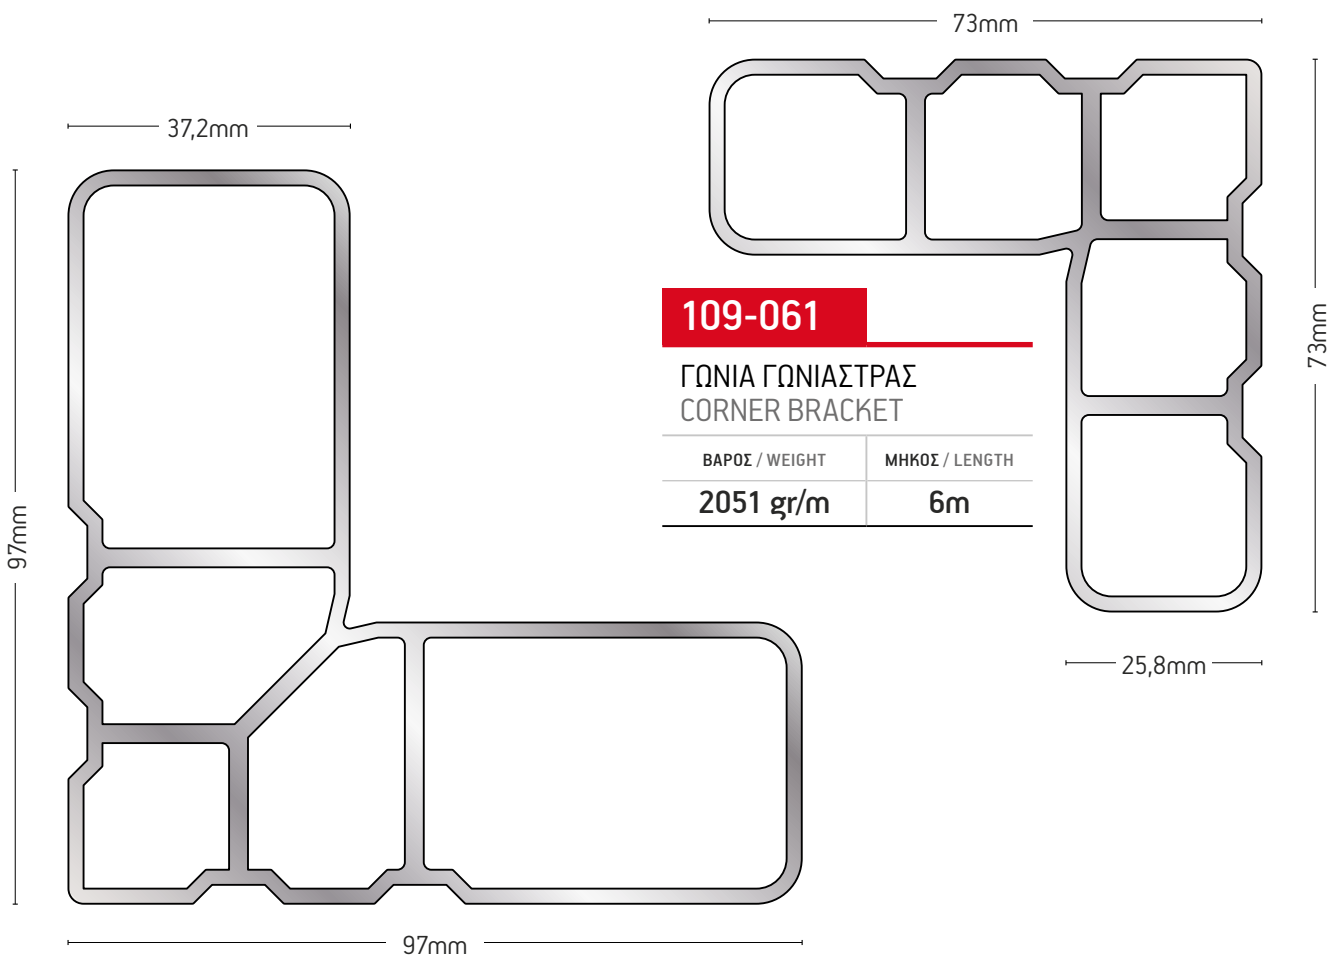

24,9mm

101-072

ΓΩΝΙΑ ΓΩΝΙΑΣΤΡΑΣ
CORNER BRACKET

ΒΑΡΟΣ / WEIGHT	ΜΗΚΟΣ / LENGTH
3612 gr/m	6m

67mm

76mm

101-073

ΓΩΝΙΑ ΓΩΝΙΑΣΤΡΑΣ
CORNER BRACKET

ΒΑΡΟΣ / WEIGHT	ΜΗΚΟΣ / LENGTH
3320 gr/m	6m

76mm

64,5mm

101-074

ΓΩΝΙΑ ΓΩΝΙΑΣΤΡΑΣ
CORNER BRACKET

ΒΑΡΟΣ / WEIGHT	ΜΗΚΟΣ / LENGTH
6291 gr/m	6m

110mm

110mm