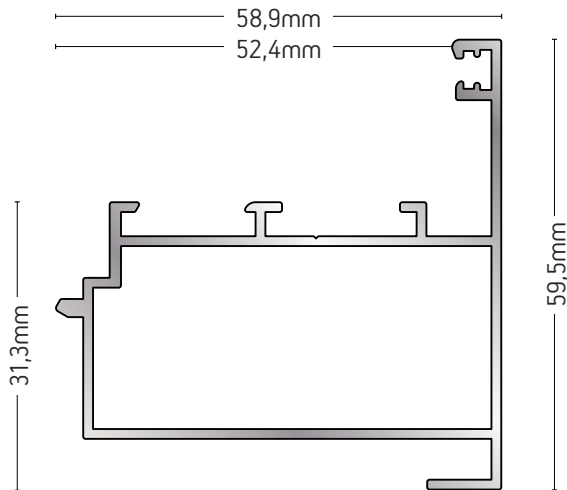

101-036

ΜΠΙΝΙ ΓΙΑ ΠΕΡΙΣΤΡΕΦΟΜΕΝΟ
EXTERNAL OPENING RABBET

ΒΑΡΟΣ / WEIGHT	ΜΗΚΟΣ / LENGTH
850 gr/m	6m