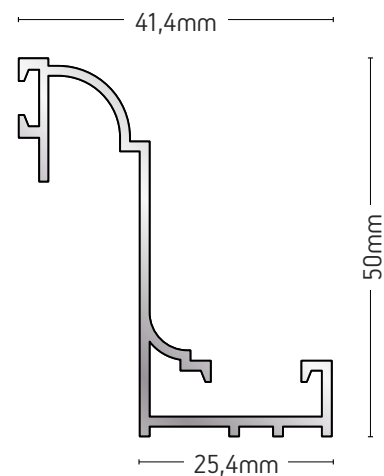

ΒΑΡΟΣ / WEIGHT	ΜΗΚΟΣ / LENGTH
634 gr/m	6m

225-029

ΑΡΜΟΚΑΛΥΠΤΡΟ ΓΙΑ ΧΩΝΕΥΤΑ
COVER GAP FOR BUILT-IN WINDOW

ΒΑΡΟΣ / WEIGHT	ΜΗΚΟΣ / LENGTH
656 gr/m	6m

225-030

ΚΟΥΜΠΩΜΑ ΓΙΑ
ΑΡΜΟΚΑΛΥΠΤΡΟ
CLIP FOR THE
COVER GAP

ΒΑΡΟΣ / WEIGHT
132 gr/m
ΜΗΚΟΣ / LENGTH
6m