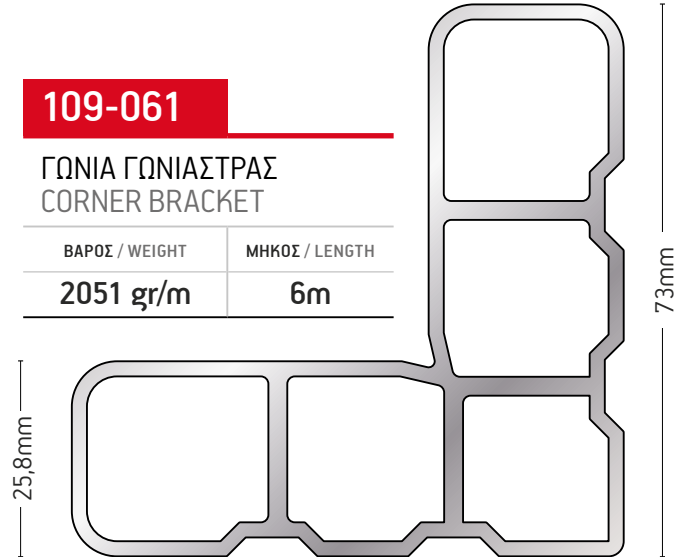

101-071

ΓΩΝΙΑ ΓΩΝΙΑΣΤΡΑΣ
CORNER BRACKET

ΒΑΡΟΣ / WEIGHT	ΜΗΚΟΣ / LENGTH
3206 gr/m	6m

109-061

ΓΩΝΙΑ ΓΩΝΙΑΣΤΡΑΣ
CORNER BRACKET

ΒΑΡΟΣ / WEIGHT	ΜΗΚΟΣ / LENGTH
2051 gr/m	6m

109-032

ΓΩΝΙΑ ΓΩΝΙΑΣΤΡΑΣ
CORNER BRACKET