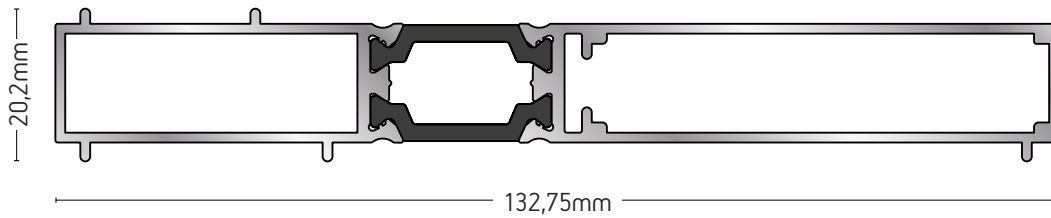

ΜΠΙΝΙ ΣΗΤΑΣ
MOSQUITO-NET RABBET

ΒΑΡΟΣ / WEIGHT

287 gr/m

ΜΗΚΟΣ / LENGTH

6m

225-18

ΠΡΟΦΙΛ ΕΝΩΣΗΣ ΣΥΡΟΜΕΝΟΥ
ΜΕ ΑΝΟΙΓΟΜΕΝΟ
SLIDING AND OPENING JOINT
PROFILE

ΒΑΡΟΣ / WEIGHT	ΜΗΚΟΣ / LENGTH
1044 gr/m	6m