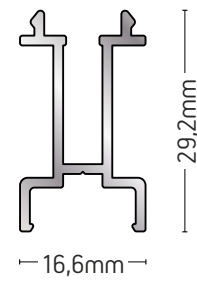

303 gr/m

256-002A

ΚΟΥΜΠΩΜΑ ΟΔΗΓΟΥ
FRAME'S CLIP

ΒΑΡΟΣ / WEIGHT	ΜΗΚΟΣ / LENGTH
494 gr/m	6m

256-003

ΚΟΥΜΠΩΜΑ ΟΔΗΓΟΥ
FRAME'S CLIP

ΒΑΡΟΣ / WEIGHT	ΜΗΚΟΣ / LENGTH
141 gr/m	6m

256-004