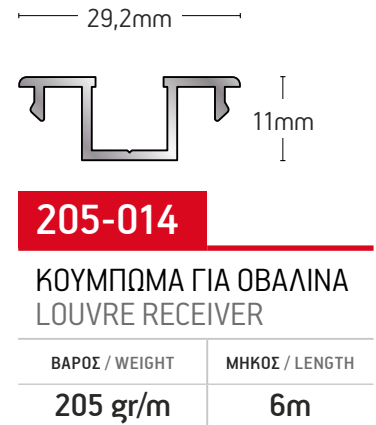

ΒΑΡΟΣ / WEIGHT	ΜΗΚΟΣ / LENGTH
1485 gr/m	6,5m

125-11

"T" ΠΡΟΦΙΛ / "T" PROFILE

ΒΑΡΟΣ / WEIGHT	ΜΗΚΟΣ / LENGTH
1229 gr/m	6m

125-16

"T" ΠΡΟΦΙΛ
"T" PROFILE

ΒΑΡΟΣ / WEIGHT	ΜΗΚΟΣ / LENGTH
1331 gr/m	6m

125-12

ΤΑΜΠΛΑΣ
ΚΙΚΚ
ΠΛΑΤΕ

ΒΑΡΟΣ / WEIGHT
2675 gr/m

ΜΗΚΟΣ / LENGTH
6m

125-26

"T" ΠΡΟΦΙΛ / "T" PROFILE

ΒΑΡΟΣ / WEIGHT	ΜΗΚΟΣ / LENGTH
1441 gr/m	6m

125-10

ΜΠΙΝΙ ΙΣΙΟ
FLAT
RABBET

ΒΑΡΟΣ / WEIGHT
1229 gr/m

ΜΗΚΟΣ / LENGTH
6m

101-078A

ΠΗΧΑΚΙ / GLAZING BEAD

ΒΑΡΟΣ / WEIGHT	ΜΗΚΟΣ / LENGTH
391 gr/m	6m

101-079A

ΠΗΧΑΚΙ / GLAZING BEAD

ΒΑΡΟΣ / WEIGHT	ΜΗΚΟΣ / LENGTH
301 gr/m	6m