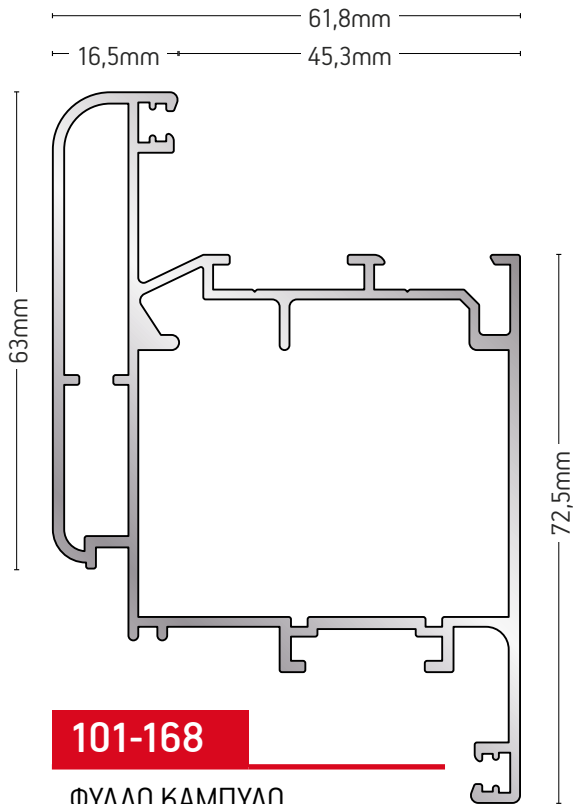

101-168

ΦΥΛΛΟ ΚΑΜΠΥΛΟ
CURVED SASH

ΒΑΡΟΣ / WEIGHT	ΜΗΚΟΣ / LENGTH
1560 gr/m	6m