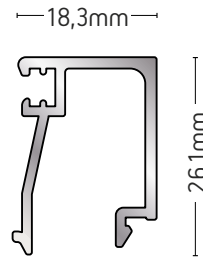

ΤΑΜΠΛΑΣ
ΚΙΚΚ
ΠΛΑΤΕ

ΒΑΡΟΣ / WEIGHT
2675 gr/m

ΜΗΚΟΣ / LENGTH
6m

125-26

"T" ΠΡΟΦΙΛ / "T" PROFILE

ΒΑΡΟΣ / WEIGHT	ΜΗΚΟΣ / LENGTH
1441 gr/m	6m

125-10

ΜΠΙΝΙ ΙΣΙΟ
FLAT
RABBET

ΒΑΡΟΣ / WEIGHT
1229 gr/m

ΜΗΚΟΣ / LENGTH
6m

101-078A

ΠΗΧΑΚΙ / GLAZING BEAD

ΒΑΡΟΣ / WEIGHT	ΜΗΚΟΣ / LENGTH
391 gr/m	6m

101-079A

ΠΗΧΑΚΙ / GLAZING BEAD

ΒΑΡΟΣ / WEIGHT	ΜΗΚΟΣ / LENGTH
301 gr/m	6m

101-080

ΠΗΧΑΚΙ / GLAZING BEAD

ΒΑΡΟΣ / WEIGHT	ΜΗΚΟΣ / LENGTH
283 gr/m	6m

101-082A

ΠΗΧΑΚΙ / GLAZING BEAD

ΒΑΡΟΣ / WEIGHT	ΜΗΚΟΣ / LENGTH
367 gr/m	6m

101-083A

ΠΗΧΑΚΙ / GLAZING BEAD