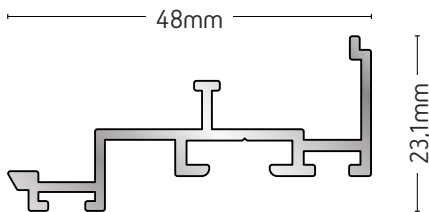

101-165

ΠΗΧΑΚΙ / GLAZING BEAD

ΒΑΡΟΣ / WEIGHT	ΜΗΚΟΣ / LENGTH
323 gr/m	6m

101-167

ΠΗΧΑΚΙ / GLAZING BEAD

ΒΑΡΟΣ / WEIGHT	ΜΗΚΟΣ / LENGTH
255 gr/m	6m

623325A

ΠΗΧΑΚΙ / GLAZING BEAD

ΒΑΡΟΣ / WEIGHT	ΜΗΚΟΣ / LENGTH
350 gr/m	6m

109-525

ΠΗΧΑΚΙ / GLAZING BEAD

ΒΑΡΟΣ / WEIGHT	ΜΗΚΟΣ / LENGTH
432 gr/m	6m

101-063

ΝΤΙΖΑ / SETSCREW

ΒΑΡΟΣ / WEIGHT	ΜΗΚΟΣ / LENGTH
111 gr/m	6m

101-123