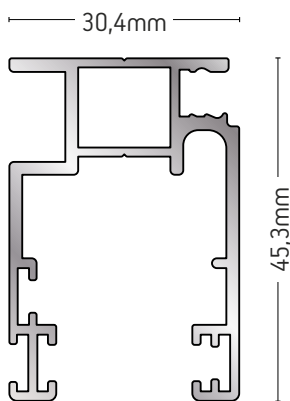

256-011

ΦΥΛΛΟ ΣΗΤΑΣ
SASH PROFILE
FOR MOSQUITO
NET

ΒΑΡΟΣ / WEIGHT

726 gr/m

ΜΗΚΟΣ / LENGTH

6m