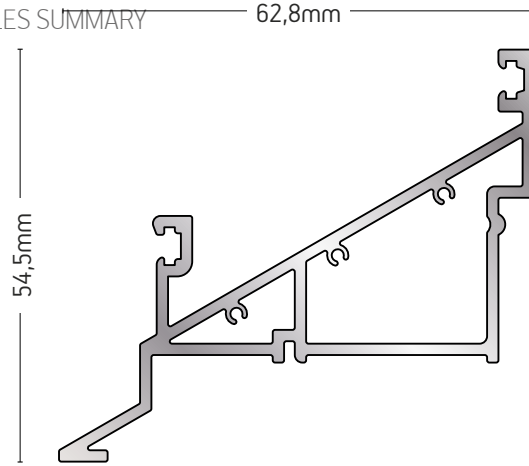

R50-013

ΦΥΛΛΟ ΠΡΟΣΘΗΚΗΣ
SASH ADDITION

ΒΑΡΟΣ / WEIGHT

923 gr/m

ΜΗΚΟΣ / LENGTH

6m