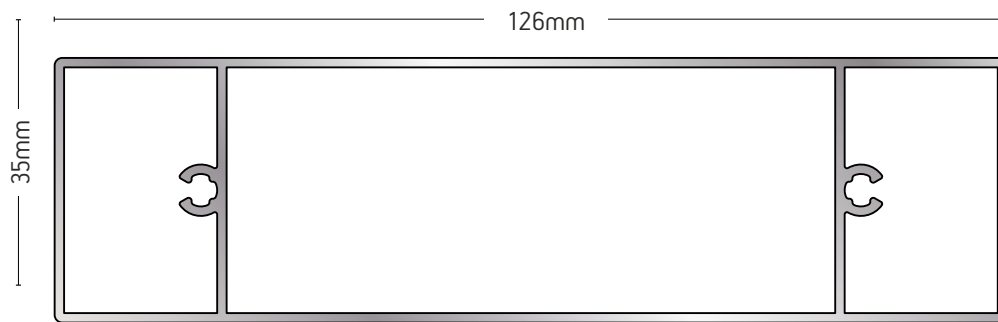

201-519

ΠΕΡΣΙΔΑ
LOUVER

ΒΑΡΟΣ / WEIGHT

1367 gr/m

ΜΗΚΟΣ / LENGTH

6m