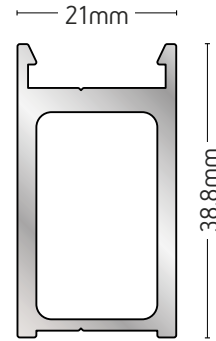

235-047

ΕΝΙΣΧΥΣΗ
ΛΑΒΗΣ
HANDLE
REINFORCEMENT

ΒΑΡΟΣ / WEIGHT
710 gr/m