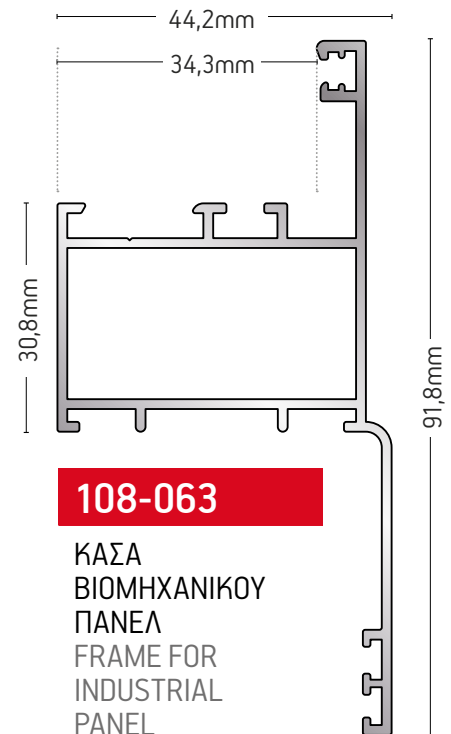

108-063

ΚΑΣΑ
ΒΙΟΜΗΧΑΝΙΚΟΥ
ΠΑΝΕΛ
FRAME FOR
INDUSTRIAL
PANEL

ΒΑΡΟΣ / WEIGHT
871 gr/m
ΜΗΚΟΣ / LENGTH
6m