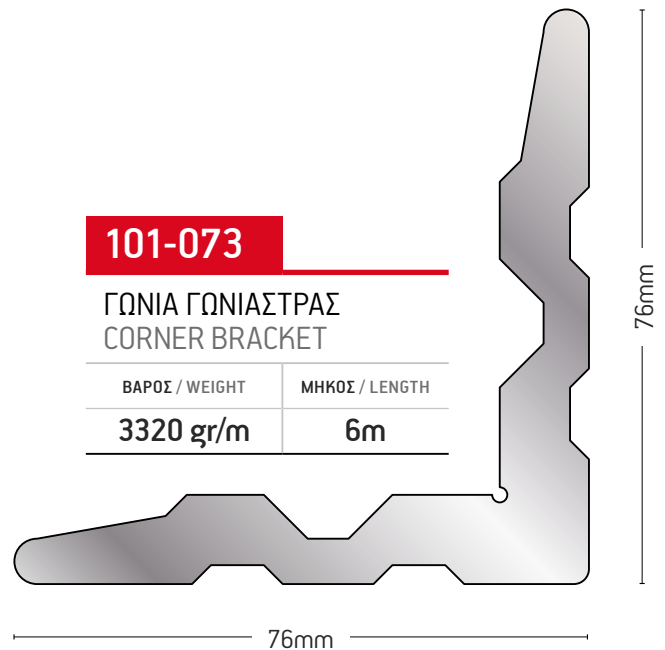

101-073

ΓΩΝΙΑ ΓΩΝΙΑΣΤΡΑΣ
CORNER BRACKET

ΒΑΡΟΣ / WEIGHT	ΜΗΚΟΣ / LENGTH
3320 gr/m	6m

|

ALBIO 102

102-000

ΠΡΟΦΙΛ ΓΙΑ ΣΥΝΔΕΣΜΟ
ΣΤΗΡΙΞΗΣ / MULLION
- TRANSOM CONNECTOR
PROFILE

ΒΑΡΟΣ / WEIGHT	ΜΗΚΟΣ / LENGTH
2126 gr/m	6m