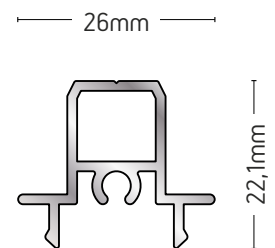

210-013

ΜΠΙΝΙ ΣΗΤΑΣ
MOSQUITO-NET
RABBET

ΒΑΡΟΣ / WEIGHT

303 gr/m