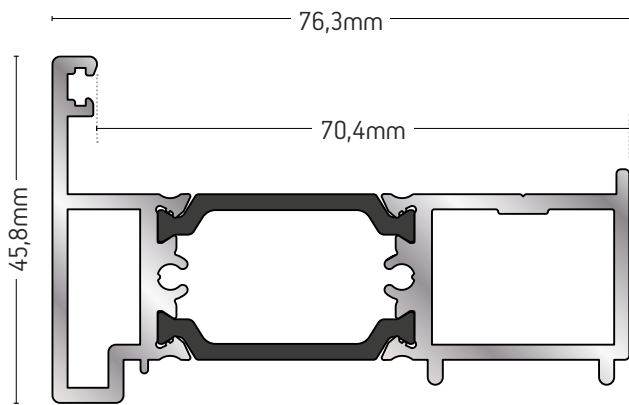

135-210

ΜΠΙΝΙ ΕΙΣΟΔΟΥ ΑΝΟΙΓΟΜΕΝΟ ΕΣΩΤΕΡΙΚΑ
ENTRANCE RABBET OPENING INWARDS

ΒΑΡΟΣ / WEIGHT

1541 gr/m

ΜΗΚΟΣ / LENGTH

6m