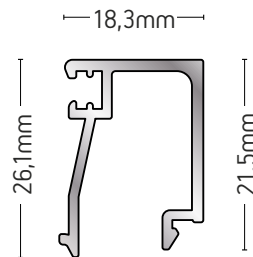

432 gr/m

ΜΗΚΟΣ / LENGTH

6m

109-155

ΠΗΧΑΚΙ / GLAZING BEAD

ΒΑΡΟΣ / WEIGHT

413 gr/m

ΜΗΚΟΣ / LENGTH

6m

101-078A

ΠΗΧΑΚΙ / GLAZING BEAD

ΒΑΡΟΣ / WEIGHT

391 gr/m

ΜΗΚΟΣ / LENGTH

6m

101-079A

ΠΗΧΑΚΙ / GLAZING BEAD

ΒΑΡΟΣ / WEIGHT

301 gr/m

ΜΗΚΟΣ / LENGTH

6m

101-083A

ΠΗΧΑΚΙ / GLAZING BEAD

ΒΑΡΟΣ / WEIGHT