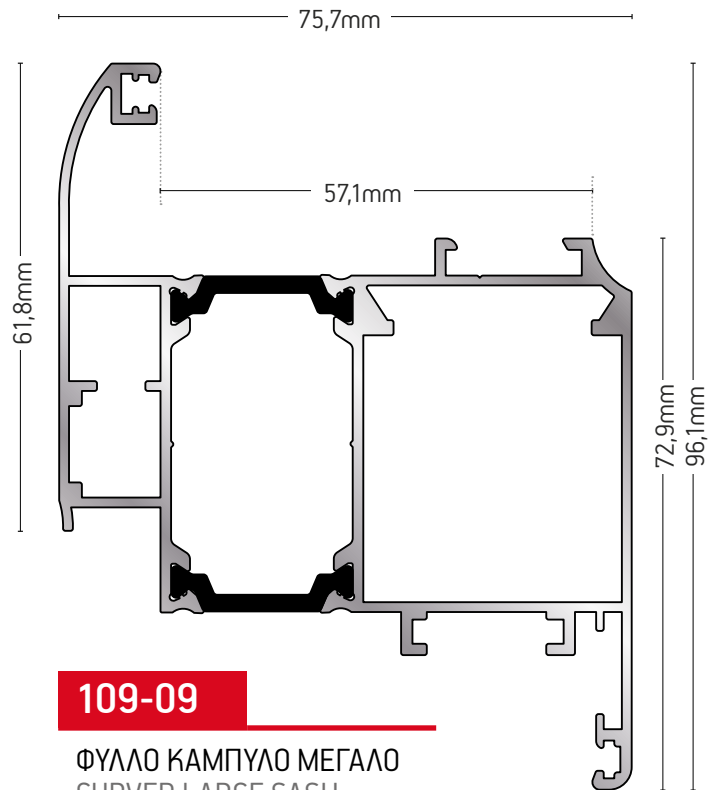

Dimensions: 72,5mm (height), 13,6mm (width)

109-061
ΓΩΝΙΑ ΓΩΝΙΑΣΤΡΑΣ
CORNER BRACKET

ΒΑΡΟΣ / WEIGHT	ΜΗΚΟΣ / LENGTH
2051 gr/m	6m

Dimensions: 73mm (width), 73mm (height), 25,8mm (height)

108-050

ΓΩΝΙΑ ΓΩΝΙΑΣΤΡΑΣ
CORNER BRACKET

109-337

ΚΑΣΑ ΙΣΙΑ
FLAT FRAME

ΒΑΡΟΣ / WEIGHT	ΜΗΚΟΣ / LENGTH
1578 gr/m	6,5m

109-340

ΚΑΣΑ ΙΣΙΑ / FLAT FRAME

ΒΑΡΟΣ / WEIGHT	ΜΗΚΟΣ / LENGTH
1186 gr/m	6m

109-09

ΦΥΛΛΟ ΚΑΜΠΥΛΟ ΜΕΓΑΛΟ
CURVED LARGE SASH