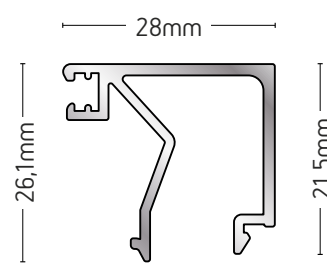

ΒΑΡΟΣ / WEIGHT	ΜΗΚΟΣ / LENGTH
75 gr/m	6m

129-11

"T" ΚΑΣΑΣ / "T" FRAME

ΒΑΡΟΣ / WEIGHT	ΜΗΚΟΣ / LENGTH
1372 gr/m	6m

109-335

ΚΟΛΟΝΑ 90°
90° COLUMN

ΒΑΡΟΣ / WEIGHT	ΜΗΚΟΣ / LENGTH
1568 gr/m	6m

101-080

ΠΗΧΑΚΙ
GLAZING BEAD

ΒΑΡΟΣ / WEIGHT

283 gr/m

ΜΗΚΟΣ / LENGTH

6m

101-081

ΠΗΧΑΚΙ
GLAZING BEAD

ΒΑΡΟΣ / WEIGHT

251 gr/m

ΜΗΚΟΣ / LENGTH

6m

101-082A

ΠΗΧΑΚΙ
GLAZING BEAD

ΒΑΡΟΣ / WEIGHT

367 gr/m

ΜΗΚΟΣ / LENGTH