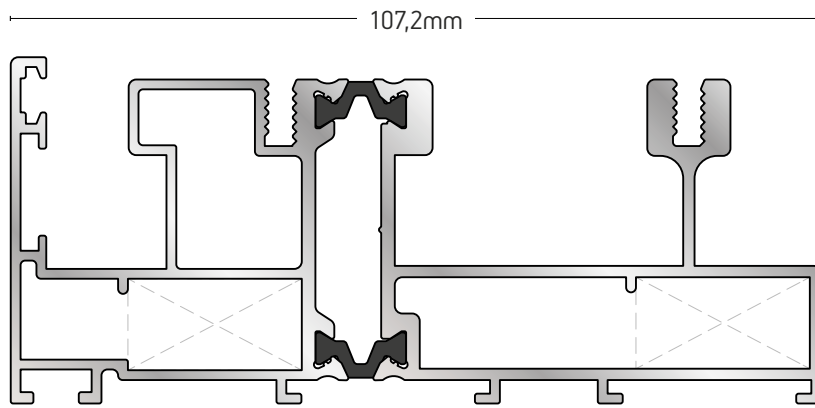

235-20

ΔΙΠΛΟΣ ΟΔΗΓΟΣ ΤΖΑΜΙ-
ΠΑΝΤΖΟΥΡΙ
DOUBLE FRAME GLAZING &
SHUTTER PROFILE

ΒΑΡΟΣ / WEIGHT	ΜΗΚΟΣ / LENGTH
2413 gr/m	6m