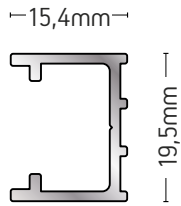

ΒΑΡΟΣ / WEIGHT	ΜΗΚΟΣ / LENGTH
219 gr/m	6m

205-053

ΑΠΟΣΤΑΤΗΣ ΚΛΕΙΔΑΡΙΑΣ
IN LINE
IN LINE LOCKING
MECHANISM SPACER

ΒΑΡΟΣ / WEIGHT	ΜΗΚΟΣ / LENGTH
201 gr/m	6m

205-014

ΚΟΥΜΠΩΜΑ ΓΙΑ
ΘΒΑΛΙΝΑ
LOUVRE RECEIVER

ΒΑΡΟΣ / WEIGHT
205 gr/m