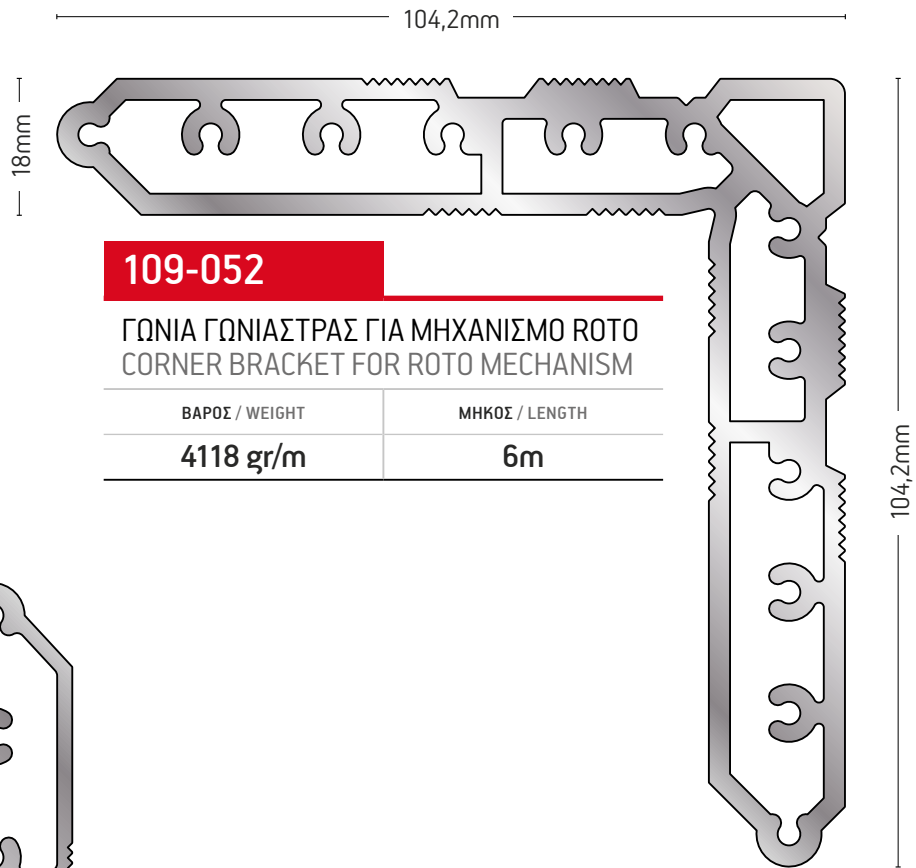

ΒΑΡΟΣ / WEIGHT	ΜΗΚΟΣ / LENGTH
3320 gr/m	6m

76mm

64,5mm

101-074

ΓΩΝΙΑ ΓΩΝΙΑΣΤΡΑΣ
CORNER BRACKET

ΒΑΡΟΣ / WEIGHT	ΜΗΚΟΣ / LENGTH
6291 gr/m	6m

110mm

110mm

109-047

ΓΩΝΙΑ ΓΩΝΙΑΣΤΡΑΣ ΓΙΑ ΜΗΧΑΝΙΣΜΟ GU
CORNER BRACKET FOR GU MECHANISM

ΒΑΡΟΣ / WEIGHT	ΜΗΚΟΣ / LENGTH
4267 gr/m	6m

109-053

ΓΩΝΙΑ ΓΩΝΙΑΣΤΡΑΣ ΓΙΑ ΜΗΧΑΝΙΣΜΟ SIEGENIA
CORNER BRACKET FOR SIEGENIA MECHANISM

ΒΑΡΟΣ / WEIGHT	ΜΗΚΟΣ / LENGTH
3439 gr/m	6m

109-052

ΓΩΝΙΑ ΓΩΝΙΑΣΤΡΑΣ ΓΙΑ ΜΗΧΑΝΙΣΜΟ ROTO
CORNER BRACKET FOR ROTO MECHANISM

ΒΑΡΟΣ / WEIGHT	ΜΗΚΟΣ / LENGTH
4118 gr/m	6m

109-054

ΓΩΝΙΑ ΓΩΝΙΑΣΤΡΑΣ ΓΙΑ ΜΗΧΑΝΙΣΜΟ ROTO
CORNER BRACKET FOR ROTO MECHANISM

ΒΑΡΟΣ / WEIGHT	ΜΗΚΟΣ / LENGTH
4725 gr/m	6m