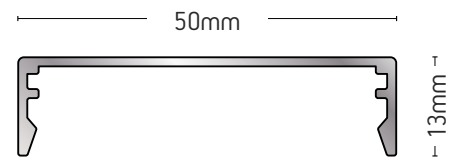

130-50-301

ΚΑΠΑΚΙ ΚΑΛΥΜΜΑΤΟΣ
COVER CAP

ΒΑΡΟΣ / WEIGHT	ΜΗΚΟΣ / LENGTH
292 gr/m	6m