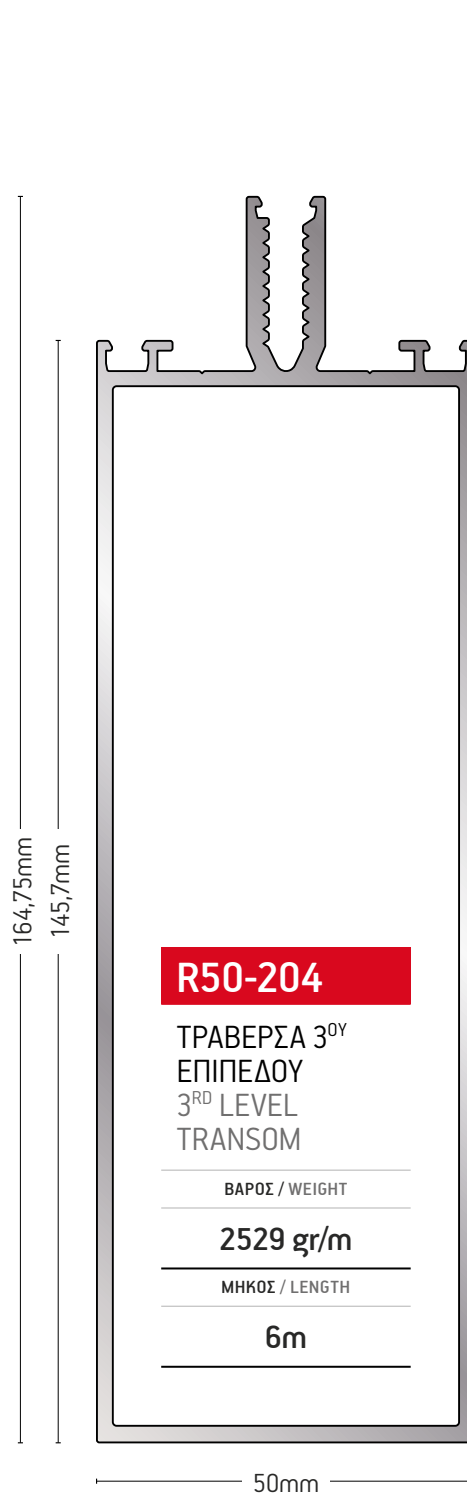

R50-204

ΤΡΑΒΕΡΣΑ 3^{ΟΥ}
ΕΠΙΠΕΔΟΥ
3RD LEVEL
TRANSOM

ΒΑΡΟΣ / WEIGHT
2529 gr/m
ΜΗΚΟΣ / LENGTH
6m