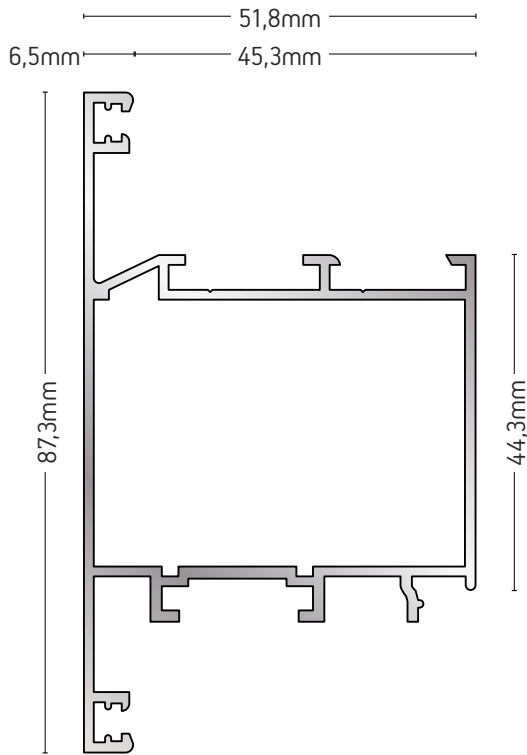

ΦΥΛΛΟ / SASH

ΒΑΡΟΣ / WEIGHT	ΜΗΚΟΣ / LENGTH
1389 gr/m	6m

101-131

ΦΥΛΛΟ ΚΑΜΠΥΛΟ
CURVED FRAME PROFILE

ΒΑΡΟΣ / WEIGHT	ΜΗΚΟΣ / LENGTH
1108 gr/m	6m

101-031

ΦΥΛΛΟ ΕΞΩΤΕΡΙΚΑ ΑΝΟΙΓΟΜΕΝΟ
EXTERNAL OPENING SASH

ΒΑΡΟΣ / WEIGHT	ΜΗΚΟΣ / LENGTH
1088 gr/m	6m