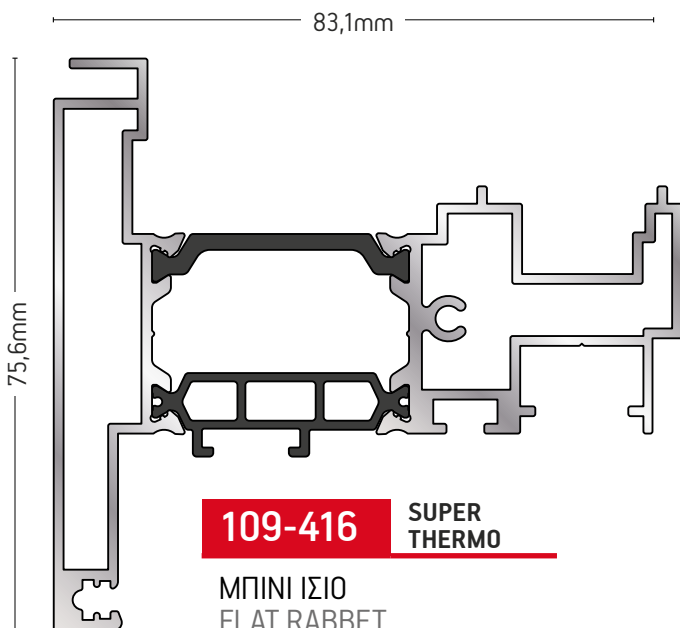

109-416 SUPER THERMO

ΜΠΙΝΙ ΙΣΙΟ
FLAT RABBET

ΒΑΡΟΣ / WEIGHT	ΜΗΚΟΣ / LENGTH
1788 gr/m	6m