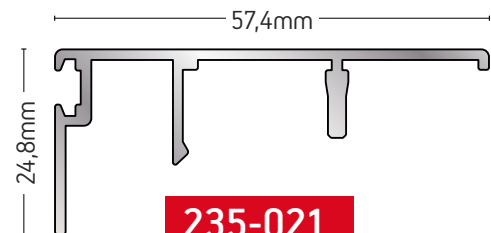

235-026

ΚΑΠΑΚΙ / COVER

ΒΑΡΟΣ / WEIGHT

414 gr/m

ΜΗΚΟΣ / LENGTH

6m

235-021

ΚΑΠΑΚΙ / COVER