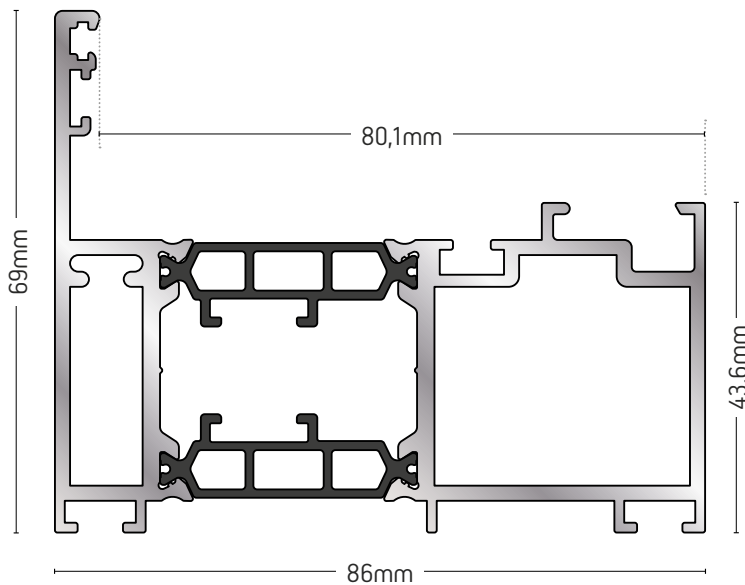

135-225

ΚΑΣΑ ΙΣΙΑ
FLAT FRAME

ΒΑΡΟΣ / WEIGHT	ΜΗΚΟΣ / LENGTH
2149 gr/m	6m