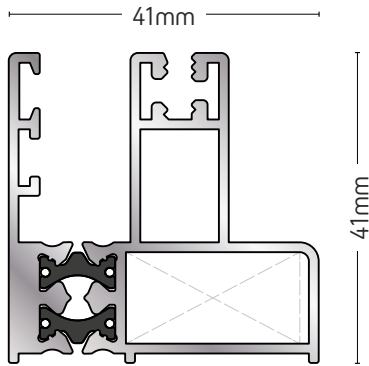

ΦΥΛΛΑΡΑΚΙ
ΠΑΝΤΖΟΥΡΙΟΥ
FIXED LOUVER

ΒΑΡΟΣ / WEIGHT

606 gr/m

ΜΗΚΟΣ / LENGTH

6m

ΣΥΡΟΜΕΝΟ ΣΥΣΤΗΜΑ
ΜΕ ΘΕΡΜΟΔΙΑΚΟΠΗ
THERMAL-BREAK SLIDING SYSTEM

ALBIO 227

227-15