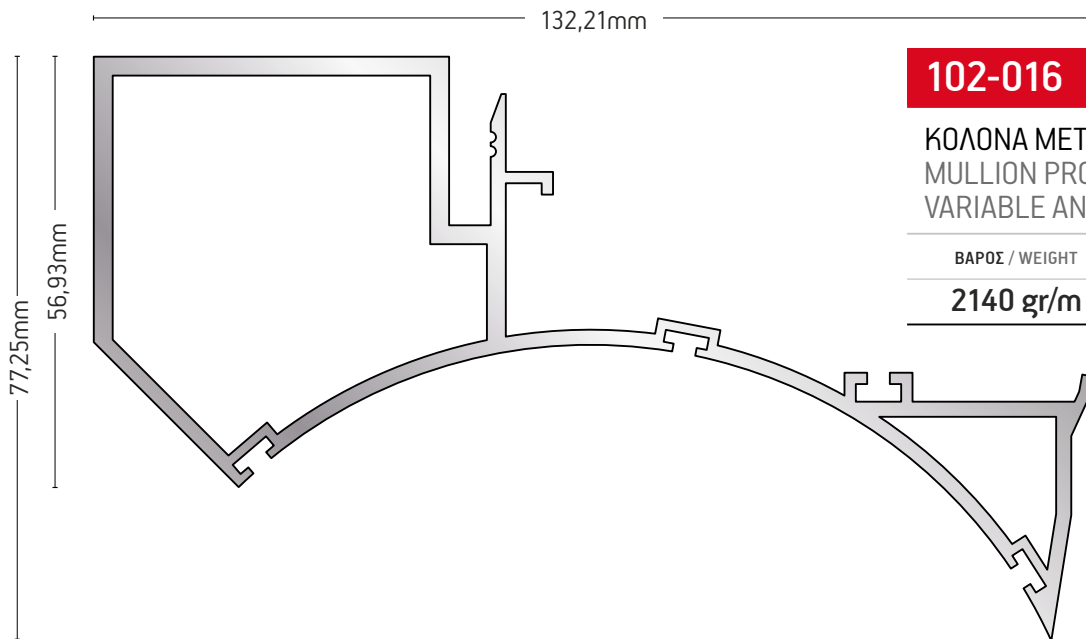

102-028

ΤΕΛΕΙΩΜΑ ΚΟΛΟΝΑΣ ΓΙΑ ΓΩΝΙΑ 90° ΕΞΩΤΕΡΙΚΗ
FINISHING INTERNAL MULLION CORNER FOR 90°

ΒΑΡΟΣ / WEIGHT	ΜΗΚΟΣ / LENGTH
1975 gr/m	6m

102-016

ΚΟΛΟΝΑ ΜΕΤΑΒΛΗΤΗΣ ΓΩΝΙΑΣ
MULLION PROFILE FOR
VARIABLE ANGLE

ΒΑΡΟΣ / WEIGHT	ΜΗΚΟΣ / LENGTH
2140 gr/m	6m