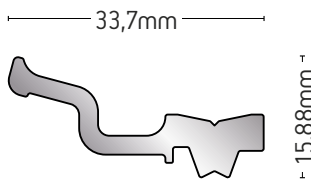

ΒΑΡΟΣ / WEIGHT	ΜΗΚΟΣ / LENGTH
520 gr/m	6m

R50-316

ΚΑΠΑΚΙ / COVER CAP

ΒΑΡΟΣ / WEIGHT	ΜΗΚΟΣ / LENGTH
178 gr/m	6m

101-063

ΝΤΙΖΑ / SETSCREW

ΒΑΡΟΣ / WEIGHT	ΜΗΚΟΣ / LENGTH
111 gr/m	6m

R50-457