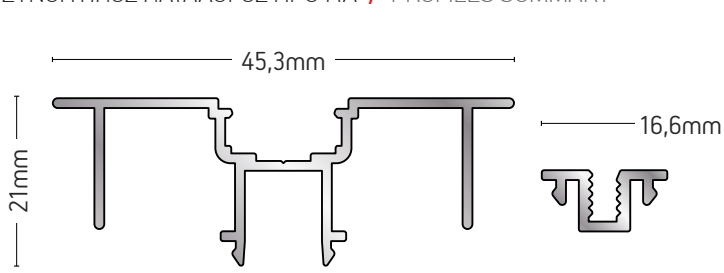

256-002A

ΚΟΥΜΠΩΜΑ ΟΔΗΓΟΥ
FRAME'S CLIP

ΒΑΡΟΣ / WEIGHT	ΜΗΚΟΣ / LENGTH
494 gr/m	6m

256-003

ΚΟΥΜΠΩΜΑ ΟΔΗΓΟΥ
FRAME'S CLIP

ΒΑΡΟΣ / WEIGHT	ΜΗΚΟΣ / LENGTH
141 gr/m	6m

256-004

ΚΟΥΜΠΩΜΑ ΟΔΗΓΟΥ
FRAME'S CLIP

ΒΑΡΟΣ / WEIGHT	ΜΗΚΟΣ / LENGTH
289 gr/m	6m