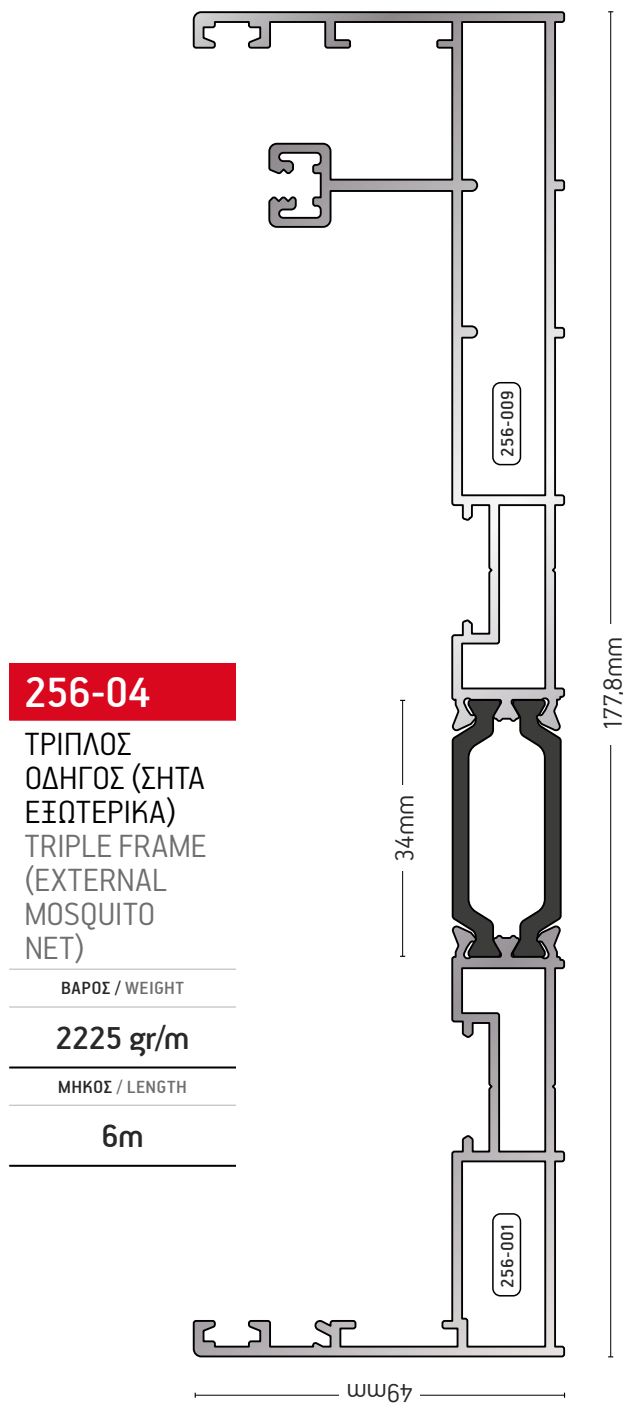

256-04

ΤΡΙΠΛΟΣ
ΟΔΗΓΟΣ (ΣΗΤΑ
ΕΞΩΤΕΡΙΚΑ)
TRIPLE FRAME
(EXTERNAL
MOSQUITO
NET)

ΒΑΡΟΣ / WEIGHT

2225 gr/m

ΜΗΚΟΣ / LENGTH

6m