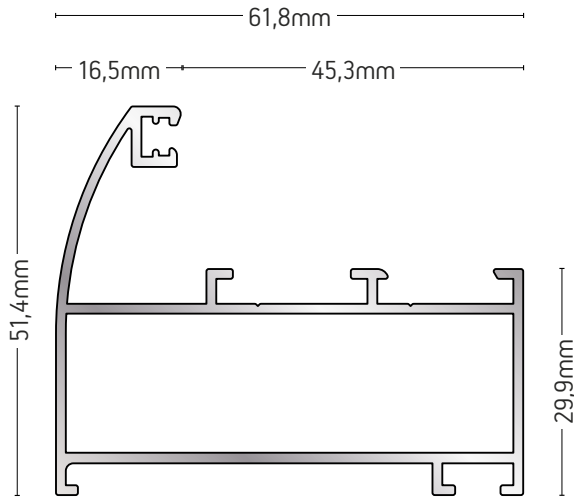

ΒΑΡΟΣ / WEIGHT	ΜΗΚΟΣ / LENGTH
909 gr/m	6m

101-013

ΚΑΣΑ ΙΣΙΑ / FLAT SASH

ΒΑΡΟΣ / WEIGHT	ΜΗΚΟΣ / LENGTH
404 gr/m	6m

101-108

ΚΑΣΑ ΚΑΜΠΥΛΗ
CURVED FRAME

ΒΑΡΟΣ / WEIGHT	ΜΗΚΟΣ / LENGTH
1100 gr/m	6m

101-140

ΚΑΣΑ ΚΑΜΠΥΛΗ
CURVED FRAME

ΒΑΡΟΣ / WEIGHT	ΜΗΚΟΣ / LENGTH
887 gr/m	6m

101-146

ΚΑΣΑ ΜΕ ΠΑΤΟΥΡΑ
ΓΙΑ ΣΗΤΑ ΡΟΛΟ
FRAME FOR
ROLL-UP SIEVE

ΒΑΡΟΣ / WEIGHT	ΜΗΚΟΣ / LENGTH
1360 gr/m	6m

101-164

ΚΑΣΑ ΕΝΙΑΙΑ
FRAME FOR WINDOW WITH SHUTTERS