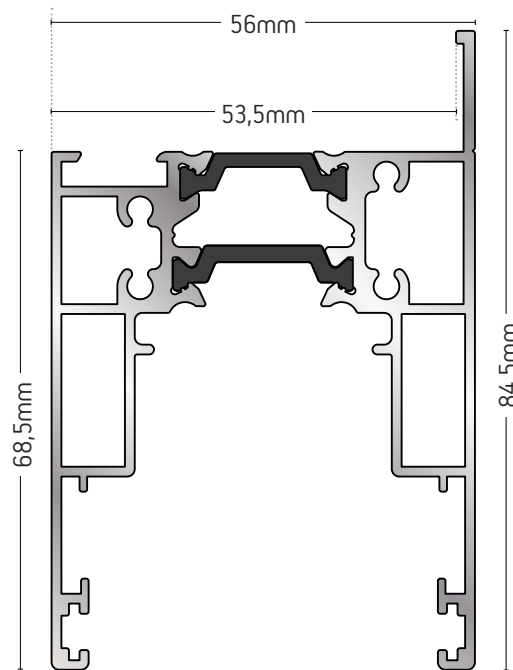

235-53

ΦΥΛΛΟ / SASH

ΒΑΡΟΣ / WEIGHT	ΜΗΚΟΣ / LENGTH
1782 gr/m	6m