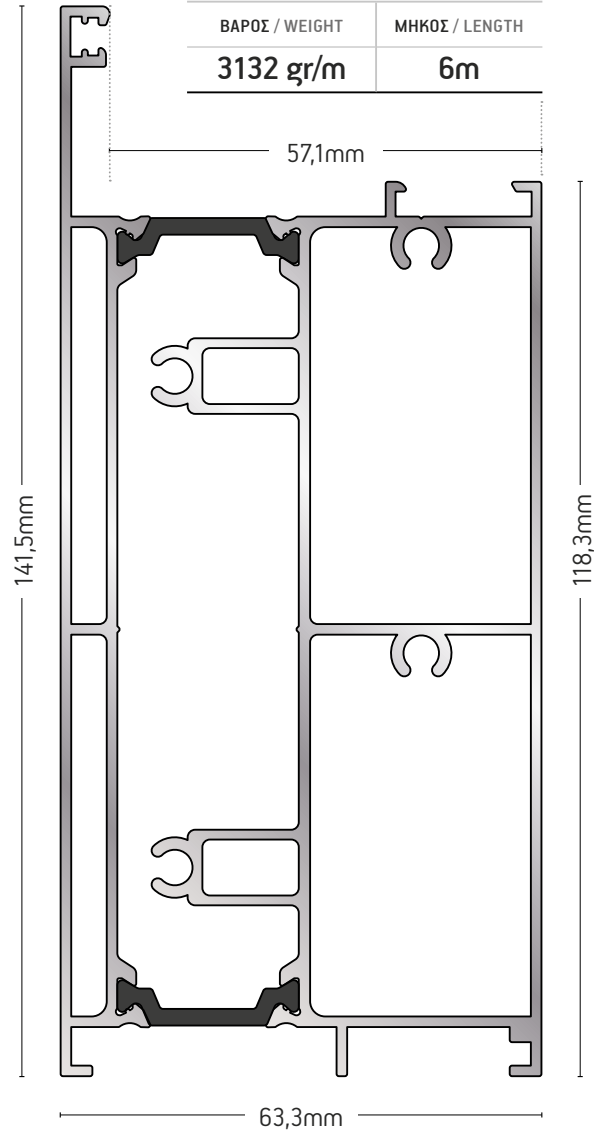

109-334

ΤΑΜΠΛΑΣ / KICK PLATE

ΒΑΡΟΣ / WEIGHT	ΜΗΚΟΣ / LENGTH
3093 gr/m	6m

109-233

ΤΑΜΠΛΑΣ / KICK PLATE

ΒΑΡΟΣ / WEIGHT	ΜΗΚΟΣ / LENGTH
3132 gr/m	6m

109-342

ΤΑΜΠΛΑΣ
KICK PLATE