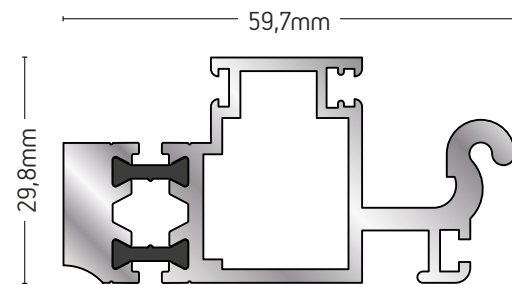

110-04

ΦΥΛΛΟ ΠΡΟΒΑΛΛΟΜΕΝΟΥ ΠΑΡΑΘΥΡΟΥ
SASH PROFILE FOR PROJECTING WINDOW

ΒΑΡΟΣ / WEIGHT	ΜΗΚΟΣ / LENGTH
1397 gr/m	6m