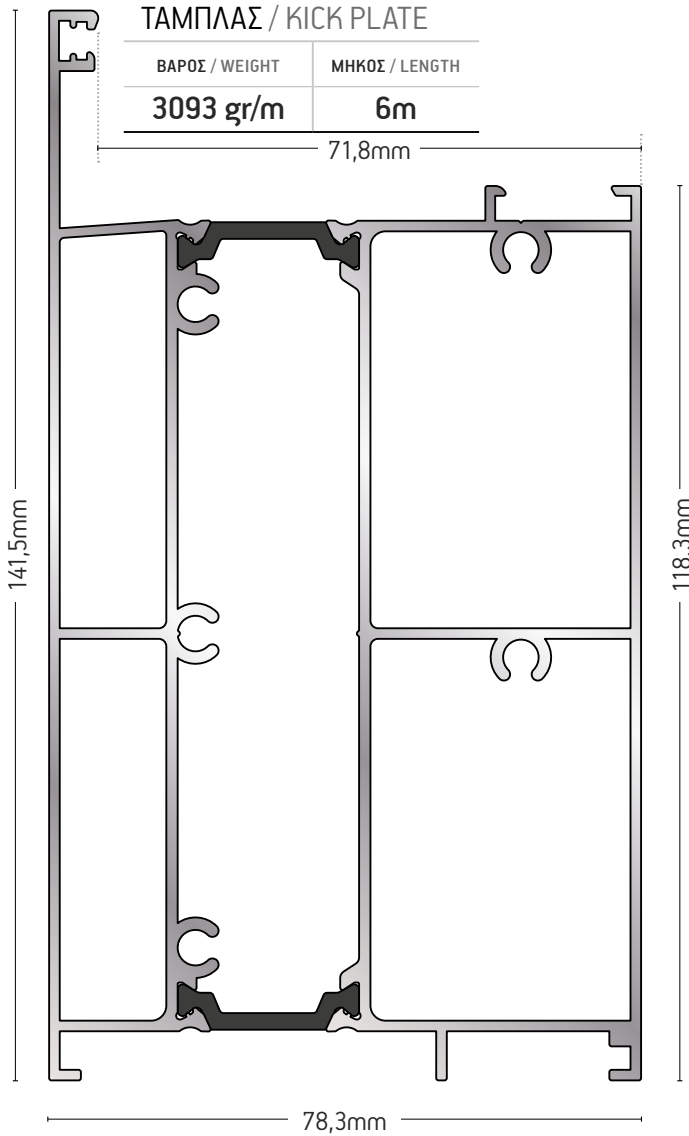

"T" ΚΑΣΑΣ / "T" FRAME

ΒΑΡΟΣ / WEIGHT	ΜΗΚΟΣ / LENGTH
1563 gr/m	6m

129-10

"T" ΚΑΣΑΣ / "T" FRAME

ΒΑΡΟΣ / WEIGHT	ΜΗΚΟΣ / LENGTH
1770 gr/m	6m

109-334

ΤΑΜΠΛΑΣ / KICK PLATE

ΒΑΡΟΣ / WEIGHT	ΜΗΚΟΣ / LENGTH
3093 gr/m	6m