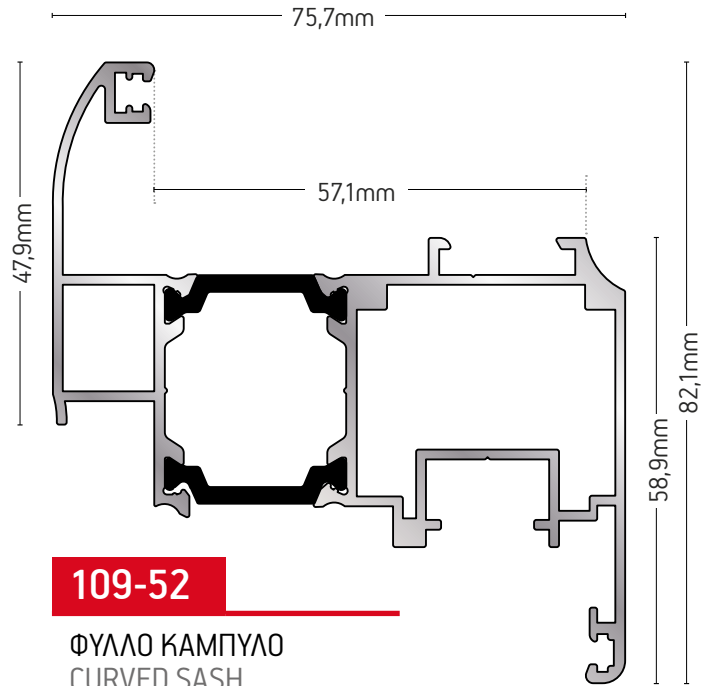

ΒΑΡΟΣ / WEIGHT	ΜΗΚΟΣ / LENGTH
1799 gr/m	6,5m

109-237

ΚΑΣΑ ΚΑΜΠΥΛΗ / CURVED FRAME

ΒΑΡΟΣ / WEIGHT	ΜΗΚΟΣ / LENGTH
1196 gr/m	6m

109-12

ΦΥΛΛΟ ΚΑΜΠΥΛΟ
CURVED SASH

ΒΑΡΟΣ / WEIGHT	ΜΗΚΟΣ / LENGTH
1538 gr/m	6m

109-52