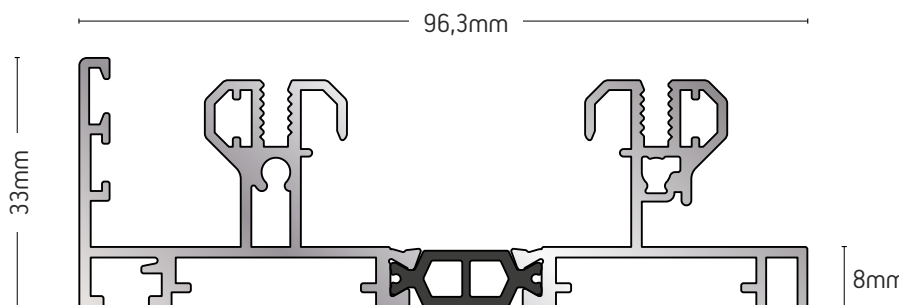

225-21

ΔΙΠΛΟΣ ΟΔΗΓΟΣ
(ΤΖΑΜΙ ΠΑΝΤΖΟΥΡΙ Ή ΣΗΤΑ)
DOUBLE FRAME (GLAZING & SHUTTER
PROFILE OR MOSQUITO NET PROFILE)

ΒΑΡΟΣ / WEIGHT	ΜΗΚΟΣ / LENGTH
1768 gr/m	6m