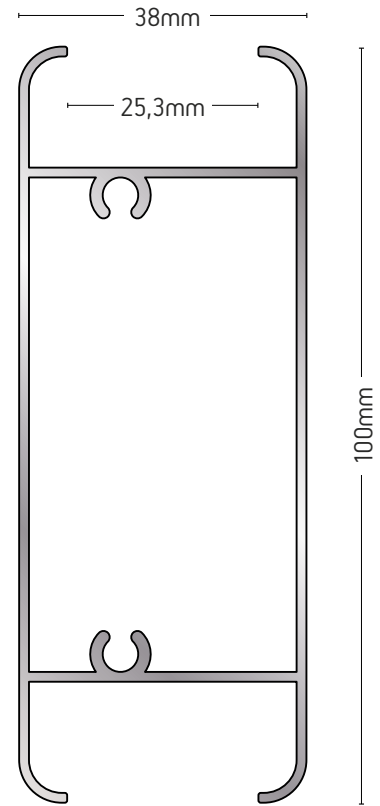

ΜΠΙΝΙ ΚΑΜΠΥΛΟ
CURVED RABBET PROFILE

ΒΑΡΟΣ / WEIGHT	ΜΗΚΟΣ / LENGTH
1003 gr/m	6m

101-035B

ΜΠΙΝΙ ΙΣΙΟ
FLAT RABBET PROFILE

ΒΑΡΟΣ / WEIGHT	ΜΗΚΟΣ / LENGTH
861 gr/m	6m

101-144

ΜΠΙΝΙ / RABBET

ΒΑΡΟΣ / WEIGHT	ΜΗΚΟΣ / LENGTH
1212 gr/m	6m

101-169

ΜΠΙΝΙ ΚΑΜΠΥΛΟ
CURVED RABBET PROFILE

ΒΑΡΟΣ / WEIGHT	ΜΗΚΟΣ / LENGTH
1212 gr/m	6m

101-048

ΚΟΛΟΝΑ 90° / COLUMN 90°

ΒΑΡΟΣ / WEIGHT	ΜΗΚΟΣ / LENGTH
929 gr/m	6m

101-145

**ΤΑΜΠΛΑΣ ΠΑΝΤΖΟΥΡΙΟΥ
 SHUTTER KICK PLATE**

ΒΑΡΟΣ / WEIGHT	ΜΗΚΟΣ / LENGTH
443 gr/m	6m

101-152

**ΧΩΡΙΣΜΑ ΠΑΝΤΖΟΥΡΙΟΥ
 SHUTTER SEPARATING SASH**

ΒΑΡΟΣ / WEIGHT	ΜΗΚΟΣ / LENGTH
1095 gr/m	6m

Φ52x1,5mm

ΠΡΟΦΙΛ / PROFILE

ΒΑΡΟΣ / WEIGHT	ΜΗΚΟΣ / LENGTH
642 gr/m	6m

101-053

**ΠΡΟΣΘΕΤΟ ΓΙΑ
 ΜΕΤΑΒΛΗΤΗ ΓΩΝΙΑ
 ADD-ON FOR VARIABLE
 ANGLE**

ΒΑΡΟΣ / WEIGHT	ΜΗΚΟΣ / LENGTH
452 gr/m	6m

101-078A

ΠΗΧΑΚΙ / GLAZING BEAD

ΒΑΡΟΣ / WEIGHT	ΜΗΚΟΣ / LENGTH
391 gr/m	6m

101-079A

ΠΗΧΑΚΙ / GLAZING BEAD