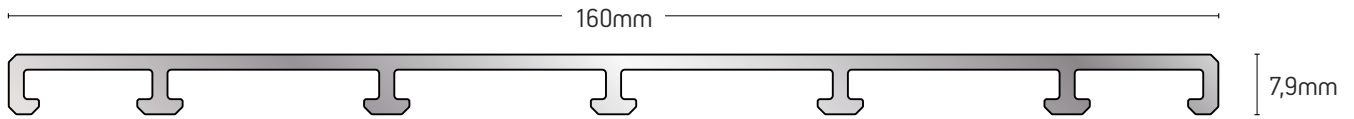

R50-400

ΠΡΟΦΙΛ
STATIC PROFILE

ΒΑΡΟΣ / WEIGHT
1198 gr/m

ΜΗΚΟΣ / LENGTH
6m