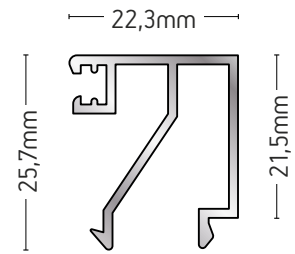

108-057A

ΝΕΡΟΧΥΤΗΣ
DRAINAGE

ΒΑΡΟΣ / WEIGHT

126 gr/m

ΜΗΚΟΣ / LENGTH

6m

108-026B

ΠΗΧΑΚΙ
GLAZING BEAD

ΒΑΡΟΣ / WEIGHT

225 gr/m

ΜΗΚΟΣ / LENGTH

6m

108-027

ΠΗΧΑΚΙ
GLAZING BEAD

ΒΑΡΟΣ / WEIGHT

304 gr/m

ΜΗΚΟΣ / LENGTH

6m

101-079A

ΠΗΧΑΚΙ
GLAZING BEAD

ΒΑΡΟΣ / WEIGHT

301 gr/m

ΜΗΚΟΣ / LENGTH

6m