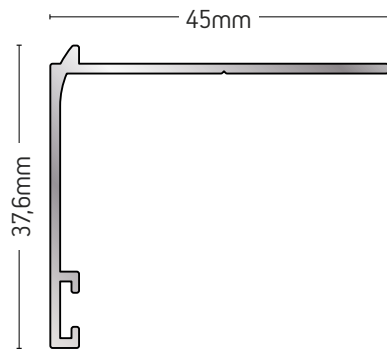

235-057

ΑΡΜΟΚΑΛΥΠΤΡΟ
COVER GAP

ΒΑΡΟΣ / WEIGHT	ΜΗΚΟΣ / LENGTH
325 gr/m	6m