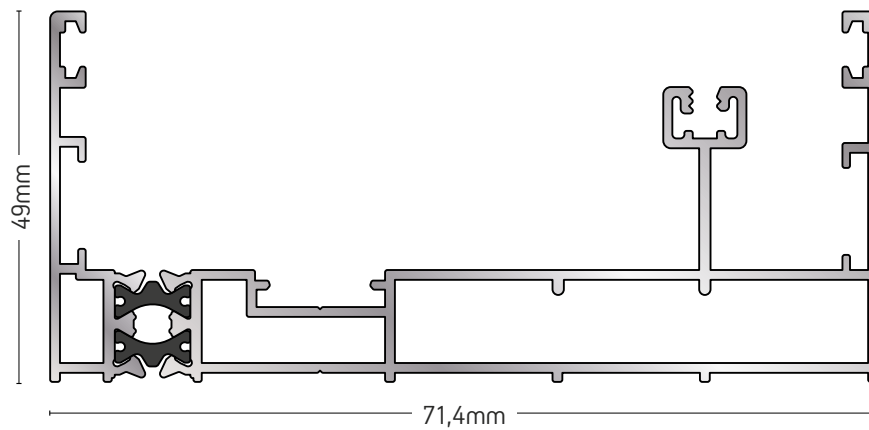

ALBIO 256 ΤΗÊΑ

256-10

ΜΟΝΟΣ ΟΔΗΓΟΣ
SINGLE FRAME

ΒΑΡΟΣ / WEIGHT	ΜΗΚΟΣ / LENGTH
1231 gr/m	6m

256-02

ΔΙΠΛΟΣ ΟΔΗΓΟΣ
DOUBLE FRAME

ΒΑΡΟΣ / WEIGHT	ΜΗΚΟΣ / LENGTH
1759 gr/m	6m

256-27