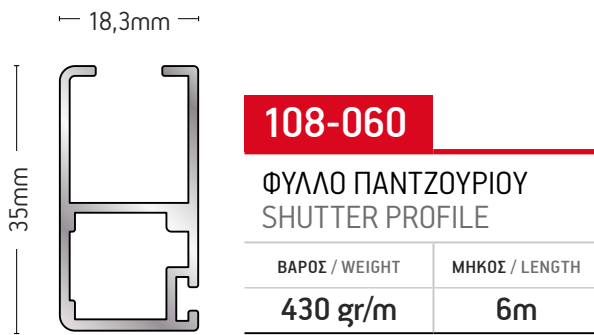

108-031

ΚΑΣΑ ΚΑΜΠΥΛΗ / CURVED SASH

ΒΑΡΟΣ / WEIGHT	ΜΗΚΟΣ / LENGTH
980 gr/m	6m

108-063

ΚΑΣΑ
ΒΙΟΜΗΧΑΝΙΚΟΥ
ΠΑΝΕΛ
FRAME FOR
INDUSTRIAL
PANEL

ΒΑΡΟΣ / WEIGHT
871 gr/m
ΜΗΚΟΣ / LENGTH
6m

108-046

ΦΥΛΛΟ / SASH