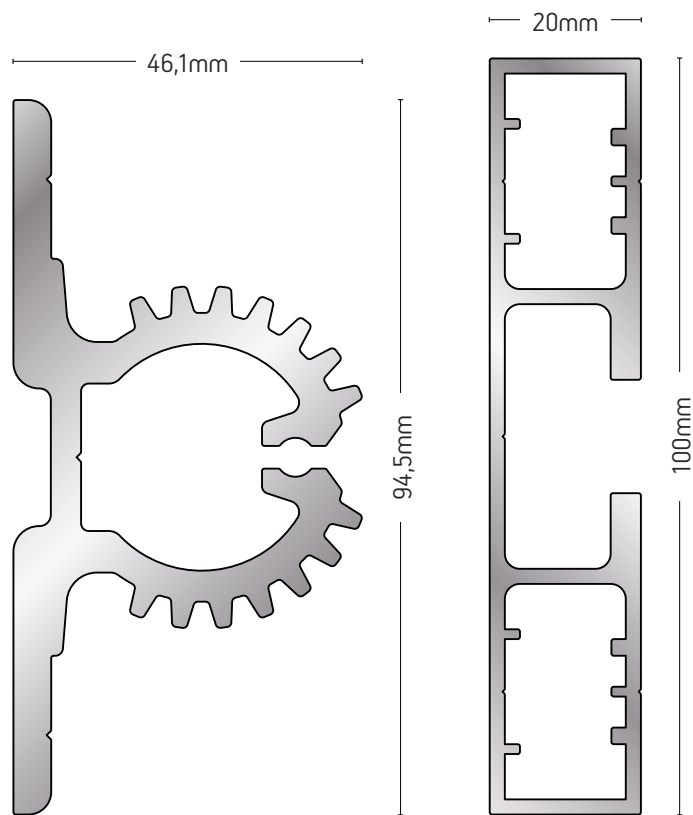

100-715

ΣΥΜΠΛΗΡΩΜΑΤΙΚΟ
SUPPLEMENTARY

ΒΑΡΟΣ / WEIGHT	ΜΗΚΟΣ / LENGTH
2886 gr/m	6m