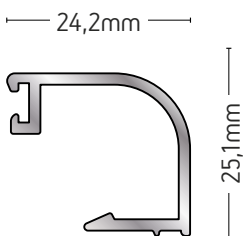

ΠΗΧΑΚΙ / GLAZING BEAD

ΒΑΡΟΣ / WEIGHT	ΜΗΚΟΣ / LENGTH
298 gr/m	6m

108-026B

ΠΗΧΑΚΙ / GLAZING BEAD

ΒΑΡΟΣ / WEIGHT	ΜΗΚΟΣ / LENGTH
225 gr/m	6m

101-078A

ΠΗΧΑΚΙ / GLAZING BEAD

ΒΑΡΟΣ / WEIGHT	ΜΗΚΟΣ / LENGTH
391 gr/m	6m

101-079A

ΠΗΧΑΚΙ / GLAZING BEAD

ΒΑΡΟΣ / WEIGHT	ΜΗΚΟΣ / LENGTH
301 gr/m	6m

101-080

ΠΗΧΑΚΙ / GLAZING BEAD

ΒΑΡΟΣ / WEIGHT	ΜΗΚΟΣ / LENGTH
283 gr/m	6m

101-082A

ΠΗΧΑΚΙ / GLAZING BEAD

ΒΑΡΟΣ / WEIGHT	ΜΗΚΟΣ / LENGTH
367 gr/m	6m

101-083A

ΠΗΧΑΚΙ / GLAZING BEAD

ΒΑΡΟΣ / WEIGHT	ΜΗΚΟΣ / LENGTH
337 gr/m	6m

101-165

ΠΗΧΑΚΙ / GLAZING BEAD

ΒΑΡΟΣ / WEIGHT	ΜΗΚΟΣ / LENGTH
323 gr/m	6m

101-167

ΠΗΧΑΚΙ / GLAZING BEAD

ΒΑΡΟΣ / WEIGHT	ΜΗΚΟΣ / LENGTH
255 gr/m	6m

109-155

ΠΗΧΑΚΙ / GLAZING BEAD

ΒΑΡΟΣ / WEIGHT	ΜΗΚΟΣ / LENGTH
413 gr/m	6m

109-525

ΠΗΧΑΚΙ / GLAZING BEAD

ΒΑΡΟΣ / WEIGHT	ΜΗΚΟΣ / LENGTH
432 gr/m	6m