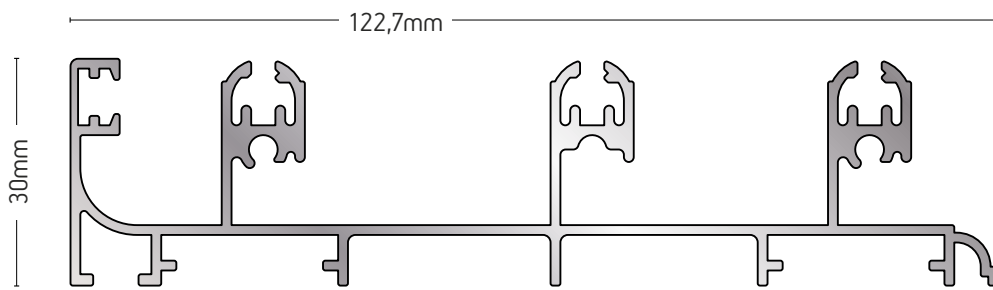

ΒΑΡΟΣ / WEIGHT	ΜΗΚΟΣ / LENGTH
1690 gr/m	6m

207-003

ΤΡΙΠΛΟΣ ΟΔΗΓΟΣ
TRIPLE GUIDE FRAME

ΒΑΡΟΣ / WEIGHT
1457 gr/m

ΜΗΚΟΣ / LENGTH
6m

207-004

ΤΡΙΠΛΟΣ ΟΔΗΓΟΣ (ΣΗΤΑ ΕΞΩΤΕΡΙΚΑ)
TRIPLE FRAME (EXTERNAL MOSQUITO NET)

ΒΑΡΟΣ / WEIGHT
1434 gr/m