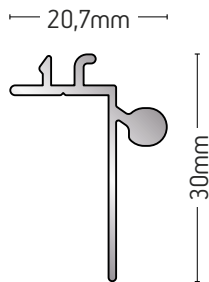

101-149

ΠΡΟΦΙΛ ΣΥΓΚΡΑΤΗΣΗΣ
ΑΡΜΟΚΑΛΥΠΤΡΟΥ
MOUNTING PROFILE FOR
COVER GAP

ΒΑΡΟΣ / WEIGHT	ΜΗΚΟΣ / LENGTH
208 gr/m	6m