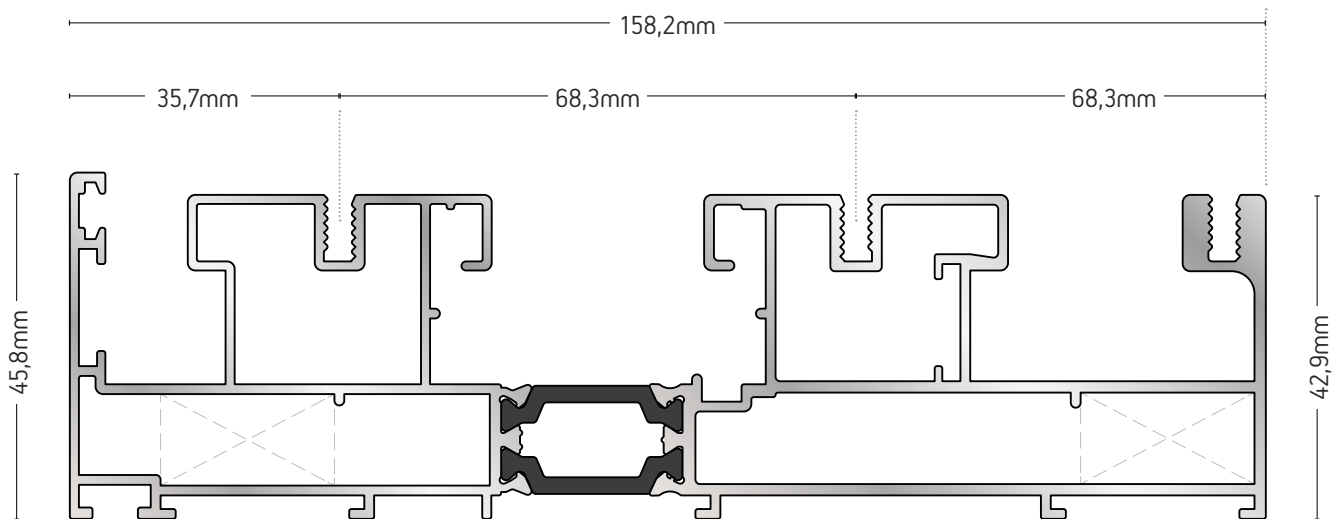

235-07

ΤΡΙΠΛΟΣ ΟΔΗΓΟΣ - ΣΗΤΑ ΕΞΩΤΕΡΙΚΑ
TRIPLE FRAME WITH EXTERNAL MOSQUITO-NET

ΒΑΡΟΣ / WEIGHT	ΜΗΚΟΣ / LENGTH
2956 gr/m	6m