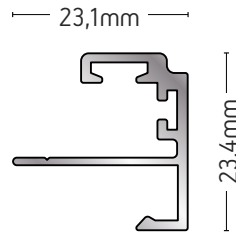

225-019

ΑΓΚΙΣΤΡΟ ΧΩΝΕΥΤΟΥ
BUILT-IN WINDOW HOOK

ΒΑΡΟΣ / WEIGHT	ΜΗΚΟΣ / LENGTH
257 gr/m	6m