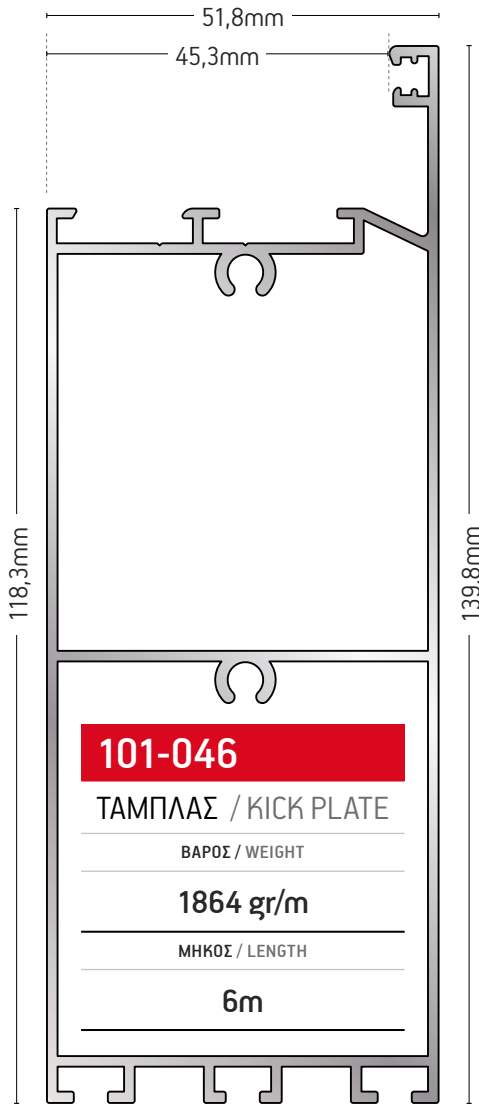

101-169

ΜΠΙΝΙ ΚΑΜΠΥΛΟ
CURVED RABBET PROFILE

ΒΑΡΟΣ / WEIGHT	ΜΗΚΟΣ / LENGTH
1212 gr/m	6m

101-048

ΚΟΛΟΝΑ 90° / COLUMN 90°

ΒΑΡΟΣ / WEIGHT	ΜΗΚΟΣ / LENGTH
929 gr/m	6m

101-145

**ΤΑΜΠΛΑΣ ΠΑΝΤΖΟΥΡΙΟΥ
 SHUTTER KICK PLATE**