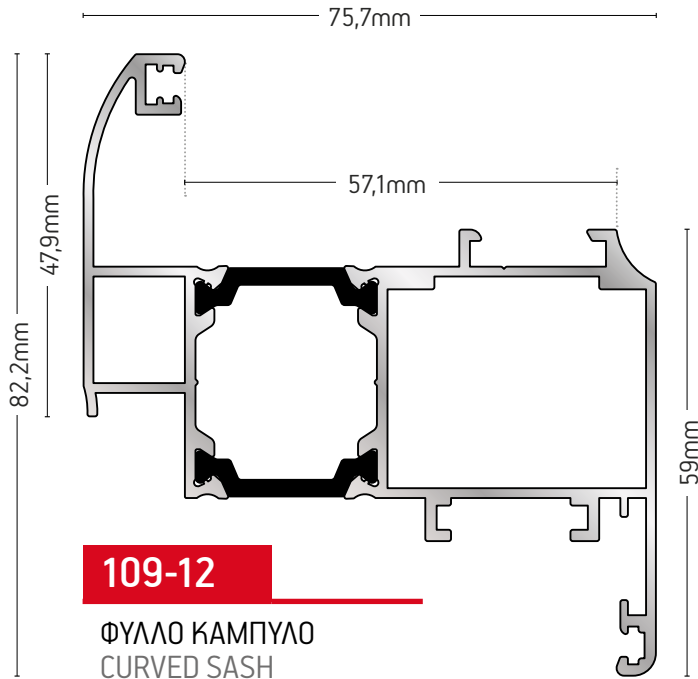

Dimensions: 72,5mm (height), 13,6mm (width)

109-061
ΓΩΝΙΑ ΓΩΝΙΑΣΤΡΑΣ
CORNER BRACKET

ΒΑΡΟΣ / WEIGHT	ΜΗΚΟΣ / LENGTH
2051 gr/m	6m

Dimensions: 73mm (width), 73mm (height), 25,8mm (height)

108-050

ΓΩΝΙΑ ΓΩΝΙΑΣΤΡΑΣ
CORNER BRACKET

ΒΑΡΟΣ / WEIGHT	ΜΗΚΟΣ / LENGTH
2343 gr/m	6m

109-328

ΚΑΣΑ ΕΝΙΑΙΑ ΓΙΑ ΙΣΙΑ ΠΡΟΦΙΛ
FRAME FOR WINDOW WITH SHUTTERS
FOR FLAT PROFILES

ΒΑΡΟΣ / WEIGHT	ΜΗΚΟΣ / LENGTH
2447 gr/m	6m

109-44

ΚΑΣΑ ΚΑΜΠΥΛΗ
CURVED FRAME

ΒΑΡΟΣ / WEIGHT	ΜΗΚΟΣ / LENGTH
1243 gr/m	6m

109-337

ΚΑΣΑ ΙΣΙΑ
FLAT FRAME

ΒΑΡΟΣ / WEIGHT	ΜΗΚΟΣ / LENGTH
1578 gr/m	6,5m

109-340

ΚΑΣΑ ΙΣΙΑ / FLAT FRAME

ΒΑΡΟΣ / WEIGHT	ΜΗΚΟΣ / LENGTH
1186 gr/m	6m

109-09

ΦΥΛΛΟ ΚΑΜΠΥΛΟ ΜΕΓΑΛΟ
CURVED LARGE SASH

ΒΑΡΟΣ / WEIGHT	ΜΗΚΟΣ / LENGTH
1799 gr/m	6,5m

109-237

ΚΑΣΑ ΚΑΜΠΥΛΗ / CURVED FRAME

ΒΑΡΟΣ / WEIGHT	ΜΗΚΟΣ / LENGTH
1196 gr/m	6m

109-12

ΦΥΛΛΟ ΚΑΜΠΥΛΟ
CURVED SASH

ΒΑΡΟΣ / WEIGHT	ΜΗΚΟΣ / LENGTH
1538 gr/m	6m

109-52