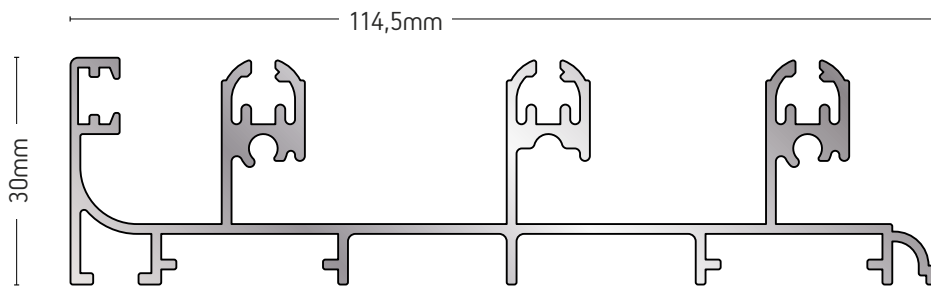

207-005

ΤΡΙΠΛΟΣ ΟΔΗΓΟΣ (ΣΗΤΑ ΣΤΟ ΚΕΝΤΡΟ)
TRIPLE FRAME (CENTERED MOSQUITO NET)

ΒΑΡΟΣ / WEIGHT
1405 gr/m

ΜΗΚΟΣ / LENGTH
6m