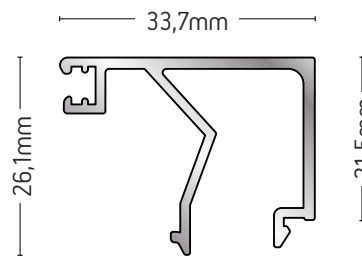

ΒΑΡΟΣ / WEIGHT	ΜΗΚΟΣ / LENGTH
208 gr/m	6m

101-078A

ΠΗΧΑΚΙ / GLAZING BEAD

ΒΑΡΟΣ / WEIGHT	ΜΗΚΟΣ / LENGTH
391 gr/m	6m

101-080

ΠΗΧΑΚΙ / GLAZING BEAD

ΒΑΡΟΣ / WEIGHT	ΜΗΚΟΣ / LENGTH
283 gr/m	6m

101-166