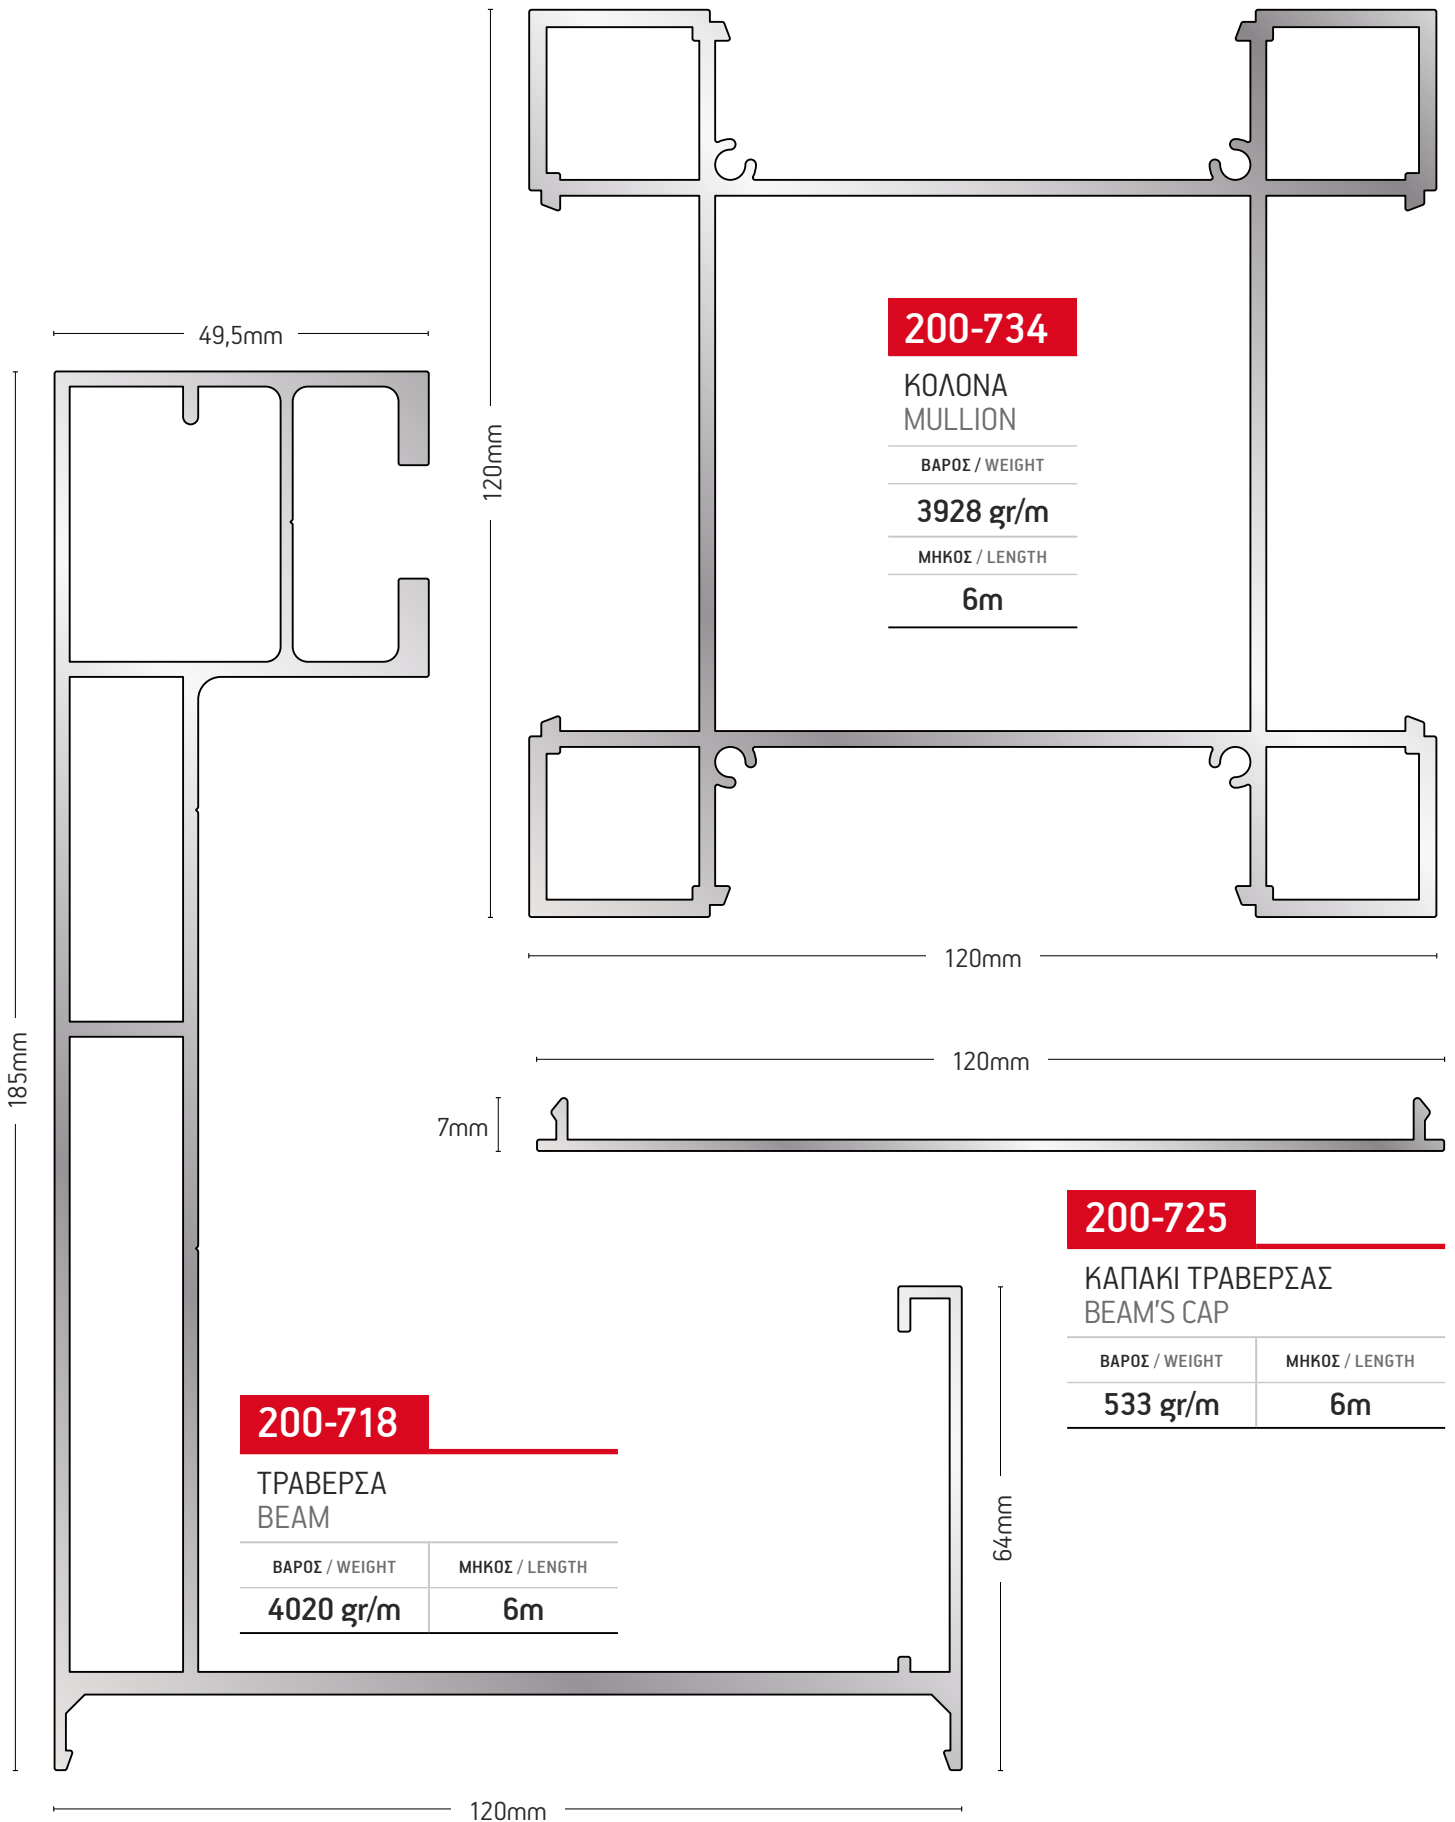

200-718

ΤΡΑΒΕΡΣΑ
BEAM

ΒΑΡΟΣ / WEIGHT	ΜΗΚΟΣ / LENGTH
4020 gr/m	6m

200-734

ΚΟΛΟΝΑ
MULLION

ΒΑΡΟΣ / WEIGHT
3928 gr/m
ΜΗΚΟΣ / LENGTH
6m

200-725

ΚΑΠΑΚΙ ΤΡΑΒΕΡΣΑΣ
BEAM'S CAP

ΒΑΡΟΣ / WEIGHT	ΜΗΚΟΣ / LENGTH
533 gr/m	6m