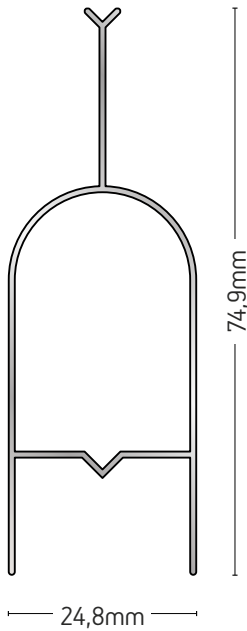

101-026C

ΦΥΛΛΟ ΠΑΝΤΖΟΥΡΙΟΥ
SHUTTER PROFILE

ΒΑΡΟΣ / WEIGHT	ΜΗΚΟΣ / LENGTH
963 gr/m	6m

101-145

ΤΑΜΠΛΑΣ ΠΑΝΤΖΟΥΡΙΟΥ
SHUTTER KICK PLATE

ΒΑΡΟΣ / WEIGHT	ΜΗΚΟΣ / LENGTH
443 gr/m	6m

101-152

ΧΩΡΙΣΜΑ ΠΑΝΤΖΟΥΡΙΟΥ
SHUTTER SEPARATING SASH

ΒΑΡΟΣ / WEIGHT	ΜΗΚΟΣ / LENGTH
1095 gr/m	6m

108-050

ΓΩΝΙΑ
ΓΩΝΙΑΣΤΡΑΣ
CORNER
BRACKET

ΒΑΡΟΣ / WEIGHT
2832 gr/m
ΜΗΚΟΣ / LENGTH
6m

205-014

ΚΟΥΜΠΩΜΑ ΓΙΑ
ΟΒΑΛΙΝΑ
LOUVER
RECEIVER

ΒΑΡΟΣ / WEIGHT
205 gr/m
ΜΗΚΟΣ / LENGTH
6m

305-024

ΦΥΛΛΑΡΑΚΙ
ΠΑΝΤΖΟΥΡΙΟΥ
FIXED LOUVER

ΒΑΡΟΣ / WEIGHT

363 gr/m

ΜΗΚΟΣ / LENGTH

6m

EX-51

ΦΥΛΛΑΡΑΚΙ
ΠΑΝΤΖΟΥΡΙΟΥ "ΟΒΑΛΙΝΑ"
FIXED LOUVER