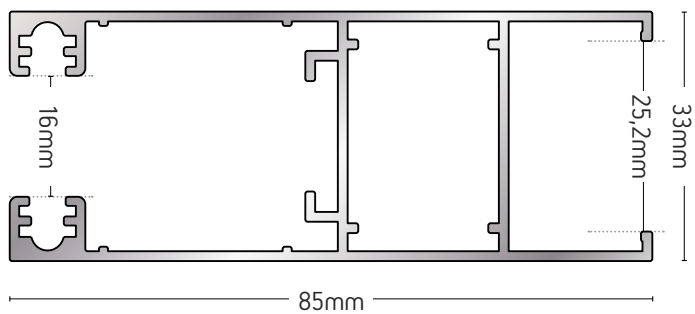

205-046

ΦΥΛΛΟ
ΠΑΝΤΖΟΥΡΙΟΥ
SHUTTER SASH

ΒΑΡΟΣ / WEIGHT

1085 gr/m

ΜΗΚΟΣ / LENGTH

6m