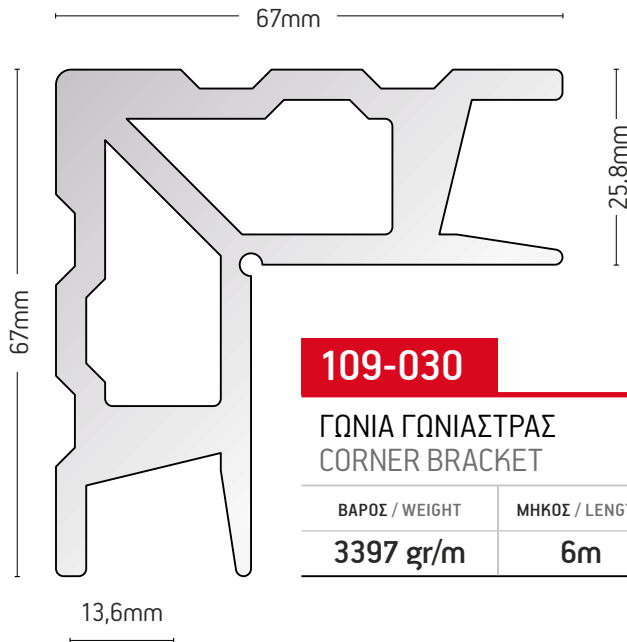

109-030

ΓΩΝΙΑ ΓΩΝΙΑΣΤΡΑΣ
CORNER BRACKET

ΒΑΡΟΣ / WEIGHT	ΜΗΚΟΣ / LENGTH
3397 gr/m	6m

108-057A

ΝΕΡΟΧΥΤΗΣ
DRAINAGE

ΒΑΡΟΣ / WEIGHT	ΜΗΚΟΣ / LENGTH
126 gr/m	6m