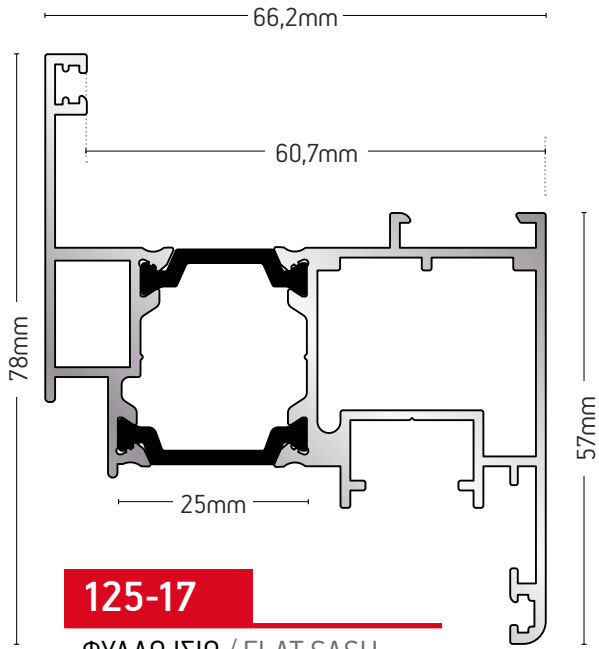

125-17

ΦΥΛΛΟ ΙΣΙΟ / FLAT SASH

ΒΑΡΟΣ / WEIGHT	ΜΗΚΟΣ / LENGTH
1436 gr/m	6m