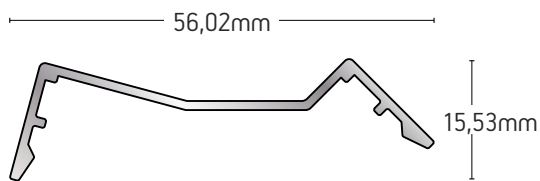

R50-314

ΚΑΠΑΚΙ ΓΩΝΙΑΣ 120°
120° ANGLE COVER CAP

ΒΑΡΟΣ / WEIGHT	ΜΗΚΟΣ / LENGTH
274 gr/m	6m