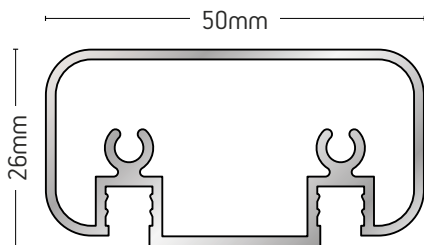

210-012

ΧΩΡΙΣΜΑ
ΑΝΤΙΚΟΥΝΟΥΠΙΚΟΥ
PARTITION PROFILE FOR
MOSQUITO NET

ΒΑΡΟΣ / WEIGHT	ΜΗΚΟΣ / LENGTH
678 gr/m	6m