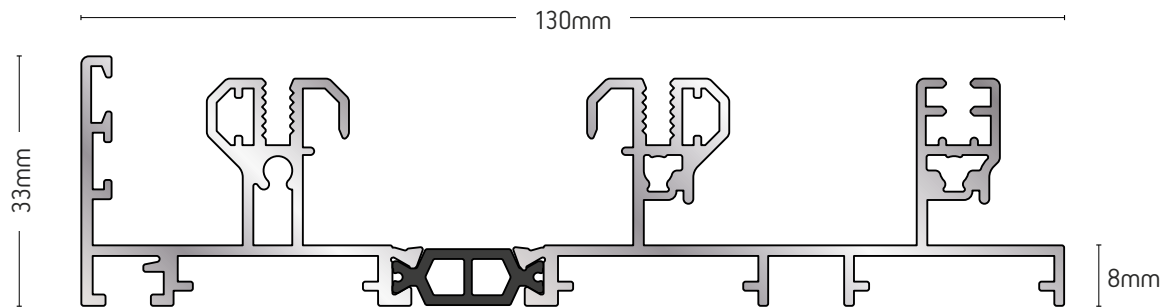

225-58

ΤΡΙΠΛΟΣ ΟΔΗΓΟΣ ΜΕ ΣΗΤΑ ΕΞΩΤΕΡΙΚΑ
TRIPLE GUIDE WITH EXTERNAL MOSQUITO NET

ΒΑΡΟΣ / WEIGHT	ΜΗΚΟΣ / LENGTH
1841 gr/m	6m