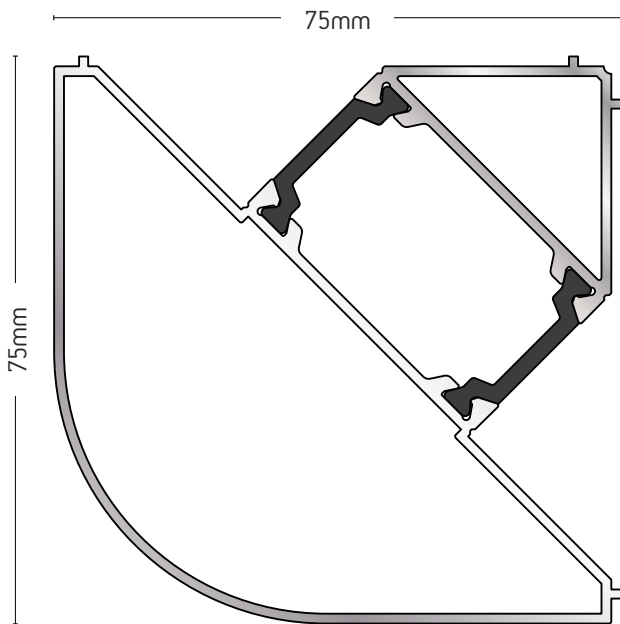

ΒΑΡΟΣ / WEIGHT	ΜΗΚΟΣ / LENGTH
1412 gr/m	6m

109-241

ΚΑΤΩΚΑΣΙ / THRESHOLD

ΒΑΡΟΣ / WEIGHT	ΜΗΚΟΣ / LENGTH
572 gr/m	6m

109-83

ΚΟΛΟΝΑ ΓΩΝΙΑ 135°
135° ANGLE COLUMN

ΒΑΡΟΣ / WEIGHT	ΜΗΚΟΣ / LENGTH
1120 gr/m	6m

109-313

ΚΑΤΩΚΑΣΙ / THRESHOLD

ΒΑΡΟΣ / WEIGHT	ΜΗΚΟΣ / LENGTH
772 gr/m	6m

109-344

ΚΑΤΩΚΑΣΙ / THRESHOLD

ΒΑΡΟΣ / WEIGHT	ΜΗΚΟΣ / LENGTH
577 gr/m	6m

109-81

ΚΟΛΟΝΑ ΚΟΥΡΜΠΑ 90°
CURVED COLUMN 90°

ΒΑΡΟΣ / WEIGHT	ΜΗΚΟΣ / LENGTH
1540 gr/m	6m