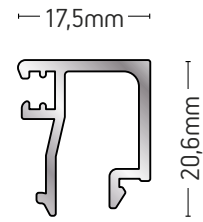

ΒΑΡΟΣ / WEIGHT	ΜΗΚΟΣ / LENGTH
2752 gr/m	6m

235-016

ΠΗΧΑΚΙ
GLAZING BEAD

ΒΑΡΟΣ / WEIGHT	ΜΗΚΟΣ / LENGTH
236 gr/m	6m

235-032

ΠΗΧΑΚΙ
GLAZING BEAD

ΒΑΡΟΣ / WEIGHT	ΜΗΚΟΣ / LENGTH
214 gr/m	6m

235-033