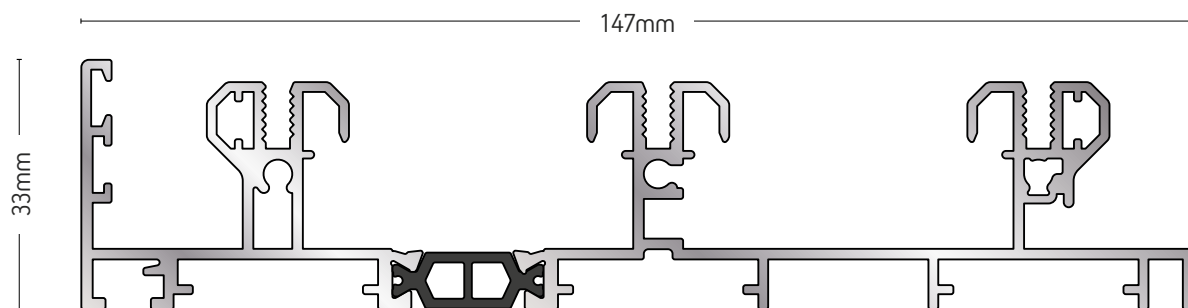

225-59

ΤΡΙΠΛΟΣ ΟΔΗΓΟΣ
TRIPLE GUIDE

ΒΑΡΟΣ / WEIGHT	ΜΗΚΟΣ / LENGTH
1943 gr/m	6m