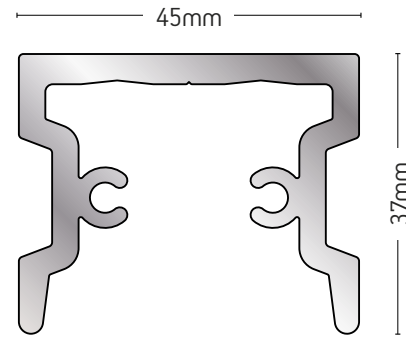

ΒΑΡΟΣ / WEIGHT	ΜΗΚΟΣ / LENGTH
269 gr/m	6m

R50-420

ΠΡΟΦΙΛ ΣΥΝΔΕΣΗΣ ΔΟΚΟΥ
BEAM CONNECTION PROFILE

ΒΑΡΟΣ / WEIGHT	ΜΗΚΟΣ / LENGTH
800 gr/m	6m

140-011

ΠΡΟΦΙΛ ΣΥΝΔΕΣΗΣ ΔΟΚΟΥ
BEAM CONNECTION PROFILE

ΒΑΡΟΣ / WEIGHT	ΜΗΚΟΣ / LENGTH
1358 gr/m	6m