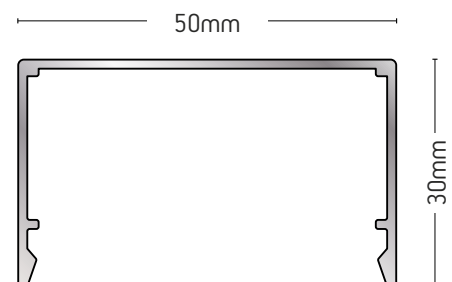

R50-04

ΚΑΣΑ ΓΙΑ ΠΡΟΒΑΛΛΟΜΕΝΑ
ΠΑΡΑΘΥΡΑ
FRAME FOR PROJECTED
WINDOWS

ΒΑΡΟΣ / WEIGHT	ΜΗΚΟΣ / LENGTH
1468 gr/m	6m

R50-07

ΚΑΣΑ ΓΙΑ ΠΡΟΒΑΛΛΟΜΕΝΑ
ΠΑΡΑΘΥΡΑ
FRAME FOR PROJECTED
WINDOWS

ΒΑΡΟΣ / WEIGHT	ΜΗΚΟΣ / LENGTH
1573 gr/m	6m

130-50-319

ΚΑΠΑΚΙ ΚΑΛΥΜΜΑΤΟΣ
COVER CAP

ΒΑΡΟΣ / WEIGHT	ΜΗΚΟΣ / LENGTH
383 gr/m	6m

130-50-301

ΚΑΠΑΚΙ ΚΑΛΥΜΜΑΤΟΣ
COVER CAP

ΒΑΡΟΣ / WEIGHT	ΜΗΚΟΣ / LENGTH
292 gr/m	6m

130-50-302

ΚΑΠΑΚΙ ΚΑΛΥΜΜΑΤΟΣ
COVER CAP

ΒΑΡΟΣ / WEIGHT	ΜΗΚΟΣ / LENGTH
272 gr/m	6m

130-50-315

ΚΑΠΑΚΙ ΚΑΛΥΜΜΑΤΟΣ
COVER CAP

ΒΑΡΟΣ / WEIGHT	ΜΗΚΟΣ / LENGTH
243 gr/m	6m