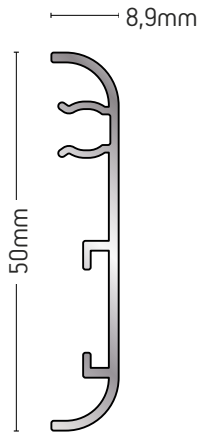

109-138
 ΑΡΜΟΚΑΛΥΠΤΡΟ
 COVER GAP

ΒΑΡΟΣ / WEIGHT
403 gr/m
ΜΗΚΟΣ / LENGTH
6m

109-139
 ΑΡΜΟΚΑΛΥΠΤΡΟ
 COVER GAP

ΒΑΡΟΣ / WEIGHT
473 gr/m
ΜΗΚΟΣ / LENGTH
6m

109-147
 ΑΡΜΟΚΑΛΥΠΤΡΟ
 COVER GAP

ΒΑΡΟΣ / WEIGHT
338 gr/m
ΜΗΚΟΣ / LENGTH
6m

109-518
 ΠΡΟΦΙΛ ΣΥΓΚΡΑΤΗΣΗΣ
 ΑΡΜΟΚΑΛΥΠΤΡΟΥ
 MOUNTING PROFILE FOR
 COVER GAP

ΒΑΡΟΣ / WEIGHT	ΜΗΚΟΣ / LENGTH
240 gr/m	6m

109-524
 ΑΡΜΟΚΑΛΥΠΤΡΟ
 COVER GAP

ΒΑΡΟΣ / WEIGHT
434 gr/m
ΜΗΚΟΣ / LENGTH
6m

101-070
 ΑΡΜΟΚΑΛΥΠΤΡΟ
 COVER GAP

ΒΑΡΟΣ / WEIGHT
254 gr/m
ΜΗΚΟΣ / LENGTH
6m

101-067A
 ΑΡΜΟΚΑΛΥΠΤΡΟ
 COVER GAP

ΒΑΡΟΣ / WEIGHT
264 gr/m
ΜΗΚΟΣ / LENGTH
6m

101-150

ΑΡΜΟΚΑΛΥΠΤΡΟ
COVER GAP

ΒΑΡΟΣ / WEIGHT	ΜΗΚΟΣ / LENGTH
281 gr/m	6m

101-174

ΑΡΜΟΚΑΛΥΠΤΡΟ
COVER GAP