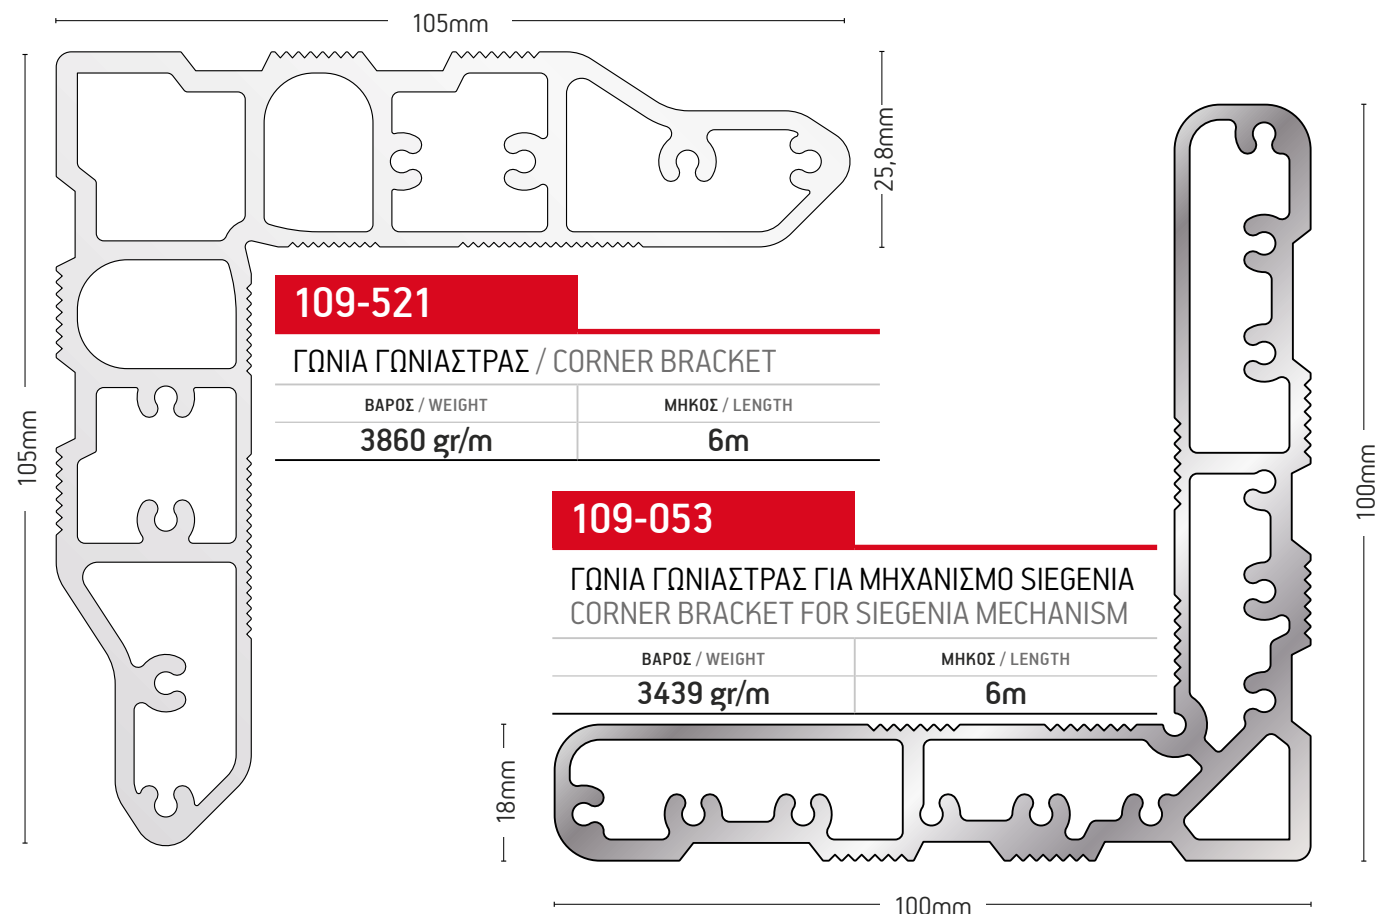

109-047

ΓΩΝΙΑ ΓΩΝΙΑΣΤΡΑΣ ΓΙΑ ΜΗΧΑΝΙΣΜΟ GU
CORNER BRACKET FOR GU MECHANISM

ΒΑΡΟΣ / WEIGHT	ΜΗΚΟΣ / LENGTH
4267 gr/m	6m

109-052

ΓΩΝΙΑ ΓΩΝΙΑΣΤΡΑΣ ΓΙΑ ΜΗΧΑΝΙΣΜΟ ΡΟΤΟ
CORNER BRACKET FOR ROTO MECHANISM

ΒΑΡΟΣ / WEIGHT	ΜΗΚΟΣ / LENGTH
4118 gr/m	6m