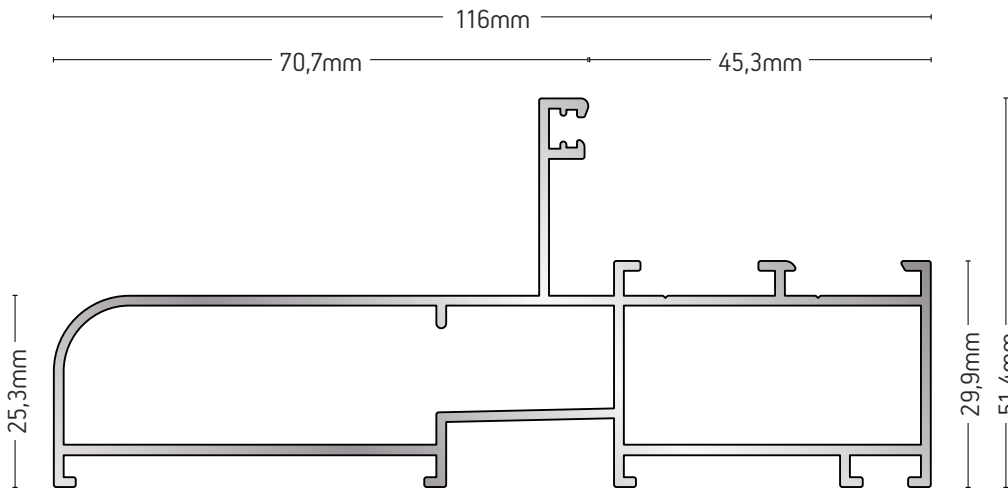

ΒΑΡΟΣ / WEIGHT	ΜΗΚΟΣ / LENGTH
909 gr/m	6m

101-013

ΚΑΣΑ ΙΣΙΑ / FLAT SASH

ΒΑΡΟΣ / WEIGHT	ΜΗΚΟΣ / LENGTH
404 gr/m	6m

101-108

ΚΑΣΑ ΚΑΜΠΥΛΗ
CURVED FRAME

ΒΑΡΟΣ / WEIGHT	ΜΗΚΟΣ / LENGTH
1100 gr/m	6m

101-140

ΚΑΣΑ ΚΑΜΠΥΛΗ
CURVED FRAME

ΒΑΡΟΣ / WEIGHT	ΜΗΚΟΣ / LENGTH
887 gr/m	6m

101-146

ΚΑΣΑ ΜΕ ΠΑΤΟΥΡΑ
ΓΙΑ ΣΗΤΑ ΡΟΛΟ
FRAME FOR
ROLL-UP SIEVE

ΒΑΡΟΣ / WEIGHT	ΜΗΚΟΣ / LENGTH
1360 gr/m	6m

101-164

ΚΑΣΑ ΕΝΙΑΙΑ
FRAME FOR WINDOW WITH SHUTTERS