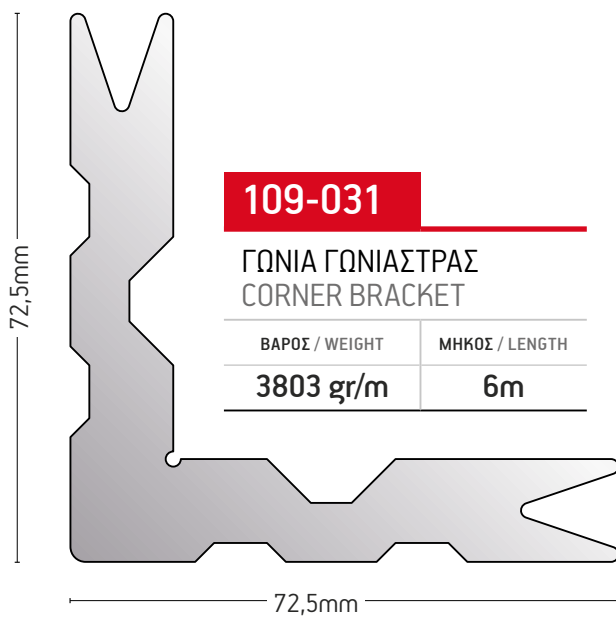

ΒΑΡΟΣ / WEIGHT	ΜΗΚΟΣ / LENGTH
4118 gr/m	6m

109-030

ΓΩΝΙΑ ΓΩΝΙΑΣΤΡΑΣ
CORNER BRACKET

ΒΑΡΟΣ / WEIGHT	ΜΗΚΟΣ / LENGTH
3397 gr/m	6m

108-057A

ΝΕΡΟΧΥΤΗΣ
DRAINAGE

ΒΑΡΟΣ / WEIGHT	ΜΗΚΟΣ / LENGTH
126 gr/m	6m

109-031

ΓΩΝΙΑ ΓΩΝΙΑΣΤΡΑΣ
CORNER BRACKET

ΒΑΡΟΣ / WEIGHT	ΜΗΚΟΣ / LENGTH
3803 gr/m	6m

109-061

ΓΩΝΙΑ ΓΩΝΙΑΣΤΡΑΣ
CORNER BRACKET

ΒΑΡΟΣ / WEIGHT	ΜΗΚΟΣ / LENGTH
2051 gr/m	6m

101-071

ΓΩΝΙΑ ΓΩΝΙΑΣΤΡΑΣ
CORNER BRACKET

ΒΑΡΟΣ / WEIGHT	ΜΗΚΟΣ / LENGTH
3206 gr/m	6m