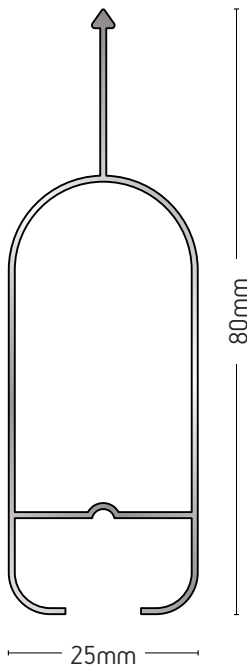

6m

101-075

ΓΩΝΙΑ ΓΩΝΙΑΣΤΡΑΣ
CORNER BRACKET

ΒΑΡΟΣ / WEIGHT

3541 gr/m

ΜΗΚΟΣ / LENGTH

6m

305-028