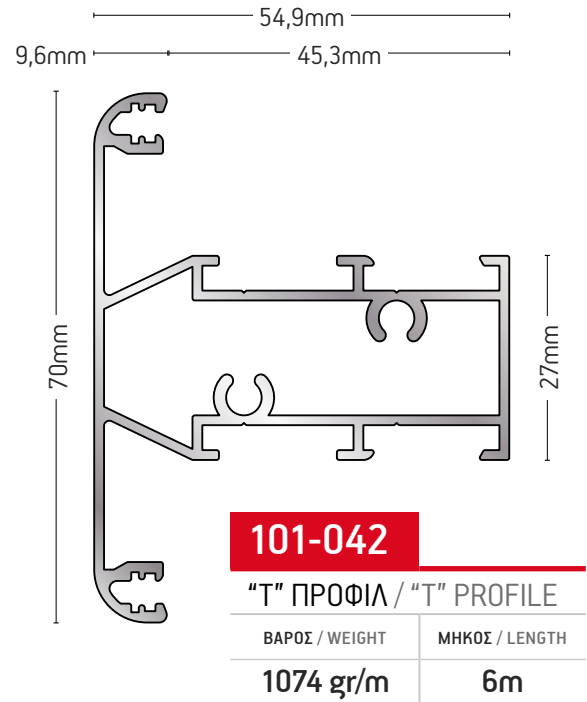

101-169

ΜΠΙΝΙ ΚΑΜΠΥΛΟ
CURVED RABBET PROFILE

ΒΑΡΟΣ / WEIGHT	ΜΗΚΟΣ / LENGTH
1212 gr/m	6m

101-048

ΚΟΛΟΝΑ 90° / COLUMN 90°

ΒΑΡΟΣ / WEIGHT	ΜΗΚΟΣ / LENGTH
929 gr/m	6m

101-145

**ΤΑΜΠΛΑΣ ΠΑΝΤΖΟΥΡΙΟΥ
 SHUTTER KICK PLATE**

ΒΑΡΟΣ / WEIGHT	ΜΗΚΟΣ / LENGTH
443 gr/m	6m

101-152

**ΧΩΡΙΣΜΑ ΠΑΝΤΖΟΥΡΙΟΥ
 SHUTTER SEPARATING SASH**

ΒΑΡΟΣ / WEIGHT	ΜΗΚΟΣ / LENGTH
1095 gr/m	6m

Φ52x1,5mm

ΠΡΟΦΙΛ / PROFILE

ΒΑΡΟΣ / WEIGHT	ΜΗΚΟΣ / LENGTH
642 gr/m	6m

101-053

**ΠΡΟΣΘΕΤΟ ΓΙΑ
 ΜΕΤΑΒΛΗΤΗ ΓΩΝΙΑ
 ADD-ON FOR VARIABLE
 ANGLE**

ΒΑΡΟΣ / WEIGHT	ΜΗΚΟΣ / LENGTH
452 gr/m	6m

101-078A

ΠΗΧΑΚΙ / GLAZING BEAD

ΒΑΡΟΣ / WEIGHT	ΜΗΚΟΣ / LENGTH
391 gr/m	6m

101-079A

ΠΗΧΑΚΙ / GLAZING BEAD