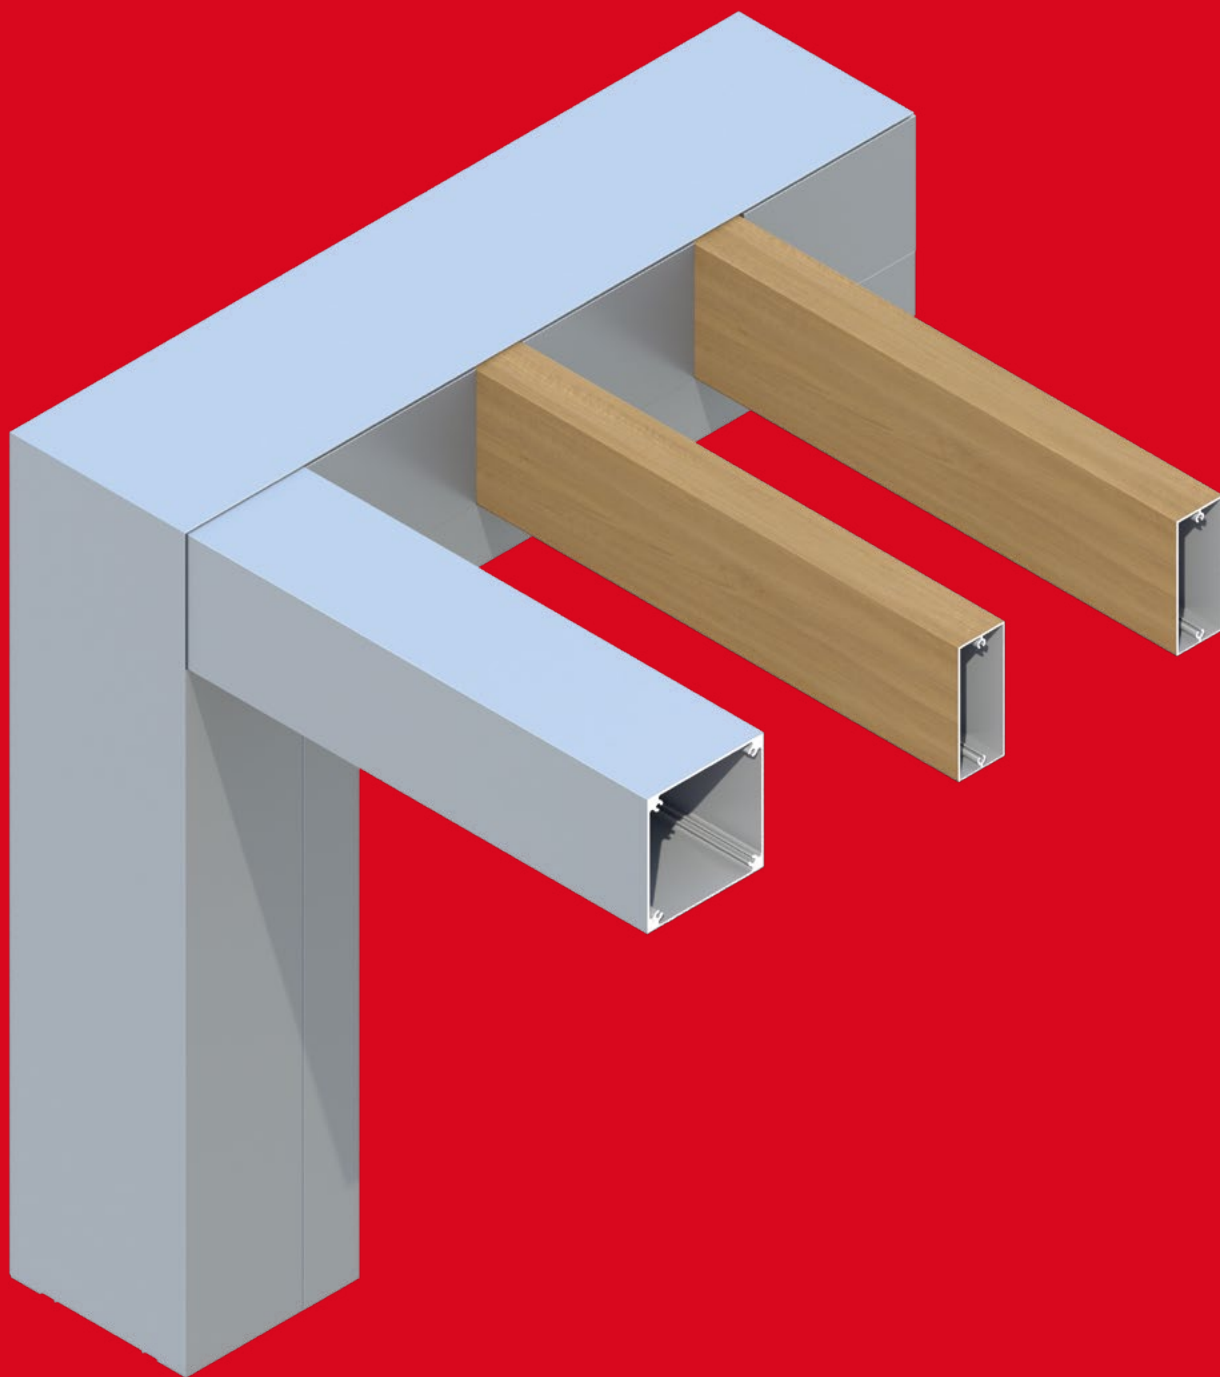

130-50-416

ΜΙΚΡΟΣ ΒΡΑΧΙΟΝΑΣ ΠΑΡΑΘΥΡΟΥ
SMALL MULLION BRACKET

ΒΑΡΟΣ / WEIGHT	ΜΗΚΟΣ / LENGTH
8339 gr/m	6m

130-50-417

ΜΕΓΑΛΟΣ ΒΡΑΧΙΟΝΑΣ ΠΑΡΑΘΥΡΟΥ
BIG MULLION BRACKET

ΒΑΡΟΣ / WEIGHT	ΜΗΚΟΣ / LENGTH
9979 gr/m	6m

ΣΥΣΤΗΜΑΤΑ ΣΚΙΑΣΗΣ
SHADING SYSTEMS