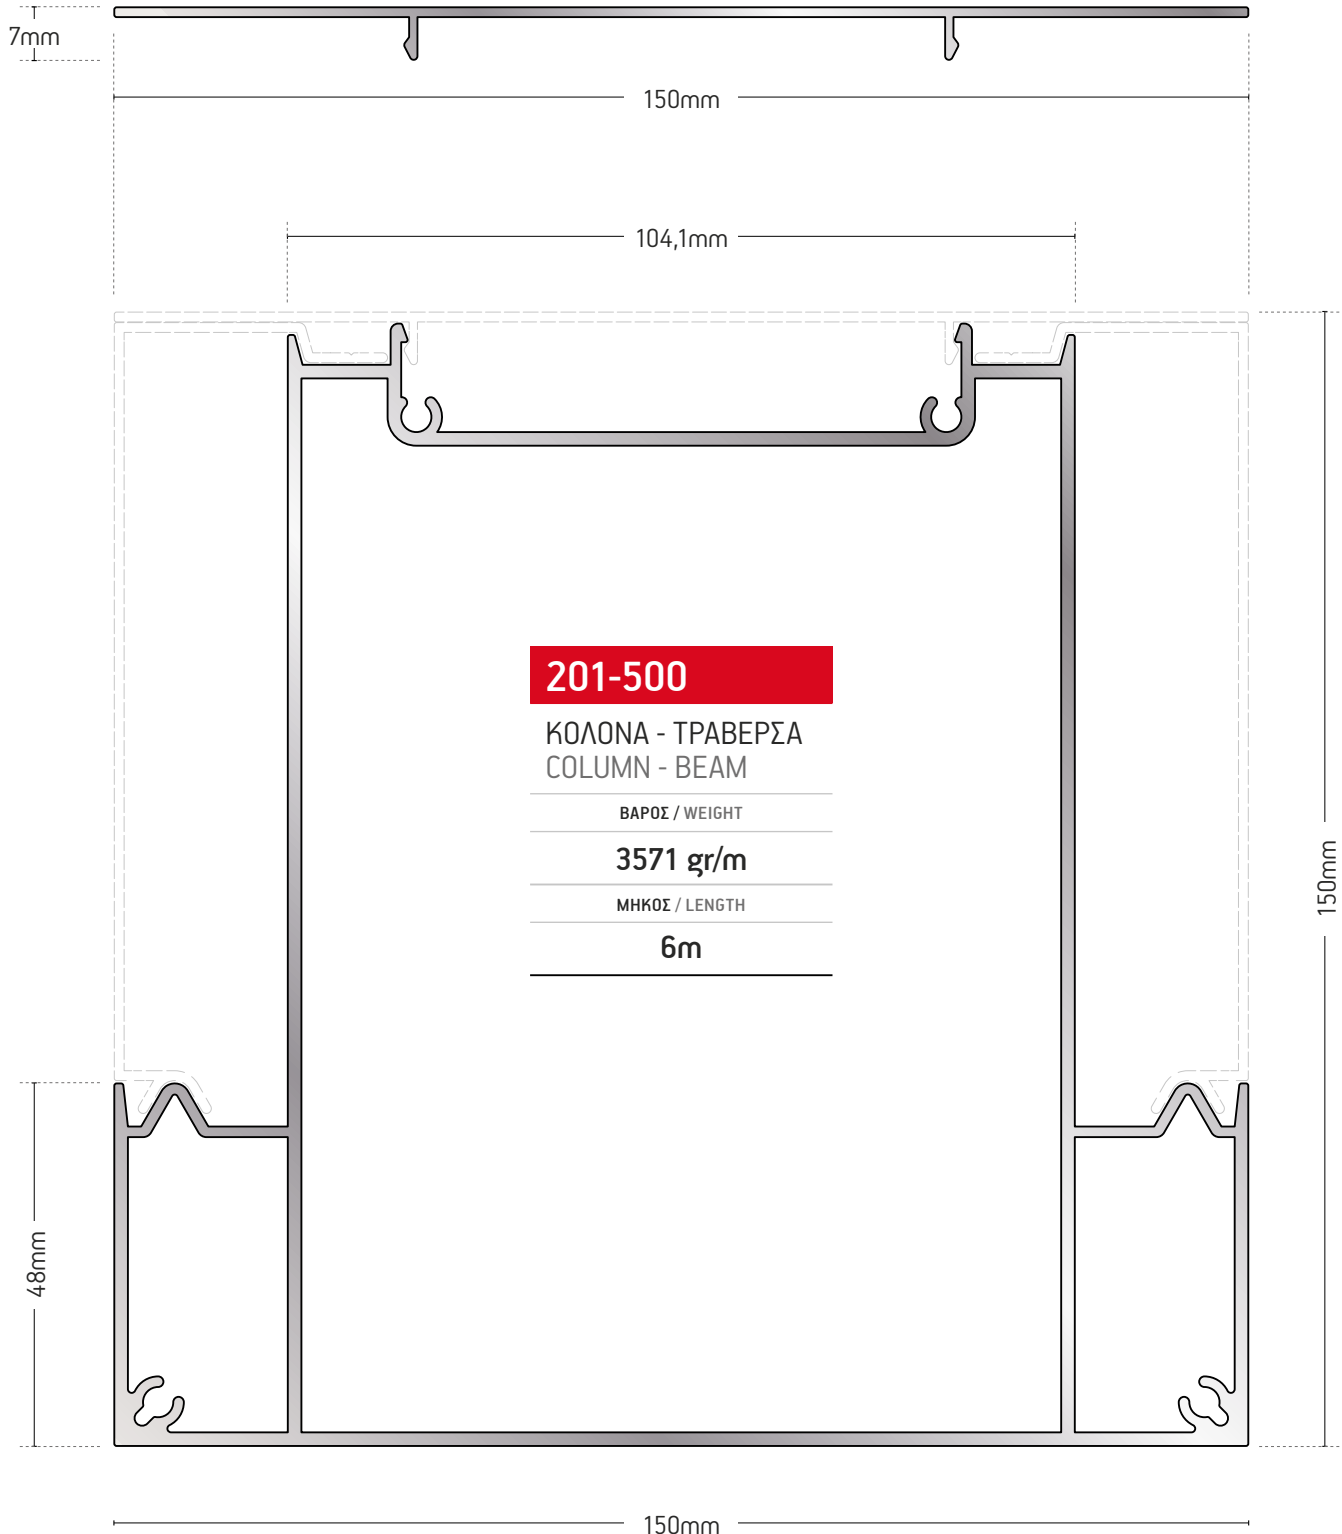

201-502

ΚΑΠΑΚΙ ΚΟΛΟΝΑΣ
MULLION'S CAP

ΒΑΡΟΣ / WEIGHT	ΜΗΚΟΣ / LENGTH
564 gr/m	6m