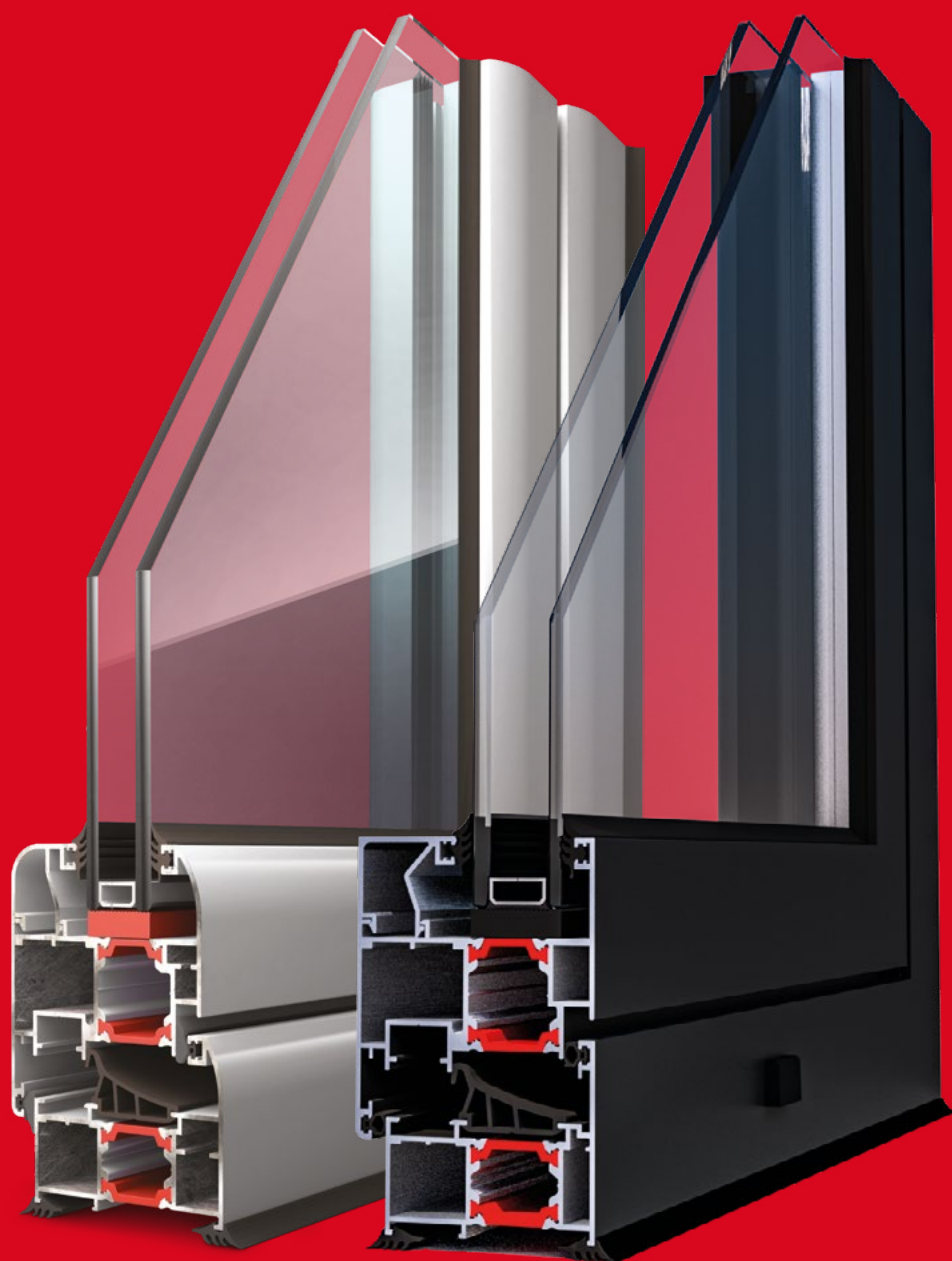

ΑΝΟΙΓΟΜΕΝΟ ΣΥΣΤΗΜΑ ΜΕ ΘΕΡΜΟΔΙΑΚΟΠΗ
ΚΑΙ ΠΕΡΙΜΕΤΡΙΚΟ ΜΗΧΑΝΙΣΜΟ
ΠΟΛΛΑΠΛΩΝ ΚΛΕΙΔΩΜΑΤΩΝ
THERMAL-BREAK OPENING SYSTEM
WITH PERIMETER MULTI-LOCKING MECHANISM

ALBIO 125C

125-17

ΦΥΛΛΟ ΙΣΙΟ / FLAT SASH

ΒΑΡΟΣ / WEIGHT	ΜΗΚΟΣ / LENGTH
1436 gr/m	6m