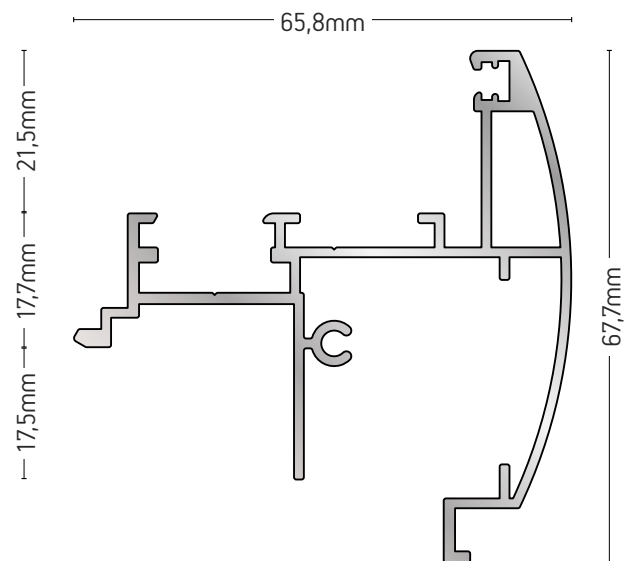

101-034C

ΜΠΙΝΙ ΚΑΜΠΥΛΟ
CURVED RABBET PROFILE

ΒΑΡΟΣ / WEIGHT	ΜΗΚΟΣ / LENGTH
1003 gr/m	6m