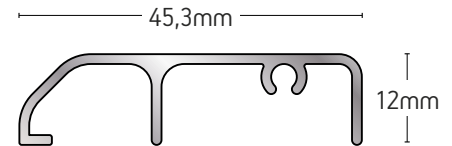

101-165

ΠΗΧΑΚΙ / GLAZING BEAD

ΒΑΡΟΣ / WEIGHT	ΜΗΚΟΣ / LENGTH
323 gr/m	6m

101-167

ΠΗΧΑΚΙ / GLAZING BEAD

ΒΑΡΟΣ / WEIGHT	ΜΗΚΟΣ / LENGTH
255 gr/m	6m

623325A

ΠΗΧΑΚΙ / GLAZING BEAD

ΒΑΡΟΣ / WEIGHT	ΜΗΚΟΣ / LENGTH
350 gr/m	6m

109-525

ΠΗΧΑΚΙ / GLAZING BEAD

ΒΑΡΟΣ / WEIGHT	ΜΗΚΟΣ / LENGTH
432 gr/m	6m

101-063

ΝΤΙΖΑ / SETSCREW

ΒΑΡΟΣ / WEIGHT	ΜΗΚΟΣ / LENGTH
111 gr/m	6m

101-123

ΝΕΡΟΧΥΤΗΣ / DRAINAGE

ΒΑΡΟΣ / WEIGHT	ΜΗΚΟΣ / LENGTH
414 gr/m	6m

101-135

ΝΕΡΟΧΥΤΗΣ
DRAINAGE

ΒΑΡΟΣ / WEIGHT	ΜΗΚΟΣ / LENGTH
378 gr/m	6m

101-136

ΚΑΤΩΚΑΣΙ / THRESHOLD

ΒΑΡΟΣ / WEIGHT	ΜΗΚΟΣ / LENGTH
303 gr/m	6m