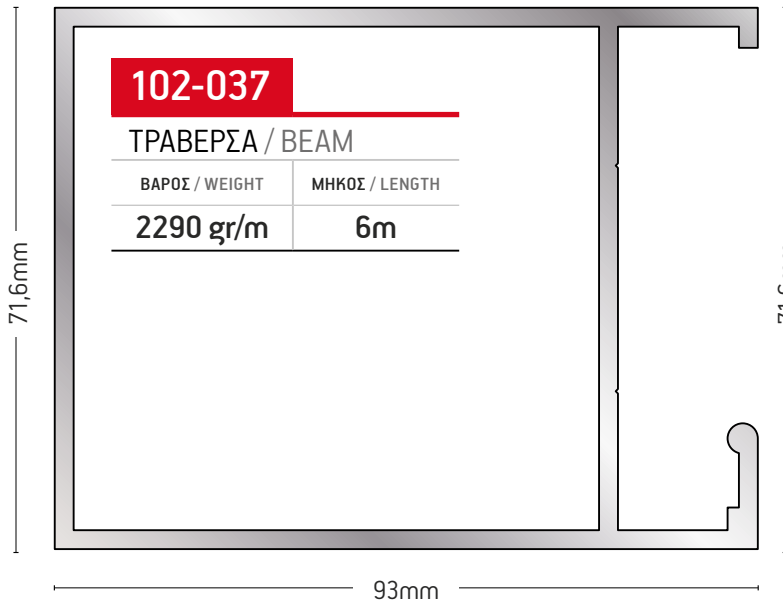

110-06

ΦΥΛΛΟ ΠΡΟΒΑΛΛΟΜΕΝΟΥ ΠΑΡΑΘΥΡΟΥ
SASH PROFILE FOR PROJECTING WINDOW

ΒΑΡΟΣ / WEIGHT	ΜΗΚΟΣ / LENGTH
1432 gr/m	6m