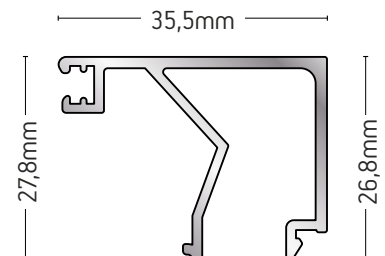

ΠΗΧΑΚΙ / GLAZING BEAD

ΒΑΡΟΣ / WEIGHT

350 gr/m

ΜΗΚΟΣ / LENGTH

6m

109-525

ΠΗΧΑΚΙ / GLAZING BEAD

ΒΑΡΟΣ / WEIGHT

432 gr/m

ΜΗΚΟΣ / LENGTH

6m

109-155

ΠΗΧΑΚΙ / GLAZING BEAD

ΒΑΡΟΣ / WEIGHT

413 gr/m

ΜΗΚΟΣ / LENGTH