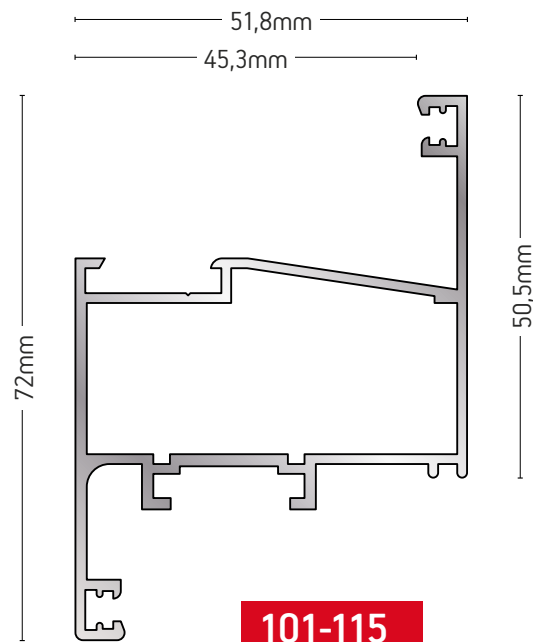

101-115

ΦΥΛΛΟ ΙΣΙΟ
FLAT SASH

ΒΑΡΟΣ / WEIGHT	ΜΗΚΟΣ / LENGTH
942 gr/m	6m