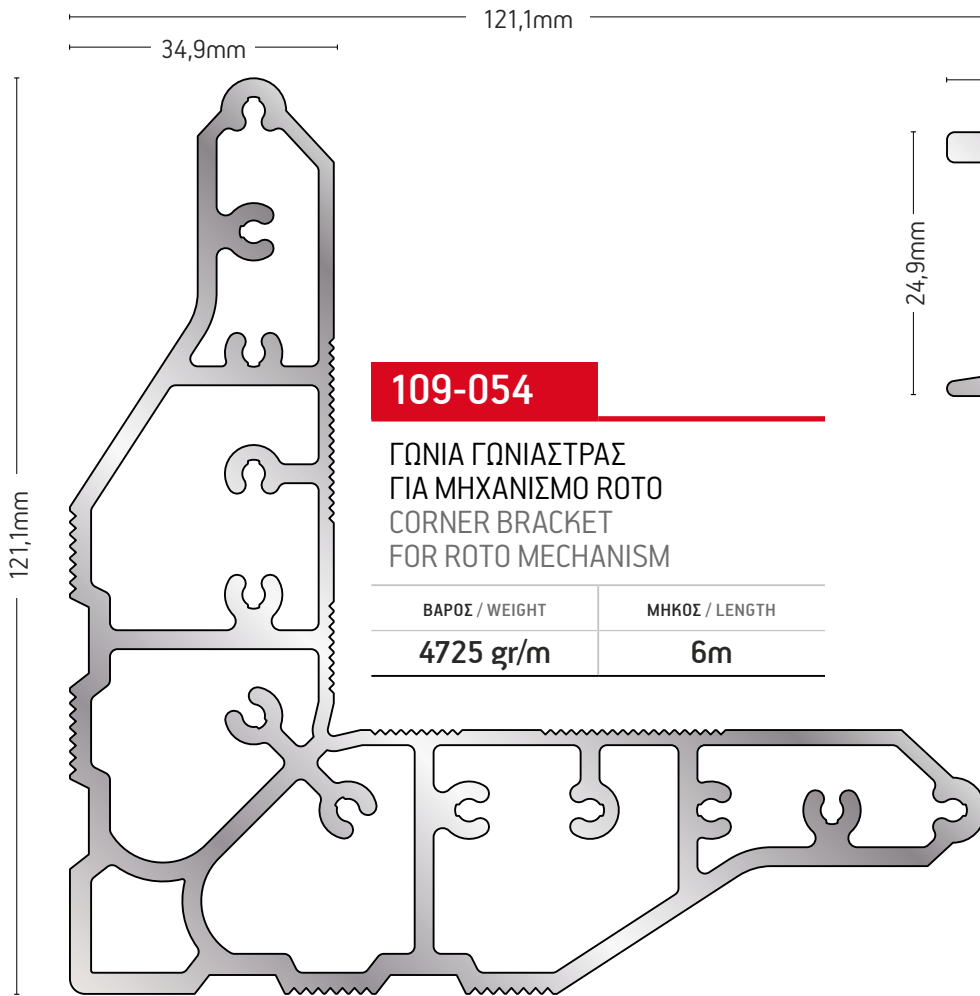

109-054

ΓΩΝΙΑ ΓΩΝΙΑΣΤΡΑΣ
ΓΙΑ ΜΗΧΑΝΙΣΜΟ ΡΟΤΟ
CORNER BRACKET
FOR ROTO MECHANISM

ΒΑΡΟΣ / WEIGHT	ΜΗΚΟΣ / LENGTH
4725 gr/m	6m