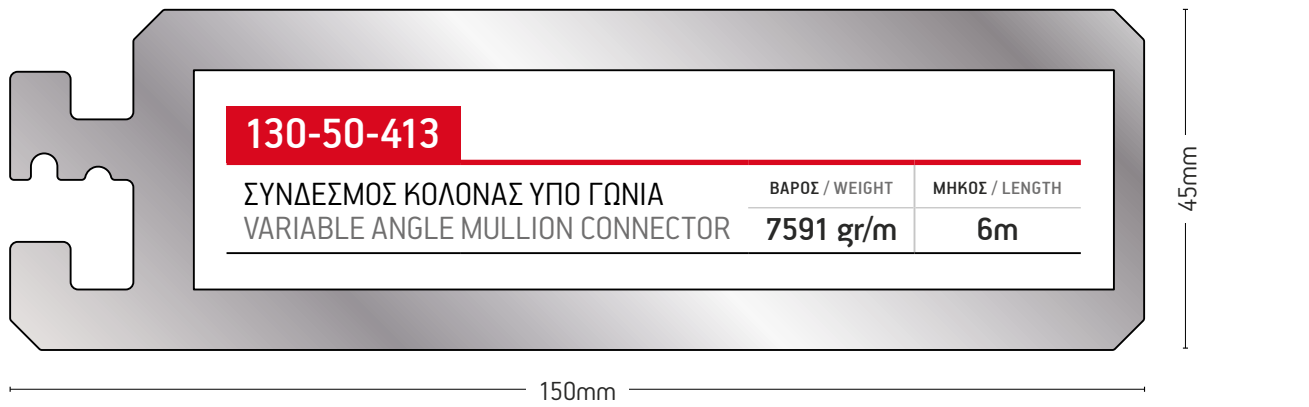

130-50-402	
ΕΝΙΣΧΥΣΗ / REINFORCEMENT	
ΒΑΡΟΣ / WEIGHT	ΜΗΚΟΣ / LENGTH
1951 gr/m	6m

130-50-403	
ΕΝΙΣΧΥΣΗ / REINFORCEMENT	
ΒΑΡΟΣ / WEIGHT	ΜΗΚΟΣ / LENGTH
2276 gr/m	6m

130-50-404	
ΕΝΙΣΧΥΣΗ / REINFORCEMENT	
ΒΑΡΟΣ / WEIGHT	ΜΗΚΟΣ / LENGTH
3167 gr/m	6m