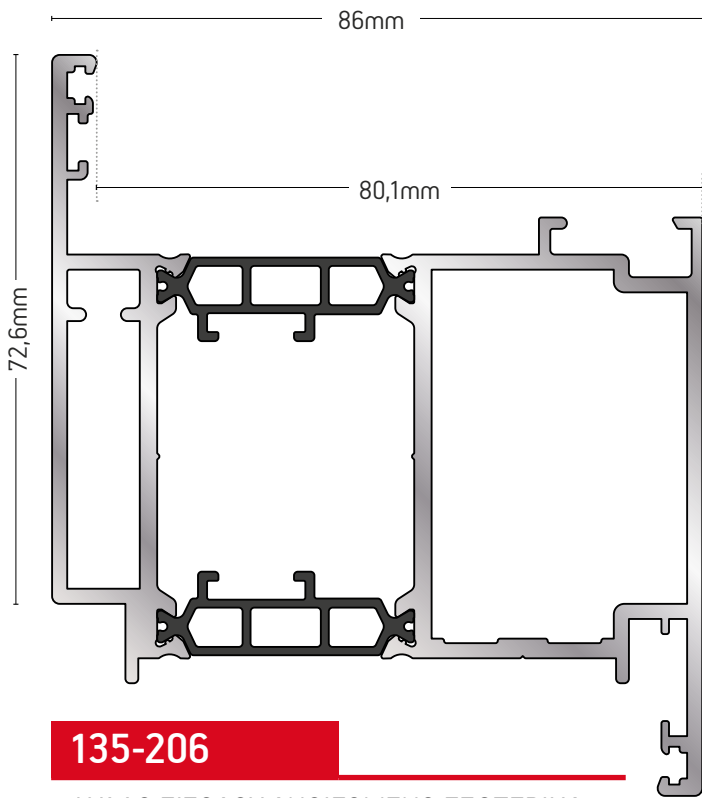

135-206

ΦΥΛΛΟ ΕΙΣΟΔΟΥ ΑΝΟΙΓΟΜΕΝΟ ΕΣΩΤΕΡΙΚΑ
ENTRANCE SASH OPENING INWARDS

ΒΑΡΟΣ / WEIGHT	ΜΗΚΟΣ / LENGTH
2643 gr/m	6m