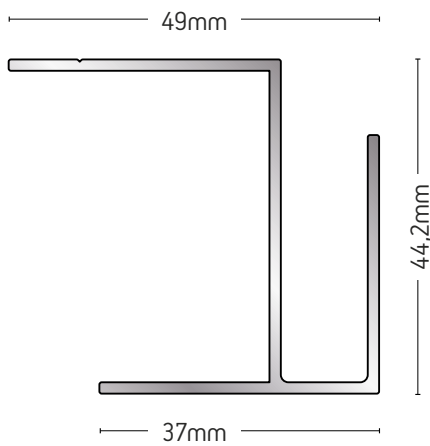

200-732

ΑΠΟΣΤΑΤΗΣ ΕΜΠΡΟΣ
FRONT SPACER

ΒΑΡΟΣ / WEIGHT	ΜΗΚΟΣ / LENGTH
596 gr/m	6m