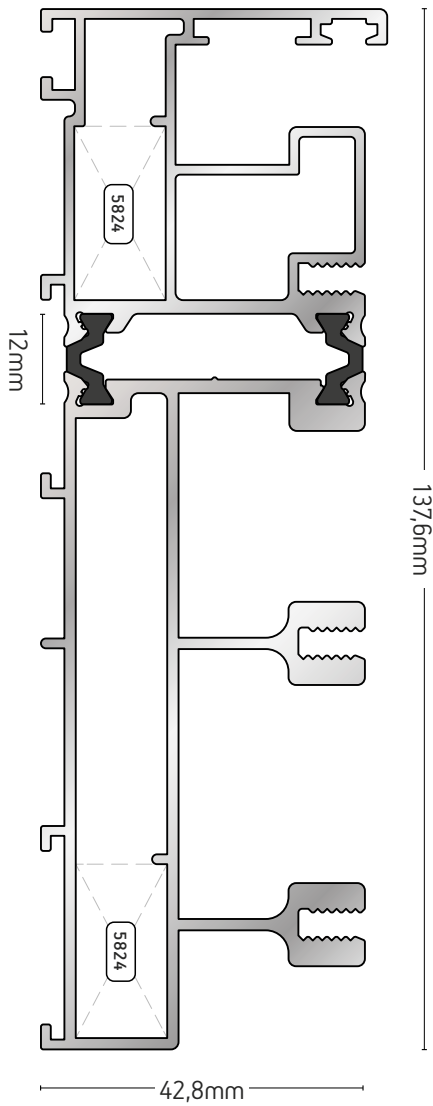

235-50

ΔΙΠΛΟΣ ΟΔΗΓΟΣ
DOUBLE FRAME

ΒΑΡΟΣ / WEIGHT	ΜΗΚΟΣ / LENGTH
2328 gr/m	6m

235-07

ΤΡΙΠΛΟΣ ΟΔΗΓΟΣ - ΣΗΤΑ ΕΞΩΤΕΡΙΚΑ
TRIPLE FRAME WITH EXTERNAL MOSQUITO-NET

ΒΑΡΟΣ / WEIGHT	ΜΗΚΟΣ / LENGTH
2956 gr/m	6m

235-08

ΤΡΙΠΛΟΣ ΟΔΗΓΟΣ ΜΕ ΣΗΤΑ
ΣΤΟ ΚΕΝΤΡΟ
TRIPLE FRAME WITH
INTERNAL MOSQUITO-NET