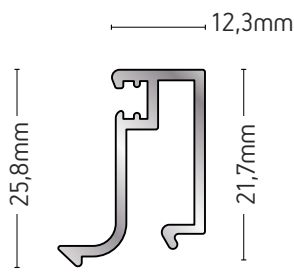

ΒΑΡΟΣ / WEIGHT	ΜΗΚΟΣ / LENGTH
75 gr/m	6m

129-11

"T" ΚΑΣΑΣ / "T" FRAME

ΒΑΡΟΣ / WEIGHT	ΜΗΚΟΣ / LENGTH
1372 gr/m	6m

109-335

ΚΟΛΟΝΑ 90°
90° COLUMN

ΒΑΡΟΣ / WEIGHT	ΜΗΚΟΣ / LENGTH
1568 gr/m	6m

101-080

ΠΗΧΑΚΙ
GLAZING BEAD

ΒΑΡΟΣ / WEIGHT

283 gr/m

ΜΗΚΟΣ / LENGTH

6m

101-081

ΠΗΧΑΚΙ
GLAZING BEAD

ΒΑΡΟΣ / WEIGHT