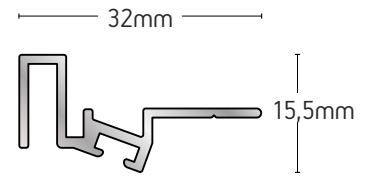

135-048

ΝΕΡΟΧΥΤΗΣ
DRAINAGE

ΒΑΡΟΣ / WEIGHT	ΜΗΚΟΣ / LENGTH
232 gr/m	6m