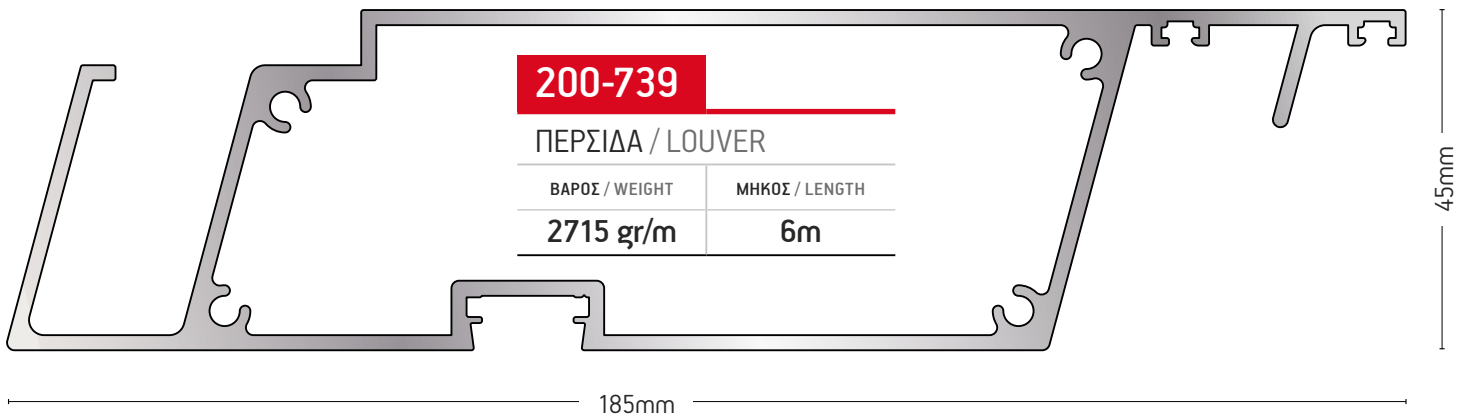

200-739

ΠΕΡΣΙΔΑ / LOUVER

ΒΑΡΟΣ / WEIGHT	ΜΗΚΟΣ / LENGTH
2715 gr/m	6m