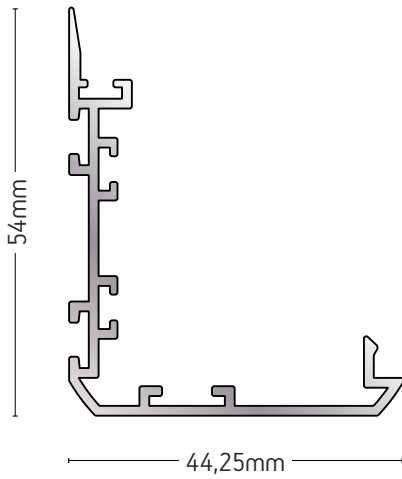

225-008

ΑΓΚΙΣΤΡΟ ΕΠΑΛΛΗΛΟΥ
WINDOW OVERLAP HOOK

ΒΑΡΟΣ / WEIGHT	ΜΗΚΟΣ / LENGTH
533 gr/m	4,6m

225-019

ΑΓΚΙΣΤΡΟ ΧΩΝΕΥΤΟΥ
BUILT-IN WINDOW HOOK

ΒΑΡΟΣ / WEIGHT	ΜΗΚΟΣ / LENGTH
257 gr/m	6m

225-027

ΓΑΝΤΖΟΣ / HOOK