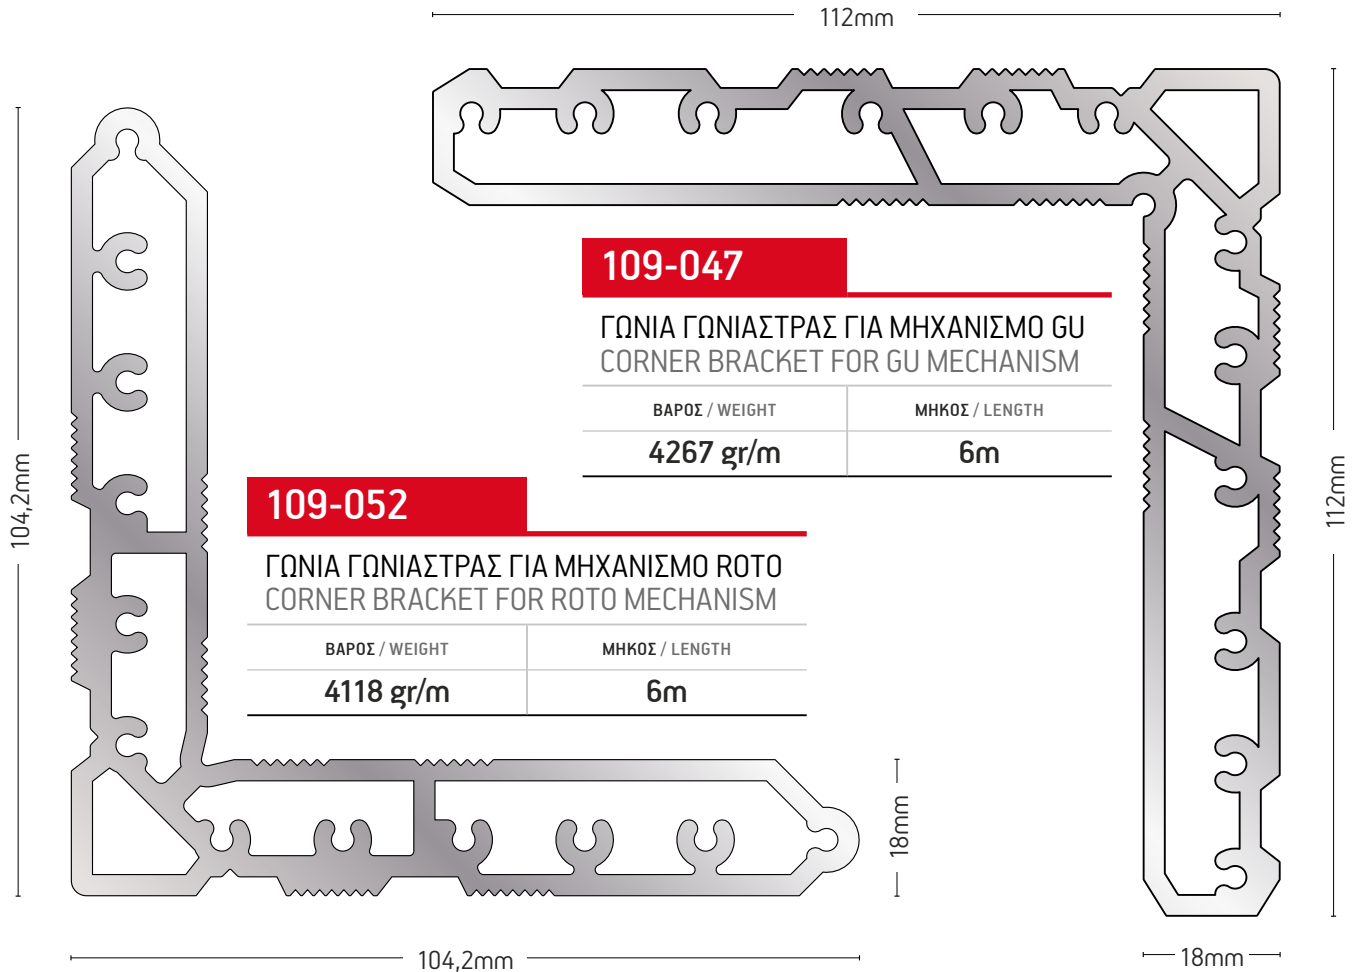

ΓΩΝΙΑ ΓΩΝΙΑΣΤΡΑΣ
CORNER BRACKET

ΒΑΡΟΣ / WEIGHT	ΜΗΚΟΣ / LENGTH
3612 gr/m	6m

108-050

ΓΩΝΙΑ ΓΩΝΙΑΣΤΡΑΣ
CORNER BRACKET

ΒΑΡΟΣ / WEIGHT	ΜΗΚΟΣ / LENGTH
2832 gr/m	6m

101-074

ΓΩΝΙΑ ΓΩΝΙΑΣΤΡΑΣ
CORNER BRACKET

ΒΑΡΟΣ / WEIGHT	ΜΗΚΟΣ / LENGTH
6291 gr/m	6m