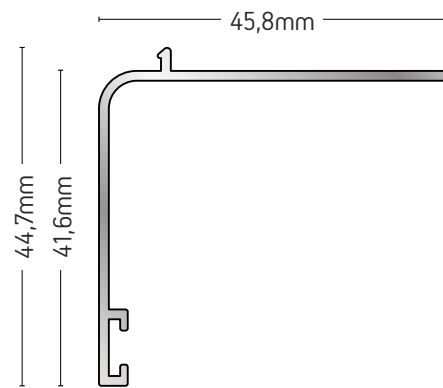

108-034	
ΑΡΜΟΚΑΛΥΠΤΡΟ COVER GAP	
ΒΑΡΟΣ / WEIGHT	ΜΗΚΟΣ / LENGTH
332 gr/m	6m