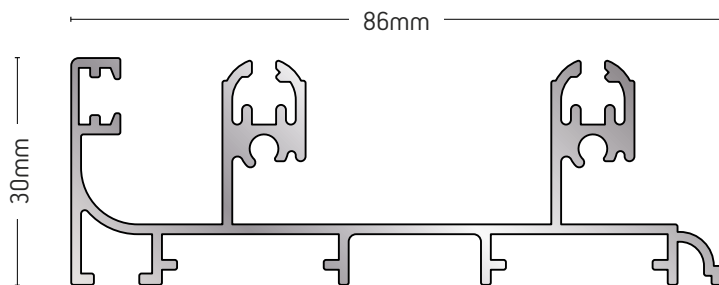

207-002

ΔΙΠΛΟΣ ΟΔΗΓΟΣ
DOUBLE FRAME

ΒΑΡΟΣ / WEIGHT	ΜΗΚΟΣ / LENGTH
1069 gr/m	6m