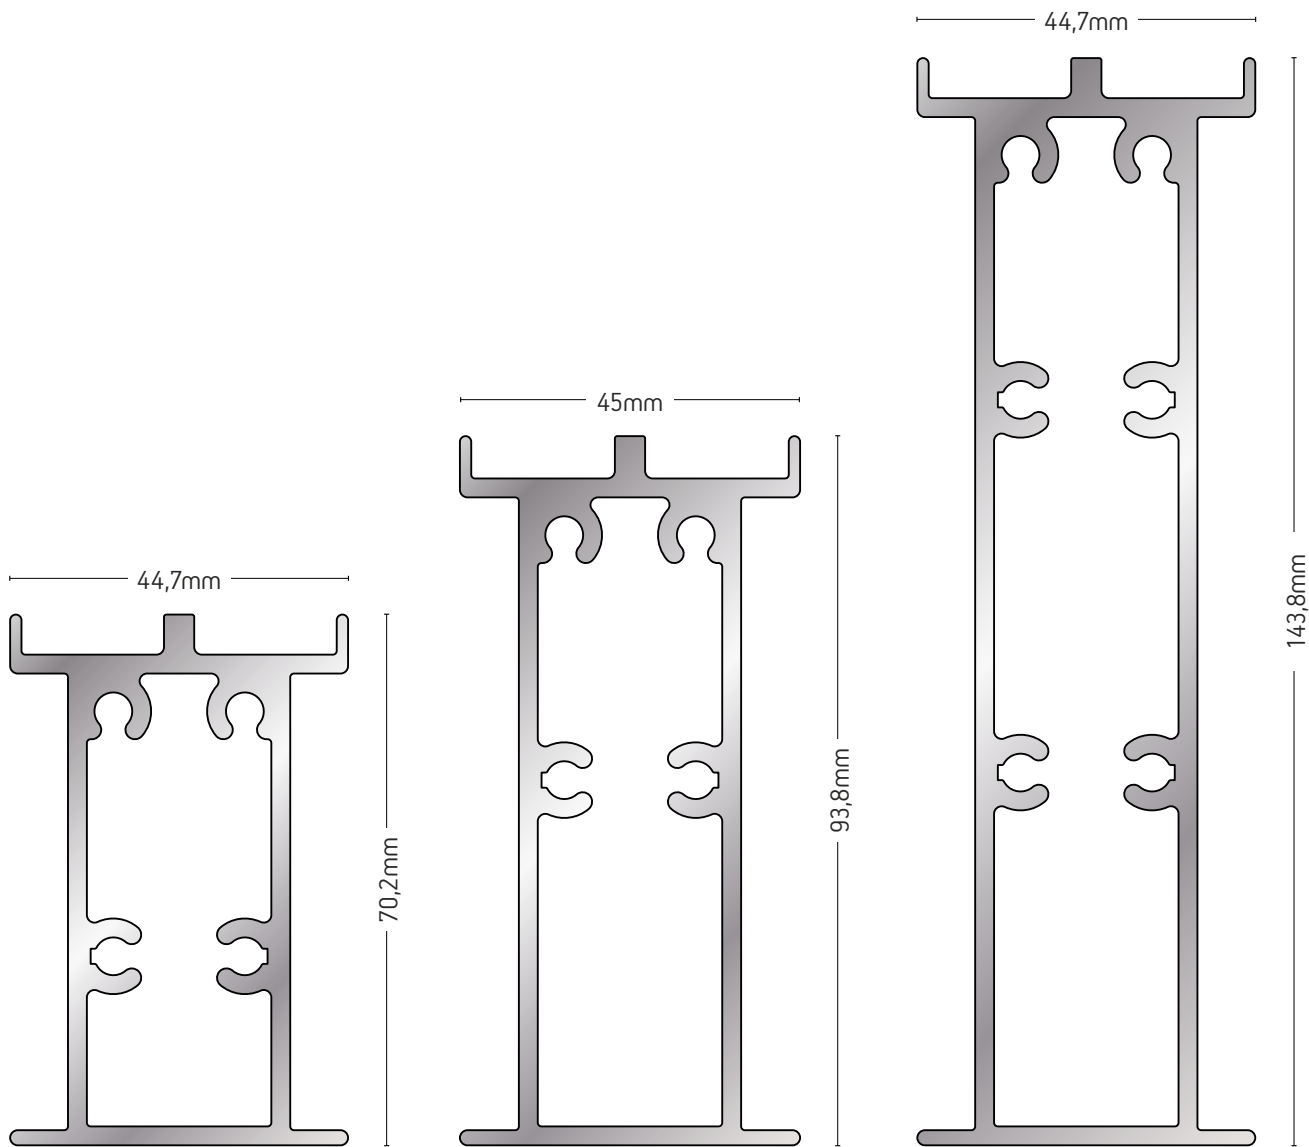

130-50-402	
ΕΝΙΣΧΥΣΗ / REINFORCEMENT	
ΒΑΡΟΣ / WEIGHT	ΜΗΚΟΣ / LENGTH
1951 gr/m	6m

130-50-403	
ΕΝΙΣΧΥΣΗ / REINFORCEMENT	
ΒΑΡΟΣ / WEIGHT	ΜΗΚΟΣ / LENGTH
2276 gr/m	6m

130-50-404	
ΕΝΙΣΧΥΣΗ / REINFORCEMENT	
ΒΑΡΟΣ / WEIGHT	ΜΗΚΟΣ / LENGTH
3167 gr/m	6m