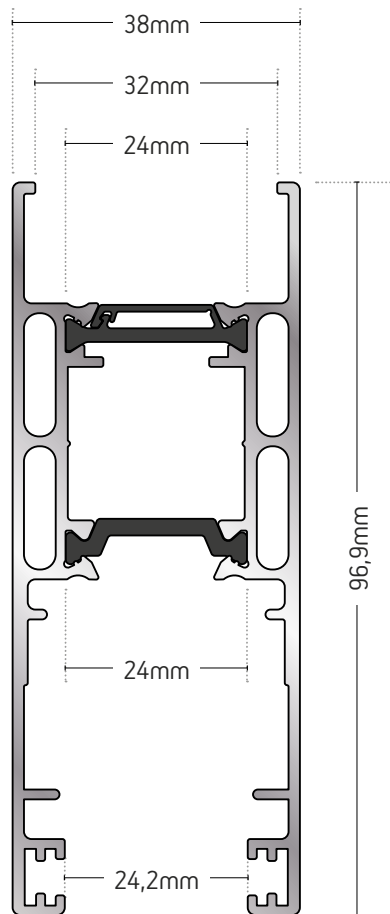

6m

225-64

ΦΥΛΛΟ / SASH

ΒΑΡΟΣ / WEIGHT

1398 gr/m

ΜΗΚΟΣ / LENGTH

6m

224-06