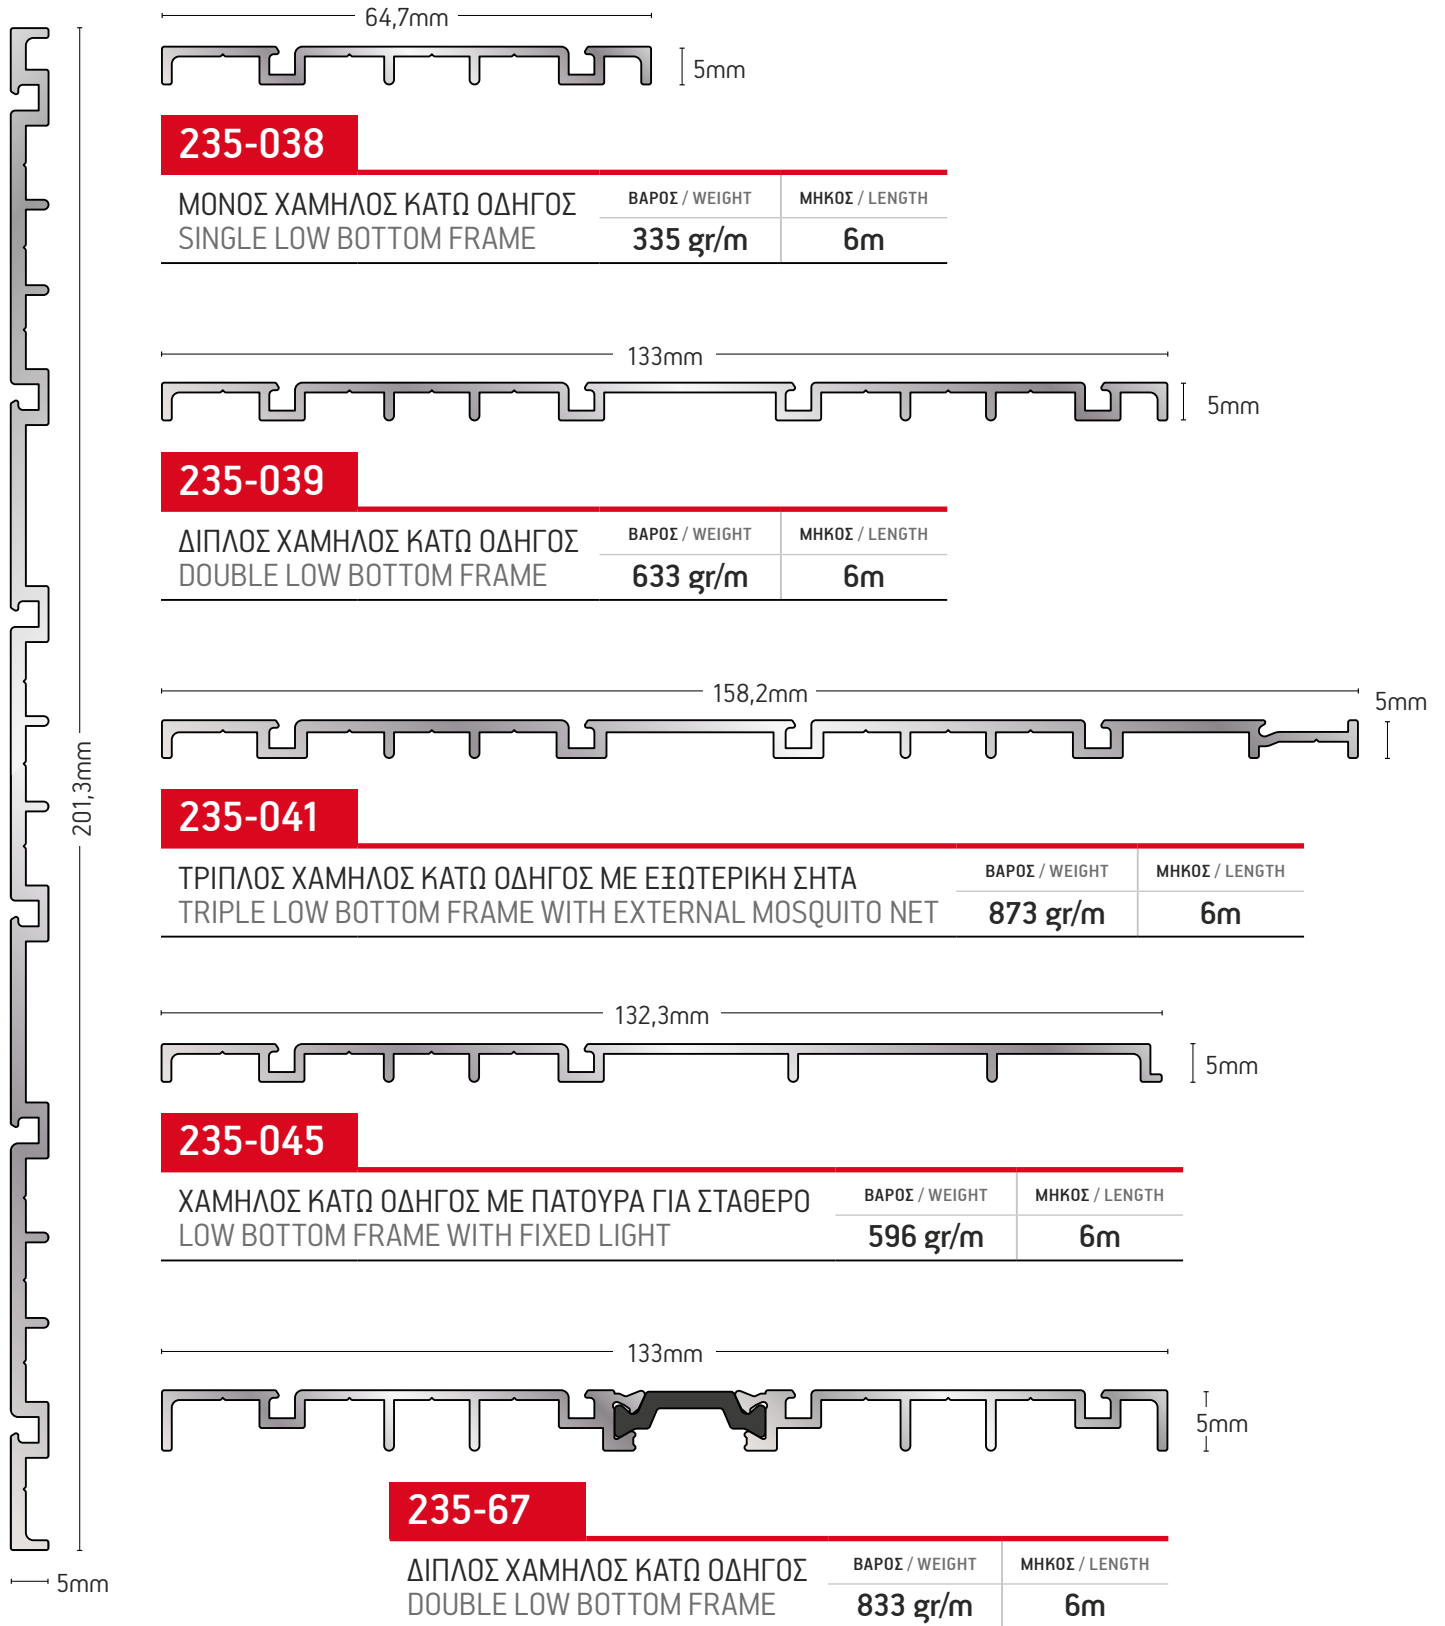

235-040

ΤΡΙΠΛΟΣ ΧΑΜΗΛΟΣ ΚΑΤΩ ΟΔΗΓΟΣ
TRIPLE LOW BOTTOM FRAME

ΒΑΡΟΣ / WEIGHT	ΜΗΚΟΣ / LENGTH
1339 gr/m	6m