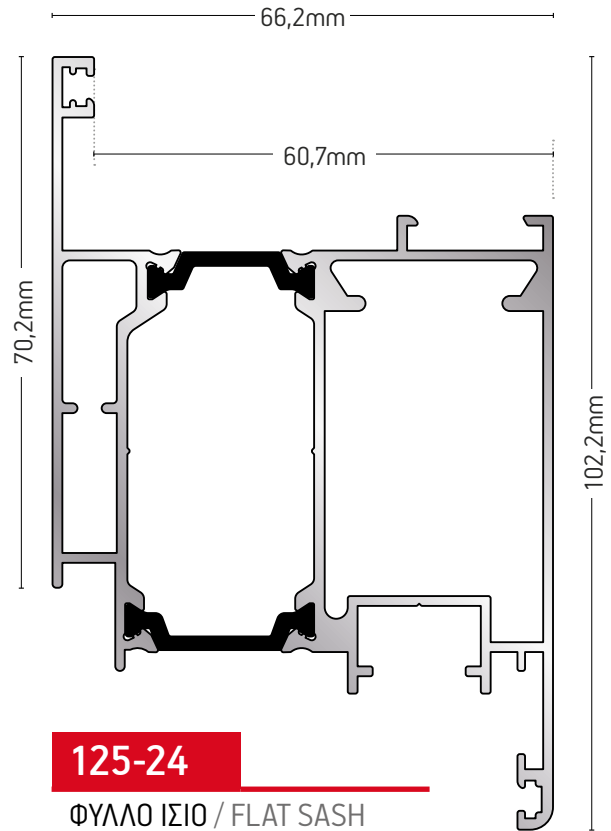

125-24

ΦΥΛΛΟ ΙΣΙΟ / FLAT SASH

ΒΑΡΟΣ / WEIGHT	ΜΗΚΟΣ / LENGTH
1867 gr/m	6,5m