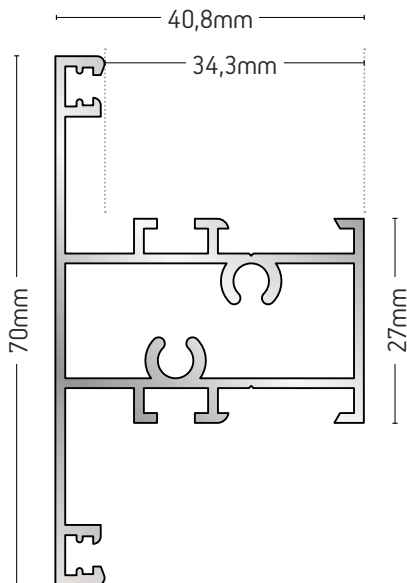

108-018

"T" ΠΡΟΦΙΛ / "T" PROFILE

ΒΑΡΟΣ / WEIGHT	ΜΗΚΟΣ / LENGTH
918 gr/m	6m