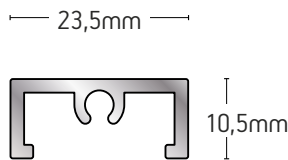

ΒΑΡΟΣ / WEIGHT	ΜΗΚΟΣ / LENGTH
367 gr/m	6m

225-065

ΠΡΟΦΙΛ ΓΙΑ ΣΟΚΟΡΟ
PROFILE FOR SIDE HEIGHT

ΒΑΡΟΣ / WEIGHT	ΜΗΚΟΣ / LENGTH
243 gr/m	6m

205-014

ΚΟΥΜΠΩΜΑ ΓΙΑ ΟΒΑΛΙΝΑ
LOUVER CAP

ΒΑΡΟΣ / WEIGHT	ΜΗΚΟΣ / LENGTH
205 gr/m	6m