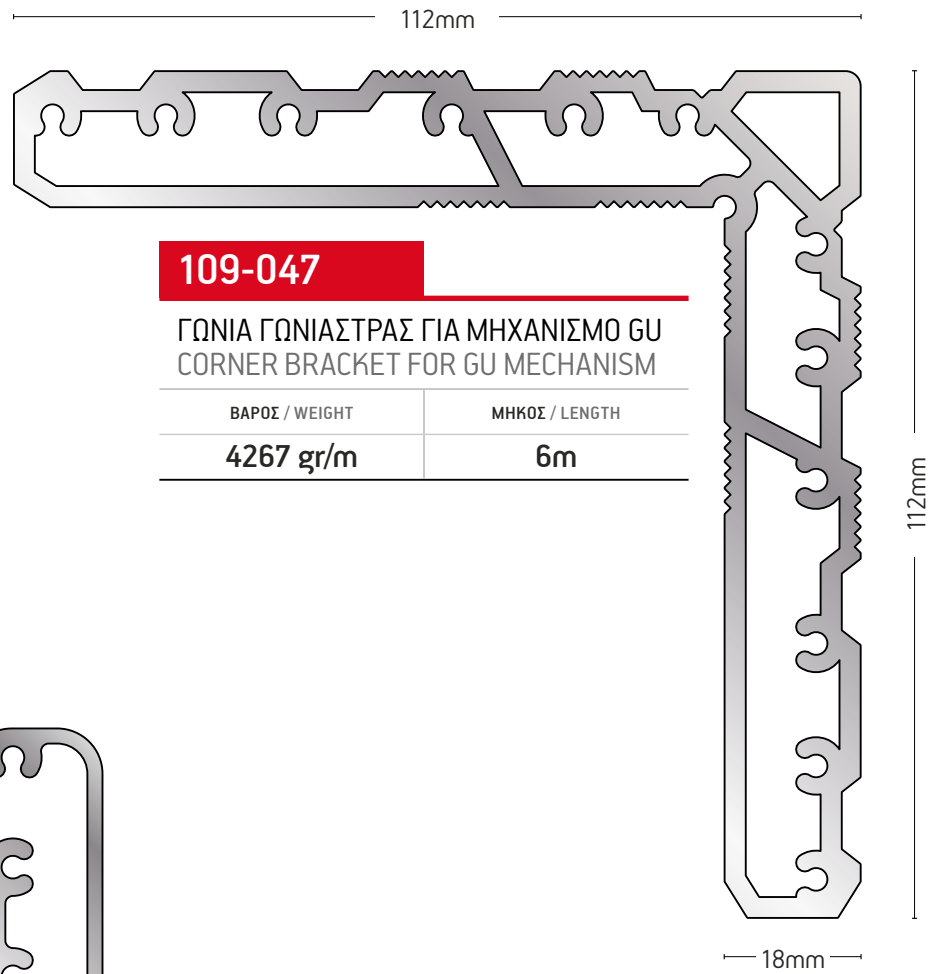

ΒΑΡΟΣ / WEIGHT	ΜΗΚΟΣ / LENGTH
3320 gr/m	6m

76mm

64,5mm

101-074

ΓΩΝΙΑ ΓΩΝΙΑΣΤΡΑΣ
CORNER BRACKET

ΒΑΡΟΣ / WEIGHT	ΜΗΚΟΣ / LENGTH
6291 gr/m	6m

110mm

110mm