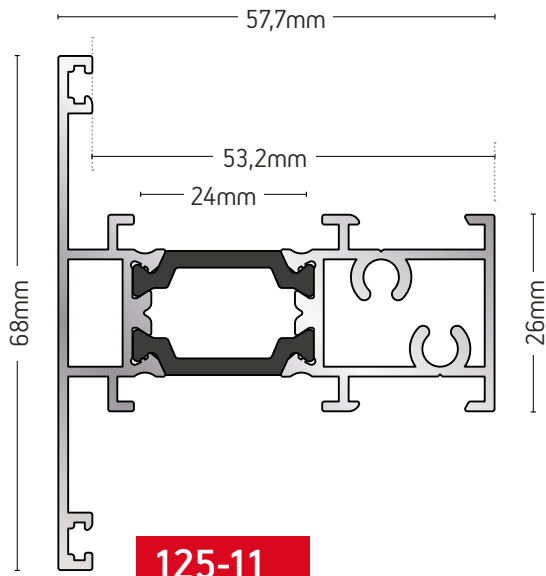

125-24

ΦΥΛΛΟ ΙΣΙΟ / FLAT SASH

ΒΑΡΟΣ / WEIGHT	ΜΗΚΟΣ / LENGTH
1867 gr/m	6,5m

125-25

ΦΥΛΛΟ ΕΞΩΤΕΡΙΚΑ
ΑΝΟΙΓΟΜΕΝΟ
EXTERNAL OPENING
SASH

ΒΑΡΟΣ / WEIGHT	ΜΗΚΟΣ / LENGTH
1869 gr/m	6m

125-06

ΦΥΛΛΟ ΜΕ ΚΟΥΡΜΠΑ
CURVED SASH

ΒΑΡΟΣ / WEIGHT	ΜΗΚΟΣ / LENGTH
1485 gr/m	6,5m

125-11

"T" ΠΡΟΦΙΛ / "T" PROFILE

ΒΑΡΟΣ / WEIGHT	ΜΗΚΟΣ / LENGTH
1229 gr/m	6m

125-16

"T" ΠΡΟΦΙΛ
"T" PROFILE

ΒΑΡΟΣ / WEIGHT	ΜΗΚΟΣ / LENGTH
1331 gr/m	6m

125-12