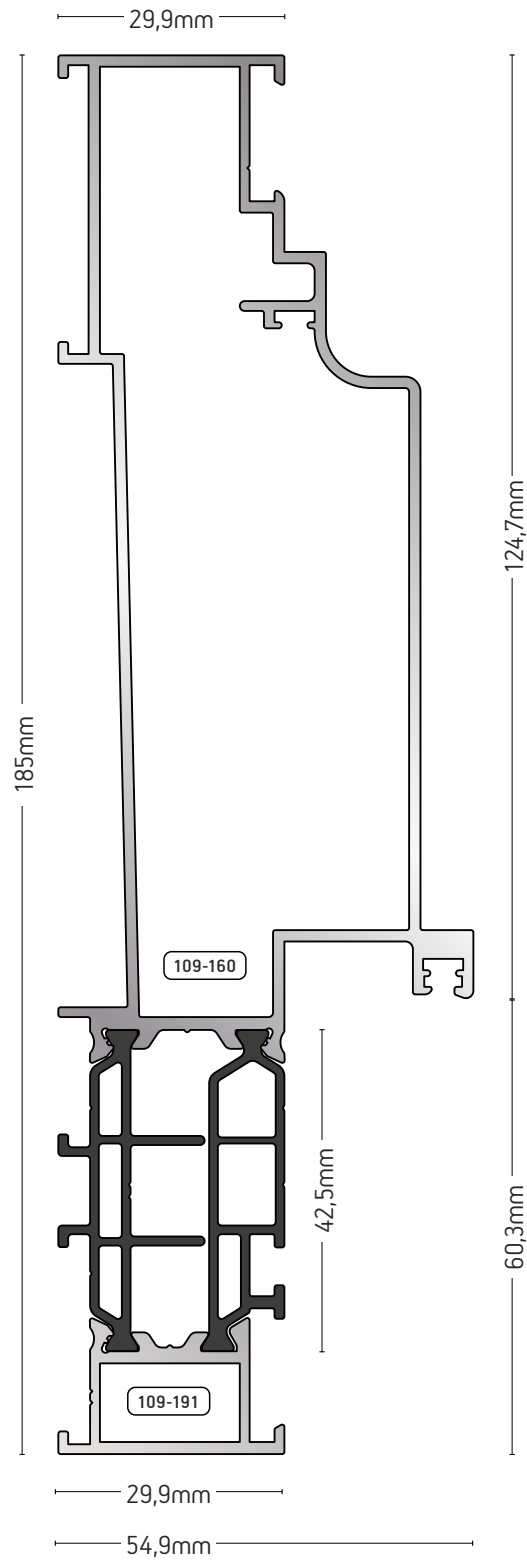

129-07

ΚΑΣΑ ΕΝΙΑΙΑ / FRAME

ΒΑΡΟΣ / WEIGHT	ΜΗΚΟΣ / LENGTH
2480 gr/m	6m

129-02

ΚΑΣΑ ΙΣΙΑ / FLAT FRAME

ΒΑΡΟΣ / WEIGHT	ΜΗΚΟΣ / LENGTH
1315 gr/m	6,5m

129-23

ΚΑΣΑ ΙΣΙΑ / FLAT FRAME