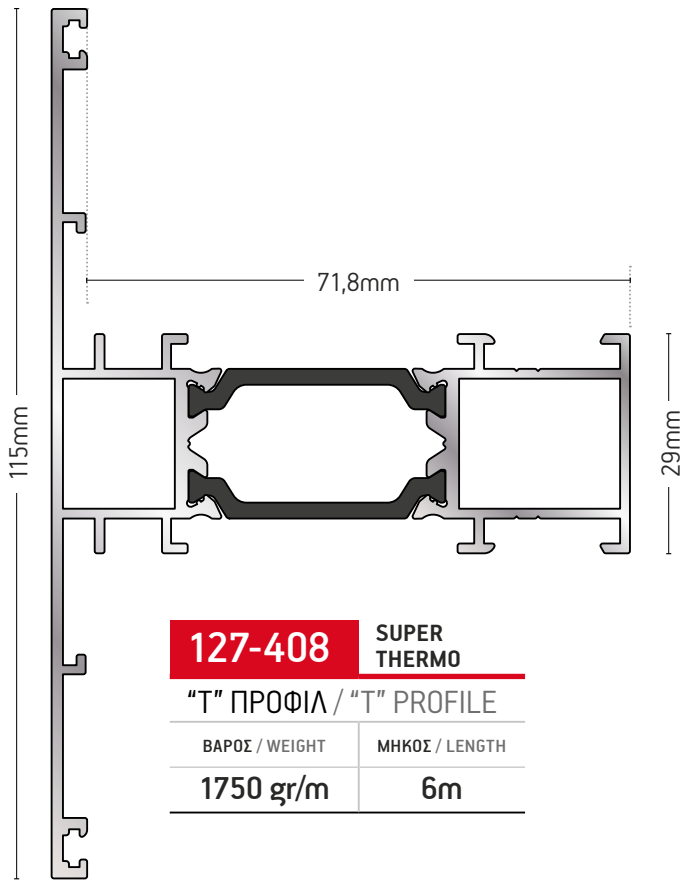

109-060
ΓΩΝΙΑ ΓΩΝΙΑΣΤΡΑΣ
CORNER BRACKET

ΒΑΡΟΣ / WEIGHT	ΜΗΚΟΣ / LENGTH
1748 gr/m	6m

127-408 SUPER THERMO
"T" ΠΡΟΦΙΛ / "T" PROFILE

ΒΑΡΟΣ / WEIGHT	ΜΗΚΟΣ / LENGTH
1750 gr/m	6m