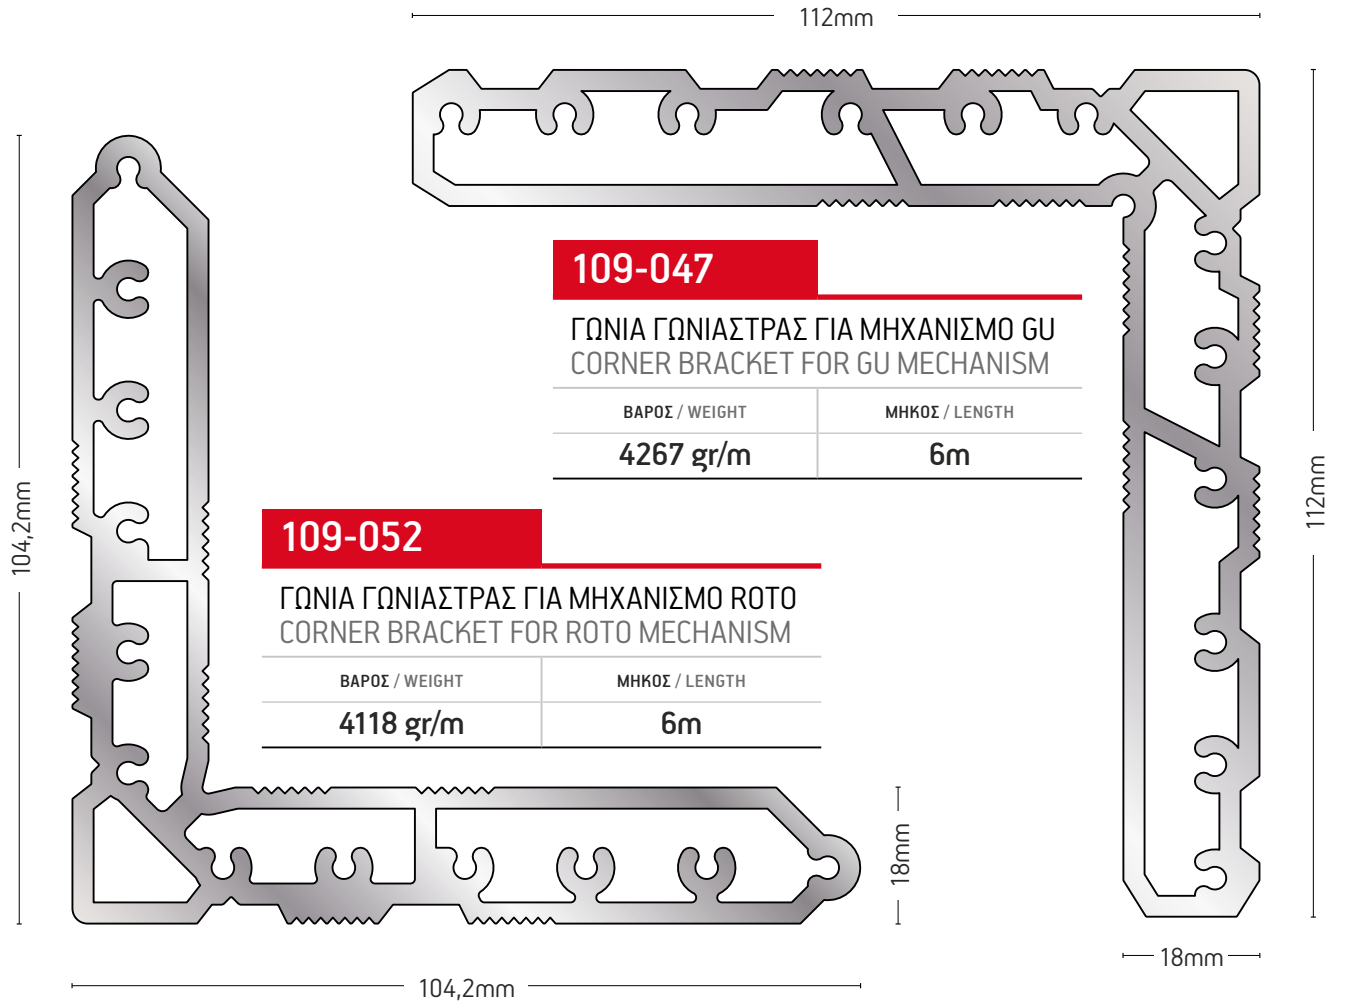

ΒΑΡΟΣ / WEIGHT	ΜΗΚΟΣ / LENGTH
3206 gr/m	6m

ΑΝΟΙΓΟΜΕΝΟ ΣΥΣΤΗΜΑ ΜΕ ΘΕΡΜΟΔΙΑΚΟΠΗ
ΚΑΙ ΠΕΡΙΜΕΤΡΙΚΟ ΜΗΧΑΝΙΣΜΟ
ΠΟΛΛΑΠΛΩΝ ΚΛΕΙΔΩΜΑΤΩΝ
THERMAL-BREAK OPENING SYSTEM
WITH PERIMETER MULTI-LOCKING MECHANISM

**ALBIO 129C
ADVANCED**