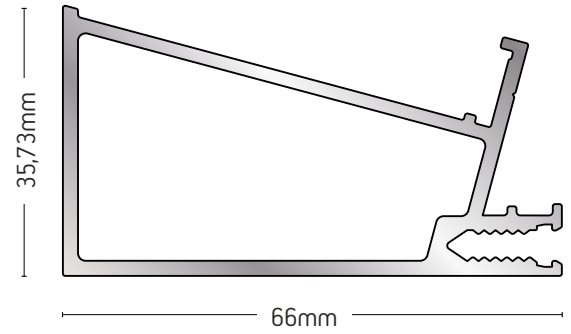

R50-112

ΓΩΝΙΑΚΗ ΚΟΛΟΝΑ 45°
45° ANGLE COLUMN

ΒΑΡΟΣ / WEIGHT	ΜΗΚΟΣ / LENGTH
1086 gr/m	6m