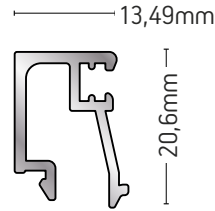

235-056

ΠΗΧΑΚΙ
GLAZING BEAD

ΒΑΡΟΣ / WEIGHT

239 gr/m

ΜΗΚΟΣ / LENGTH

6m