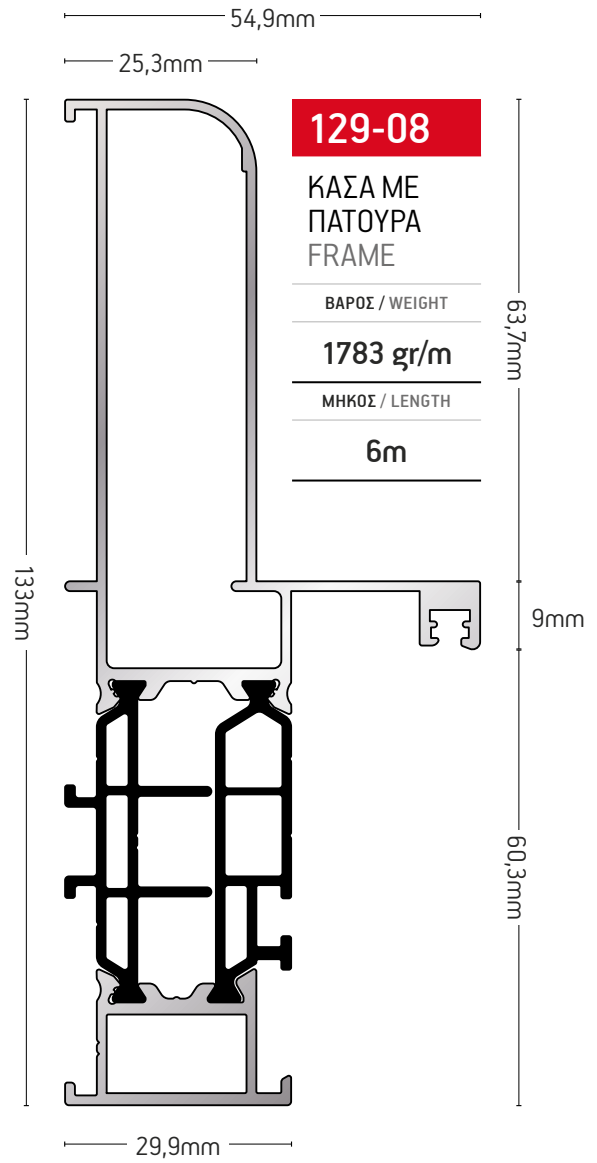

ΒΑΡΟΣ / WEIGHT	ΜΗΚΟΣ / LENGTH
1404 gr/m	6m

129-16

ΜΠΙΝΙ ΙΣΙΟ / RABBET PROFILE

ΒΑΡΟΣ / WEIGHT	ΜΗΚΟΣ / LENGTH
1.641 gr/m	6m

129-14

ΦΥΛΛΟ ΙΣΙΟ / FLAT SASH

ΒΑΡΟΣ / WEIGHT	ΜΗΚΟΣ / LENGTH
1547 gr/m	6m

129-08

ΚΑΣΑ ΜΕ ΠΑΤΟΥΡΑ
FRAME

ΒΑΡΟΣ / WEIGHT

1783 gr/m

ΜΗΚΟΣ / LENGTH

6m

129-17

ΦΥΛΛΟ ΕΞΩΤΕΡΙΚΑ ΑΝΟΙΓΟΜΕΝΟ
EXTERNAL OPENING SASH

ΒΑΡΟΣ / WEIGHT
2007 gr/m