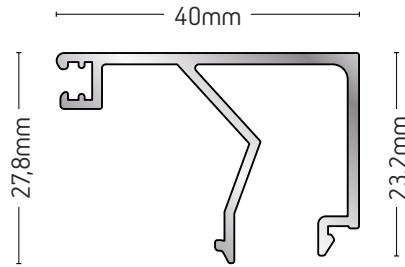

ΒΑΡΟΣ / WEIGHT	ΜΗΚΟΣ / LENGTH
301 gr/m	6m

101-080

ΠΗΧΑΚΙ / GLAZING BEAD

ΒΑΡΟΣ / WEIGHT	ΜΗΚΟΣ / LENGTH
283 gr/m	6m

101-081

ΠΗΧΑΚΙ / GLAZING BEAD

ΒΑΡΟΣ / WEIGHT	ΜΗΚΟΣ / LENGTH
251 gr/m	6m

101-082A

ΠΗΧΑΚΙ / GLAZING BEAD

ΒΑΡΟΣ / WEIGHT	ΜΗΚΟΣ / LENGTH
367 gr/m	6m

101-083A

ΠΗΧΑΚΙ / GLAZING BEAD

ΒΑΡΟΣ / WEIGHT	ΜΗΚΟΣ / LENGTH
337 gr/m	6m

101-139

ΠΗΧΑΚΙ / GLAZING BEAD

ΒΑΡΟΣ / WEIGHT	ΜΗΚΟΣ / LENGTH
329 gr/m	6m

101-165

ΠΗΧΑΚΙ / GLAZING BEAD

ΒΑΡΟΣ / WEIGHT	ΜΗΚΟΣ / LENGTH
323 gr/m	6m

101-167

ΠΗΧΑΚΙ / GLAZING BEAD

ΒΑΡΟΣ / WEIGHT	ΜΗΚΟΣ / LENGTH
255 gr/m	6m

623325A

ΠΗΧΑΚΙ / GLAZING BEAD

ΒΑΡΟΣ / WEIGHT	ΜΗΚΟΣ / LENGTH
350 gr/m	6m

109-525

ΠΗΧΑΚΙ / GLAZING BEAD

ΒΑΡΟΣ / WEIGHT	ΜΗΚΟΣ / LENGTH
432 gr/m	6m

101-063

ΝΤΙΖΑ / SETSCREW

ΒΑΡΟΣ / WEIGHT	ΜΗΚΟΣ / LENGTH
111 gr/m	6m

101-123