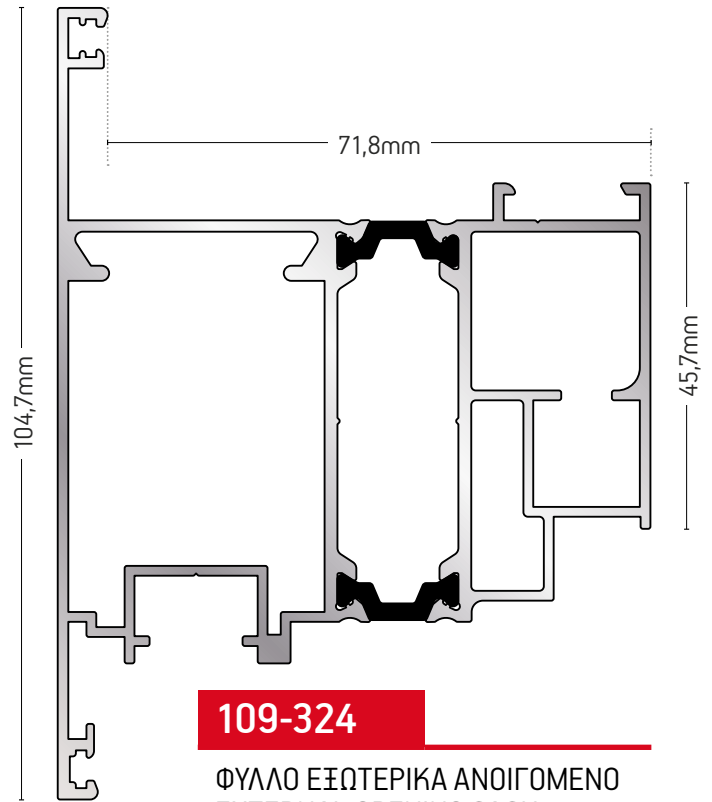

109-324

ΦΥΛΛΟ ΕΞΩΤΕΡΙΚΑ ΑΝΟΙΓΟΜΕΝΟ
EXTERNAL OPENING SASH

ΒΑΡΟΣ / WEIGHT	ΜΗΚΟΣ / LENGTH
2248 gr/m	6,5m