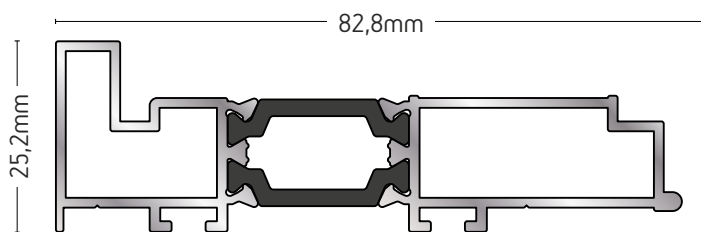

6m

135-212

ΜΠΙΝΙ ΕΙΣΟΔΟΥ ΑΝΟΙΓΟΜΕΝΟ ΕΞΩΤΕΡΙΚΑ
ENTRANCE RABBET OPENING OUTWARDS

ΒΑΡΟΣ / WEIGHT

1537 gr/m

ΜΗΚΟΣ / LENGTH

6m

135-227