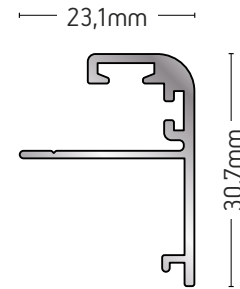

256-023

ΑΓΚΙΣΤΡΟ ΧΩΝΕΥΤΟΥ
BUILT-IN WINDOW HOOK

ΒΑΡΟΣ / WEIGHT	ΜΗΚΟΣ / LENGTH
278 gr/m	6m