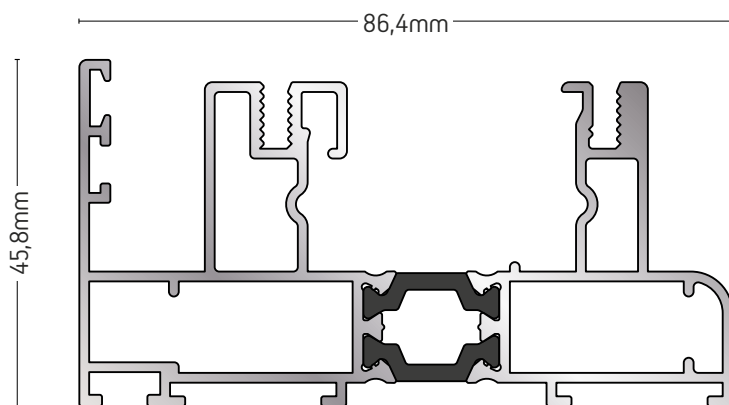

225-63

ΜΟΝΟΣ ΟΔΗΓΟΣ
SINGLE GUIDE

ΒΑΡΟΣ / WEIGHT	ΜΗΚΟΣ / LENGTH
861 gr/m	6m

225-02

ΔΙΠΛΟΣ ΟΔΗΓΟΣ
DOUBLE FRAME

ΒΑΡΟΣ / WEIGHT	ΜΗΚΟΣ / LENGTH
1874 gr/m	6m

225-21

ΔΙΠΛΟΣ ΟΔΗΓΟΣ
(ΤΖΑΜΙ ΠΑΝΤΖΟΥΡΙ Ή ΣΗΤΑ)
DOUBLE FRAME (GLAZING & SHUTTER
PROFILE OR MOSQUITO NET PROFILE)