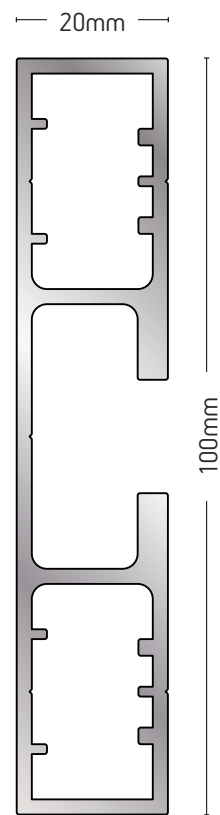

100-714

ΠΡΟΦΙΛ ΜΙΣΗΣ ΚΟΛΟΝΑΣ
HALF COLUMN PROFILE

ΒΑΡΟΣ / WEIGHT	ΜΗΚΟΣ / LENGTH
1555 gr/m	6m