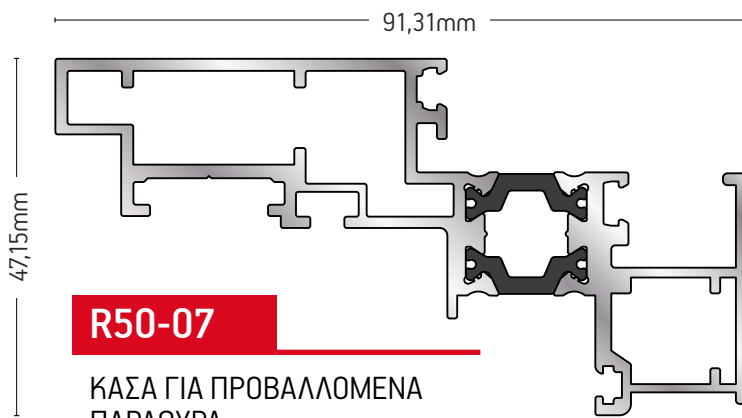

R50-07

ΚΑΣΑ ΓΙΑ ΠΡΟΒΑΛΛΟΜΕΝΑ
ΠΑΡΑΘΥΡΑ
FRAME FOR PROJECTED
WINDOWS

ΒΑΡΟΣ / WEIGHT	ΜΗΚΟΣ / LENGTH
1573 gr/m	6m

130-50-319

ΚΑΠΑΚΙ ΚΑΛΥΜΜΑΤΟΣ
COVER CAP

ΒΑΡΟΣ / WEIGHT	ΜΗΚΟΣ / LENGTH
383 gr/m	6m