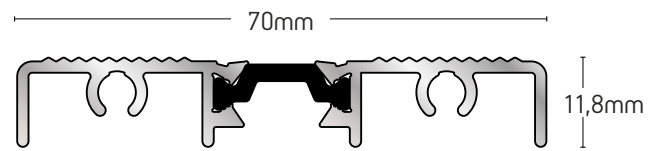

135-230

ΚΑΤΩΚΑΣΙ
THRESHOLD

ΒΑΡΟΣ / WEIGHT

641 gr/m

ΜΗΚΟΣ / LENGTH

6m