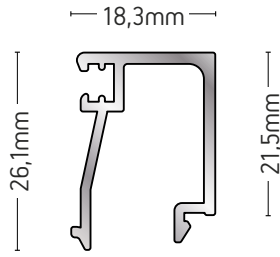

ΒΑΡΟΣ / WEIGHT
333 gr/m
ΜΗΚΟΣ / LENGTH
6m

235-057

ΑΡΜΟΚΑΛΥΠΤΡΟ
COVER GAP

ΒΑΡΟΣ / WEIGHT
325 gr/m
ΜΗΚΟΣ / LENGTH
6m

623325A

ΠΗΧΑΚΙ / GLAZING BEAD

ΒΑΡΟΣ / WEIGHT	ΜΗΚΟΣ / LENGTH
350 gr/m	6m

623341

ΠΗΧΑΚΙ / GLAZING BEAD

ΒΑΡΟΣ / WEIGHT	ΜΗΚΟΣ / LENGTH
298 gr/m	6m

108-026B

ΠΗΧΑΚΙ / GLAZING BEAD

ΒΑΡΟΣ / WEIGHT	ΜΗΚΟΣ / LENGTH
225 gr/m	6m

101-078A

ΠΗΧΑΚΙ / GLAZING BEAD

ΒΑΡΟΣ / WEIGHT	ΜΗΚΟΣ / LENGTH
391 gr/m	6m

101-079A

ΠΗΧΑΚΙ / GLAZING BEAD

ΒΑΡΟΣ / WEIGHT	ΜΗΚΟΣ / LENGTH
301 gr/m	6m

101-080

ΠΗΧΑΚΙ / GLAZING BEAD

ΒΑΡΟΣ / WEIGHT	ΜΗΚΟΣ / LENGTH
283 gr/m	6m

101-082A

ΠΗΧΑΚΙ / GLAZING BEAD

ΒΑΡΟΣ / WEIGHT	ΜΗΚΟΣ / LENGTH
367 gr/m	6m

101-083A

ΠΗΧΑΚΙ / GLAZING BEAD

ΒΑΡΟΣ / WEIGHT	ΜΗΚΟΣ / LENGTH
337 gr/m	6m

101-165

ΠΗΧΑΚΙ / GLAZING BEAD

ΒΑΡΟΣ / WEIGHT	ΜΗΚΟΣ / LENGTH
323 gr/m	6m

101-167