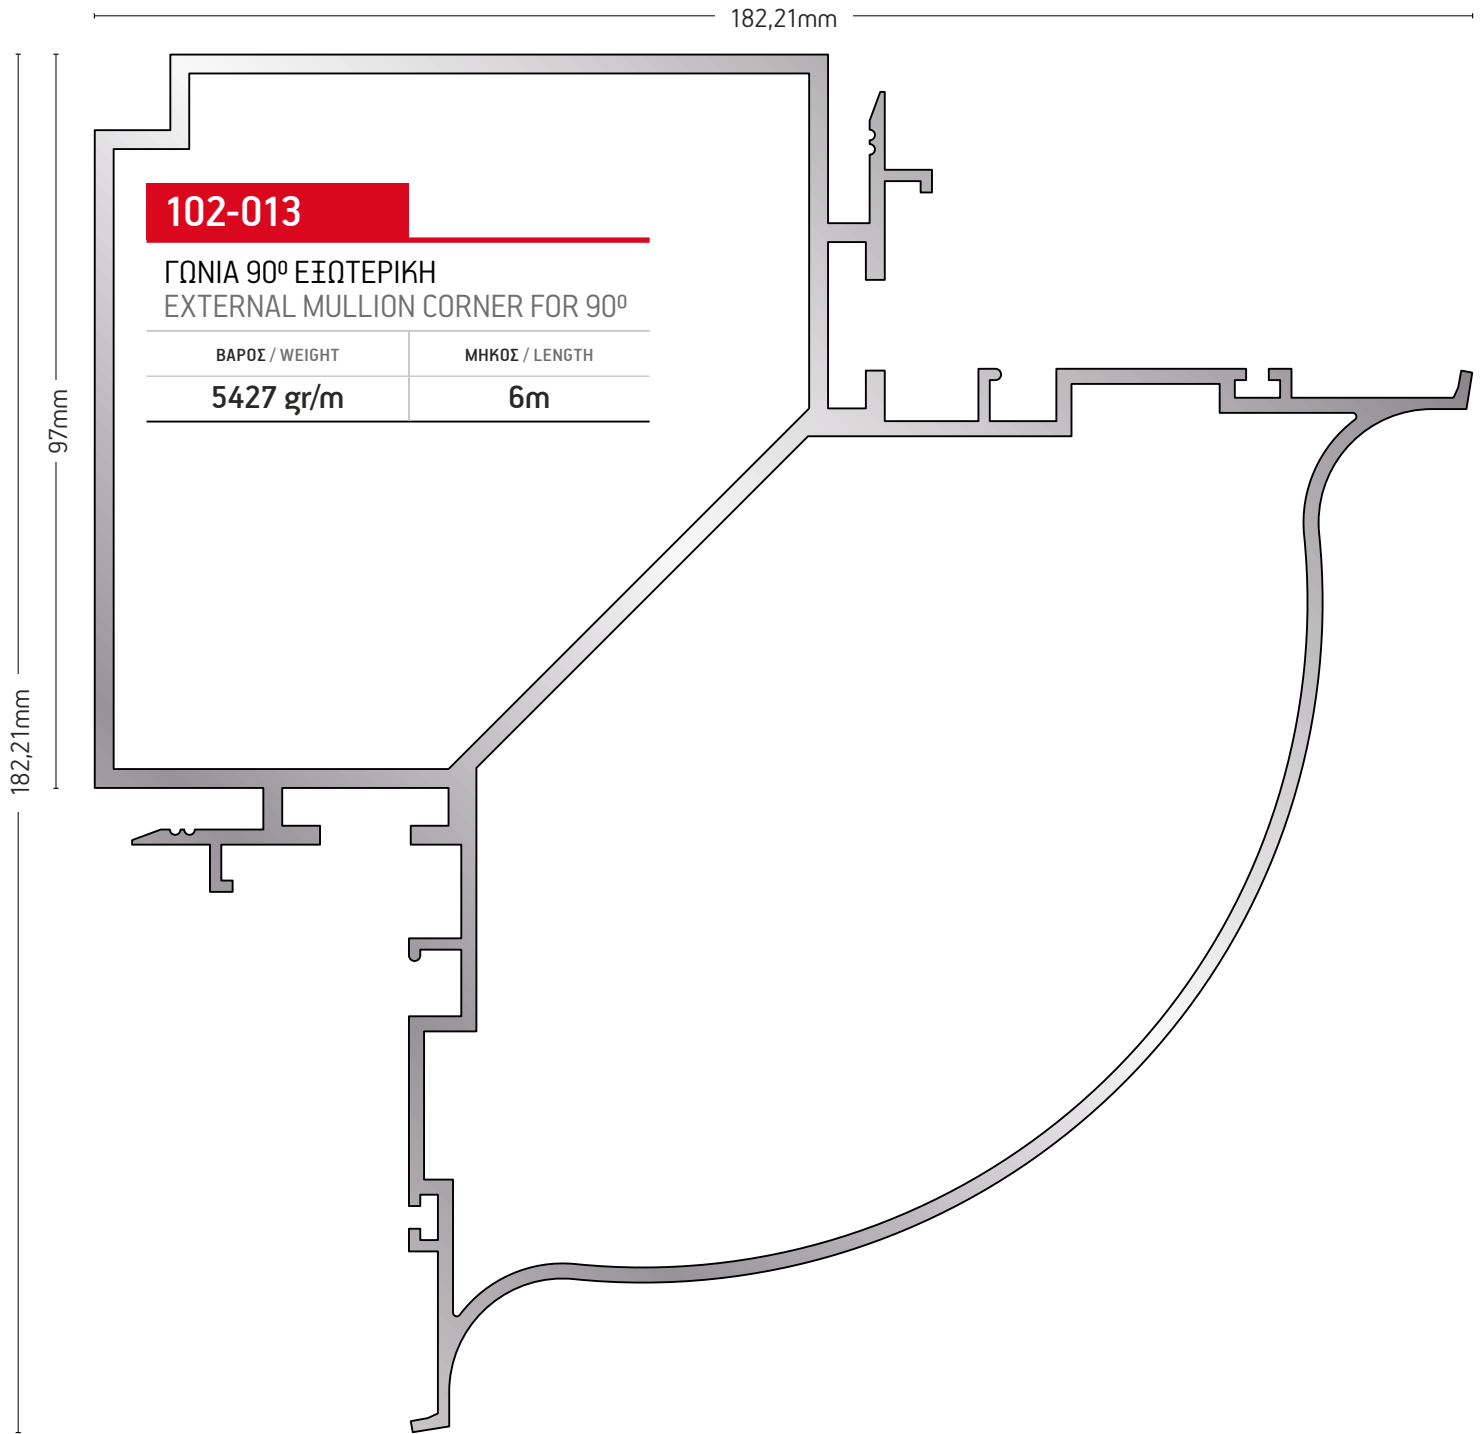

102-013

ΓΩΝΙΑ 90° ΕΞΩΤΕΡΙΚΗ
EXTERNAL MULLION CORNER FOR 90°

ΒΑΡΟΣ / WEIGHT	ΜΗΚΟΣ / LENGTH
5427 gr/m	6m

102-008

ΚΟΥΜΠΩΜΑ ΣΤΑΘΕΡΟΥ
COVER FOR FIXED WINDOW

ΒΑΡΟΣ / WEIGHT	ΜΗΚΟΣ / LENGTH
272 gr/m	6m

23,6mm

29,8mm

102-019

ΧΩΡΙΣΜΑ ΦΥΛΛΟΥ
SASH PARTITION PROFILE

ΒΑΡΟΣ / WEIGHT
622 gr/m
ΜΗΚΟΣ / LENGTH
6m