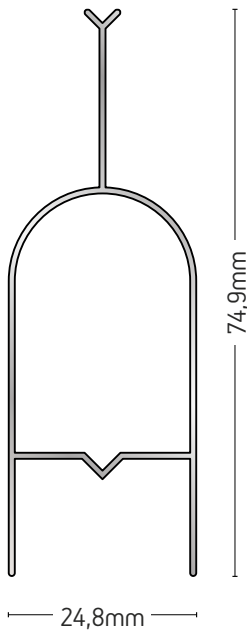

305-024

ΦΥΛΛΑΡΑΚΙ
ΠΑΝΤΖΟΥΡΙΟΥ
FIXED LOUVER

ΒΑΡΟΣ / WEIGHT

363 gr/m

ΜΗΚΟΣ / LENGTH

6m