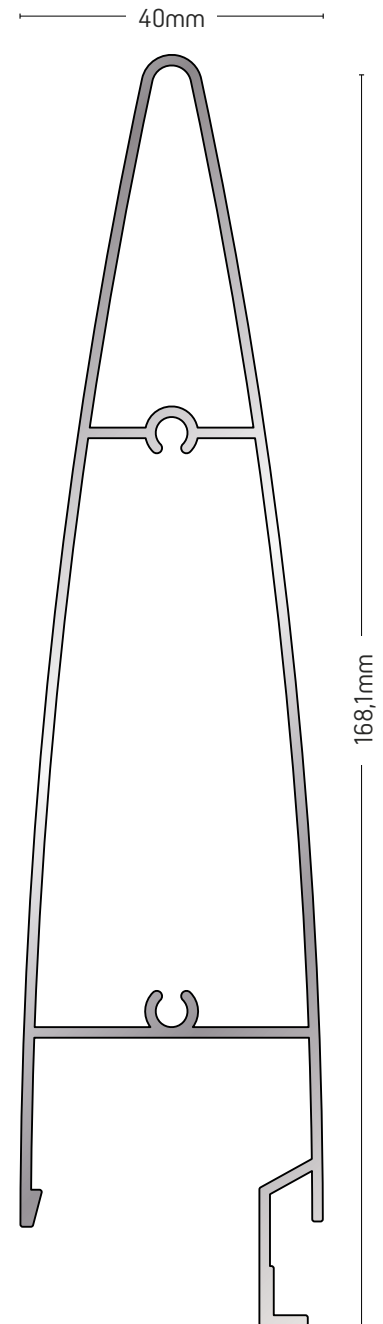

100-702

ΠΕΡΣΙΔΑ
FIN PROFILE

ΒΑΡΟΣ / WEIGHT	ΜΗΚΟΣ / LENGTH
1610 gr/m	6m