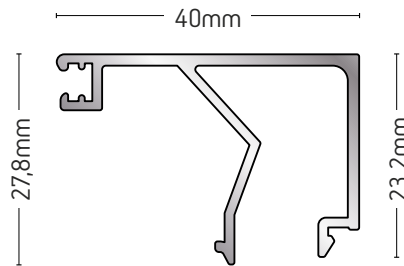

251 gr/m

ΜΗΚΟΣ / LENGTH

6m

101-082A

ΠΗΧΑΚΙ
GLAZING BEAD

ΒΑΡΟΣ / WEIGHT

367 gr/m

ΜΗΚΟΣ / LENGTH

6m

108-026B

ΠΗΧΑΚΙ
RABBET PROFILE

ΒΑΡΟΣ / WEIGHT

225 gr/m

ΜΗΚΟΣ / LENGTH

6m

623325A

ΠΗΧΑΚΙ / GLAZING BEAD

ΒΑΡΟΣ / WEIGHT

350 gr/m

ΜΗΚΟΣ / LENGTH

6m

109-525

ΠΗΧΑΚΙ / GLAZING BEAD

ΒΑΡΟΣ / WEIGHT