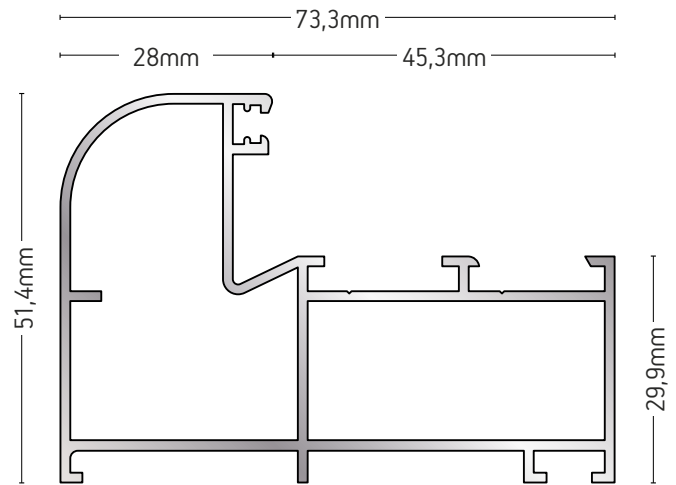

Pergola Fixed	168
Pergola Bioclimatic C-F	178
Cladding	184
Solar 100 G 200	190

ΑΝΟΙΓΟΜΕΝΟ ΣΥΣΤΗΜΑ
OPENING SYSTEM

ALBIO 101/101C

101-003

ΚΑΣΑ ΙΣΙΑ / FRAME

ΒΑΡΟΣ / WEIGHT	ΜΗΚΟΣ / LENGTH
791 gr/m	6m

101-012

ΚΑΣΑ ΙΣΙΑ ΜΕΓΑΛΗ / FRAME

ΒΑΡΟΣ / WEIGHT	ΜΗΚΟΣ / LENGTH
909 gr/m	6m

101-013

ΚΑΣΑ ΙΣΙΑ / FLAT SASH

ΒΑΡΟΣ / WEIGHT	ΜΗΚΟΣ / LENGTH
404 gr/m	6m

101-108

ΚΑΣΑ ΚΑΜΠΥΛΗ
CURVED FRAME

ΒΑΡΟΣ / WEIGHT	ΜΗΚΟΣ / LENGTH
1100 gr/m	6m

101-140