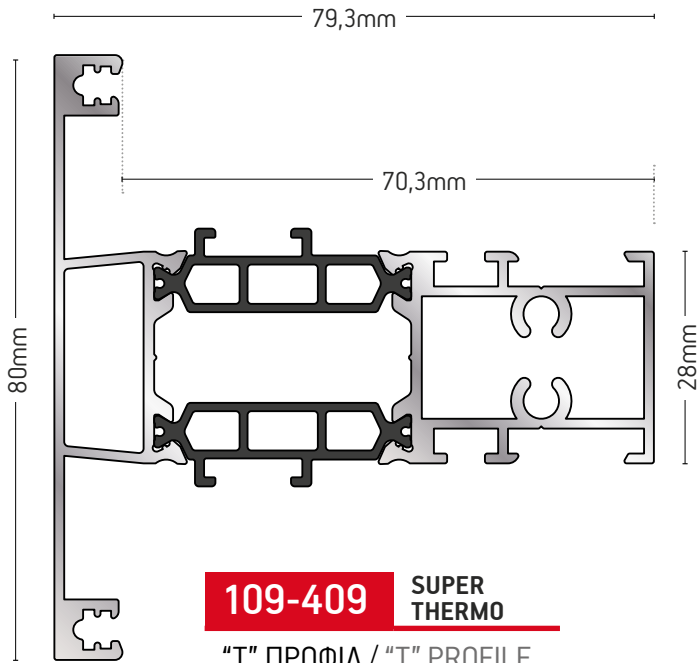

109-409 SUPER THERMO

"Τ" ΠΡΟΦΙΛ / "T" PROFILE

ΒΑΡΟΣ / WEIGHT	ΜΗΚΟΣ / LENGTH
1720 gr/m	6m