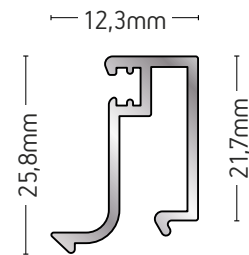

ΒΑΡΟΣ / WEIGHT	ΜΗΚΟΣ / LENGTH
208 gr/m	6m

101-078A

ΠΗΧΑΚΙ / GLAZING BEAD

ΒΑΡΟΣ / WEIGHT	ΜΗΚΟΣ / LENGTH
391 gr/m	6m

101-080

ΠΗΧΑΚΙ / GLAZING BEAD

ΒΑΡΟΣ / WEIGHT	ΜΗΚΟΣ / LENGTH
283 gr/m	6m

101-166